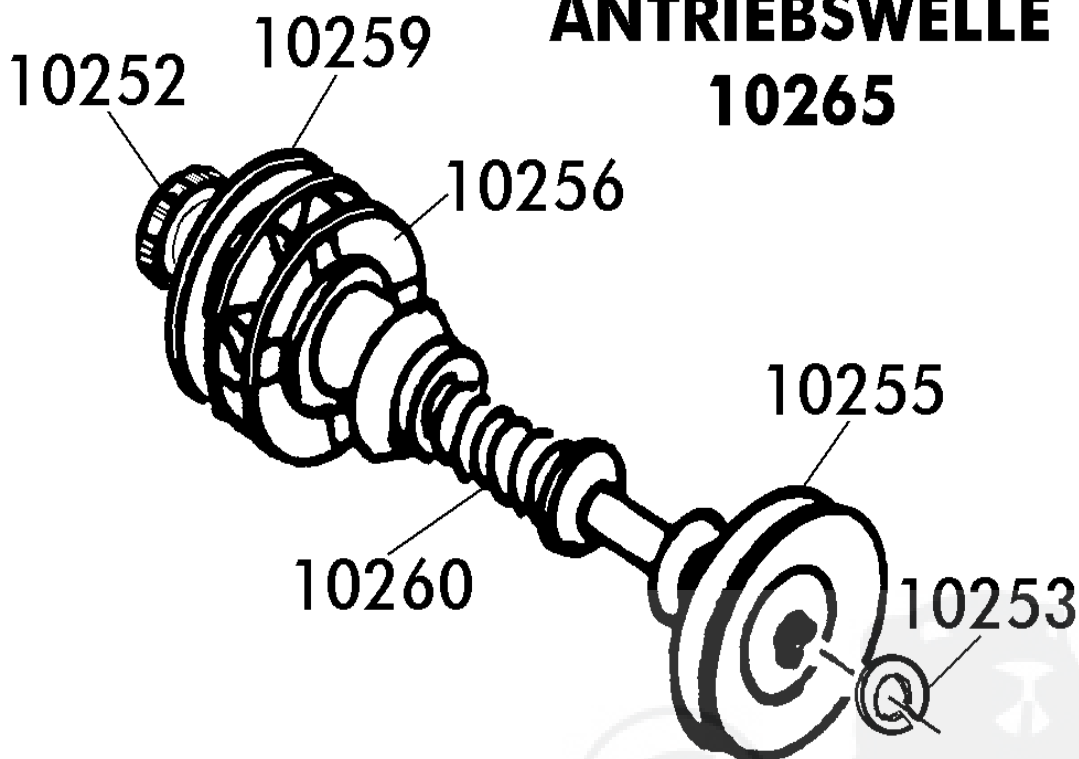

**EINZELTEILE ZU
10265 - ANTRIEBSWELLE KOMPL.**

**ANTRIEBSWELLE
10265**

Brill - GARTENGERÄTE GMBH * POSTFACH 3161 * D- 58422 WITTEN

019

BEST.-NR. PART-NO. NO.PIECE	BEZEICHNUNG DESCRIPTION DESIGNATION	Stck Qty. Qte.
10265	ANTRIEBSWELLE KPL 40	1
10252	KUGELLAGER 6000-2RS1 10x26x8	1
10253	SI-RING DIN 471-10x1	1
10255	RIEMENSCHLEIBE ALU, LOSE	1

BEST.-NR. PART-NO. NO.PIECE	BEZEICHNUNG DESCRIPTION DESIGNATION	Stck Qty. Qte.
10256	KUPPLUNGSSCHLEIBE, LOSE	1
10259	RIEMENSCHLEIBE RAL9005, LOSE	1
10260	DRUCKFEDER (ZU 10265), LOSE	1