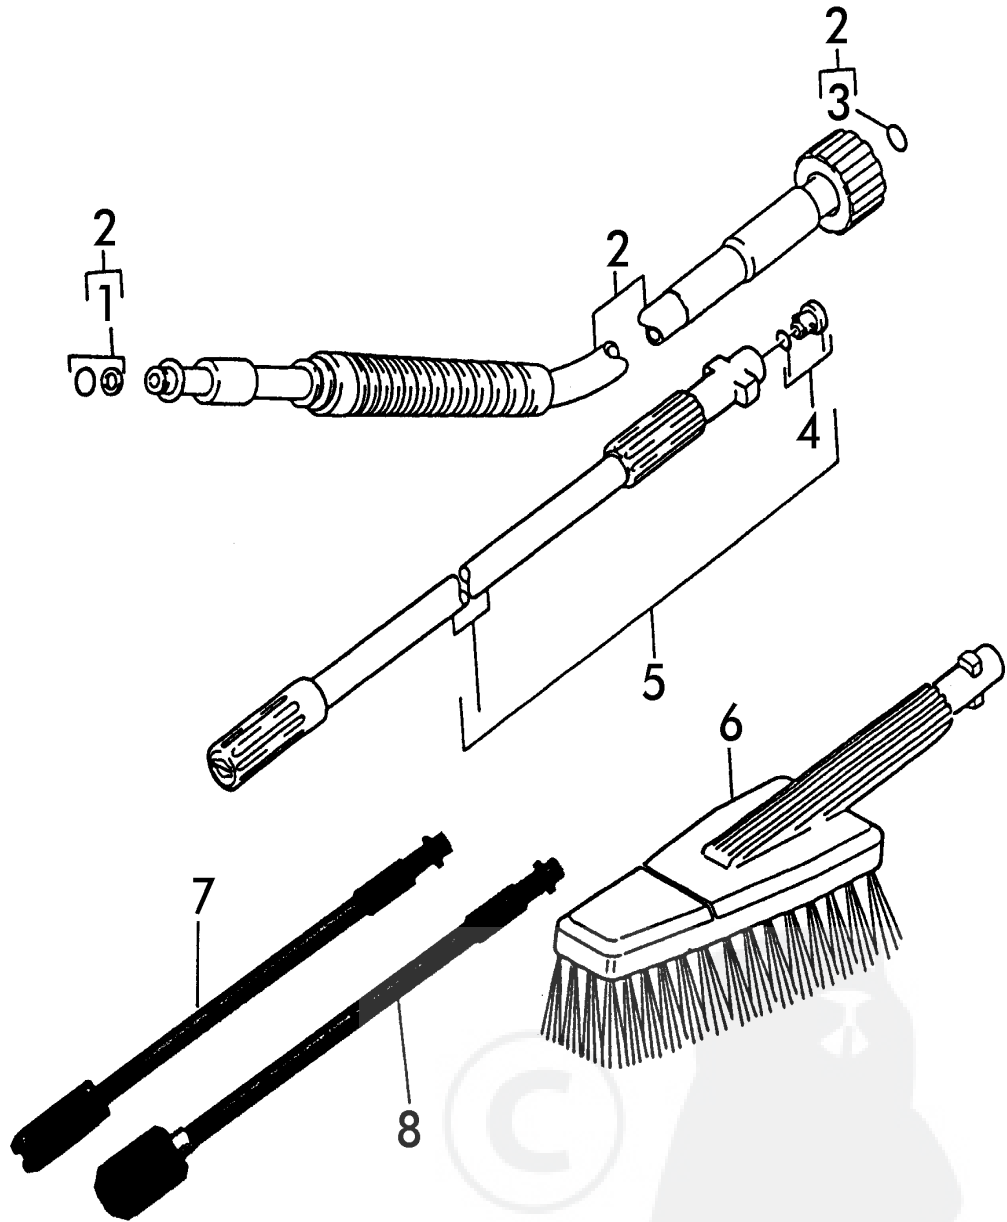

Brill - GARTENGERÄTE GMBH * POSTFACH 3161 * D- 58422 WITTEN

POS. REF.NO. POS.	BEST.-NR. PART-NO. NO.PIECE	BEZEICHNUNG DESCRIPTION DESIGNATION	Stck Qty. Qte.	POS. REF.NO. POS.	BEST.-NR. PART-NO. NO.PIECE	BEZEICHNUNG DESCRIPTION DESIGNATION	Stck Qty. Qte.
1	GA310	O-RING KPL	1	5*	GA316	STRAHLROHR M.D.035 (2200 HDR)	1
2	GA311	HD-SCHLAUCH DN6	1	6	GA317	BUERSTE	1
3	GA312	O-RING-SET NEUTRAL	1	OPTIONAL :			
4	GA313	ET-SET NEUTRAL	1	7	GA316A	STRAHLROHRVERLÄNGERUNG	
5	GA314	STRAHLROHR M.D.037	1	8	GA316B	DRECKFRÄSER 78750	

2000 HDR - Art. 78700

2200 HDR - Art. 78710

* = 2200 HDR