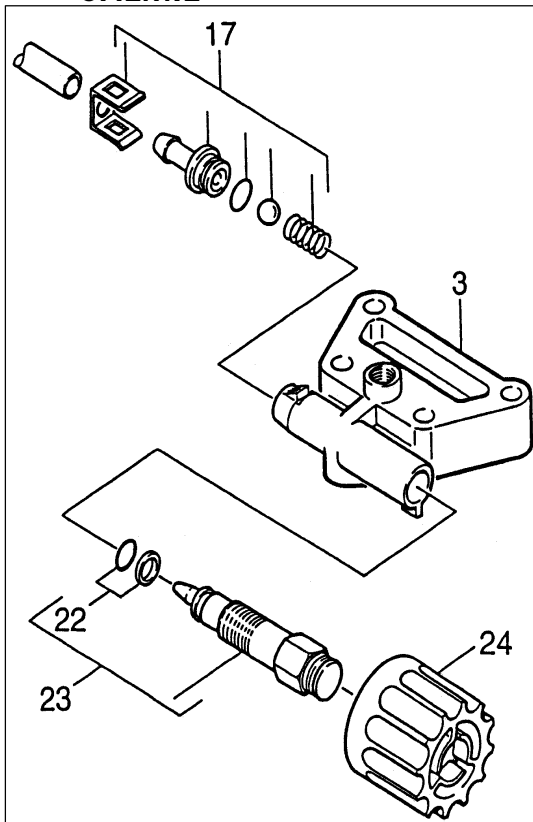

BRILL

2000 HDR - Art. 78700

2200 HDR - Art. 78710

CHEMIE