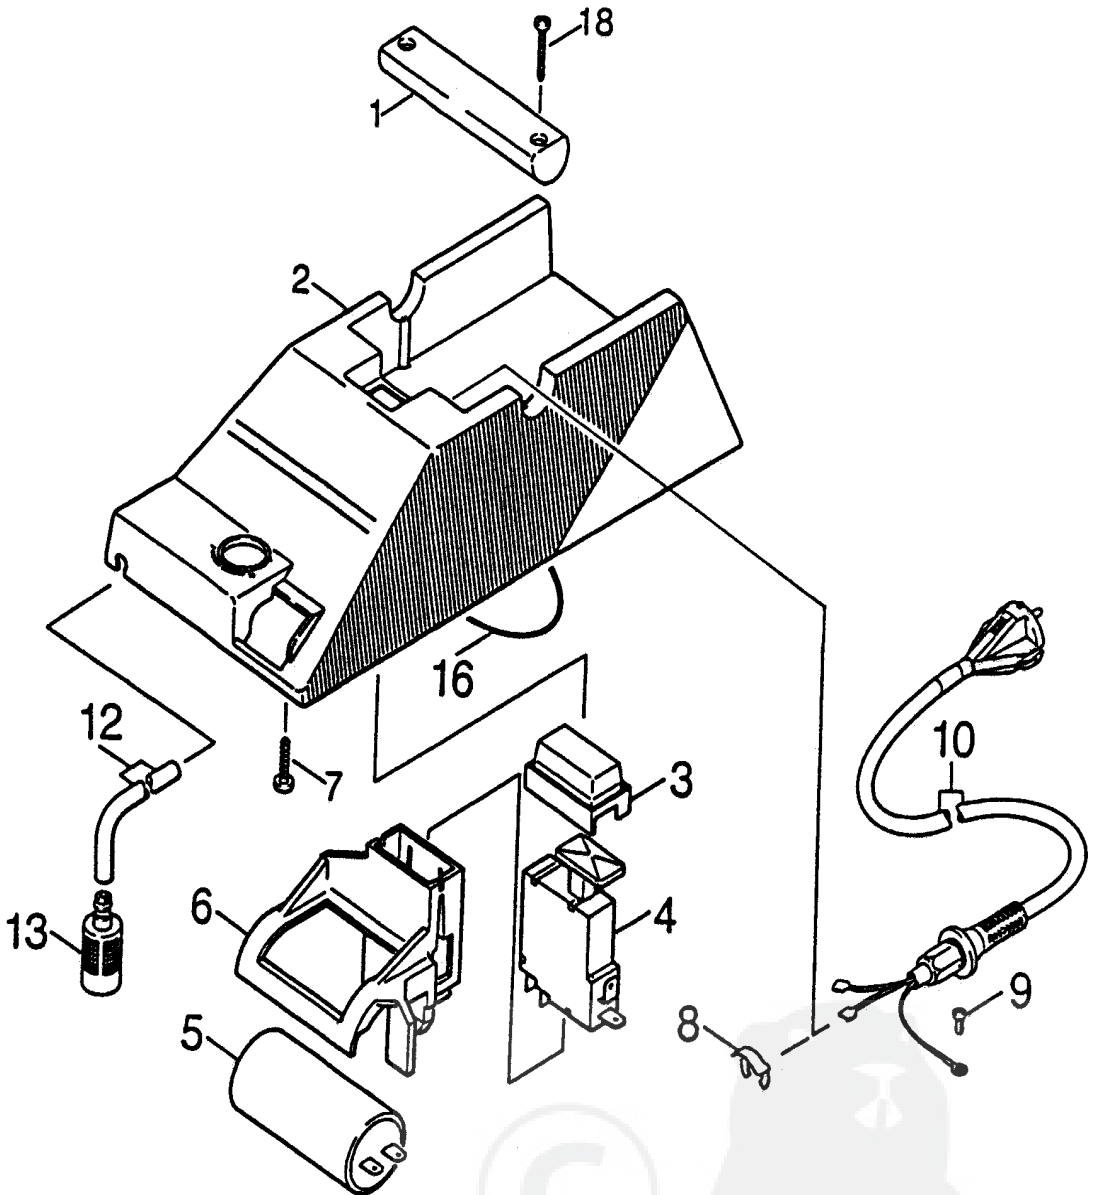

OBERTEIL / KABEL

BRILL

2000 HDR - Art. 78700

2200 HDR - Art. 78710

Brill - GARTENGERÄTE GMBH * POSTFACH 3161 * D- 58422 WITTEN

POS. REF.NO. POS.	BEST.-NR. PART-NO. NO.PIECE	BEZEICHNUNG DESCRIPTION DESIGNATION	Stck Qty. Qte.	POS. REF.NO. POS.	BEST.-NR. PART-NO. NO.PIECE	BEZEICHNUNG DESCRIPTION DESIGNATION	Stck Qty. Qte.
1	GA210	GRIFB OBERTEIL	1	7	GA260	LINSENSCHRAUBE M5x20	6
2	GA211	HAUBE OBERTEIL	1	8	GA261	SICHERUNG	1
3	GA212	WASSERSCHUTZHAUBE	1	9	GA258	SCHNEIDSCHRAUBE M4x8	1
4	GA213	SCHALTER HDR 2000	1	10	GA217	KABEL MIT STECKER	1
4*	GA214	SCHALTER HDR 2200	1	12	GA218	SCHLAUCH DN 5 *01	1
5	GA215	KONDENSATOR	1	13	GA219	FILTER	1
6	GA216	SCHALTERKONSOLE	1	16	GA220	GUMMIRING	1
6*	GA284	SCHALTERKONSOLE	1	18	GA259	LINSENSCHRAUBE M5x40	2

* = 2200 HDR

2000 HDR - Art. 78700

2200 HDR - Art. 78710