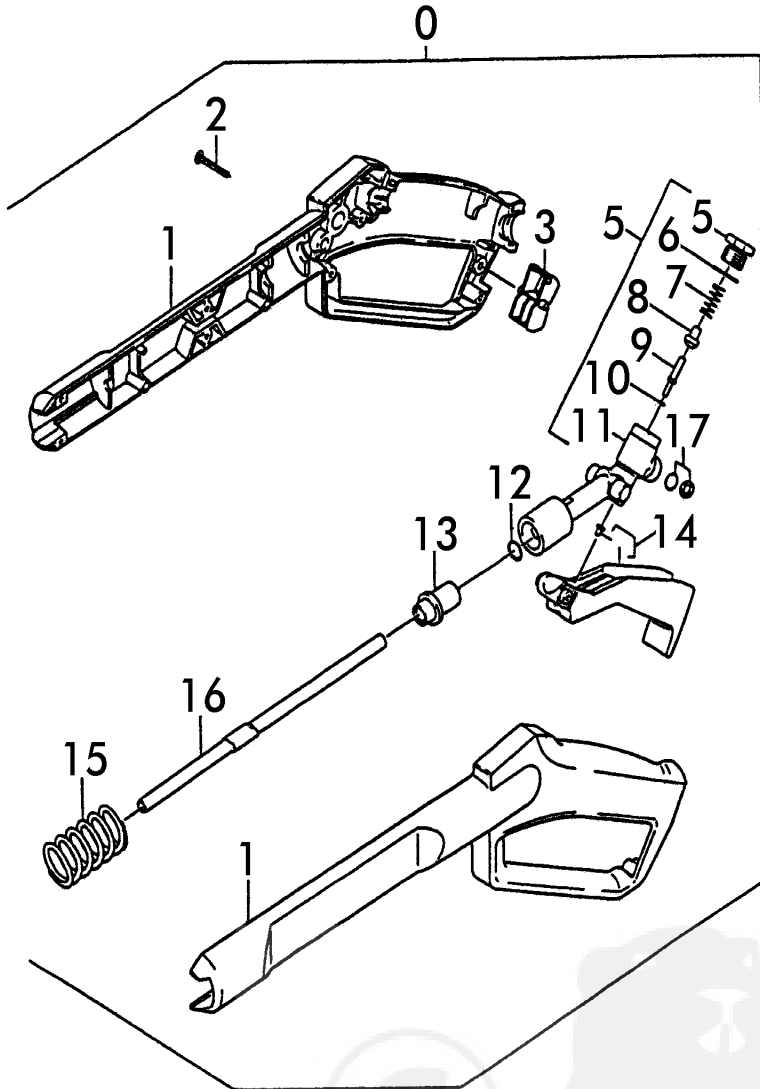

Brill - GARTENGERÄTE GMBH * POSTFACH 3161 * D- 58422 WITTEN

POS. REF.NO. POS.	BEST.-NR. PART-NO. NO.PIECE	BEZEICHNUNG DESCRIPTION DESIGNATION	Stck Qty. Qte.	POS. REF.NO. POS.	BEST.-NR. PART-NO. NO.PIECE	BEZEICHNUNG DESCRIPTION DESIGNATION	Stck Qty. Qte.
0	GA294	HANDSPRITZPISTOLE KPL	1	9	GA305	STANGE	1
1	GA295	GRIFFPaar C	1	10	GA306	O-RING 2,8x1,6	1
2	08722	BLECHSCHRAUBE DIN 7981-3,5	9	11	GA298	KNOTENSTUECK	1
3	GA296	HEBEL C	1	12	GA307	O-RING 7,8x3,6	1
4	GA297	KNOTENSTUECK	1	13	GA308	HUELSE	1
5	GA301	VERSCHLUSSCHRAUBE	1	14	GA299	HEBEL	1
6	GA302	O-RING 12,4x1,78	1	15	GA309	SCHRAUBENFEDER	1
7	GA303	SCHRAUBENFEDER	1	16	GA315	ROHR	1
8	GA304	VENTILFEDER C	1	17	GA310	O-RING KPL	1

2000 HDR - Art. 78700

2200 HDR - Art. 78710