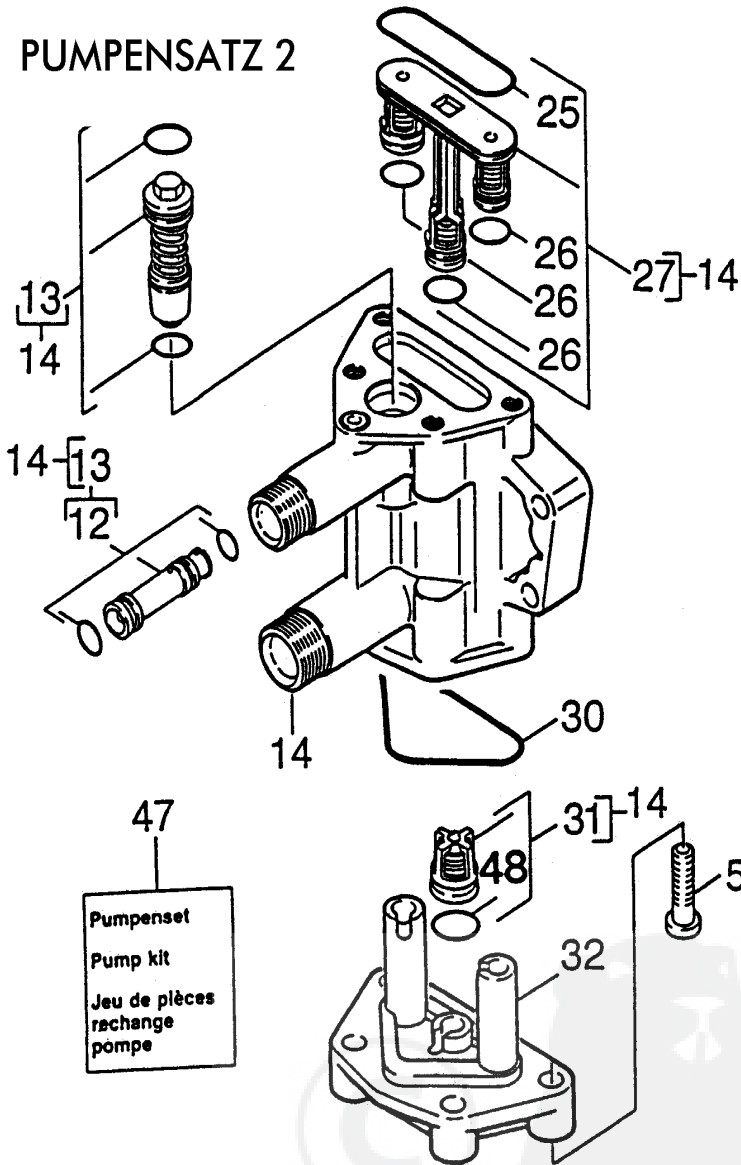

BRILL

2000 HDR - Art. 78700

2200 HDR - Art. 78710

PUMPENSATZ 2

Brill - GARTENGERÄTE GMBH * POSTFACH 3161 * D- 58422 WITTEN

POS.	BEST.-NR.	BEZEICHNUNG	Stck	POS.	BEST.-NR.	BEZEICHNUNG	Stck
REF.NO.	PART-NO.	DESCRIPTION	Qty.	REF.NO.	PART-NO.	DESCRIPTION	Qty.
POS.	NO.PIECE	DESIGNATION	Qte.	POS.	NO.PIECE	DESIGNATION	Qte.
5	GA255	SCHNEIDSCHRAUBE M8x40	4	26	GA262	O-RING 10,0x2,2	C 3
12	GA245	DUESENEINSATZ K.580*F	1	27	GA252	DRUCKVENTIL	C 1
12*	GA285	DUESENEINSATZ 695	1	30	GA263	O-RING 40,0x2,0	C 1
13	GA246	ET-SET NEUTRAL	1	31	GA253	SAUGVENTIL	C 3
13*	GA286	ET-SET NEUTRAL 2200	1	32	GA233	GEHAEUSE SAUGDECKEL	1
14	GA230	ZYLINDERKOPF	1	47	GA250	ET-SET NEUTRAL *01	1
14*	GA287	ZYLINDERKOPF 2200 KPL	1	47*	GA288	ET-SET NEUTRAL 2200 *01	1
25	GA249	O-RING 31,0x2,5	C 1	48	GA264	O-RING 10,0x2,5	C 3

* = 2200 HDR

2000 HDR - Art. 78700

*01 - Siehe SET-LISTE , letzte Seite **2200 HDR - Art. 78710**