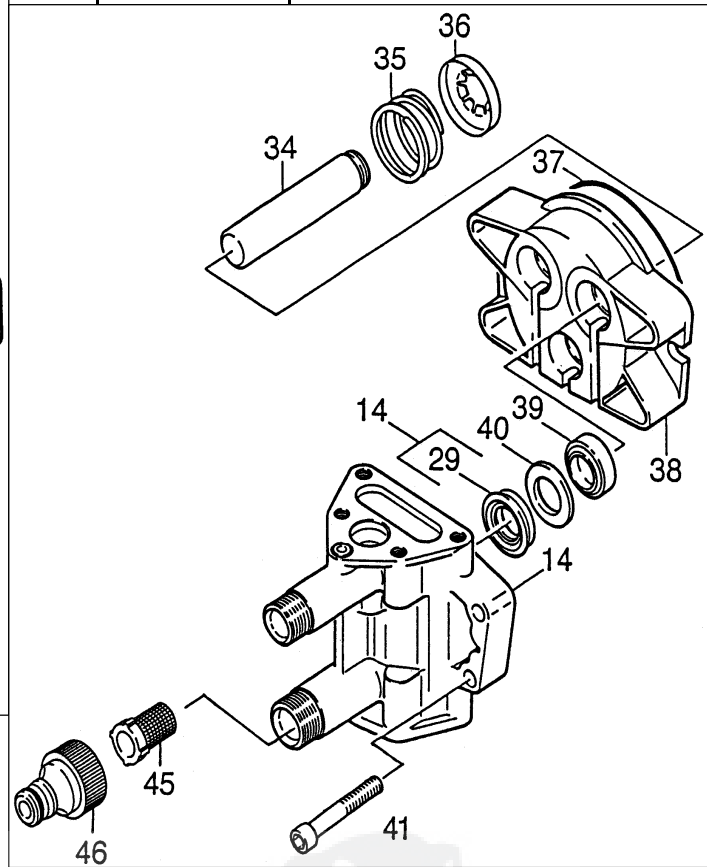

KOLBEN

Brill - GARTENGERÄTE GMBH * POSTFACH 3161 * D- 58422 WITTEN

POS. REF.NO. POS.	BEST.-NR. PART-NO. NO.PIECE	BEZEICHNUNG DESCRIPTION DESIGNATION	Stck Qty. Qte.	POS. REF.NO. POS.	BEST.-NR. PART-NO. NO.PIECE	BEZEICHNUNG DESCRIPTION DESIGNATION	Stck Qty. Qte.
3	GA229	GEHAEUSEDECKEL	1	14	GA230	ZYLINDERKOPF	1
17	GA251	ET-SET NEUTRAL	1	14*	GA287	ZYLINDERKOPF 2200 KPL	1
22	GA248	O-RING KPL	1	29	GA265	NUTRING	3
23	GA231	SPINDEL	1	34	GA234	KOLBEN	3
24	GA232	GRIFF	1	35	GA266	SCHRAUBENFEDER	3
				36	GA267	FORMTEIL	3
				37	GA268	O-RING 80,0x3,0	1
				38	GA235	GEHAEUSE GERADSCH.	1
				39	GA269	NUTRING 14x22x7	3
				40	GA270	SCHEIBE	3
				41	GA271	LINSENSCHRAUBE M8x60	4
				45	GA272	SIEB	1
				46	GA273	KUPPLUNGSTEIL 3/8 Z	1

2000 HDR - Art. 78700

2200 HDR - Art. 78710

* = 2200 HDR