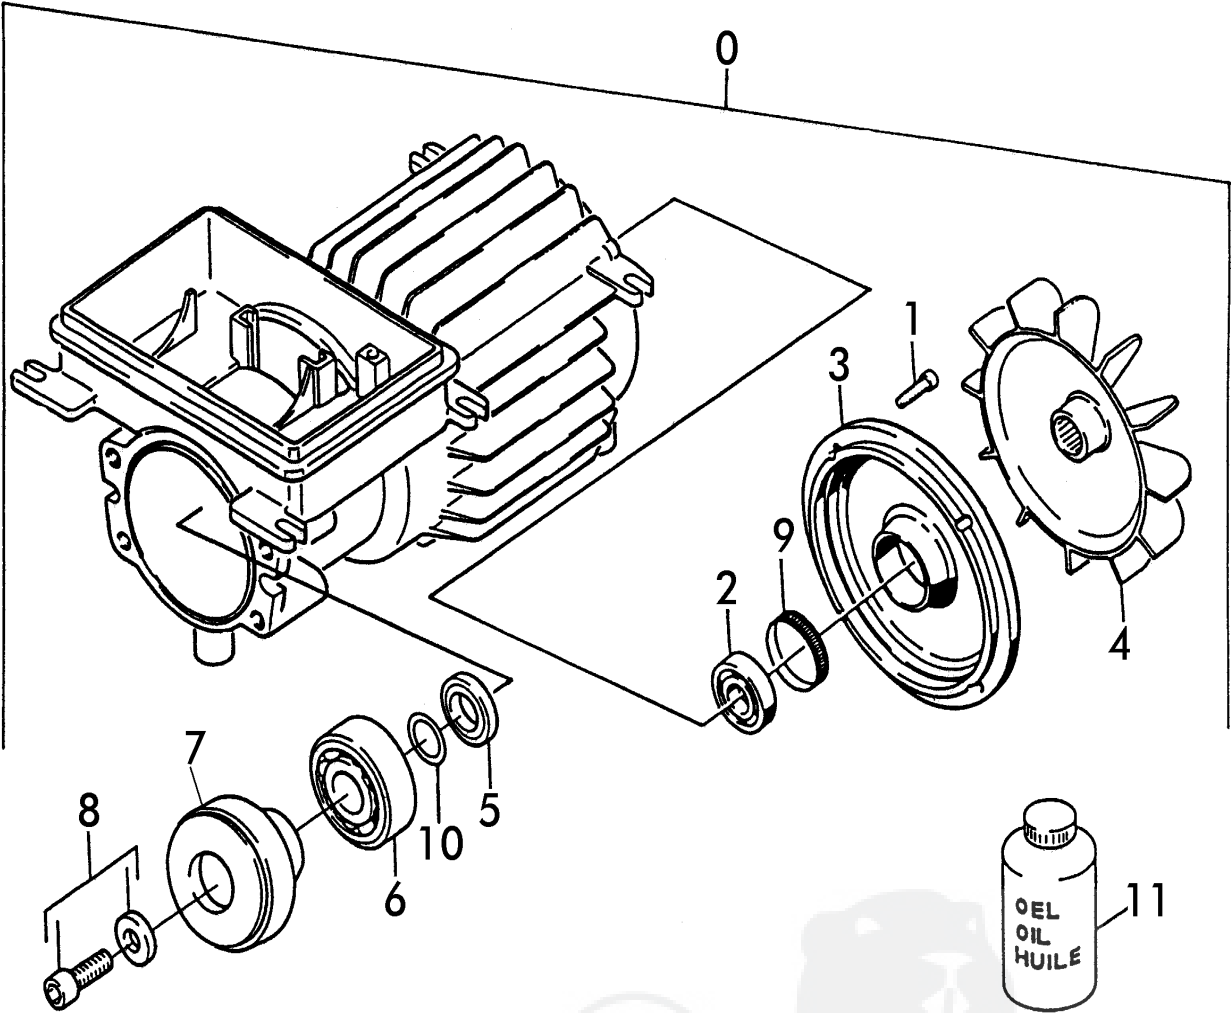

Brill - GARTENGERÄTE GMBH * POSTFACH 3161 * D- 58422 WITTEN

POS. REF.NO. POS.	BEST.-NR. PART-NO. NO.PIECE	BEZEICHNUNG DESCRIPTION DESIGNATION	Stck Qty. Qte.	POS. REF.NO. POS.	BEST.-NR. PART-NO. NO.PIECE	BEZEICHNUNG DESCRIPTION DESIGNATION	Stck Qty. Qte.
0	GA280	MOTOR 2000 HDR KPL	1	4*	GA292	LUEFTERRAD 695	1
0*	GA290	MOTOR 2200 HDR KPL	1	5	GA276	W-DICHTRING 26x37x7	1
1	GA274	SCHNEIDSCHRAUBE M5x20	4	6	GA277	KUGELLAGER 6304	1
2	GA275	KUGELLAGER 6002 2RS	1	7	GA281	TAUMELSCHEIBE	1
2*	GA289	KUGELLAGER 6003-2RS	1	8	GA278	ZYLINDERSCHRAUBE M6x25	1
3	GA236	DECKEL B-LAGER	1	9*	GA293	TOLERANZRING 35x6	1
3*	GA291	DECKEL 2200	1	10	GA279	PAASCHEIBE 20x28x0,5	1
4	GA237	LUEFTERRAD	1	11	GA283	MOTORENOEL 1L	1

2000 HDR - Art. 78700

* = 2200 HDR

2200 HDR - Art. 78710