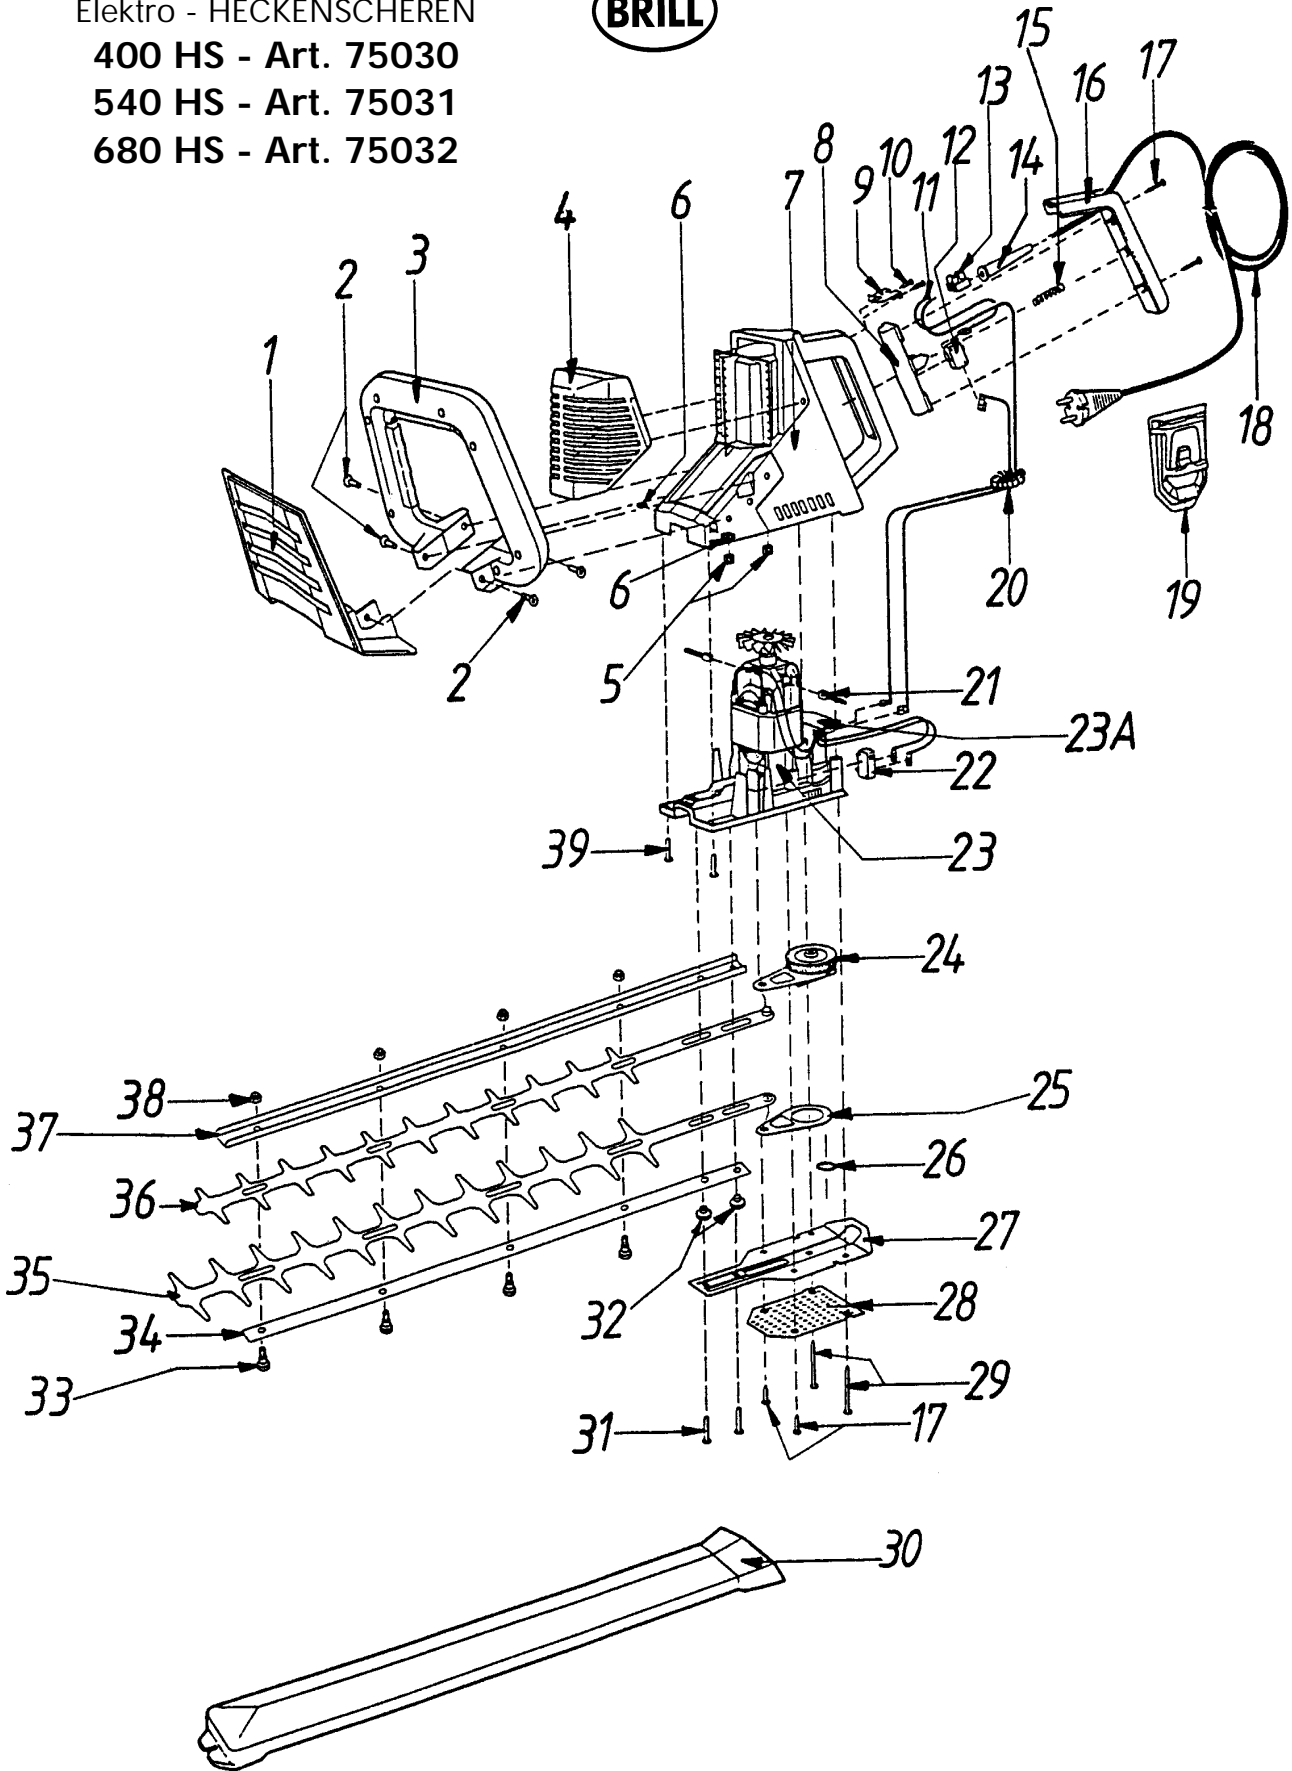

Elektro - HECKENSCHEREN
400 HS - Art. 75030
540 HS - Art. 75031
680 HS - Art. 75032

Elektro - HECKENSCHEREN
400 HS - Art. 75030
540 HS - Art. 75031
680 HS - Art. 75032

ELEKTRO - HECKENSCHEREN
400 HS - Art. 75030
540 HS - Art. 75031
680 HS - Art. 75032

Brill - GARTENGERÄTE GMBH * POSTFACH 3161 * D- 58422 WITTEN

POS. REF.NO. POS.	BEST.-NR. PART-NO. NO.PIECE	BEZEICHNUNG DESCRIPTION DESIGNATION	Stck Qty. Qte.	POS. REF.NO. POS.	BEST.-NR. PART-NO. NO.PIECE	BEZEICHNUNG DESCRIPTION DESIGNATION	Stck Qty. Qte.	
400 HS - Art. 75030				35	GA120	UNTERMESSER, LOSE 400 HS	1	
1	04847	SCHUTZSCHILD	1	36	GA121	OBERMESSER, LOSE 400 HS	1	
2	04848	SCHRAUBE	4	37	GA118	FÜHRUNGSSCHIENE 400 HS	1	
3	04837	HALTEBUEGEL,KPL.	1	38	06682	SI-MUTTER DIN 985-5	4	
4	GA109	ABDECKKAPPE	1	39	04901	SCHRAUBE V2A 5x25	2	
5	GA098	VKT-MUTTER M5	4	540 HS - Art. 75031				
6	GA099	VKT-MUTTER M6 / 2	2	7	GA136	HAUPTGEHÄUSE 540 HS	1	
7	GA115	HAUPTGEHÄUSE 400 HS	1	30	GA134	KÖCHER, LOSE 540 HS	1	
8	04852	AUSLOESETASTE	1	33-38	GA128	MESSER 540 HS KOMPL	1	
9	GA100	KABELKLEMME	1	33	GA106	SCHRAUBE	5	
10	06814	BLECHSCHRAUBE	2	34	GA124	DECKLEISTE 540 HS	1	
11	GA101	VERDRAHTUNGSLEITUNG	1	35	GA126	UNTERMESSER, LOSE 540 HS	1	
12	04861	SCHNAPPSCHALTER	1	36	GA127	OBERMESSER, LOSE 540 HS	1	
13	04856	GERAETEKLEMME	1	37	GA125	FÜHRUNGSSCHIENE 540 HS	1	
14	GA138	KNICKSCHUTZTÜLLE 400-680 HS	1	38	06682	SI-MUTTER DIN 985-5	5	
15	GA102	DRUCKFEDER	1	ALLE ÜBRIGEN TEILE ENTSPRECHEN HECKENSCHERE 400 HS - Art. 75030				
16	GA110	GRIFFBLENDE	1	680 HS - Art. 75032				
17	06827	SCHRAUBE DIN 7981	4	7	GA137	HAUPTGEHÄUSE 680 HS	1	
18	04858	NETZKABEL LOSE (O.CLIP)	1	30	GA135	KÖCHER, LOSE 680 HS	1	
19	09319	KABELZUGENTLASTUNG 5007	1	33-38	GA133	MESSER 680 HS KOMPL	1	
20	GA111	VERDRAHTUNGSLEITUNG	1	33	GA106	SCHRAUBE	6	
21	04875	KOHLE MIT FEDER	2	34	GA129	DECKLEISTE 680 HS UNTEN	1	
22	04886	MIKROSCHALTER	1	35	GA131	UNTERMESSER, LOSE 680 HS	1	
23	GA116	ELEKTROMOTOR 400 W montiert	1	36	GA132	OBERMESSER, LOSE 680 HS	1	
23A	09317	RELAIS Z.E.-MOTOR (HS+L)	1	37	GA130	FÜHRUNGSSCHIENE 680 HS	1	
--	GA107	SCHAUMSTOFFBEILAGE	1	38	06682	SI-MUTTER DIN 985-5	6	
24	GA112	EXENTERANTRIEB KOMPL.	1	ALLE ÜBRIGEN TEILE ENTSPRECHEN HECKENSCHERE 400 HS - Art. 75030				
25	GA113	HUBSTANGE, AUSSEN	1	ZUBEHÖR :				
26	GA103	PASSSCHEIBE	1	GA108 GEBRAUCHSANWEISUNG				1
27	GA114	BODENPLATTE	1	Z	09829	SCHRAUBENDSATZ HS	1	
28	09318	ABDECKUNG Z.BODENPLATTE	1	GA119 LEISTE				Option
29	GA104	SCHRAUBE D 7981-B4,8X50	2					
30	GA122	KÖCHER, LOSE 400 HS	1					
31	04901	SCHRAUBE V2A 5x25	2					
32	GA105	DISTANZBUCHSE	2					
33-38	GA123	MESSER 400 HS KOMPL.	1					
33	GA106	SCHRAUBE	4					
34	GA117	DECKLEISTE	1					

ELEKTRO - HECKENSCHEREN
400 HS - Art. 75030
540 HS - Art. 75031
680 HS - Art. 75032