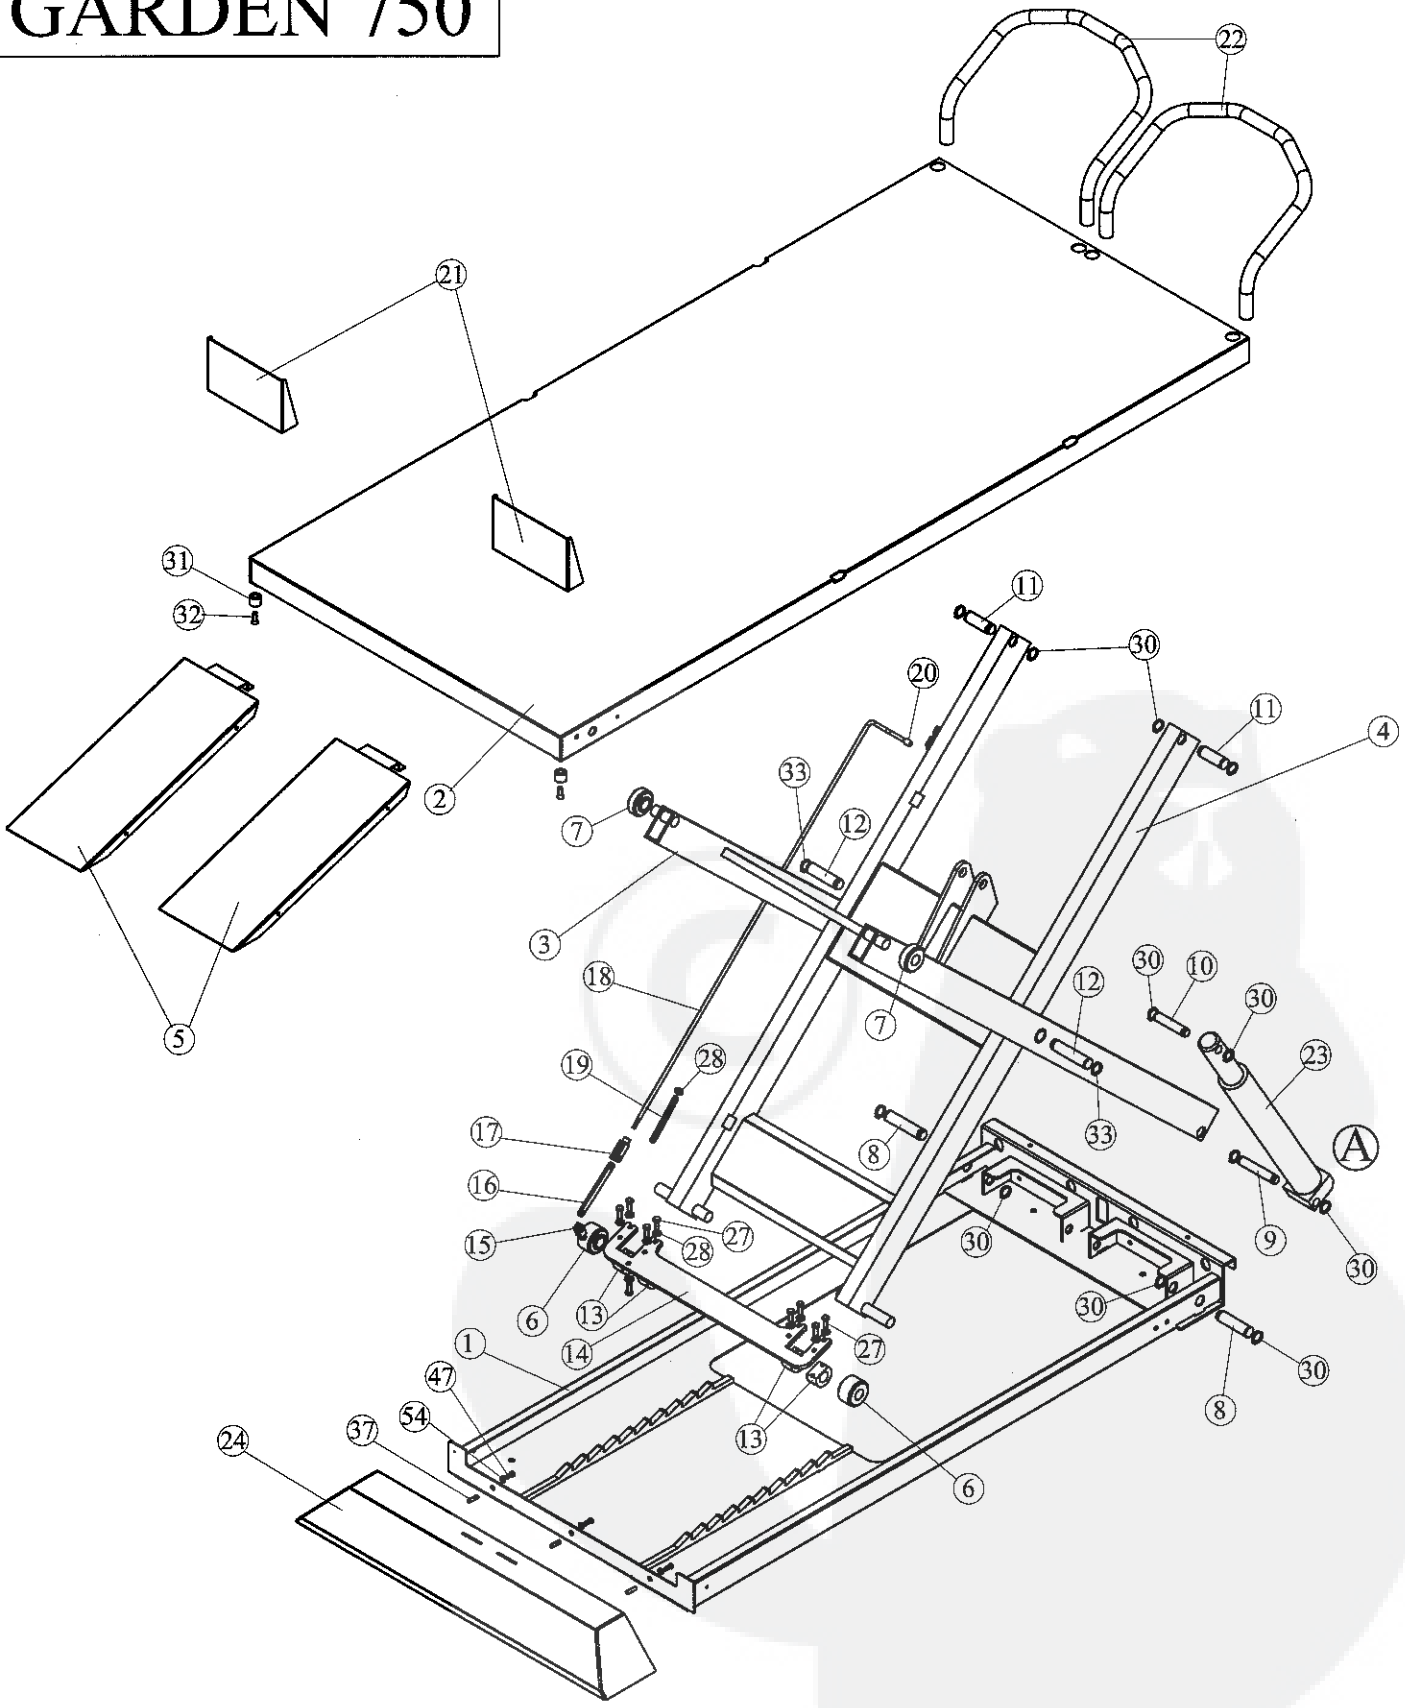

GARDEN 750

BIKE-LIFT GARDEN 750

ARTICOLO NUMERO	DESCRIZIONE	CODICE	QNT.
1	BASAMENTO	CG-301	1
2	PIANALE GARDEN	G-307	1
3	GAMBE ESTERNE	CG-302	1
4	GAMBE INTERNE	CG-303	1
5	PEDANA DI SALITA	G-810	2
6	RUOTE INFERIORI	CG-612	2
7	RUOTE SUPERIORI	CG-616	2
8	PERNO INFERIORE GAMBE	CG-615	2
9	PERNO INF. CILINDRO	CG-607	1
10	PERNO SUP. CILINDRO	MG-615	1
11	PERNO SUPERIORE GAMBE	CG-608	2
12	PERNO CENTRALE GAMBE	MG-609	2
13	BOCCOLA FISS. BARRA DI SICUREZZA	CG-611	4
14	BARRA DI SICUREZZA	CG-605	1
15	FORCELLA CORTA	MG-551	1
16	LEVA COLLEGAMENTO FORCELLE	MG-613	1
17	FORCELLA LUNGA	MG-550	1
18	ASTA DI SICUREZZA	MG-618	1
19	MOLLA PER ASTA DI SIC.	MOL-001	1
20	POMELLO PER ASTA DI SIC.	MG-630	1
21	FERMO RUOTA GARDEN	G-805	2
22	TUBO FERMARUOTA	9209504BARS	2
23	CILINDRO	CG-CIL	1
24	PANNELLO POSTERIORE	CG-805	1
25	SUPPORTO MOTORE ARIA/PEDALE	CG-845	1(G002)
26	SUPPORTO MOTORE ELETTR.	CG-806	1(G003)
27	VITE 8X20	TE-8X20	9
28	RONDELLA 8	ROND-08	10
29	CARTER ABS	CG-625	1
30	SEEGER ESTERNO 20	SEEG-20	8
31	SPESSORE PER PIANALE	CG-857	2
32	VITE 6X35	TPSEI-6X35	2
33	SEEGER ESTERNO 25	SEEG-25	12
34	VITE FORATA 1/4" CALIBRATA	ADBF04S1	1
35	RONDELLA DI RAME 1/4"	ROND-1/4	3(G002) 4(G003)
36	NIPPLO 1/4"-1/4"	NIP-1/4-1/4	1(G002)
37	INSERTI M6	INS-M6	3
38	RACCORDO A T	RACC-T	1(G002)
39	RACCORDO A L	RACC-L	3(G002)
40	TUBO L=650	TUB-002	1(G002)
41	PEDALIERA POMPA ELETT.	COM-001	1(G003)

BIKE-LIFT GARDEN 750

ARTICOLO NUMERO	DESCRIZIONE	CODICE	QNT.
42	TELECOMANDO POMPA ELETT.	COM-002	1(G003)
43	POMPA ELETTROIDRAULICA	ELET-PUMP	1(G003)
44	VITE FORATA 1/4"	ADBF04	1(G003)
45	VITE 10X30	TPSEI-10X30	2(G003)
46	TUBO L=650	TUB-004	1(G003)
47	VITE M6X30	TE-6X30	7
48	PEDALIERA POMPA ARIA	COM-003	1(G002)
49	TELECOMANDO POMPA ARIA	COM-004	1(G002)
50	POMPA AD ARIA	AIR-PUMP	1(G002)
51	DADO AUTOBLOCCANTE M6	DAB-6	4
52	VITE 6X25	TPSEI-6X25	2
53	SPESSORE PER CARTER	CG-856	2
54	RONDELLA 6	ROND-06	8