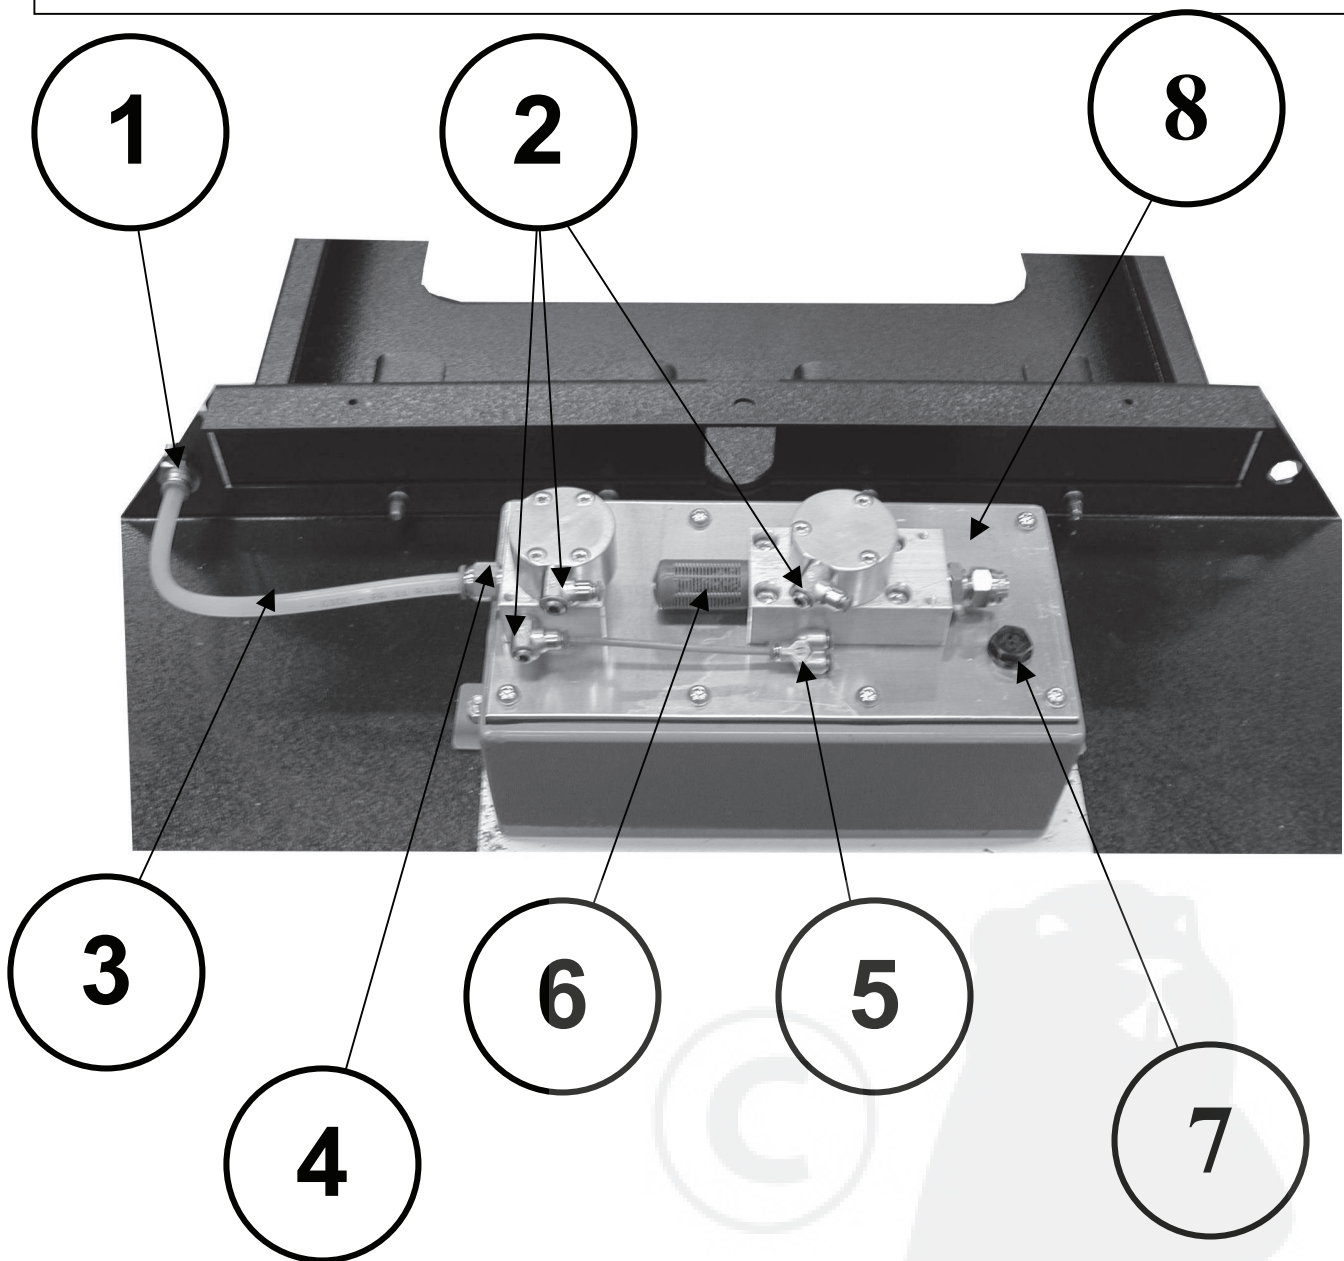

VERIN

Numéro	Désignation	Quantité
1	TUBE VERIN	1
2	TIGE VERIN	1
4	TETE DE GUIDAGE	1
5	JEU DE JOINTS	1
6	SOUPAPE « PARACHUTE »	1
7	VIS 1/4 CALIBRÉE	1

FIGURE 3

REP	N° DE REF.	DESCRIPTION
1	A30019	RACCORD POUR TUYAU ALIMENTATION
2	A30077	RACCORD RAPIDE
3	A30010	TUYAU EN RILSAN 10X8
4	A30016	RACCORD RAPIDE 10
5	A30066	RACCORD RAPIDE EN "T"
6	A30000	SILENCIEUX
7	A00000	BOUCHON HUILE
8	BP3002	POMPE PNEUMATIQUE COMPLETE

FIGURE 4

REP	N° DE REF.	DESCRIPTION
2	A30077	RACCORD RAPIDE
8	B60024	JEU DE 4 VIS M6
9	B60023	JEU DE 3 VIS M6
10	ACS300	CYLINDRE COMMANDE DESCENTE
11	ACD301	CYLINDRE COMMANDE MONTÉE
12	PA300M	PISTON
14	PA303M	JOINT TORIQUE

FIGURA 5

REP	N° DE REF.	DESCRIPTION
1	EL224050	MOTEUR ELECTRIQUE 240 VOLT 50HZ
1	EL211560	MOTEUR ELECTRIQUE 115 VOLT 60HZ
2	OS2002	CENTRALE ÉLECTRO-HYDRAULIQUE
3	OS1800	RESERVOIR HUILE
4	OS1805	BOUCHON HUILE
5	OS2406	ELECTROVANNE 240 VOLT
5	OS1156	ELECTROVANNE 115 VOLT
6	EL300	BOITE DE CONNEXION
7	ER2300	INTERRUPTEUR ARRET D'URGENCE
8	ER2310	GROUPE BOUTONS
9	ER4500	BOITE A BOUTONS COMPLETE

BIKE-LIFT MAX 500			
Numéro	Désignation	Numéro document	Quantité
1	BASE	500601	1
2	DOUILLE DE FIXATION BARRE DE SECURITE	500611	4
3	BARRE DE SECURITE	500605	1
4	DOUILLE INFERIEURE EN TEFLON	500612	2
5	CHEVILLE CENTRALE PIEDS	750609	2
7	GOUJON INFERIEUR VERIN	500607	1
8	GOUJON INFERIEUR PIEDS EXTERNES	500615	2
9	DOUILLE SUPERIEURE EN TEFLON	500616	2
10	GOUJON SUPERIEUR PIEDS INTERNES	500614	2
11	GOUJON SUPERIEUR VERIN	500614	1
12	PIEDS EXTERNES	500602	1
13	PIEDS INTERNES	500603	1
14	GATE	500617	1
16	RAMPE	500606	1
17	VERIN	500624	1
18	CARTER EN ABS	500625	1
19	TABLE	500619	1
20	BORD DE SECURITE LATERAL	500624	2
21	TIGE DE SECURITE	750622	1
24	FIXE-GALET	750633	1
25	FOURCHE LONGUE	C0001	1
26	POMMEAU POUR TIGE DE SECURITE	C0002	1
27	RESSORT TIGE DE SECURITE	C0003	1
28	FOURCHE COURTE	C0004	1
29	ENTRETOISES	750856	4
30	LEVIER JONCTION FOURCHE	500613	1
31	VIS LONGUE POUR GATE	C0005	2
32	VIS COURTE POUR GATE	500613	2
33	PROFILE EN C INOXYDABLE	350833	4