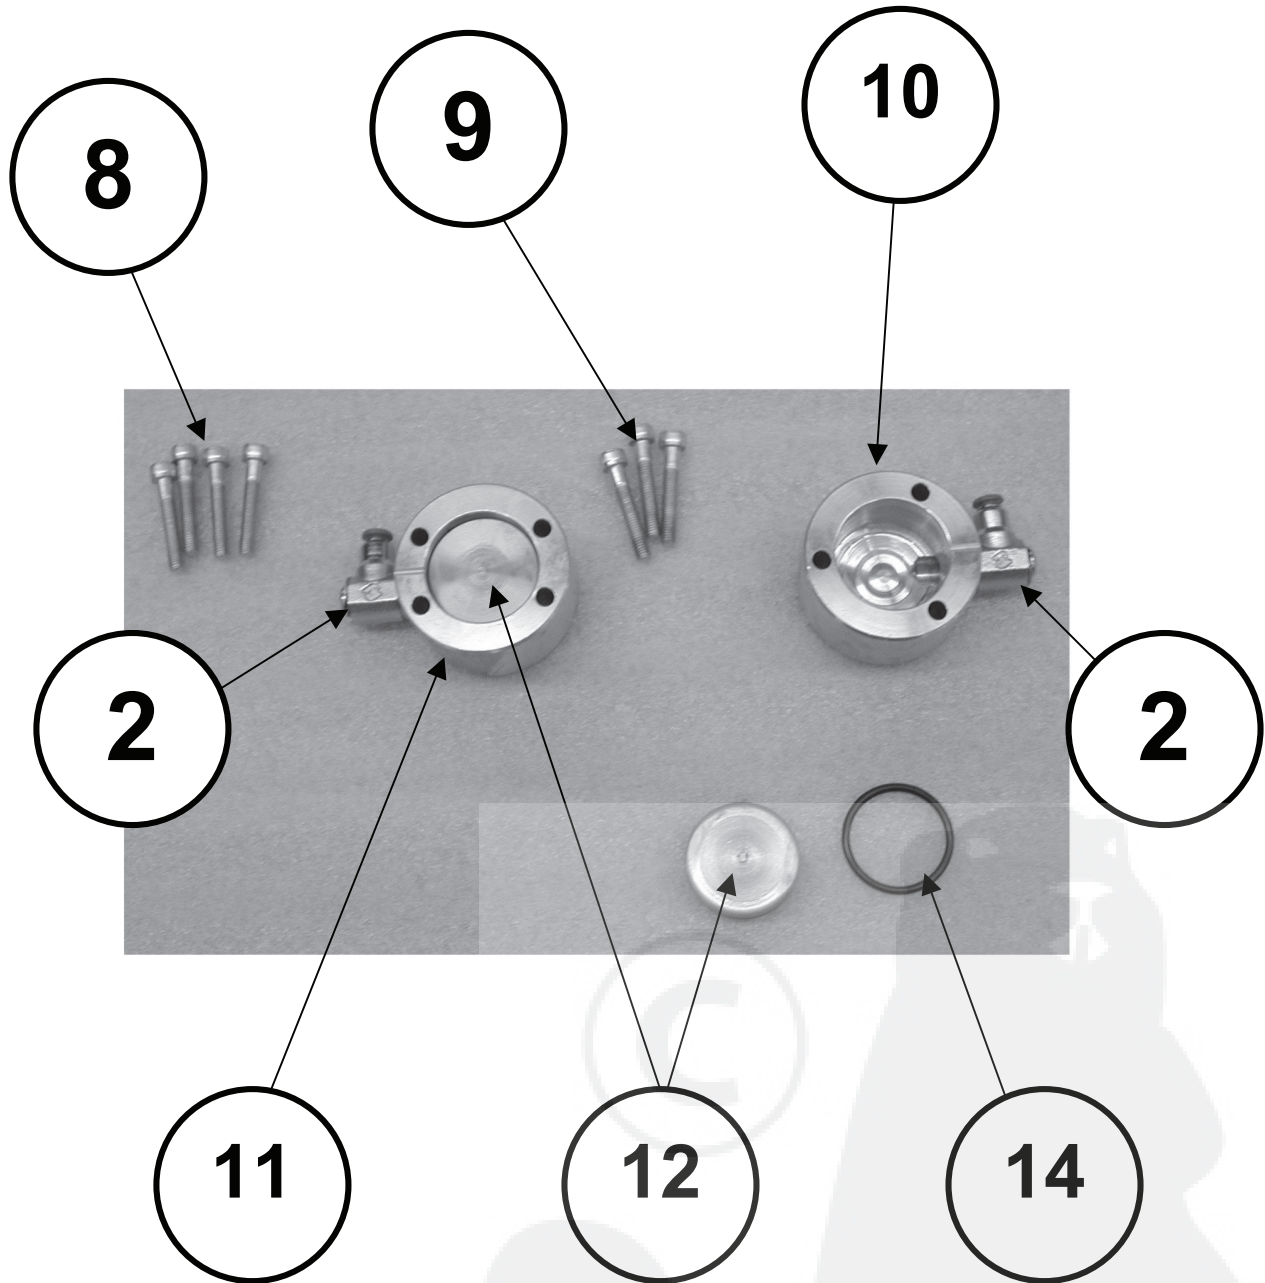

VERIN

Numéro	Désignation	Quantité
1	TUBE VERIN	1
2	TIGE VERIN	1
4	TETE DE GUIDAGE	1
5	JEU DE JOINTS	1
6	SOUPAPE « PARACHUTE »	1
7	VIS 1/4 CALIBRÉE	1

FIGURE 3

REP	N° DE REF.	DESCRIPTION
1	A30019	RACCORD POUR TUYAU ALIMENTATION
2	A30077	RACCORD RAPIDE
3	A30010	TUYAU EN RILSAN 10X8
4	A30016	RACCORD RAPIDE 10
5	A30066	RACCORD RAPIDE EN "T"
6	A30000	SILENCIEUX
7	A00000	BOUCHON HUILE
8	BP3002	POMPE PNEUMATIQUE COMPLETE

FIGURE 4

REP	N° DE REF.	DESCRIPTION
2	A30077	RACCORD RAPIDE
8	B60024	JEU DE 4 VIS M6
9	B60023	JEU DE 3 VIS M6
10	ACS300	CYLINDRE COMMANDE DESCENTE
11	ACD301	CYLINDRE COMMANDE MONTÉE
12	PA300M	PISTON
14	PA303M	JOINT TORIQUE

FIGURA 5

REP	N° DE REF.	DESCRIPTION
1	EL224050	MOTEUR ELECTRIQUE 240 VOLT 50HZ
1	EL211560	MOTEUR ELECTRIQUE 115 VOLT 60HZ
2	OS2002	CENTRALE ÉLECTRO-HYDRAULIQUE
3	OS1800	RESERVOIR HUILE
4	OS1805	BOUCHON HUILE
5	OS2406	ELECTROVANNE 240 VOLT
5	OS1156	ELECTROVANNE 115 VOLT
6	EL300	BOITE DE CONNEXION
7	ER2300	INTERRUPTEUR ARRET D'URGENCE
8	ER2310	GROUPE BOUTONS
9	ER4500	BOITE A BOUTONS COMPLETE

BIKE-LIFT MAX 500			
Numéro	Désignation	Numéro document	Quantité
1	BASE	500601	1
2	DOUILLE DE FIXATION BARRE DE SECURITE	500611	4
3	BARRE DE SECURITE	500605	1
4	DOUILLE INFERIEURE EN TEFLON	500612	2
5	CHEVILLE CENTRALE PIEDS	750609	2
7	GOUJON INFERIEUR VERIN	500607	1
8	GOUJON INFERIEUR PIEDS EXTERNES	500615	2
9	DOUILLE SUPERIEURE EN TEFLON	500616	2
10	GOUJON SUPERIEUR PIEDS INTERNES	500614	2
11	GOUJON SUPERIEUR VERIN	500614	1
12	PIEDS EXTERNES	500602	1
13	PIEDS INTERNES	500603	1
14	GATE	500617	1
16	RAMPE	500606	1
17	VERIN	500624	1
18	CARTER EN ABS	500625	1
19	TABLE	500619	1
20	BORD DE SECURITE LATERAL	500624	2
21	TIGE DE SECURITE	750622	1
24	FIXE-GALET	750633	1
25	FOURCHE LONGUE	C0001	1
26	POMMEAU POUR TIGE DE SECURITE	C0002	1
27	RESSORT TIGE DE SECURITE	C0003	1
28	FOURCHE COURTE	C0004	1
29	ENTRETOISES	750856	4
30	LEVIER JONCTION FOURCHE	500613	1
31	VIS LONGUE POUR GATE	C0005	2
32	VIS COURTE POUR GATE	500613	2
33	PROFILE EN C INOXYDABLE	350833	4