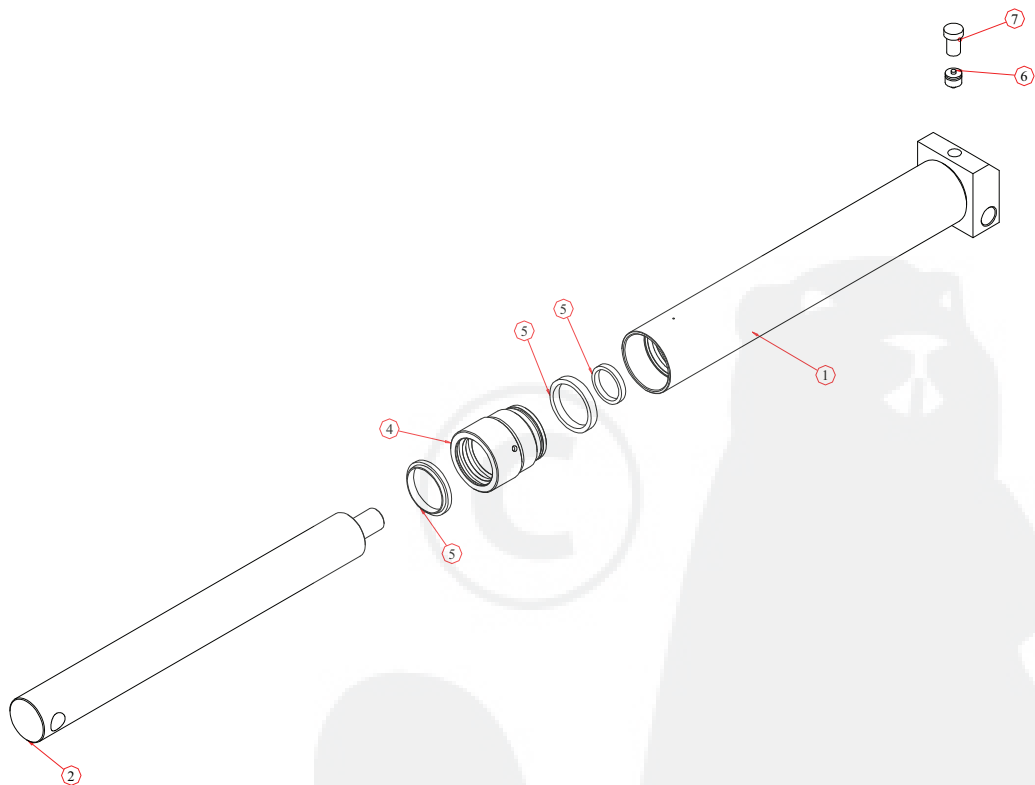

VERIN

Numéro	Désignation	Quantité
1	TUBE VERIN	1
2	TIGE VERIN	1
4	TETE DE GUIDAGE	1
5	JEU DE JOINTS	1
6	SOUPAPE « PARACHUTE »	1
7	VIS 1/4 CALIBRÉE	1

FIGURE 3

REP	N° DE REF.	DESCRIPTION
1	A30019	RACCORD POUR TUYAU ALIMENTATION
2	A30077	RACCORD RAPIDE
3	A30010	TUYAU EN RILSAN 10X8
4	A30016	RACCORD RAPIDE 10
5	A30066	RACCORD RAPIDE EN "T"
6	A30000	SILENCIEUX
7	A00000	BOUCHON HUILE
8	BP3002	POMPE PNEUMATIQUE COMPLETE

FIGURE 4

REP	N° DE REF.	DESCRIPTION
2	A30077	RACCORD RAPIDE
8	B60024	JEU DE 4 VIS M6
9	B60023	JEU DE 3 VIS M6
10	ACS300	CYLINDRE COMMANDE DESCENTE
11	ACD301	CYLINDRE COMMANDE MONTÉE
12	PA300M	PISTON
14	PA303M	JOINT TORIQUE

FIGURA 5

REP	N° DE REF.	DESCRIPTION
1	EL224050	MOTEUR ELECTRIQUE 240 VOLT 50HZ
1	EL211560	MOTEUR ELECTRIQUE 115 VOLT 60HZ
2	OS2002	CENTRALE ÉLECTRO-HYDRAULIQUE
3	OS1800	RESERVOIR HUILE
4	OS1805	BOUCHON HUILE
5	OS2406	ELECTROVANNE 240 VOLT
5	OS1156	ELECTROVANNE 115 VOLT
6	EL300	BOITE DE CONNEXION
7	ER2300	INTERRUPTEUR ARRET D'URGENCE
8	ER2310	GROUPE BOUTONS
9	ER4500	BOITE A BOUTONS COMPLETE

BIKE-LIFT MAX 500			
Numéro	Désignation	Numéro document	Quantité
1	BASE	500601	1
2	DOUILLE DE FIXATION BARRE DE SECURITE	500611	4
3	BARRE DE SECURITE	500605	1
4	DOUILLE INFERIEURE EN TEFLON	500612	2
5	CHEVILLE CENTRALE PIEDS	750609	2
7	GOUJON INFERIEUR VERIN	500607	1
8	GOUJON INFERIEUR PIEDS EXTERNES	500615	2
9	DOUILLE SUPERIEURE EN TEFLON	500616	2
10	GOUJON SUPERIEUR PIEDS INTERNES	500614	2
11	GOUJON SUPERIEUR VERIN	500614	1
12	PIEDS EXTERNES	500602	1
13	PIEDS INTERNES	500603	1
14	GATE	500617	1
16	RAMPE	500606	1
17	VERIN	500624	1
18	CARTER EN ABS	500625	1
19	TABLE	500619	1
20	BORD DE SECURITE LATERAL	500624	2
21	TIGE DE SECURITE	750622	1
24	FIXE-GALET	750633	1
25	FOURCHE LONGUE	C0001	1
26	POMMEAU POUR TIGE DE SECURITE	C0002	1
27	RESSORT TIGE DE SECURITE	C0003	1
28	FOURCHE COURTE	C0004	1
29	ENTRETOISES	750856	4
30	LEVIER JONCTION FOURCHE	500613	1
31	VIS LONGUE POUR GATE	C0005	2
32	VIS COURTE POUR GATE	500613	2
33	PROFILE EN C INOXYDABLE	350833	4