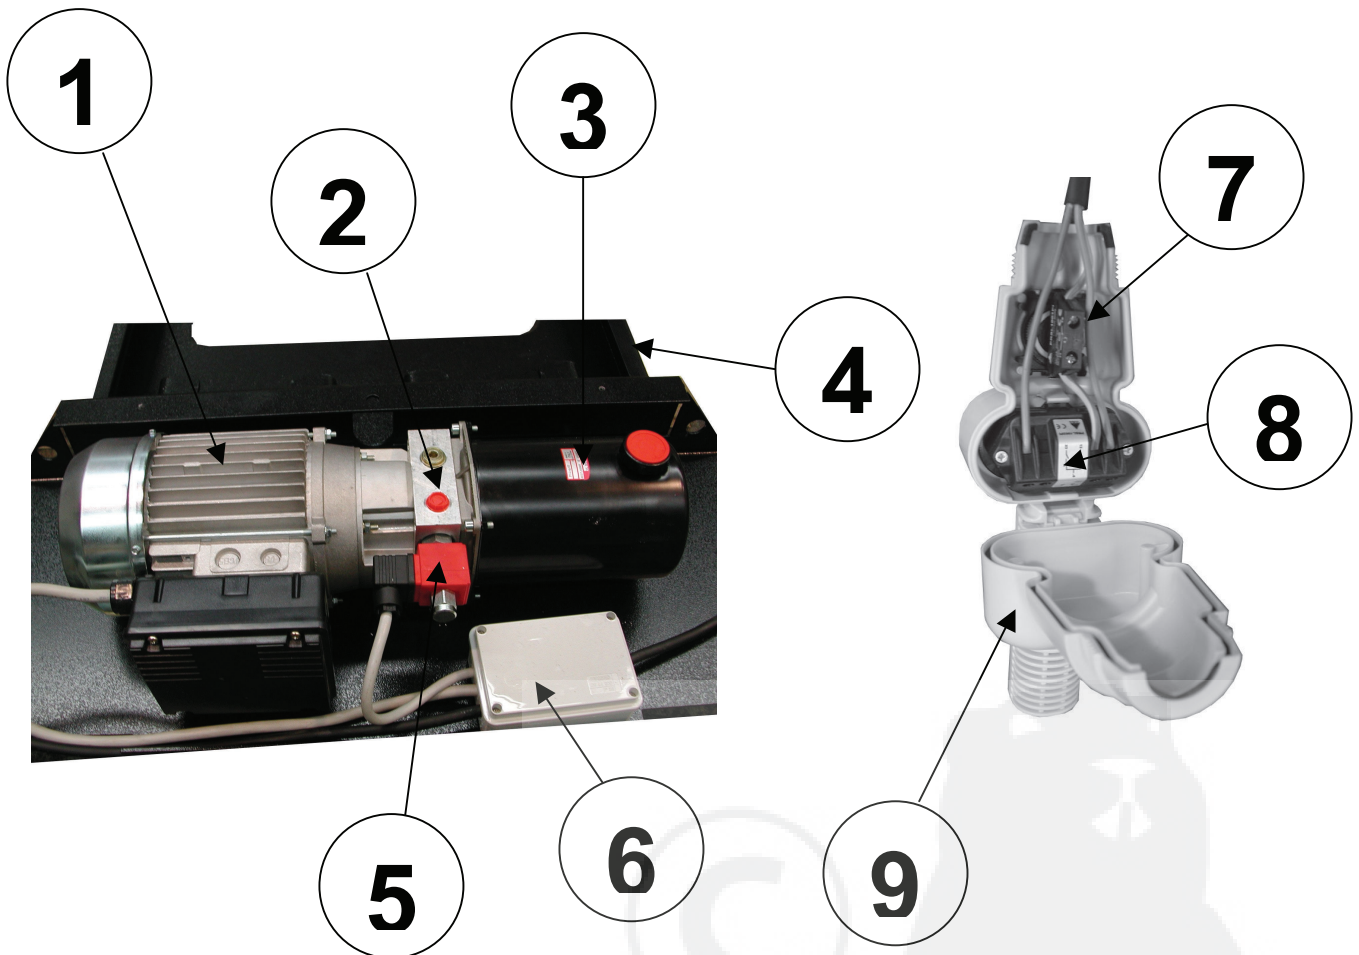

VERIN

Numéro	Désignation	Quantité
1	TUBE VERIN	1
2	TIGE VERIN	1
4	TETE DE GUIDAGE	1
5	JEU DE JOINTS	1
6	SOUPAPE « PARACHUTE »	1
7	VIS 1/4 CALIBRÉE	1

FIGURE 3

REP	N° DE REF.	DESCRIPTION
1	A30019	RACCORD POUR TUYAU ALIMENTATION
2	A30077	RACCORD RAPIDE
3	A30010	TUYAU EN RILSAN 10X8
4	A30016	RACCORD RAPIDE 10
5	A30066	RACCORD RAPIDE EN "T"
6	A30000	SILENCIEUX
7	A00000	BOUCHON HUILE
8	BP3002	POMPE PNEUMATIQUE COMPLETE

FIGURE 4

REP	N° DE REF.	DESCRIPTION
2	A30077	RACCORD RAPIDE
8	B60024	JEU DE 4 VIS M6
9	B60023	JEU DE 3 VIS M6
10	ACS300	CYLINDRE COMMANDE DESCENTE
11	ACD301	CYLINDRE COMMANDE MONTÉE
12	PA300M	PISTON
14	PA303M	JOINT TORIQUE

FIGURA 5

REP	N° DE REF.	DESCRIPTION
1	EL224050	MOTEUR ELECTRIQUE 240 VOLT 50HZ
1	EL211560	MOTEUR ELECTRIQUE 115 VOLT 60HZ
2	OS2002	CENTRALE ÉLECTRO-HYDRAULIQUE
3	OS1800	RESERVOIR HUILE
4	OS1805	BOUCHON HUILE
5	OS2406	ELECTROVANNE 240 VOLT
5	OS1156	ELECTROVANNE 115 VOLT
6	EL300	BOITE DE CONNEXION
7	ER2300	INTERRUPTEUR ARRET D'URGENCE
8	ER2310	GROUPE BOUTONS
9	ER4500	BOITE A BOUTONS COMPLETE

BIKE-LIFT MAX 500			
Numéro	Désignation	Numéro document	Quantité
1	BASE	500601	1
2	DOUILLE DE FIXATION BARRE DE SECURITE	500611	4
3	BARRE DE SECURITE	500605	1
4	DOUILLE INFERIEURE EN TEFLON	500612	2
5	CHEVILLE CENTRALE PIEDS	750609	2
7	GOUJON INFERIEUR VERIN	500607	1
8	GOUJON INFERIEUR PIEDS EXTERNES	500615	2
9	DOUILLE SUPERIEURE EN TEFLON	500616	2
10	GOUJON SUPERIEUR PIEDS INTERNES	500614	2
11	GOUJON SUPERIEUR VERIN	500614	1
12	PIEDS EXTERNES	500602	1
13	PIEDS INTERNES	500603	1
14	GATE	500617	1
16	RAMPE	500606	1
17	VERIN	500624	1
18	CARTER EN ABS	500625	1
19	TABLE	500619	1
20	BORD DE SECURITE LATERAL	500624	2
21	TIGE DE SECURITE	750622	1
24	FIXE-GALET	750633	1
25	FOURCHE LONGUE	C0001	1
26	POMMEAU POUR TIGE DE SECURITE	C0002	1
27	RESSORT TIGE DE SECURITE	C0003	1
28	FOURCHE COURTE	C0004	1
29	ENTRETOISES	750856	4
30	LEVIER JONCTION FOURCHE	500613	1
31	VIS LONGUE POUR GATE	C0005	2
32	VIS COURTE POUR GATE	500613	2
33	PROFILE EN C INOXYDABLE	350833	4