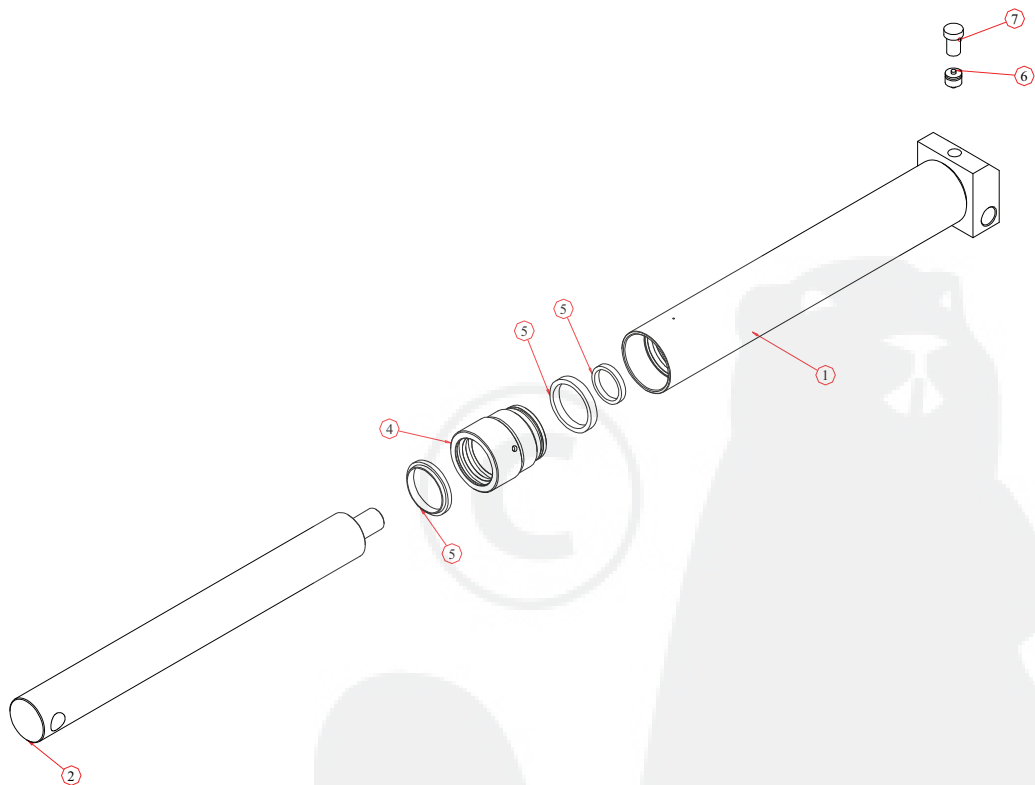

**BIKE-LIFT CRUISER 750**

BIKE-LIFT CRUISER 750			
Numéro	Désignation	Numéro document	Quantité
1	BASE	750601	1
2	DOUILLE DE FIXATION BARRE DE SECURITE	750611	4
3	BARRE DE SECURITE	750605	1
4	DOUILLE INFERIEURE EN TEFLON	750612	2
5	CHEVILLE CENTRALE PIEDS	750609	2
7	GOUJON INFERIEUR VERIN	750607	1
8	GOUJON INFÉRIEUR PIEDS EXTERNES	750615	2
9	DOUILLE SUPERIEURE EN TEFLON	750616	2
10	GOUJON SUPERIEUR PIEDS INTERNES	750608	2
11	GOUJON SUPERIEUR VERIN	750614	1
12	PIEDS EXTERNES	750602	1
13	PIEDS INTERNES	750603	1
14	GATE	750618	1
16	RAMPE	750606	1
17	VERIN	750624	1
18	CARTER EN ABS	750625	1
19	TABLE	750628	1
20	BORD DE SECURITE LATERAL GATE	750617	2
20	BORD DE SECURITE LATERAL SPLIT	750632	2
21	TIGE DE SECURITE	750622	1
22	SPLIT	750901	1
23	CHEVILLE SPLIT	750857	1
24	FIXE-GALET	750633	1
25	FOURCHE LONGUE	C0001	1
26	POMMEAU POUR TIGE DE SECURITE	C0002	1
27	RESSORT TIGE DE SECURITE	C0003	1
28	FOURCHE COURTE	C0004	1
29	ENTRETOISES	750856	4
30	LEVIER JONCTION FOURCHE	500613	1
31	VIS LONGUE POUR GATE	C0005	2
32	VIS COURTE POUR GATE	C0006	2
33	PROFILE EN C INOXYDABLE	750824	4

## VERIN

Numéro	Désignation	Quantité
1	TUBE VERIN	1
2	TIGE VERIN	1
4	TETE DE GUIDAGE	1
5	JEU DE JOINTS	1
6	SOUPAPE « PARACHUTE »	1
7	VIS 1/4 CALIBRÉE	1

# FIGURE 3

REP	N° DE REF.	DESCRIPTION
1	A30019	RACCORD POUR TUYAU ALIMENTATION
2	A30077	RACCORD RAPIDE
3	A30010	TUYAU EN RILSAN 10X8
4	A30016	RACCORD RAPIDE 10
5	A30066	RACCORD RAPIDE EN "T"
6	A30000	SILENCIEUX
7	A00000	BOUCHON HUILE
8	BP3002	POMPE PNEUMATIQUE COMPLETE

# FIGURE 4

REP	N° DE REF.	DESCRIPTION
2	A30077	RACCORD RAPIDE
8	B60024	JEU DE 4 VIS M6
9	B60023	JEU DE 3 VIS M6
10	ACS300	CYLINDRE COMMANDE DESCENTE
11	ACD301	CYLINDRE COMMANDE MONTÉE
12	PA300M	PISTON
14	PA303M	JOINT TORIQUE