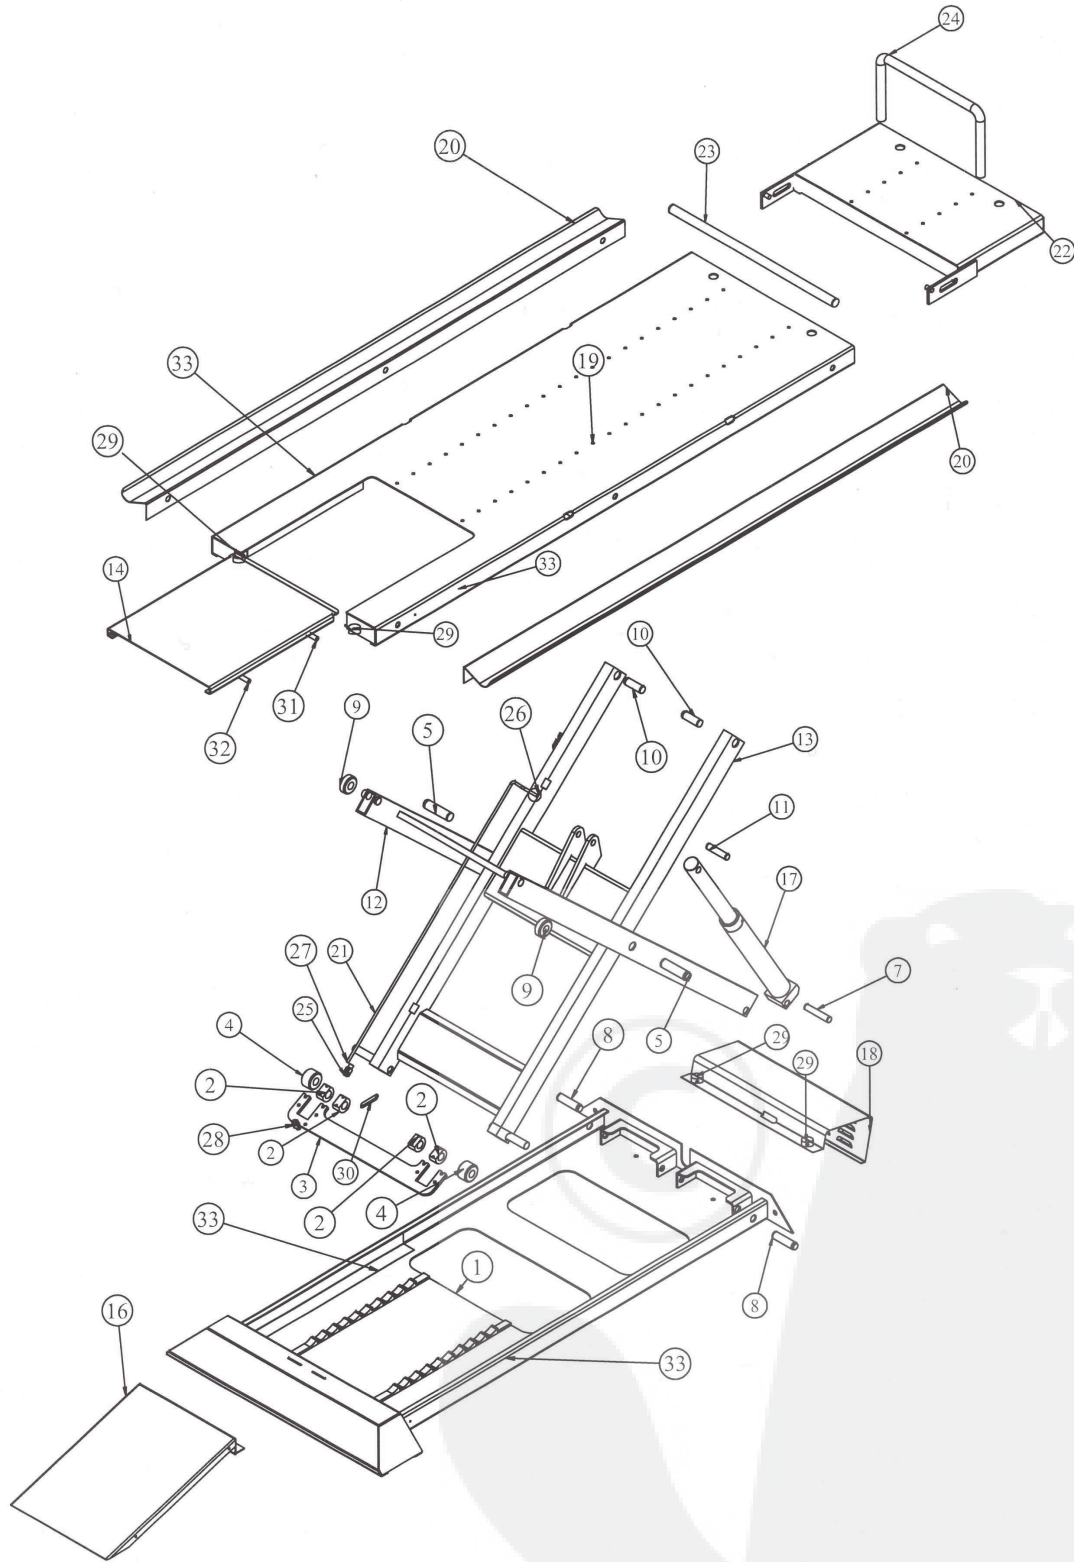

**BIKE-LIFT CRUISER 750**

BIKE-LIFT CRUISER 750			
Numéro	Désignation	Numéro document	Quantité
1	BASE	750601	1
2	DOUILLE DE FIXATION BARRE DE SECURITE	750611	4
3	BARRE DE SECURITE	750605	1
4	DOUILLE INFERIEURE EN TEFLON	750612	2
5	CHEVILLE CENTRALE PIEDS	750609	2
7	GOUJON INFERIEUR VERIN	750607	1
8	GOUJON INFÉRIEUR PIEDS EXTERNES	750615	2
9	DOUILLE SUPERIEURE EN TEFLON	750616	2
10	GOUJON SUPERIEUR PIEDS INTERNES	750608	2
11	GOUJON SUPERIEUR VERIN	750614	1
12	PIEDS EXTERNES	750602	1
13	PIEDS INTERNES	750603	1
14	GATE	750618	1
16	RAMPE	750606	1
17	VERIN	750624	1
18	CARTER EN ABS	750625	1
19	TABLE	750628	1
20	BORD DE SECURITE LATERAL GATE	750617	2
20	BORD DE SECURITE LATERAL SPLIT	750632	2
21	TIGE DE SECURITE	750622	1
22	SPLIT	750901	1
23	CHEVILLE SPLIT	750857	1
24	FIXE-GALET	750633	1
25	FOURCHE LONGUE	C0001	1
26	POMMEAU POUR TIGE DE SECURITE	C0002	1
27	RESSORT TIGE DE SECURITE	C0003	1
28	FOURCHE COURTE	C0004	1
29	ENTRETOISES	750856	4
30	LEVIER JONCTION FOURCHE	500613	1
31	VIS LONGUE POUR GATE	C0005	2
32	VIS COURTE POUR GATE	C0006	2
33	PROFILE EN C INOXYDABLE	750824	4

## VERIN

Numéro	Désignation	Quantité
1	TUBE VERIN	1
2	TIGE VERIN	1
4	TETE DE GUIDAGE	1
5	JEU DE JOINTS	1
6	SOUPAPE « PARACHUTE »	1
7	VIS 1/4 CALIBRÉE	1

# FIGURE 3

REP	N° DE REF.	DESCRIPTION
1	A30019	RACCORD POUR TUYAU ALIMENTATION
2	A30077	RACCORD RAPIDE
3	A30010	TUYAU EN RILSAN 10X8
4	A30016	RACCORD RAPIDE 10
5	A30066	RACCORD RAPIDE EN "T"
6	A30000	SILENCIEUX
7	A00000	BOUCHON HUILE
8	BP3002	POMPE PNEUMATIQUE COMPLETE

# FIGURE 4

REP	N° DE REF.	DESCRIPTION
2	A30077	RACCORD RAPIDE
8	B60024	JEU DE 4 VIS M6
9	B60023	JEU DE 3 VIS M6
10	ACS300	CYLINDRE COMMANDE DESCENTE
11	ACD301	CYLINDRE COMMANDE MONTÉE
12	PA300M	PISTON
14	PA303M	JOINT TORIQUE