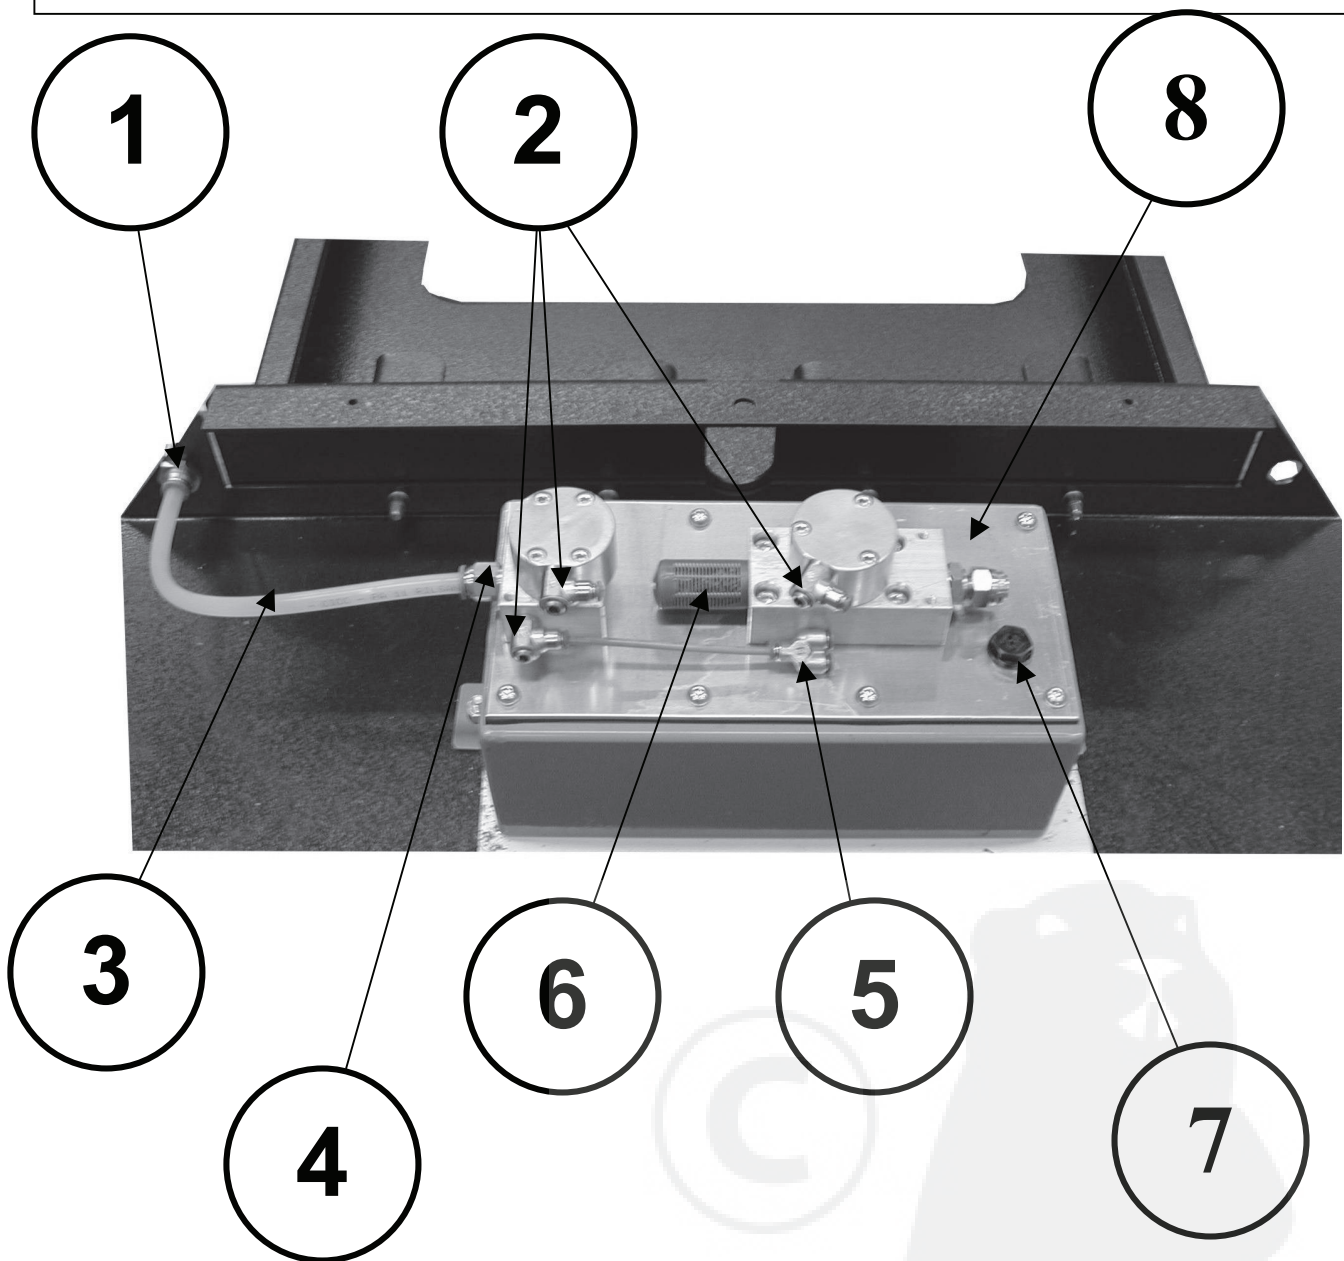

**BIKE-LIFT CRUISER 750**

BIKE-LIFT CRUISER 750			
Numéro	Désignation	Numéro document	Quantité
1	BASE	750601	1
2	DOUILLE DE FIXATION BARRE DE SECURITE	750611	4
3	BARRE DE SECURITE	750605	1
4	DOUILLE INFERIEURE EN TEFLON	750612	2
5	CHEVILLE CENTRALE PIEDS	750609	2
7	GOUJON INFERIEUR VERIN	750607	1
8	GOUJON INFÉRIEUR PIEDS EXTERNES	750615	2
9	DOUILLE SUPERIEURE EN TEFLON	750616	2
10	GOUJON SUPERIEUR PIEDS INTERNES	750608	2
11	GOUJON SUPERIEUR VERIN	750614	1
12	PIEDS EXTERNES	750602	1
13	PIEDS INTERNES	750603	1
14	GATE	750618	1
16	RAMPE	750606	1
17	VERIN	750624	1
18	CARTER EN ABS	750625	1
19	TABLE	750628	1
20	BORD DE SECURITE LATERAL GATE	750617	2
20	BORD DE SECURITE LATERAL SPLIT	750632	2
21	TIGE DE SECURITE	750622	1
22	SPLIT	750901	1
23	CHEVILLE SPLIT	750857	1
24	FIXE-GALET	750633	1
25	FOURCHE LONGUE	C0001	1
26	POMMEAU POUR TIGE DE SECURITE	C0002	1
27	RESSORT TIGE DE SECURITE	C0003	1
28	FOURCHE COURTE	C0004	1
29	ENTRETOISES	750856	4
30	LEVIER JONCTION FOURCHE	500613	1
31	VIS LONGUE POUR GATE	C0005	2
32	VIS COURTE POUR GATE	C0006	2
33	PROFILE EN C INOXYDABLE	750824	4

## VERIN

Numéro	Désignation	Quantité
1	TUBE VERIN	1
2	TIGE VERIN	1
4	TETE DE GUIDAGE	1
5	JEU DE JOINTS	1
6	SOUPAPE « PARACHUTE »	1
7	VIS 1/4 CALIBRÉE	1

# FIGURE 3

REP	N° DE REF.	DESCRIPTION
1	A30019	RACCORD POUR TUYAU ALIMENTATION
2	A30077	RACCORD RAPIDE
3	A30010	TUYAU EN RILSAN 10X8
4	A30016	RACCORD RAPIDE 10
5	A30066	RACCORD RAPIDE EN "T"
6	A30000	SILENCIEUX
7	A00000	BOUCHON HUILE
8	BP3002	POMPE PNEUMATIQUE COMPLETE

# FIGURE 4

REP	N° DE REF.	DESCRIPTION
2	A30077	RACCORD RAPIDE
8	B60024	JEU DE 4 VIS M6
9	B60023	JEU DE 3 VIS M6
10	ACS300	CYLINDRE COMMANDE DESCENTE
11	ACD301	CYLINDRE COMMANDE MONTÉE
12	PA300M	PISTON
14	PA303M	JOINT TORIQUE