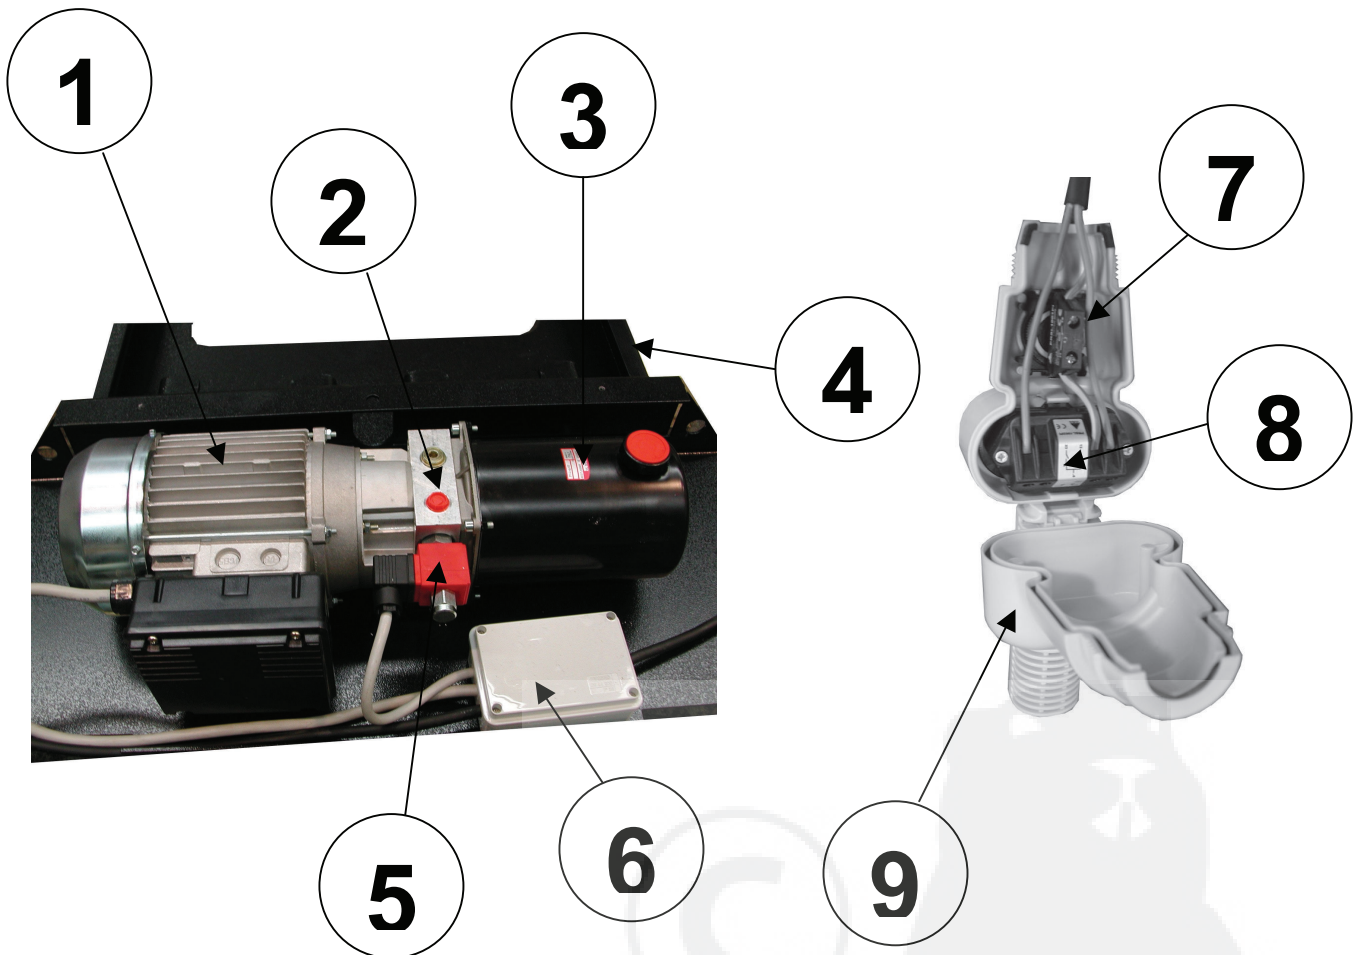

## VERIN

Numéro	Désignation	Quantité
1	TUBE VERIN	1
2	TIGE VERIN	1
4	TETE DE GUIDAGE	1
5	JEU DE JOINTS	1
6	SOUPAPE « PARACHUTE »	1
7	VIS 1/4 CALIBRÉE	1

# FIGURE 3

REP	N° DE REF.	DESCRIPTION
1	A30019	RACCORD POUR TUYAU ALIMENTATION
2	A30077	RACCORD RAPIDE
3	A30010	TUYAU EN RILSAN 10X8
4	A30016	RACCORD RAPIDE 10
5	A30066	RACCORD RAPIDE EN "T"
6	A30000	SILENCIEUX
7	A00000	BOUCHON HUILE
8	BP3002	POMPE PNEUMATIQUE COMPLETE

# FIGURE 4

REP	N° DE REF.	DESCRIPTION
2	A30077	RACCORD RAPIDE
8	B60024	JEU DE 4 VIS M6
9	B60023	JEU DE 3 VIS M6
10	ACS300	CYLINDRE COMMANDE DESCENTE
11	ACD301	CYLINDRE COMMANDE MONTÉE
12	PA300M	PISTON
14	PA303M	JOINT TORIQUE

# FIGURA 5

REP	N° DE REF.	DESCRIPTION
1	EL224050	MOTEUR ELECTRIQUE 240 VOLT 50HZ
1	EL211560	MOTEUR ELECTRIQUE 115 VOLT 60HZ
2	OS2002	CENTRALE ÉLECTRO-HYDRAULIQUE
3	OS1800	RESERVOIR HUILE
4	OS1805	BOUCHON HUILE
5	OS2406	ELECTROVANNE 240 VOLT
5	OS1156	ELECTROVANNE 115 VOLT
6	EL300	BOITE DE CONNEXION
7	ER2300	INTERRUPTEUR ARRET D'URGENCE
8	ER2310	GROUPE BOUTONS
9	ER4500	BOITE A BOUTONS COMPLETE