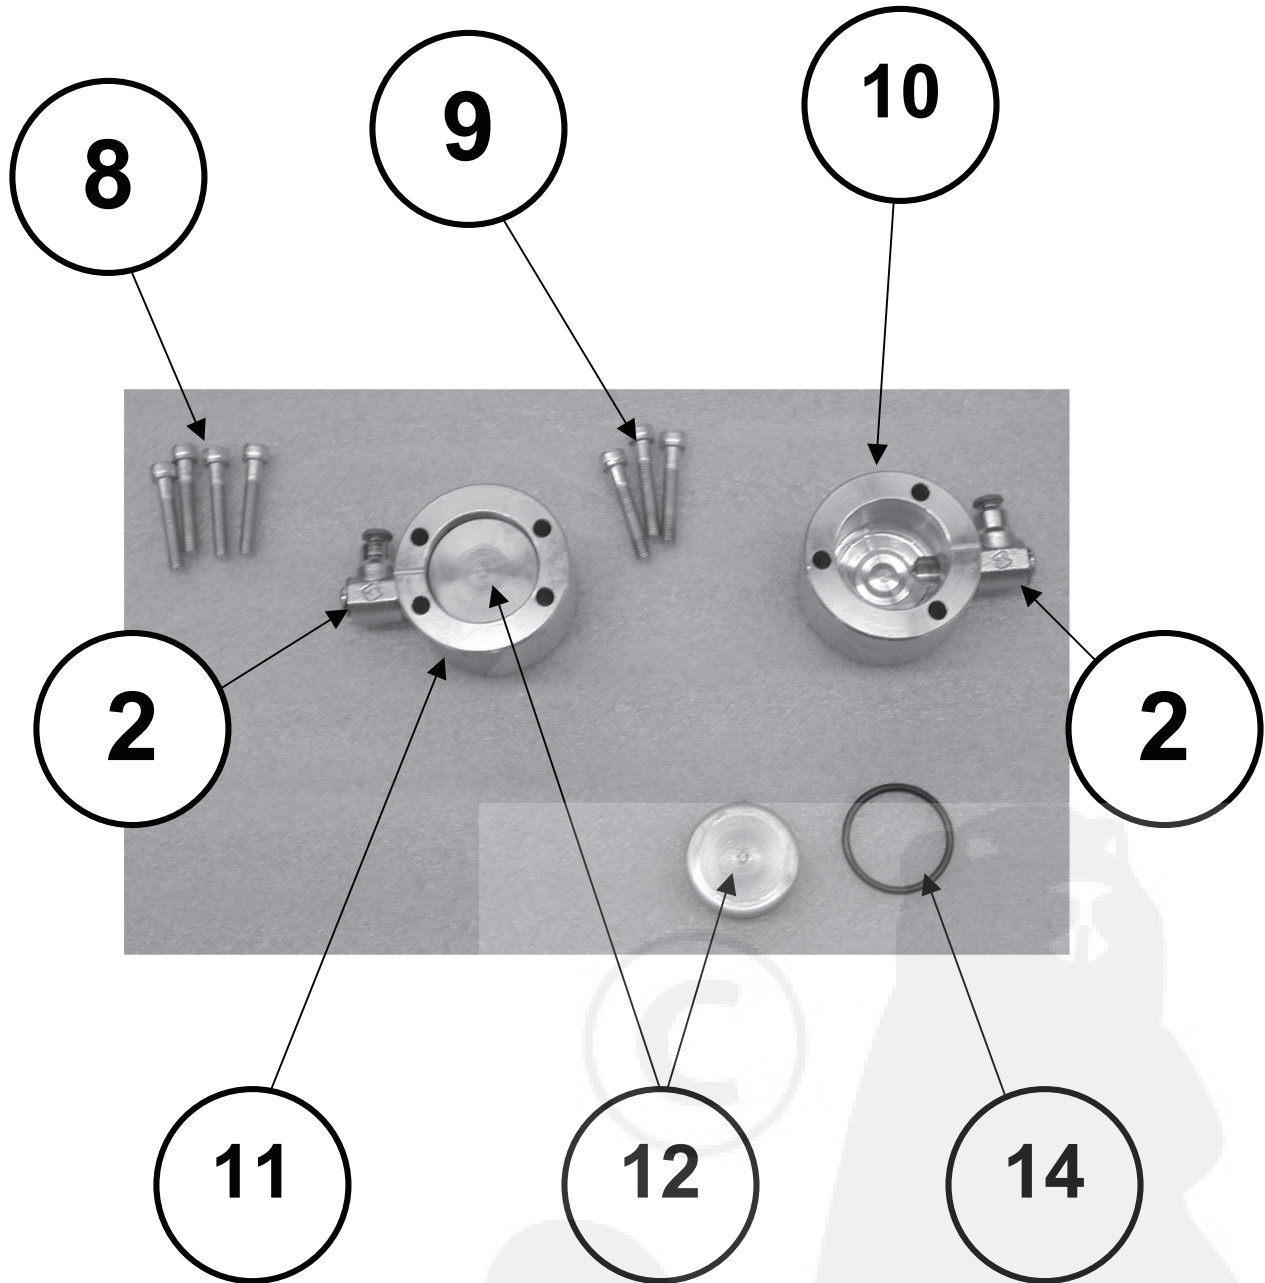

**BIKE-LIFT CRUISER 750**

BIKE-LIFT CRUISER 750			
Numéro	Désignation	Numéro document	Quantité
1	BASE	750601	1
2	DOUILLE DE FIXATION BARRE DE SECURITE	750611	4
3	BARRE DE SECURITE	750605	1
4	DOUILLE INFERIEURE EN TEFLON	750612	2
5	CHEVILLE CENTRALE PIEDS	750609	2
7	GOUJON INFERIEUR VERIN	750607	1
8	GOUJON INFÉRIEUR PIEDS EXTERNES	750615	2
9	DOUILLE SUPERIEURE EN TEFLON	750616	2
10	GOUJON SUPERIEUR PIEDS INTERNES	750608	2
11	GOUJON SUPERIEUR VERIN	750614	1
12	PIEDS EXTERNES	750602	1
13	PIEDS INTERNES	750603	1
14	GATE	750618	1
16	RAMPE	750606	1
17	VERIN	750624	1
18	CARTER EN ABS	750625	1
19	TABLE	750628	1
20	BORD DE SECURITE LATERAL GATE	750617	2
20	BORD DE SECURITE LATERAL SPLIT	750632	2
21	TIGE DE SECURITE	750622	1
22	SPLIT	750901	1
23	CHEVILLE SPLIT	750857	1
24	FIXE-GALET	750633	1
25	FOURCHE LONGUE	C0001	1
26	POMMEAU POUR TIGE DE SECURITE	C0002	1
27	RESSORT TIGE DE SECURITE	C0003	1
28	FOURCHE COURTE	C0004	1
29	ENTRETOISES	750856	4
30	LEVIER JONCTION FOURCHE	500613	1
31	VIS LONGUE POUR GATE	C0005	2
32	VIS COURTE POUR GATE	C0006	2
33	PROFILE EN C INOXYDABLE	750824	4

## VERIN

Numéro	Désignation	Quantité
1	TUBE VERIN	1
2	TIGE VERIN	1
4	TETE DE GUIDAGE	1
5	JEU DE JOINTS	1
6	SOUPAPE « PARACHUTE »	1
7	VIS 1/4 CALIBRÉE	1

# FIGURE 3

REP	N° DE REF.	DESCRIPTION
1	A30019	RACCORD POUR TUYAU ALIMENTATION
2	A30077	RACCORD RAPIDE
3	A30010	TUYAU EN RILSAN 10X8
4	A30016	RACCORD RAPIDE 10
5	A30066	RACCORD RAPIDE EN "T"
6	A30000	SILENCIEUX
7	A00000	BOUCHON HUILE
8	BP3002	POMPE PNEUMATIQUE COMPLETE

# FIGURE 4

REP	N° DE REF.	DESCRIPTION
2	A30077	RACCORD RAPIDE
8	B60024	JEU DE 4 VIS M6
9	B60023	JEU DE 3 VIS M6
10	ACS300	CYLINDRE COMMANDE DESCENTE
11	ACD301	CYLINDRE COMMANDE MONTÉE
12	PA300M	PISTON
14	PA303M	JOINT TORIQUE