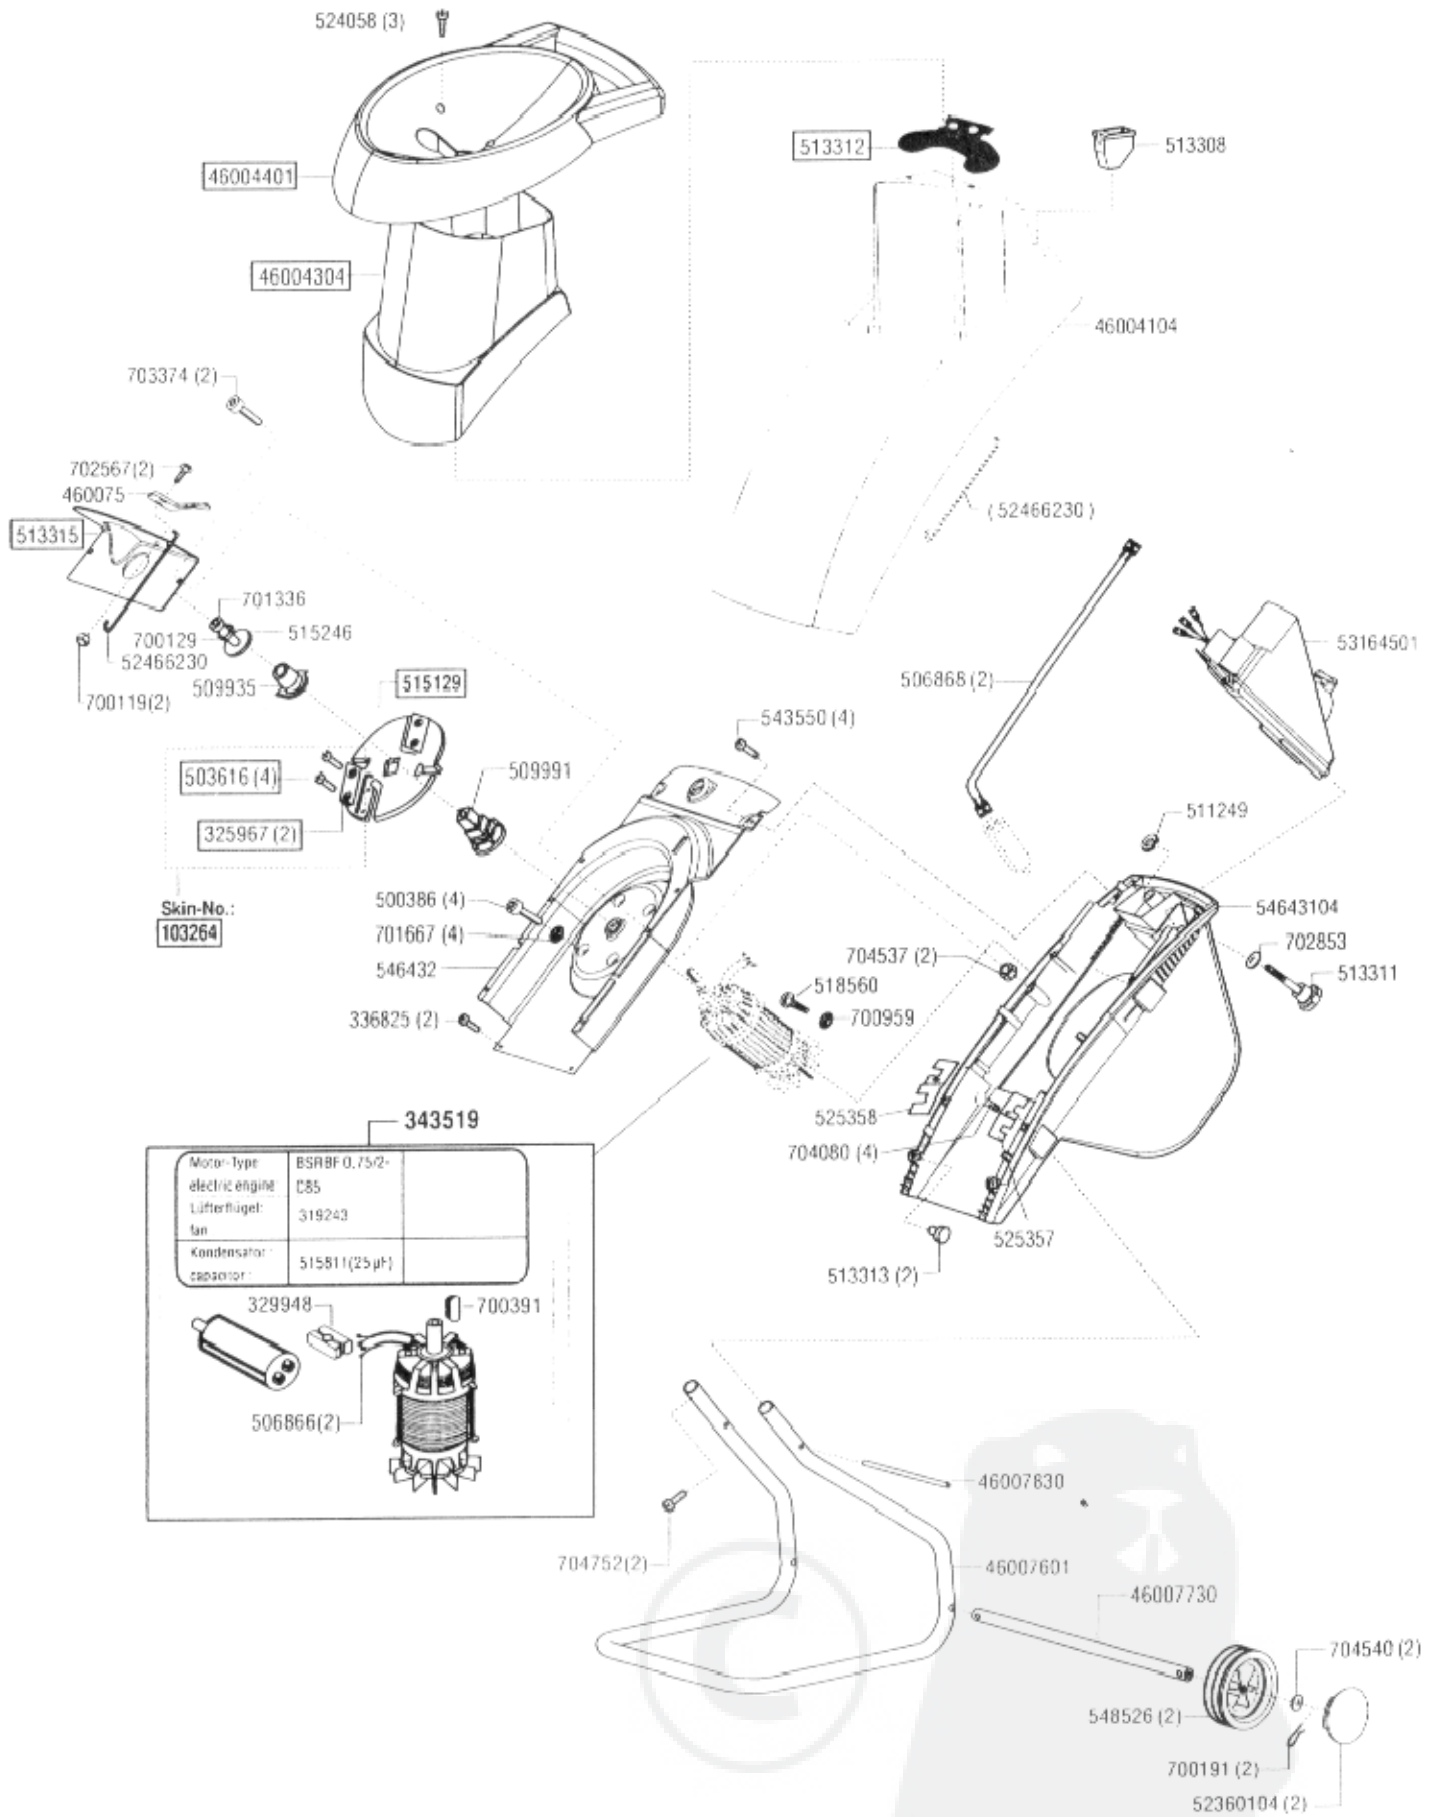

Power Slider 2500 R

Art. Nr. 118359

E18359

a	b	c	d	e	f
03/03					