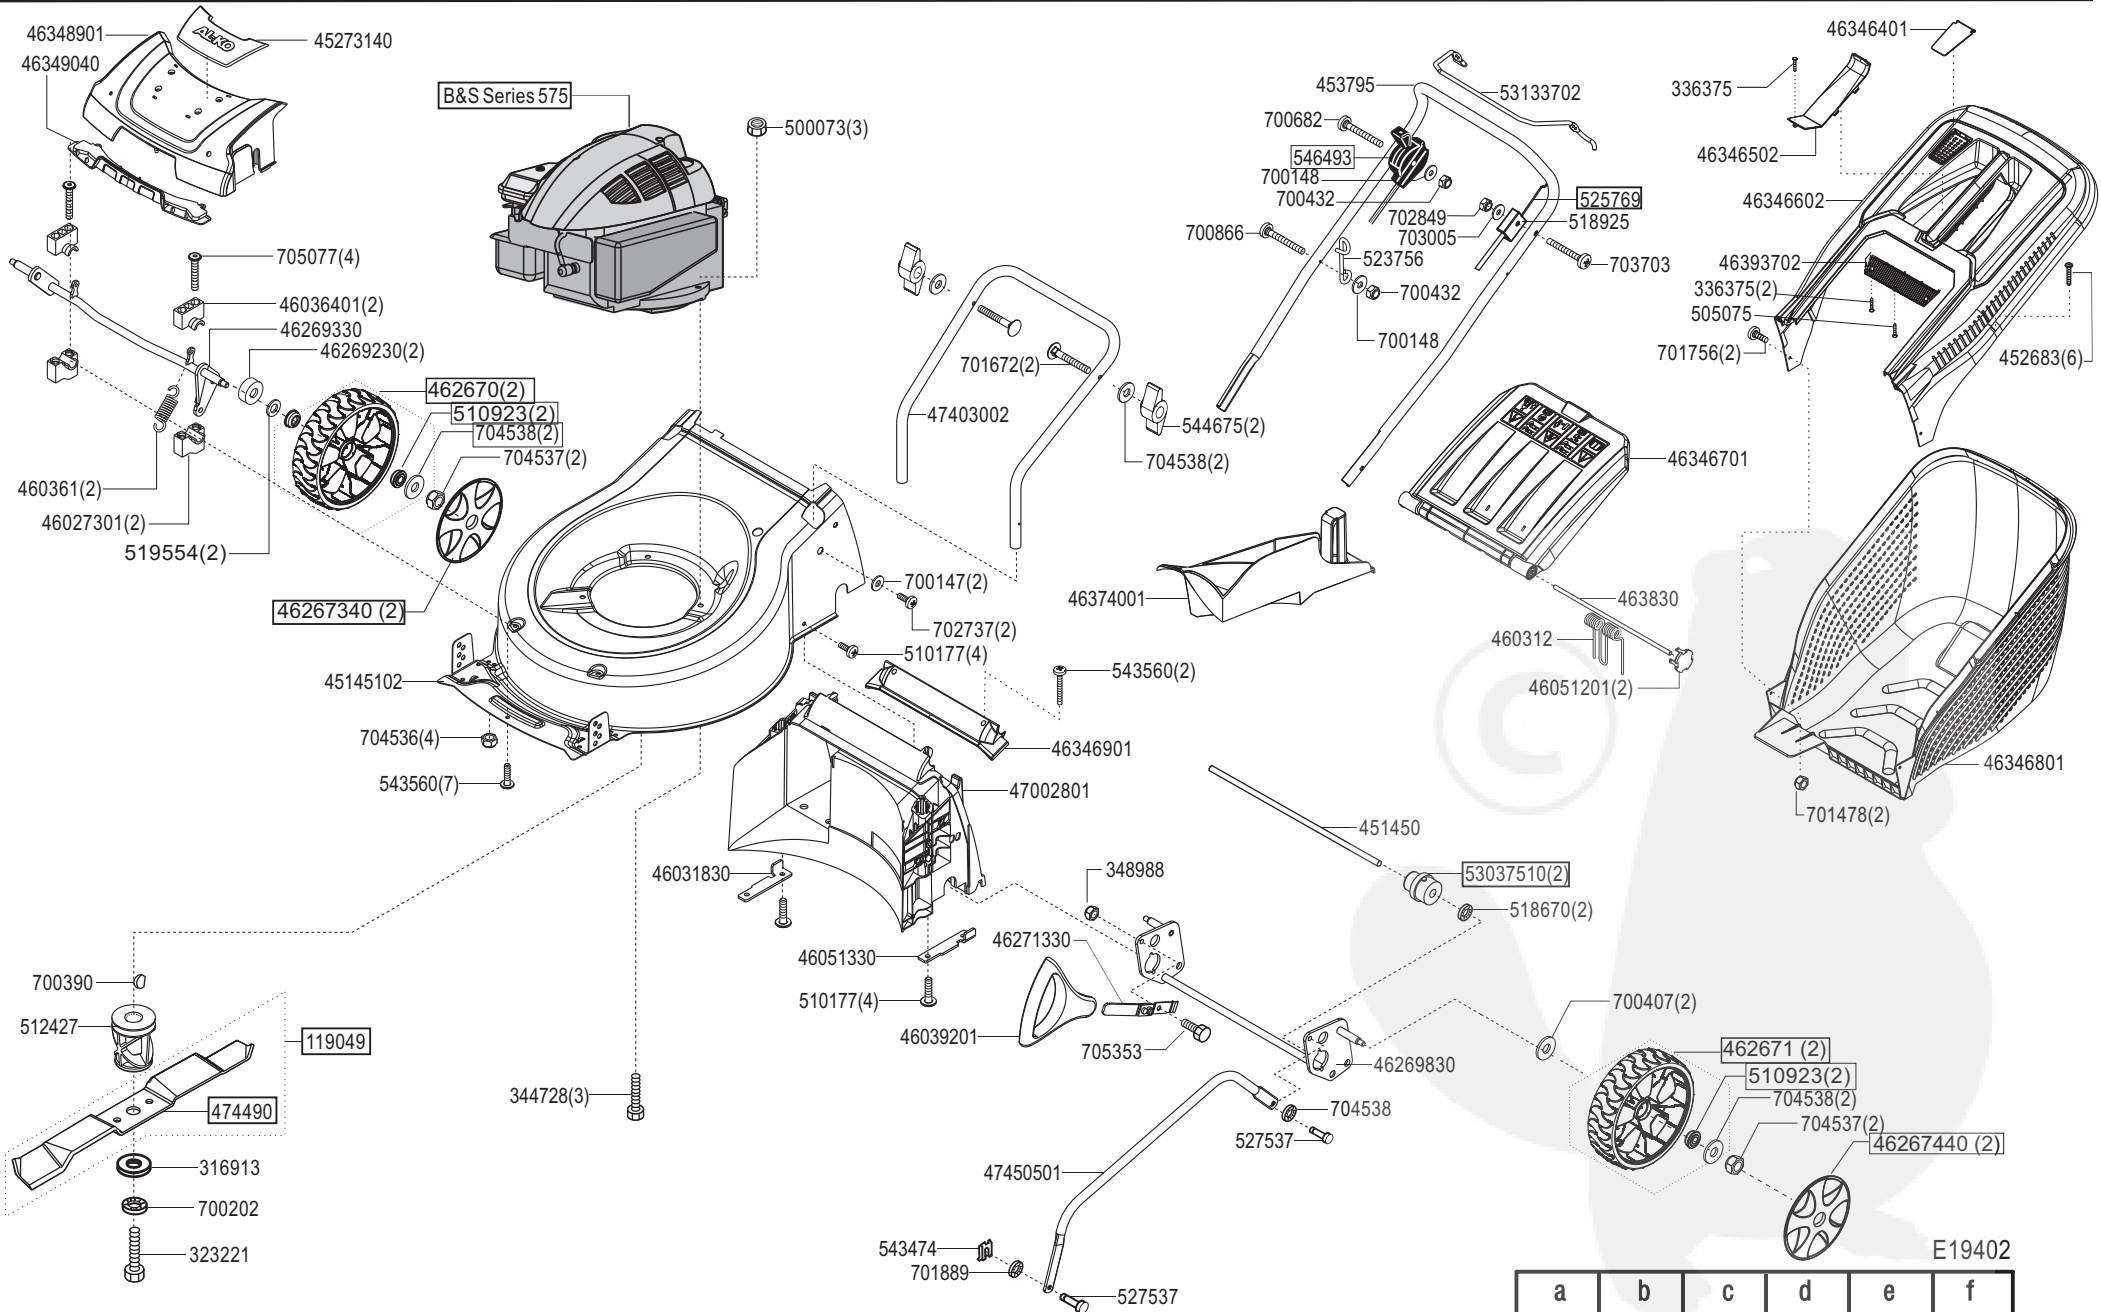

PowerLine 4700 B edition

Art. Nr. 119402

AL-KO

a	b	c	d	e	f
10/11					

E19402