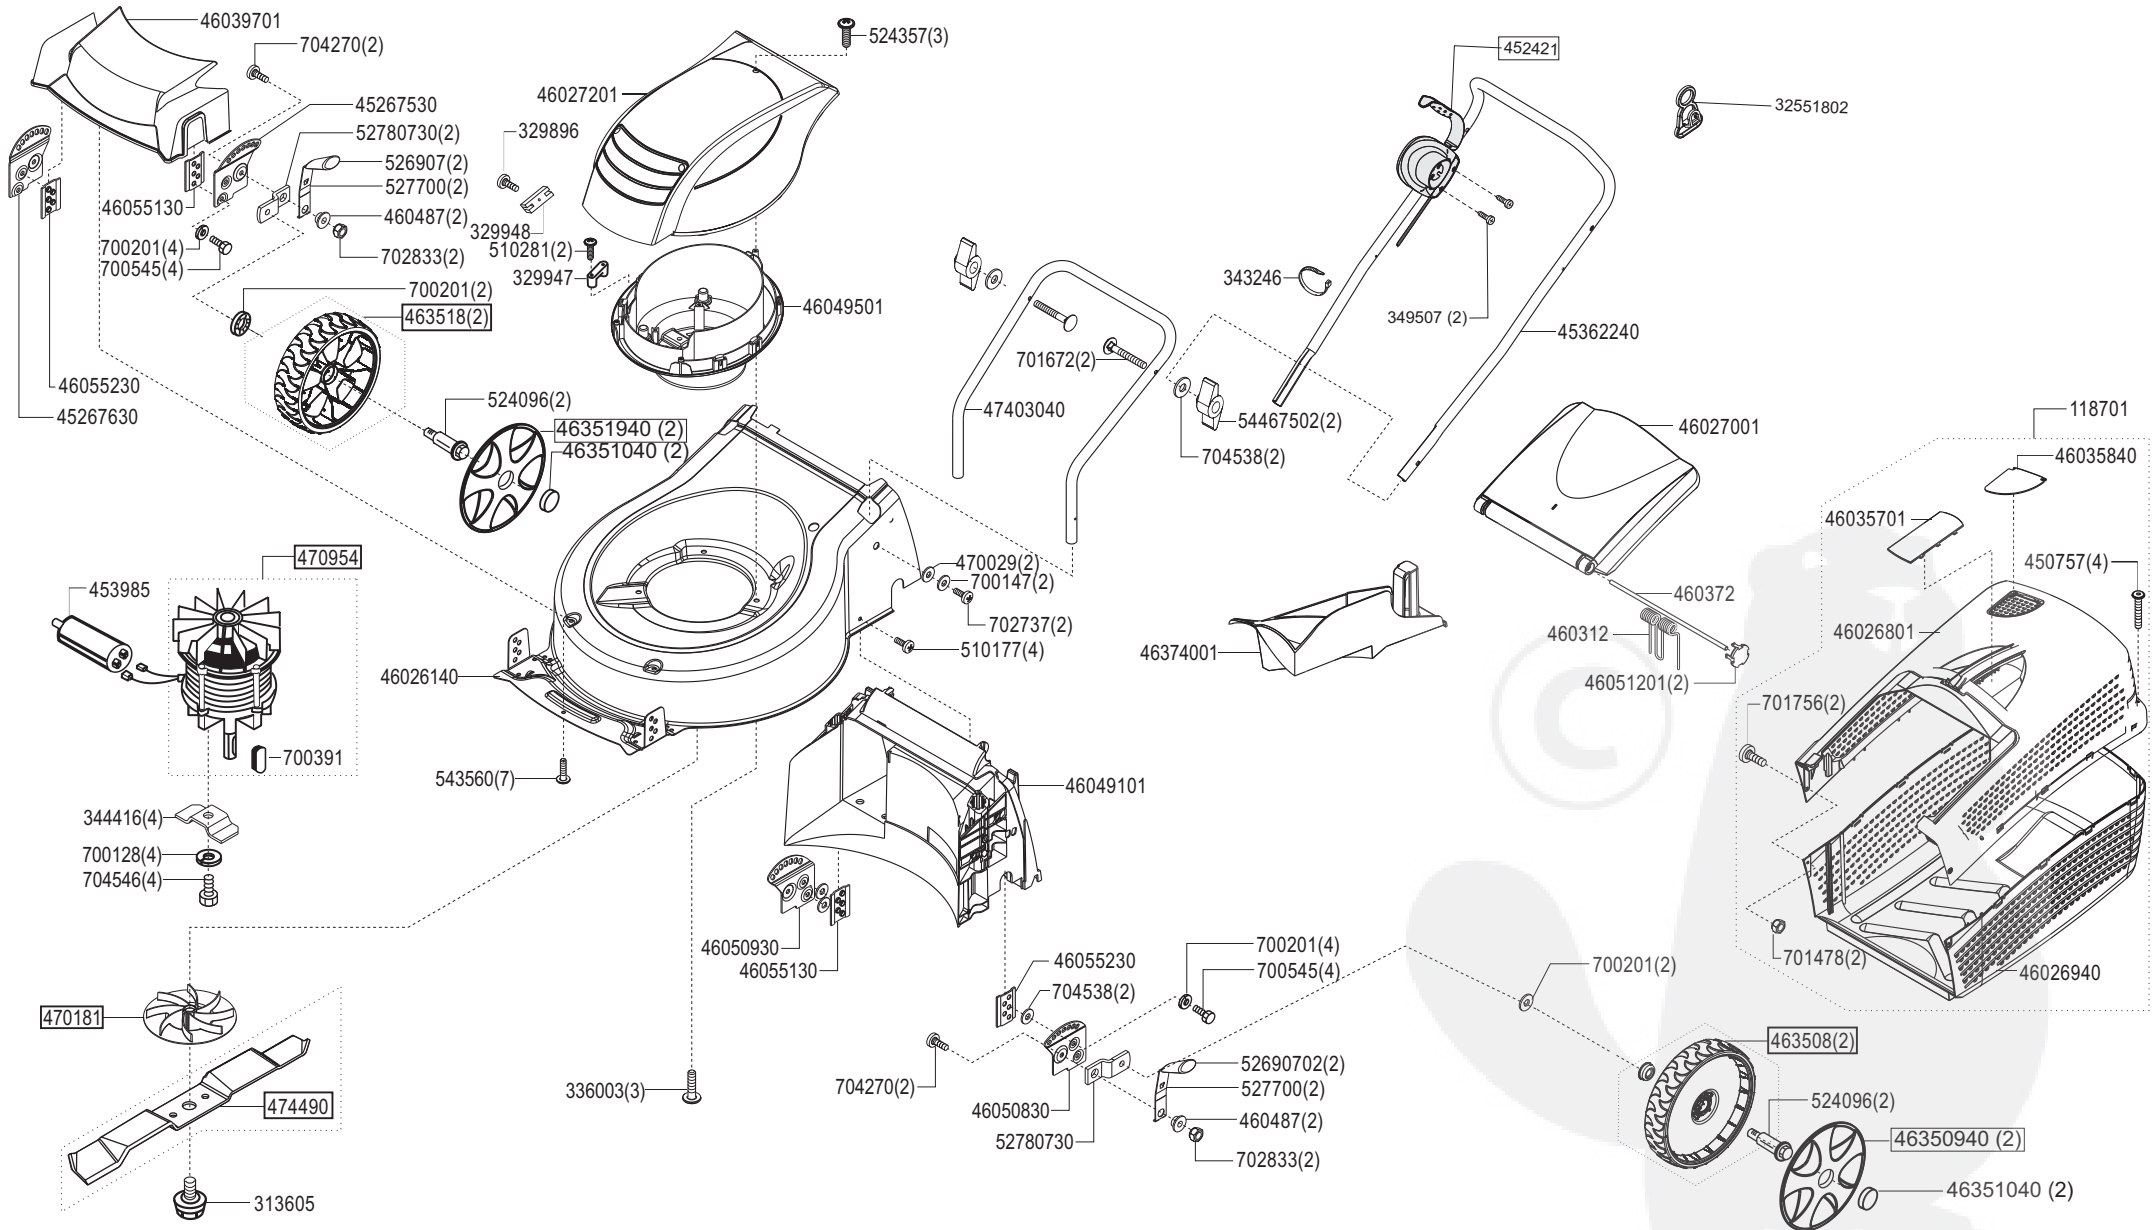

Comfort 46 E

Art. Nr. 119323

AL-KO

E19323

a	b	c	d	e	f
04/11					