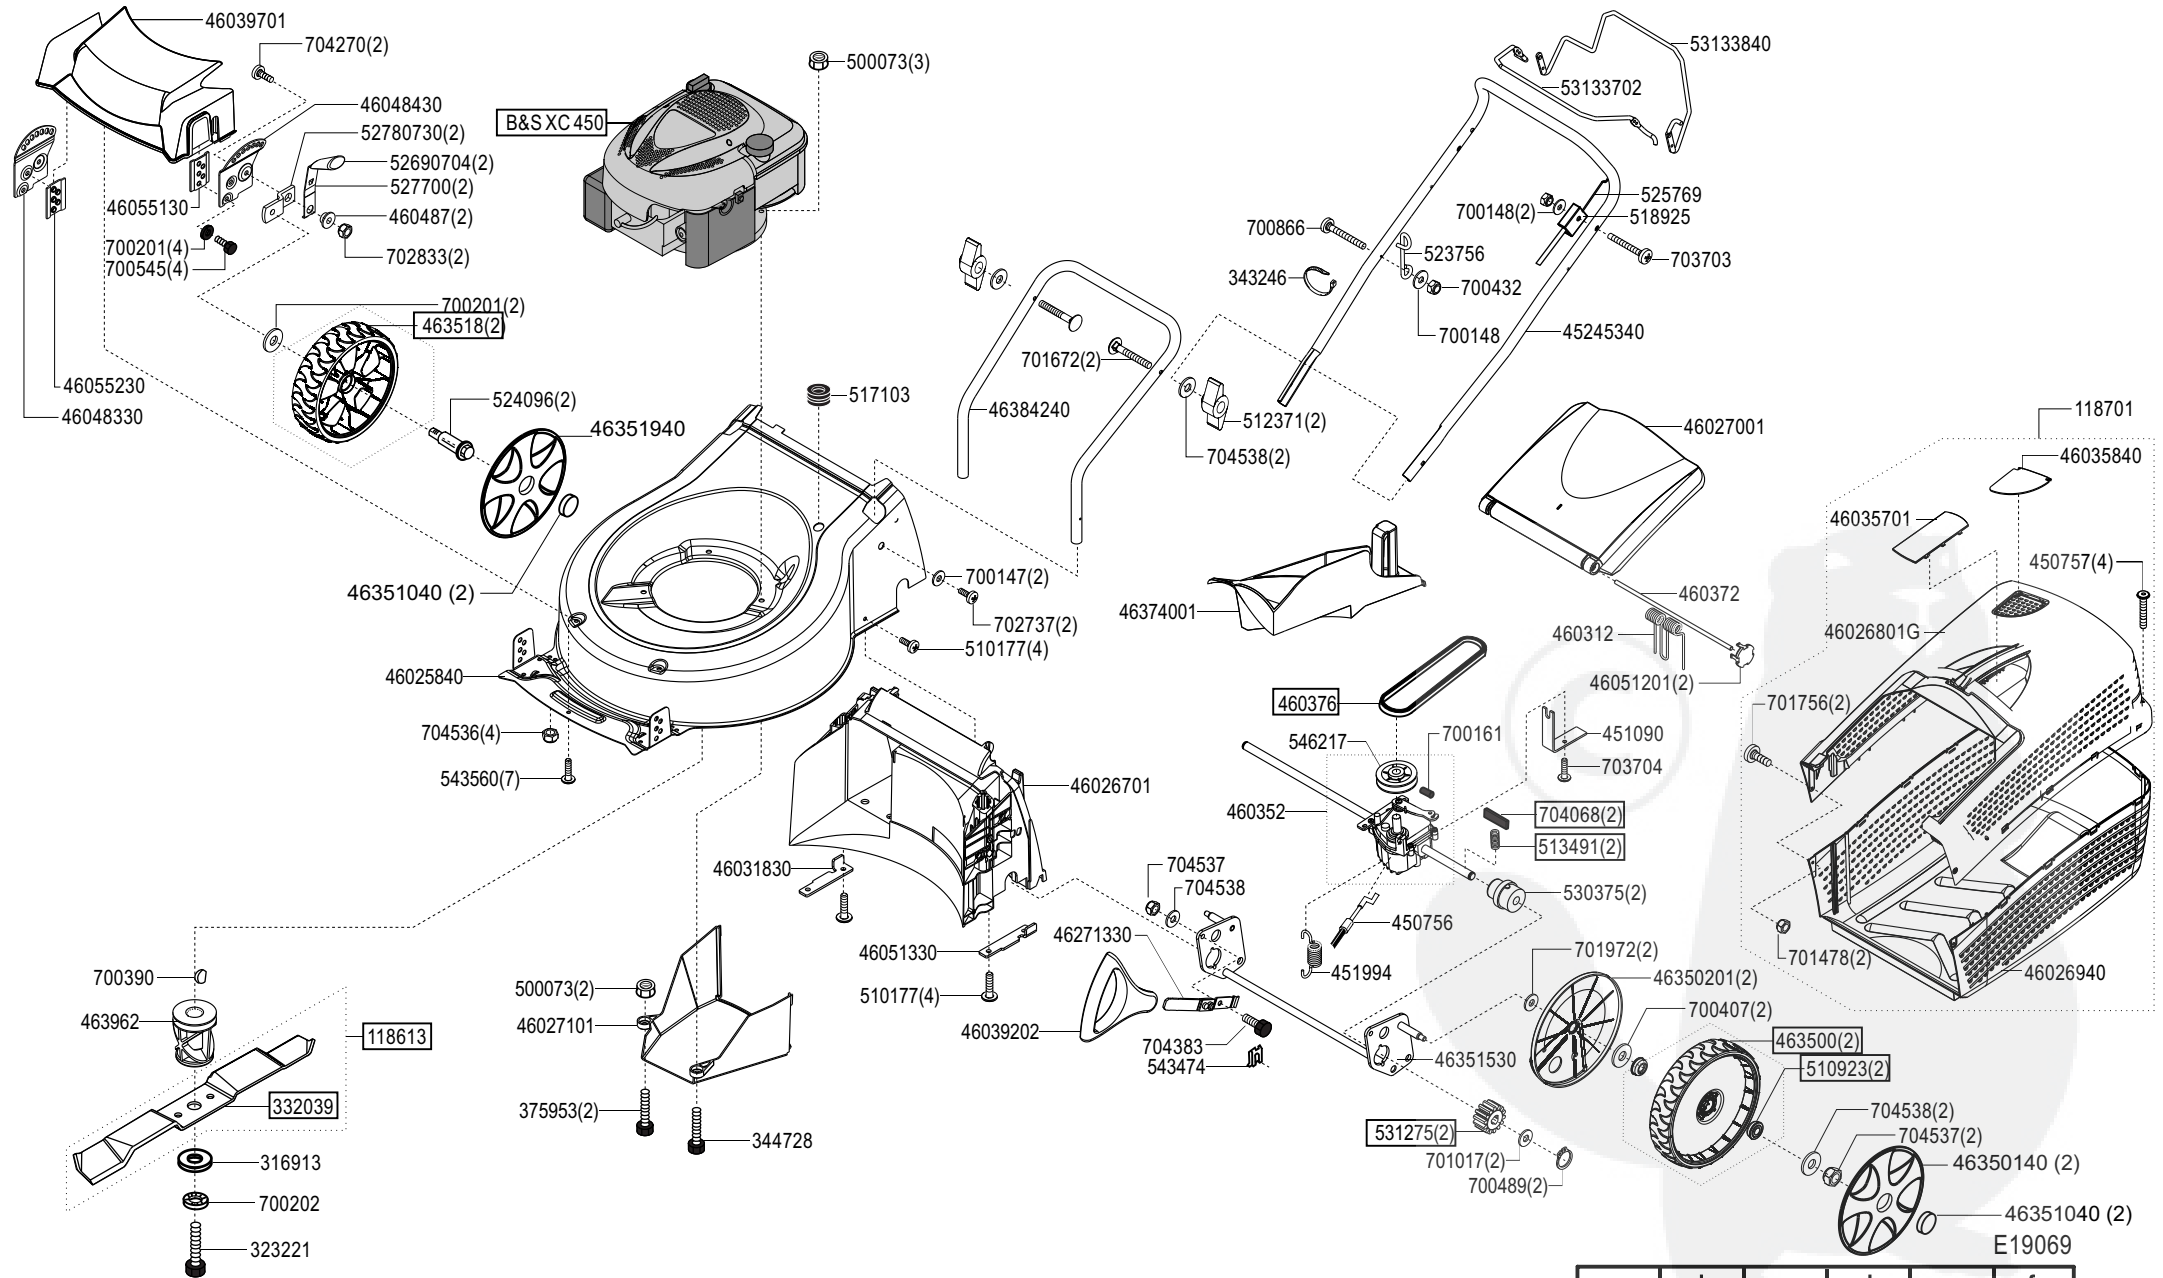

# Comfort 46 BR

Art. Nr. 119069

# AL-KO

a	b	c	d	e	f
10/07	01/08	04/08	08/08		

E19069