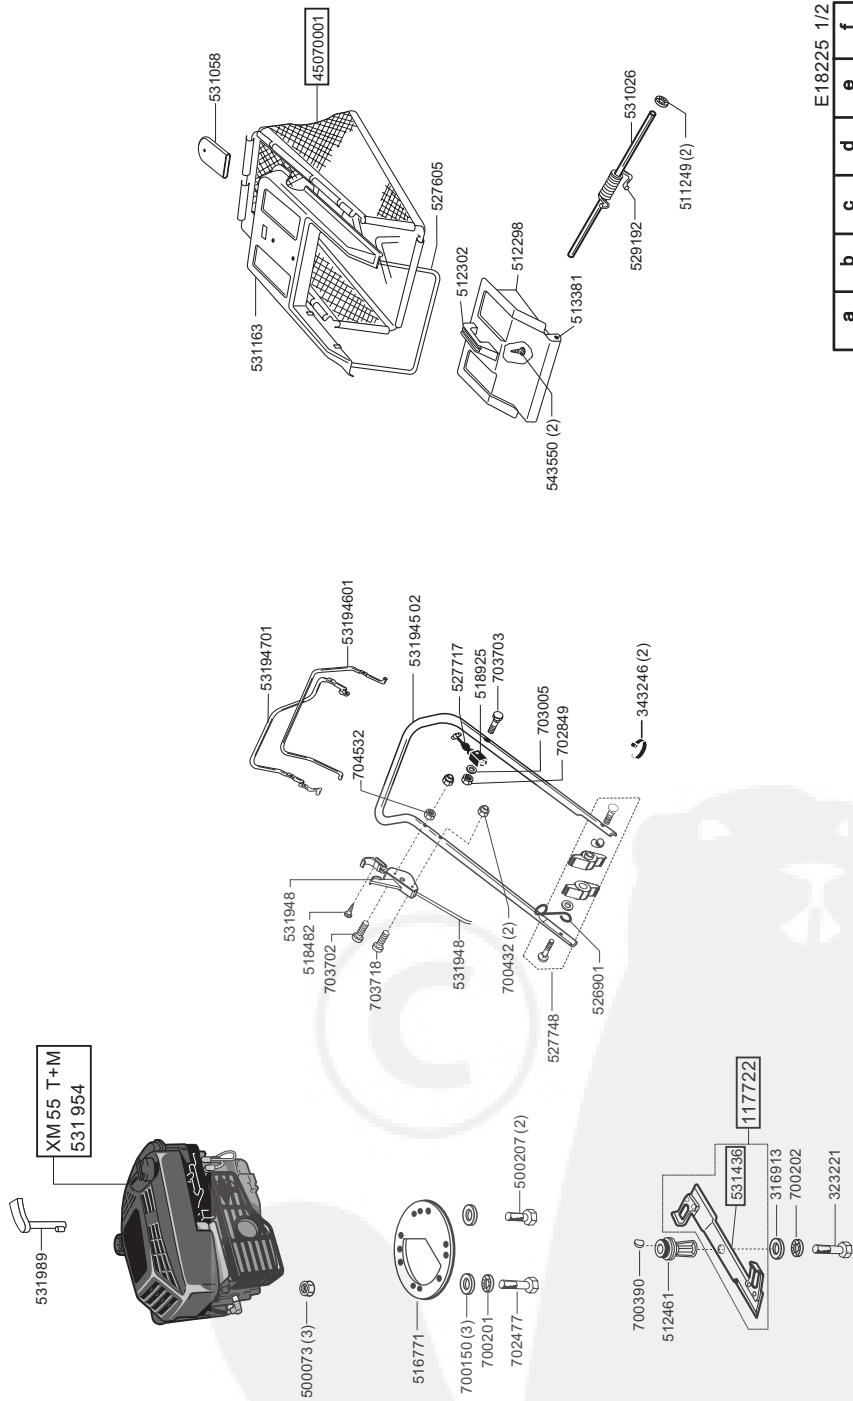

PowerLine 4700 BRA

Art. Nr. 118225

E18225 1/2					
a	b	c	d	e	f
02/02	03/02	09/02	08/03	09/04	