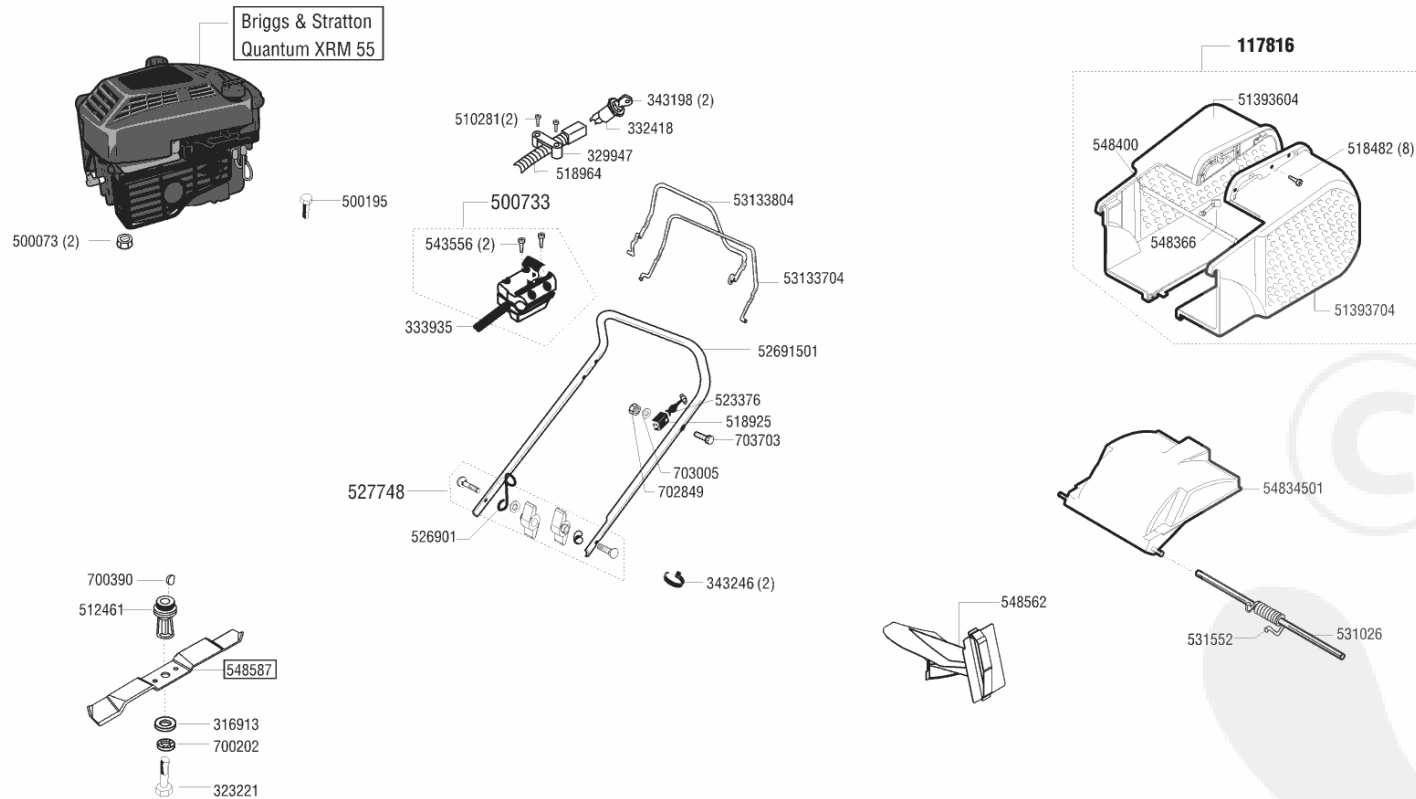

AL-KO Benzinrasenmäher Comfort 47 BRE Bio - 118340 - Baujahr 10/2002

AL-KO Benzinrasenmäher Comfort 47 BRE Bio - 118340 - Baujahr 10/2002