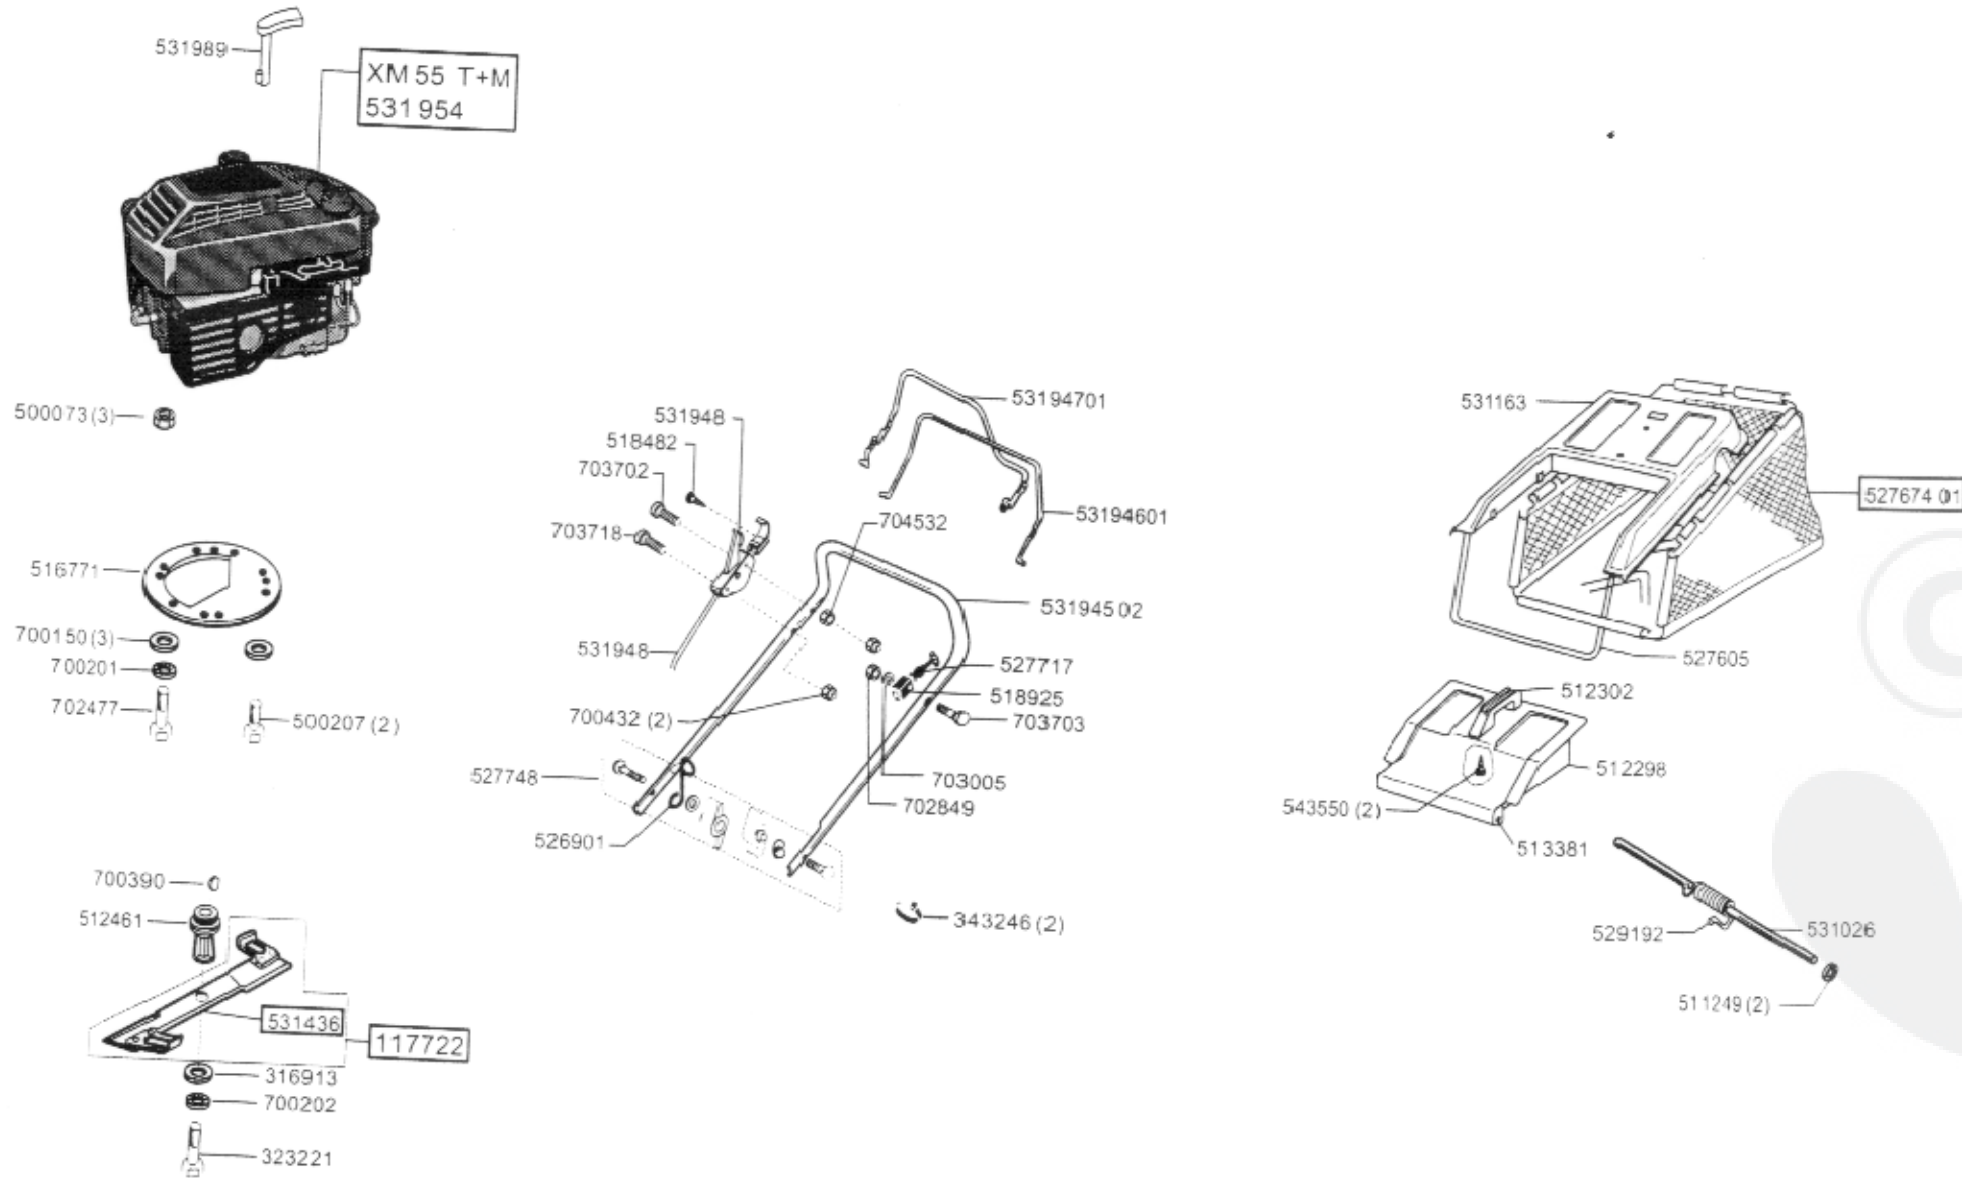

# PowerLine 4700 BRA

Art. Nr. 118225

**ALKO**  
Garten+Hobby

E18225 1/2

a	b	c	d	e	f
02/02	03/02	09/02			