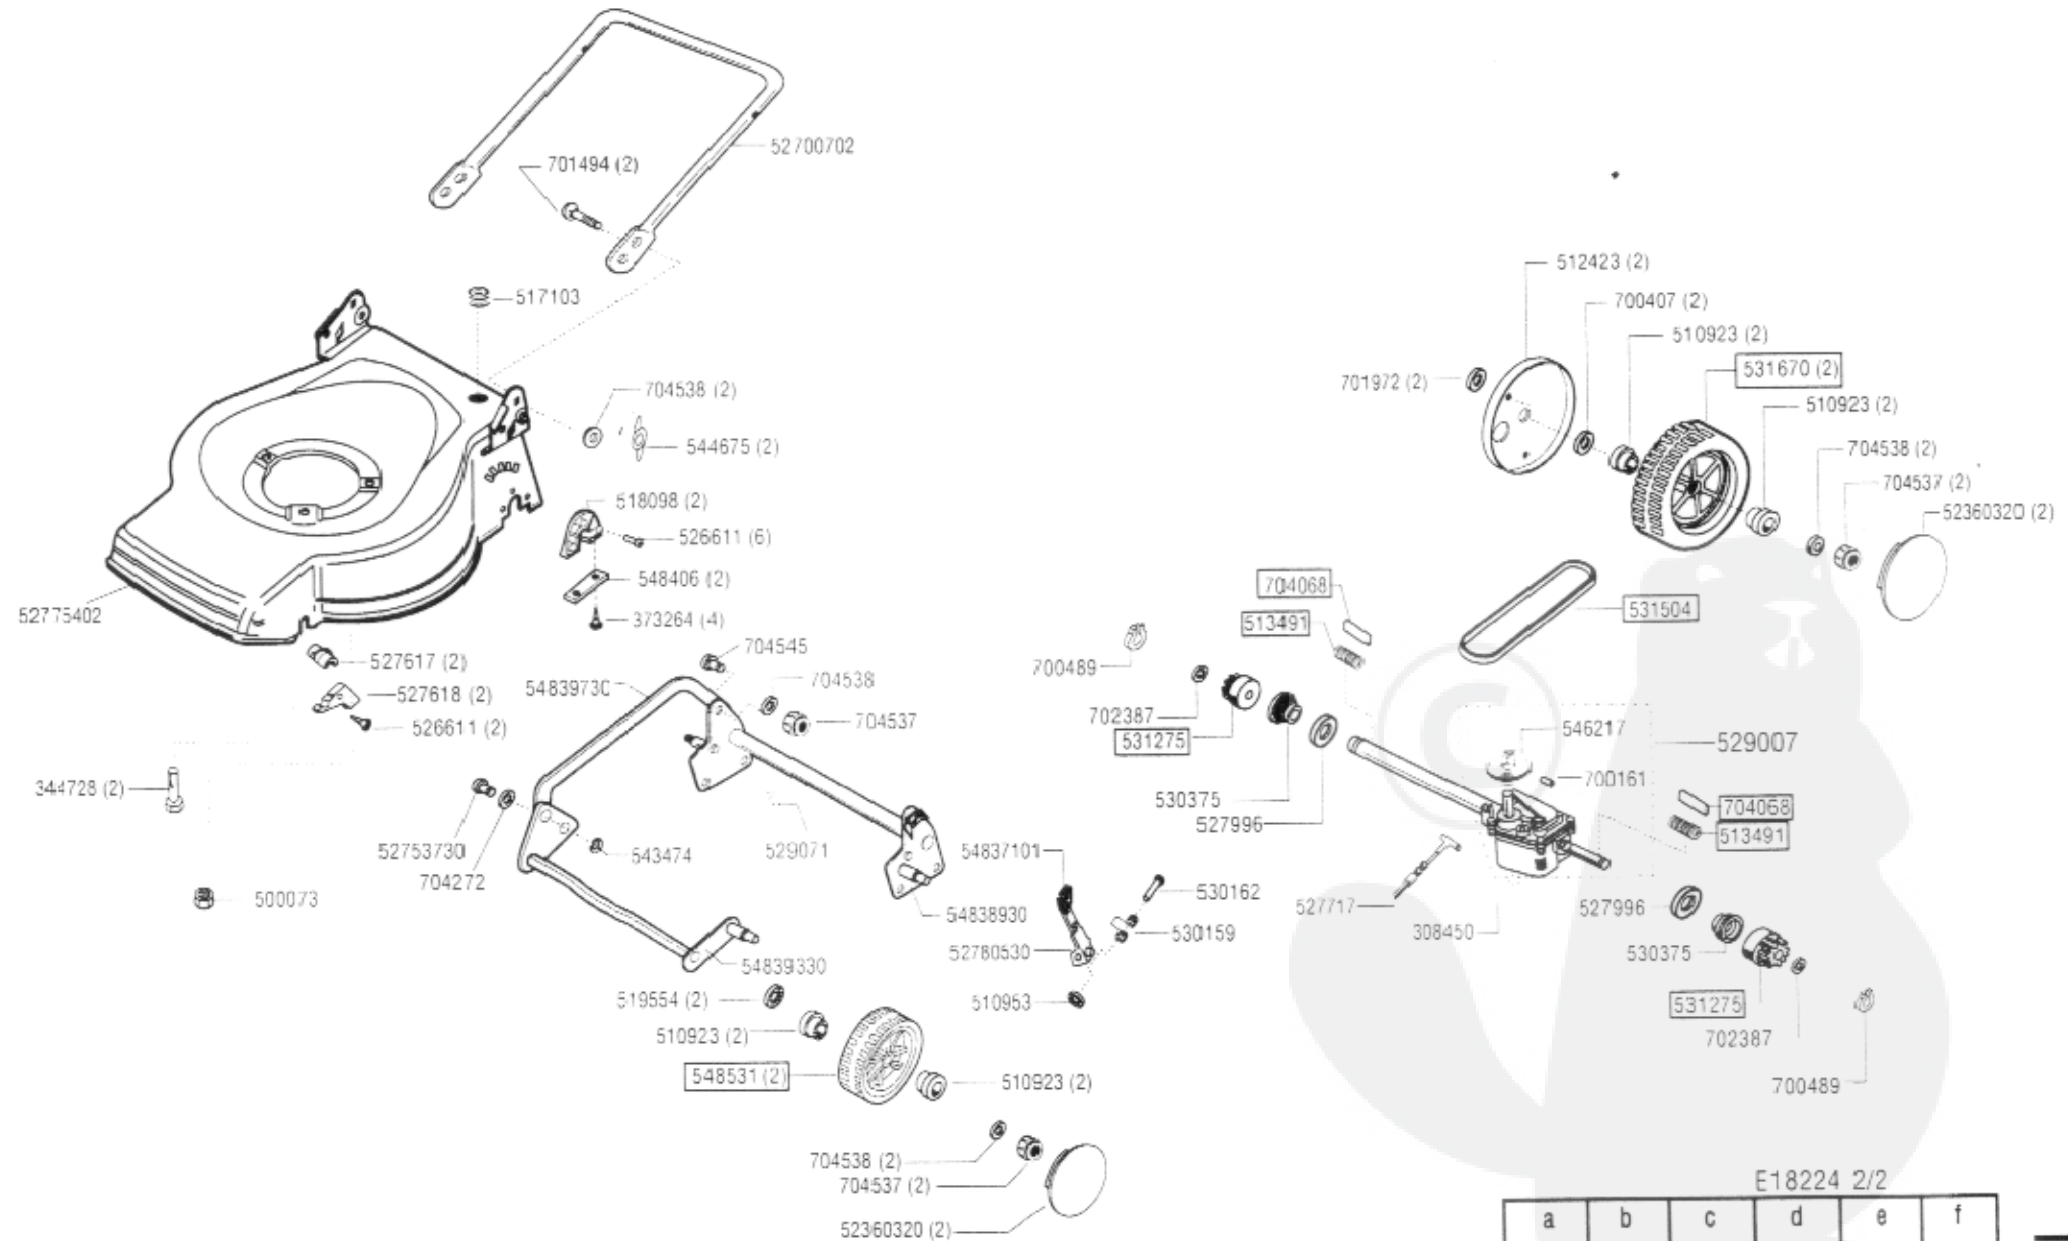

# PowerLine 4700 BR

Art. Nr. 118224

E18224 2/2

a	b	c	d	e	f
02/02	09/02				

# PowerLine 4700 BR

Art. Nr. 118224

E18224 1/2

a	b	c	d	e	f
11/01	09/02				