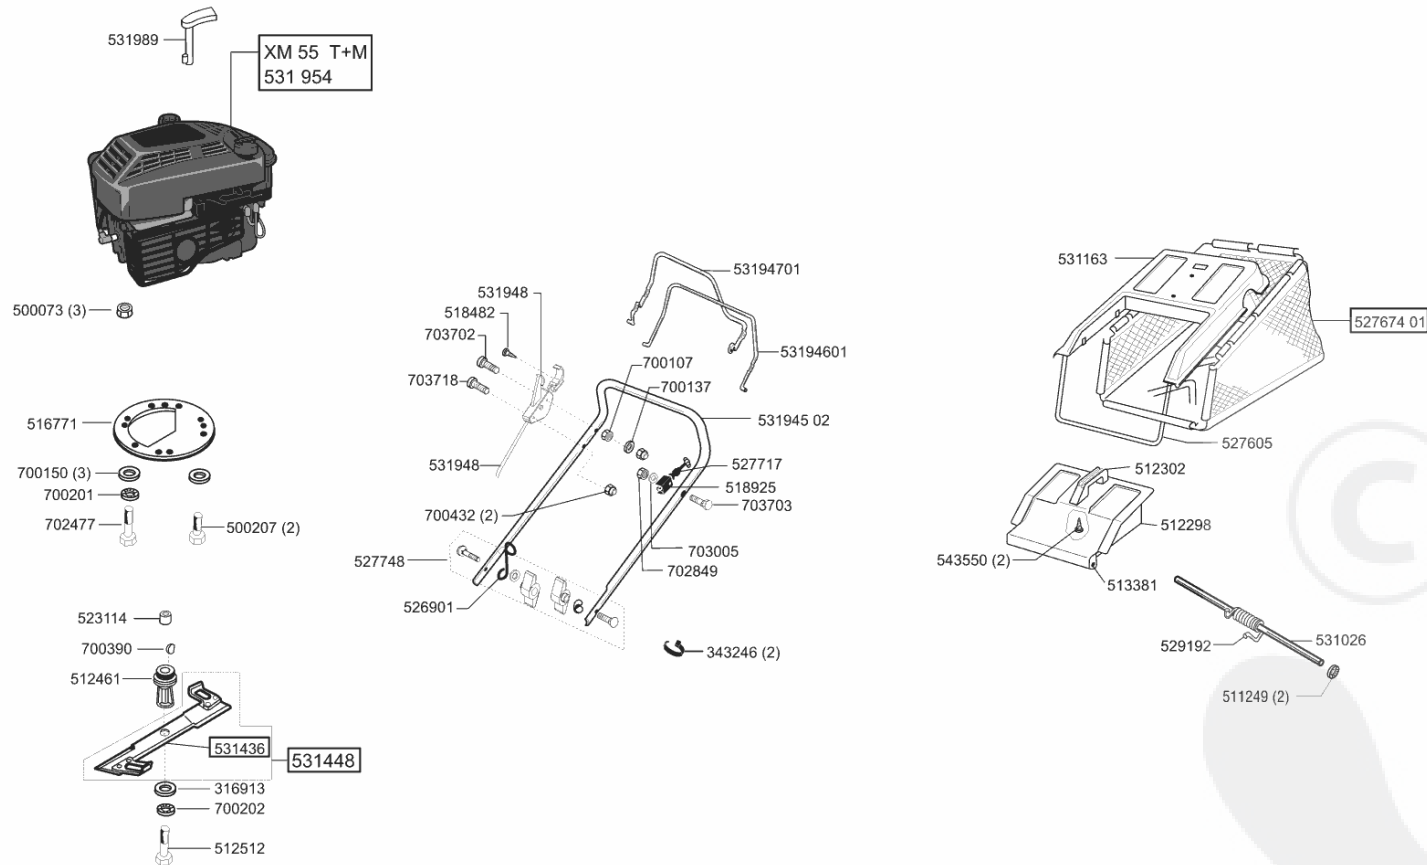

Concord Tondeuses thermiques 4700 BRA - 118225 - Année de construction 00/0

Concord Tondeuses thermiques 4700 BRA - 118225 - Année de construction 00/0