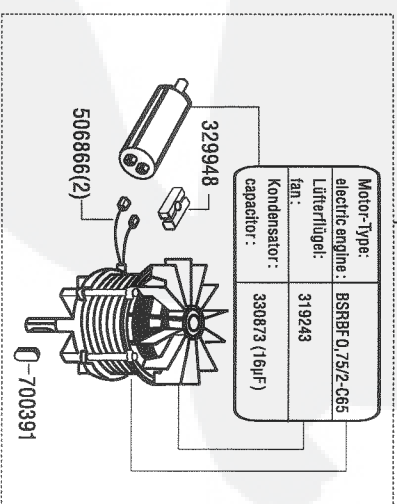

Master 4300 E CORTACESPED

110077

Despiece general por sectores

a	b	c	d	e	f
01/94	12/94				