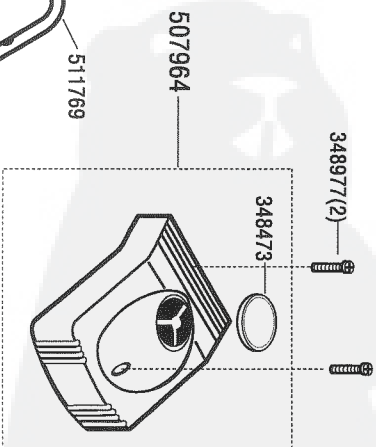

Master 4300 E CORTACESPED

110077

Despiece general por sectores

a	b	c	d	e	f
01/94	12/94				