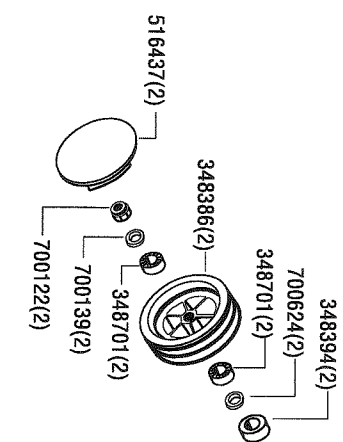

Master 4300 E CORTACESPED

110077

Despiece general por sectores

a	b	c	d	e	f
01/94	12/94				