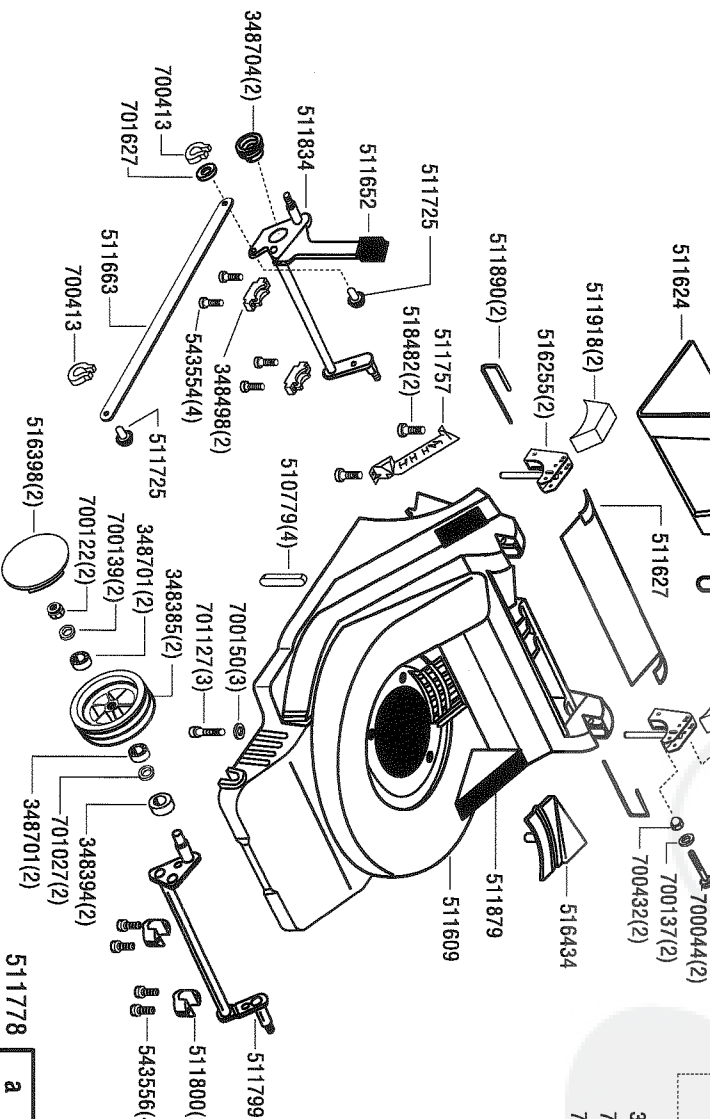

Master 4300 E CORTACESPED

110077

Despiece general por sectores

a	b	c	d	e	f
01/94	12/94				