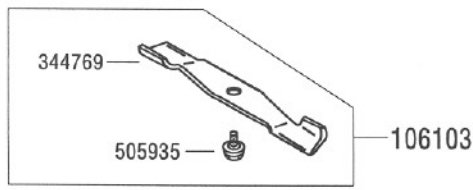

515184

Motor-Type:	BSABF 71/2-B55	ER-80-2CR-0.8
electric engine:	515907	319243
Lüfterflügel:	fan:	319243
Kondensator:	312003(12µF)	330873(16µF)
capacitor:		

329948  
506866(2)  
700391

- 332089(4) — [screw]
- 700128(4) — [nut]
- 700545(4) — [screw]