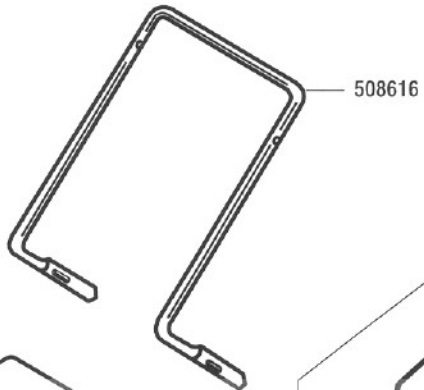

515184

Motor-Type:	BSABF 71/2-B55	ER-80-2CR-0.8
electric engine:	515907	319243
Lüfterflügel:	fan:	319243
Kondensator:	312003(12µF)	330873(16µF)
capacitor:		

329948  
506866(2)  
700391

- 332089(4) — [screw]
- 700128(4) — [nut]
- 700545(4) — [screw]