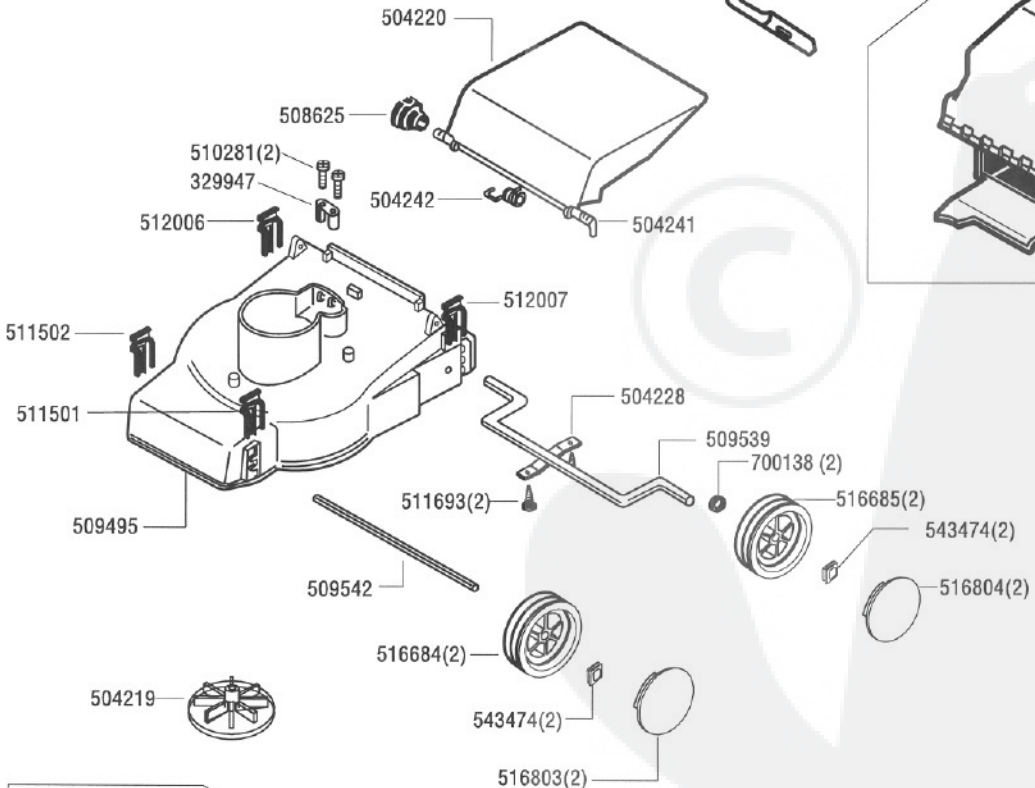

515184

Motor-Type:	BSABF 71/2-B55	ER-80-2CR-0.8
electric engine:	515907	319243
Lüfterflügel:	fan:	319243
Kondensator:	312003(12µF)	330873(16µF)
capacitor:		

329948  
506866(2)  
700391

- 332089(4) — [screw]
- 700128(4) — [nut]
- 700545(4) — [screw]

a	b	c	d	e	f
07/93	01/94	05/94			