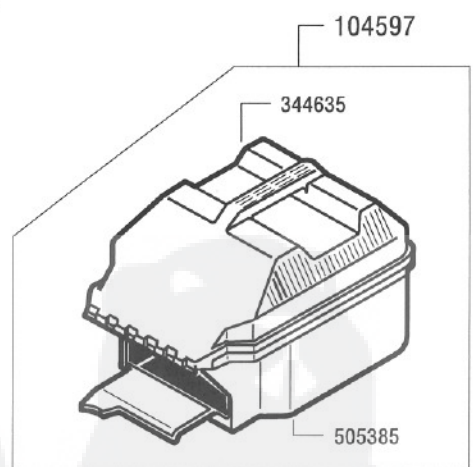

515184

Motor-Type:	BSABF 71/2-B55	ER-80-2CR-0.8
electric engine:	515907	319243
Lüfterflügel:	fan:	319243
Kondensator:	312003(12µF)	330873(16µF)
capacitor:		

329948  
506866(2)  
700391

- 332089(4) — [screw]
- 700128(4) — [nut]
- 700545(4) — [screw]