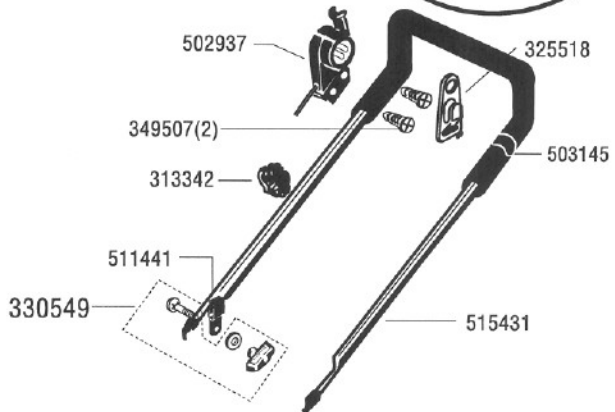

515184

Motor-Type:	BSABF 71/2-B55	ER-80-2CR-0.8
electric engine:	515907	319243
Lüfterflügel:	fan:	319243
Kondensator:	312003(12µF)	330873(16µF)
capacitor:		

329948  
506866(2)  
700391

- 332089(4) — [screw]
- 700128(4) — [nut]
- 700545(4) — [screw]

a	b	c	d	e	f
07/93	01/94	05/94			