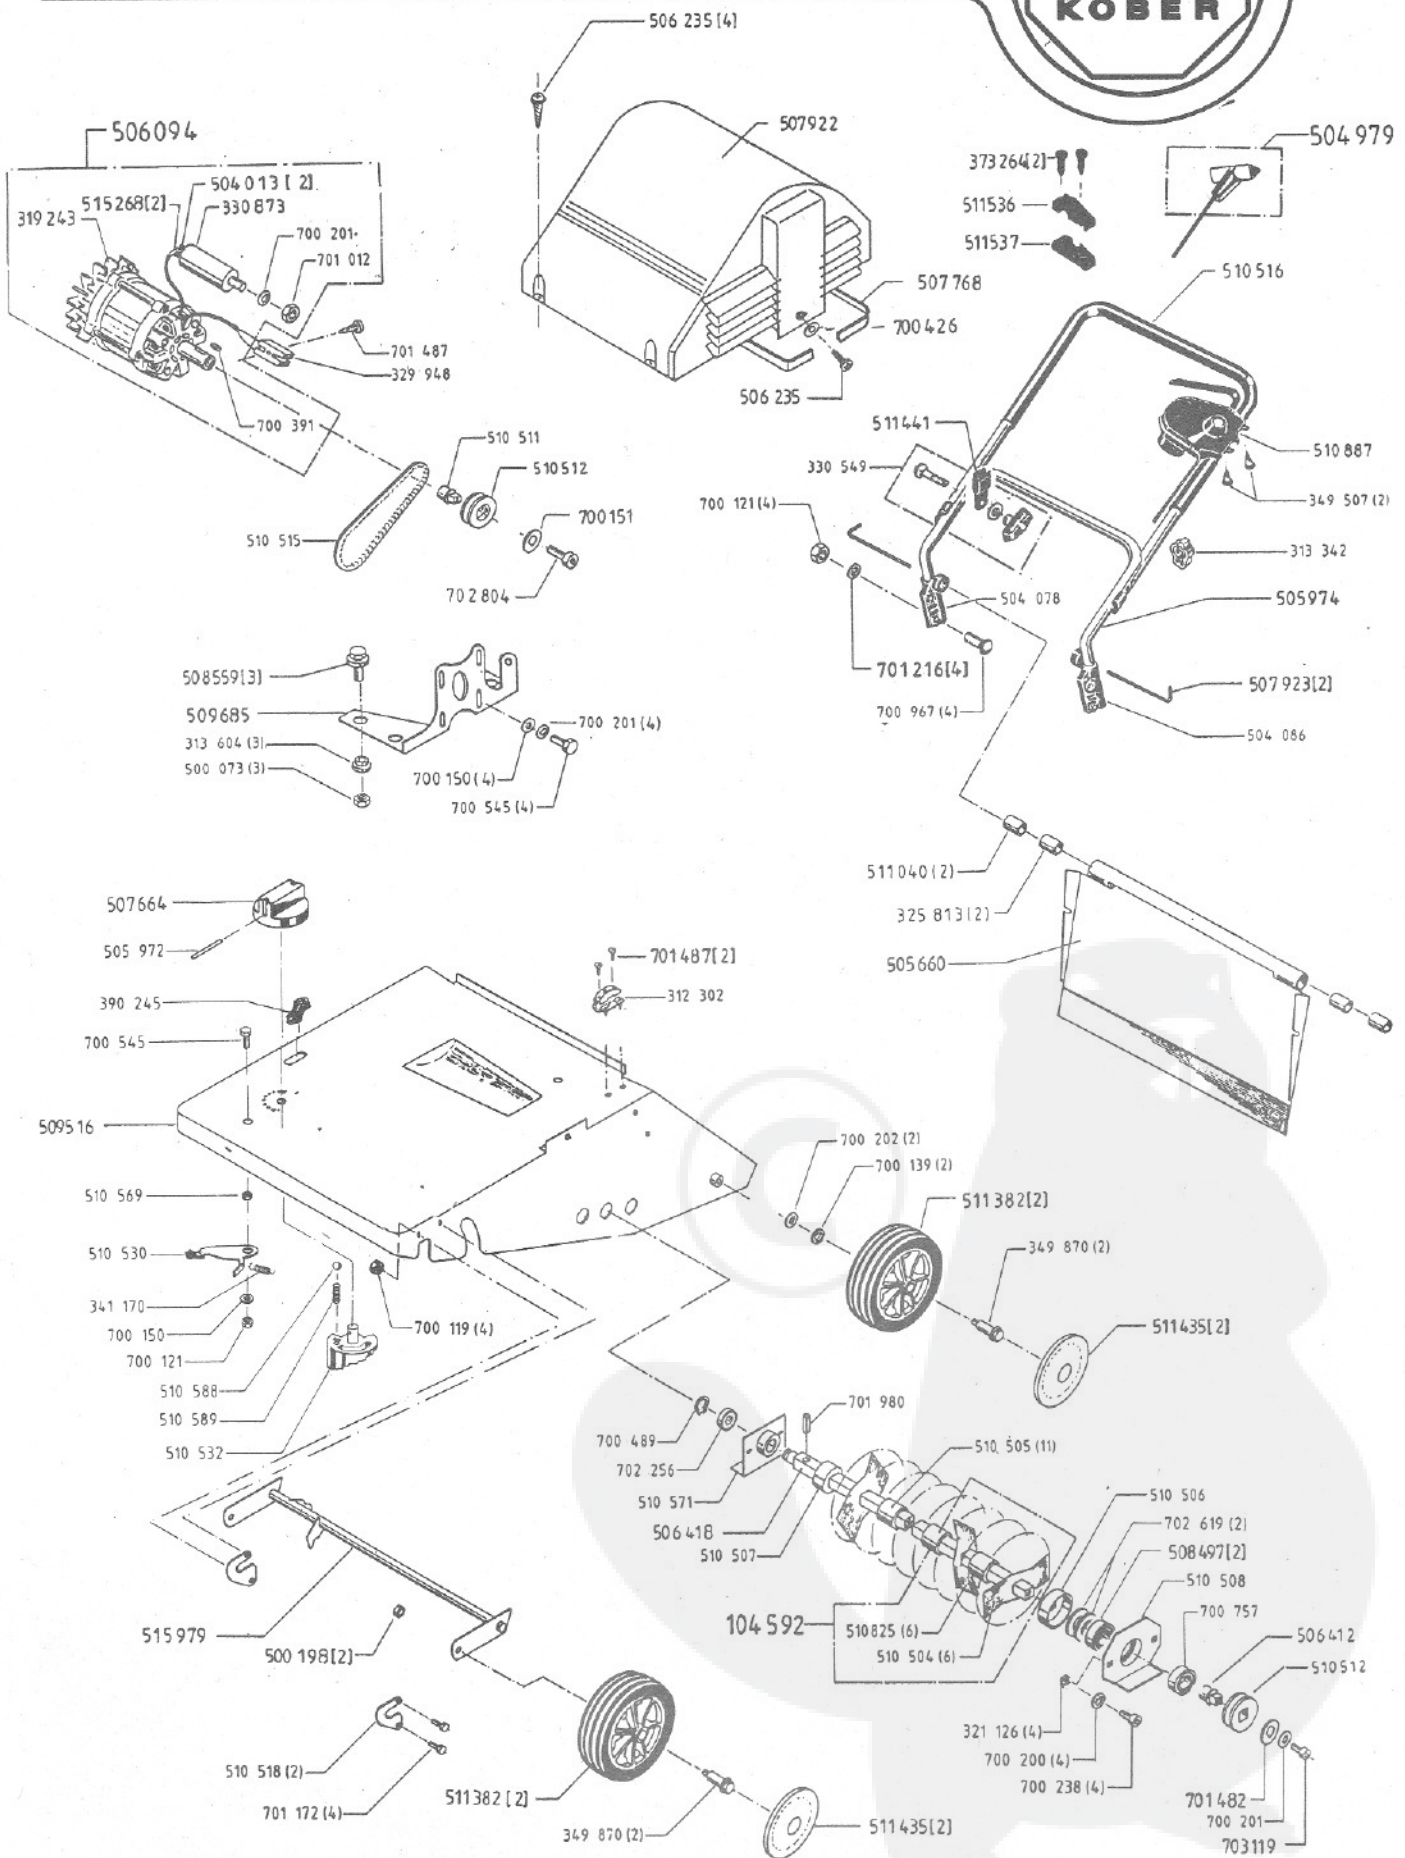

# ALKO SUNLINE 360 VE 104686

EU

508515

a	b	c	d	e	f
09/91	02/92	04/92	04/93		