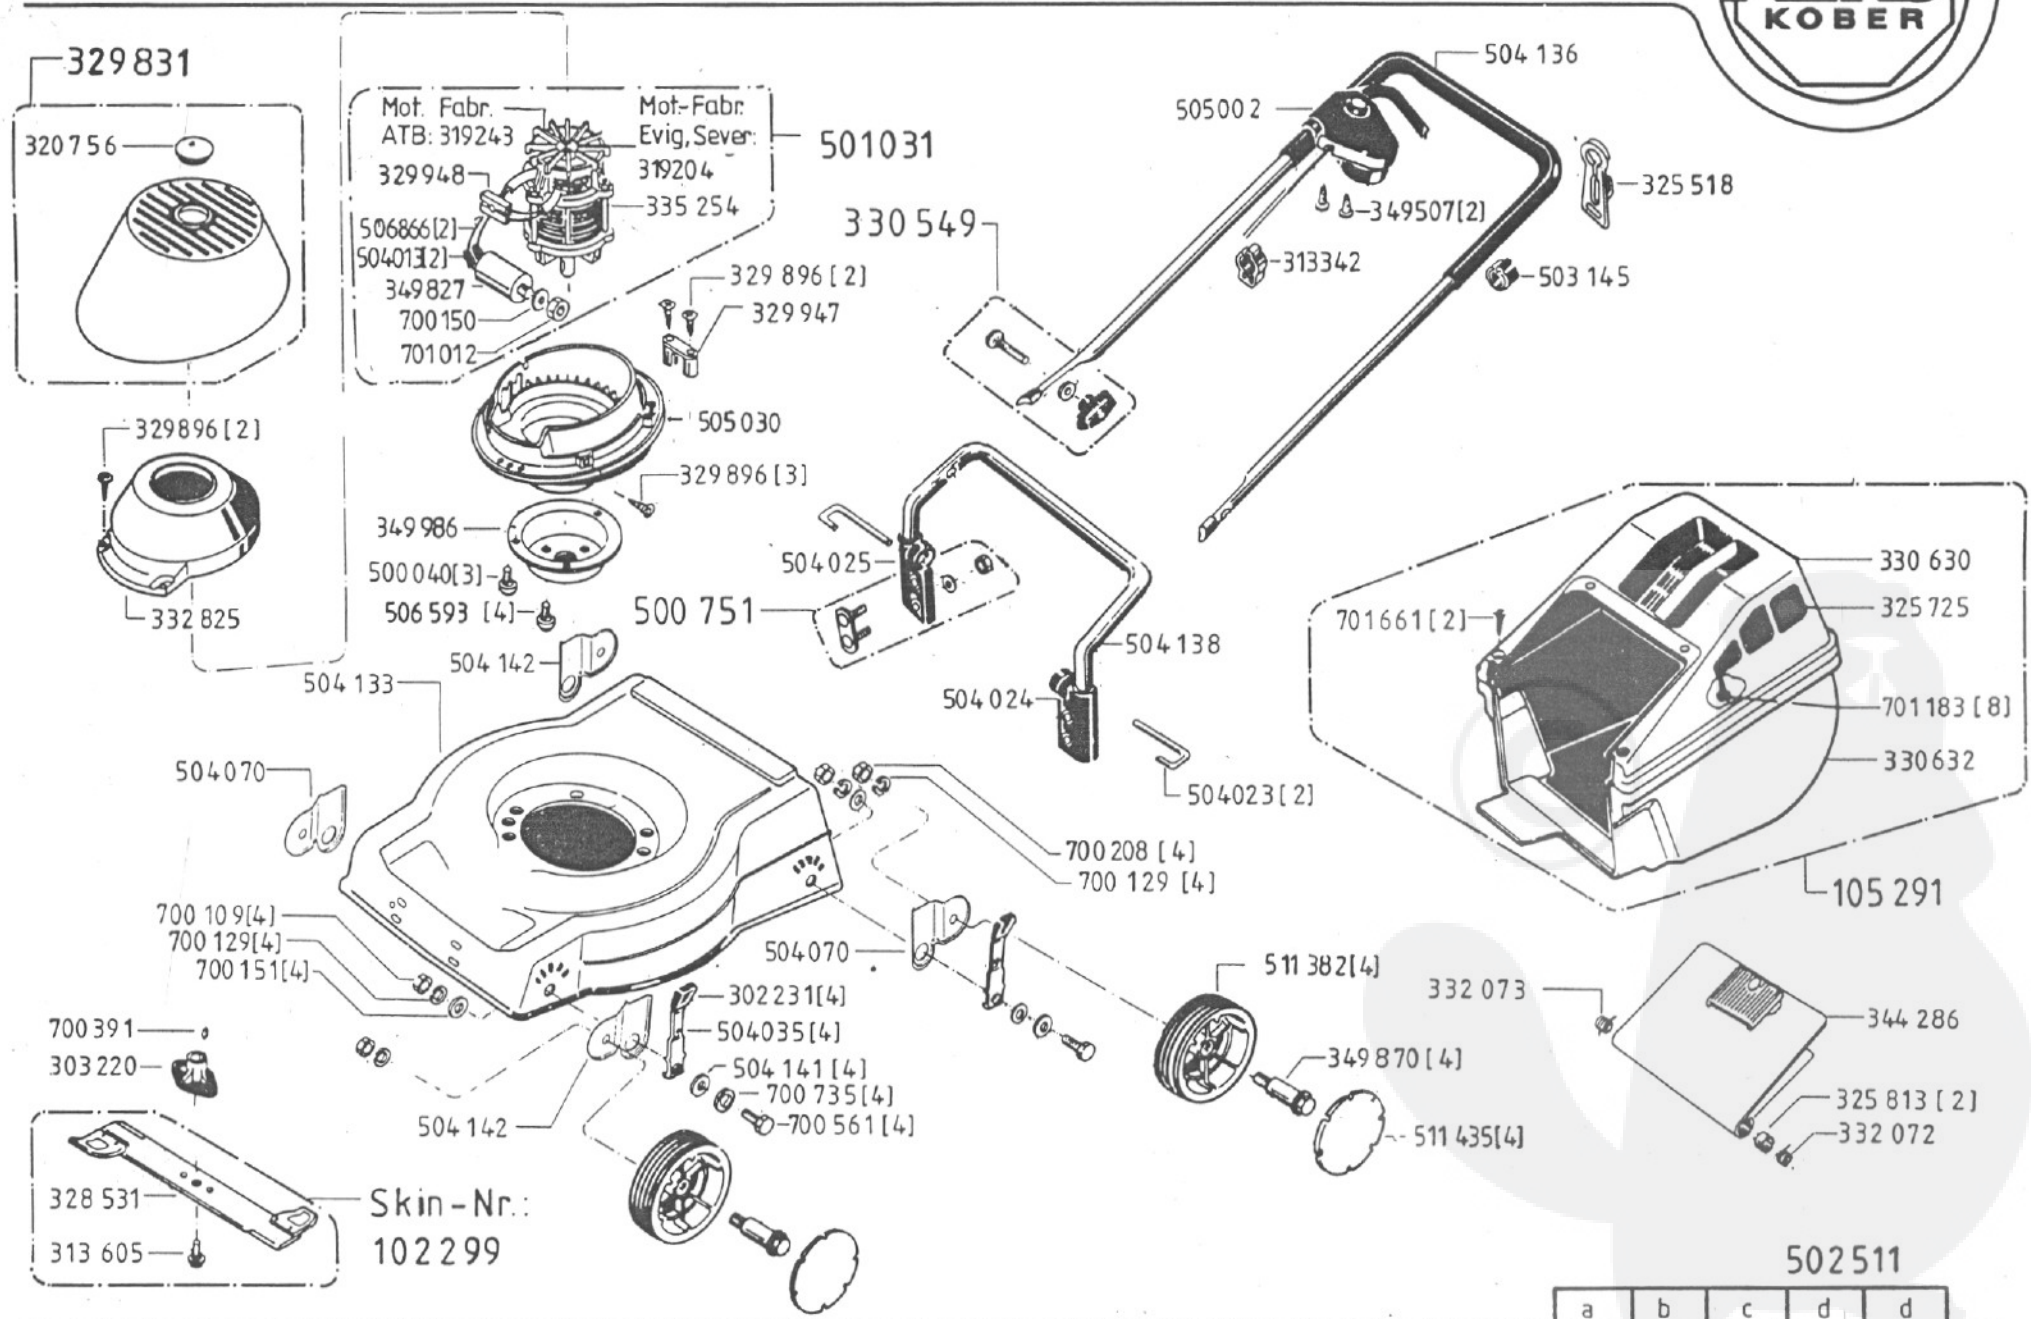

# sunline 48 E 104278

EU

a	b	c	d	d
07/89	06/90	12/91		