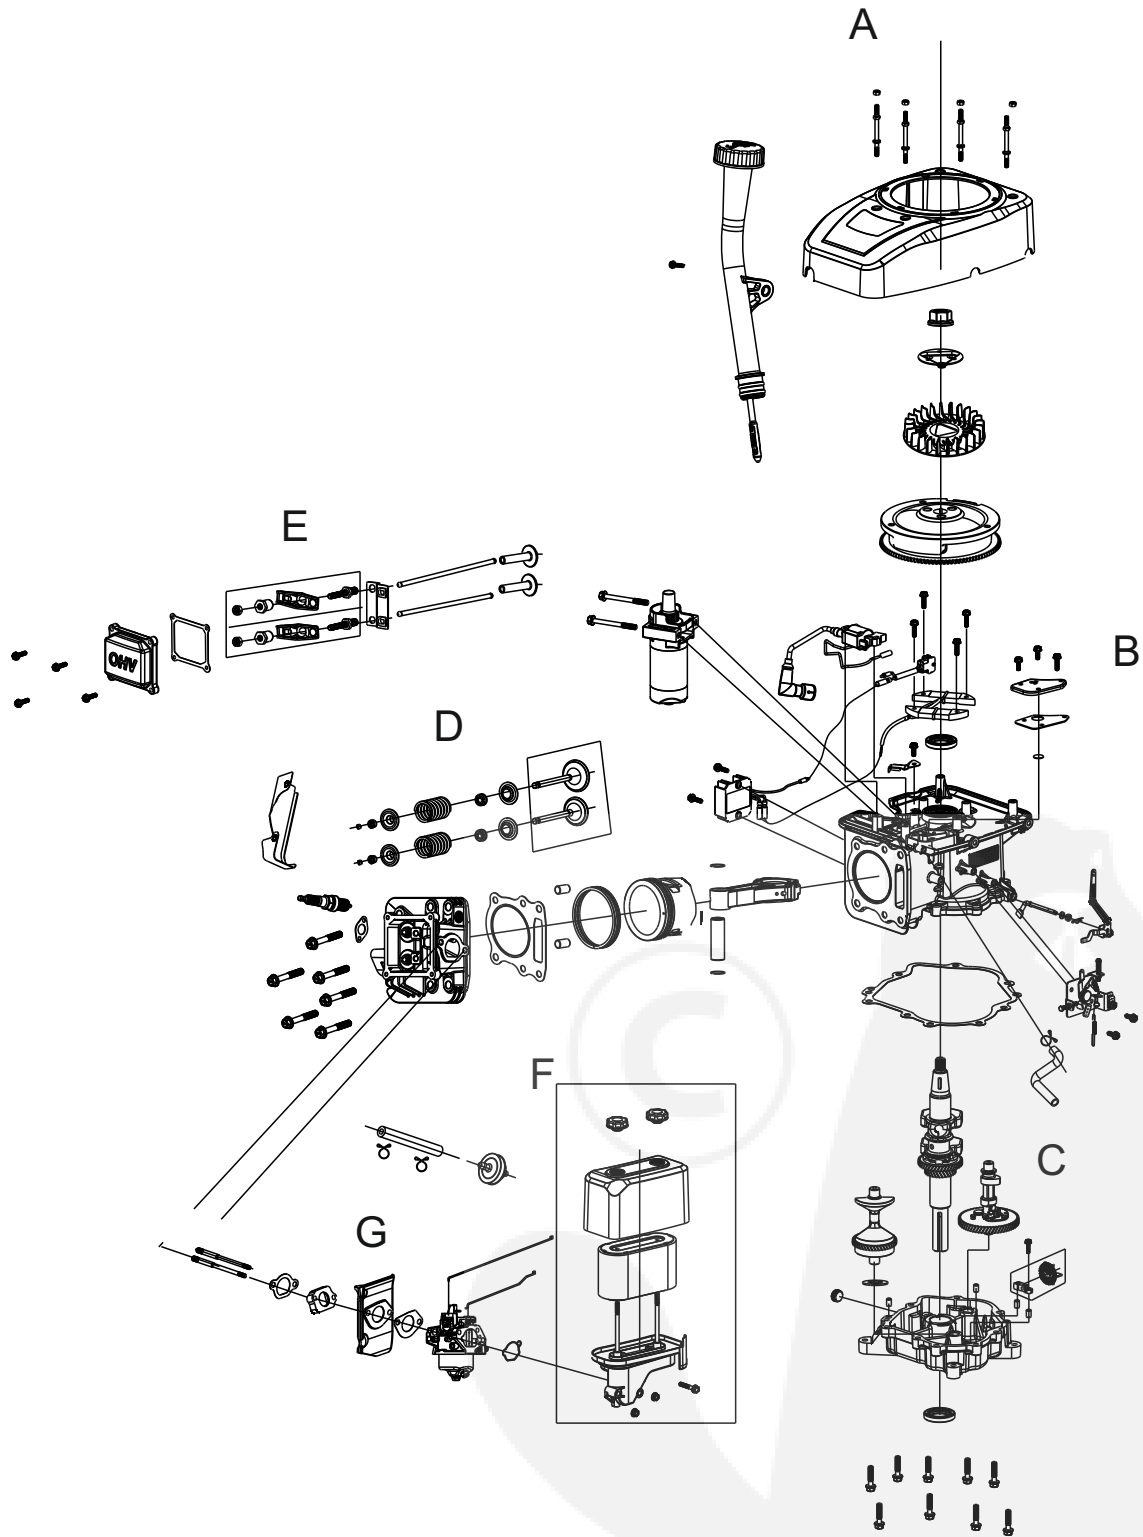

Motor AL-KO Pro 350

Art. Nr.: 493091

solo
by **AL-KO**

E93091

a	b	c	d	e	f
*	*	*	*	*	*

Motor AL-KO Pro 350

Art. Nr.: 493091

A

E93091

a	b	c	d	e	f
*	*	*	*	*	*

Motor AL-KO Pro 350

Art. Nr.: 493091

solo
by **AL-KO**

B

E93091

a	b	c	d	e	f
*	*	*	*	*	*

3/7

Motor AL-KO Pro 350

Art. Nr.: 493091

E93091

a	b	c	d	e	f
*	*	*	*	*	*

Motor AL-KO Pro 350

Art. Nr.: 493091

D

E

a	b	c	d	e	f
*	*	*	*	*	*

Motor AL-KO Pro 350

Art. Nr.: 493091

F

G

E93091

6/7