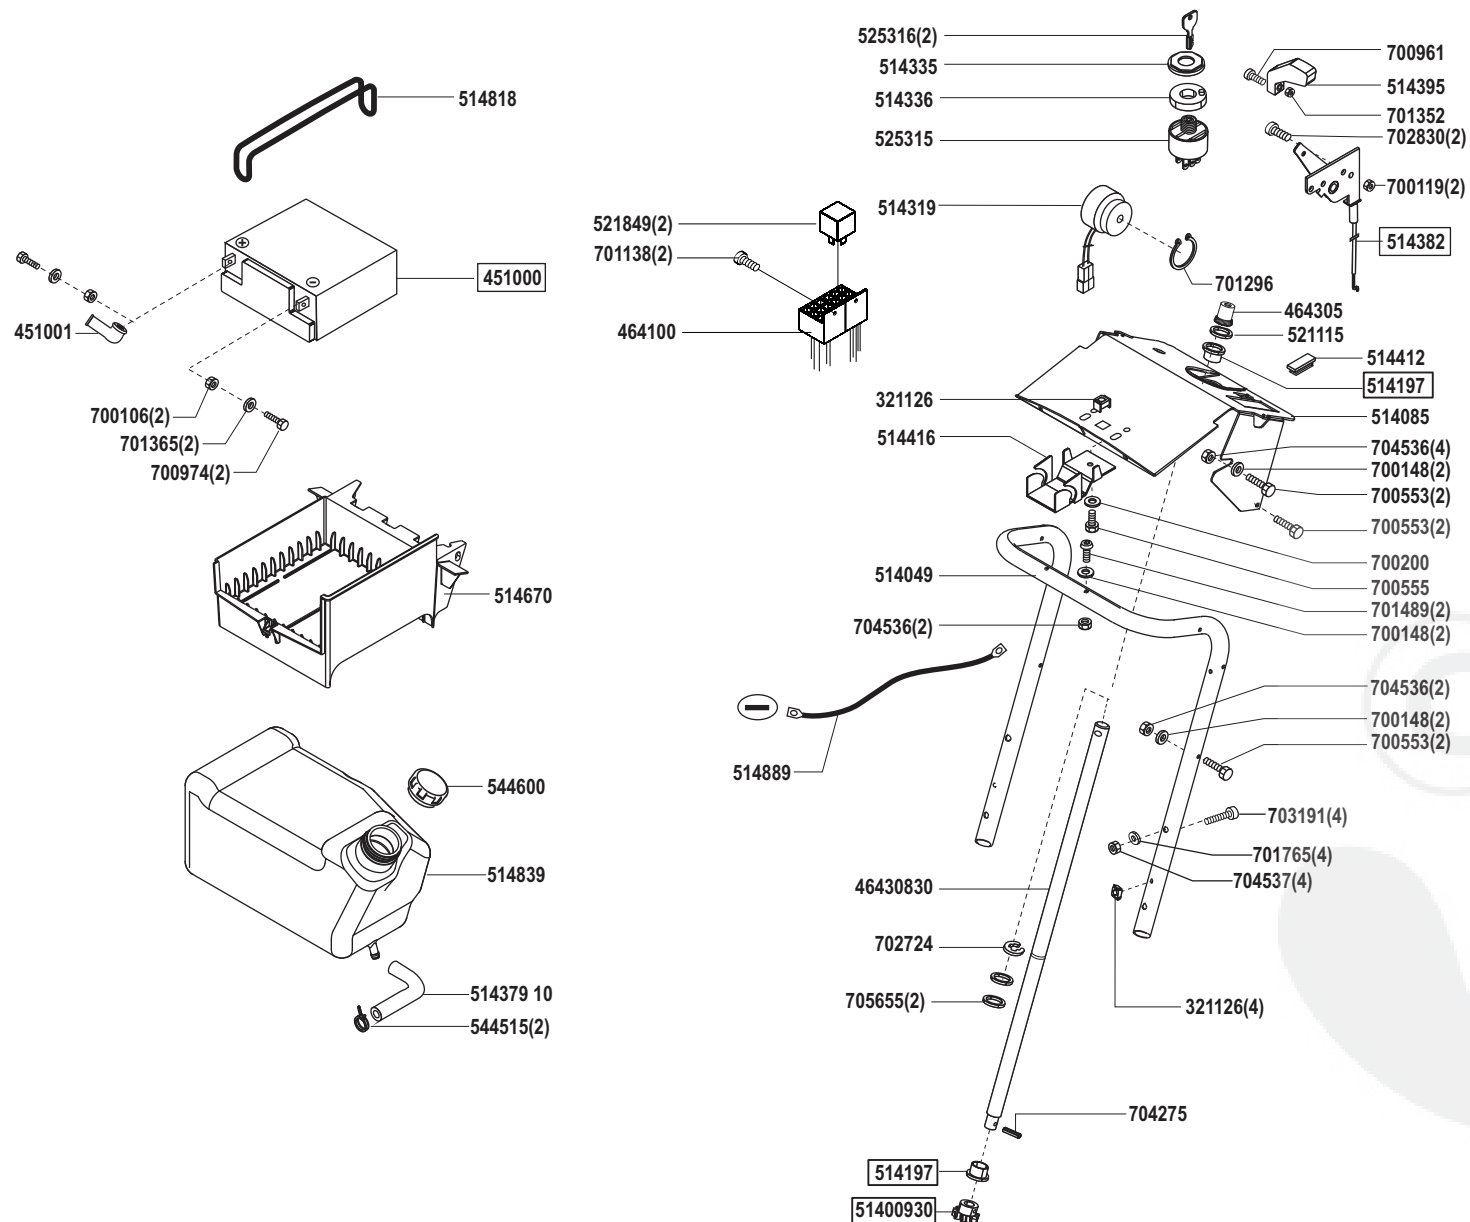

Art. Nr. 119283

a	b	c	d	e	f
---	---	---	---	---	---

Power Line T13-92 HD edition

Art. Nr. 119283

a	b	c	d	e	f
---	---	---	---	---	---

Power Line T13-92 HD edition

Art. Nr. 119283

a	b	c	d	e	f
---	---	---	---	---	---

Power Line T13-92 HD edition

Art. Nr. 119283

a	b	c	d	e	f
---	---	---	---	---	---

Power Line T13-92 HD edition

Art. Nr. 119283

a	b	c	d	e	f
---	---	---	---	---	---

Power Line T13-92 HD edition

Art. Nr. 119283

(Sicherung) FUSE	F1 F2
(Summer) SIGNAL BUZZER X80	Leitungsschalt
(Ladekabel) CHARGING WIRE (Kurzschluß) SHORT CIRCUIT (Megnetventil) ELECTROMAGNETIC VALVE X90	Leitungsschalt
(Bremsse) BRAKE X11	Leitungsschalt
(Sitzschalter) SEAT SWITCH X13	Leitungsschalt
(Box) Box X14	Leitungsschalt
(Zündschloß) ENGINE LOCK X10	Leitungsschalt
D1	
(Mähwerk) CUTTING PLATE ASSY X12	Leitungsschalt
(Relais Steuerung) RELAY CONTROL K1 X01	
(Relais Steuerung) RELAY CONTROL K2 X02	