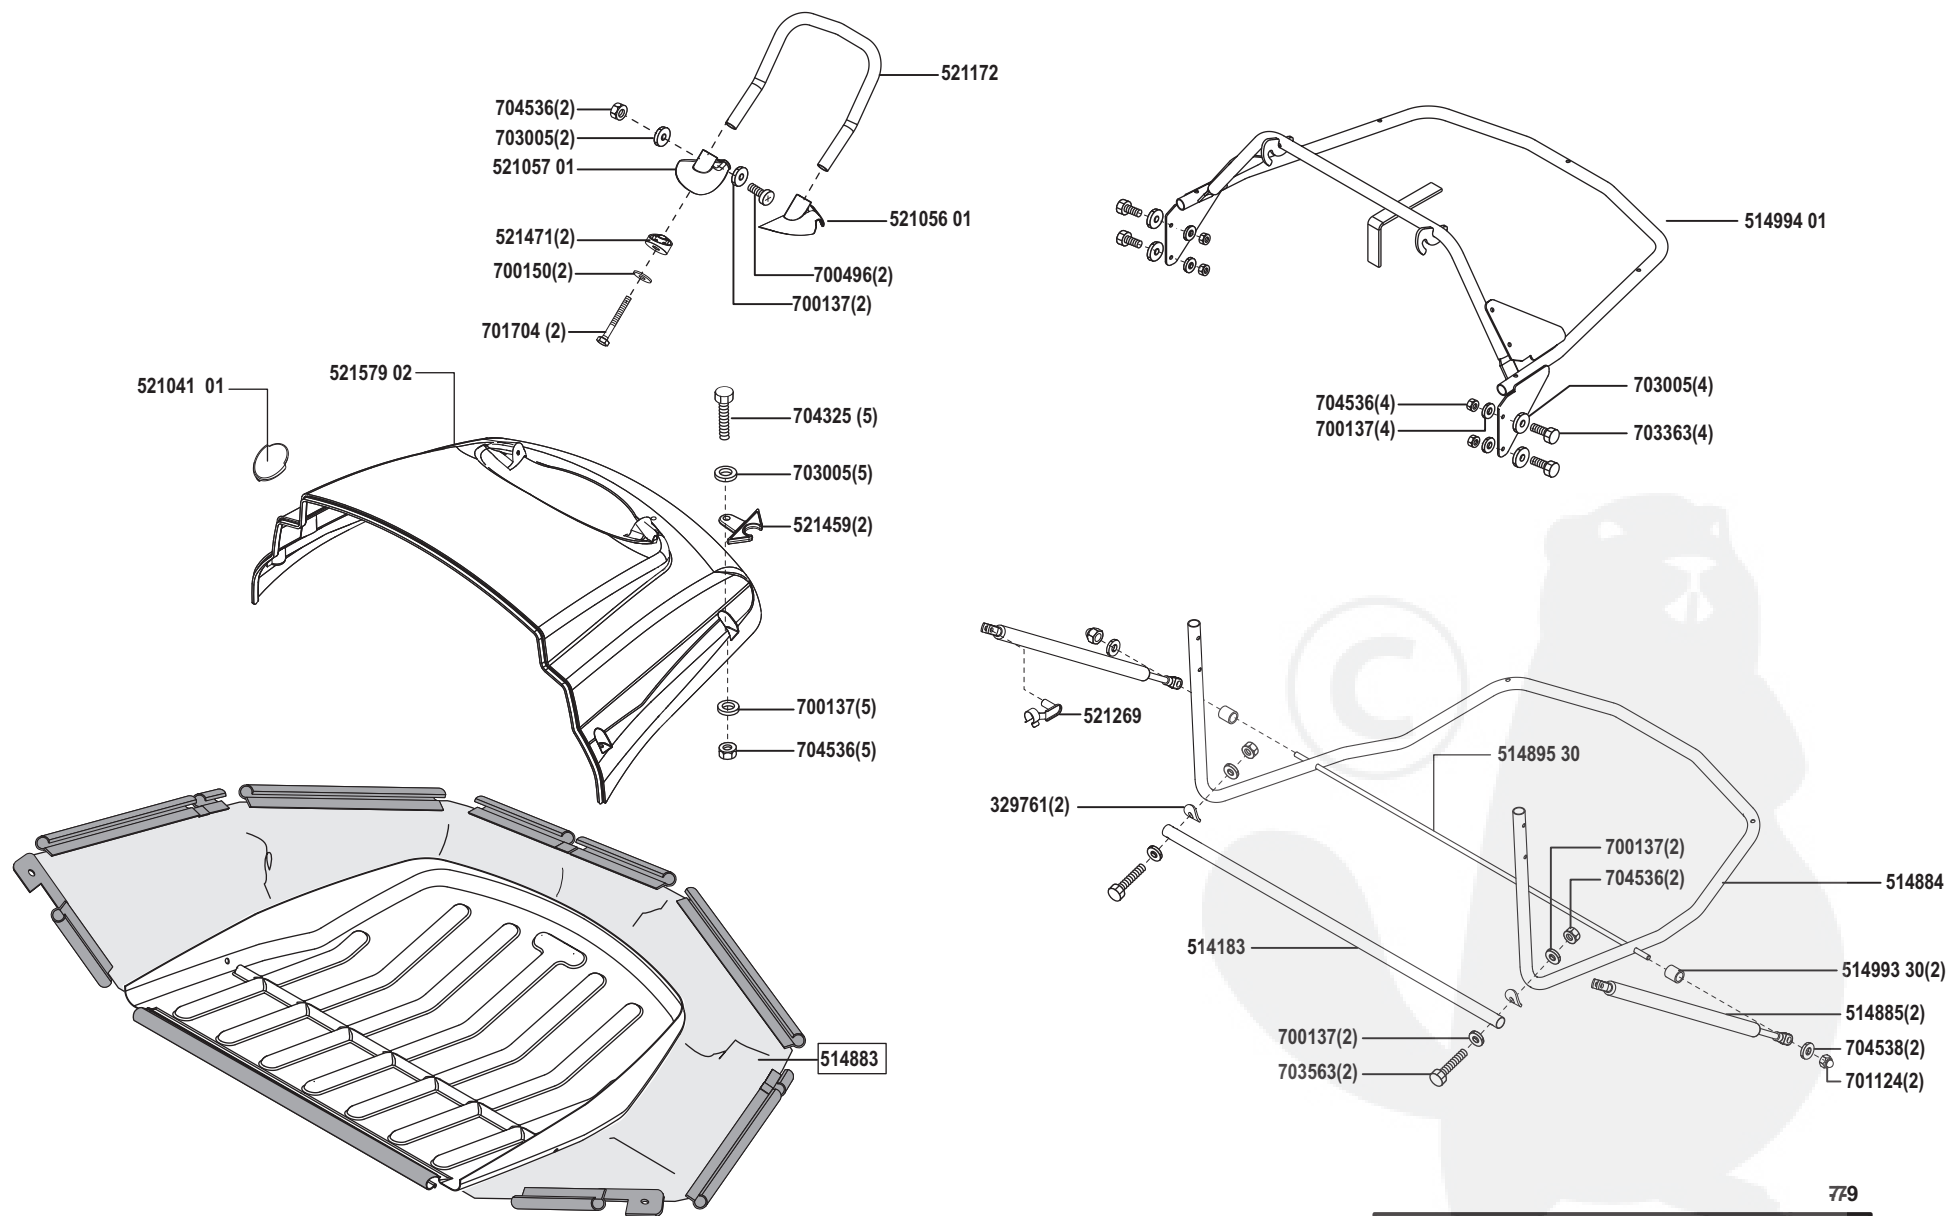

Power Line T13-92 HD edition

Art. Nr. 119283

a	b	c	d	e	f
---	---	---	---	---	---

Power Line T13-92 HD edition

Art. Nr. 119283

a	b	c	d	e	f
---	---	---	---	---	---

Power Line T13-92 HD edition

Art. Nr. 119283

(Sicherung) FUSE	F1 F2
(Summer) SIGNAL BUZZER X80	Leitungsschalt
(Ladekabel) CHARGING WIRE (Kurzschluß) SHORT CIRCUIT (Megnetventil) ELECTROMAGNETIC VALVE X90	Leitungsschalt
(Bremsse) BRAKE X11	Leitungsschalt
(Sitzschalter) SEAT SWITCH X13	Leitungsschalt
(Box) Box X14	Leitungsschalt
(Zündschloß) ENGINE LOCK X10	Leitungsschalt
D1	
(Mähwerk) CUTTING PLATE ASSY X12	Leitungsschalt
(Relais Steuerung) RELAY CONTROL K1 X01	
(Relais Steuerung) RELAY CONTROL K2 X02	