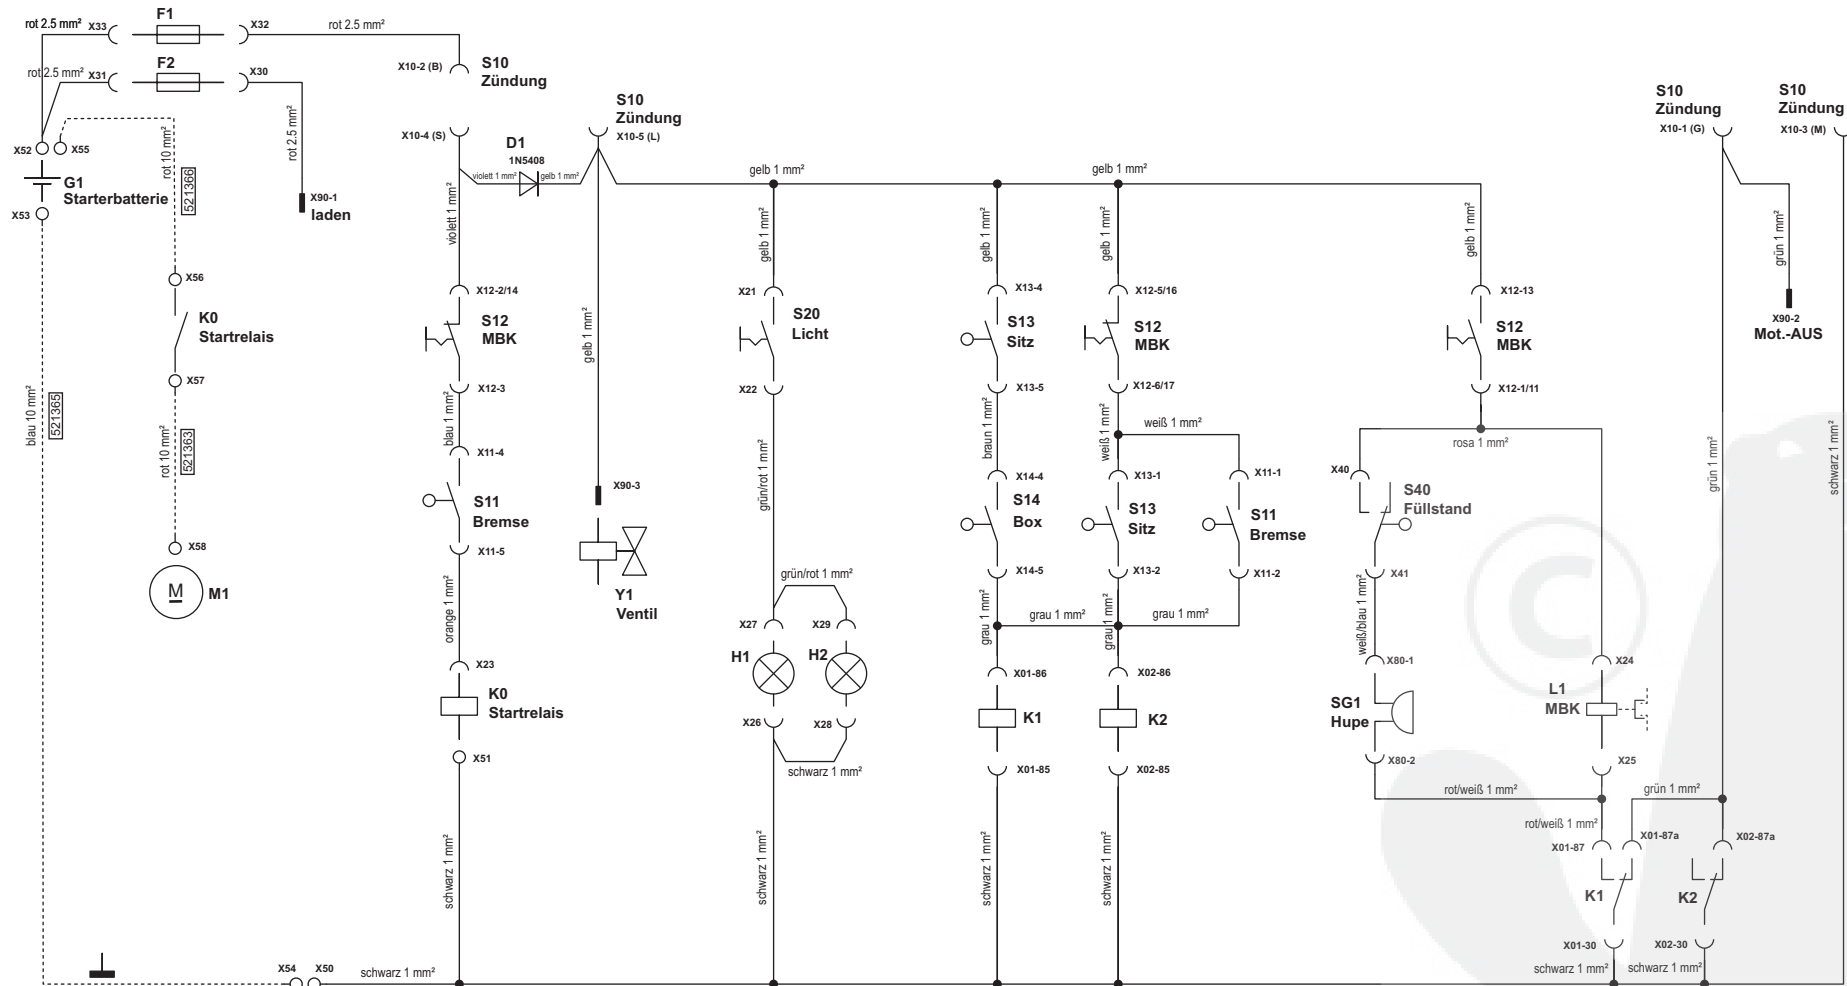

(Sicherung) FUSE	F1 F2
(Summer) SIGNAL BUZZER X80	Leitungsschalt
(Ladekabel) CHARGING WIRE (Kurzschluß) SHORT CIRCUIT (Megnetventil) ELECTROMAGNETIC VALVE X90	Leitungsschalt
(Bremsse) BRAKE X11	Leitungsschalt
(Sitzschalter) SEAT SWITCH X13	Leitungsschalt
(Box) Box X14	Leitungsschalt
(Zündschloß) ENGINE LOCK X10	Leitungsschalt
D1	
(Mähwerk) CUTTING PLATE ASSY X12	Leitungsschalt
(Relais Steuerung) RELAY CONTROL K1 X01	
(Relais Steuerung) RELAY CONTROL K2 X02	

464100

a	b	c	d	e	f
---	---	---	---	---	---

Power Line T13-92 HD edition

Art. Nr. 119283

a	b	c	d	e	f
---	---	---	---	---	---