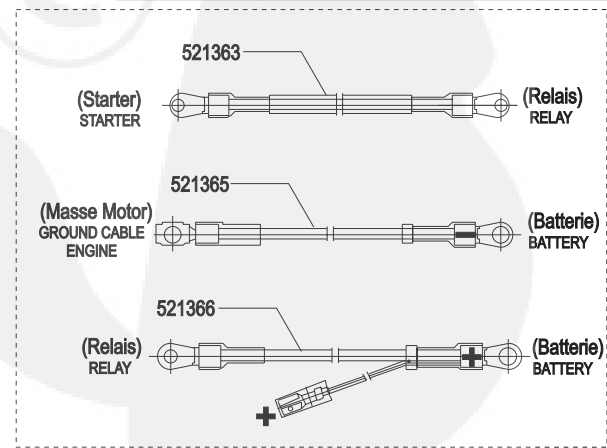

Power Line T13-92 HD edition

Art. Nr. 119283

a	b	c	d	e	f
---	---	---	---	---	---

Power Line T13-92 HD edition

Art. Nr. 119283

a	b	c	d	e	f
---	---	---	---	---	---

Power Line T13-92 HD edition

Art. Nr. 119283

(Sicherung) FUSE	F1 F2
(Summer) SIGNAL BUZZER X80	Leitungsschalt
(Ladekabel) CHARGING WIRE (Kurzschluß) SHORT CIRCUIT (Megnetventil) ELECTROMAGNETIC VALVE X90	Leitungsschalt
(Bremsse) BRAKE X11	Leitungsschalt
(Sitzschalter) SEAT SWITCH X13	Leitungsschalt
(Box) Box X14	Leitungsschalt
(Zündschloß) ENGINE LOCK X10	Leitungsschalt
D1	
(Mähwerk) CUTTING PLATE ASSY X12	Leitungsschalt
(Relais Steuerung) RELAY CONTROL K1 X01	
(Relais Steuerung) RELAY CONTROL K2 X02	