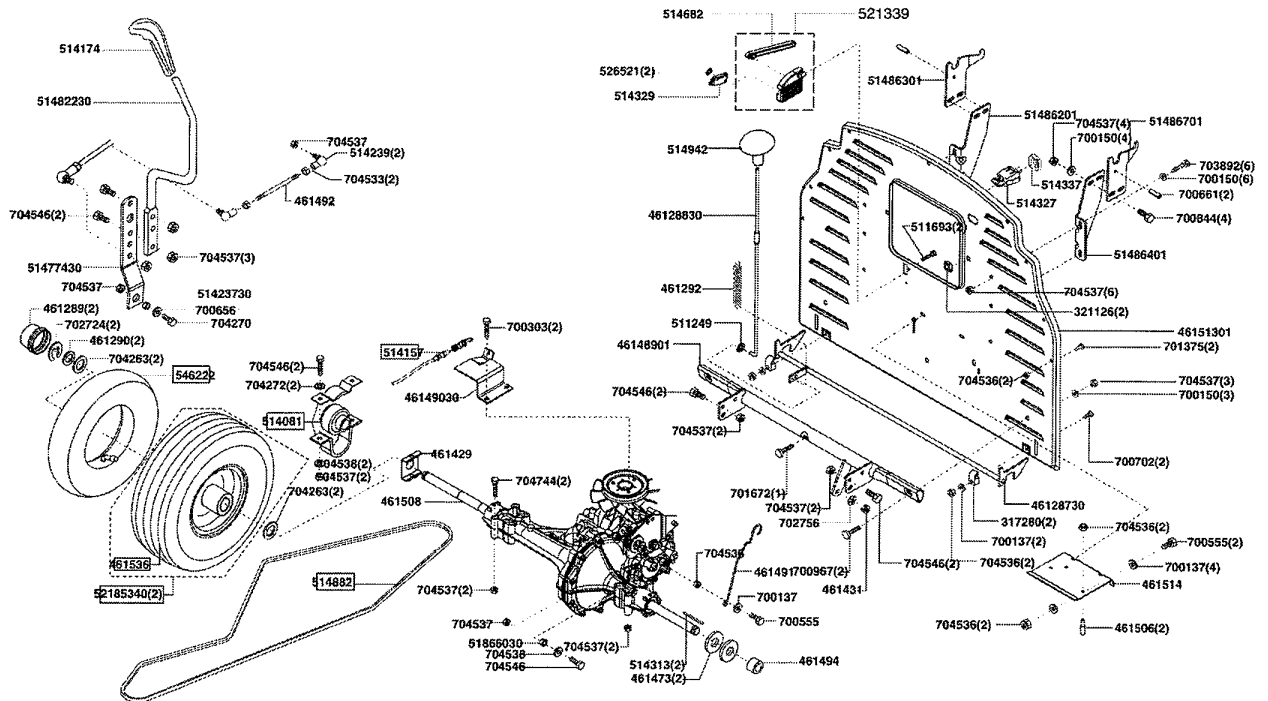

Powerline Autoportées T 16-102 HD Honda - 118755 - Année de construction 11/2005

Powerline Autoportées T 16-102 HD Honda - 118755 - Année de construction 11/2005

Powerline Autoportées T 16-102 HD Honda - 118755 - Année de construction 11/2005

Powerline Autoportées T 16-102 HD Honda - 118755 - Année de construction 11/2005

Powerline Autoportées T 16-102 HD Honda - 118755 - Année de construction 11/2005