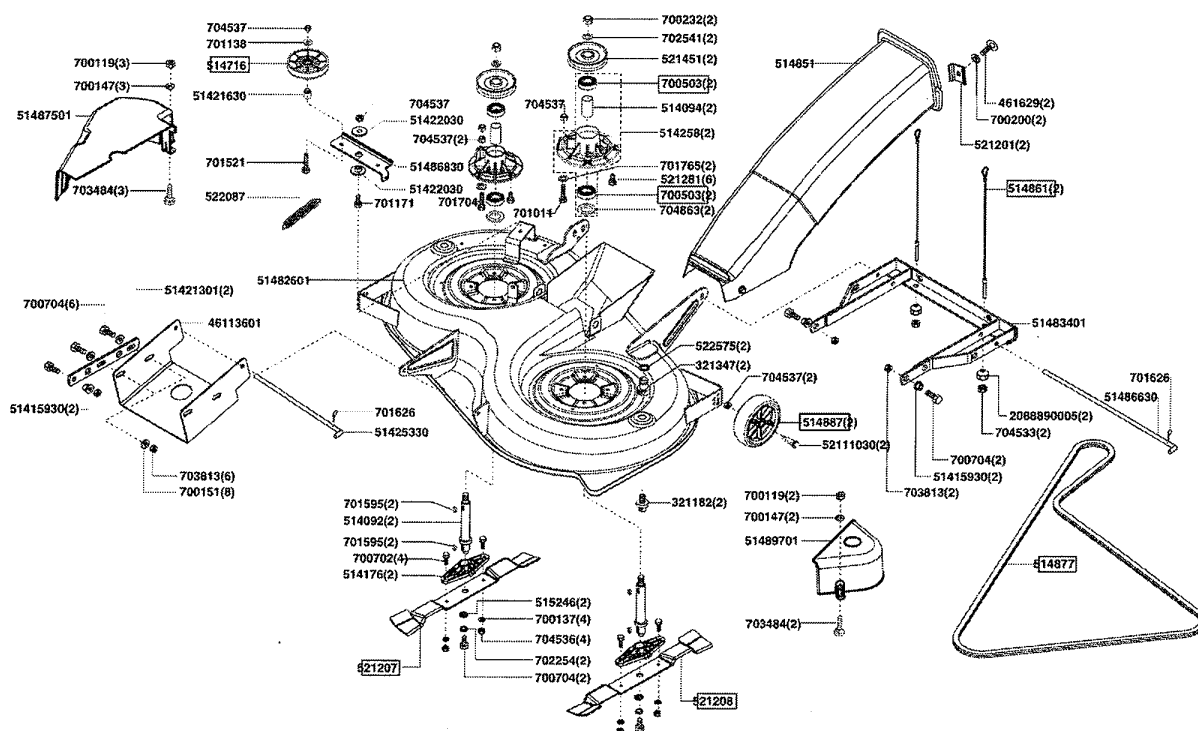

Powerline Autoportées T 16-102 HD Honda - 118755 - Année de construction 11/2005

Powerline Autoportées T 16-102 HD Honda - 118755 - Année de construction 11/2005

Powerline Autoportées T 16-102 HD Honda - 118755 - Année de construction 11/2005

Powerline Autoportées T 16-102 HD Honda - 118755 - Année de construction 11/2005

Powerline Autoportées T 16-102 HD Honda - 118755 - Année de construction 11/2005