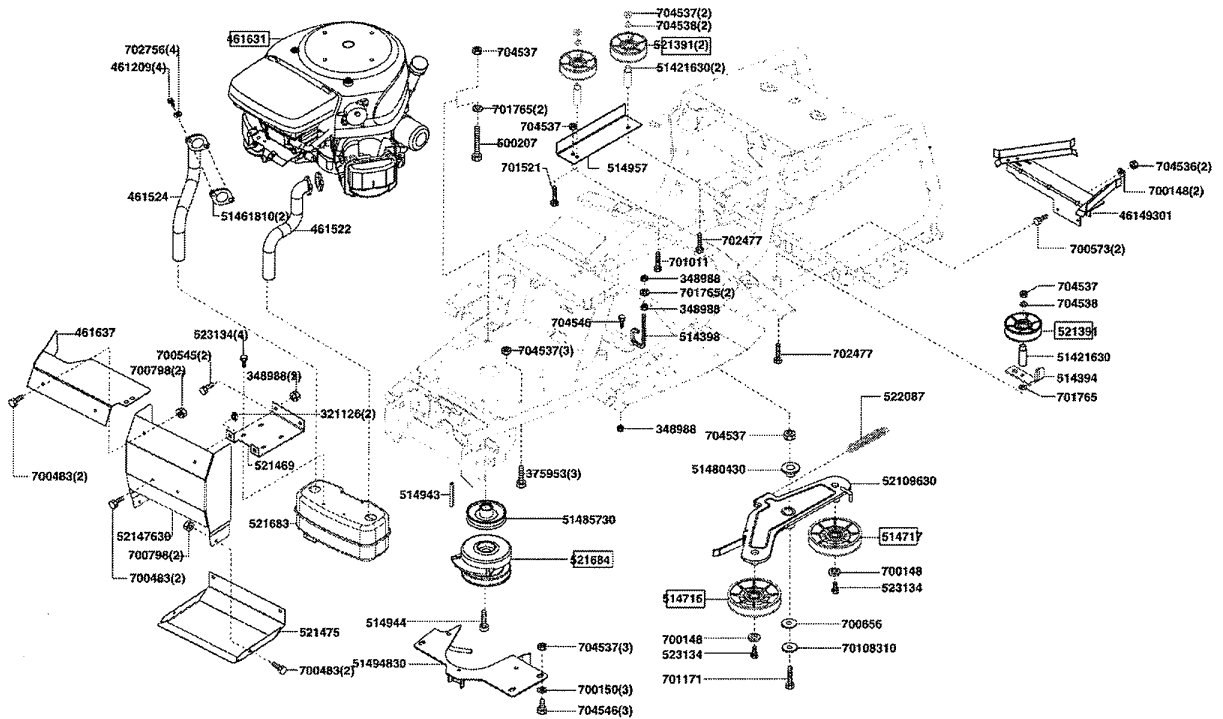

Powerline Autoportées T 16-102 HD Honda - 118755 - Année de construction 11/2005

Powerline Autoportées T 16-102 HD Honda - 118755 - Année de construction 11/2005

Powerline Autoportées T 16-102 HD Honda - 118755 - Année de construction 11/2005

Powerline Autoportées T 16-102 HD Honda - 118755 - Année de construction 11/2005

Powerline Autoportées T 16-102 HD Honda - 118755 - Année de construction 11/2005