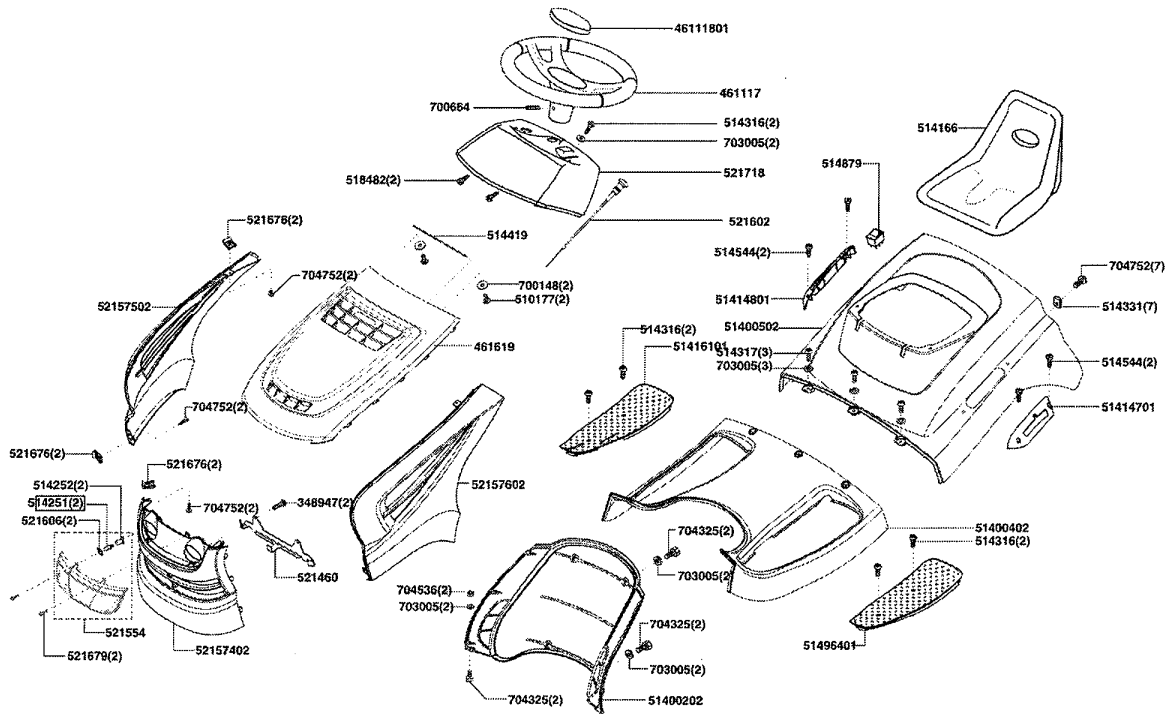

Powerline Autoportées T 16-102 HD Honda - 118755 - Année de construction 11/2005

Powerline Autoportées T 16-102 HD Honda - 118755 - Année de construction 11/2005

Powerline Autoportées T 16-102 HD Honda - 118755 - Année de construction 11/2005

Powerline Autoportées T 16-102 HD Honda - 118755 - Année de construction 11/2005

Powerline Autoportées T 16-102 HD Honda - 118755 - Année de construction 11/2005