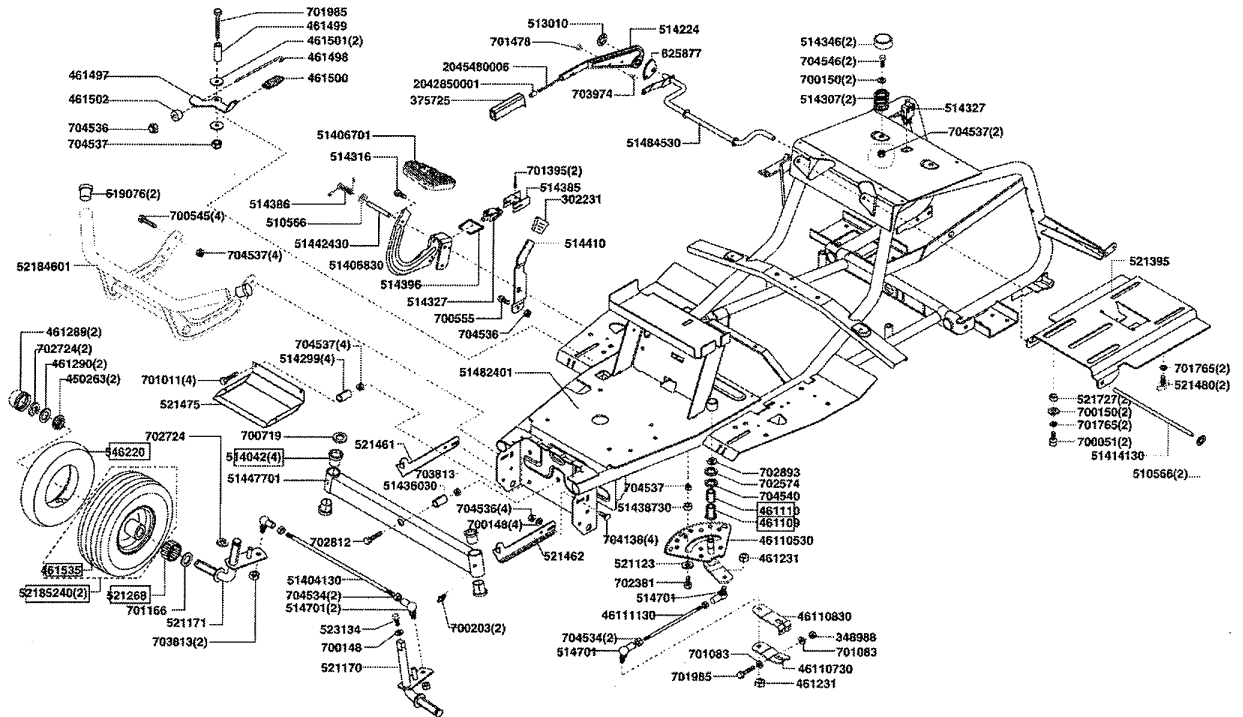

Powerline Autoportées T 16-102 HD Honda - 118755 - Année de construction 11/2005

Powerline Autoportées T 16-102 HD Honda - 118755 - Année de construction 11/2005

Powerline Autoportées T 16-102 HD Honda - 118755 - Année de construction 11/2005

Powerline Autoportées T 16-102 HD Honda - 118755 - Année de construction 11/2005

Powerline Autoportées T 16-102 HD Honda - 118755 - Année de construction 11/2005