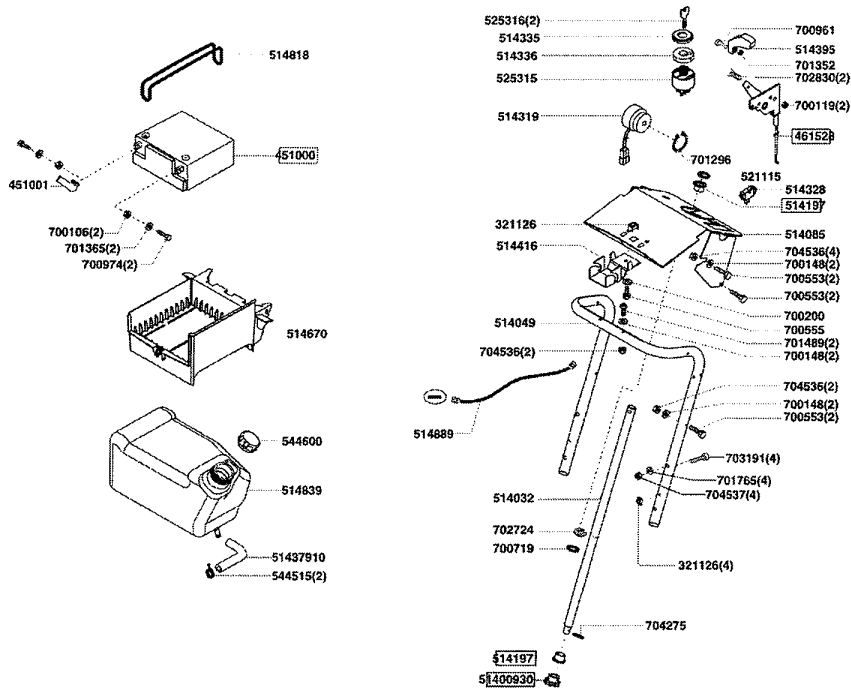

Powerline Autoportées T 16-102 HD Honda - 118755 - Année de construction 11/2005

Powerline Autoportées T 16-102 HD Honda - 118755 - Année de construction 11/2005

Powerline Autoportées T 16-102 HD Honda - 118755 - Année de construction 11/2005

Powerline Autoportées T 16-102 HD Honda - 118755 - Année de construction 11/2005

Powerline Autoportées T 16-102 HD Honda - 118755 - Année de construction 11/2005