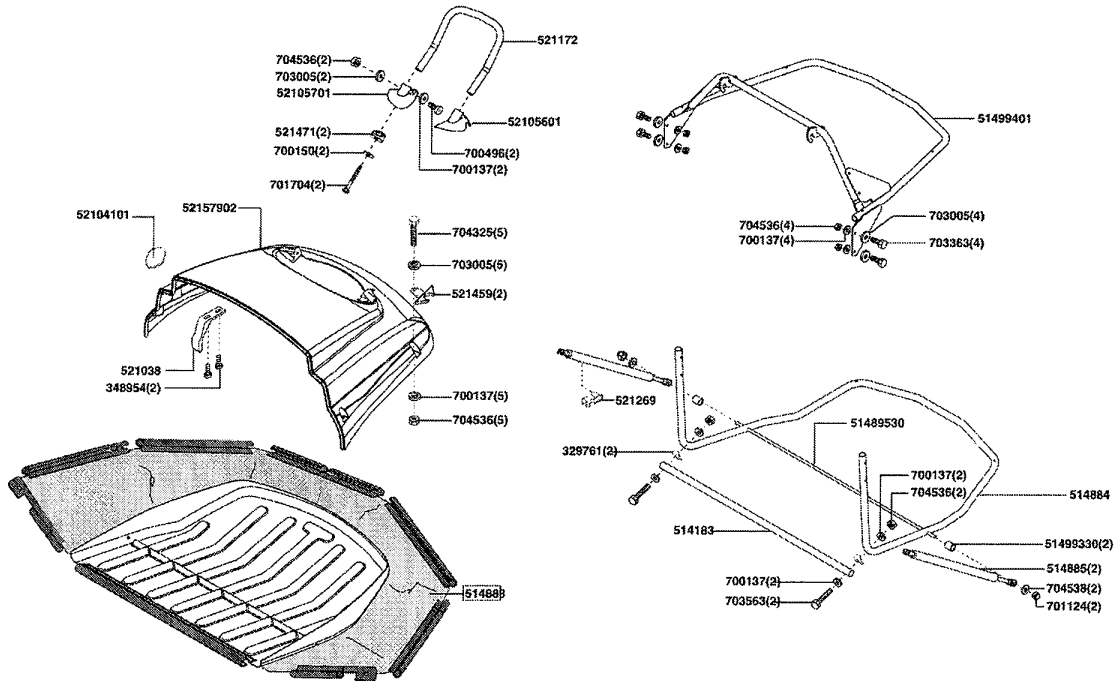

Powerline Autoportées T 16-102 HD Honda - 118755 - Année de construction 11/2005

Powerline Autoportées T 16-102 HD Honda - 118755 - Année de construction 11/2005

Powerline Autoportées T 16-102 HD Honda - 118755 - Année de construction 11/2005

Powerline Autoportées T 16-102 HD Honda - 118755 - Année de construction 11/2005

Powerline Autoportées T 16-102 HD Honda - 118755 - Année de construction 11/2005