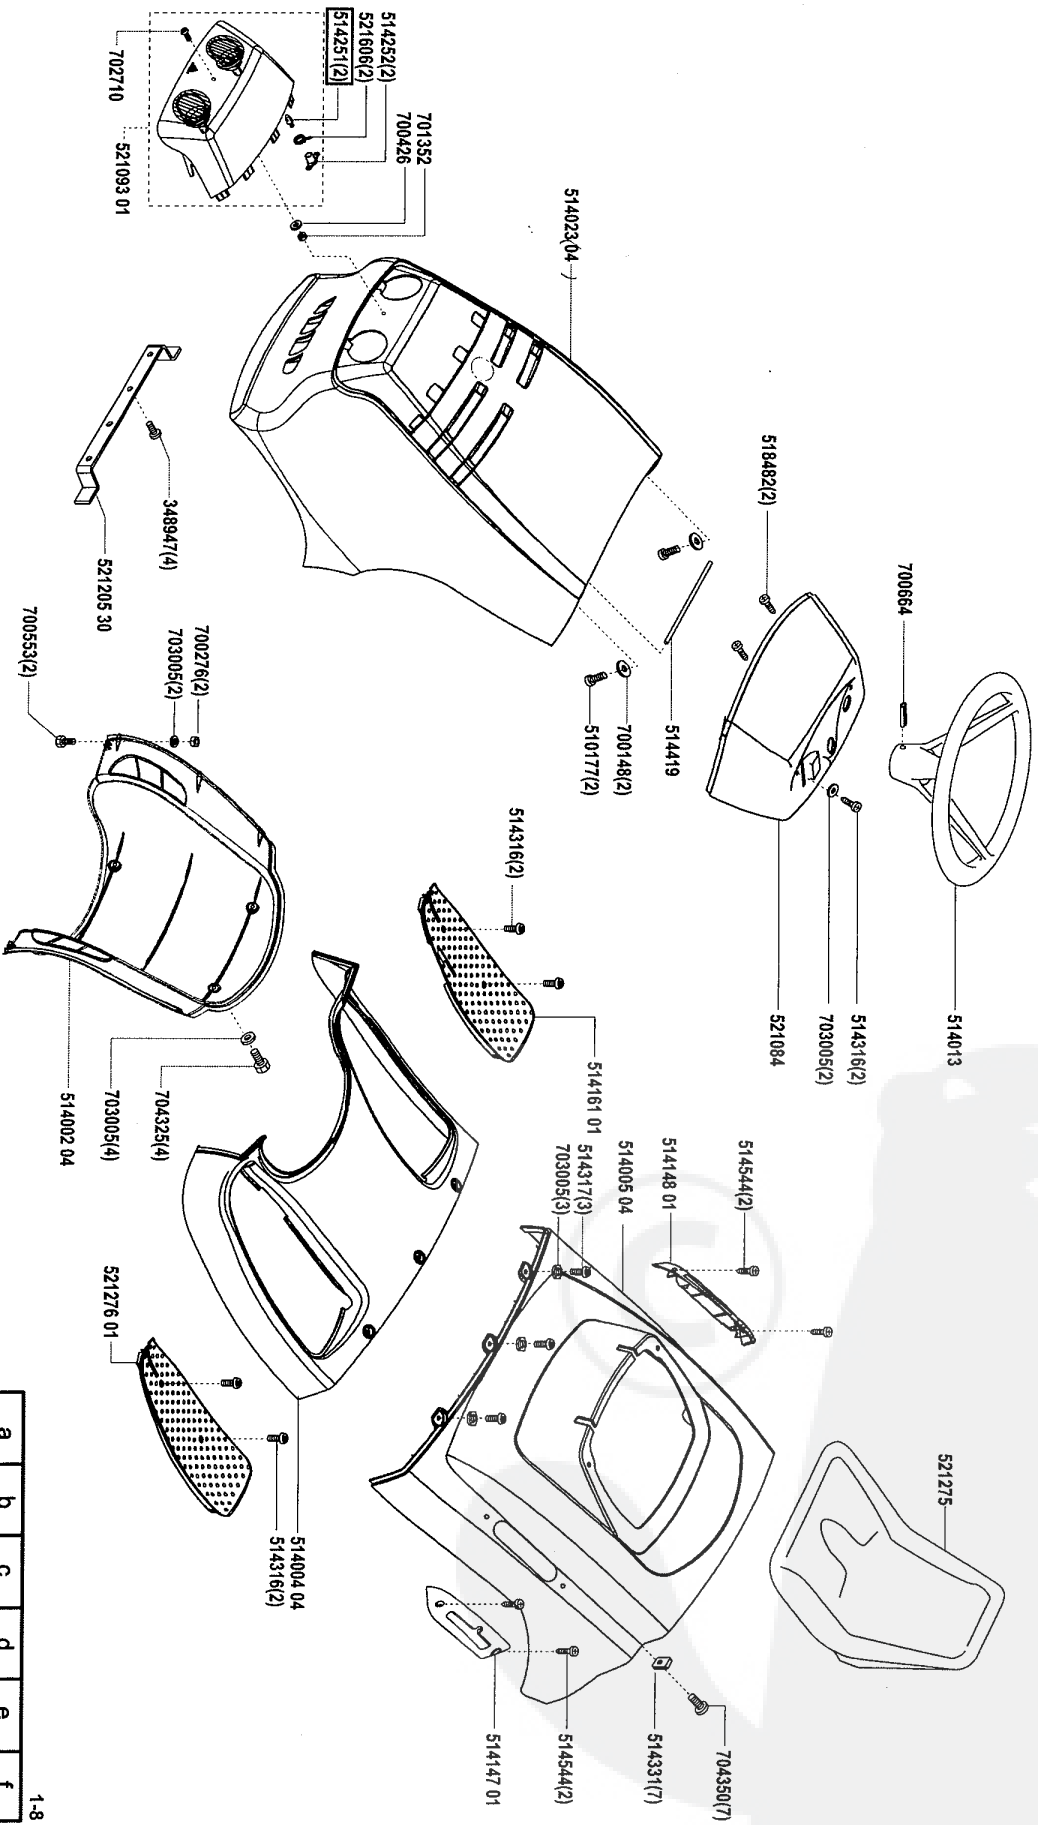

T-800 SA

Art. Nr. 118136

a	b	c	d	e	f
01/01	02/02	06/02			

1-8

T-800 SA

Art. Nr. 118136

a	b	c	d	e	f
11/99	01/01	02/02			

T-800 SA

Art. Nr. 118136

a	b	c	d	e	f
11/99	02/02				

T-800 SA

Art. Nr. 118136

a	b	c	d	e	f
11/99	09/00	02/02			

T-800 SA

Art. Nr. 118136

ALFKO
Garten+Hobby

a	b	c	d	e	f
11/99	02/00	03/00	01/01	02/02	06/02

T-800 SA

Art. Nr. 118136

a	b	c	d	e	f
09/00	02/02				

T-800 SA

Art. Nr. 118136

ALFKO
Garten+Hobby

Schaltplan Traktor E-Start
CONNECTION DIAGRAM E-STARTER

521362 514246

Schaltplan Light
CONNECTION DIAGRAM LIGHT

- L1 = weiß
- L2 = rot
- L3 = braun
- L4 = schwarz

T-800 SA

Art. Nr. 118136

a	b	c	d	e	f
04/00	02/02				