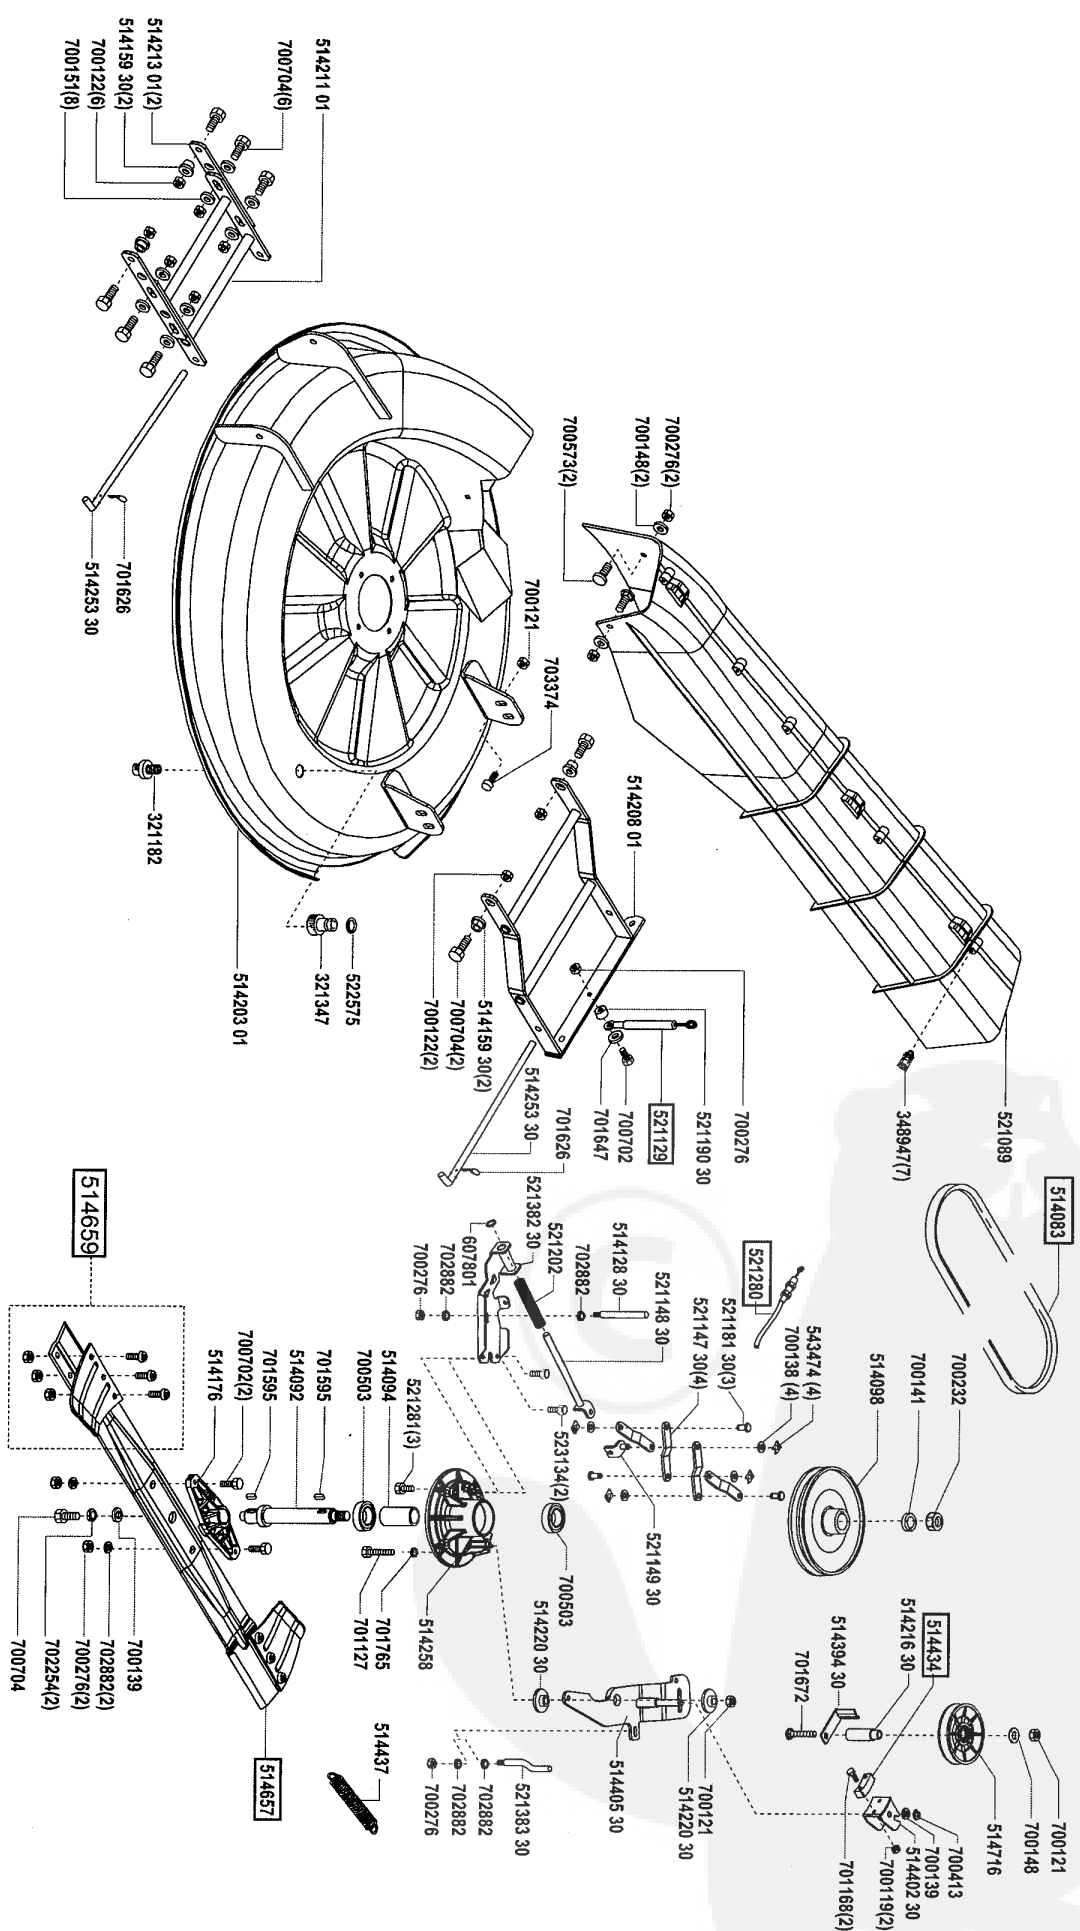

T-800 SA

Art. Nr. 118136

a	b	c	d	e	f
01/01	02/02	06/02			

1-8

T-800 SA

Art. Nr. 118136

a	b	c	d	e	f
11/99	01/01	02/02			

T-800 SA

Art. Nr. 118136

a	b	c	d	e	f
11/99	02/02				

T-800 SA

Art. Nr. 118136

a	b	c	d	e	f
11/99	09/00	02/02			

T-800 SA

Art. Nr. 118136

ALFKO
Garten+Hobby

a	b	c	d	e	f
11/99	02/00	03/00	01/01	02/02	06/02

T-800 SA

Art. Nr. 118136

a	b	c	d	e	f
09/00	02/02				

T-800 SA

Art. Nr. 118136

ALFKO
Garten+Hobby

Schaltplan Traktor E-Start
CONNECTION DIAGRAM E-STARTER

521362 514246

Schaltplan Light
CONNECTION DIAGRAM LIGHT

- L1 = weiß
- L2 = rot
- L3 = braun
- L4 = schwarz

T-800 SA

Art. Nr. 118136

a	b	c	d	e	f
04/00	02/02				