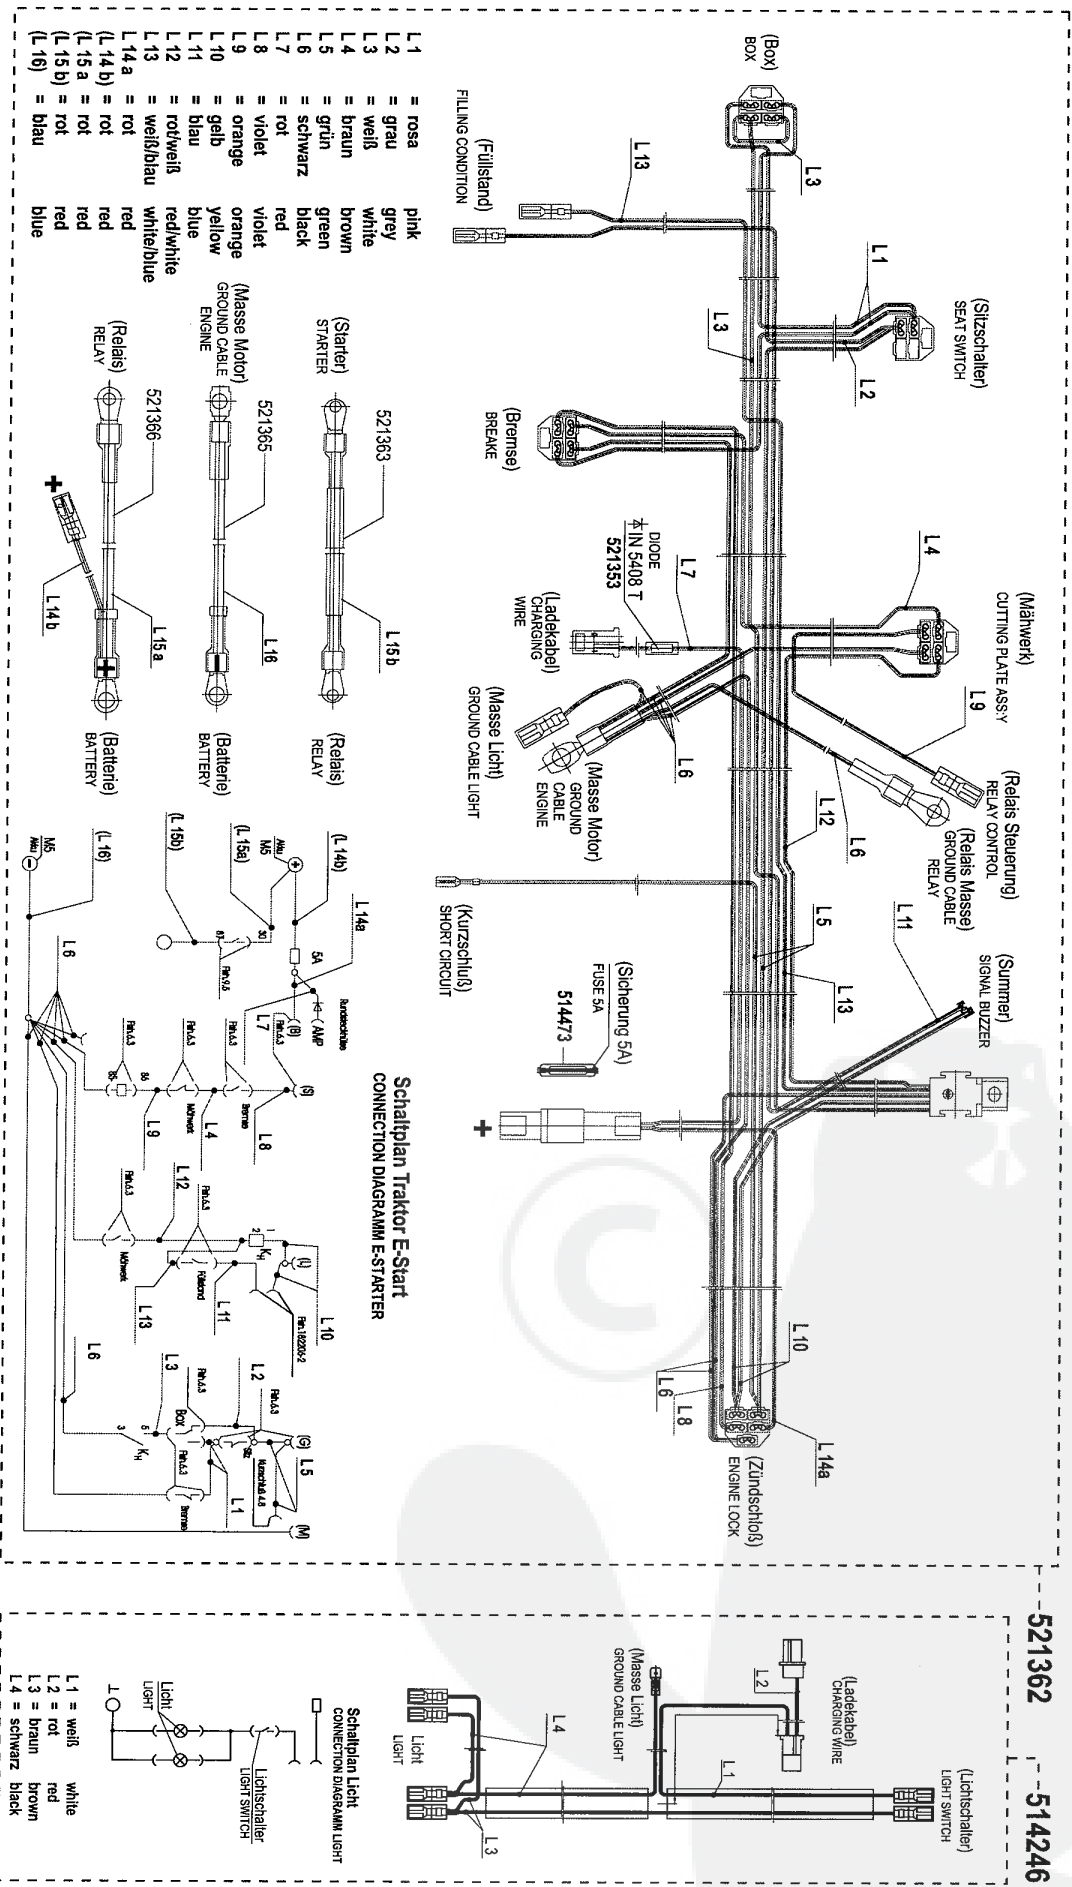

T-800 SA

Art. Nr. 118136

a	b	c	d	e	f
01/01	02/02	06/02			

1-8

T-800 SA

Art. Nr. 118136

a	b	c	d	e	f
11/99	01/01	02/02			

T-800 SA

Art. Nr. 118136

a	b	c	d	e	f
11/99	02/02				

T-800 SA

Art. Nr. 118136

a	b	c	d	e	f
11/99	09/00	02/02			

T-800 SA

Art. Nr. 118136

ALFKO
Garten+Hobby

a	b	c	d	e	f
11/99	02/00	03/00	01/01	02/02	06/02

T-800 SA

Art. Nr. 118136

a	b	c	d	e	f
09/00	02/02				

T-800 SA

Art. Nr. 118136

ALFKO
Garten+Hobby

Schaltplan Traktor E-Start
CONNECTION DIAGRAM E-STARTER

521362 514246

Schaltplan Light
CONNECTION DIAGRAM LIGHT

- L1 = weiß
- L2 = rot
- L3 = braun
- L4 = schwarz

T-800 SA

Art. Nr. 118136

a	b	c	d	e	f
04/00	02/02				