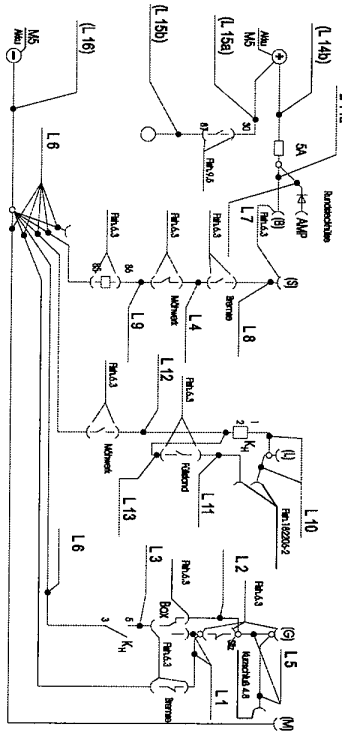

T-800 SA

Art. Nr. 118136

a	b	c	d	e	f
01/01	02/02	06/02			

1-8

T-800 SA

Art. Nr. 118136

a	b	c	d	e	f
11/99	01/01	02/02			

T-800 SA

a	b	c	d	e	f
11/99	02/00	03/00	01/01	02/02	06/02

T-800 SA

Art. Nr. 118136

a	b	c	d	e	f
09/00	02/02				

T-800 SA

Art. Nr. 118136

ALFKO
Garten+Hobby

Schaltplan Traktor E-Start
CONNECTION DIAGRAM E-STARTER

521362 514246

Schaltplan Light
CONNECTION DIAGRAM LIGHT

- L1 = weiß
- L2 = rot
- L3 = braun
- L4 = schwarz

T-800 SA

Art. Nr. 118136

a	b	c	d	e	f
04/00	02/02				