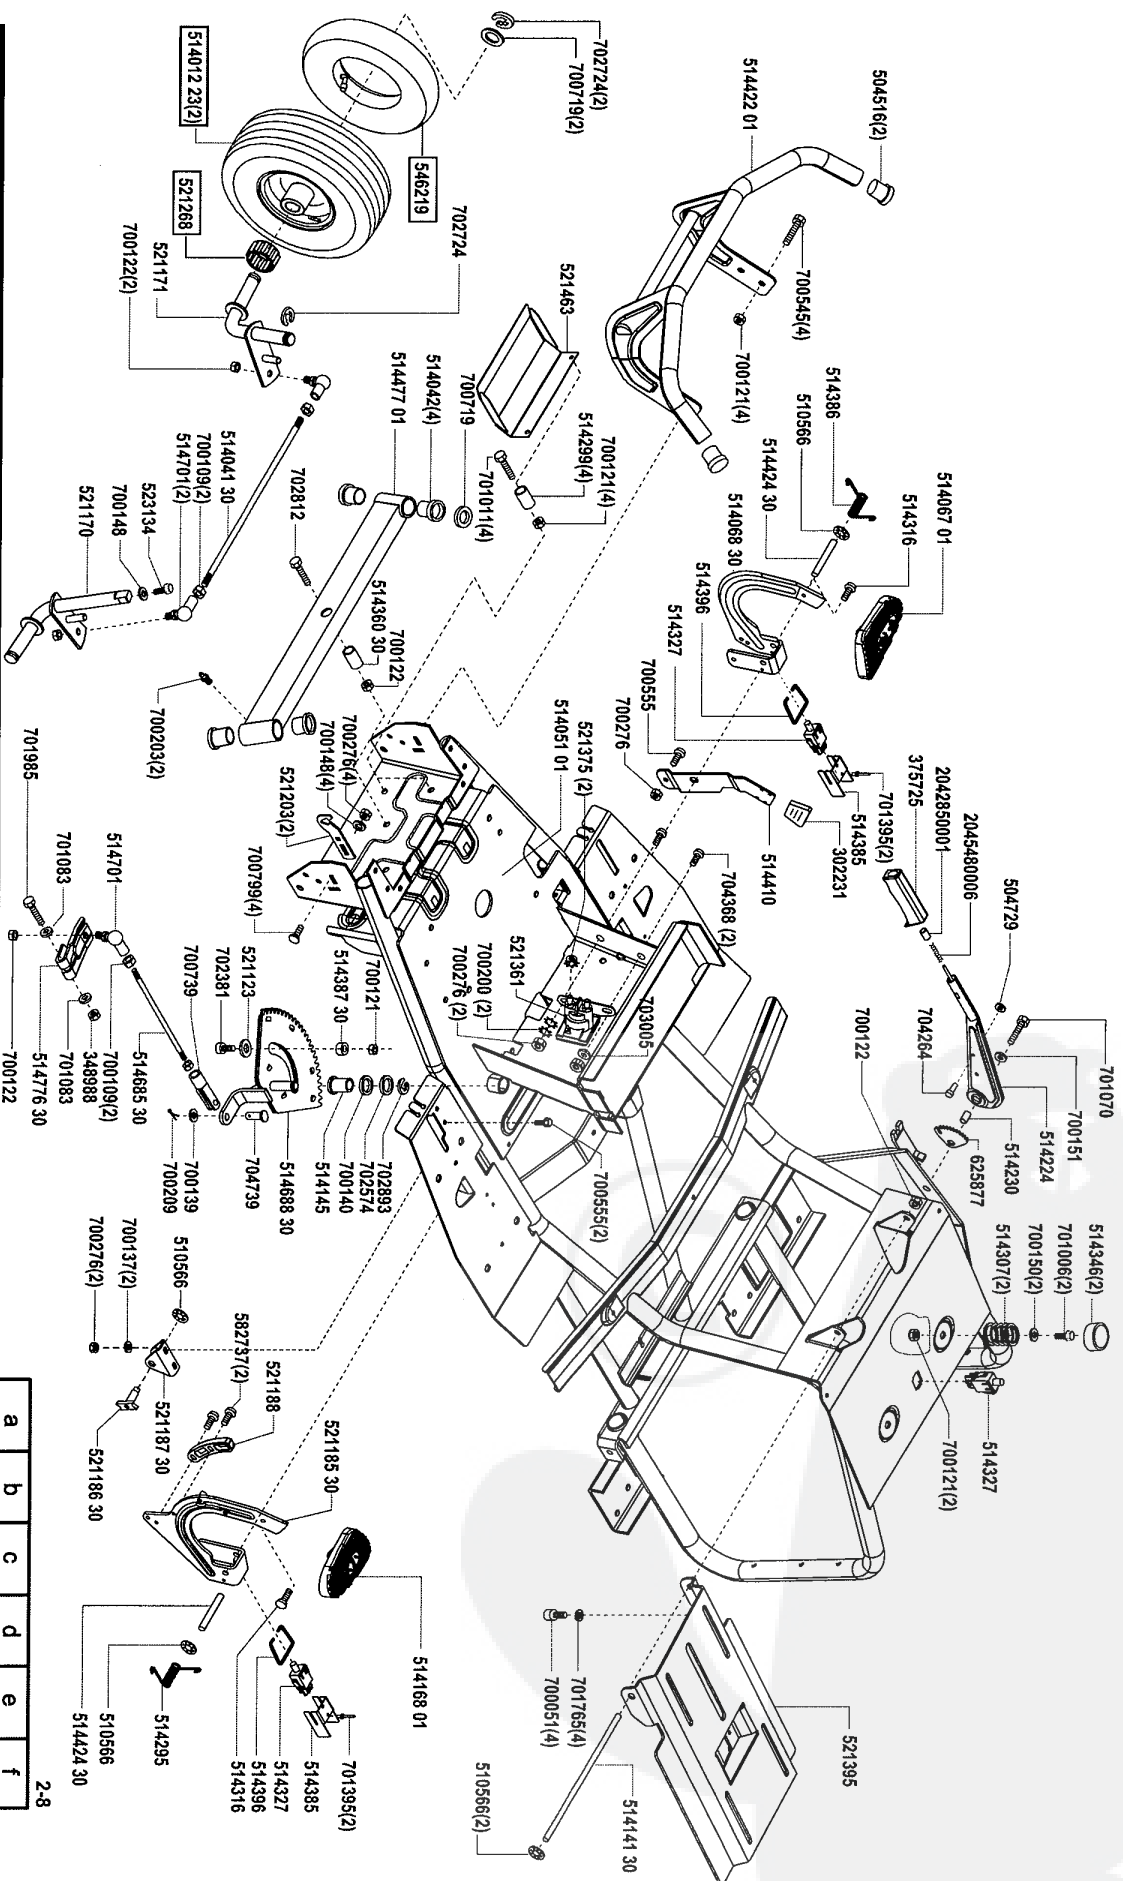

T-800 SA

Art. Nr. 118136

a	b	c	d	e	f
01/01	02/02	06/02			

1-8

T-800 SA

Art. Nr. 118136

a	b	c	d	e	f
11/99	01/01	02/02			

T-800 SA

Art. Nr. 118136

a	b	c	d	e	f
11/99	02/02				

T-800 SA

Art. Nr. 118136

a	b	c	d	e	f
11/99	09/00	02/02			

T-800 SA

Art. Nr. 118136

ALFKO
Garten+Hobby

a	b	c	d	e	f
11/99	02/00	03/00	01/01	02/02	06/02

T-800 SA

Art. Nr. 118136

a	b	c	d	e	f
09/00	02/02				

T-800 SA

Art. Nr. 118136

ALFKO
Garten+Hobby

Schaltplan Traktor E-Start
CONNECTION DIAGRAM E-STARTER

521362 514246

Schaltplan Light
CONNECTION DIAGRAM LIGHT

- L1 = weiß
- L2 = rot
- L3 = braun
- L4 = schwarz

T-800 SA

Art. Nr. 118136

a	b	c	d	e	f
04/00	02/02				