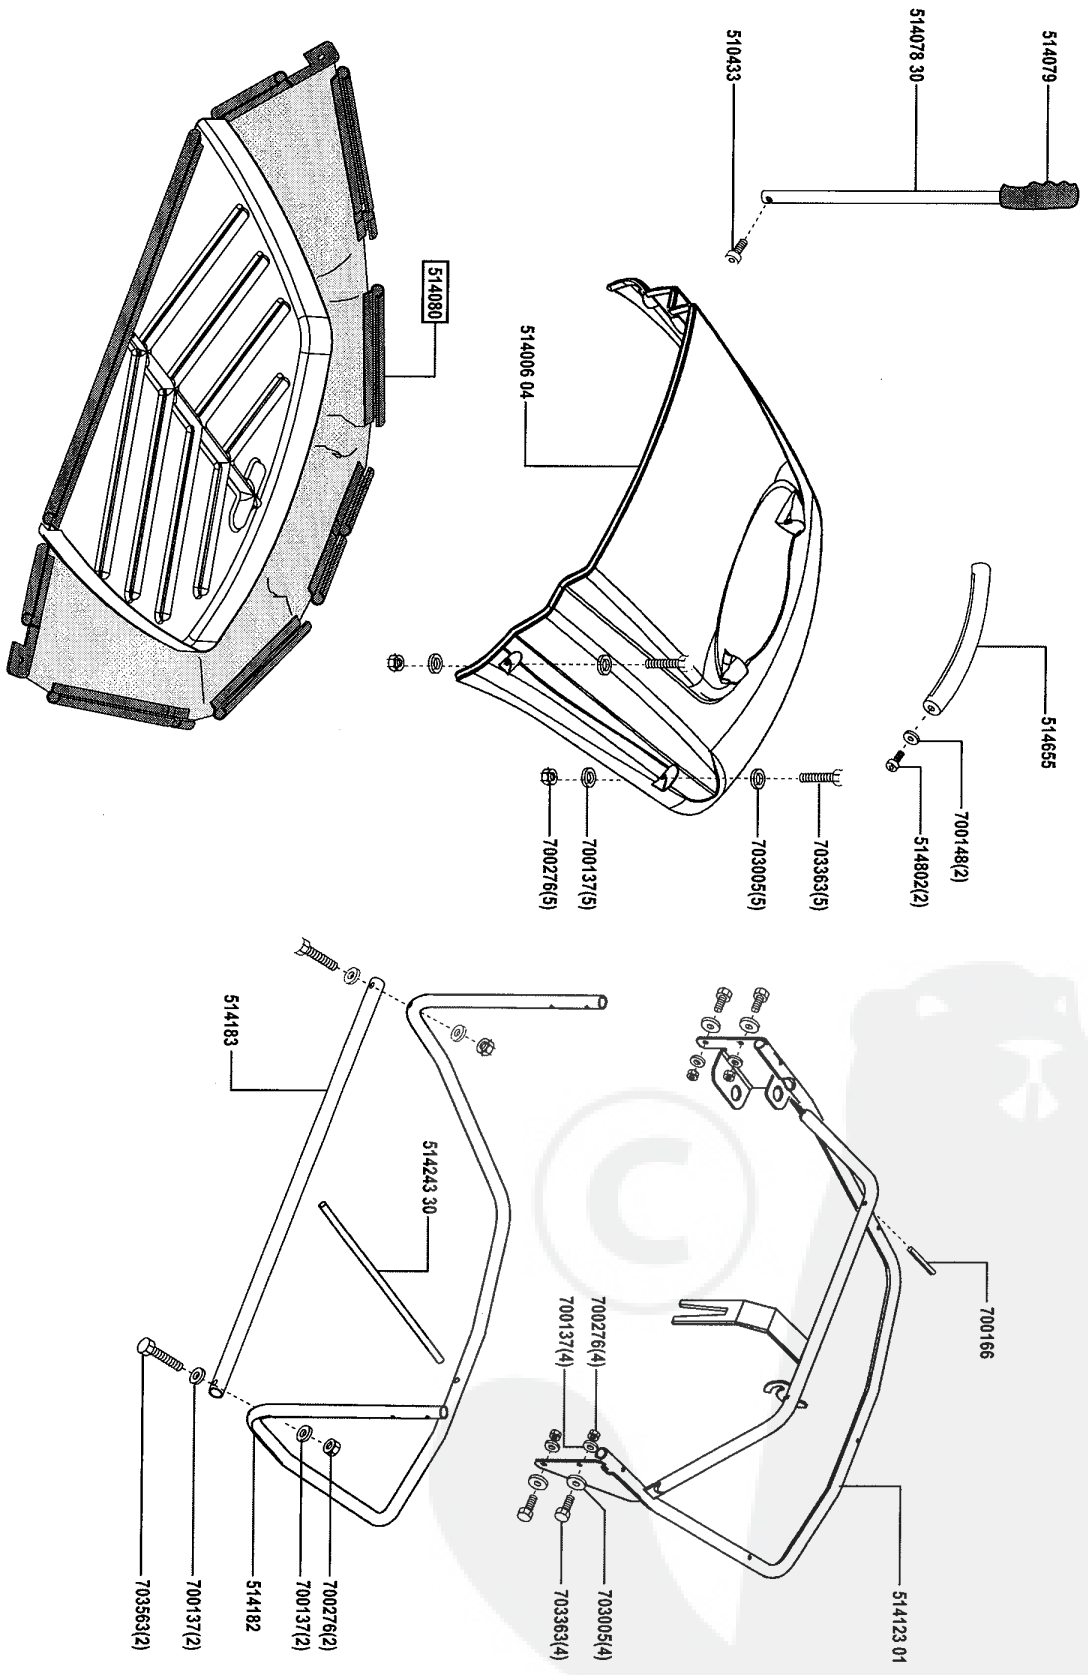

T-800 SA

Art. Nr. 118136

a	b	c	d	e	f
01/01	02/02	06/02			

1-8

T-800 SA

Art. Nr. 118136

a	b	c	d	e	f
11/99	01/01	02/02			

T-800 SA

a	b	c	d	e	f
11/99	02/00	03/00	01/01	02/02	06/02

T-800 SA

Art. Nr. 118136

a	b	c	d	e	f
09/00	02/02				

T-800 SA

Art. Nr. 118136

ALFKO
Garten+Hobby

Schaltplan Traktor E-Start
CONNECTION DIAGRAM E-STARTER

521362 514246

Schaltplan Light
CONNECTION DIAGRAM LIGHT

- L1 = weiß
- L2 = rot
- L3 = braun
- L4 = schwarz

T-800 SA

Art. Nr. 118136

a	b	c	d	e	f
04/00	02/02				