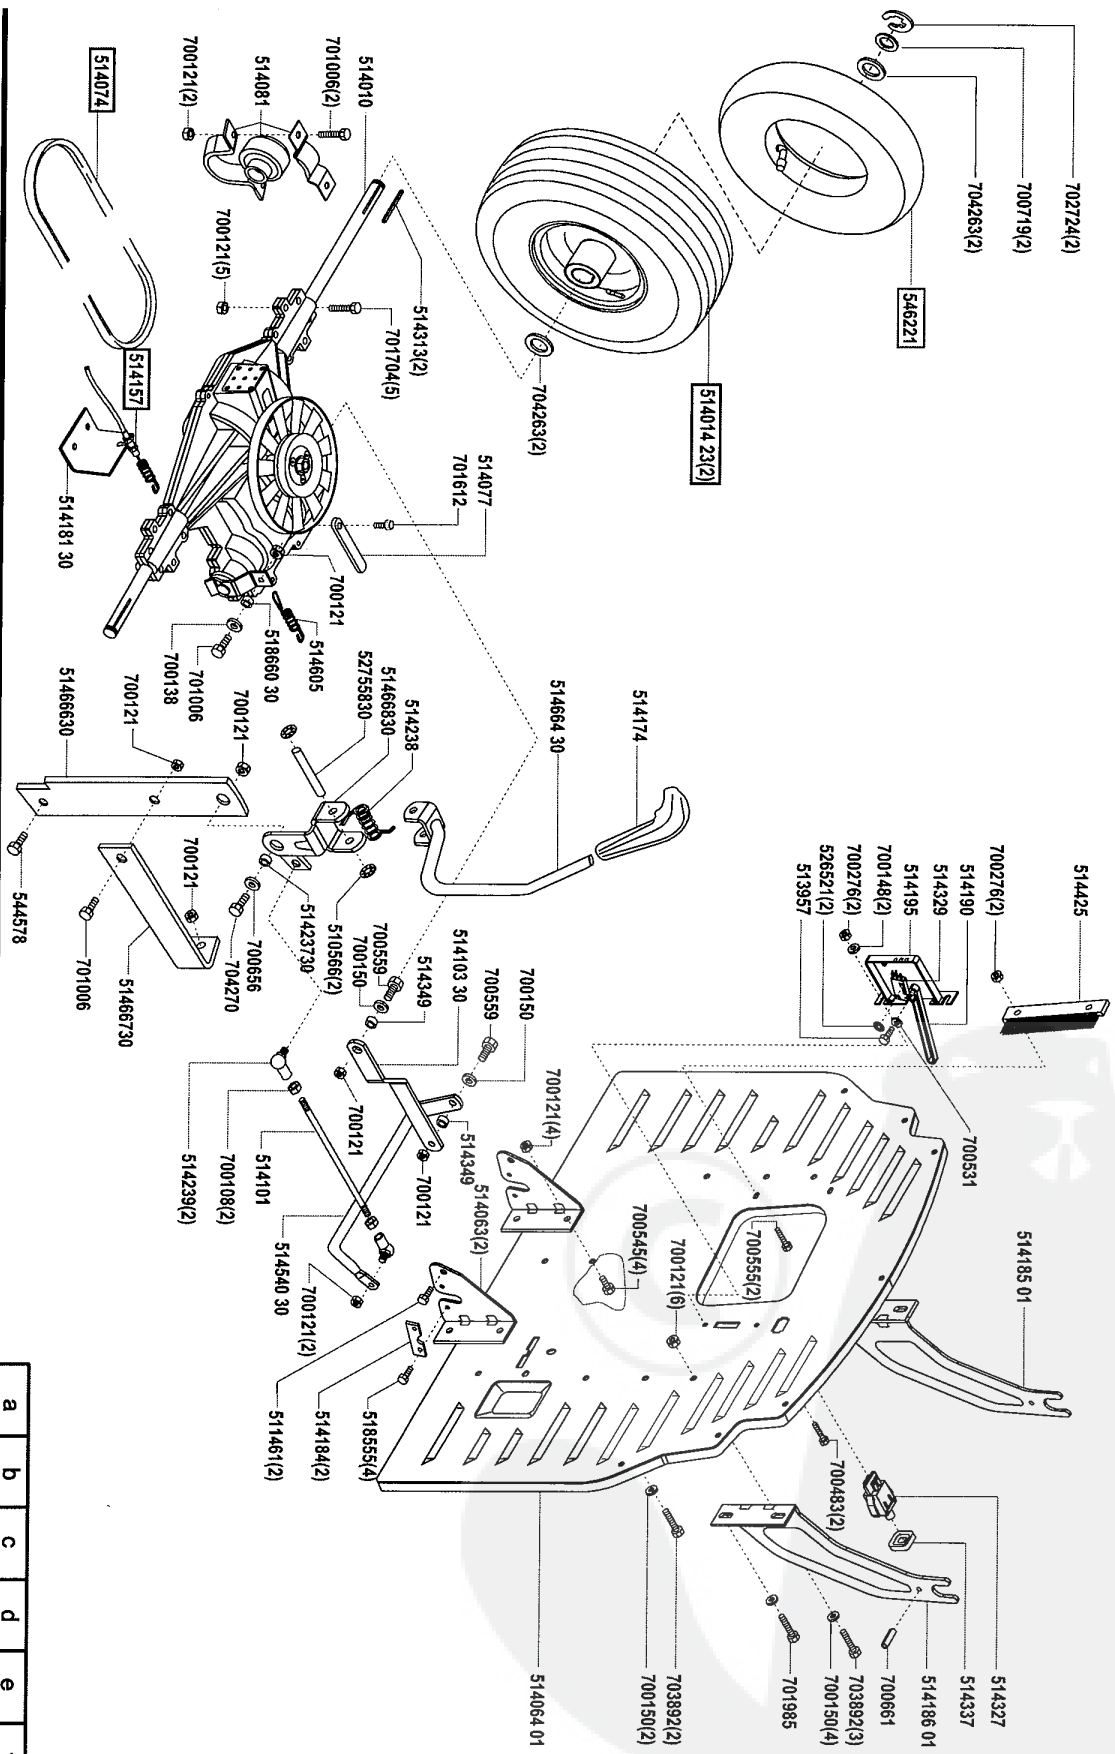

T-800 SA

Art. Nr. 118136

a	b	c	d	e	f
01/01	02/02	06/02			

1-8

T-800 SA

Art. Nr. 118136

a	b	c	d	e	f
11/99	01/01	02/02			

T-800 SA

Art. Nr. 118136

a	b	c	d	e	f
11/99	02/02				

T-800 SA

Art. Nr. 118136

a	b	c	d	e	f
11/99	09/00	02/02			

T-800 SA

Art. Nr. 118136

ALFKO
Garten+Hobby

a	b	c	d	e	f
11/99	02/00	03/00	01/01	02/02	06/02

T-800 SA

Art. Nr. 118136

a	b	c	d	e	f
09/00	02/02				

T-800 SA

Art. Nr. 118136

ALFKO
Garten+Hobby

Schaltplan Traktor E-Start
CONNECTION DIAGRAM E-STARTER

521362 514246

Schaltplan Light
CONNECTION DIAGRAM LIGHT

- L1 = weiß
- L2 = rot
- L3 = braun
- L4 = schwarz

T-800 SA

Art. Nr. 118136

a	b	c	d	e	f
04/00	02/02				