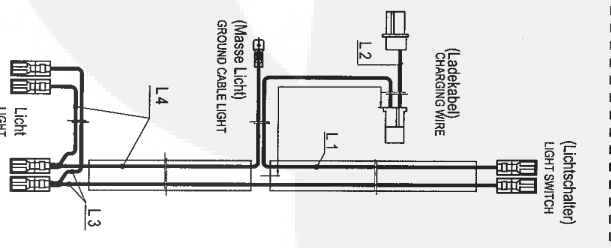

a	b	c	d	e	f
11/99	02/00	03/00	01/01	02/02	06/02

T-800 SA

Art. Nr. 118136

a	b	c	d	e	f
09/00	02/02				

T-800 SA

Art. Nr. 118136

ALFKO
Garten+Hobby

Schaltplan Traktor E-Start
CONNECTION DIAGRAM E-STARTER

521362 514246

Schaltplan Light
CONNECTION DIAGRAM LIGHT

- L1 = weiß
- L2 = rot
- L3 = braun
- L4 = schwarz

T-800 SA

Art. Nr. 118136

a	b	c	d	e	f
04/00	02/02				