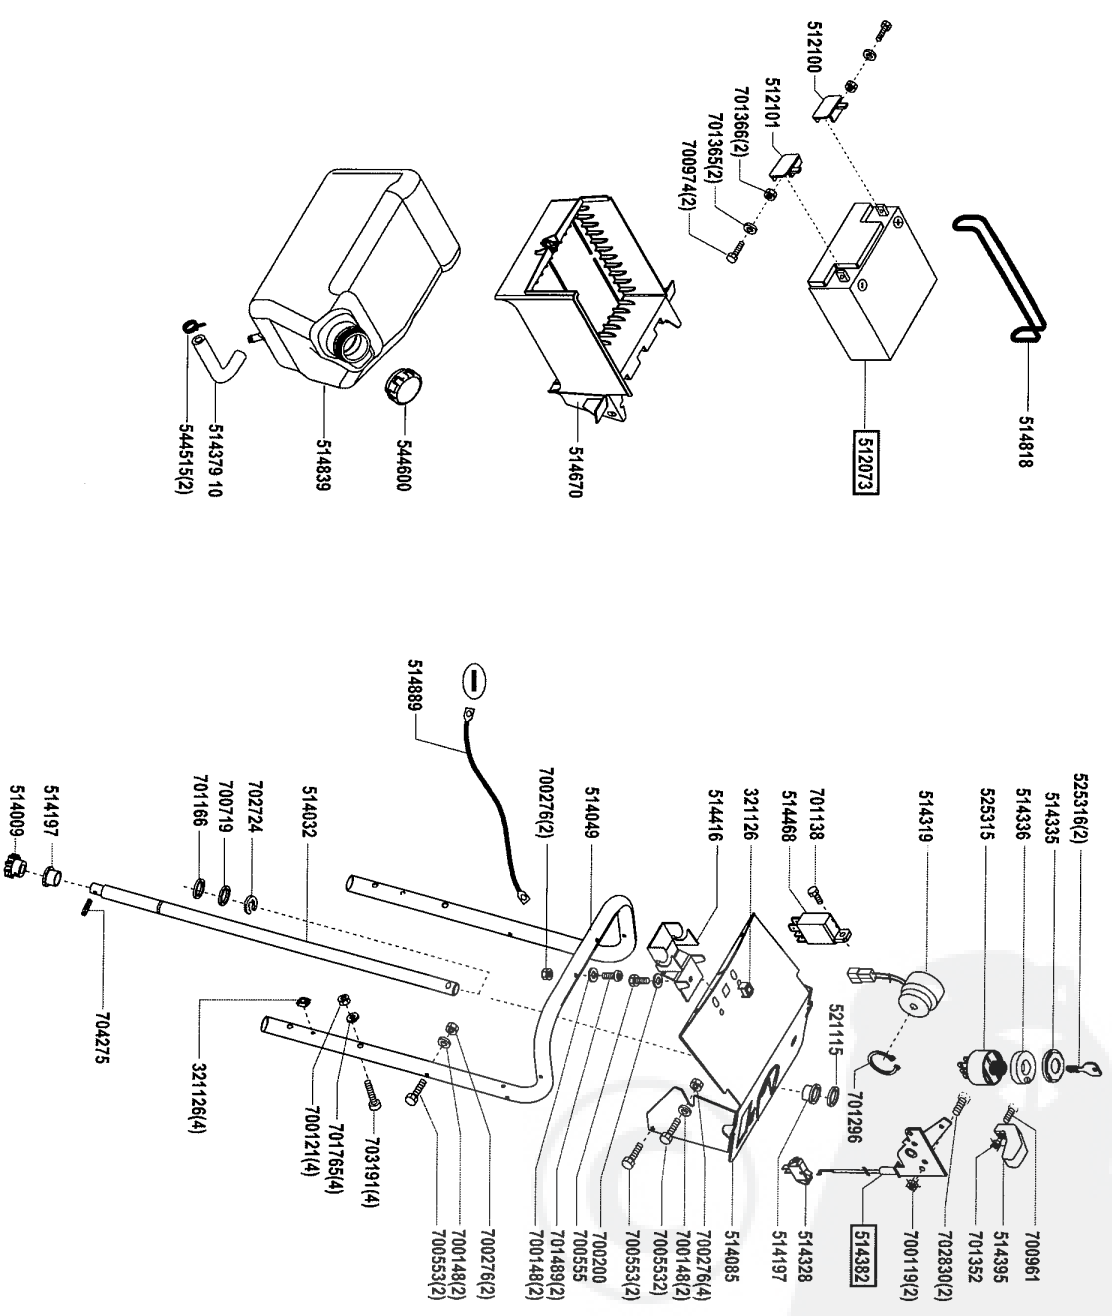

T-800 SA

Art. Nr. 118136

a	b	c	d	e	f
01/01	02/02	06/02			

1-8

T-800 SA

Art. Nr. 118136

a	b	c	d	e	f
11/99	01/01	02/02			

T-800 SA

Art. Nr. 118136

a	b	c	d	e	f
11/99	02/02				

T-800 SA

Art. Nr. 118136

a	b	c	d	e	f
11/99	09/00	02/02			

T-800 SA

Art. Nr. 118136

ALFKO
Garten+Hobby

a	b	c	d	e	f
11/99	02/00	03/00	01/01	02/02	06/02

T-800 SA

Art. Nr. 118136

a	b	c	d	e	f
09/00	02/02				

T-800 SA

Art. Nr. 118136

ALFKO
Garten+Hobby

Schaltplan Traktor E-Start
CONNECTION DIAGRAM E-STARTER

521362 514246

Schaltplan Light
CONNECTION DIAGRAM LIGHT

- L1 = weiß
- L2 = rot
- L3 = braun
- L4 = schwarz

T-800 SA

Art. Nr. 118136

a	b	c	d	e	f
04/00	02/02				