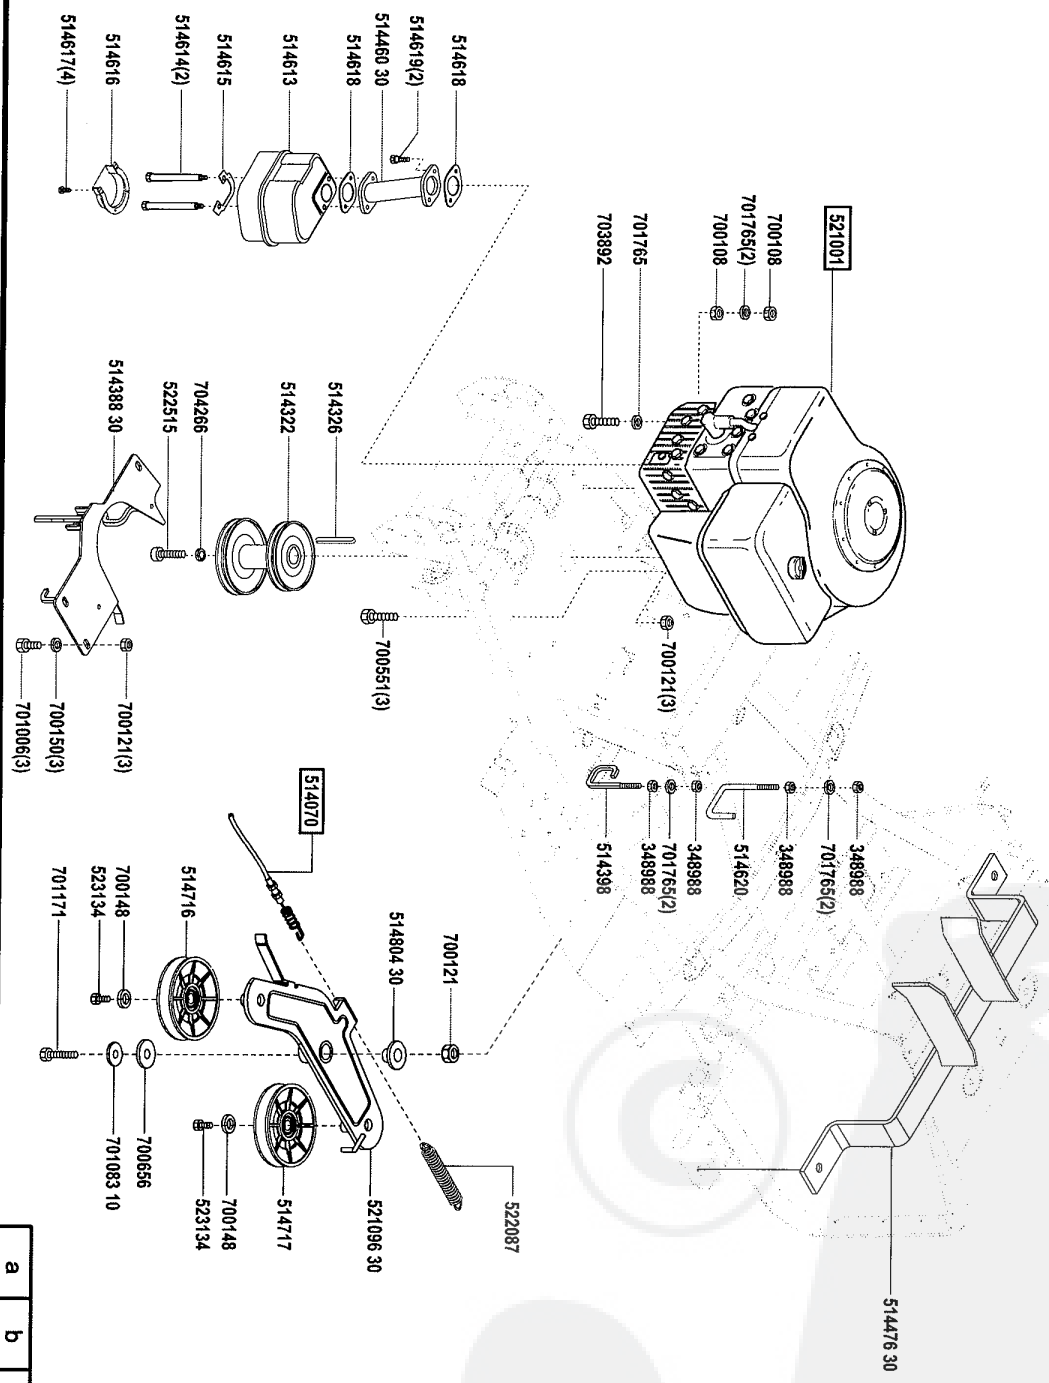

T-800 SA

Art. Nr. 118136

a	b	c	d	e	f
01/01	02/02	06/02			

1-8

T-800 SA

Art. Nr. 118136

a	b	c	d	e	f
11/99	01/01	02/02			

T-800 SA

Art. Nr. 118136

a	b	c	d	e	f
11/99	02/02				

T-800 SA

Art. Nr. 118136

a	b	c	d	e	f
11/99	09/00	02/02			

T-800 SA

Art. Nr. 118136

ALFKO
Garten+Hobby

a	b	c	d	e	f
11/99	02/00	03/00	01/01	02/02	06/02

T-800 SA

Art. Nr. 118136

a	b	c	d	e	f
09/00	02/02				

T-800 SA

Art. Nr. 118136

ALFKO
Garten+Hobby

Schaltplan Traktor E-Start
CONNECTION DIAGRAM E-STARTER

521362 514246

Schaltplan Light
CONNECTION DIAGRAM LIGHT

- L1 = weiß
- L2 = rot
- L3 = braun
- L4 = schwarz

T-800 SA

Art. Nr. 118136

a	b	c	d	e	f
04/00	02/02				