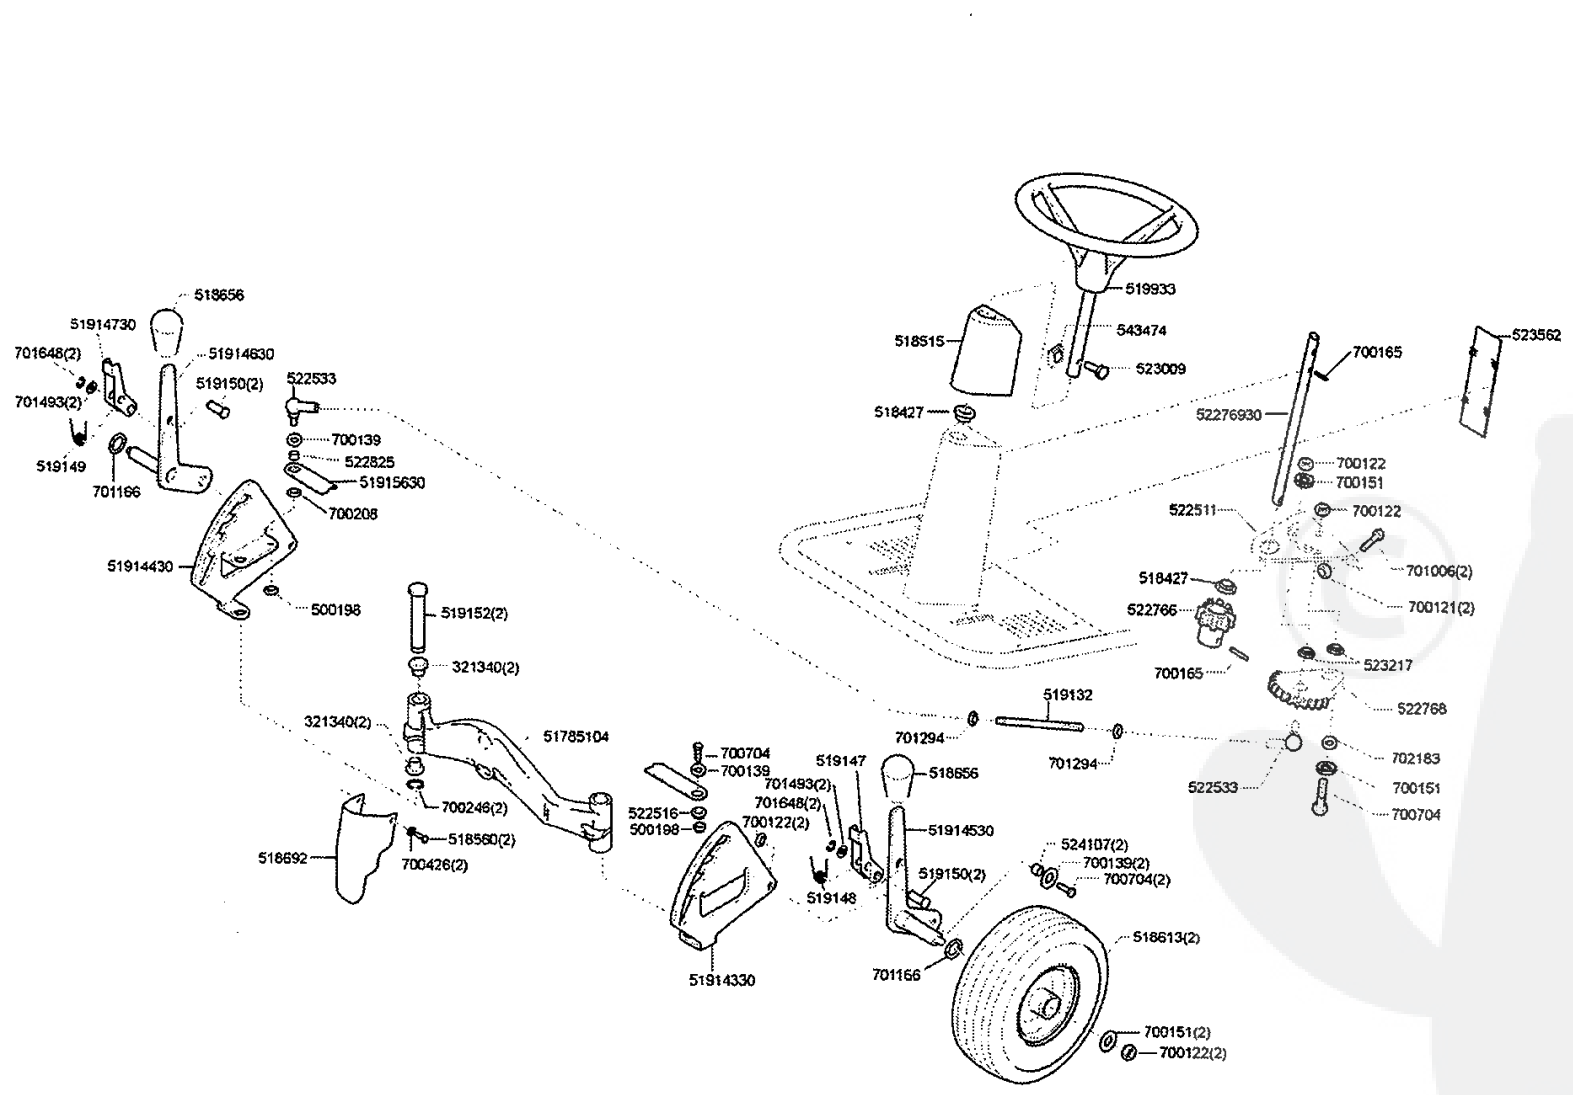

AL-KO Dispositifs d'aspiration jaunes Ride on 620 - 117334 - Année de construction 11/1999

AL-KO Dispositifs d'aspiration jaunes Ride on 620 - 117334 - Année de construction 11/1999

AL-KO Dispositifs d'aspiration jaunes Ride on 620 - 117334 - Année de construction 11/1999