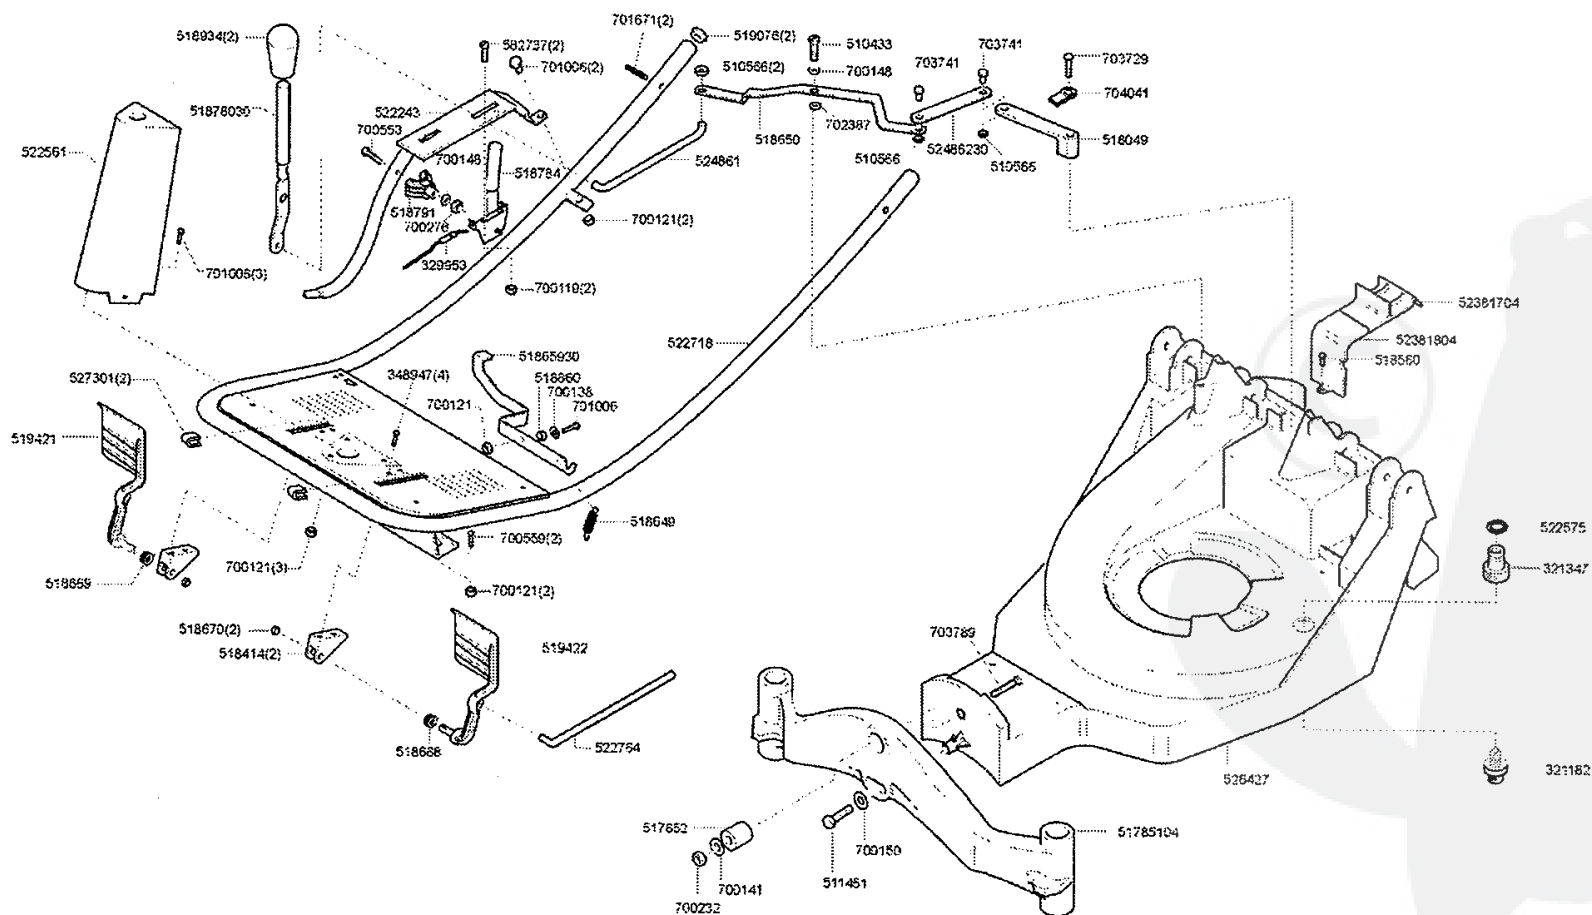

AL-KO Dispositifs d'aspiration jaunes Ride on 620 - 117334 - Année de construction 11/1999

AL-KO Dispositifs d'aspiration jaunes Ride on 620 - 117334 - Année de construction 11/1999

AL-KO Dispositifs d'aspiration jaunes Ride on 620 - 117334 - Année de construction 11/1999