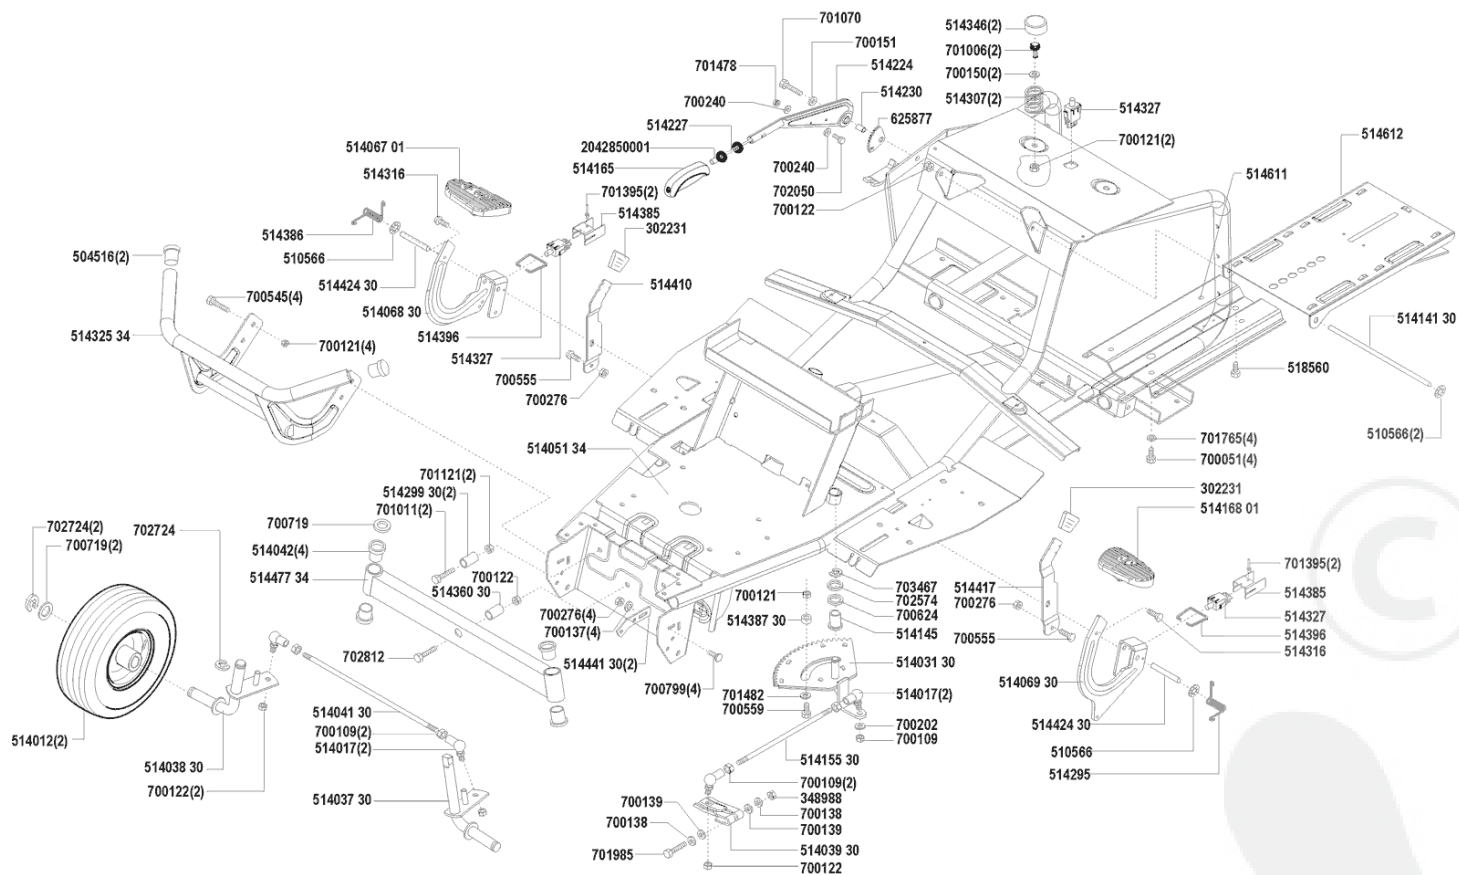

AL-KO Lawn tractor T 13-85 HD-H Eurocl. - 117834 - Year of manufacture 06/1998

AL-KO Lawn tractor T 13-85 HD-H Eurocl. - 117834 - Year of manufacture 06/1998

AL-KO Lawn tractor T 13-85 HD-H Eurocl. - 117834 - Year of manufacture 06/1998

544515	FUEL PIPE TERMINAL E14
544578	SCREW
544585	BOLT
544600	FUEL CAP
625877	GEAR SEGMENT.F.BRAKE LEVER(625
700051	SCREW
700108	NUT - USE 704533
700109	NUT - USE 704534
700119	NUT
700121	LOCK NUT - USE 704537
700122	USE 703813
700137	WASHER - OLD 700149
700138	USE 704538
700139	WASHER - USE 704539
700625	SPACER OLD 405-082
703451	WASHER
703452	USE 700148
703453	WASHER - USE 700150
700151	WASHER
700166	PIN
700202	WASHER
702801	NUT OLD 700232
700238	SCREW
700240	WASHER USE 843605010
700276	NUT - USE 704536
700413	CIRCLIP
700426	WASHER
700427	RECESSED-HEAD SCREW 4.8X13
700483	SCREW OLD 405112
700493	BOLT
700503	BEARING - ALKOTRAC
700531	WASHER
700545	BOLT- OLD 862494000
700030	HEXAGON-SCREW 8X35 VZ (700030)
700553	SCREW - OLD 700285
700555	BOLT OLD 702774
700559	SCREW USE 862670000
700573	BOLT
700622	CIRCLIP
700624	WASHER
701998	WASHER OLD 704269
700648	WINGNUT
700656	TEL SPRING 28.0X10.2 2093
700661	SLEEVE
700664	ROLL-PIN 8X60 1481
700701	BOLT
700702	SCREW.6X25 VZ
700704	SCREW (401485)