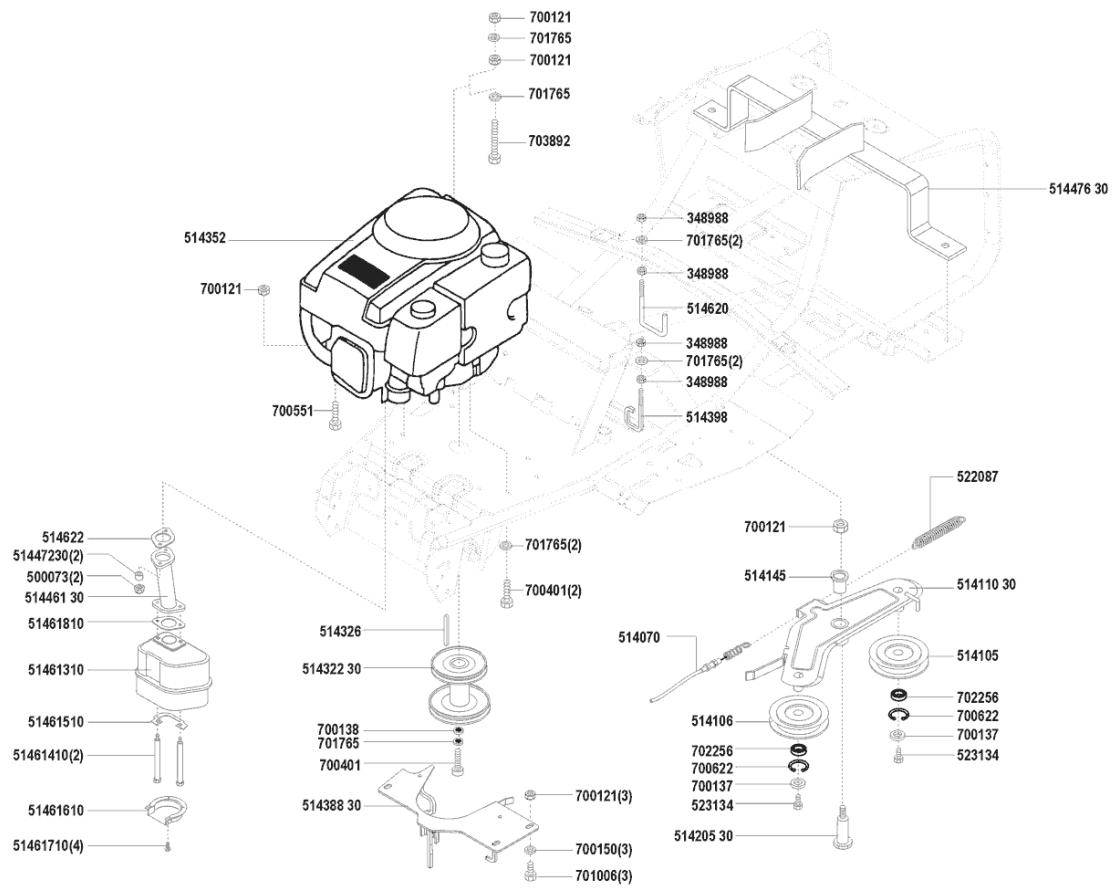

AL-KO Lawn tractor T 13-85 HD-H Eurocl. - 117834 - Year of manufacture 06/1998

AL-KO Lawn tractor T 13-85 HD-H Eurocl. - 117834 - Year of manufacture 06/1998

AL-KO Lawn tractor T 13-85 HD-H Eurocl. - 117834 - Year of manufacture 06/1998

544515	FUEL PIPE TERMINAL E14
544578	SCREW
544585	BOLT
544600	FUEL CAP
625877	GEAR SEGMENT.F.BRAKE LEVER(625
700051	SCREW
700108	NUT - USE 704533
700109	NUT - USE 704534
700119	NUT
700121	LOCK NUT - USE 704537
700122	USE 703813
700137	WASHER - OLD 700149
700138	USE 704538
700139	WASHER - USE 704539
700625	SPACER OLD 405-082
703451	WASHER
703452	USE 700148
703453	WASHER - USE 700150
700151	WASHER
700166	PIN
700202	WASHER
702801	NUT OLD 700232
700238	SCREW
700240	WASHER USE 843605010
700276	NUT - USE 704536
700413	CIRCLIP
700426	WASHER
700427	RECESSED-HEAD SCREW 4.8X13
700483	SCREW OLD 405112
700493	BOLT
700503	BEARING - ALKOTRAC
700531	WASHER
700545	BOLT- OLD 862494000
700030	HEXAGON-SCREW 8X35 VZ (700030)
700553	SCREW - OLD 700285
700555	BOLT OLD 702774
700559	SCREW USE 862670000
700573	BOLT
700622	CIRCLIP
700624	WASHER
701998	WASHER OLD 704269
700648	WINGNUT
700656	TEL SPRING 28.0X10.2 2093
700661	SLEEVE
700664	ROLL-PIN 8X60 1481
700701	BOLT
700702	SCREW.6X25 VZ
700704	SCREW (401485)