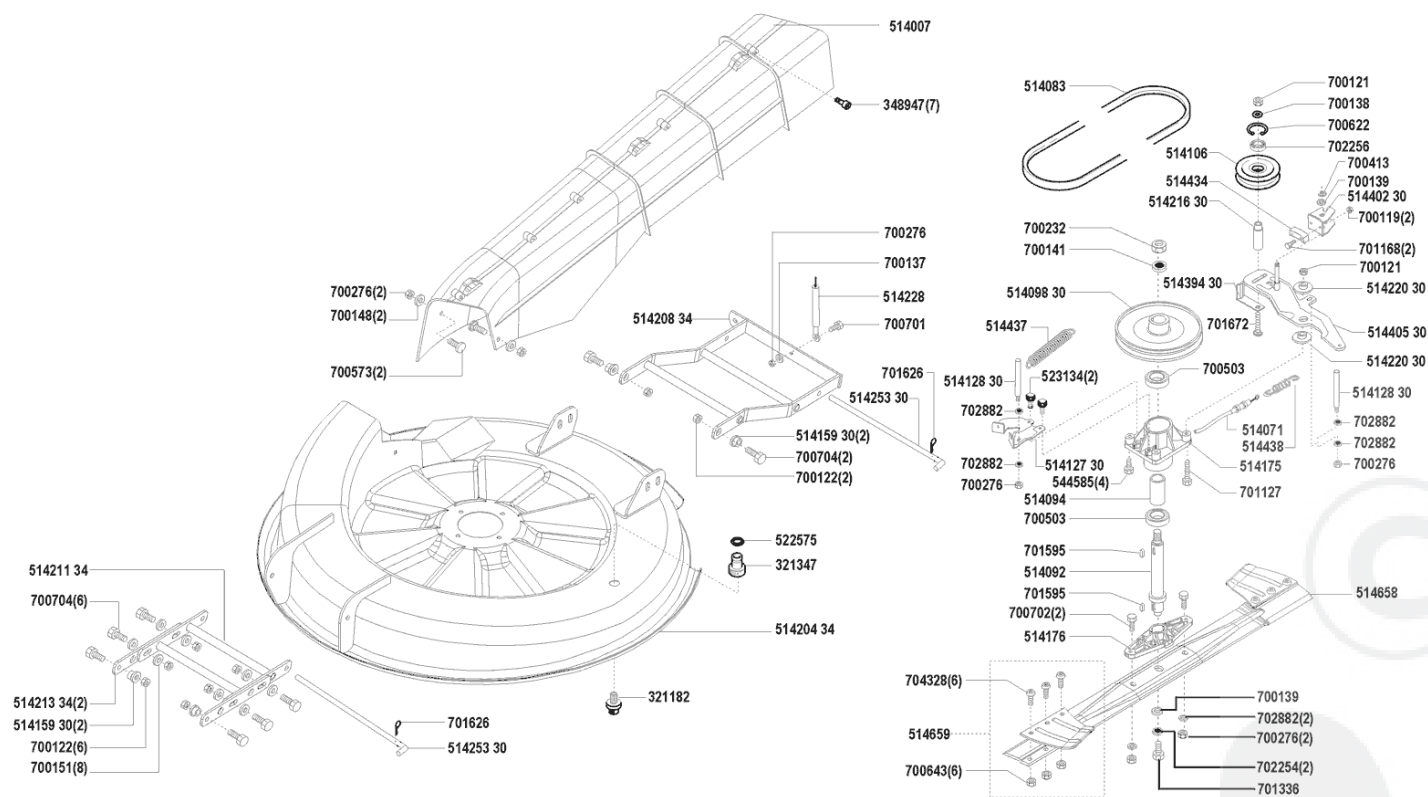

AL-KO Lawn tractor T 13-85 HD-H Eurocl. - 117834 - Year of manufacture 06/1998

AL-KO Lawn tractor T 13-85 HD-H Eurocl. - 117834 - Year of manufacture 06/1998

AL-KO Lawn tractor T 13-85 HD-H Eurocl. - 117834 - Year of manufacture 06/1998

544515	FUEL PIPE TERMINAL E14
544578	SCREW
544585	BOLT
544600	FUEL CAP
625877	GEAR SEGMENT.F.BRAKE LEVER(625
700051	SCREW
700108	NUT - USE 704533
700109	NUT - USE 704534
700119	NUT
700121	LOCK NUT - USE 704537
700122	USE 703813
700137	WASHER - OLD 700149
700138	USE 704538
700139	WASHER - USE 704539
700625	SPACER OLD 405-082
703451	WASHER
703452	USE 700148
703453	WASHER - USE 700150
700151	WASHER
700166	PIN
700202	WASHER
702801	NUT OLD 700232
700238	SCREW
700240	WASHER USE 843605010
700276	NUT - USE 704536
700413	CIRCLIP
700426	WASHER
700427	RECESSED-HEAD SCREW 4.8X13
700483	SCREW OLD 405112
700493	BOLT
700503	BEARING - ALKOTRAC
700531	WASHER
700545	BOLT- OLD 862494000
700030	HEXAGON-SCREW 8X35 VZ (700030)
700553	SCREW - OLD 700285
700555	BOLT OLD 702774
700559	SCREW USE 862670000
700573	BOLT
700622	CIRCLIP
700624	WASHER
701998	WASHER OLD 704269
700648	WINGNUT
700656	TEL SPRING 28.0X10.2 2093
700661	SLEEVE
700664	ROLL-PIN 8X60 1481
700701	BOLT
700702	SCREW.6X25 VZ
700704	SCREW (401485)