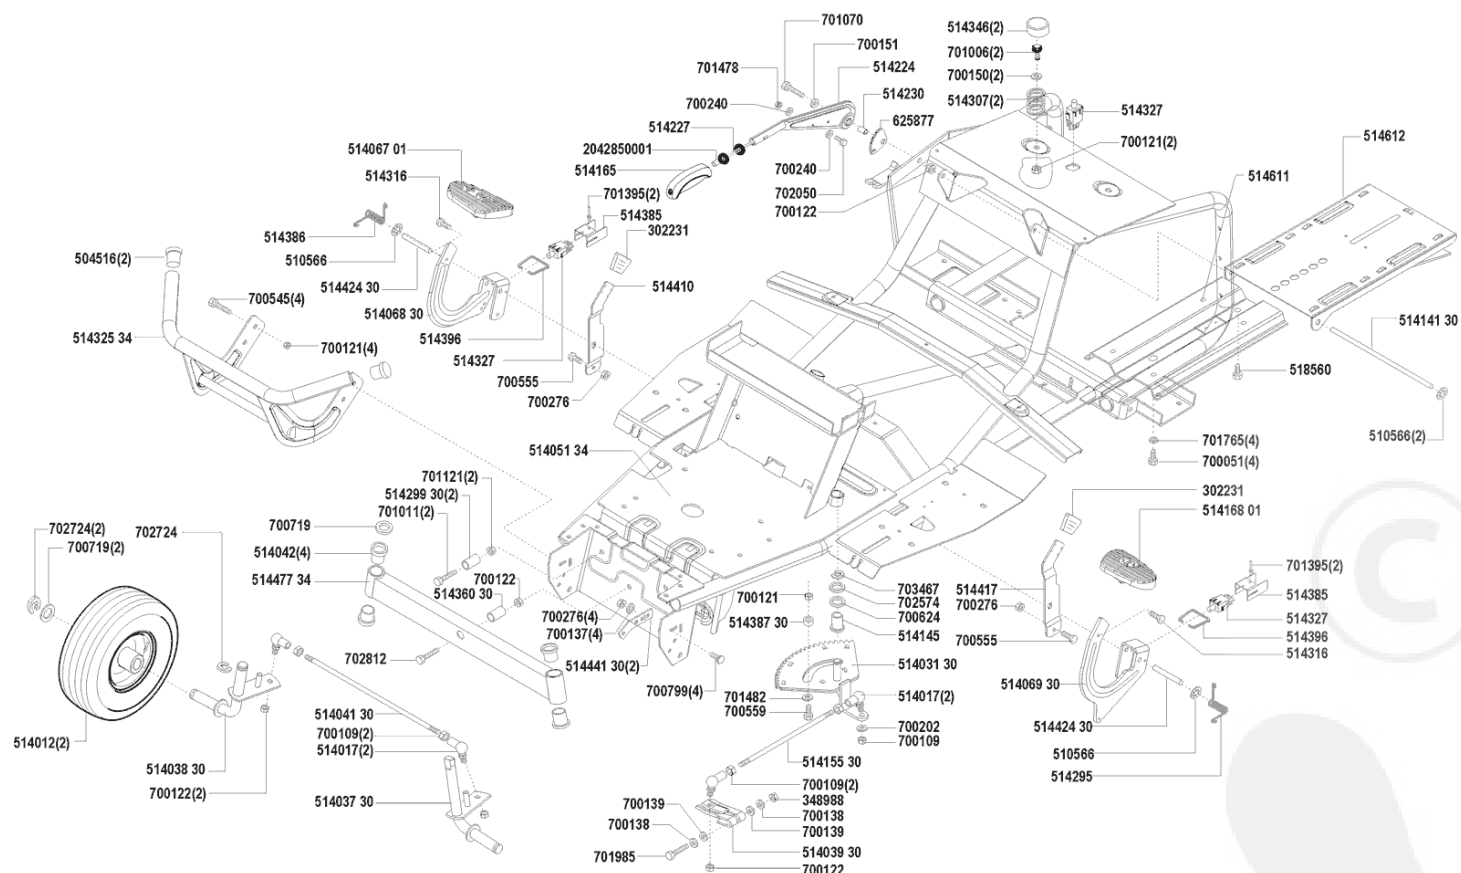

AL-KO Lawn tractor T 13-85 HD-H Eurocl. - 117834 - Year of manufacture 06/1998

AL-KO Lawn tractor T 13-85 HD-H Eurocl. - 117834 - Year of manufacture 06/1998

AL-KO Lawn tractor T 13-85 HD-H Eurocl. - 117834 - Year of manufacture 06/1998

544515	FUEL PIPE TERMINAL E14
544578	SCREW
544585	BOLT
544600	FUEL CAP
625877	GEAR SEGMENT.F.BRAKE LEVER(625
700051	SCREW
700108	NUT - USE 704533
700109	NUT - USE 704534
700119	NUT
700121	LOCK NUT - USE 704537
700122	USE 703813
700137	WASHER - OLD 700149
700138	USE 704538
700139	WASHER - USE 704539
700625	SPACER OLD 405-082
703451	WASHER
703452	USE 700148
703453	WASHER - USE 700150
700151	WASHER
700166	PIN
700202	WASHER
702801	NUT OLD 700232
700238	SCREW
700240	WASHER USE 843605010
700276	NUT - USE 704536
700413	CIRCLIP
700426	WASHER
700427	RECESSED-HEAD SCREW 4.8X13
700483	SCREW OLD 405112
700493	BOLT
700503	BEARING - ALKOTRAC
700531	WASHER
700545	BOLT- OLD 862494000
700030	HEXAGON-SCREW 8X35 VZ (700030)
700553	SCREW - OLD 700285
700555	BOLT OLD 702774
700559	SCREW USE 862670000
700573	BOLT
700622	CIRCLIP
700624	WASHER
701998	WASHER OLD 704269
700648	WINGNUT
700656	TEL SPRING 28.0X10.2 2093
700661	SLEEVE
700664	ROLL-PIN 8X60 1481
700701	BOLT
700702	SCREW.6X25 VZ
700704	SCREW (401485)