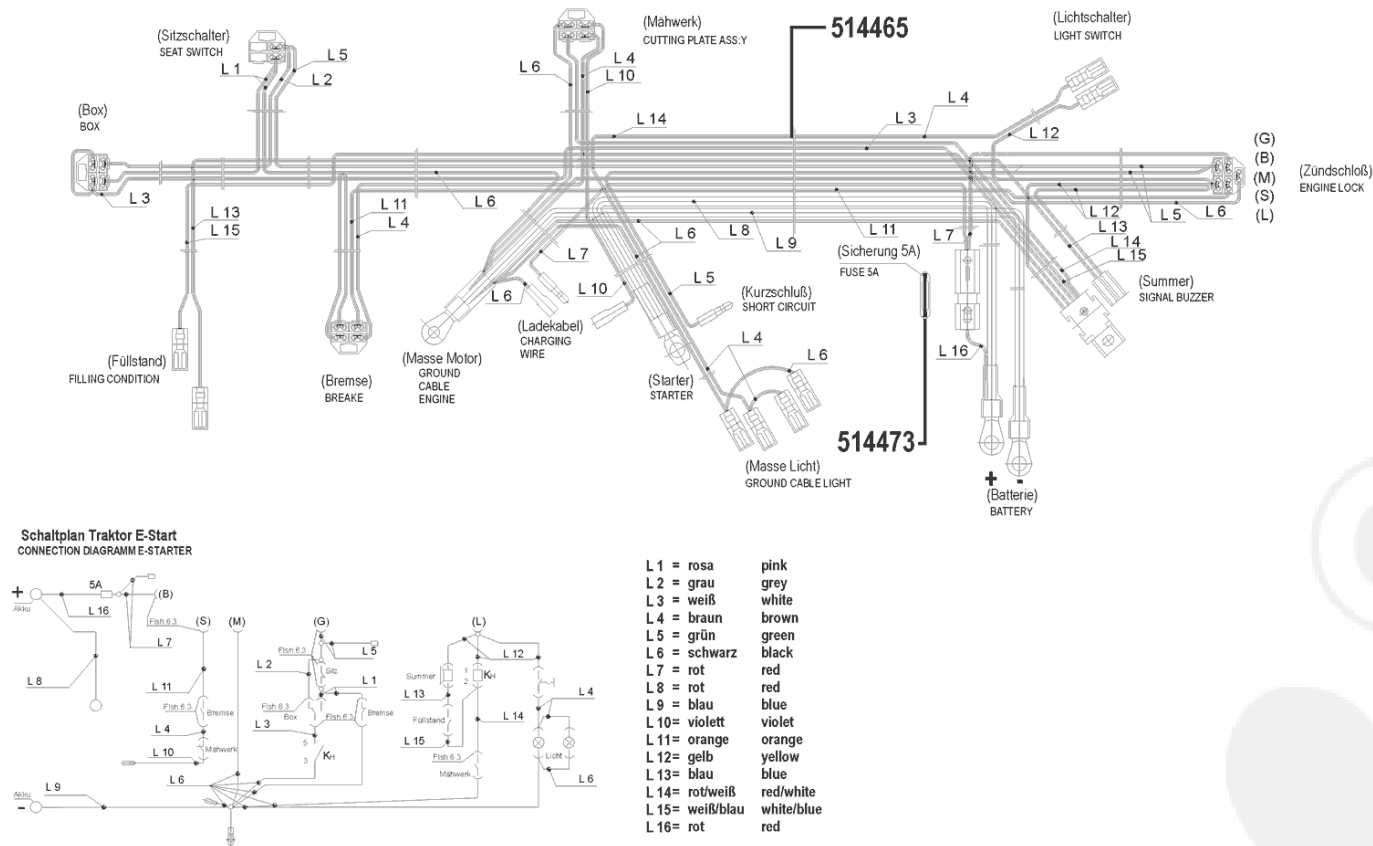

AL-KO Lawn tractor T 13-85 HD-H Eurocl. - 117834 - Year of manufacture 06/1998

AL-KO Lawn tractor T 13-85 HD-H Eurocl. - 117834 - Year of manufacture 06/1998

AL-KO Lawn tractor T 13-85 HD-H Eurocl. - 117834 - Year of manufacture 06/1998

544515	FUEL PIPE TERMINAL E14
544578	SCREW
544585	BOLT
544600	FUEL CAP
625877	GEAR SEGMENT.F.BRAKE LEVER(625
700051	SCREW
700108	NUT - USE 704533
700109	NUT - USE 704534
700119	NUT
700121	LOCK NUT - USE 704537
700122	USE 703813
700137	WASHER - OLD 700149
700138	USE 704538
700139	WASHER - USE 704539
700625	SPACER OLD 405-082
703451	WASHER
703452	USE 700148
703453	WASHER - USE 700150
700151	WASHER
700166	PIN
700202	WASHER
702801	NUT OLD 700232
700238	SCREW
700240	WASHER USE 843605010
700276	NUT - USE 704536
700413	CIRCLIP
700426	WASHER
700427	RECESSED-HEAD SCREW 4.8X13
700483	SCREW OLD 405112
700493	BOLT
700503	BEARING - ALKOTRAC
700531	WASHER
700545	BOLT- OLD 862494000
700030	HEXAGON-SCREW 8X35 VZ (700030)
700553	SCREW - OLD 700285
700555	BOLT OLD 702774
700559	SCREW USE 862670000
700573	BOLT
700622	CIRCLIP
700624	WASHER
701998	WASHER OLD 704269
700648	WINGNUT
700656	TEL SPRING 28.0X10.2 2093
700661	SLEEVE
700664	ROLL-PIN 8X60 1481
700701	BOLT
700702	SCREW.6X25 VZ
700704	SCREW (401485)