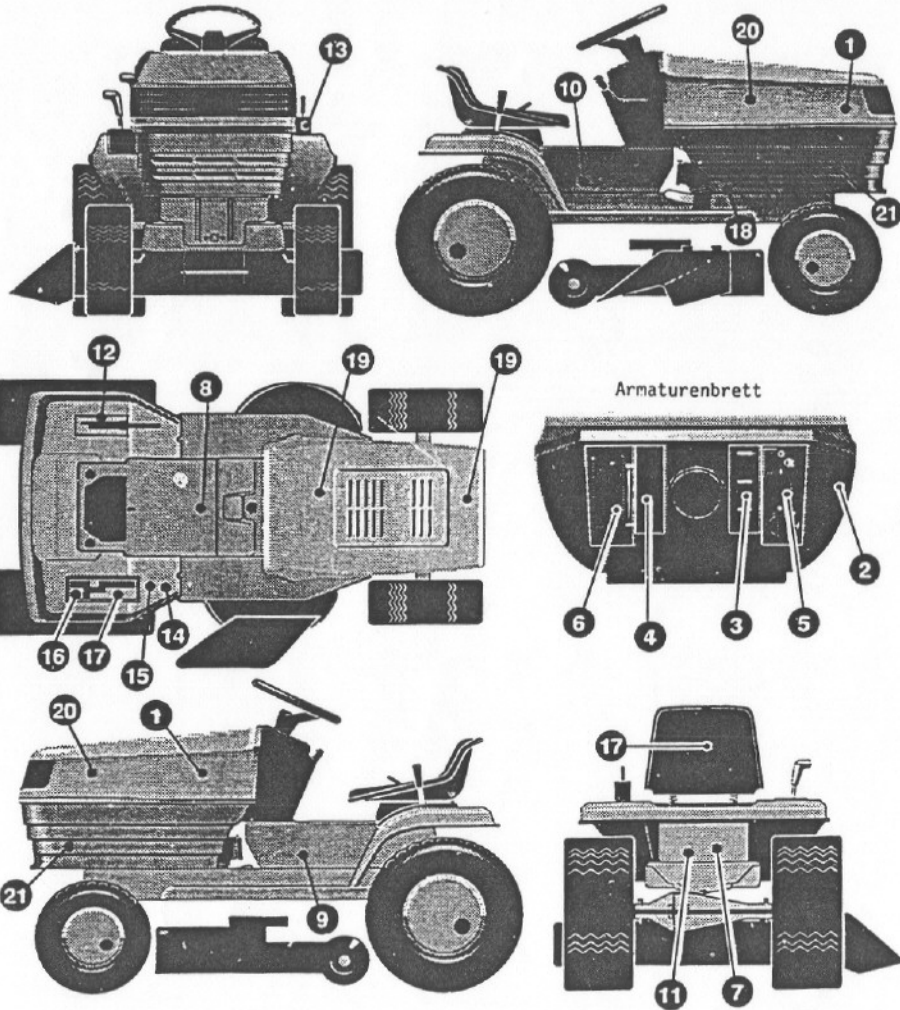

511 647-5 (11)

E13

a	b	c	d	e	f
04/92					

Pos.	Artikel-Nr.	Bezeichnung	Stk.
1	P138311198	AUFKLEBER AL-KO	2
2	P13868900	AUFKLEBER MÄHWERK	1
3	P138300445	AUFKLEBER A-BRETT	1
4	P138302049	AUFKLEBER A-BRETT	1
5	P138305766	AUFKLEBER A-BRETT	1
6	P138305767	AUFKLEBER A-BRETT	1
7	P138300638	AUFKLEBER LWA 100 DB	1
8	P138307383	AUFKLEBER KONSOLE	1
9	P138317066	AUFKLEBER T11/100 SD LI.	1
10	P138317265	AUFKLEBER T11/SD 100 RE.	1
11	P138323172	TYPENSCHILD AL-KO	1
12	P13868901	AUFKLEBER HÖHENVERSTELLUNG	1
13	P138301897	AUFKLEBER SCHNITTHÖHE	1
14	P138305770	AUFKLEBER ACHTUNG	1
15	P138310553	AUFKLEBER DANGER	1
16	P138311394	AUFKLEBER SCHALTUNG	1
17	P138311395	AUFKLEBER SCHALTUNG	1
18	P13868903	AUFKLEBER BREMSE/KUPPL.	1
19	P138305602	DÄMMATTE/HAUBE	2
20	P138305603	DÄMMATTE/HAUBE	2
21	P138305604	DÄMMATTE	2

511 647-5 (11)

E14

a	b	c	d	e	f
04/92