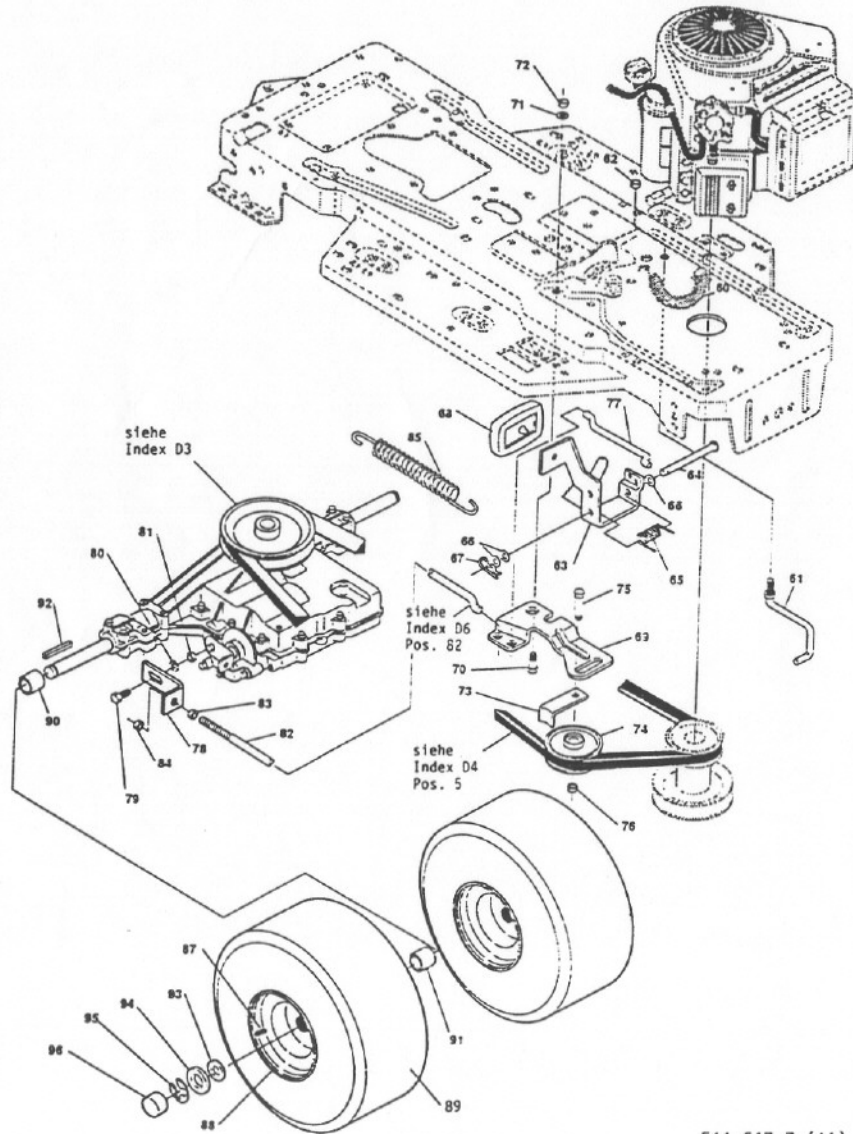

511 647-7 (11)

F3

a	b	c	d	e	f
04/92					

Pos.	Artikel-Nr.	Bezeichnung	Stk.
60	P138321514	FEDER	1
61	P138304016	RIEMENFUHRUNG	1
62	P1381498	MUTTER	1
63	P138300308	PEDALARM	1
64	P138319675	BOLZEN	1
65	P13857847	FEDER	1
66	P1382968	SCHEIBE	3
67	P13856180	FEDERSTECKER	1
68	P13848160	PEDALGUMMI	1
69	P138300154	BREMSPLATTE	1
70	P138300793	BOLZEN	1
71	P13845602	SCHEIBE	1
72	P1381498	MUTTER	1
73	P13839659	SCHUTZBÜGEL	1
74	P13835374	RIEMENSCHLEIBE	1
75	P13845892	BOLZEN	1
76	P1381499	MUTTER	1
77	P13857204	STANGE	1
78	P13857217	BÜGEL	1
79	P13820507	BOLZEN	1
80	P13845602	SCHEIBE	1
81	P1381498	MUTTER	1
82	P138313659	BREMSSTANGE	1
83	P138271184	MUTTER	1
84	P1381498	MUTTER	1
85	P13856359	FEDER	1
87	P13824167	VENTIL	1
88	P138301366	FELGE M. LAGER 20X8.00	1
89	P138319686	REIFEN 20X10.00-8	2
90	P13857479	DISTANZBUCHSE	2
91	P138301565	DISTANZBUCHSE	2
92	P13852928	PASSFEDER	2
93	P138642	SCHEIBE	4
94	P13842815	SCHEIBE	2
95	P13836625	SICHERUNGSRING	2
96	P13840394	KAPPE	2

511 647-7 (11)

F4

a	b	c	d	e	f
04/92