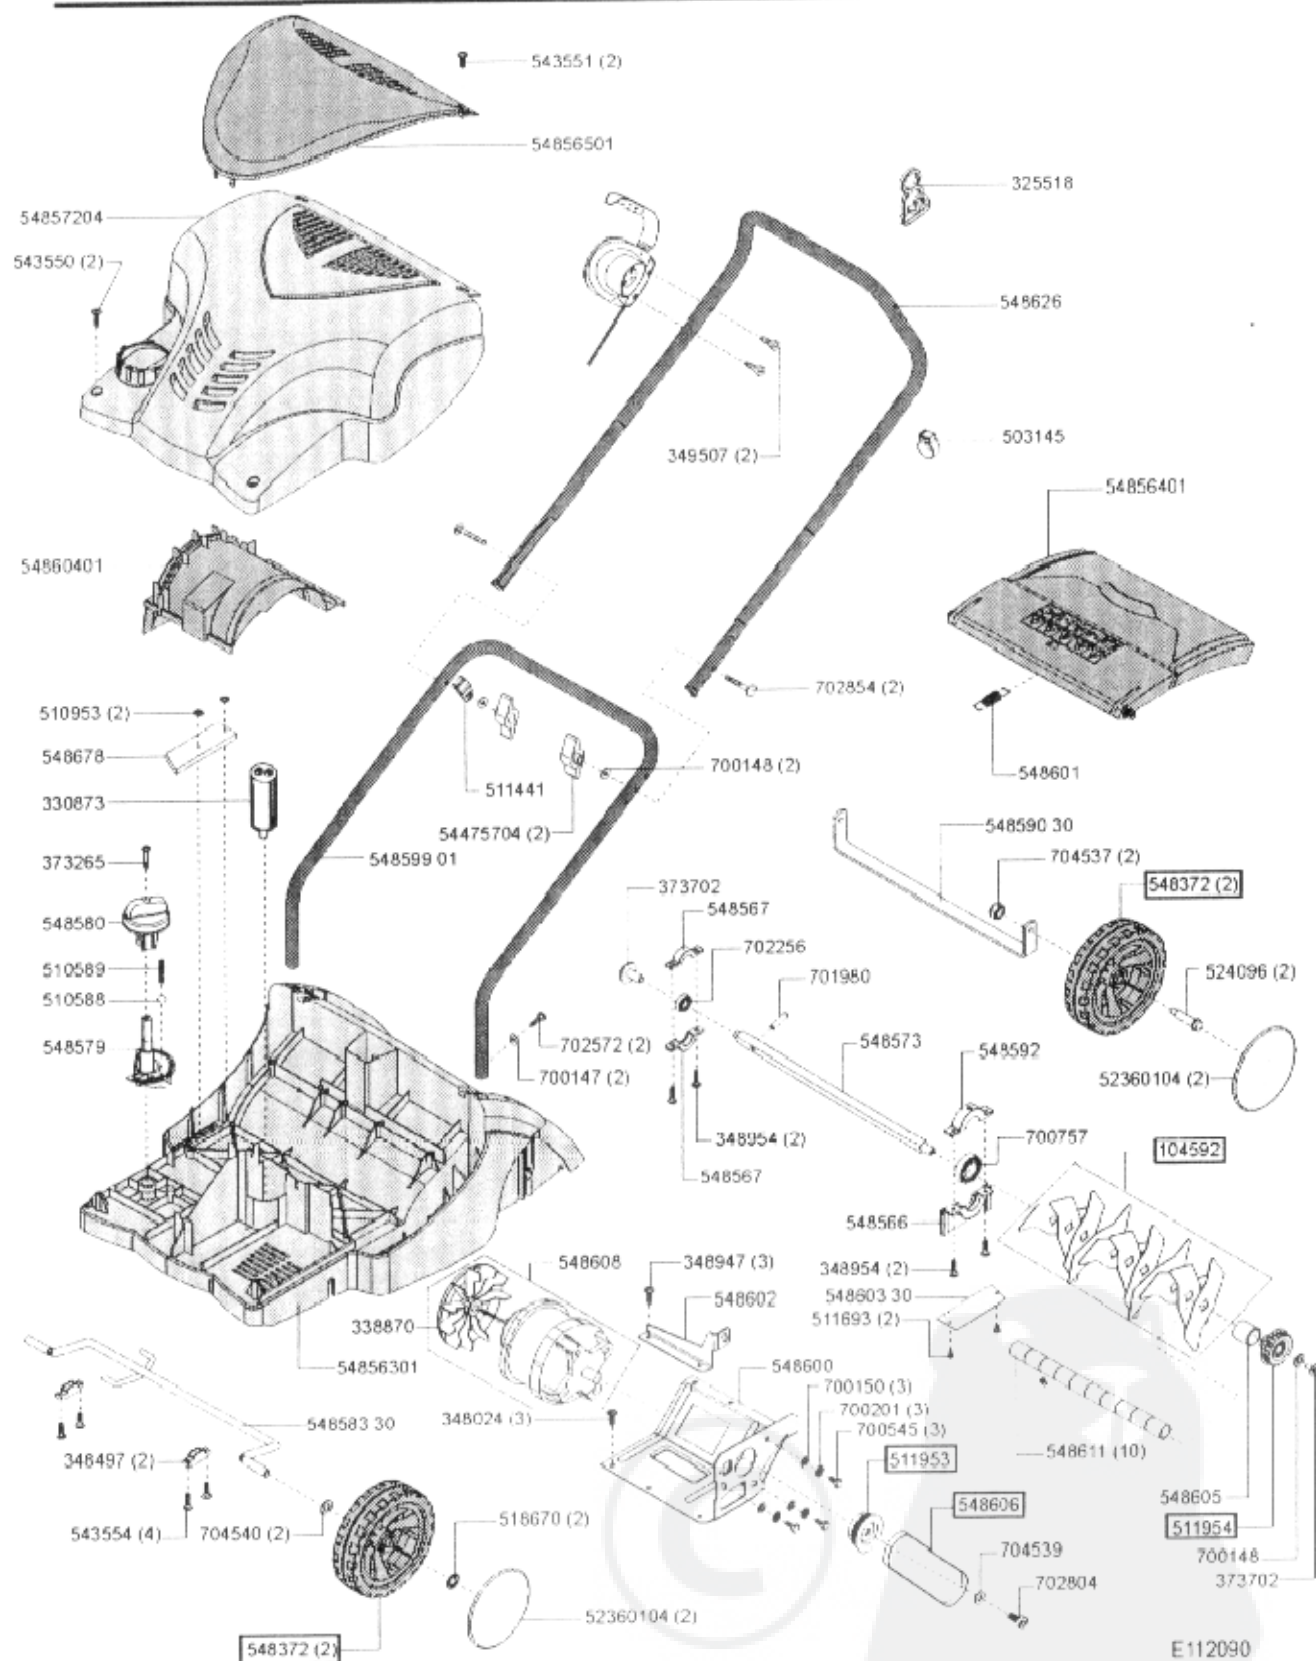

Comfort 36 VE

Art. Nr. 112090

ALKO
Garten+Hobby

E112090

a	b	c	d	e	f
03/01	08/01	10/02	07/03		