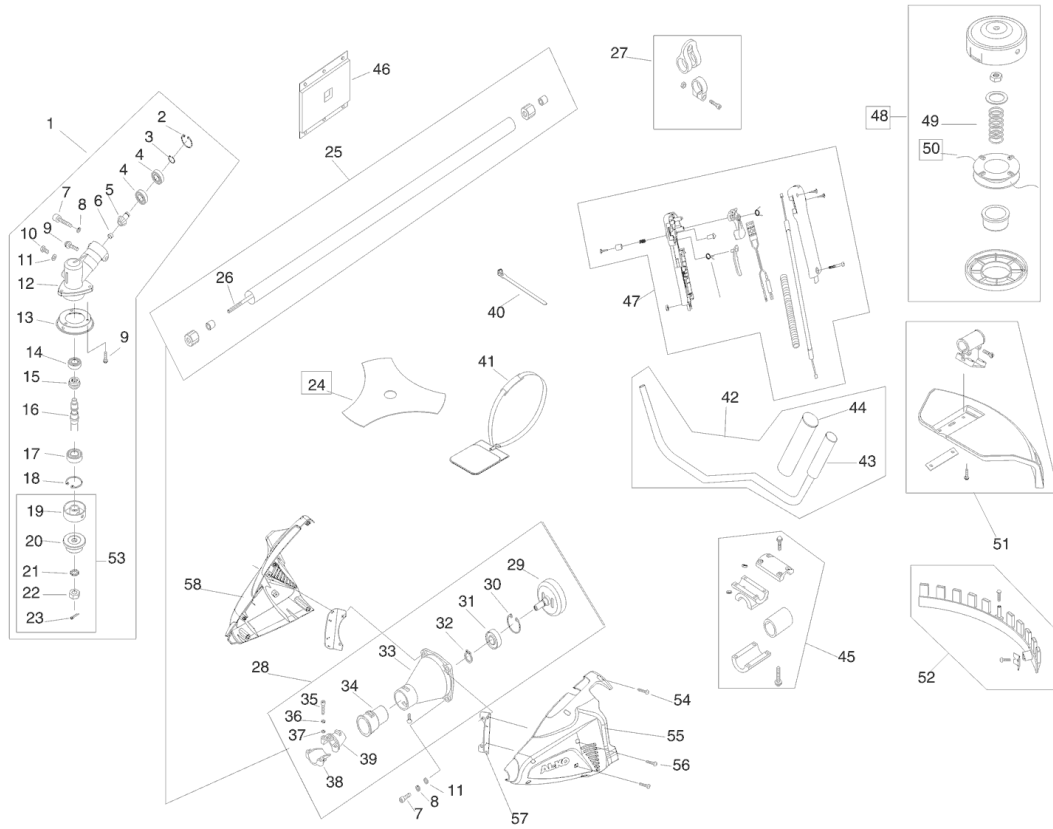

# PLAN 1

# PLAN 2

## Parts list

## Parts list

- 24 [462564](#) ZENTRIERSTIFT
- 25 [462566](#) SCHRAUBE M5X30
- 26 [463219](#) SIMMERRING
- 27 [463220](#) SCHWUNGRAD
- 28 [462568](#) SCHEIBE
- 29 [462569](#) SCHEIBE
- 30 [462570](#) MUTTER M8
- 31 [462574](#) VIS
- 31 [463221](#) ZÜNDSPULE
- 32 [463222](#) ZÜNDKABEL
- 33 [462573](#) GEWINDEBOLZEN
- 33 [462578](#) GEWINDEBOLZEN
- 34 [462574](#) VIS
- 35 [462575](#) FEDER
- 36 [462576](#) FLIEHKRAFTKUPPLUNG
- 37 [462577](#) SCHEIBE
- 38 [462578](#) GEWINDEBOLZEN
- 39 [463223](#) GEHÄUSE
- 40 [462581](#) BEF.-CLIP
- 41 [462573](#) GEWINDEBOLZEN
- 42 [463224](#) NADELLAGER
- 43 [463225](#) KLEMMRING
- 44 [463226](#) KOLBEN
- 45 [463227](#) KOLBENBOLZEN
- 46 [463228](#) KOLBENRING
- 47 [463229](#) DICHTUNG
- 48 [463230](#) ZYLINDER
- 49 [462589](#) SCHRAUBE
- 50 [463231](#) GEHÄUSE
- 51 [462591](#) ZÜNDKERZE
- 52 [462592](#) KONTAKTFEDER
- 53 [462593](#) ISOLIERKAPPE
- 54 [462594](#) ZÜNDKERZENSTECKER
- 55 [462595](#) GUMMITÜLLE
- 56 [463232](#) ABDECKUNG
- 57 [463233](#) AUSPUFFDICHTUNG
- 58 [463234](#) AUSPUFF
- 59 [462599](#) SCHRAUBE M5X12