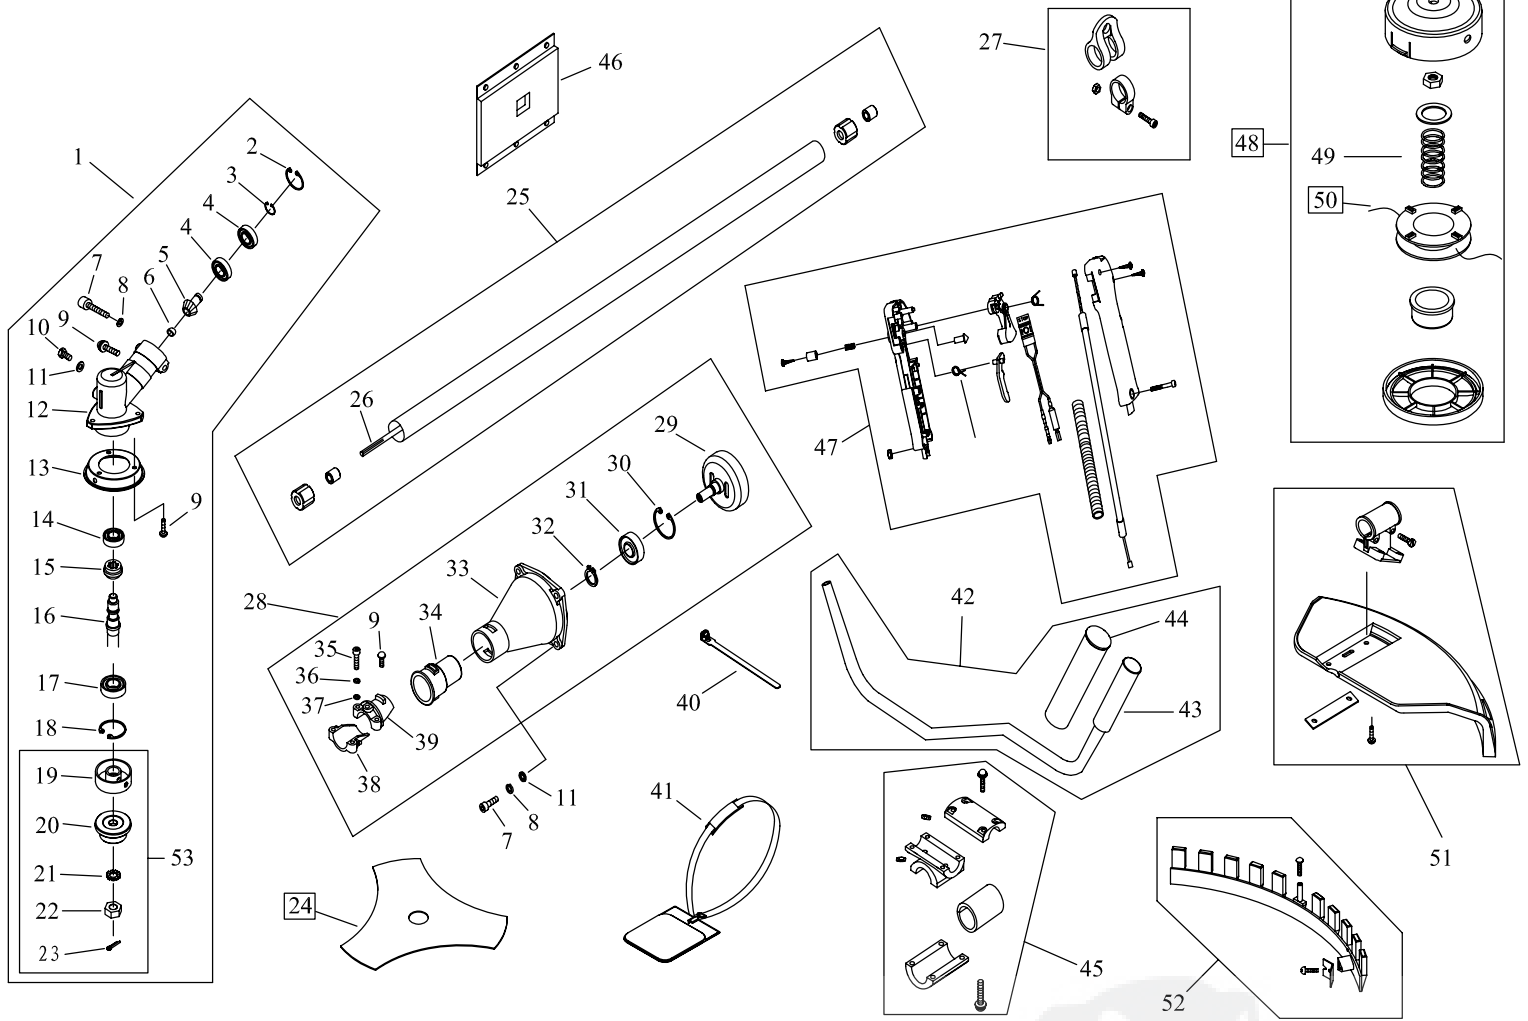

CG330B BRUSH CUTTER

NO.	PART NO.	PART NO.AL-KO	QTY	NO.	PART NO.	PART NO.AL-KO	QTY	NO.	PART NO.	PART NO.AL-KO	QTY
1	CG415.3	462503	1	21	GB/T862.1	462548	1	41	CG260.4A	462528	1
2	GB/T893.2	700730	1	22	CG305F.1-4	462549	1	42	CG330B-ALKO.2	462529	1
3	GB/T894.1	402310	1	23	GB/T91	462550	1	43	CG415D.3-1	462530	1
4	GB/T276	700385	2	24	CG420-2ALKO	112405	1	44	CG330B-XTH-1	462531	1
5	CG415D.6-4	462510	1	25	CG415-CE.1	462635	1	45	CG330B-ALKO.3	462544	1
6	CG415.3-1	462511	1	26	CG420.2-3	462519	1	46	CG328.3	462542	1
7	GB/T70.1	700496	5	27	CG260.3	462520	1	47	CG260B-CE.1.1	462533	1
8	GB/T93	462546	5	28	CG415.2	462521	1	48	CG305F.8A	112406	1
9	GB/T9074.4	462547	4	29	CG415D.1.1	462522	1	49	CG305F.8-3	462535	1
10	GB/T29.2	700483	1	30	GB/T893.1	700840	1	50		462536	1
11	GB/T97.1	700137	5	31	GB/T276	700252	1	51	CG330B-ALKO.4	462537	1
12	BG305.12.4-4	462512	1	32	GB/T894.1	700841	1	52	CG420.7.1.1	462538	1
13	BG305.12.4-9	462513	1	33	CG305F.14-1	462523	1	53	CG330B-ALKO.5	462532	1
14	GB/T276	701308	1	34	CG305F.14-2	462524	1				
15	BG-328.9.5-2	462514	1	35	GB/T70.1	462551	2				
16	CG305F.1-1	462515	1	36	GB/T93	462552	2				
17	GB/T276	700574	1	37	GB/T97.1	462553	2				
18	GB/T893.2	700346	1	38	CG305F.14-3	462525	1				
19	BG305.12.4-5	462516	1	39	CG305F.14-4	462526	1				
20	CG305F.1-3	462517	1	40	BG415-1	462527	2				