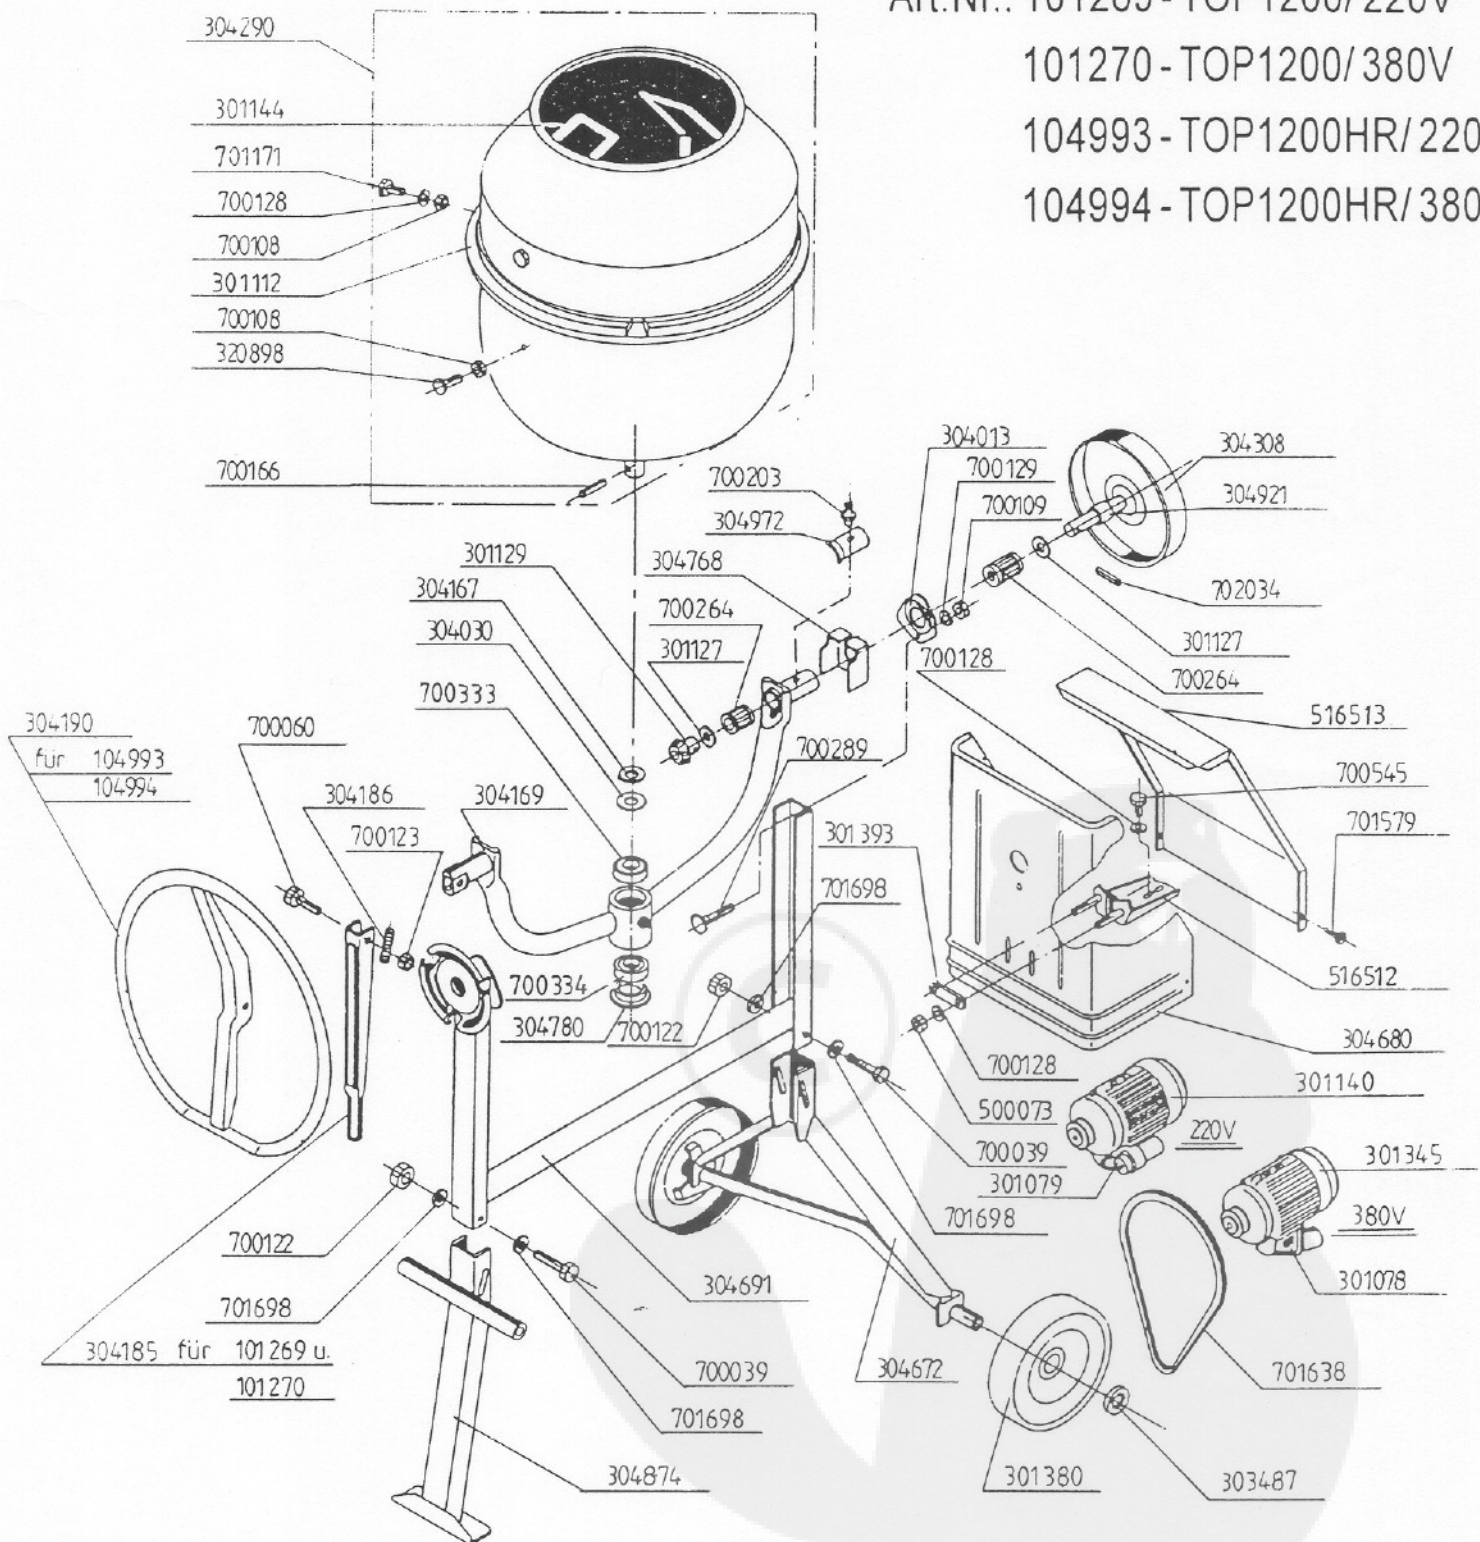

# TOP 1200 / HR

Art.Nr.: 101269 - TOP1200/220V  
 101270 - TOP1200/380V  
 104993 - TOP1200HR/220V  
 104994 - TOP1200HR/380V

|   |   |   |   |   |   |
|---|---|---|---|---|---|
| a | b | c | d | e | f |
|---|---|---|---|---|---|