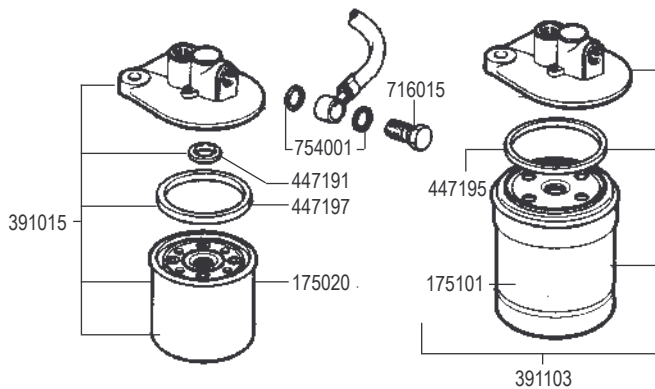

□ ADN 37- 43 - 47

● ADN 54

- ADN 37-43-47
- ADN 54

Per versioni lente 2500 G/min. – For low speed version 2500 RPM

RICAMBI - SPARE PARTS - ERSATZTEILE - PIECES DETACHEES - REPUESTOS

RICAMBI - SPARE PARTS - ERSATZTEILE - PIECES DETACHEES - REPUESTOS