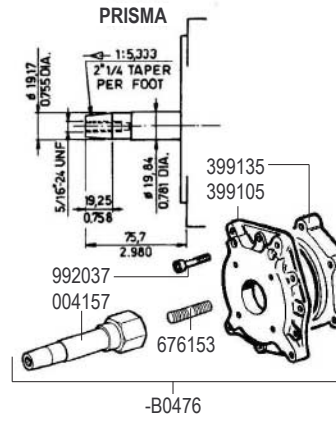

□ ADN 37- 43 - 47

● ADN 54

- ADN 37-43-47
- ADN 54

Per versioni lente 2500 G/min. – For low speed version 2500 RPM

RICAMBI - SPARE PARTS - ERSATZTEILE - PIECES DETACHEES - REPUESTOS

RICAMBI - SPARE PARTS - ERSATZTEILE - PIECES DETACHEES - REPUESTOS

□ ADN 37 - 43 - 47
● ADN 54