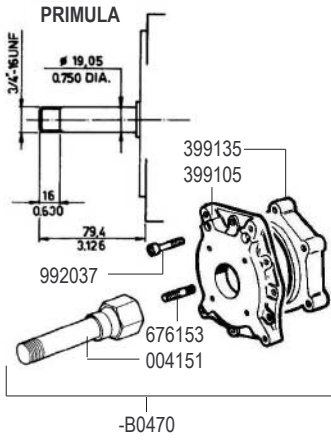

- (A) Pressostato normalmente aperto - Oil pressure switch normally open
- (B) Pressostato normalmente chiuso - Oil pressure switch normally closed

□ ADN 37- 43 - 47

● ADN 54

RICAMBI - SPARE PARTS - ERSATZTEILE - PIECES DETACHEES - REPUESTOS

□ ADN 37- 43 - 47

● ADN 54

- ADN 37-43-47
- ADN 54

Per versioni lente 2500 G/min. – For low speed version 2500 RPM

RICAMBI - SPARE PARTS - ERSATZTEILE - PIECES DETACHEES - REPUESTOS

RICAMBI - SPARE PARTS - ERSATZTEILE - PIECES DETACHEES - REPUESTOS

□ ADN 37 - 43 - 47
● ADN 54