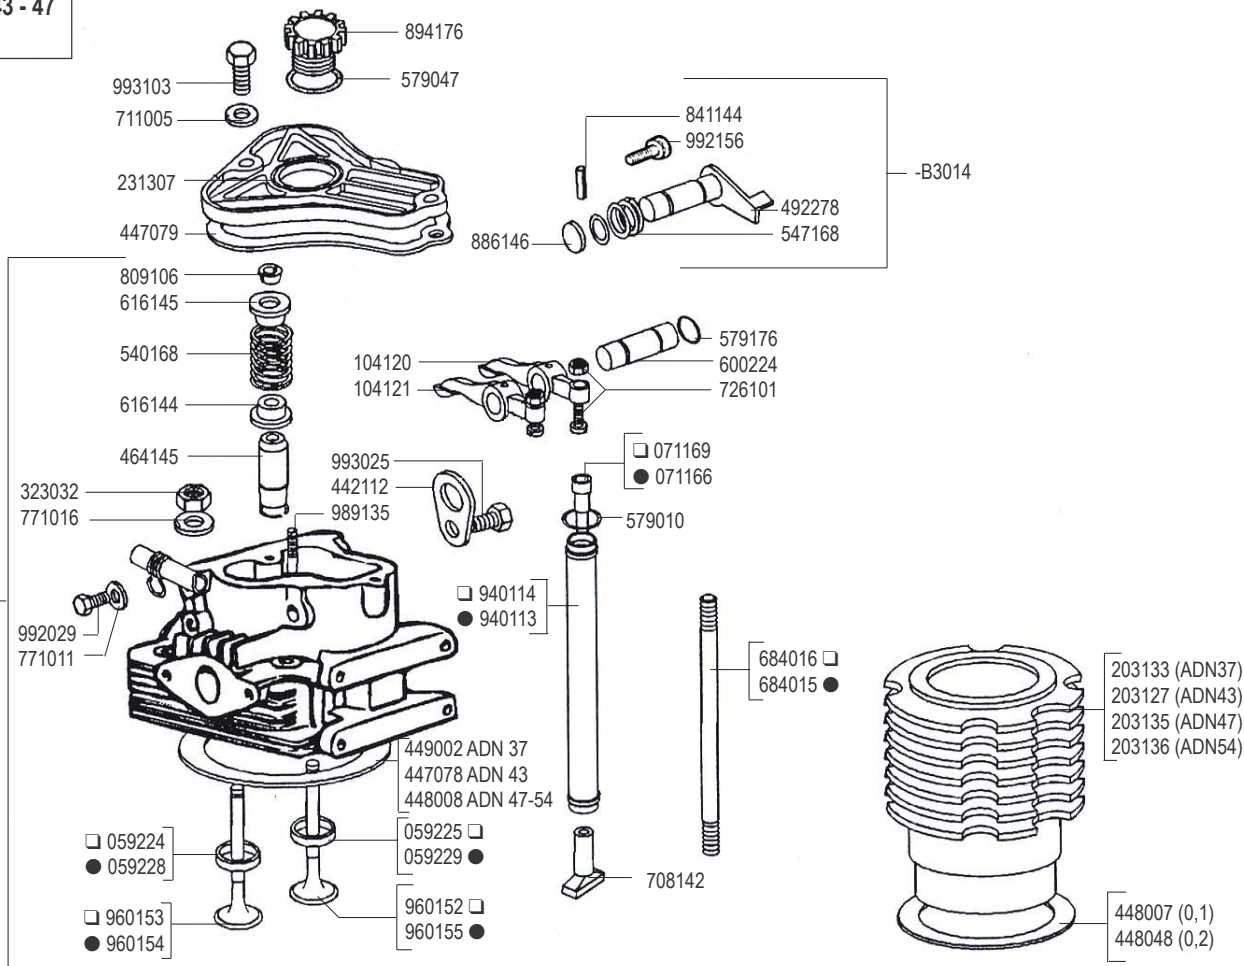

- 449372
- 240156
- 992044
- 746108
- 850128
- 995118
- 995011
- 447076

- A2443
- B3016

- 894003
- 754104

ADN 37 - 43 - 47

RICAMBI - SPARE PARTS - ERSATZTEILE - PIECES DETACHEES - REPUESTOS

ADN 54

- ADN 37 - 43 - 47
- ADN 54

RICAMBI - SPARE PARTS - ERSATZTEILE - PIECES DETACHEES - REPUESTOS

- ADN 37 - 43 - 47
- ADN 54

RICAMBI - SPARE PARTS - ERSATZTEILE - PIECES DETACHEES - REPUESTOS

- ADN 37- 43 - 47
- ADN 54

RICAMBI - SPARE PARTS - ERSATZTEILE - PIECES DETACHEES - REPUESTOS

- (A) Pressostato normalmente aperto - Oil pressure switch normally open
- (B) Pressostato normalmente chiuso - Oil pressure switch normally closed

□ ADN 37- 43 - 47

● ADN 54

RICAMBI - SPARE PARTS - ERSATZTEILE - PIECES DETACHEES - REPUESTOS

□ ADN 37- 43 - 47

● ADN 54

- ADN 37-43-47
- ADN 54

Per versioni lente 2500 G/min. – For low speed version 2500 RPM

RICAMBI - SPARE PARTS - ERSATZTEILE - PIECES DETACHEES - REPUESTOS

RICAMBI - SPARE PARTS - ERSATZTEILE - PIECES DETACHEES - REPUESTOS