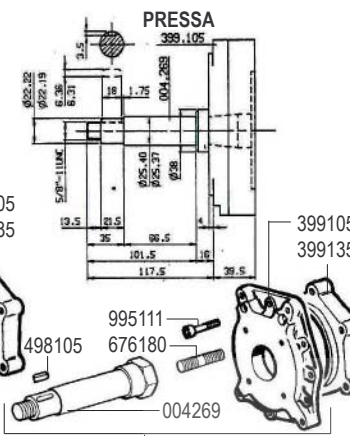

- (A) Pressostato normalmente aperto - Oil pressure switch normally open
- (B) Pressostato normalmente chiuso - Oil pressure switch normally closed

□ ADN 37- 43 - 47

● ADN 54

RICAMBI - SPARE PARTS - ERSATZTEILE - PIECES DETACHEES - REPUESTOS

□ ADN 37- 43 - 47

● ADN 54

- ADN 37-43-47
- ADN 54

Per versioni lente 2500 G/min. – For low speed version 2500 RPM

RICAMBI - SPARE PARTS - ERSATZTEILE - PIECES DETACHEES - REPUESTOS

RICAMBI - SPARE PARTS - ERSATZTEILE - PIECES DETACHEES - REPUESTOS

□ ADN 37 - 43 - 47
● ADN 54