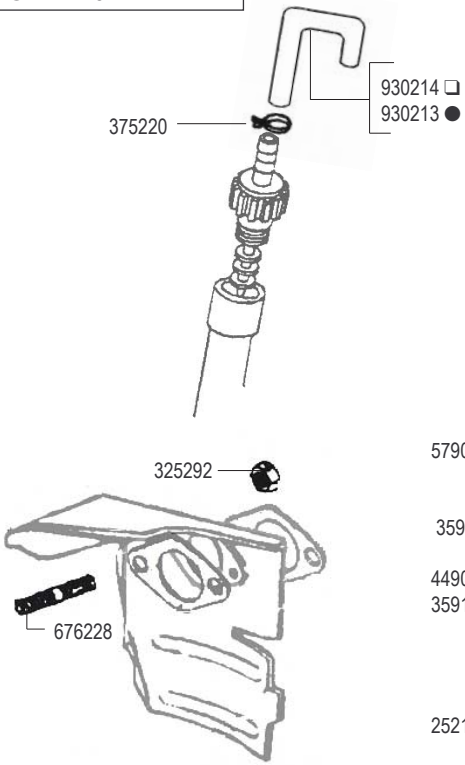

RICAMBI - SPARE PARTS - ERSATZTEILE - PIECES DETACHEES - REPUESTOS

- ADN 37 - 43 - 47
- ADN 54

RICAMBI - SPARE PARTS - ERSATZTEILE - PIECES DETACHEES - REPUESTOS

- ADN 37- 43 - 47
- ADN 54

RICAMBI - SPARE PARTS - ERSATZTEILE - PIECES DETACHEES - REPUESTOS

- (A) Pressostato normalmente aperto - Oil pressure switch normally open
- (B) Pressostato normalmente chiuso - Oil pressure switch normally closed

□ ADN 37- 43 - 47

● ADN 54

RICAMBI - SPARE PARTS - ERSATZTEILE - PIECES DETACHEES - REPUESTOS