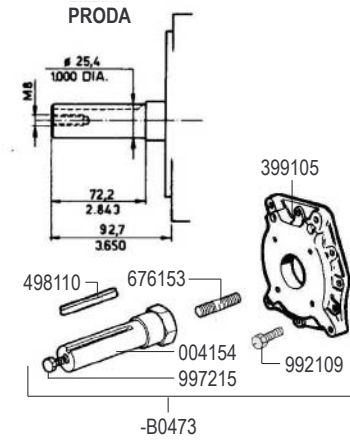

RICAMBI - SPARE PARTS - ERSATZTEILE - PIECES DETACHEES - REPUESTOS

- ADN 37 - 43 - 47
- ADN 54

RICAMBI - SPARE PARTS - ERSATZTEILE - PIECES DETACHEES - REPUESTOS

- ADN 37- 43 - 47
- ADN 54

RICAMBI - SPARE PARTS - ERSATZTEILE - PIECES DETACHEES - REPUESTOS

- (A) Pressostato normalmente aperto - Oil pressure switch normally open
- (B) Pressostato normalmente chiuso - Oil pressure switch normally closed

□ ADN 37- 43 - 47

● ADN 54

RICAMBI - SPARE PARTS - ERSATZTEILE - PIECES DETACHEES - REPUESTOS

□ ADN 37- 43 - 47

● ADN 54

- ADN 37-43-47
- ADN 54

Per versioni lente 2500 G/min. – For low speed version 2500 RPM

RICAMBI - SPARE PARTS - ERSATZTEILE - PIECES DETACHEES - REPUESTOS

RICAMBI - SPARE PARTS - ERSATZTEILE - PIECES DETACHEES - REPUESTOS

□ ADN 37 - 43 - 47
● ADN 54