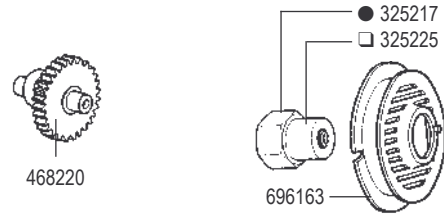

- (A) Pressostato normalmente aperto - Oil pressure switch normally open
- (B) Pressostato normalmente chiuso - Oil pressure switch normally closed

□ ADN 37- 43 - 47

● ADN 54

RICAMBI - SPARE PARTS - ERSATZTEILE - PIECES DETACHEES - REPUESTOS

□ ADN 37- 43 - 47

● ADN 54

- ADN 37-43-47
- ADN 54

Per versioni lente 2500 G/min. – For low speed version 2500 RPM

RICAMBI - SPARE PARTS - ERSATZTEILE - PIECES DETACHEES - REPUESTOS

RICAMBI - SPARE PARTS - ERSATZTEILE - PIECES DETACHEES - REPUESTOS