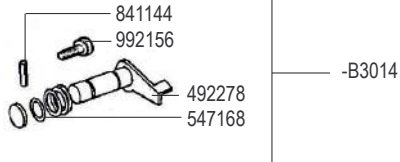

□ ADN 37- 43 - 47

● ADN 54

- ADN 37-43-47
- ADN 54

Per versioni lente 2500 G/min. – For low speed version 2500 RPM

RICAMBI - SPARE PARTS - ERSATZTEILE - PIECES DETACHEES - REPUESTOS

RICAMBI - SPARE PARTS - ERSATZTEILE - PIECES DETACHEES - REPUESTOS