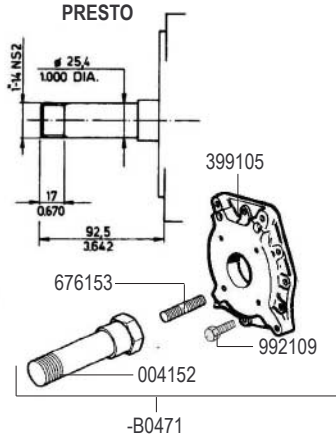

RICAMBI - SPARE PARTS - ERSATZTEILE - PIECES DETACHEES - REPUESTOS

- ADN 37 - 43 - 47
- ADN 54

RICAMBI - SPARE PARTS - ERSATZTEILE - PIECES DETACHEES - REPUESTOS

- ADN 37- 43 - 47
- ADN 54

RICAMBI - SPARE PARTS - ERSATZTEILE - PIECES DETACHEES - REPUESTOS

- (A) Pressostato normalmente aperto - Oil pressure switch normally open
- (B) Pressostato normalmente chiuso - Oil pressure switch normally closed

□ ADN 37- 43 - 47

● ADN 54

RICAMBI - SPARE PARTS - ERSATZTEILE - PIECES DETACHEES - REPUESTOS

□ ADN 37- 43 - 47

● ADN 54

- ADN 37-43-47
- ADN 54

Per versioni lente 2500 G/min. – For low speed version 2500 RPM

RICAMBI - SPARE PARTS - ERSATZTEILE - PIECES DETACHEES - REPUESTOS

RICAMBI - SPARE PARTS - ERSATZTEILE - PIECES DETACHEES - REPUESTOS

□ ADN 37 - 43 - 47
● ADN 54