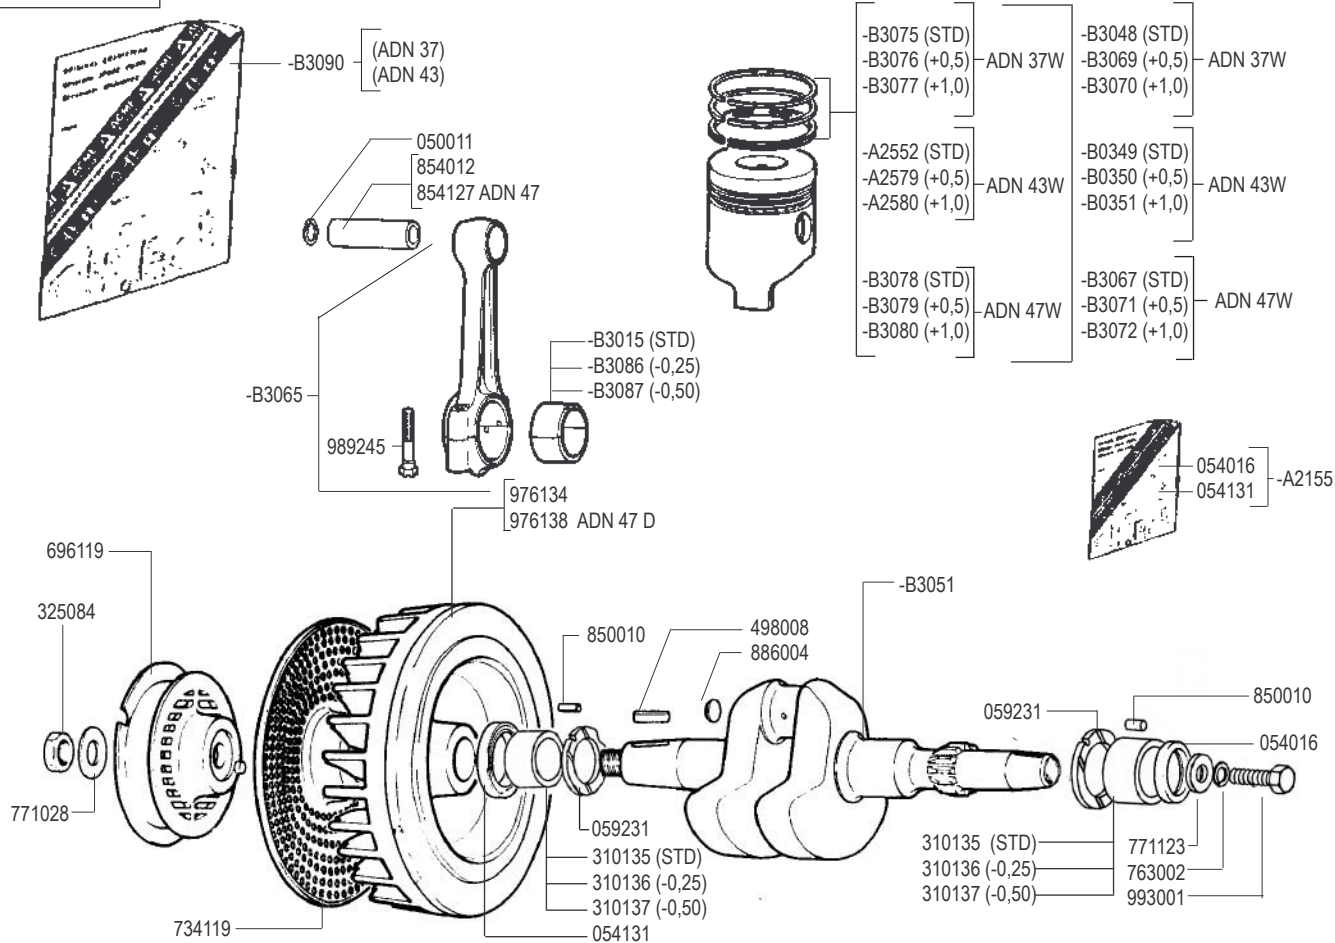

- ADN 37 - 43 - 47
- ADN 54

- B3093
- B3095
- 771009
- 993001

- 763002
- 993016
- 625135
- 625109

- 447074
- 448067
- 448069

- 323003
- 676070
- 886142
- 722111

- 423106
- 120168
- 231206

- 902124
- 219123

- B3059
- 995016
- 754002

- 449372
- 240156
- 992044
- 746108
- 850128
- 995118
- 995011
- 447076

- A2443
- B3016

- 894003
- 754104

ADN 37 - 43 - 47

RICAMBI - SPARE PARTS - ERSATZTEILE - PIECES DETACHEES - REPUESTOS

ADN 54

- ADN 37 - 43 - 47
- ADN 54

- (A) Pressostato normalmente aperto - Oil pressure switch normally open
- (B) Pressostato normalmente chiuso - Oil pressure switch normally closed

□ ADN 37- 43 - 47

● ADN 54

RICAMBI - SPARE PARTS - ERSATZTEILE - PIECES DETACHEES - REPUESTOS

□ ADN 37- 43 - 47

● ADN 54

- ADN 37-43-47
- ADN 54

Per versioni lente 2500 G/min. – For low speed version 2500 RPM

RICAMBI - SPARE PARTS - ERSATZTEILE - PIECES DETACHEES - REPUESTOS

RICAMBI - SPARE PARTS - ERSATZTEILE - PIECES DETACHEES - REPUESTOS