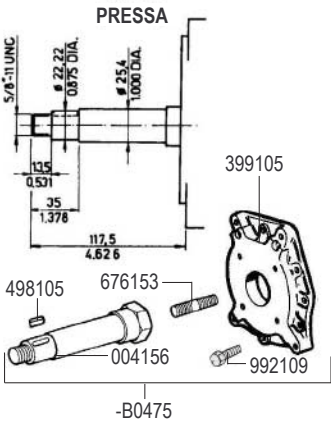

- (A) Pressostato normalmente aperto - Oil pressure switch normally open
- (B) Pressostato normalmente chiuso - Oil pressure switch normally closed

□ ADN 37- 43 - 47

● ADN 54

RICAMBI - SPARE PARTS - ERSATZTEILE - PIECES DETACHEES - REPUESTOS

□ ADN 37- 43 - 47

● ADN 54

- ADN 37-43-47
- ADN 54

Per versioni lente 2500 G/min. – For low speed version 2500 RPM

RICAMBI - SPARE PARTS - ERSATZTEILE - PIECES DETACHEES - REPUESTOS

RICAMBI - SPARE PARTS - ERSATZTEILE - PIECES DETACHEES - REPUESTOS

□ ADN 37 - 43 - 47
● ADN 54