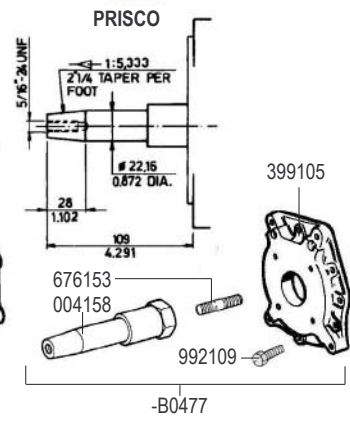

- (A) Pressostato normalmente aperto - Oil pressure switch normally open
- (B) Pressostato normalmente chiuso - Oil pressure switch normally closed

□ ADN 37- 43 - 47

● ADN 54

RICAMBI - SPARE PARTS - ERSATZTEILE - PIECES DETACHEES - REPUESTOS

□ ADN 37- 43 - 47

● ADN 54

- ADN 37-43-47
- ADN 54

Per versioni lente 2500 G/min. – For low speed version 2500 RPM

RICAMBI - SPARE PARTS - ERSATZTEILE - PIECES DETACHEES - REPUESTOS

RICAMBI - SPARE PARTS - ERSATZTEILE - PIECES DETACHEES - REPUESTOS

□ ADN 37 - 43 - 47
● ADN 54