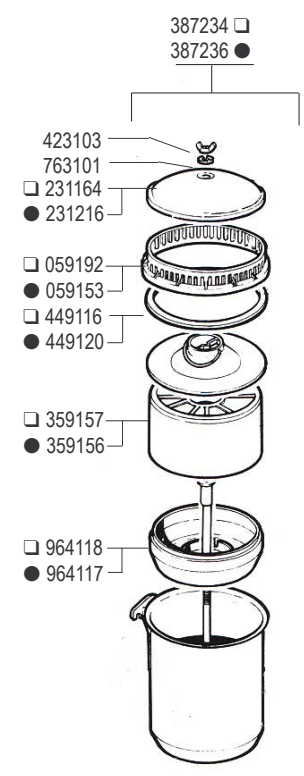

- 449372
- 240156
- 992044
- 746108
- 850128
- 995118
- 995011
- 447076

- A2443
- B3016

- 894003
- 754104

ADN 37 - 43 - 47

RICAMBI - SPARE PARTS - ERSATZTEILE - PIECES DETACHEES - REPUESTOS

ADN 54

- ADN 37 - 43 - 47
- ADN 54

RICAMBI - SPARE PARTS - ERSATZTEILE - PIECES DETACHEES - REPUESTOS

- ADN 37 - 43 - 47
- ADN 54

RICAMBI - SPARE PARTS - ERSATZTEILE - PIECES DETACHEES - REPUESTOS

- ADN 37- 43 - 47
- ADN 54

RICAMBI - SPARE PARTS - ERSATZTEILE - PIECES DETACHEES - REPUESTOS

- (A) Pressostato normalmente aperto - Oil pressure switch normally open
- (B) Pressostato normalmente chiuso - Oil pressure switch normally closed

□ ADN 37- 43 - 47

● ADN 54

RICAMBI - SPARE PARTS - ERSATZTEILE - PIECES DETACHEES - REPUESTOS

□ ADN 37- 43 - 47

● ADN 54

- ADN 37-43-47
- ADN 54

Per versioni lente 2500 G/min. – For low speed version 2500 RPM

RICAMBI - SPARE PARTS - ERSATZTEILE - PIECES DETACHEES - REPUESTOS

RICAMBI - SPARE PARTS - ERSATZTEILE - PIECES DETACHEES - REPUESTOS