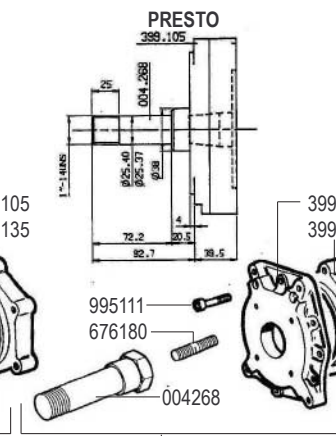

- ADN 37 - 43 - 47
- ADN 54

- B3093
- B3095
- 771009
- 993001

- 763002
- 993016
- 625135
- 625109

- 447074
- 448067
- 448069

- 323003
- 676070
- 886142
- 722111

- 423106
- 120168
- 231206

- 902124
- 219123

- B3059
- 995016
- 754002

- (A) Pressostato normalmente aperto - Oil pressure switch normally open
- (B) Pressostato normalmente chiuso - Oil pressure switch normally closed

□ ADN 37- 43 - 47

● ADN 54

RICAMBI - SPARE PARTS - ERSATZTEILE - PIECES DETACHEES - REPUESTOS

□ ADN 37- 43 - 47

● ADN 54

- ADN 37-43-47
- ADN 54

Per versioni lente 2500 G/min. – For low speed version 2500 RPM

RICAMBI - SPARE PARTS - ERSATZTEILE - PIECES DETACHEES - REPUESTOS

RICAMBI - SPARE PARTS - ERSATZTEILE - PIECES DETACHEES - REPUESTOS

□ ADN 37 - 43 - 47
● ADN 54