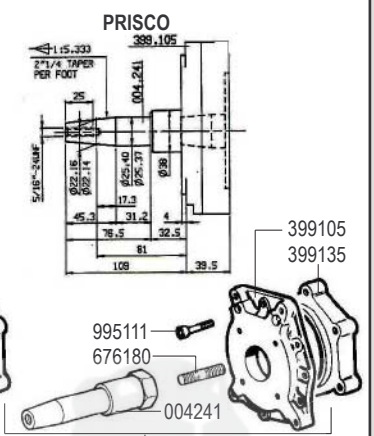

- (A) Pressostato normalmente aperto - Oil pressure switch normally open
- (B) Pressostato normalmente chiuso - Oil pressure switch normally closed

□ ADN 37- 43 - 47

● ADN 54

RICAMBI - SPARE PARTS - ERSATZTEILE - PIECES DETACHEES - REPUESTOS

□ ADN 37- 43 - 47

● ADN 54

- ADN 37-43-47
- ADN 54

Per versioni lente 2500 G/min. – For low speed version 2500 RPM

RICAMBI - SPARE PARTS - ERSATZTEILE - PIECES DETACHEES - REPUESTOS

RICAMBI - SPARE PARTS - ERSATZTEILE - PIECES DETACHEES - REPUESTOS

□ ADN 37 - 43 - 47
● ADN 54