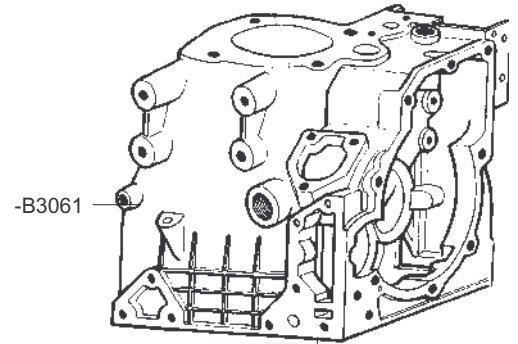

□ ADN 37- 43 - 47

● ADN 54

- ADN 37-43-47
- ADN 54

Per versioni lente 2500 G/min. – For low speed version 2500 RPM

RICAMBI - SPARE PARTS - ERSATZTEILE - PIECES DETACHEES - REPUESTOS

RICAMBI - SPARE PARTS - ERSATZTEILE - PIECES DETACHEES - REPUESTOS