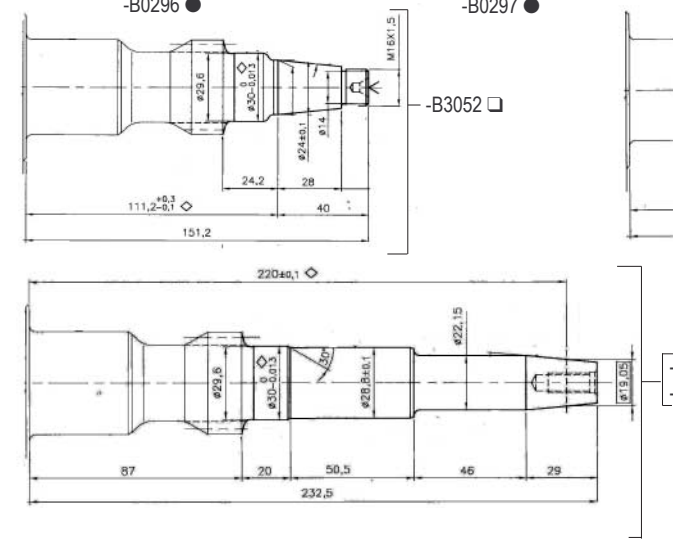

□ ADN 37- 43 - 47

● ADN 54

- ADN 37-43-47
- ADN 54

Per versioni lente 2500 G/min. – For low speed version 2500 RPM

RICAMBI - SPARE PARTS - ERSATZTEILE - PIECES DETACHEES - REPUESTOS

RICAMBI - SPARE PARTS - ERSATZTEILE - PIECES DETACHEES - REPUESTOS