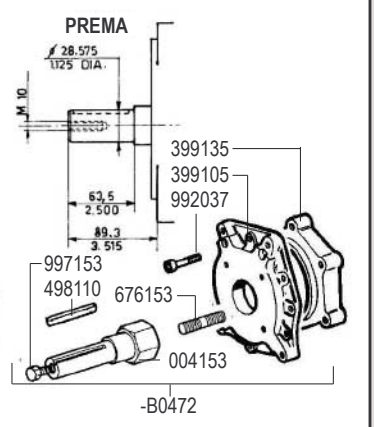

□ ADN 37- 43 - 47

● ADN 54

- ADN 37-43-47
- ADN 54

Per versioni lente 2500 G/min. – For low speed version 2500 RPM

RICAMBI - SPARE PARTS - ERSATZTEILE - PIECES DETACHEES - REPUESTOS

RICAMBI - SPARE PARTS - ERSATZTEILE - PIECES DETACHEES - REPUESTOS

□ ADN 37 - 43 - 47
● ADN 54