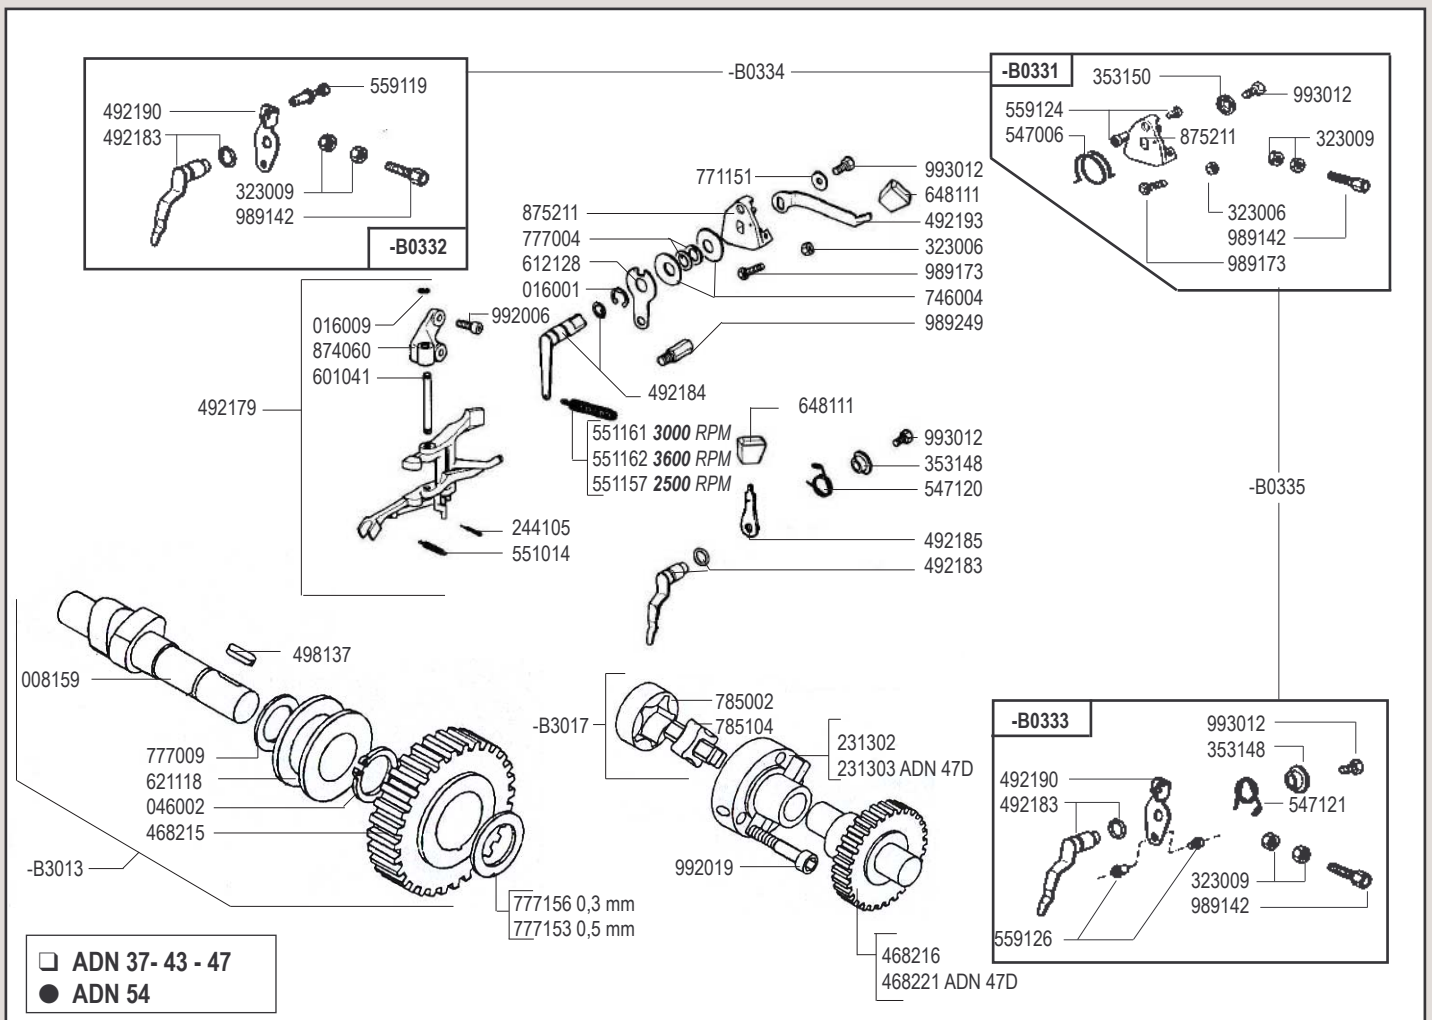

- 449372
- 240156
- 992044
- 746108
- 850128
- 995118
- 995011
- 447076

- A2443
- B3016

- 894003
- 754104

ADN 37 - 43 - 47

RICAMBI - SPARE PARTS - ERSATZTEILE - PIECES DETACHEES - REPUESTOS

ADN 54

- ADN 37 - 43 - 47
- ADN 54

RICAMBI - SPARE PARTS - ERSATZTEILE - PIECES DETACHEES - REPUESTOS

- ADN 37 - 43 - 47
- ADN 54

RICAMBI - SPARE PARTS - ERSATZTEILE - PIECES DETACHEES - REPUESTOS

- ADN 37- 43 - 47
- ADN 54

RICAMBI - SPARE PARTS - ERSATZTEILE - PIECES DETACHEES - REPUESTOS

- (A) Pressostato normalmente aperto - Oil pressure switch normally open
- (B) Pressostato normalmente chiuso - Oil pressure switch normally closed

□ ADN 37- 43 - 47

● ADN 54

RICAMBI - SPARE PARTS - ERSATZTEILE - PIECES DETACHEES - REPUESTOS

□ ADN 37- 43 - 47

● ADN 54

- ADN 37-43-47
- ADN 54

Per versioni lente 2500 G/min. – For low speed version 2500 RPM

RICAMBI - SPARE PARTS - ERSATZTEILE - PIECES DETACHEES - REPUESTOS

RICAMBI - SPARE PARTS - ERSATZTEILE - PIECES DETACHEES - REPUESTOS