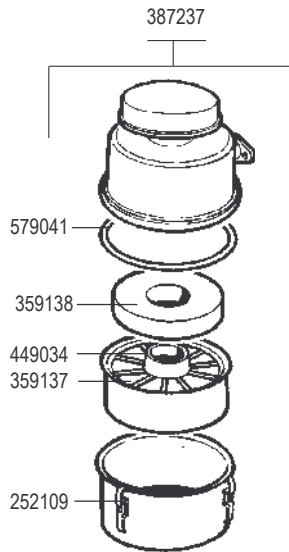

- 449372
- 240156
- 992044
- 746108
- 850128
- 995118
- 995011
- 447076

- A2443
- B3016

- 894003
- 754104

ADN 37 - 43 - 47

RICAMBI - SPARE PARTS - ERSATZTEILE - PIECES DETACHEES - REPUESTOS

ADN 54

- ADN 37 - 43 - 47
- ADN 54

RICAMBI - SPARE PARTS - ERSATZTEILE - PIECES DETACHEES - REPUESTOS

- ADN 37 - 43 - 47
- ADN 54

RICAMBI - SPARE PARTS - ERSATZTEILE - PIECES DETACHEES - REPUESTOS

- ADN 37- 43 - 47
- ADN 54

RICAMBI - SPARE PARTS - ERSATZTEILE - PIECES DETACHEES - REPUESTOS

□ ADN 37- 43 - 47

● ADN 54

- ADN 37-43-47
- ADN 54

Per versioni lente 2500 G/min. – For low speed version 2500 RPM

RICAMBI - SPARE PARTS - ERSATZTEILE - PIECES DETACHEES - REPUESTOS

RICAMBI - SPARE PARTS - ERSATZTEILE - PIECES DETACHEES - REPUESTOS