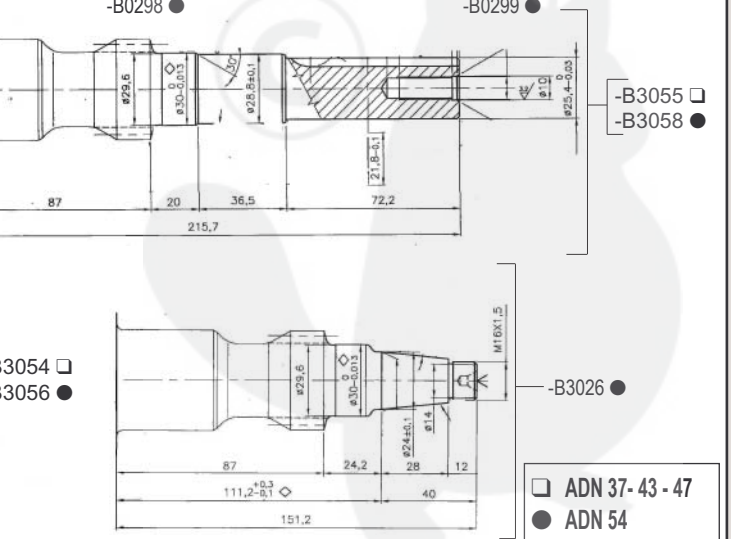

□ ADN 37- 43 - 47

● ADN 54

- ADN 37-43-47
- ADN 54

Per versioni lente 2500 G/min. – For low speed version 2500 RPM

RICAMBI - SPARE PARTS - ERSATZTEILE - PIECES DETACHEES - REPUESTOS

RICAMBI - SPARE PARTS - ERSATZTEILE - PIECES DETACHEES - REPUESTOS