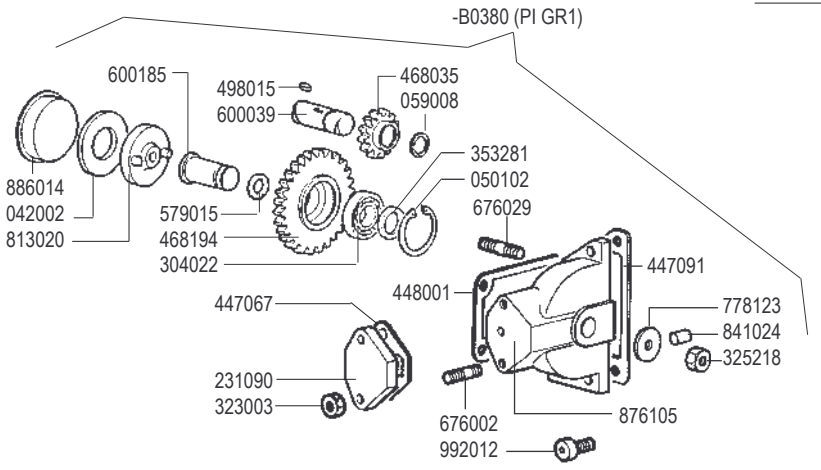

□ ADN 37- 43 - 47

● ADN 54

- ADN 37-43-47
- ADN 54

Per versioni lente 2500 G/min. – For low speed version 2500 RPM

RICAMBI - SPARE PARTS - ERSATZTEILE - PIECES DETACHEES - REPUESTOS

RICAMBI - SPARE PARTS - ERSATZTEILE - PIECES DETACHEES - REPUESTOS