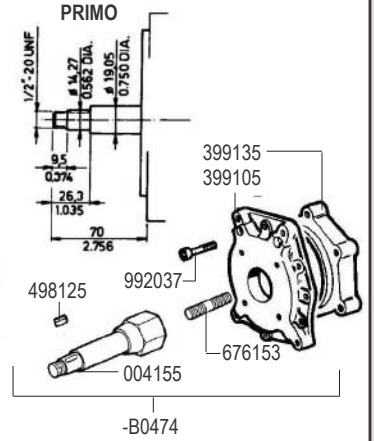

- (A) Pressostato normalmente aperto - Oil pressure switch normally open
- (B) Pressostato normalmente chiuso - Oil pressure switch normally closed

□ ADN 37- 43 - 47

● ADN 54

RICAMBI - SPARE PARTS - ERSATZTEILE - PIECES DETACHEES - REPUESTOS

□ ADN 37- 43 - 47

● ADN 54

- ADN 37-43-47
- ADN 54

Per versioni lente 2500 G/min. – For low speed version 2500 RPM

RICAMBI - SPARE PARTS - ERSATZTEILE - PIECES DETACHEES - REPUESTOS

RICAMBI - SPARE PARTS - ERSATZTEILE - PIECES DETACHEES - REPUESTOS

□ ADN 37 - 43 - 47
● ADN 54