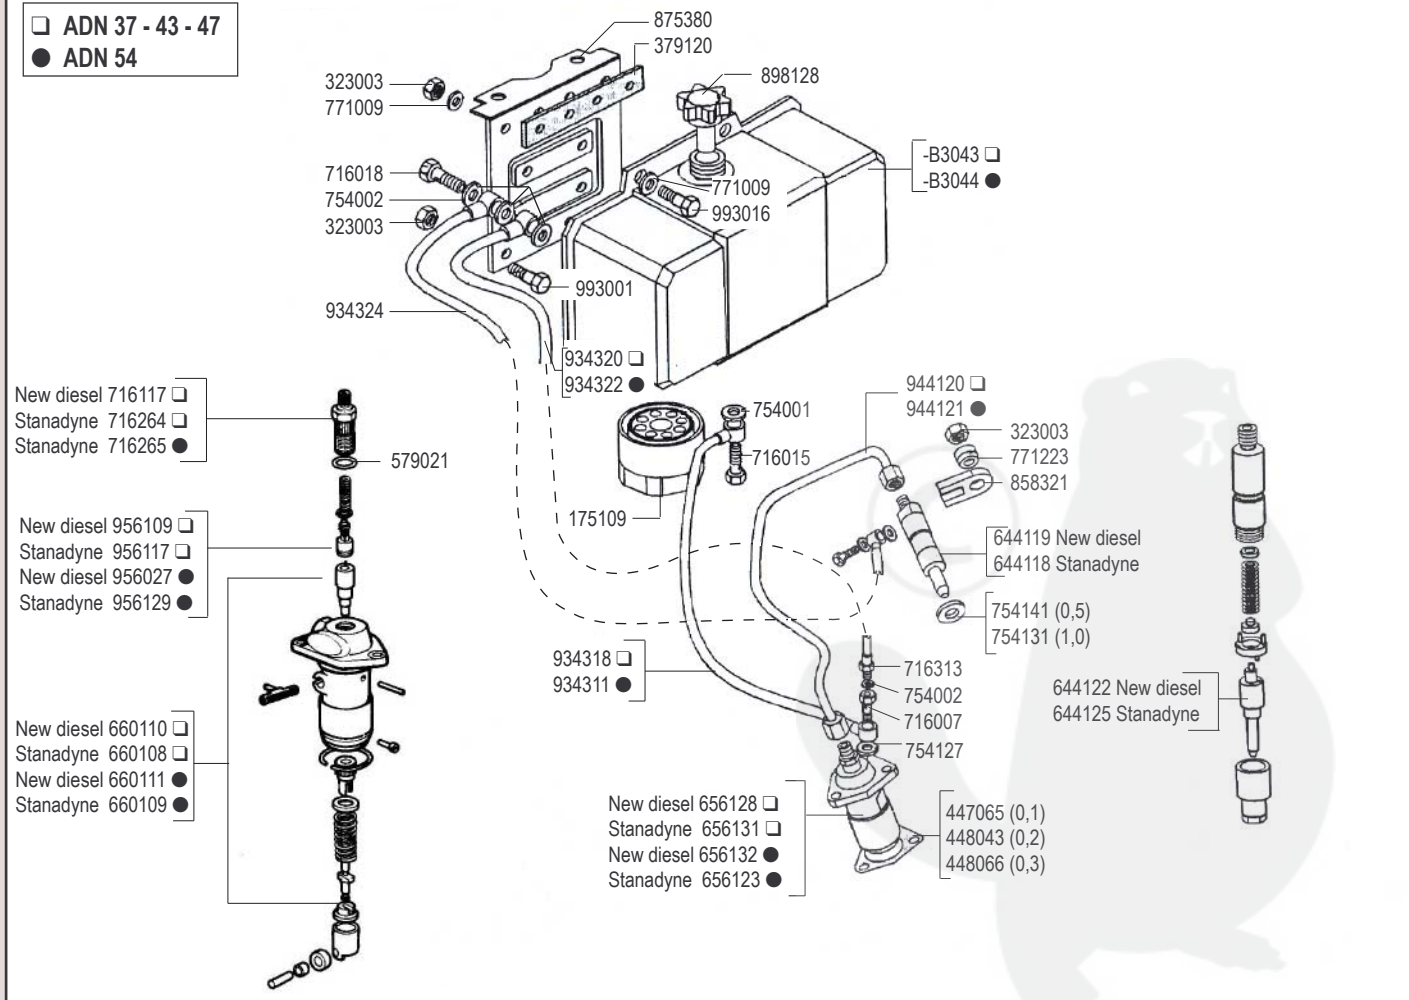

- 449372
- 240156
- 992044
- 746108
- 850128
- 995118
- 995011
- 447076

- A2443
- B3016

- 894003
- 754104

ADN 37 - 43 - 47

RICAMBI - SPARE PARTS - ERSATZTEILE - PIECES DETACHEES - REPUESTOS

ADN 54

- ADN 37 - 43 - 47
- ADN 54

RICAMBI - SPARE PARTS - ERSATZTEILE - PIECES DETACHEES - REPUESTOS

- ADN 37 - 43 - 47
- ADN 54

RICAMBI - SPARE PARTS - ERSATZTEILE - PIECES DETACHEES - REPUESTOS

- ADN 37- 43 - 47
- ADN 54

RICAMBI - SPARE PARTS - ERSATZTEILE - PIECES DETACHEES - REPUESTOS

- (A) Pressostato normalmente aperto - Oil pressure switch normally open
- (B) Pressostato normalmente chiuso - Oil pressure switch normally closed

□ ADN 37- 43 - 47

● ADN 54

RICAMBI - SPARE PARTS - ERSATZTEILE - PIECES DETACHEES - REPUESTOS

□ ADN 37- 43 - 47

● ADN 54

- ADN 37-43-47
- ADN 54

Per versioni lente 2500 G/min. – For low speed version 2500 RPM

RICAMBI - SPARE PARTS - ERSATZTEILE - PIECES DETACHEES - REPUESTOS

RICAMBI - SPARE PARTS - ERSATZTEILE - PIECES DETACHEES - REPUESTOS