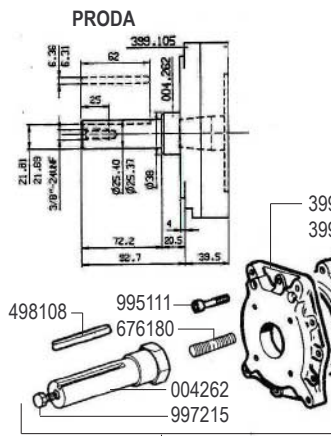

- (A) Pressostato normalmente aperto - Oil pressure switch normally open
- (B) Pressostato normalmente chiuso - Oil pressure switch normally closed

□ ADN 37- 43 - 47

● ADN 54

RICAMBI - SPARE PARTS - ERSATZTEILE - PIECES DETACHEES - REPUESTOS

□ ADN 37- 43 - 47

● ADN 54

- ADN 37-43-47
- ADN 54

Per versioni lente 2500 G/min. – For low speed version 2500 RPM

RICAMBI - SPARE PARTS - ERSATZTEILE - PIECES DETACHEES - REPUESTOS

RICAMBI - SPARE PARTS - ERSATZTEILE - PIECES DETACHEES - REPUESTOS

□ ADN 37 - 43 - 47
● ADN 54