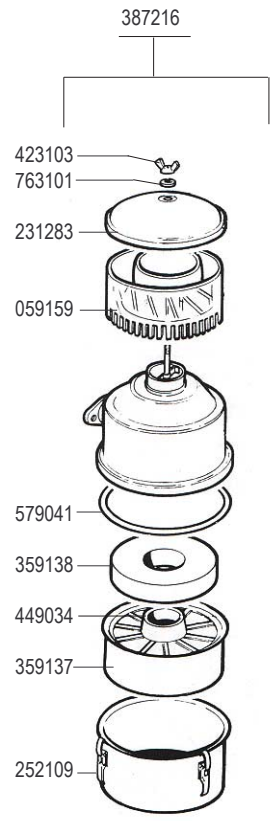

- 449372
- 240156
- 992044
- 746108
- 850128
- 995118
- 995011
- 447076

- A2443
- B3016

- 894003
- 754104

ADN 37 - 43 - 47

RICAMBI - SPARE PARTS - ERSATZTEILE - PIECES DETACHEES - REPUESTOS

ADN 54

- ADN 37 - 43 - 47
- ADN 54

RICAMBI - SPARE PARTS - ERSATZTEILE - PIECES DETACHEES - REPUESTOS

- ADN 37 - 43 - 47
- ADN 54

RICAMBI - SPARE PARTS - ERSATZTEILE - PIECES DETACHEES - REPUESTOS

- ADN 37- 43 - 47
- ADN 54

RICAMBI - SPARE PARTS - ERSATZTEILE - PIECES DETACHEES - REPUESTOS

- (A) Pressostato normalmente aperto - Oil pressure switch normally open
- (B) Pressostato normalmente chiuso - Oil pressure switch normally closed

□ ADN 37- 43 - 47

● ADN 54

RICAMBI - SPARE PARTS - ERSATZTEILE - PIECES DETACHEES - REPUESTOS

□ ADN 37- 43 - 47

● ADN 54

- ADN 37-43-47
- ADN 54

Per versioni lente 2500 G/min. – For low speed version 2500 RPM

RICAMBI - SPARE PARTS - ERSATZTEILE - PIECES DETACHEES - REPUESTOS

RICAMBI - SPARE PARTS - ERSATZTEILE - PIECES DETACHEES - REPUESTOS