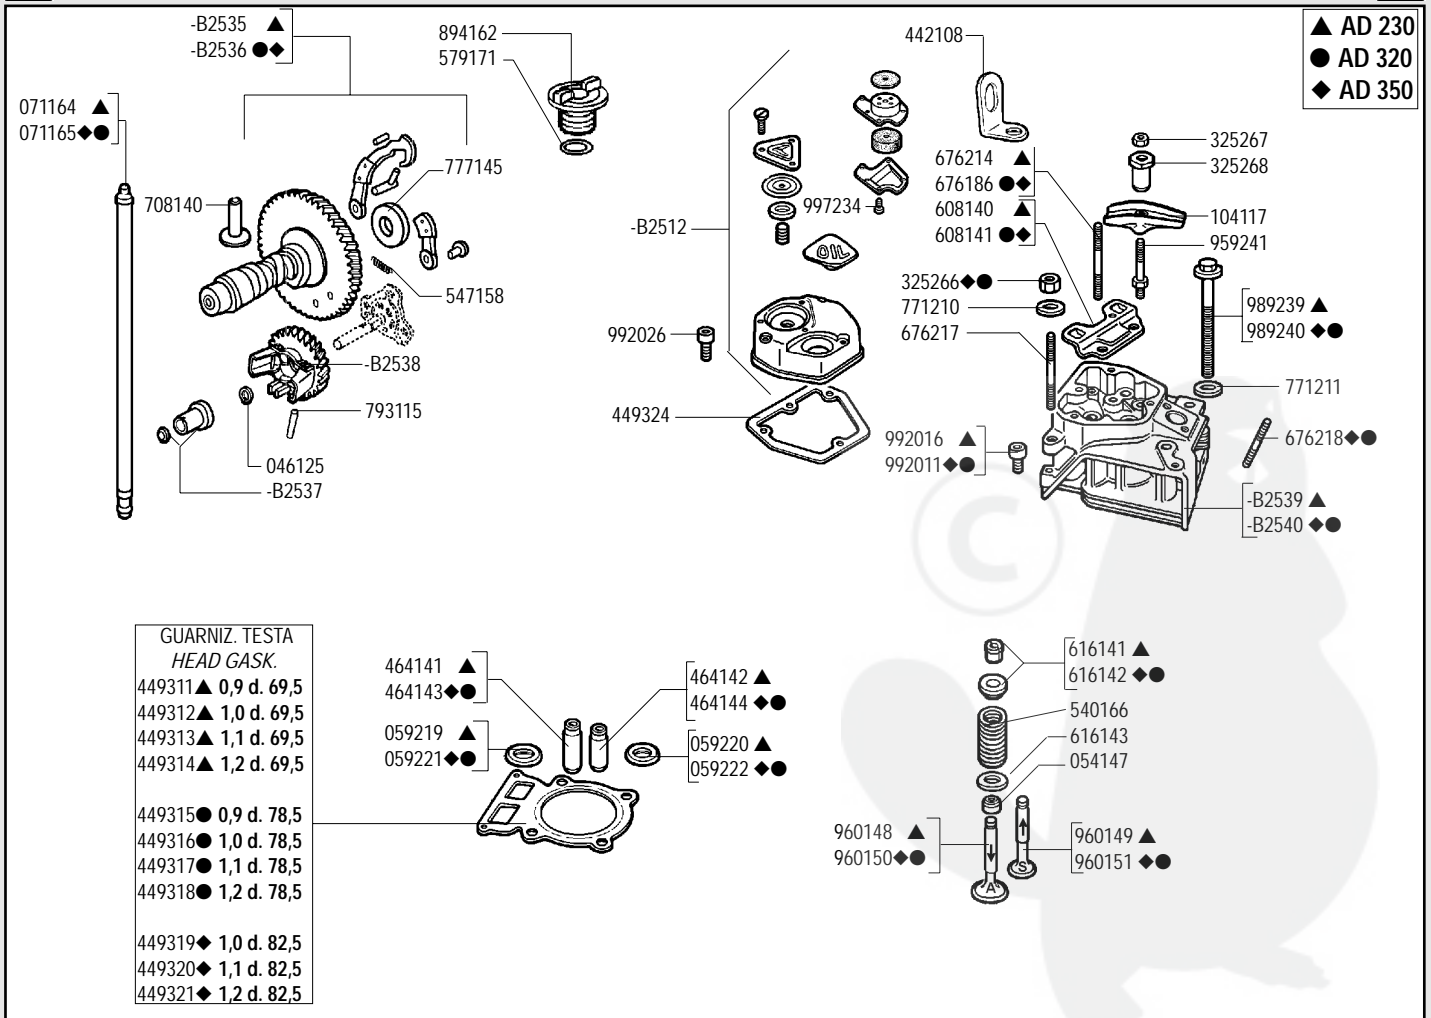

RICAMBI - SPARE PARTS - ERSATZTEILE - PIECES DETACHEES - REPUESTOS

RICAMBI - SPARE PARTS - ERSATZTEILE - PIECES DETACHEES - REPUESTOS

CODICE	178133
DATA	10/02
N. REVISIONE	4
EMESSO IL	10/99

ACME SRL - 31049 VALDOBBIADENE (TREVISO) ITALY - VIA ERIZZO, 37 - TEL. 0423.9701 - TELEFAX 0423.973623 - E-mail: mail@acmemotori.com

RICAMBI - SPARE PARTS - ERSATZTEILE - PIECES DETACHEES - REPUESTOS