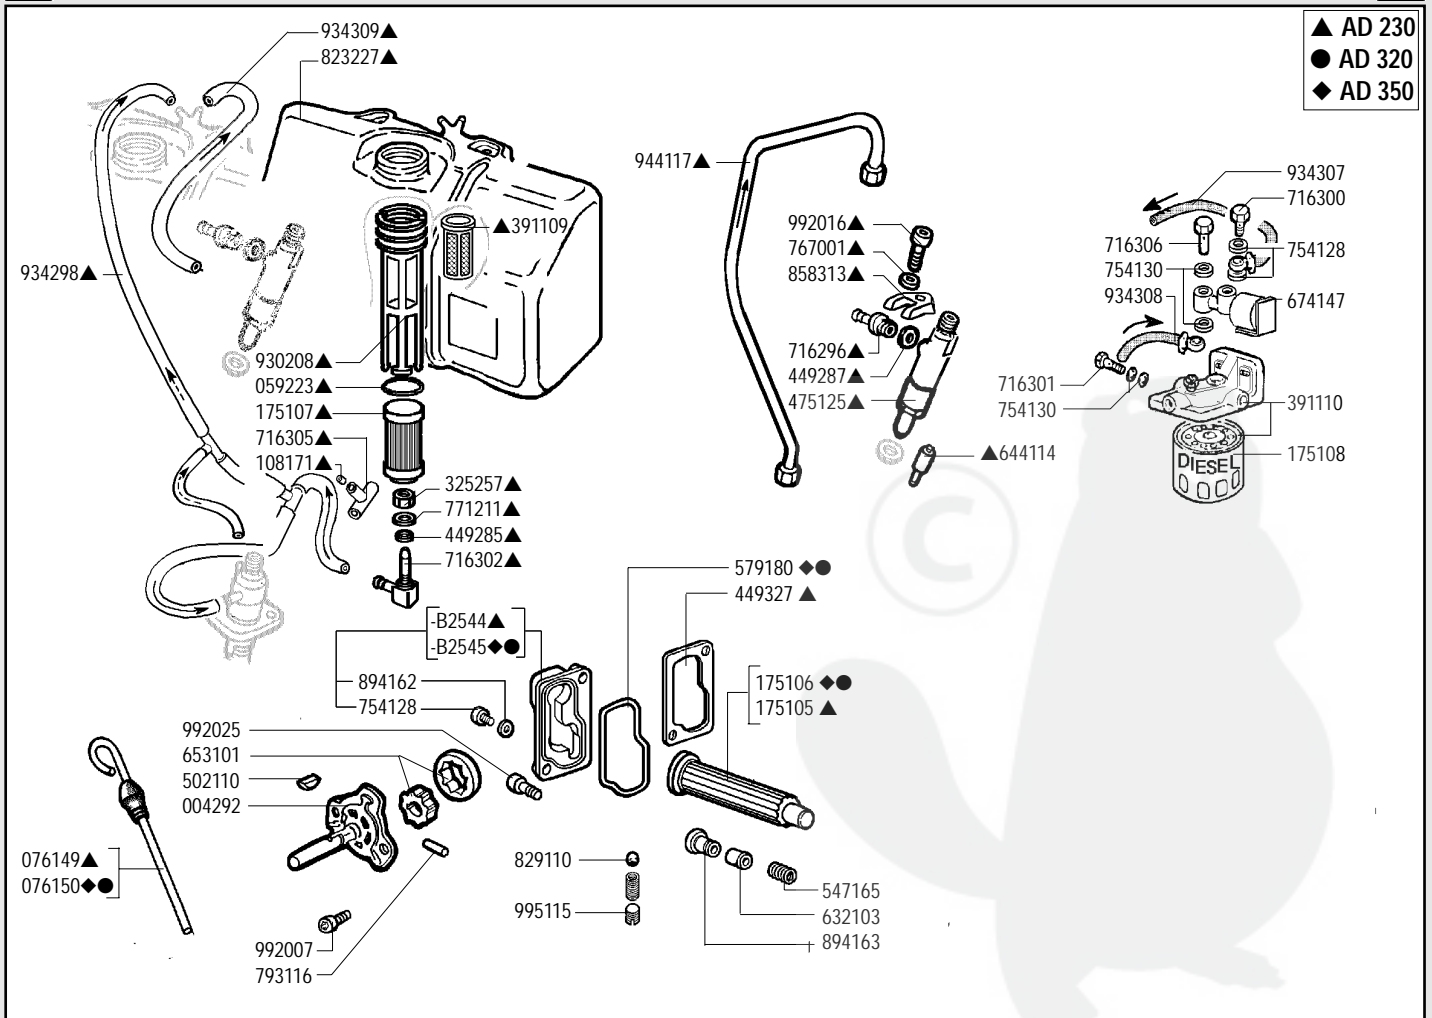

RICAMBI - SPARE PARTS - ERSATZTEILE - PIECES DETACHEES - REPUESTOS

RICAMBI - SPARE PARTS - ERSATZTEILE - PIECES DETACHEES - REPUESTOS

CODICE	178133
DATA	10/02
N. REVISIONE	4
EMESSO IL	10/99

ACME SRL - 31049 VALDOBBIADENE (TREVISO) ITALY - VIA ERIZZO, 37 - TEL. 0423.9701 - TELEFAX 0423.973623 - E-mail: mail@acmemotori.com

RICAMBI - SPARE PARTS - ERSATZTEILE - PIECES DETACHEES - REPUESTOS