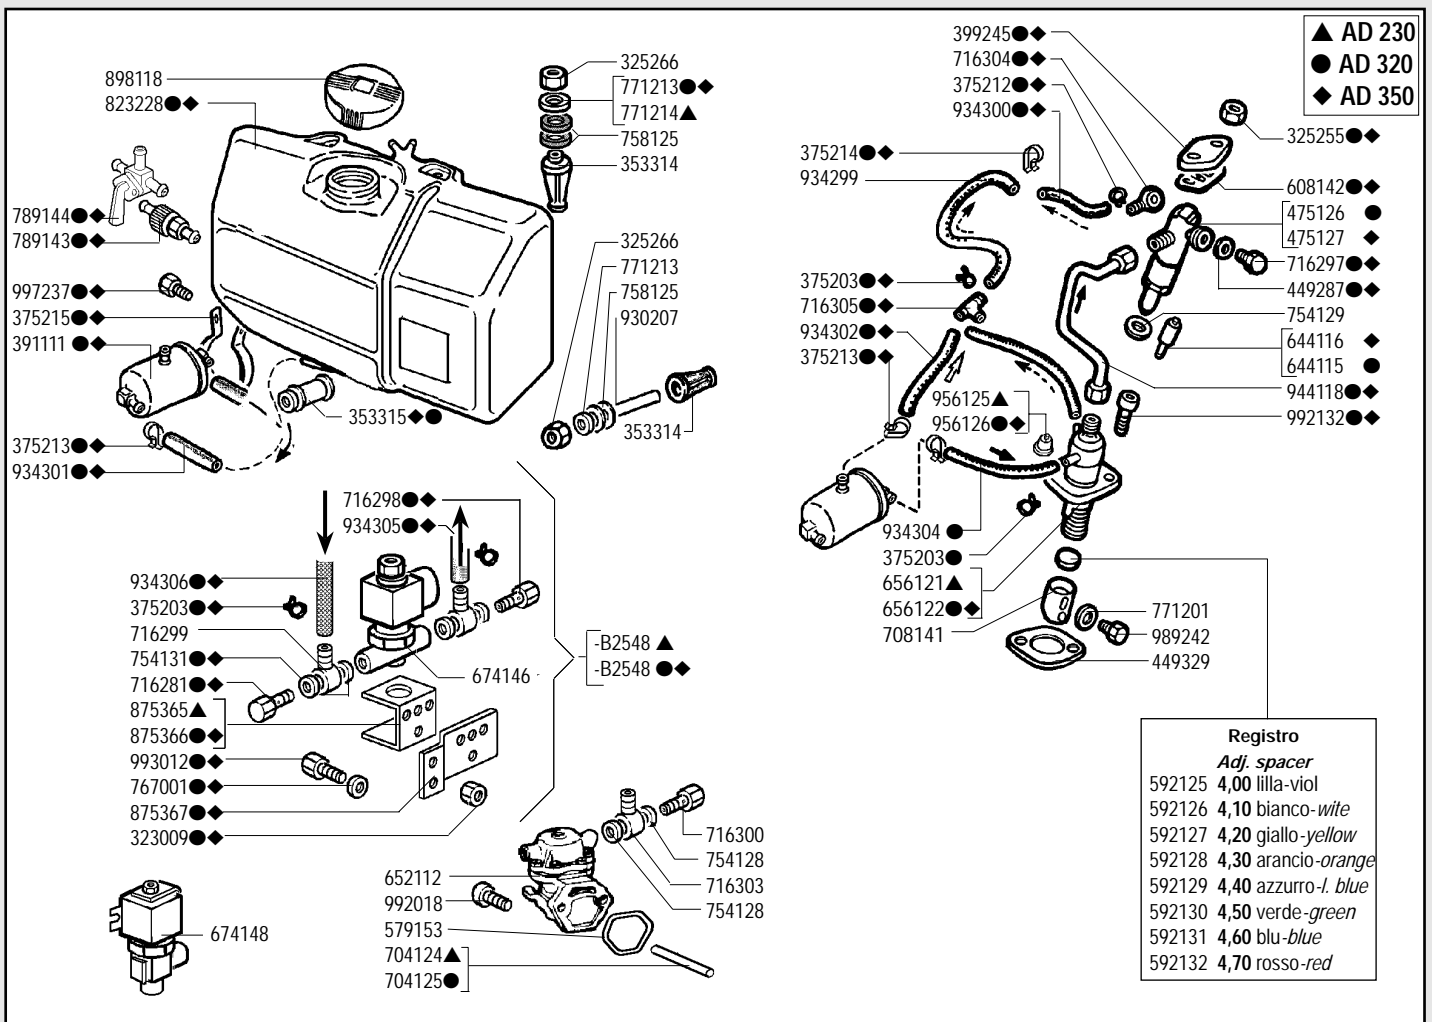

RICAMBI - SPARE PARTS - ERSATZTEILE - PIECES DETACHEES - REPUESTOS

RICAMBI - SPARE PARTS - ERSATZTEILE - PIECES DETACHEES - REPUESTOS

CODICE	178133
DATA	10/02
N. REVISIONE	4
EMESSO IL	10/99

ACME SRL - 31049 VALDOBBIADENE (TREVISO) ITALY - VIA ERIZZO, 37 - TEL. 0423.9701 - TELEFAX 0423.973623 - E-mail: mail@acmemotori.com

RICAMBI - SPARE PARTS - ERSATZTEILE - PIECES DETACHEES - REPUESTOS