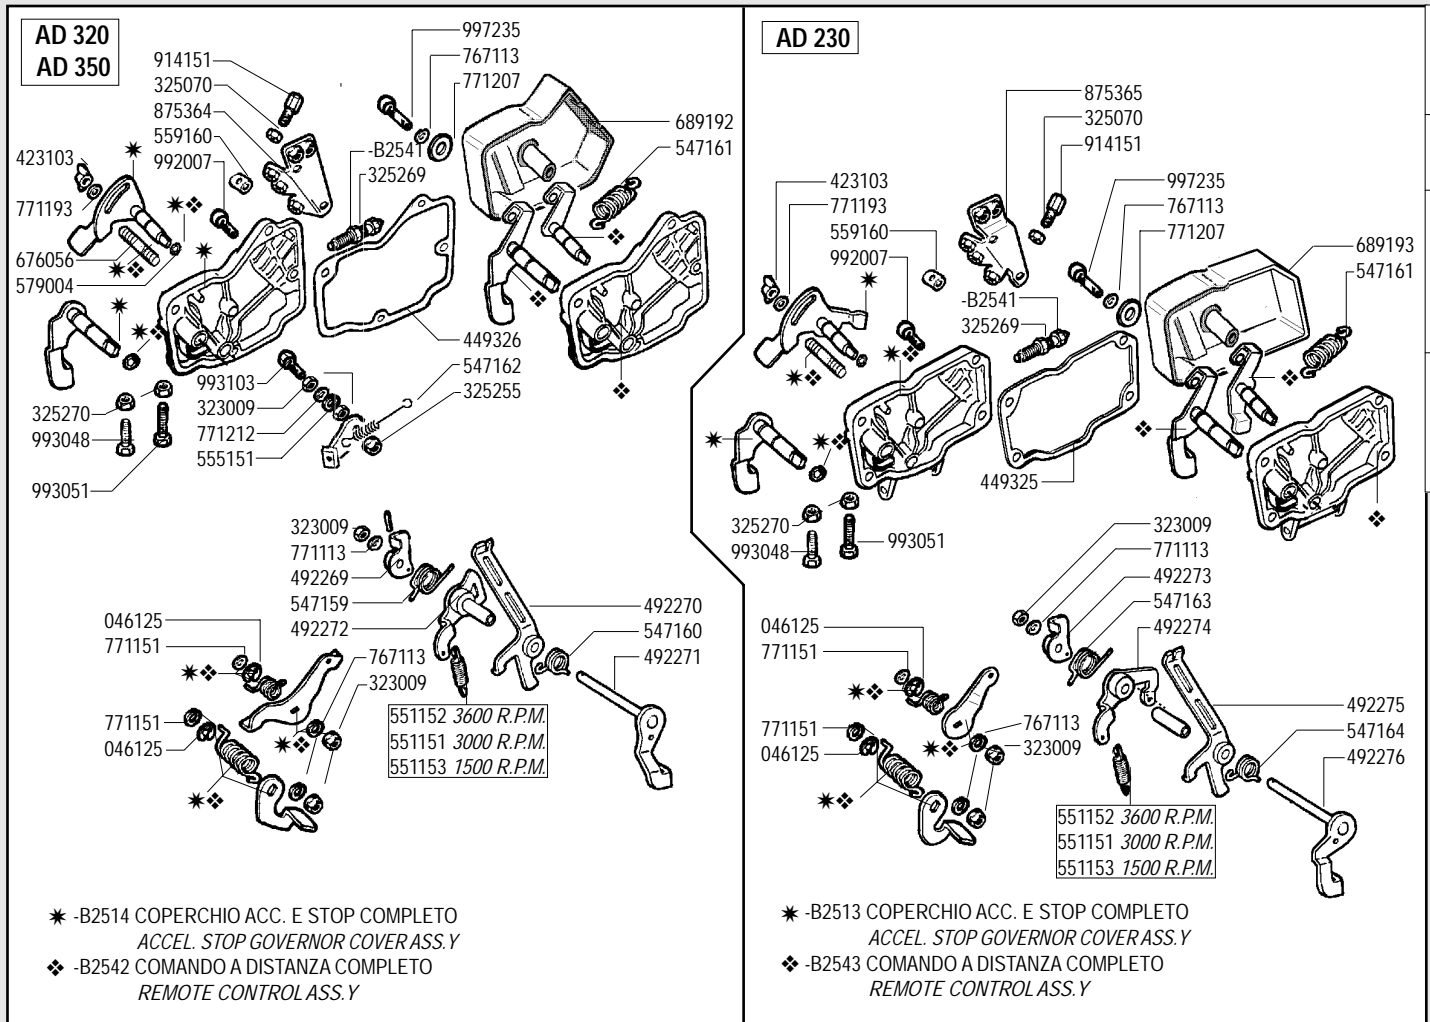

RICAMBI - SPARE PARTS - ERSATZTEILE - PIECES DETACHEES - REPUESTOS

RICAMBI - SPARE PARTS - ERSATZTEILE - PIECES DETACHEES - REPUESTOS

CODICE	178133
DATA	10/02
N. REVISIONE	4
EMESSO IL	10/99

ACME SRL - 31049 VALDOBBIADENE (TREVISO) ITALY - VIA ERIZZO, 37 - TEL. 0423.9701 - TELEFAX 0423.973623 - E-mail: mail@acmemotori.com

RICAMBI - SPARE PARTS - ERSATZTEILE - PIECES DETACHEES - REPUESTOS