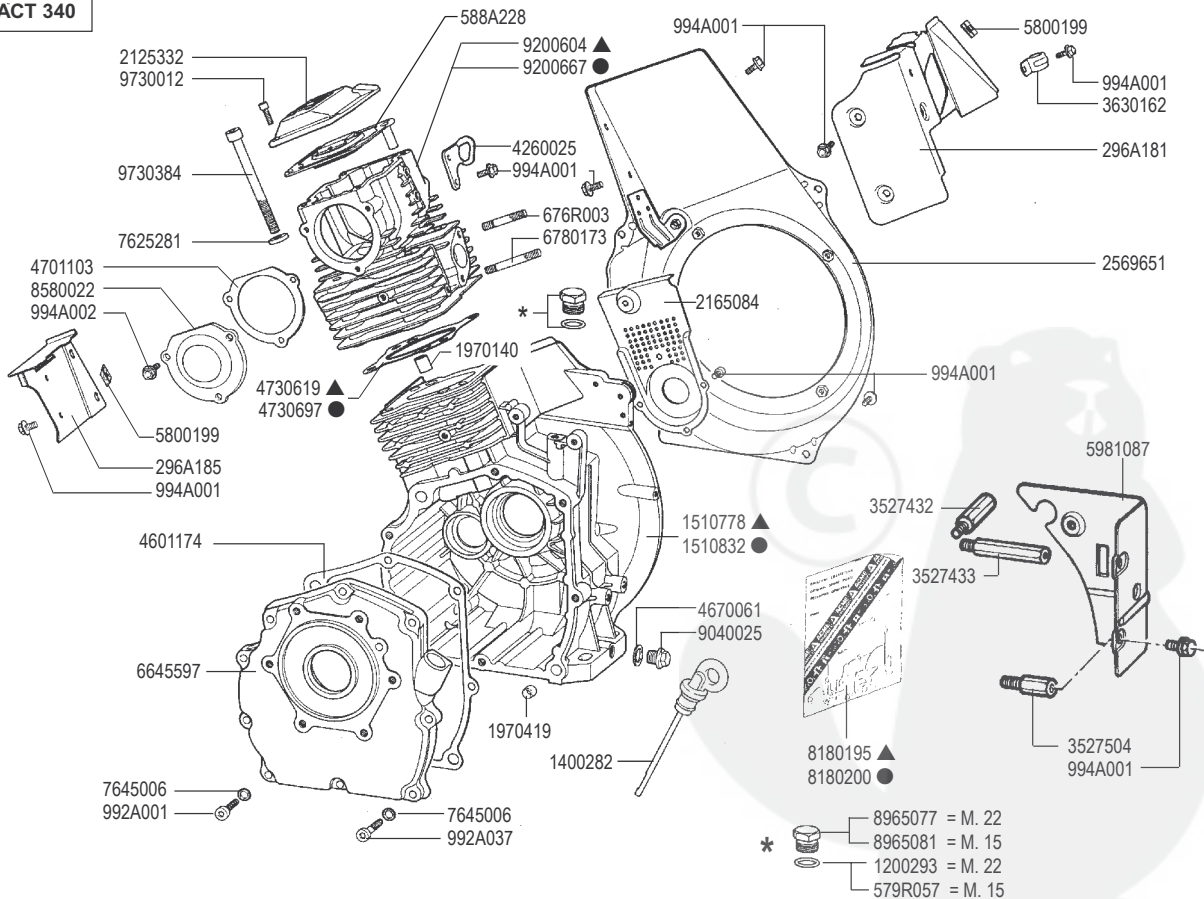

# ACT 280 - OHC ACT 340 - OHC

-B1A276 SHORT BLOCK ACT 280  
1560298 SHORT BLOCK ACT 340

▲ = ACT 280  
● = ACT 340

▲ = ACT 280  
● = ACT 340

**RICAMBI - SPARE PARTS - ERSATZTEILE - PIECES DETACHEES - REPUESTOS**

▲ = ACT 280  
● = ACT 340

**RICAMBI - SPARE PARTS - ERSATZTEILE - PIECES DETACHEES - REPUESTOS**

**RICAMBI - SPARE PARTS - ERSATZTEILE - PIECES DETACHEES - REPUESTOS**

▲ = ACT 280  
● = ACT 340

RICAMBI - SPARE PARTS - ERSATZTEILE - PIECES DETACHEES - REPUESTOS

**RICAMBI - SPARE PARTS - ERSATZTEILE - PIECES DETACHEES - REPUESTOS**

**versione ALPINE**  
**ALPINE version**

4896382

RICAMBI - SPARE PARTS - ERSATZTEILE - PIECES DETACHEES - REPUESTOS

**RICAMBI - SPARE PARTS - ERSATZTEILE - PIECES DETACHEES - REPUESTOS**