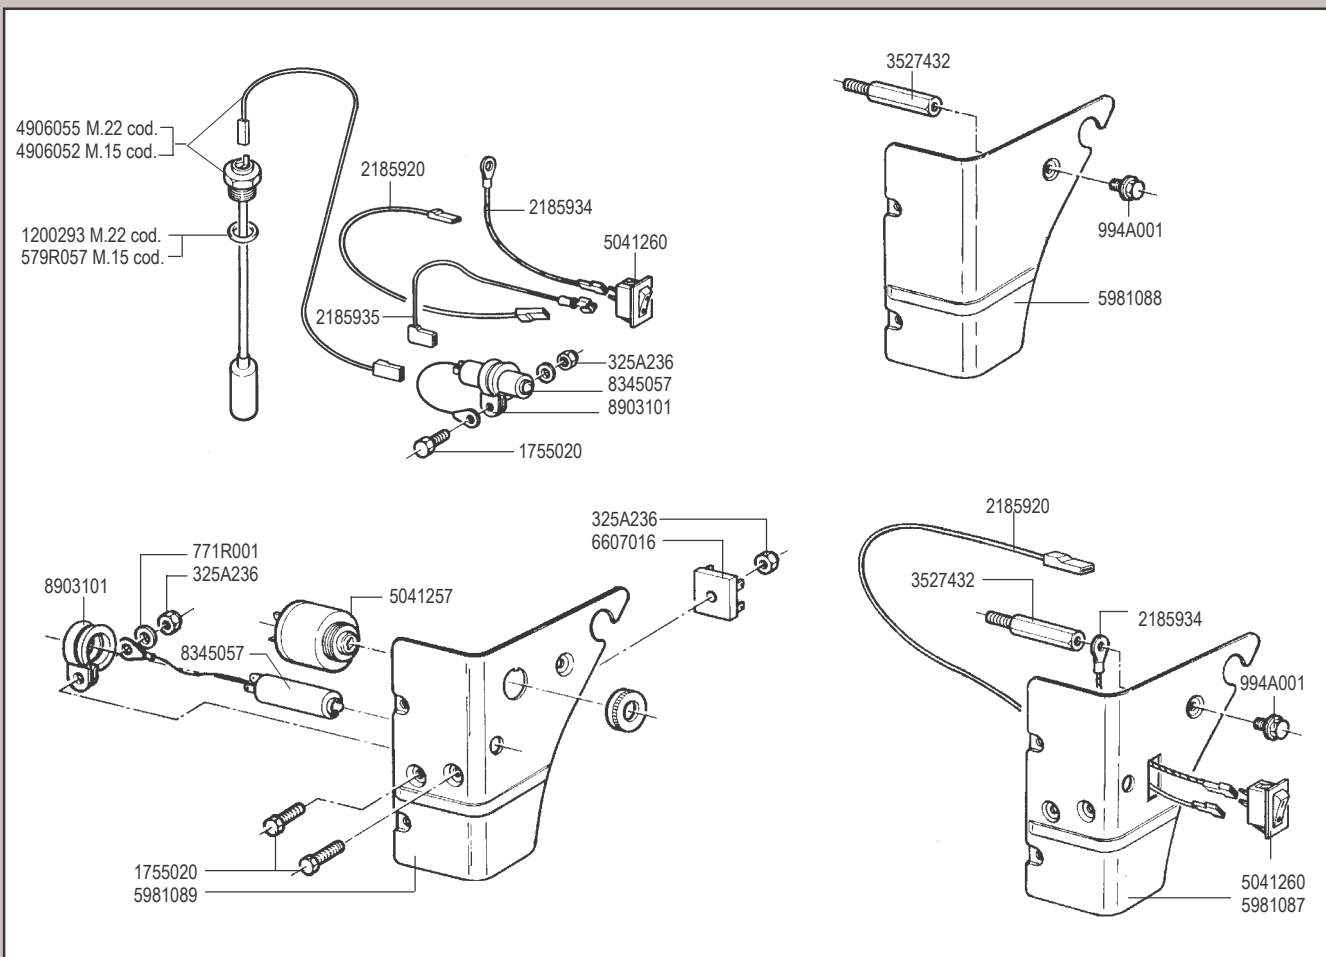

# ACT 280 - OHC ACT 340 - OHC

-B1A276 SHORT BLOCK ACT 280  
1560298 SHORT BLOCK ACT 340

▲ = ACT 280  
● = ACT 340

▲ = ACT 280  
● = ACT 340

**RICAMBI - SPARE PARTS - ERSATZTEILE - PIECES DETACHEES - REPUESTOS**

▲ = ACT 280  
● = ACT 340

**RICAMBI - SPARE PARTS - ERSATZTEILE - PIECES DETACHEES - REPUESTOS**

**RICAMBI - SPARE PARTS - ERSATZTEILE - PIECES DETACHEES - REPUESTOS**

▲ = ACT 280  
● = ACT 340

RICAMBI - SPARE PARTS - ERSATZTEILE - PIECES DETACHEES - REPUESTOS

**RICAMBI - SPARE PARTS - ERSATZTEILE - PIECES DETACHEES - REPUESTOS**

**versione ALPINE**  
**ALPINE version**

4896382

RICAMBI - SPARE PARTS - ERSATZTEILE - PIECES DETACHEES - REPUESTOS

**RICAMBI - SPARE PARTS - ERSATZTEILE - PIECES DETACHEES - REPUESTOS**