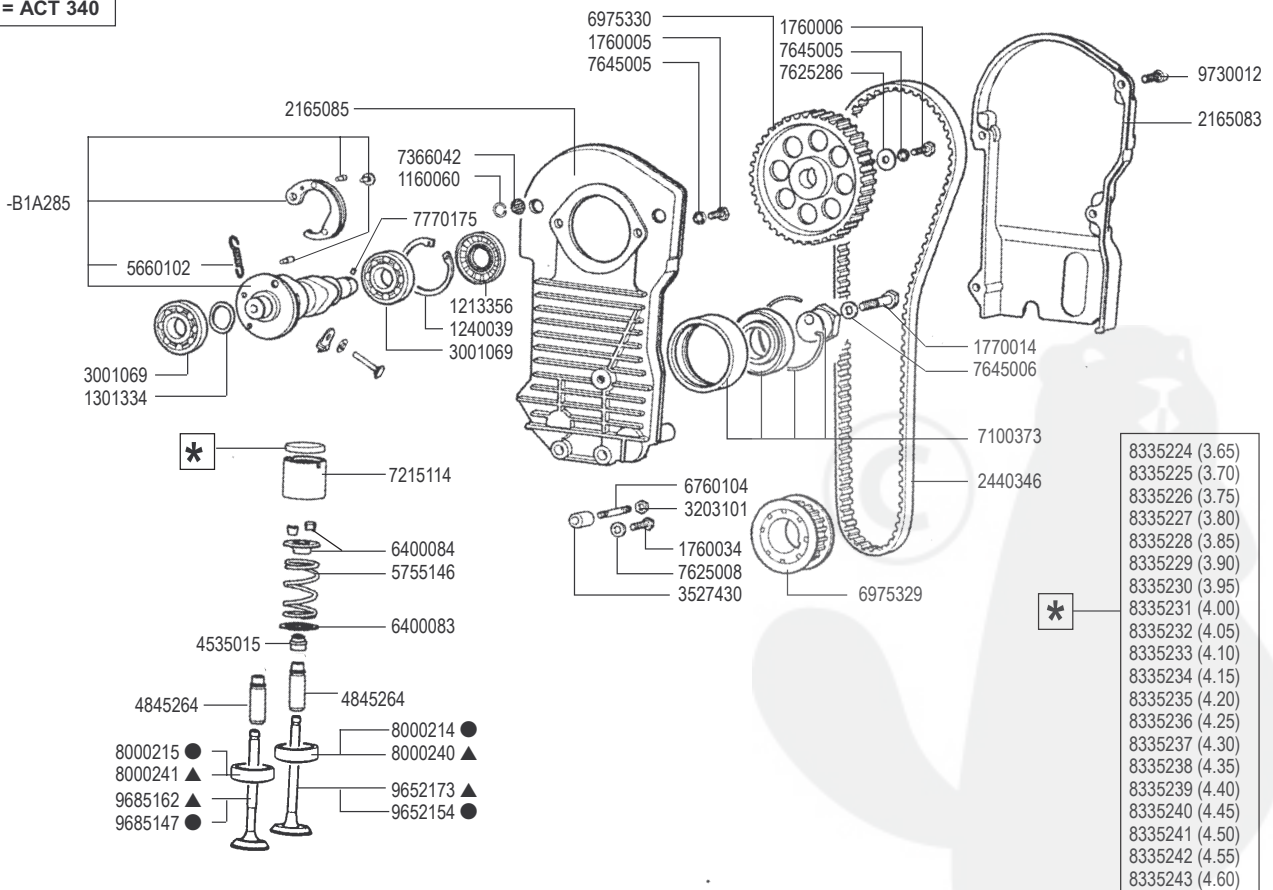

# ACT 280 - OHC ACT 340 - OHC

-B1A276 SHORT BLOCK ACT 280  
1560298 SHORT BLOCK ACT 340

▲ = ACT 280  
● = ACT 340

▲ = ACT 280  
● = ACT 340

**RICAMBI - SPARE PARTS - ERSATZTEILE - PIECES DETACHEES - REPUESTOS**

▲ = ACT 280  
● = ACT 340

**RICAMBI - SPARE PARTS - ERSATZTEILE - PIECES DETACHEES - REPUESTOS**

**RICAMBI - SPARE PARTS - ERSATZTEILE - PIECES DETACHEES - REPUESTOS**

▲ = ACT 280  
● = ACT 340

RICAMBI - SPARE PARTS - ERSATZTEILE - PIECES DETACHEES - REPUESTOS

**RICAMBI - SPARE PARTS - ERSATZTEILE - PIECES DETACHEES - REPUESTOS**

**versione ALPINE**  
**ALPINE version**

4896382

RICAMBI - SPARE PARTS - ERSATZTEILE - PIECES DETACHEES - REPUESTOS

**RICAMBI - SPARE PARTS - ERSATZTEILE - PIECES DETACHEES - REPUESTOS**