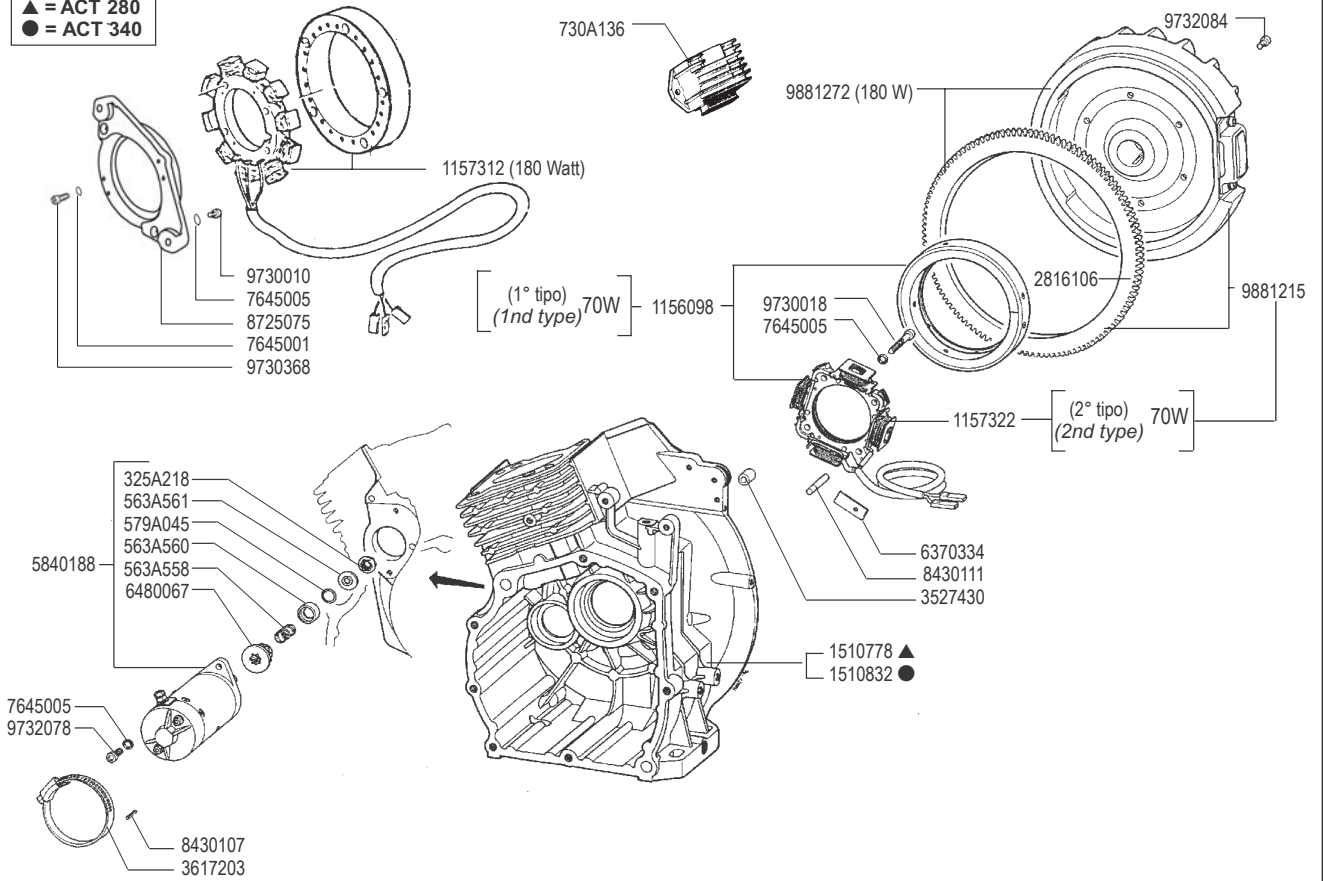

# ACT 280 - OHC ACT 340 - OHC

-B1A276 SHORT BLOCK ACT 280  
1560298 SHORT BLOCK ACT 340

▲ = ACT 280  
● = ACT 340

▲ = ACT 280  
● = ACT 340

**RICAMBI - SPARE PARTS - ERSATZTEILE - PIECES DETACHEES - REPUESTOS**

▲ = ACT 280  
● = ACT 340

**RICAMBI - SPARE PARTS - ERSATZTEILE - PIECES DETACHEES - REPUESTOS**

**RICAMBI - SPARE PARTS - ERSATZTEILE - PIECES DETACHEES - REPUESTOS**

▲ = ACT 280  
● = ACT 340

RICAMBI - SPARE PARTS - ERSATZTEILE - PIECES DETACHEES - REPUESTOS

**RICAMBI - SPARE PARTS - ERSATZTEILE - PIECES DETACHEES - REPUESTOS**

**versione ALPINE**  
**ALPINE version**

4896382

RICAMBI - SPARE PARTS - ERSATZTEILE - PIECES DETACHEES - REPUESTOS

**RICAMBI - SPARE PARTS - ERSATZTEILE - PIECES DETACHEES - REPUESTOS**