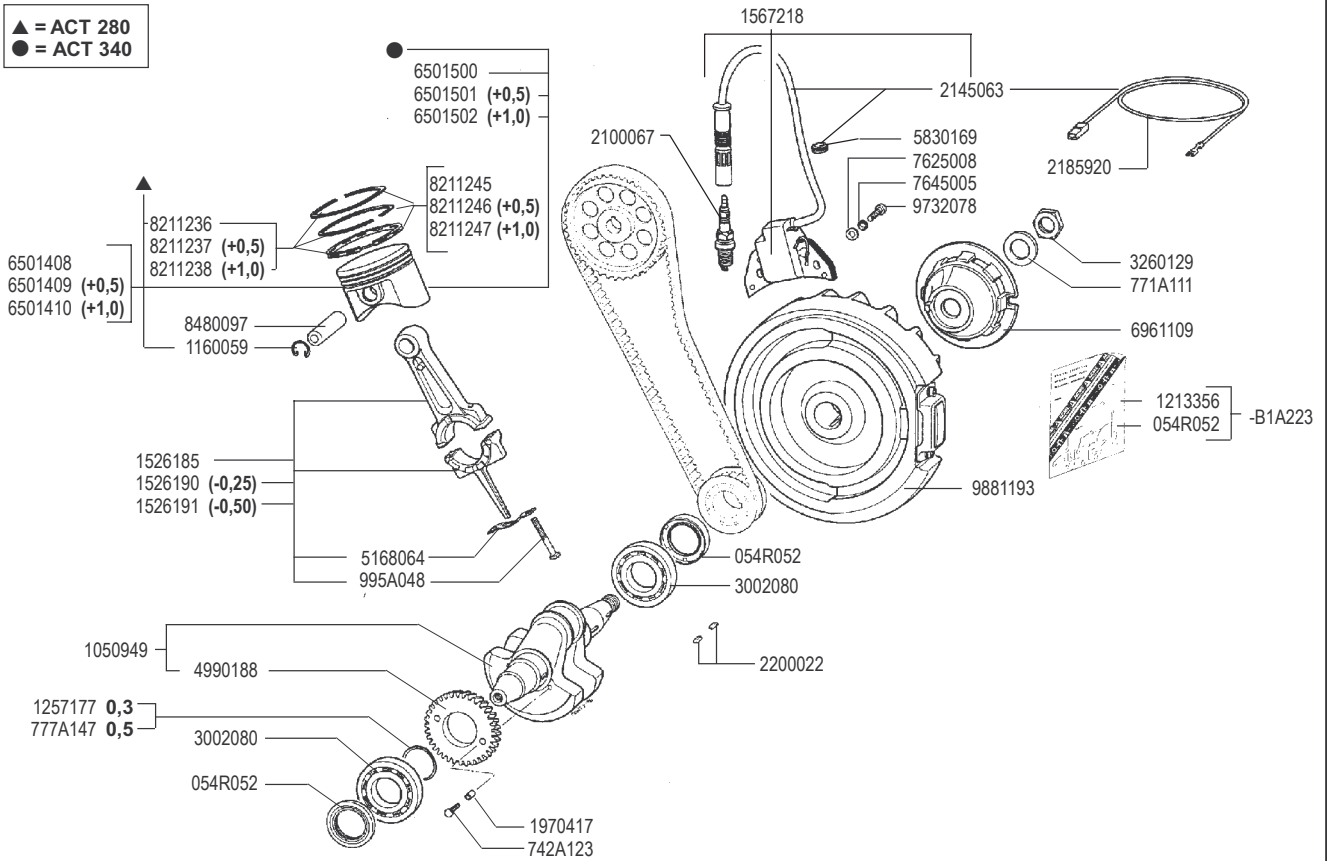

# ACT 280 - OHC ACT 340 - OHC

-B1A276 SHORT BLOCK ACT 280  
1560298 SHORT BLOCK ACT 340

▲ = ACT 280  
● = ACT 340

▲ = ACT 280  
● = ACT 340

**RICAMBI - SPARE PARTS - ERSATZTEILE - PIECES DETACHEES - REPUESTOS**

▲ = ACT 280  
● = ACT 340

**RICAMBI - SPARE PARTS - ERSATZTEILE - PIECES DETACHEES - REPUESTOS**

**RICAMBI - SPARE PARTS - ERSATZTEILE - PIECES DETACHEES - REPUESTOS**

▲ = ACT 280  
● = ACT 340

RICAMBI - SPARE PARTS - ERSATZTEILE - PIECES DETACHEES - REPUESTOS

**RICAMBI - SPARE PARTS - ERSATZTEILE - PIECES DETACHEES - REPUESTOS**

**versione ALPINE**  
**ALPINE version**

4896382

RICAMBI - SPARE PARTS - ERSATZTEILE - PIECES DETACHEES - REPUESTOS

**RICAMBI - SPARE PARTS - ERSATZTEILE - PIECES DETACHEES - REPUESTOS**