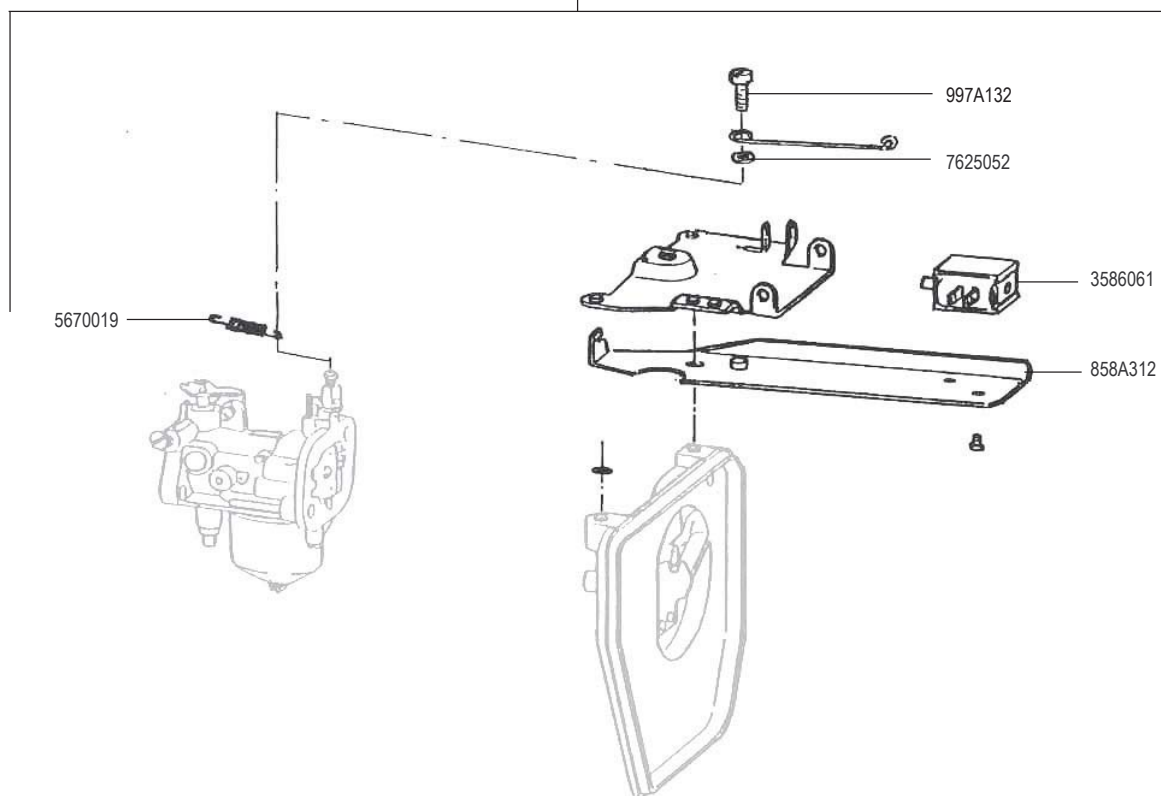

# ACT 280 - OHC ACT 340 - OHC

-B1A276 SHORT BLOCK ACT 280  
1560298 SHORT BLOCK ACT 340

▲ = ACT 280  
● = ACT 340

▲ = ACT 280  
● = ACT 340

**RICAMBI - SPARE PARTS - ERSATZTEILE - PIECES DETACHEES - REPUESTOS**

▲ = ACT 280  
● = ACT 340

**RICAMBI - SPARE PARTS - ERSATZTEILE - PIECES DETACHEES - REPUESTOS**

**RICAMBI - SPARE PARTS - ERSATZTEILE - PIECES DETACHEES - REPUESTOS**

▲ = ACT 280  
● = ACT 340

RICAMBI - SPARE PARTS - ERSATZTEILE - PIECES DETACHEES - REPUESTOS

**RICAMBI - SPARE PARTS - ERSATZTEILE - PIECES DETACHEES - REPUESTOS**

**versione ALPINE**  
**ALPINE version**

4896382

RICAMBI - SPARE PARTS - ERSATZTEILE - PIECES DETACHEES - REPUESTOS

**RICAMBI - SPARE PARTS - ERSATZTEILE - PIECES DETACHEES - REPUESTOS**