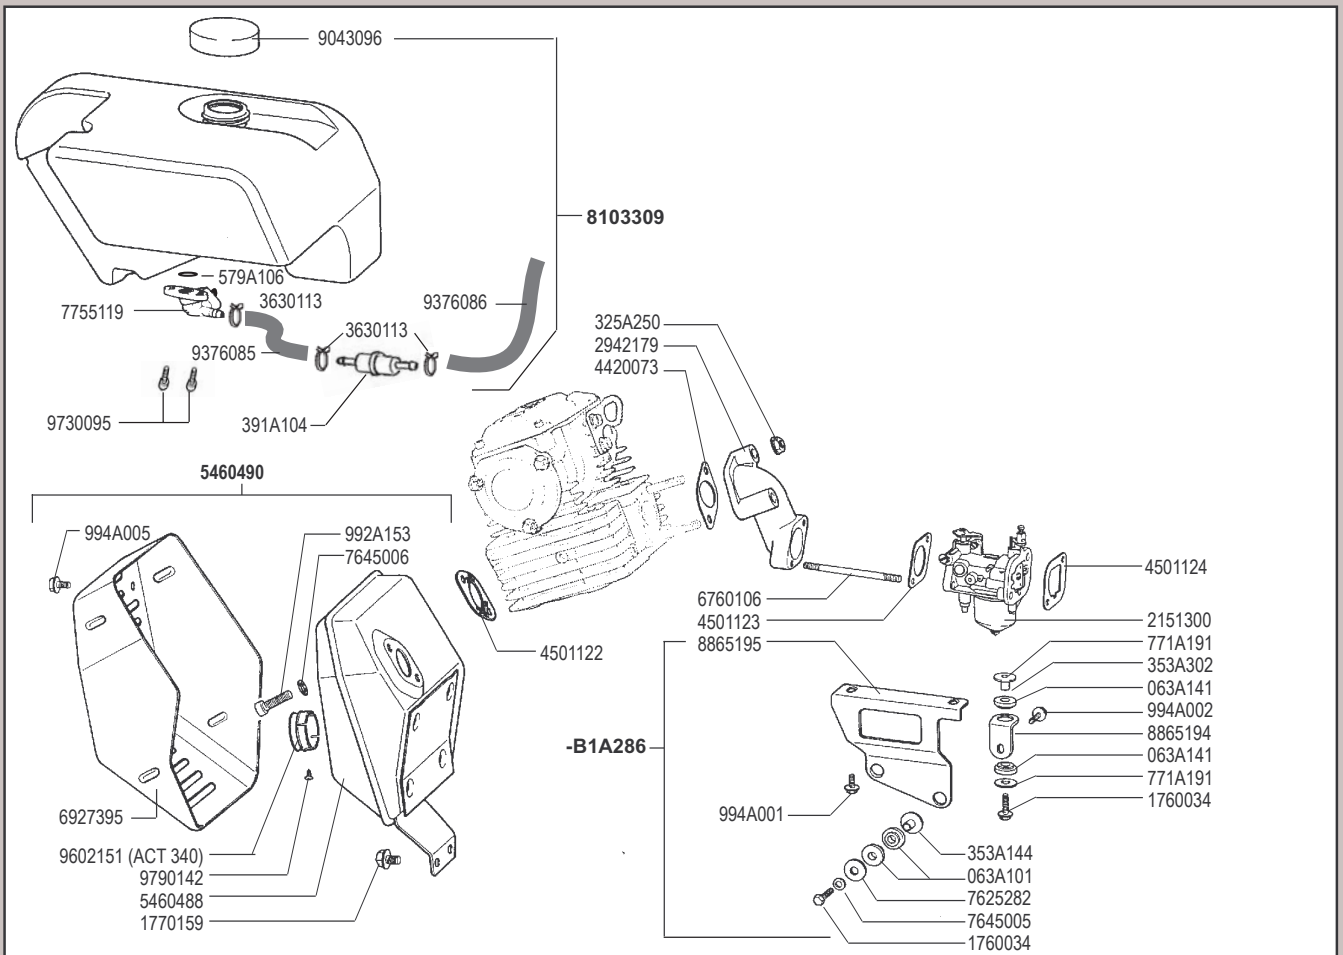

# ACT 280 - OHC ACT 340 - OHC

-B1A276 SHORT BLOCK ACT 280  
1560298 SHORT BLOCK ACT 340

▲ = ACT 280  
● = ACT 340

▲ = ACT 280  
● = ACT 340

**RICAMBI - SPARE PARTS - ERSATZTEILE - PIECES DETACHEES - REPUESTOS**

▲ = ACT 280  
● = ACT 340

**RICAMBI - SPARE PARTS - ERSATZTEILE - PIECES DETACHEES - REPUESTOS**

**RICAMBI - SPARE PARTS - ERSATZTEILE - PIECES DETACHEES - REPUESTOS**

▲ = ACT 280  
● = ACT 340

RICAMBI - SPARE PARTS - ERSATZTEILE - PIECES DETACHEES - REPUESTOS

**RICAMBI - SPARE PARTS - ERSATZTEILE - PIECES DETACHEES - REPUESTOS**

**versione ALPINE**  
**ALPINE version**

4896382

RICAMBI - SPARE PARTS - ERSATZTEILE - PIECES DETACHEES - REPUESTOS

**RICAMBI - SPARE PARTS - ERSATZTEILE - PIECES DETACHEES - REPUESTOS**