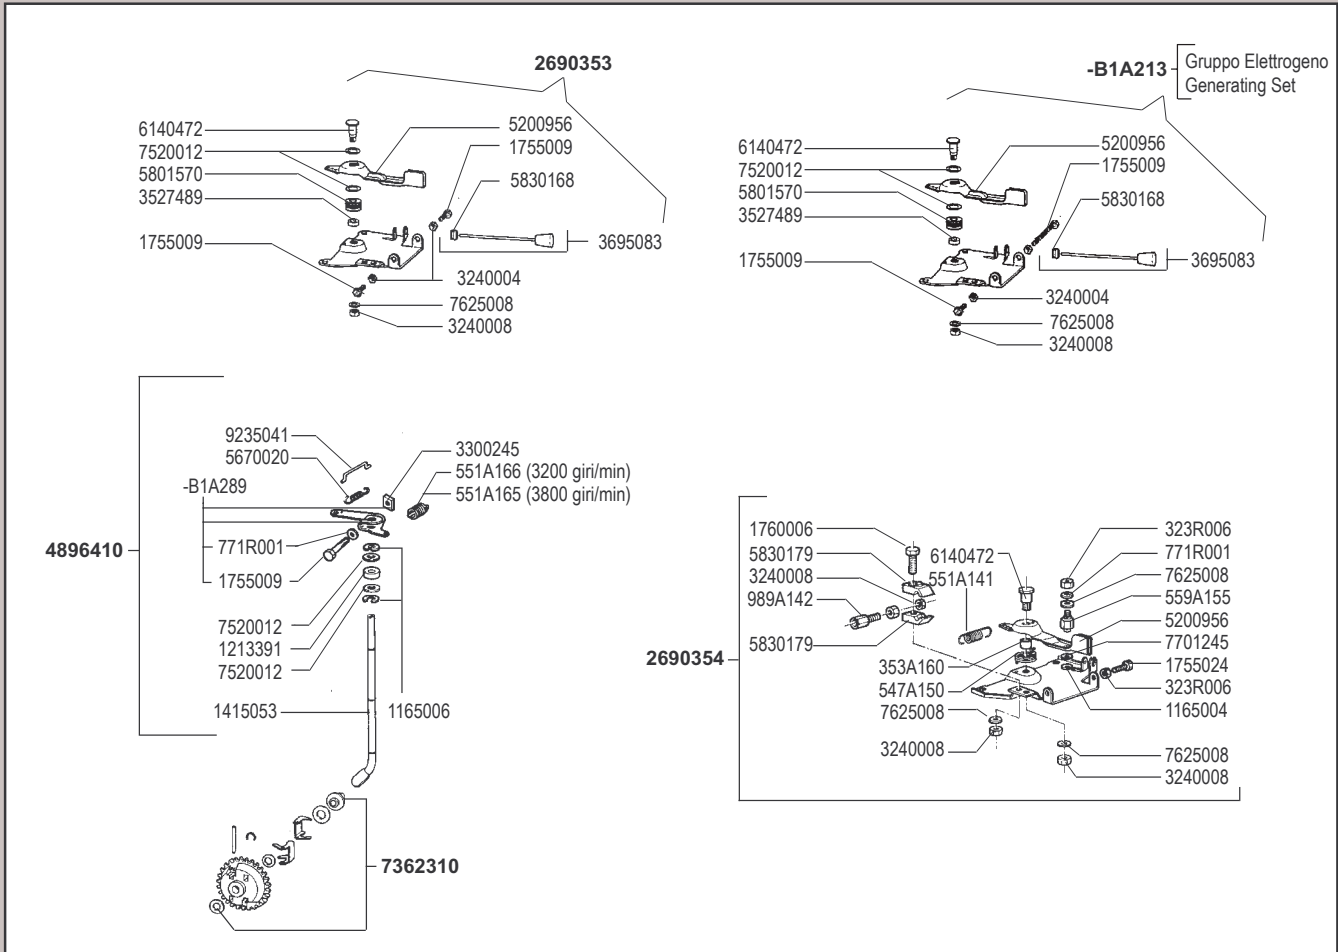

# ACT 280 - OHC ACT 340 - OHC

-B1A276 SHORT BLOCK ACT 280  
1560298 SHORT BLOCK ACT 340

▲ = ACT 280  
● = ACT 340

▲ = ACT 280  
● = ACT 340

**RICAMBI - SPARE PARTS - ERSATZTEILE - PIECES DETACHEES - REPUESTOS**

▲ = ACT 280  
● = ACT 340

**RICAMBI - SPARE PARTS - ERSATZTEILE - PIECES DETACHEES - REPUESTOS**

**RICAMBI - SPARE PARTS - ERSATZTEILE - PIECES DETACHEES - REPUESTOS**

▲ = ACT 280  
● = ACT 340

RICAMBI - SPARE PARTS - ERSATZTEILE - PIECES DETACHEES - REPUESTOS

**RICAMBI - SPARE PARTS - ERSATZTEILE - PIECES DETACHEES - REPUESTOS**

**versione ALPINE**  
**ALPINE version**

4896382

RICAMBI - SPARE PARTS - ERSATZTEILE - PIECES DETACHEES - REPUESTOS

**RICAMBI - SPARE PARTS - ERSATZTEILE - PIECES DETACHEES - REPUESTOS**