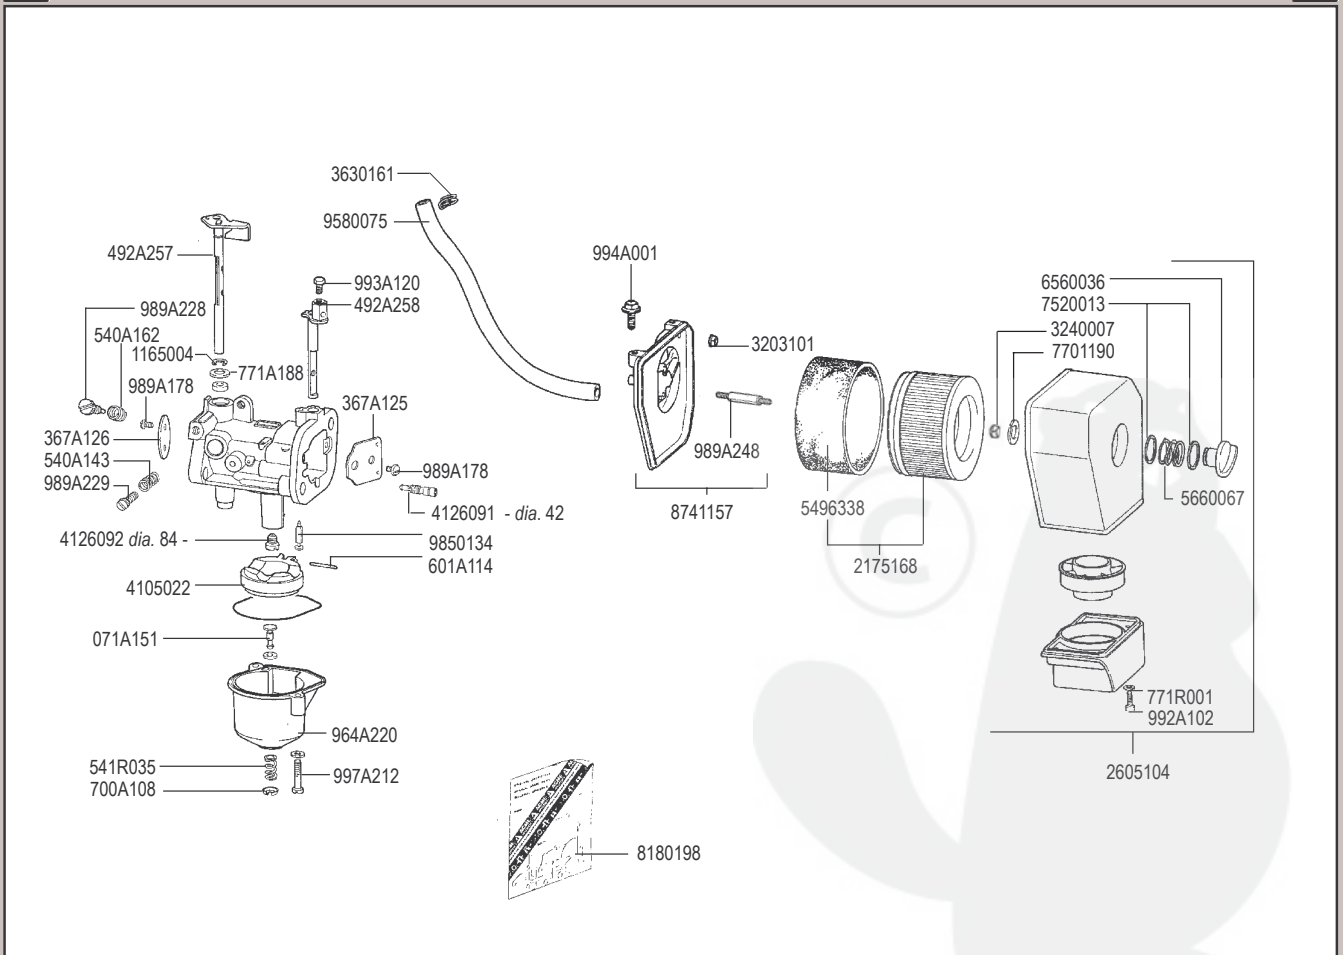

# ACT 280 - OHC ACT 340 - OHC

-B1A276 SHORT BLOCK ACT 280  
1560298 SHORT BLOCK ACT 340

▲ = ACT 280  
● = ACT 340

▲ = ACT 280  
● = ACT 340

**RICAMBI - SPARE PARTS - ERSATZTEILE - PIECES DETACHEES - REPUESTOS**

▲ = ACT 280  
● = ACT 340

**RICAMBI - SPARE PARTS - ERSATZTEILE - PIECES DETACHEES - REPUESTOS**

**RICAMBI - SPARE PARTS - ERSATZTEILE - PIECES DETACHEES - REPUESTOS**

▲ = ACT 280  
● = ACT 340

RICAMBI - SPARE PARTS - ERSATZTEILE - PIECES DETACHEES - REPUESTOS

**RICAMBI - SPARE PARTS - ERSATZTEILE - PIECES DETACHEES - REPUESTOS**

**versione ALPINE**  
**ALPINE version**

4896382

RICAMBI - SPARE PARTS - ERSATZTEILE - PIECES DETACHEES - REPUESTOS

**RICAMBI - SPARE PARTS - ERSATZTEILE - PIECES DETACHEES - REPUESTOS**