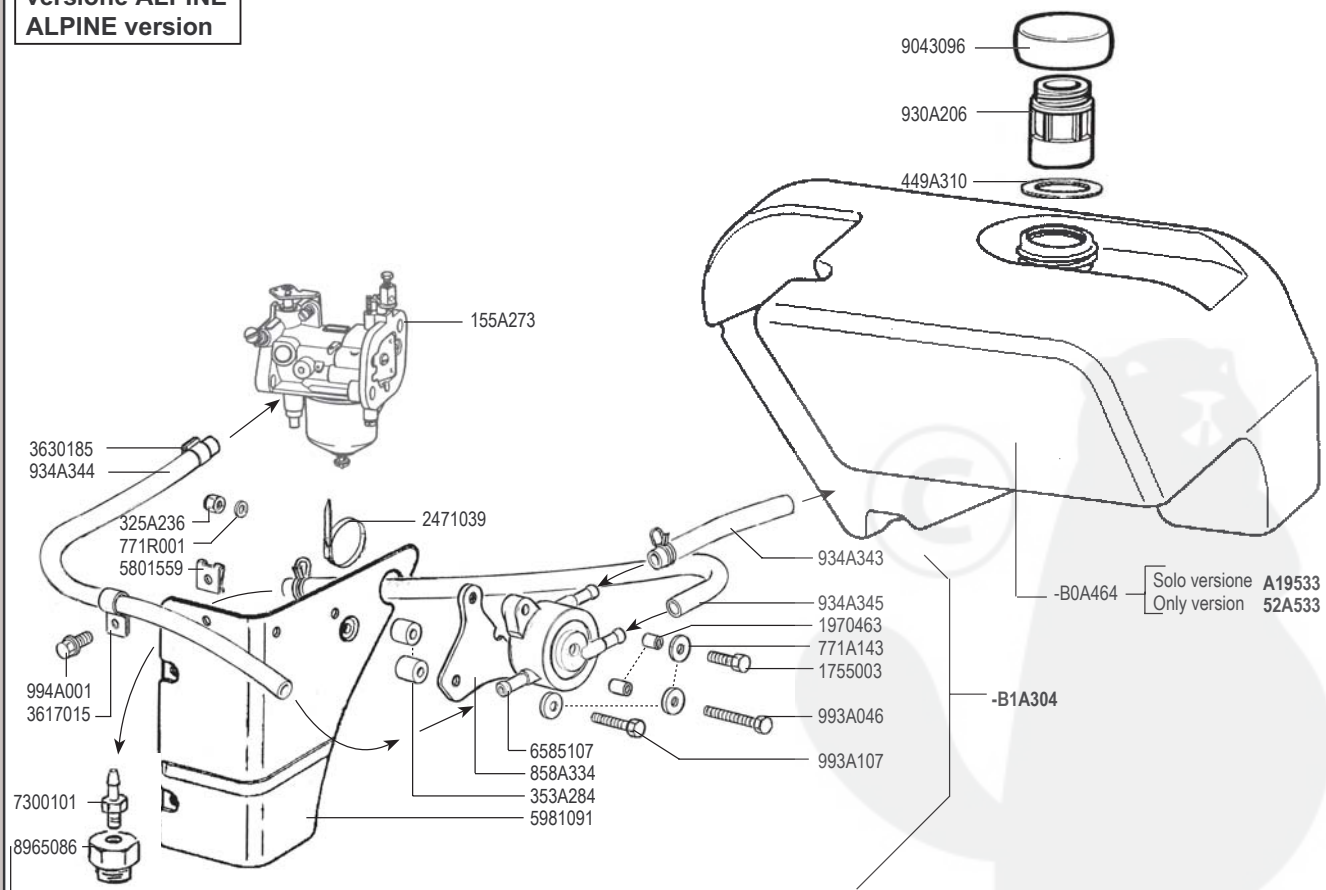

# ACT 280 - OHC ACT 340 - OHC

-B1A276 SHORT BLOCK ACT 280  
1560298 SHORT BLOCK ACT 340

▲ = ACT 280  
● = ACT 340

▲ = ACT 280  
● = ACT 340

**RICAMBI - SPARE PARTS - ERSATZTEILE - PIECES DETACHEES - REPUESTOS**

▲ = ACT 280  
● = ACT 340

**RICAMBI - SPARE PARTS - ERSATZTEILE - PIECES DETACHEES - REPUESTOS**

**RICAMBI - SPARE PARTS - ERSATZTEILE - PIECES DETACHEES - REPUESTOS**

▲ = ACT 280  
● = ACT 340

RICAMBI - SPARE PARTS - ERSATZTEILE - PIECES DETACHEES - REPUESTOS

**RICAMBI - SPARE PARTS - ERSATZTEILE - PIECES DETACHEES - REPUESTOS**

**versione ALPINE**  
**ALPINE version**

4896382

RICAMBI - SPARE PARTS - ERSATZTEILE - PIECES DETACHEES - REPUESTOS

**RICAMBI - SPARE PARTS - ERSATZTEILE - PIECES DETACHEES - REPUESTOS**