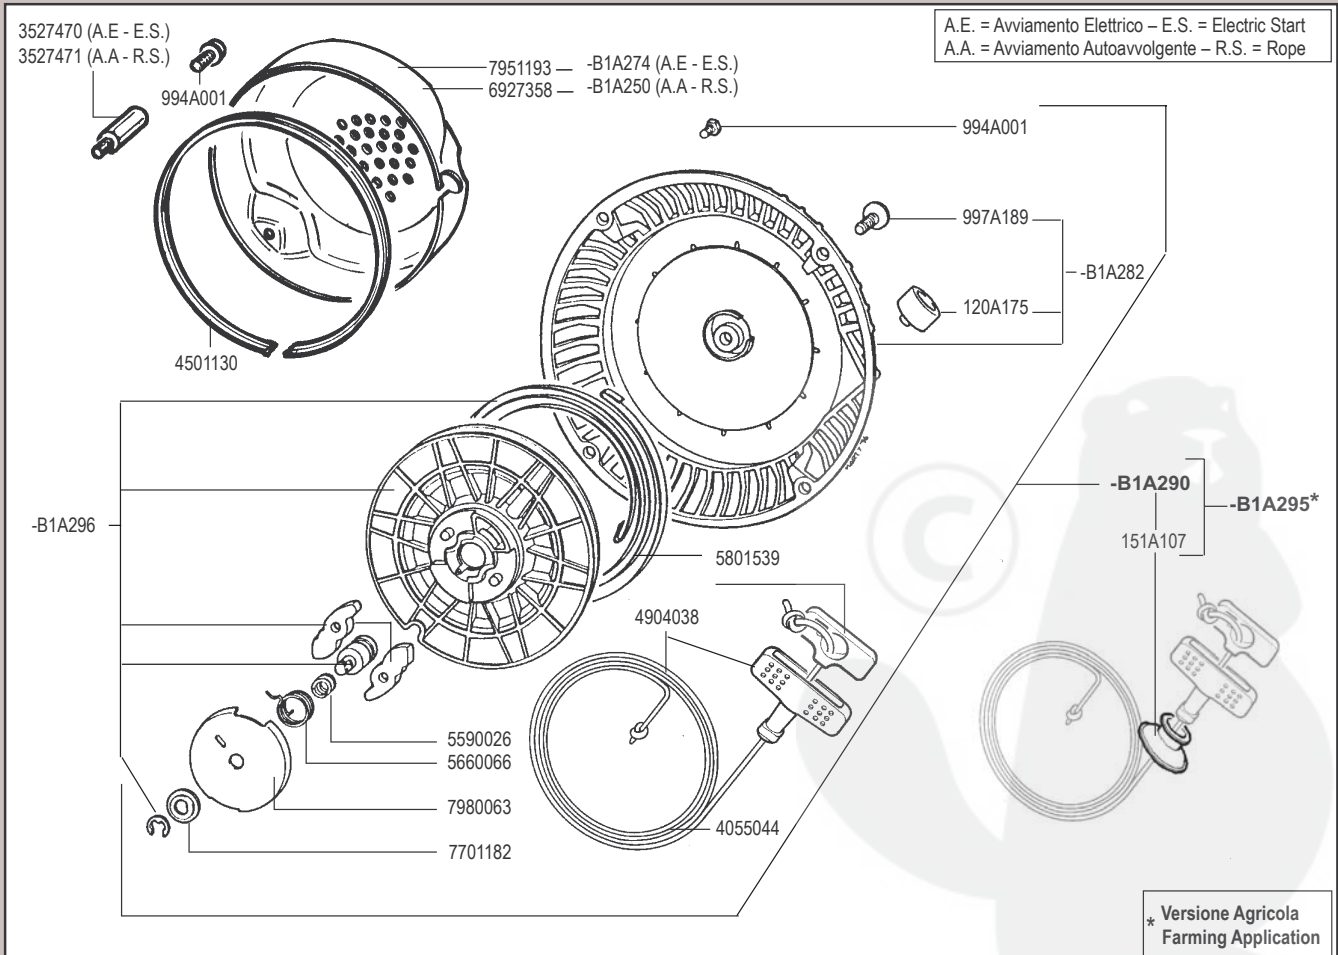

# ACT 280 - OHC ACT 340 - OHC

-B1A276 SHORT BLOCK ACT 280  
1560298 SHORT BLOCK ACT 340

▲ = ACT 280  
● = ACT 340

▲ = ACT 280  
● = ACT 340

**RICAMBI - SPARE PARTS - ERSATZTEILE - PIECES DETACHEES - REPUESTOS**

▲ = ACT 280  
● = ACT 340

**RICAMBI - SPARE PARTS - ERSATZTEILE - PIECES DETACHEES - REPUESTOS**

**RICAMBI - SPARE PARTS - ERSATZTEILE - PIECES DETACHEES - REPUESTOS**

▲ = ACT 280  
● = ACT 340

RICAMBI - SPARE PARTS - ERSATZTEILE - PIECES DETACHEES - REPUESTOS

**RICAMBI - SPARE PARTS - ERSATZTEILE - PIECES DETACHEES - REPUESTOS**

**versione ALPINE**  
**ALPINE version**

4896382

RICAMBI - SPARE PARTS - ERSATZTEILE - PIECES DETACHEES - REPUESTOS

**RICAMBI - SPARE PARTS - ERSATZTEILE - PIECES DETACHEES - REPUESTOS**