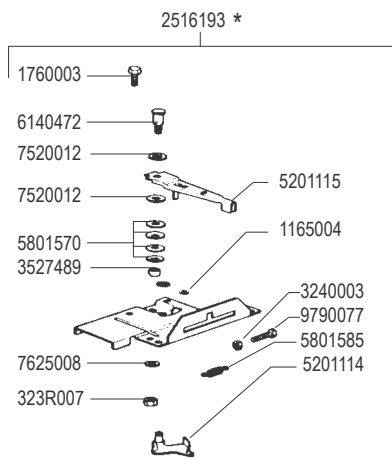

\* Getto D. 95 solo per Gruppo Elettrogeno  
Main jet dia. 95 only for Generating Set

**RICAMBI - SPARE PARTS - ERSATZTEILE - PIECES DETACHEES - REPUESTOS**

**RICAMBI - SPARE PARTS - ERSATZTEILE - PIECES DETACHEES - REPUESTOS**

**RICAMBI - SPARE PARTS - ERSATZTEILE - PIECES DETACHEES - REPUESTOS**

\* -B0A459 Per Gruppo Elettrogeno For Generating Set

**RICAMBI - SPARE PARTS - ERSATZTEILE - PIÈCES DETACHÉES - REPUESTOS**

**RICAMBI - SPARE PARTS - ERSATZTEILE - PIECES DETACHEES - REPUESTOS**