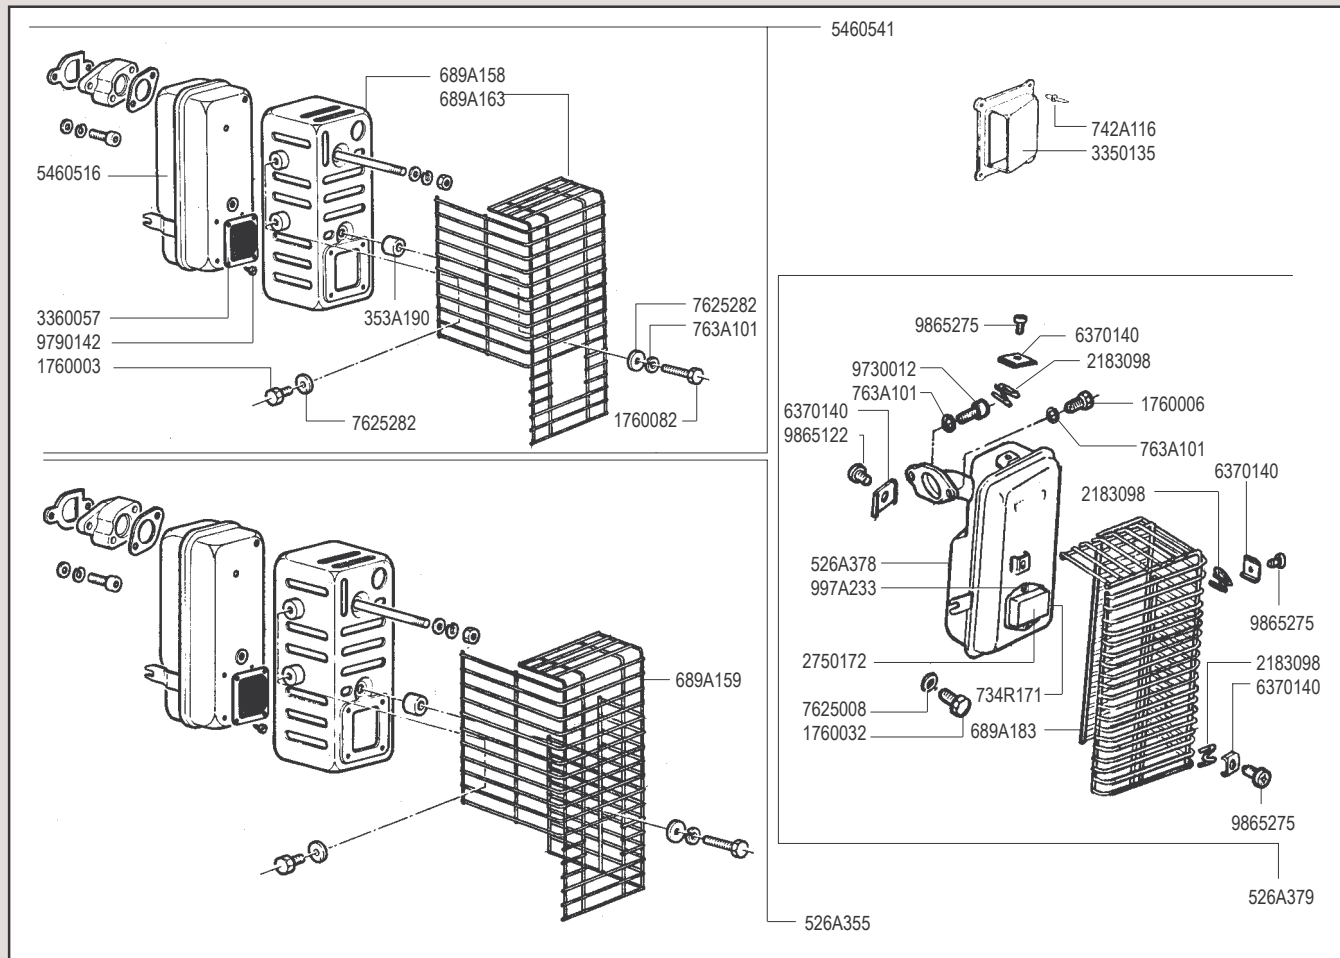

\* Getto D. 95 solo per Gruppo Elettrogeno  
Main jet dia. 95 only for Generating Set

**RICAMBI - SPARE PARTS - ERSATZTEILE - PIECES DETACHEES - REPUESTOS**

**RICAMBI - SPARE PARTS - ERSATZTEILE - PIECES DETACHEES - REPUESTOS**