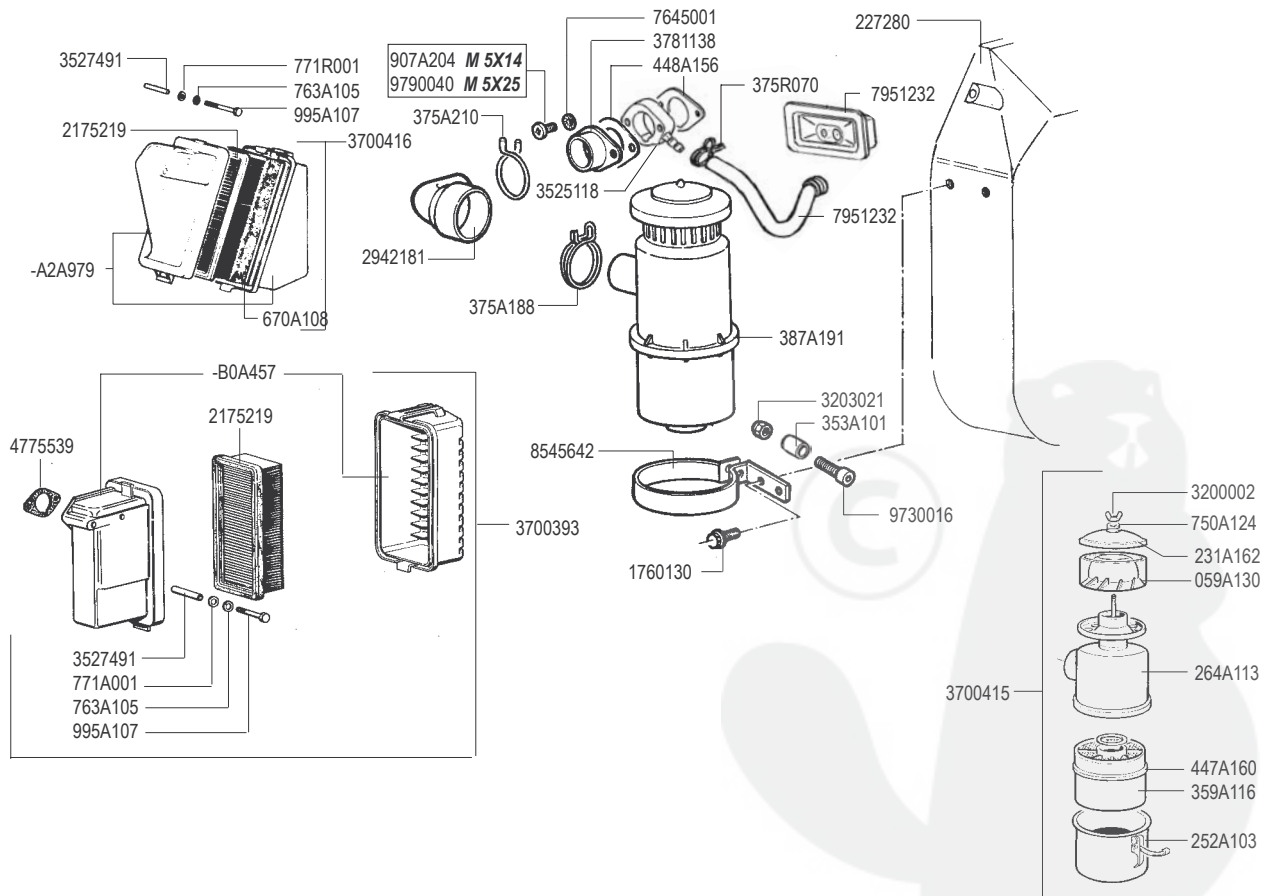

# A 220 basic A 230

**B** = Benzina /Gasoline  
**P** = Petrolio/Kerosene

**RICAMBI - SPARE PARTS - ERSATZTEILE - PIECES DETACHEES - REPUESTOS**

\* GRUPPO ELETTROGENO 3200 giri/RPM  
\* BETONIERA LENTI 2600 giri/RPM

Filtro aria cod. Air cleaner PN	Carburatori cod. Carburetor PN	Getto max. D. e cod. Dia main jet and PN
3700416	2151280	95 4126089
387A191	2151306	94 363A109
3700415	2151306	94 363A109
3700393	2151281	*95 363A119

\* Getto D. 95 solo per Gruppo Elettrogeno  
Main jet dia. 95 only for Generating Set

**RICAMBI - SPARE PARTS - ERSATZTEILE - PIECES DETACHEES - REPUESTOS**

**RICAMBI - SPARE PARTS - ERSATZTEILE - PIECES DETACHEES - REPUESTOS**