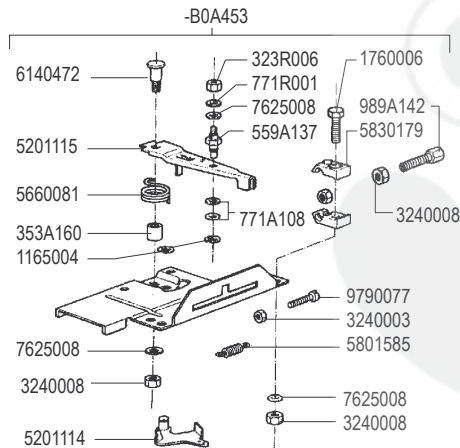

\* Getto D. 95 solo per Gruppo Elettrogeno  
Main jet dia. 95 only for Generating Set

**RICAMBI - SPARE PARTS - ERSATZTEILE - PIECES DETACHEES - REPUESTOS**

**RICAMBI - SPARE PARTS - ERSATZTEILE - PIECES DETACHEES - REPUESTOS**

**RICAMBI - SPARE PARTS - ERSATZTEILE - PIECES DETACHEES - REPUESTOS**

\* -B0A459 Per Gruppo Elettrogeno For Generating Set

**RICAMBI - SPARE PARTS - ERSATZTEILE - PIÈCES DETACHÉES - REPUESTOS**

**RICAMBI - SPARE PARTS - ERSATZTEILE - PIECES DETACHEES - REPUESTOS**