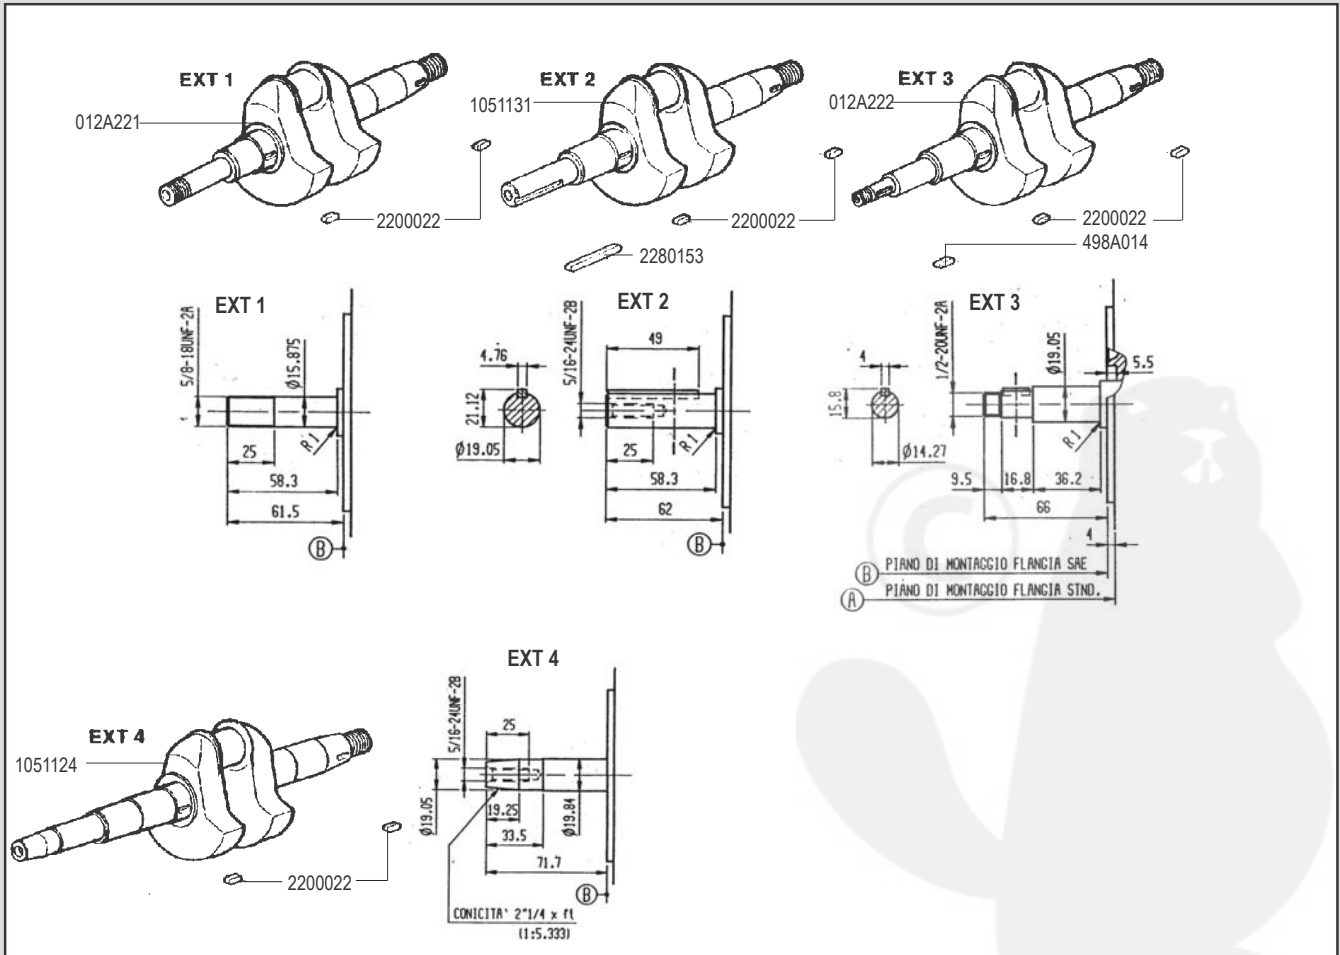

RICAMBI - SPARE PARTS - ERSATZTEILE - PIÈCES DETACHÉES - REPUESTOS