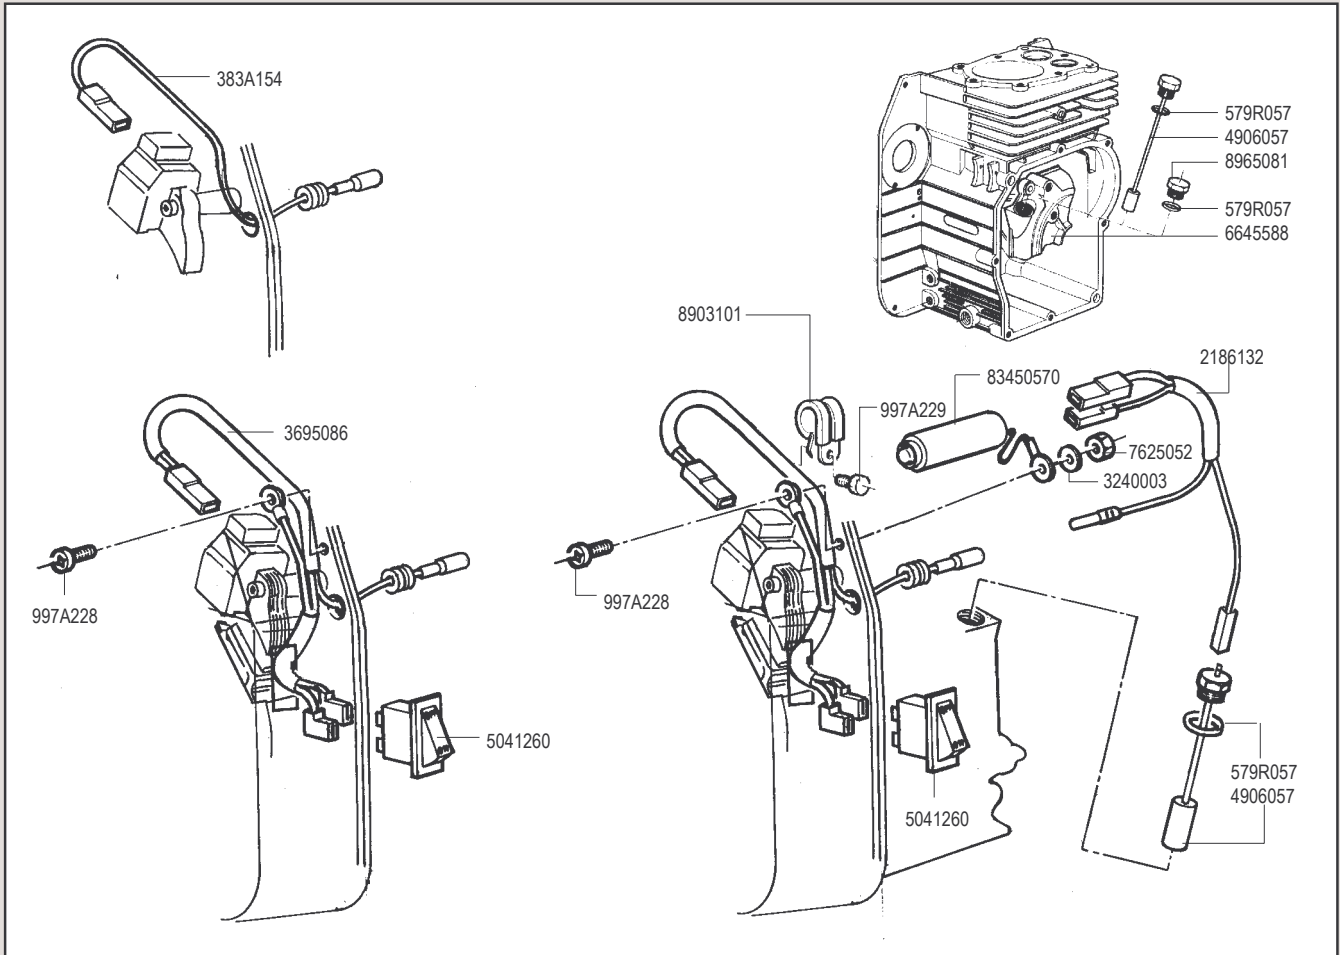

RICAMBI - SPARE PARTS - ERSATZTEILE - PIÈCES DETACHÉES - REPUESTOS