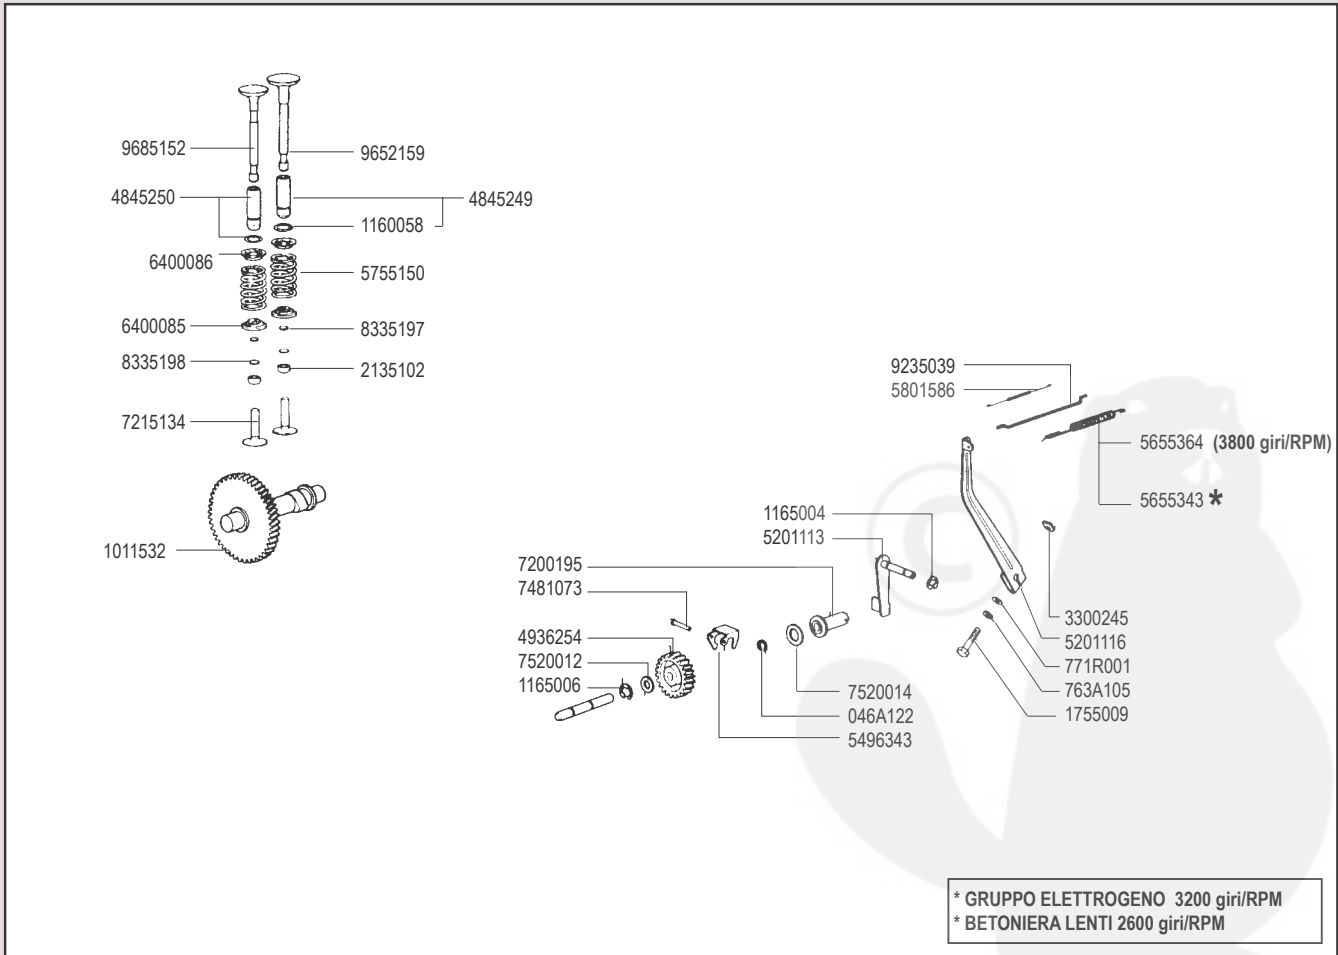

# A 220 basic A 230

**B** = Benzina /Gasoline  
**P** = Petrolio/Kerosene

**RICAMBI - SPARE PARTS - ERSATZTEILE - PIECES DETACHEES - REPUESTOS**

\* GRUPPO ELETTROGENO 3200 giri/RPM  
\* BETONIERA LENTI 2600 giri/RPM

Filtro aria cod. Air cleaner PN	Carburatori cod. Carburetor PN	Getto max. D. e cod. Dia main jet and PN
3700416	2151280	95 4126089
387A191	2151306	94 363A109
3700415	2151306	94 363A109
3700393	2151281	*95 363A119

\* Getto D. 95 solo per Gruppo Elettrogeno  
Main jet dia. 95 only for Generating Set

**RICAMBI - SPARE PARTS - ERSATZTEILE - PIECES DETACHEES - REPUESTOS**

**RICAMBI - SPARE PARTS - ERSATZTEILE - PIECES DETACHEES - REPUESTOS**