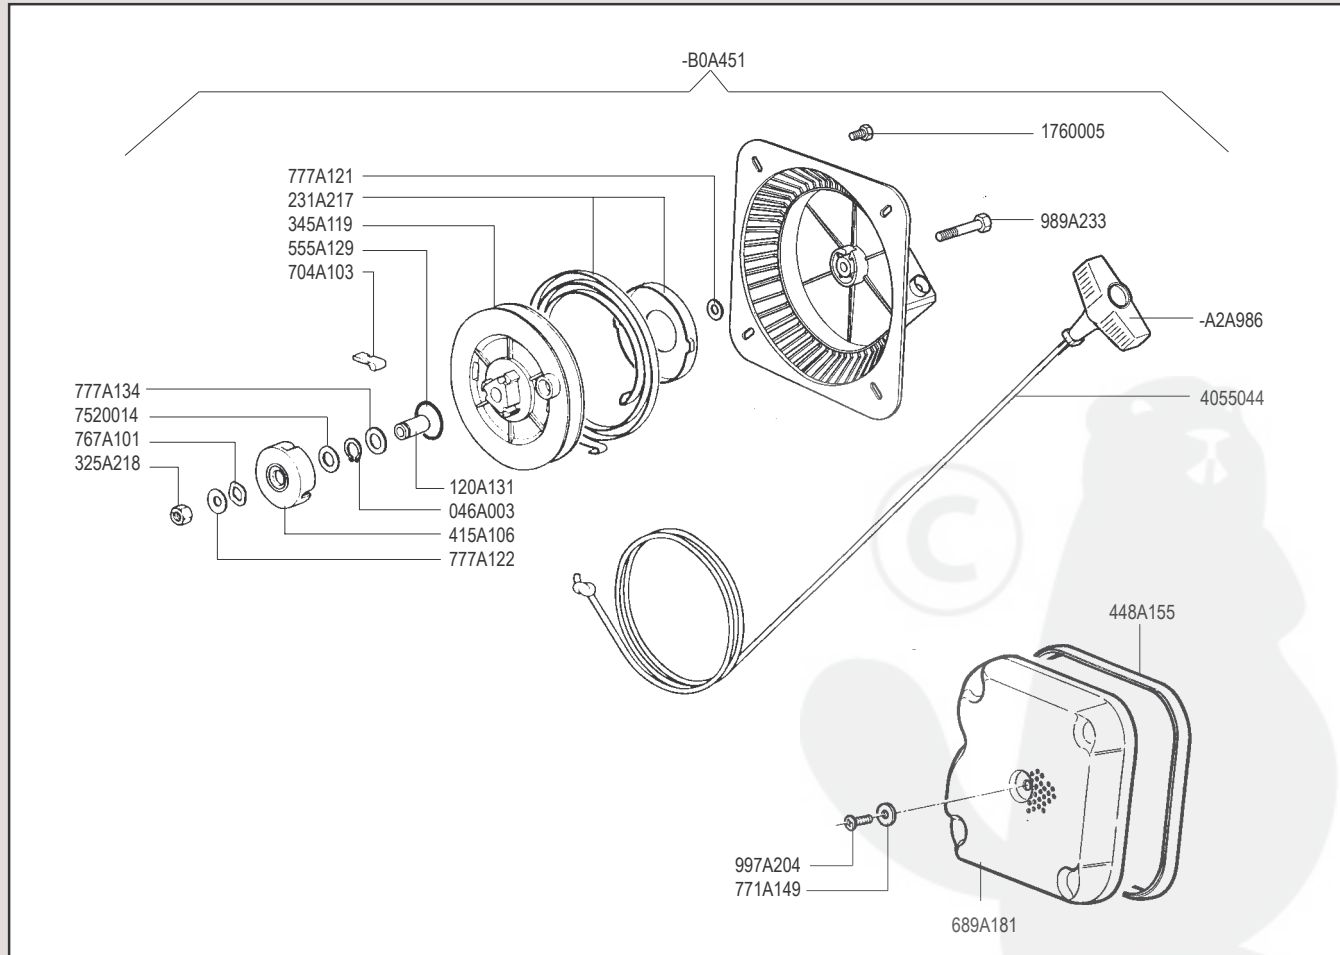

\* Getto D. 95 solo per Gruppo Elettrogeno  
Main jet dia. 95 only for Generating Set

**RICAMBI - SPARE PARTS - ERSATZTEILE - PIECES DETACHEES - REPUESTOS**

**RICAMBI - SPARE PARTS - ERSATZTEILE - PIECES DETACHEES - REPUESTOS**

**RICAMBI - SPARE PARTS - ERSATZTEILE - PIECES DETACHEES - REPUESTOS**

\* -B0A459 Per Gruppo Elettrogeno For Generating Set

**RICAMBI - SPARE PARTS - ERSATZTEILE - PIÈCES DETACHÉES - REPUESTOS**

**RICAMBI - SPARE PARTS - ERSATZTEILE - PIECES DETACHEES - REPUESTOS**