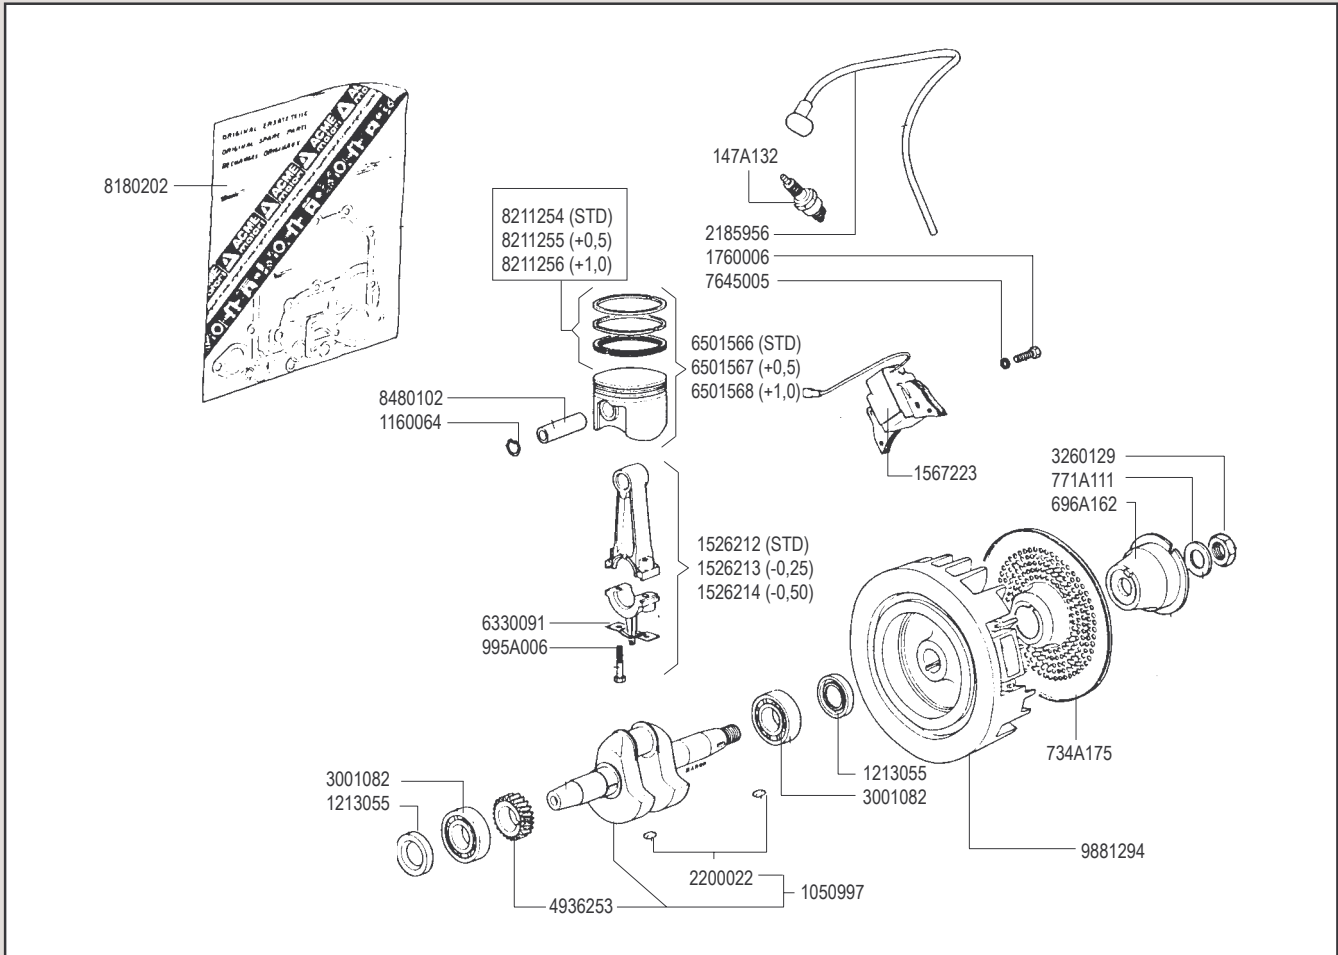

# A 220 basic A 230

**B** = Benzina /Gasoline  
**P** = Petrolio/Kerosene

**RICAMBI - SPARE PARTS - ERSATZTEILE - PIECES DETACHEES - REPUESTOS**

\* GRUPPO ELETTROGENO 3200 giri/RPM  
\* BETONIERA LENTI 2600 giri/RPM

Filtro aria cod. Air cleaner PN	Carburatori cod. Carburetor PN	Getto max. D. e cod. Dia main jet and PN
3700416	2151280	95 4126089
387A191	2151306	94 363A109
3700415	2151306	94 363A109
3700393	2151281	*95 363A119

\* Getto D. 95 solo per Gruppo Elettrogeno  
Main jet dia. 95 only for Generating Set

**RICAMBI - SPARE PARTS - ERSATZTEILE - PIECES DETACHEES - REPUESTOS**

**RICAMBI - SPARE PARTS - ERSATZTEILE - PIECES DETACHEES - REPUESTOS**