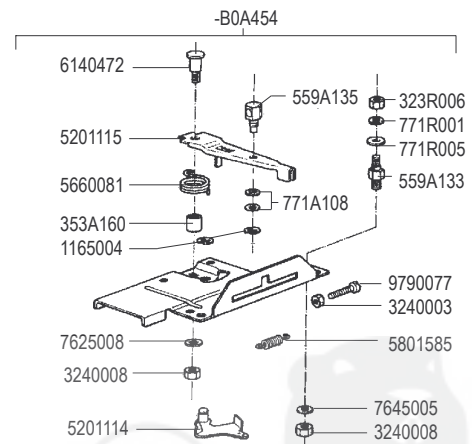

\* Getto D. 95 solo per Gruppo Elettrogeno  
Main jet dia. 95 only for Generating Set

**RICAMBI - SPARE PARTS - ERSATZTEILE - PIECES DETACHEES - REPUESTOS**

**RICAMBI - SPARE PARTS - ERSATZTEILE - PIECES DETACHEES - REPUESTOS**

**RICAMBI - SPARE PARTS - ERSATZTEILE - PIECES DETACHEES - REPUESTOS**

\* -B0A459 Per Gruppo Elettrogeno For Generating Set

**RICAMBI - SPARE PARTS - ERSATZTEILE - PIÈCES DETACHÉES - REPUESTOS**

**RICAMBI - SPARE PARTS - ERSATZTEILE - PIECES DETACHEES - REPUESTOS**