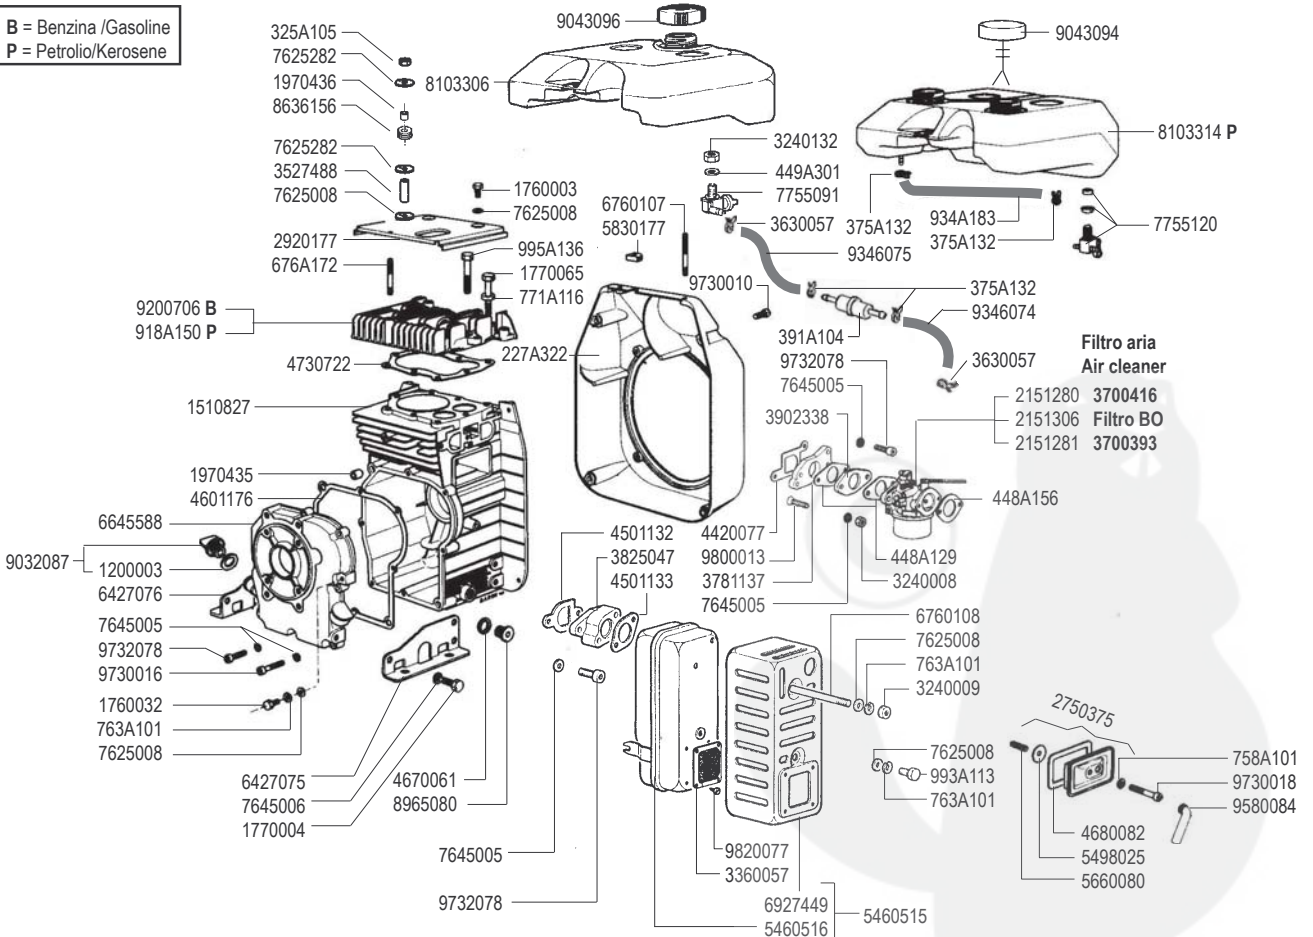

# A 220 basic A 230

**B** = Benzina /Gasoline  
**P** = Petrolio/Kerosene

**RICAMBI - SPARE PARTS - ERSATZTEILE - PIECES DETACHEES - REPUESTOS**

\* GRUPPO ELETTROGENO 3200 giri/RPM  
\* BETONIERA LENTI 2600 giri/RPM

Filtro aria cod. Air cleaner PN	Carburatori cod. Carburetor PN	Getto max. D. e cod. Dia main jet and PN
3700416	2151280	95 4126089
387A191	2151306	94 363A109
3700415	2151306	94 363A109
3700393	2151281	*95 363A119

\* Getto D. 95 solo per Gruppo Elettrogeno  
Main jet dia. 95 only for Generating Set

**RICAMBI - SPARE PARTS - ERSATZTEILE - PIECES DETACHEES - REPUESTOS**

**RICAMBI - SPARE PARTS - ERSATZTEILE - PIECES DETACHEES - REPUESTOS**