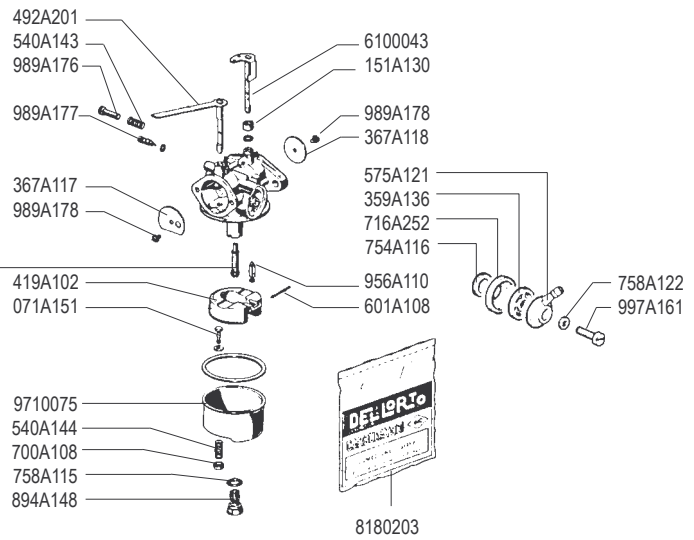

# A 220 basic A 230

**B** = Benzina /Gasoline  
**P** = Petrolio/Kerosene

**RICAMBI - SPARE PARTS - ERSATZTEILE - PIECES DETACHEES - REPUESTOS**

\* GRUPPO ELETTROGENO 3200 giri/RPM  
\* BETONIERA LENTI 2600 giri/RPM

Filtro aria cod. Air cleaner PN	Carburatori cod. Carburetor PN	Getto max. D. e cod. Dia main jet and PN
3700416	2151280	95 4126089
387A191	2151306	94 363A109
3700415	2151306	94 363A109
3700393	2151281	*95 363A119

\* Getto D. 95 solo per Gruppo Elettrogeno  
Main jet dia. 95 only for Generating Set

**RICAMBI - SPARE PARTS - ERSATZTEILE - PIECES DETACHEES - REPUESTOS**

**RICAMBI - SPARE PARTS - ERSATZTEILE - PIECES DETACHEES - REPUESTOS**