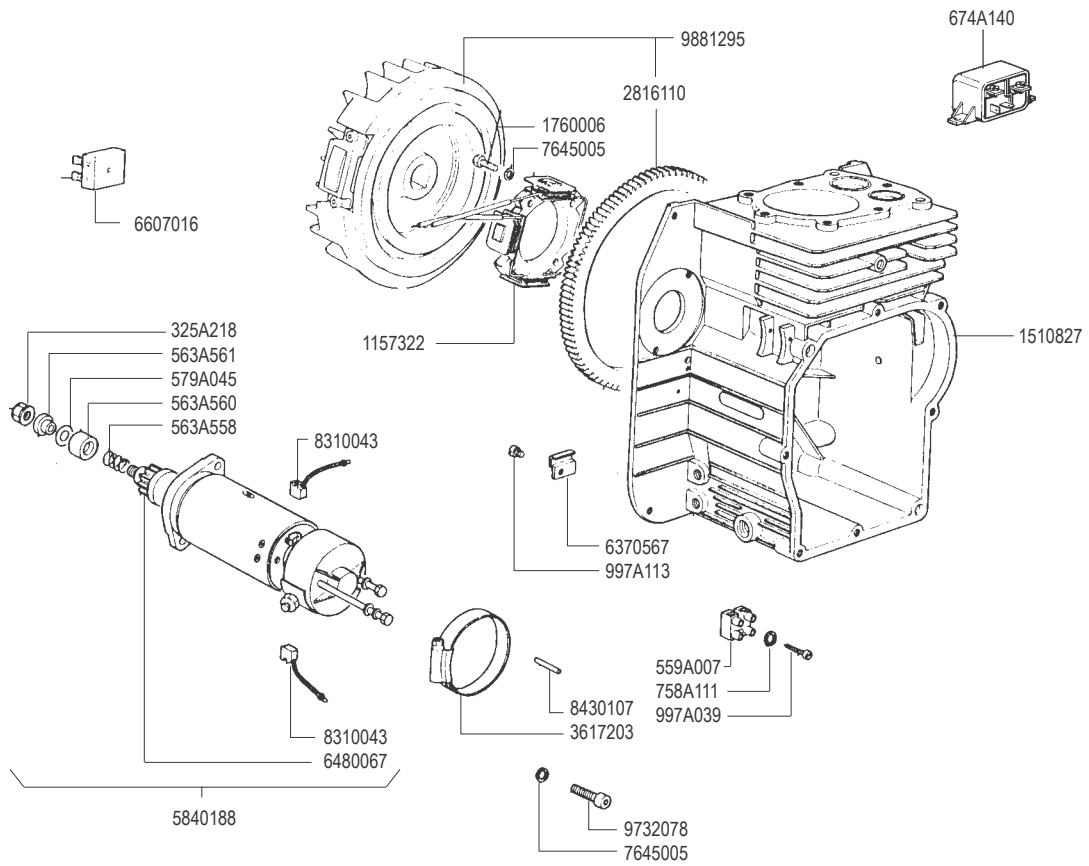

# A 220 basic A 230

**B** = Benzina /Gasoline  
**P** = Petrolio/Kerosene

**RICAMBI - SPARE PARTS - ERSATZTEILE - PIECES DETACHEES - REPUESTOS**

\* GRUPPO ELETTROGENO 3200 giri/RPM  
\* BETONIERA LENTI 2600 giri/RPM

Filtro aria cod. Air cleaner PN	Carburatori cod. Carburetor PN	Getto max. D. e cod. Dia main jet and PN
3700416	2151280	95 4126089
387A191	2151306	94 363A109
3700415	2151306	94 363A109
3700393	2151281	*95 363A119

\* Getto D. 95 solo per Gruppo Elettrogeno  
Main jet dia. 95 only for Generating Set

**RICAMBI - SPARE PARTS - ERSATZTEILE - PIECES DETACHEES - REPUESTOS**

**RICAMBI - SPARE PARTS - ERSATZTEILE - PIECES DETACHEES - REPUESTOS**

**RICAMBI - SPARE PARTS - ERSATZTEILE - PIECES DETACHEES - REPUESTOS**

\* -B0A459 Per Gruppo Elettrogeno For Generating Set

**RICAMBI - SPARE PARTS - ERSATZTEILE - PIÈCES DETACHÉES - REPUESTOS**

**RICAMBI - SPARE PARTS - ERSATZTEILE - PIECES DETACHEES - REPUESTOS**