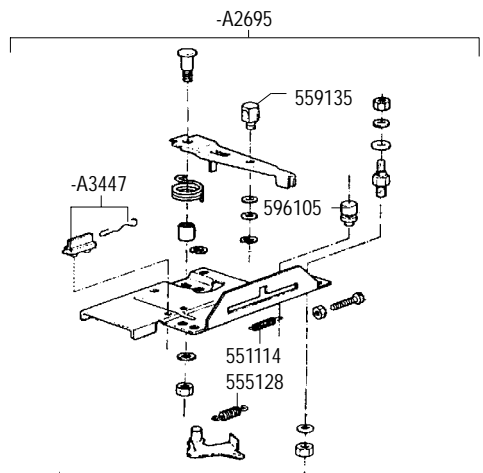

AT 220 OHV

A 180 - A 220

cod. -A2740 SHORT BLOCK A 180 STD/ELEST
 cod. -B0456 SHORT BLOCK A 220 STD/ELEST

cod. -B0409 SHORT BLOCK AT 220 STD/ELEST

AT 220 OHV

RICAMBI - SPARE PARTS - ERSATZTEILE - PIECES DETACHEES - REPUESTOS

RICAMBI - SPARE PARTS - ERSATZTEILE - PIECES DETACHEES - REPUESTOS

RICAMBI - SPARE PARTS - ERSATZTEILE - PIECES DETACHEES - REPUESTOS

A220

Valido per le versioni A16009 - A16202
Valid for spec n.
-A2742 SHORT BLOCK

Valido per le versioni A16071 - A16264
Valid for spec n.
-A2737 SHORT BLOCK

RICAMBI - SPARE PARTS - ERSATZTEILE - PIECES DETACHEES - REPUESTOS