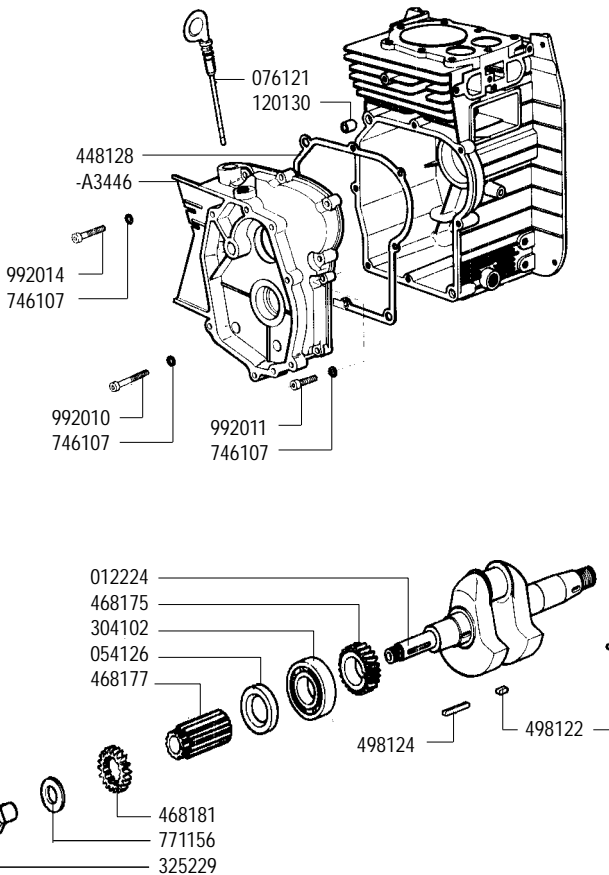

AT 220 OHV

A 180 - A 220

cod. -A2740 SHORT BLOCK A 180 STD/ELEST
 cod. -B0456 SHORT BLOCK A 220 STD/ELEST

cod. -B0409 SHORT BLOCK AT 220 STD/ELEST

AT 220 OHV

RICAMBI - SPARE PARTS - ERSATZTEILE - PIECES DETACHEES - REPUESTOS

A - AT

RICAMBI - SPARE PARTS - ERSATZTEILE - PIECES DETACHEES - REPUESTOS

RICAMBI - SPARE PARTS - ERSATZTEILE - PIECES DETACHEES - REPUESTOS

- ▲ = con guidavalvola
with valve guide
- = completo
complete

A.E. = Avv Elettrico
E.S. = Electric Start

RICAMBI - SPARE PARTS - ERSATZTEILE - PIECES DETACHEES - REPUESTOS

RICAMBI - SPARE PARTS - ERSATZTEILE - PIECES DETACHEES - REPUESTOS

A220

Valido per le versioni A16009 - A16202
Valid for spec n.
-A2742 SHORT BLOCK

Valido per le versioni A16071 - A16264
Valid for spec n.
-A2737 SHORT BLOCK

RICAMBI - SPARE PARTS - ERSATZTEILE - PIECES DETACHEES - REPUESTOS