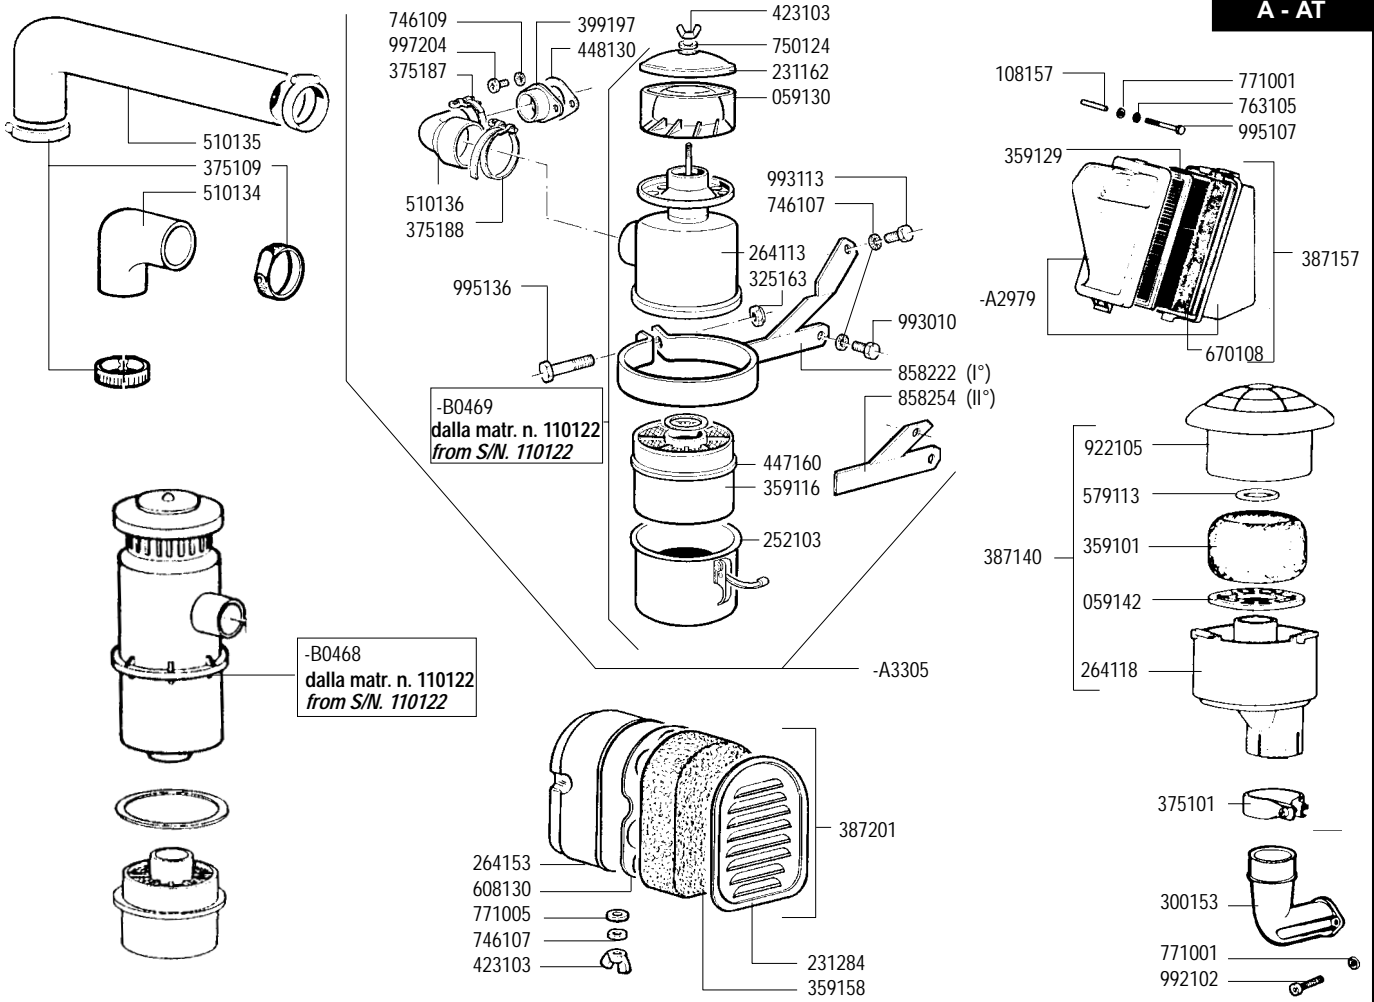

AT 220 OHV

A 180 - A 220

cod. -A2740 SHORT BLOCK A 180 STD/ELEST
 cod. -B0456 SHORT BLOCK A 220 STD/ELEST

cod. -B0409 SHORT BLOCK AT 220 STD/ELEST

AT 220 OHV

RICAMBI - SPARE PARTS - ERSATZTEILE - PIECES DETACHEES - REPUESTOS

A - AT

RICAMBI - SPARE PARTS - ERSATZTEILE - PIECES DETACHEES - REPUESTOS

RICAMBI - SPARE PARTS - ERSATZTEILE - PIECES DETACHEES - REPUESTOS

- ▲ = con guidavalvola
with valve guide
- = completo
complete

A.E. = Avv Elettrico
E.S. = Electric Start

RICAMBI - SPARE PARTS - ERSATZTEILE - PIECES DETACHEES - REPUESTOS

RICAMBI - SPARE PARTS - ERSATZTEILE - PIECES DETACHEES - REPUESTOS

A220

Valido per le versioni A16009 - A16202
Valid for spec n.
-A2742 SHORT BLOCK

Valido per le versioni A16071 - A16264
Valid for spec n.
-A2737 SHORT BLOCK

RICAMBI - SPARE PARTS - ERSATZTEILE - PIECES DETACHEES - REPUESTOS