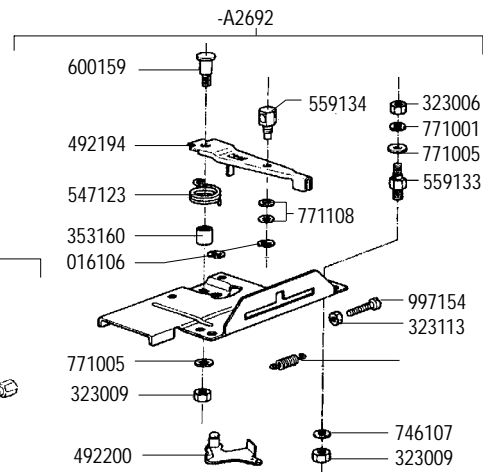

RICAMBI - SPARE PARTS - ERSATZTEILE - PIECES DETACHEES - REPUESTOS

RICAMBI - SPARE PARTS - ERSATZTEILE - PIECES DETACHEES - REPUESTOS

A220

Valido per le versioni A16009 - A16202
Valid for spec n.
-A2742 SHORT BLOCK

Valido per le versioni A16071 - A16264
Valid for spec n.
-A2737 SHORT BLOCK

RICAMBI - SPARE PARTS - ERSATZTEILE - PIECES DETACHEES - REPUESTOS