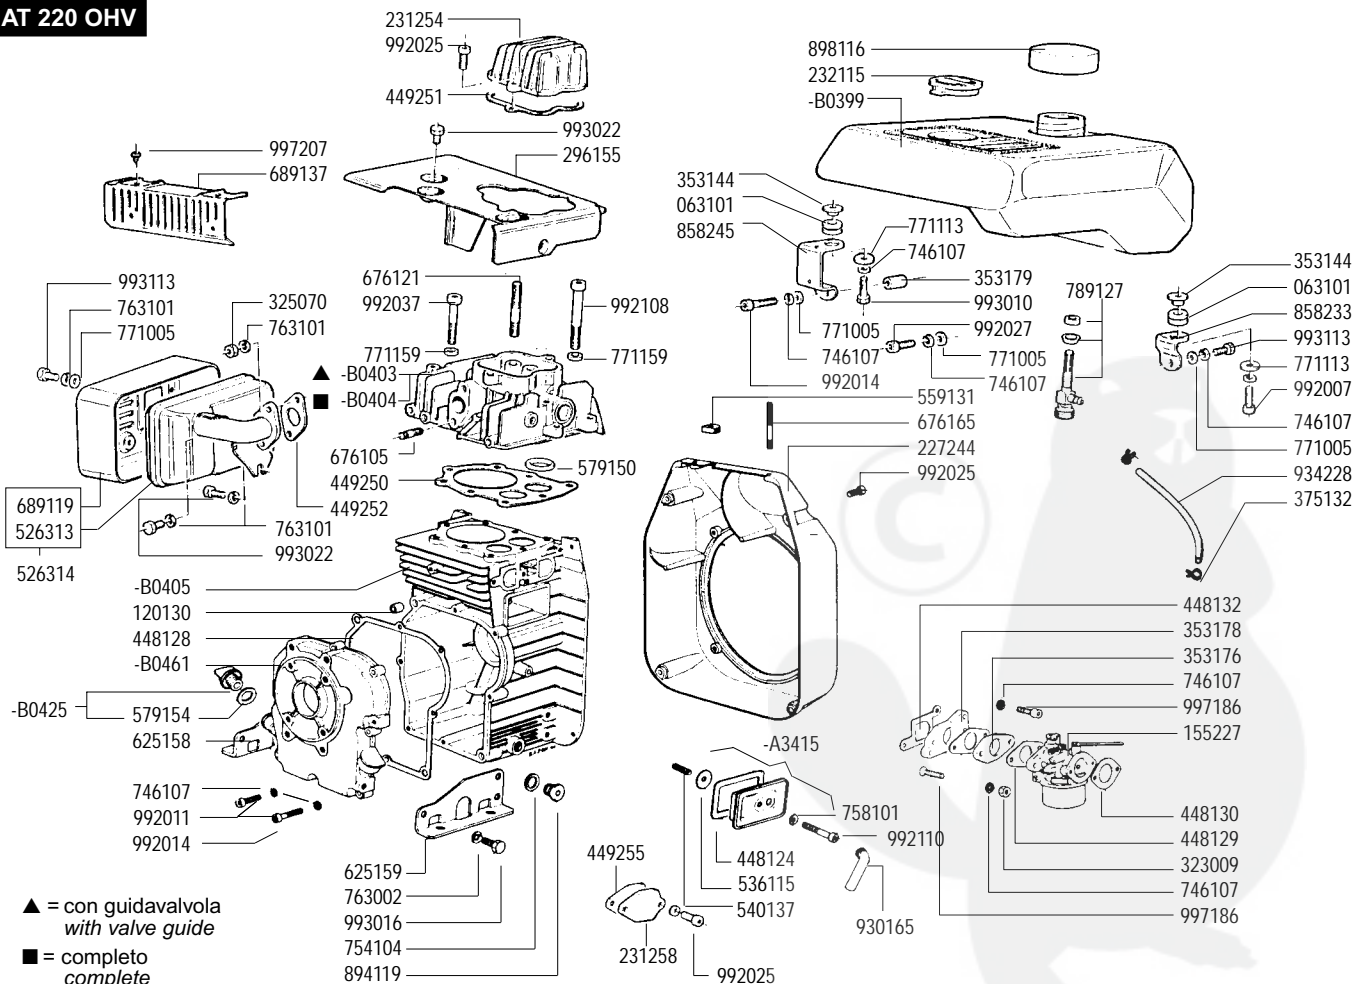

AT 220 OHV

A 180 - A 220

cod. -A2740 SHORT BLOCK A 180 STD/ELEST
 cod. -B0456 SHORT BLOCK A 220 STD/ELEST

cod. -B0409 SHORT BLOCK AT 220 STD/ELEST

AT 220 OHV

RICAMBI - SPARE PARTS - ERSATZTEILE - PIECES DETACHEES - REPUESTOS

A - AT

RICAMBI - SPARE PARTS - ERSATZTEILE - PIECES DETACHEES - REPUESTOS

RICAMBI - SPARE PARTS - ERSATZTEILE - PIECES DETACHEES - REPUESTOS

- ▲ = con guidavalvola
with valve guide
- = completo
complete

A.E. = Avv Elettrico
E.S. = Electric Start

RICAMBI - SPARE PARTS - ERSATZTEILE - PIECES DETACHEES - REPUESTOS

RICAMBI - SPARE PARTS - ERSATZTEILE - PIECES DETACHEES - REPUESTOS

A220

Valido per le versioni A16009 - A16202
Valid for spec n.
-A2742 SHORT BLOCK

Valido per le versioni A16071 - A16264
Valid for spec n.
-A2737 SHORT BLOCK

RICAMBI - SPARE PARTS - ERSATZTEILE - PIECES DETACHEES - REPUESTOS