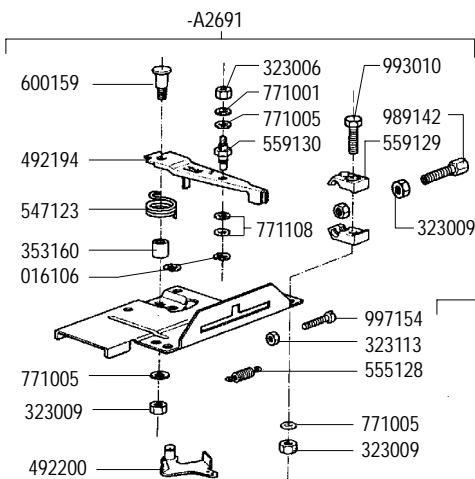

RICAMBI - SPARE PARTS - ERSATZTEILE - PIECES DETACHEES - REPUESTOS

RICAMBI - SPARE PARTS - ERSATZTEILE - PIECES DETACHEES - REPUESTOS

A220

Valido per le versioni A16009 - A16202
Valid for spec n.
-A2742 SHORT BLOCK

Valido per le versioni A16071 - A16264
Valid for spec n.
-A2737 SHORT BLOCK

RICAMBI - SPARE PARTS - ERSATZTEILE - PIECES DETACHEES - REPUESTOS