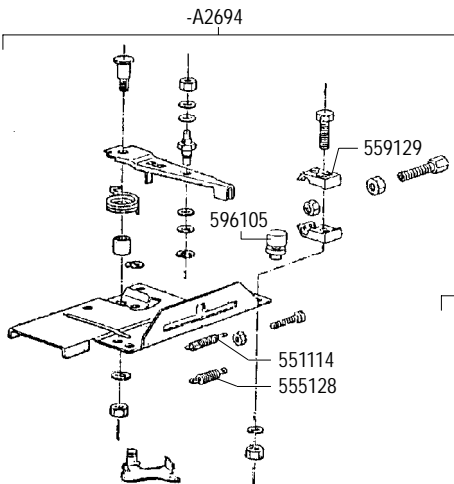

AT 220 OHV

A 180 - A 220

cod. -A2740 SHORT BLOCK A 180 STD/ELEST
 cod. -B0456 SHORT BLOCK A 220 STD/ELEST

cod. -B0409 SHORT BLOCK AT 220 STD/ELEST

AT 220 OHV

RICAMBI - SPARE PARTS - ERSATZTEILE - PIECES DETACHEES - REPUESTOS

RICAMBI - SPARE PARTS - ERSATZTEILE - PIECES DETACHEES - REPUESTOS

RICAMBI - SPARE PARTS - ERSATZTEILE - PIECES DETACHEES - REPUESTOS

A220

Valido per le versioni A16009 - A16202
Valid for spec n.
-A2742 SHORT BLOCK

Valido per le versioni A16071 - A16264
Valid for spec n.
-A2737 SHORT BLOCK

RICAMBI - SPARE PARTS - ERSATZTEILE - PIECES DETACHEES - REPUESTOS