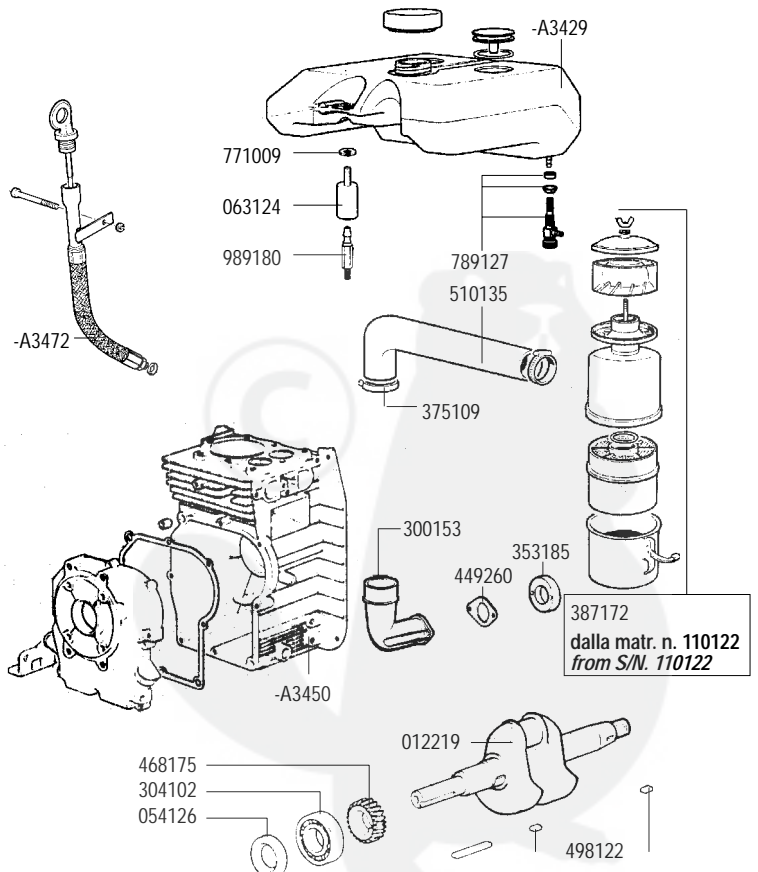

AT 220 OHV

A 180 - A 220

cod. -A2740 SHORT BLOCK A 180 STD/ELEST
 cod. -B0456 SHORT BLOCK A 220 STD/ELEST

cod. -B0409 SHORT BLOCK AT 220 STD/ELEST

AT 220 OHV

RICAMBI - SPARE PARTS - ERSATZTEILE - PIECES DETACHEES - REPUESTOS

A - AT

RICAMBI - SPARE PARTS - ERSATZTEILE - PIECES DETACHEES - REPUESTOS

RICAMBI - SPARE PARTS - ERSATZTEILE - PIECES DETACHEES - REPUESTOS

- ▲ = con guidavalvola
with valve guide
- = completo
complete

A.E. = Avv Elettrico
E.S. = Electric Start

RICAMBI - SPARE PARTS - ERSATZTEILE - PIECES DETACHEES - REPUESTOS

RICAMBI - SPARE PARTS - ERSATZTEILE - PIECES DETACHEES - REPUESTOS

A220

Valido per le versioni A16009 - A16202
Valid for spec n.
-A2742 SHORT BLOCK

Valido per le versioni A16071 - A16264
Valid for spec n.
-A2737 SHORT BLOCK

RICAMBI - SPARE PARTS - ERSATZTEILE - PIECES DETACHEES - REPUESTOS