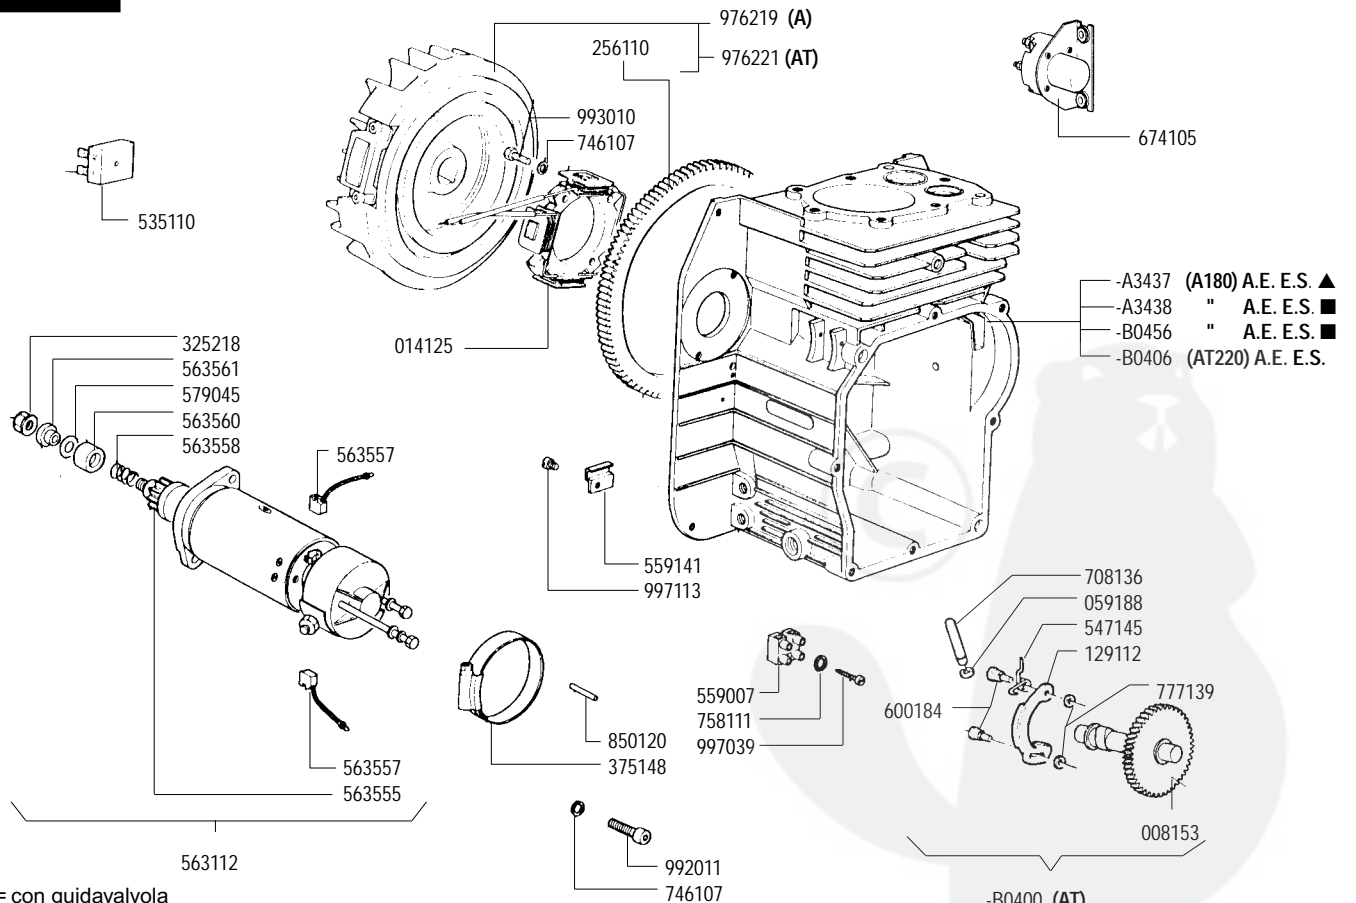

AT 220 OHV

A 180 - A 220

cod. -A2740 SHORT BLOCK A 180 STD/ELEST
 cod. -B0456 SHORT BLOCK A 220 STD/ELEST

cod. -B0409 SHORT BLOCK AT 220 STD/ELEST

AT 220 OHV

RICAMBI - SPARE PARTS - ERSATZTEILE - PIECES DETACHEES - REPUESTOS

A - AT

RICAMBI - SPARE PARTS - ERSATZTEILE - PIECES DETACHEES - REPUESTOS

RICAMBI - SPARE PARTS - ERSATZTEILE - PIECES DETACHEES - REPUESTOS

- ▲ = con guidavalvola
with valve guide
- = completo
complete

A.E. = Avv Elettrico
E.S. = Electric Start

RICAMBI - SPARE PARTS - ERSATZTEILE - PIECES DETACHEES - REPUESTOS

RICAMBI - SPARE PARTS - ERSATZTEILE - PIECES DETACHEES - REPUESTOS

A220

Valido per le versioni A16009 - A16202
Valid for spec n.
-A2742 SHORT BLOCK