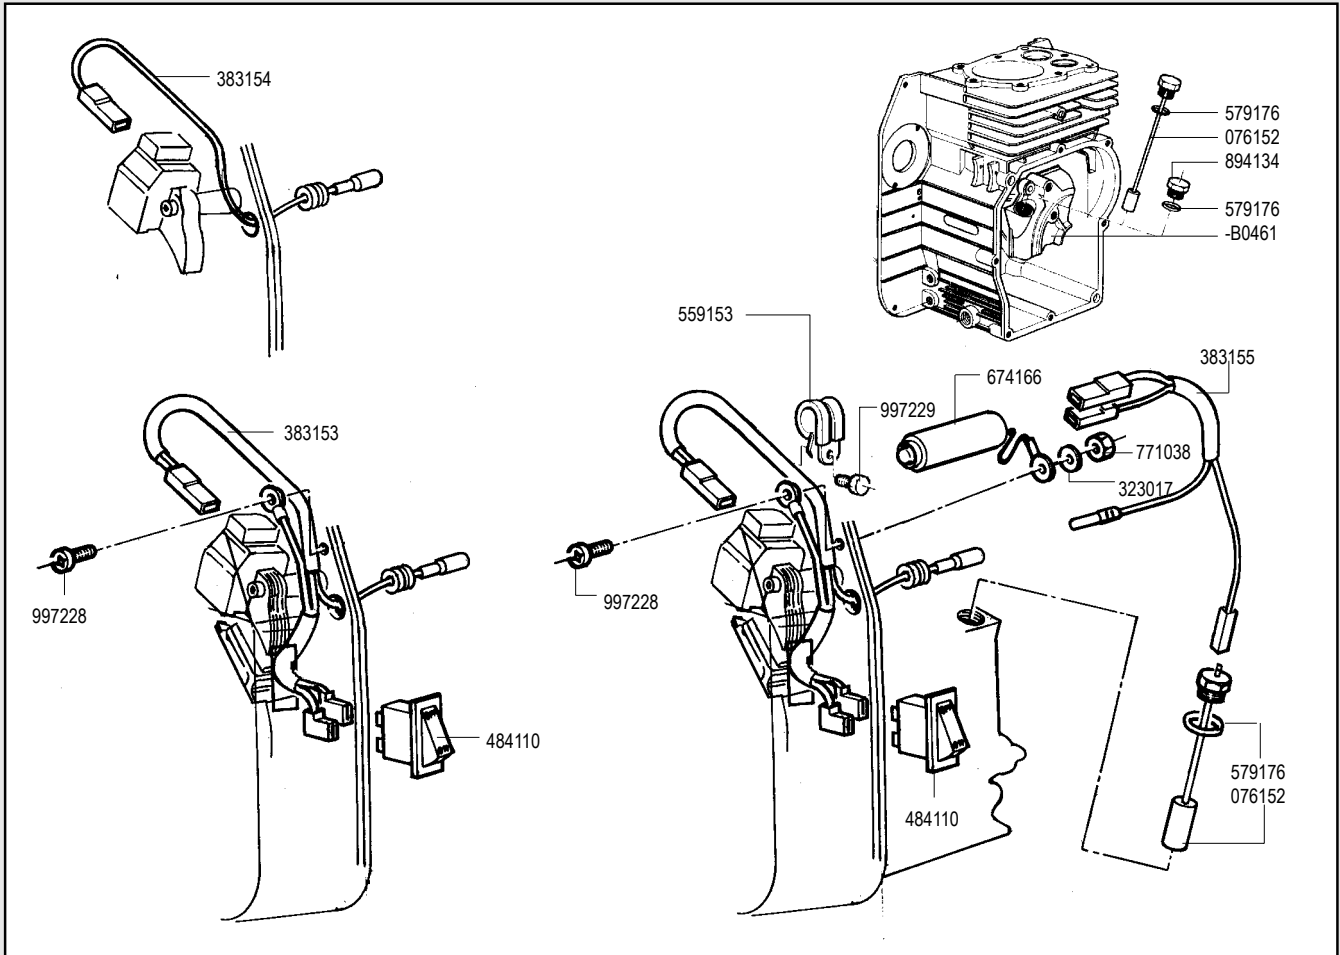

RICAMBI - SPARE PARTS - ERSATZTEILE - PIECES DETACHEES - REPUESTOS