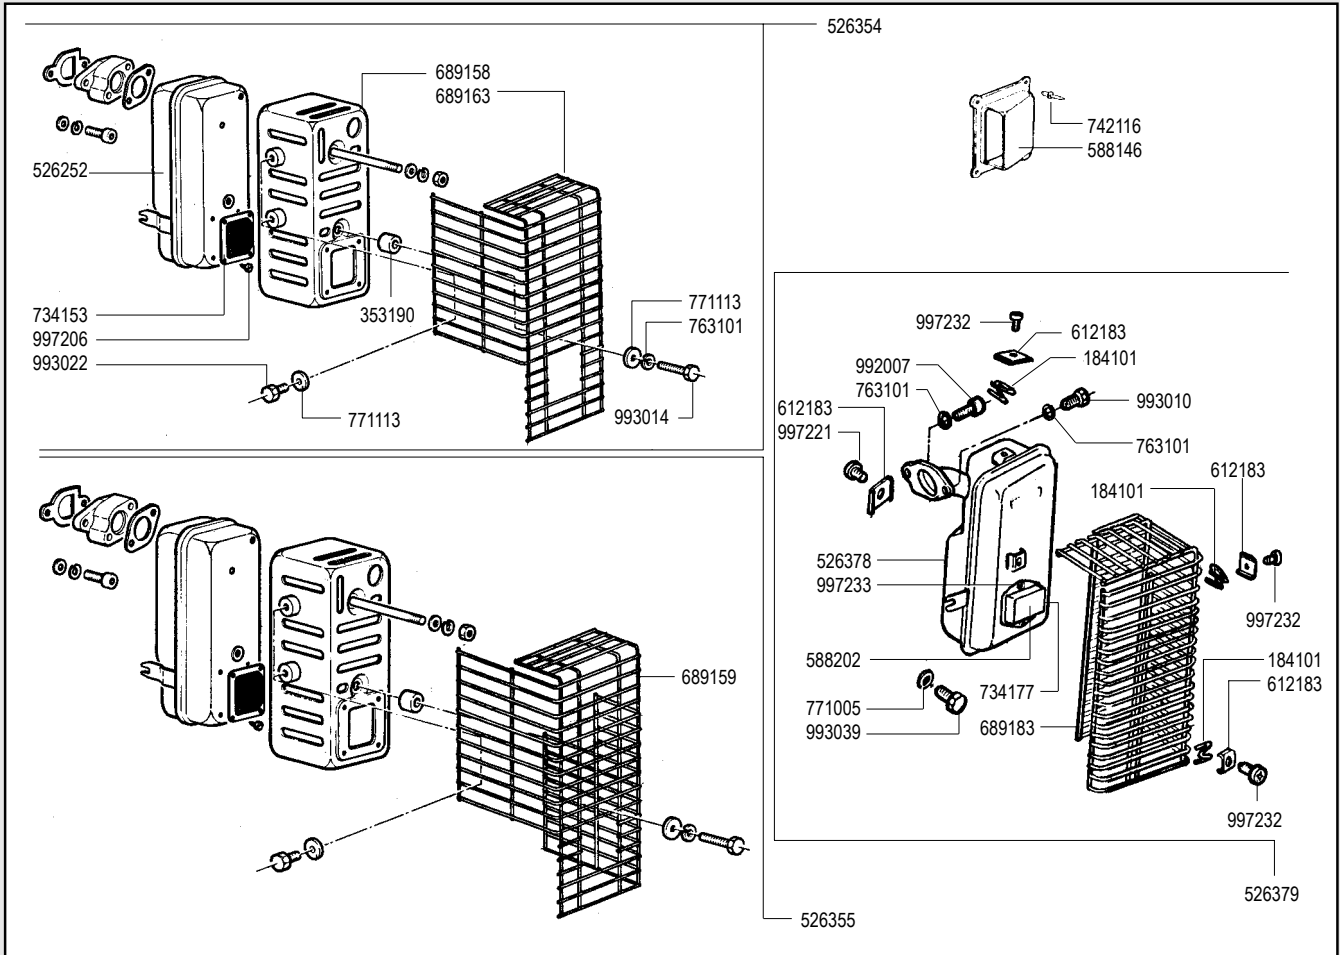

* Getto D. 95 solo per Gruppo Elettrogeno
Main jet dia. 95 only for Generating Set

RICAMBI - SPARE PARTS - ERSATZTEILE - PIECES DETACHEES - REPUESTOS

* 399 = Nero - Black

RICAMBI - SPARE PARTS - ERSATZTEILE - PIECES DETACHEES - REPUESTOS