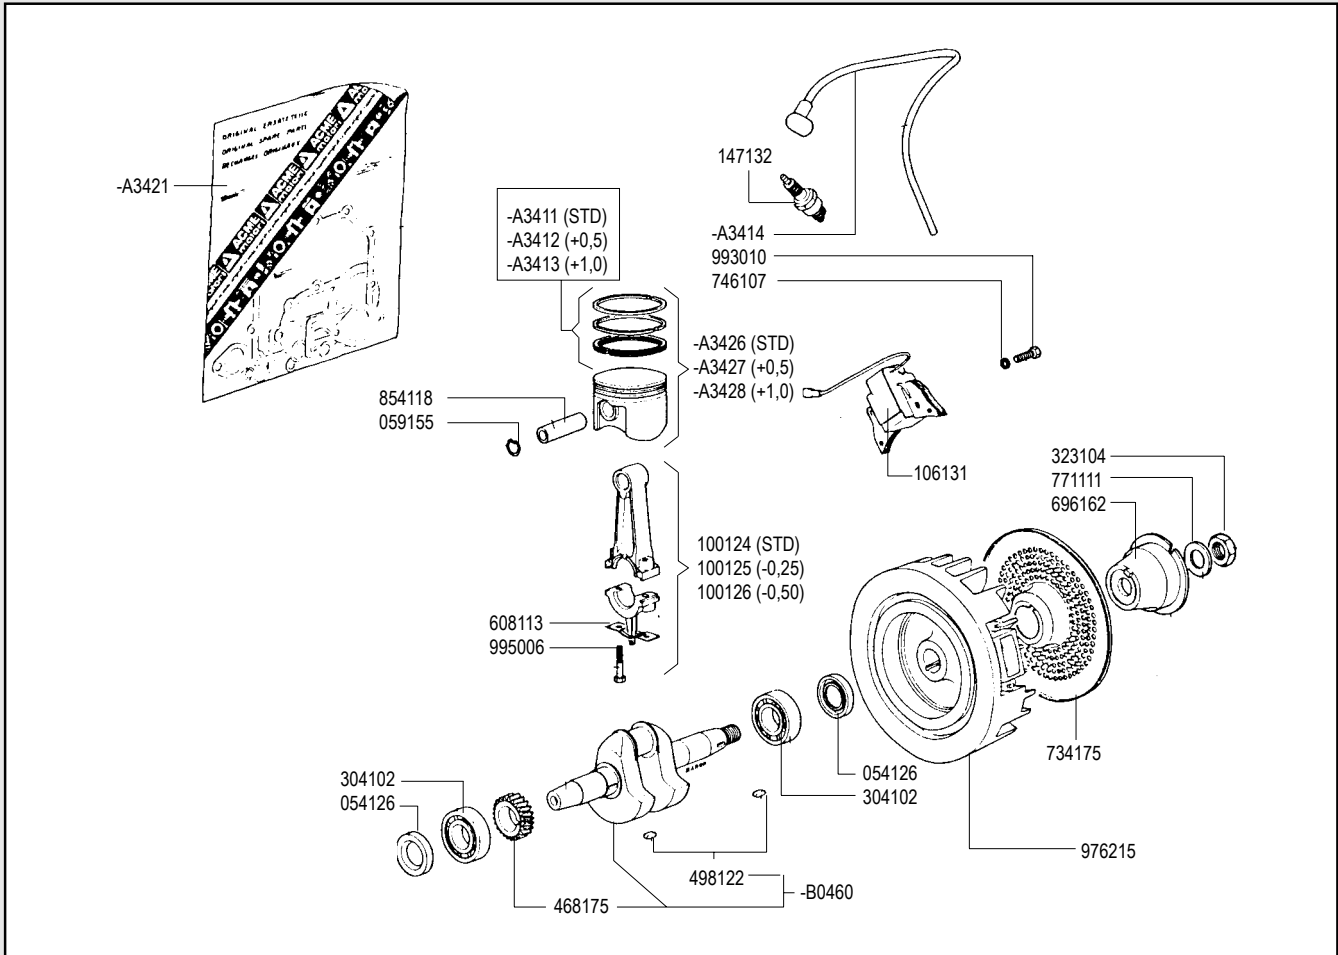

A 220 basic A 230

cod -B0456 SHORT BLOCK

RICAMBI - SPARE PARTS - ERSATZTEILE - PIECES DETACHEES - REPUESTOS

B = Benzina /Gasoline
P = Petrolio/Kerosene

*(395) = Giallo
Yellow

RICAMBI - SPARE PARTS - ERSATZTEILE - PIECES DETACHEES - REPUESTOS

Filtro aria cod. Air cleaner PN	Carburatori cod. Carburetor PN	Getto max. D. e cod. Dia main jet and PN
387157	-A3485	95 363110
387172	-A3492	92 363118
387191	-A3492	92 363118
387210	-A3496	*95 363119

* Getto D. 95 solo per Gruppo Elettrogeno
Main jet dia. 95 only for Generating Set

RICAMBI - SPARE PARTS - ERSATZTEILE - PIECES DETACHEES - REPUESTOS

* 399 = Nero - Black

RICAMBI - SPARE PARTS - ERSATZTEILE - PIECES DETACHEES - REPUESTOS

RICAMBI - SPARE PARTS - ERSATZTEILE - PIECES DETACHEES - REPUESTOS

* -B0459 Per Gruppo Elettrogeno For Generating Set

RICAMBI - SPARE PARTS - ERSATZTEILE - PIECES DETACHEES - REPUESTOS

versione GPL
LPG version