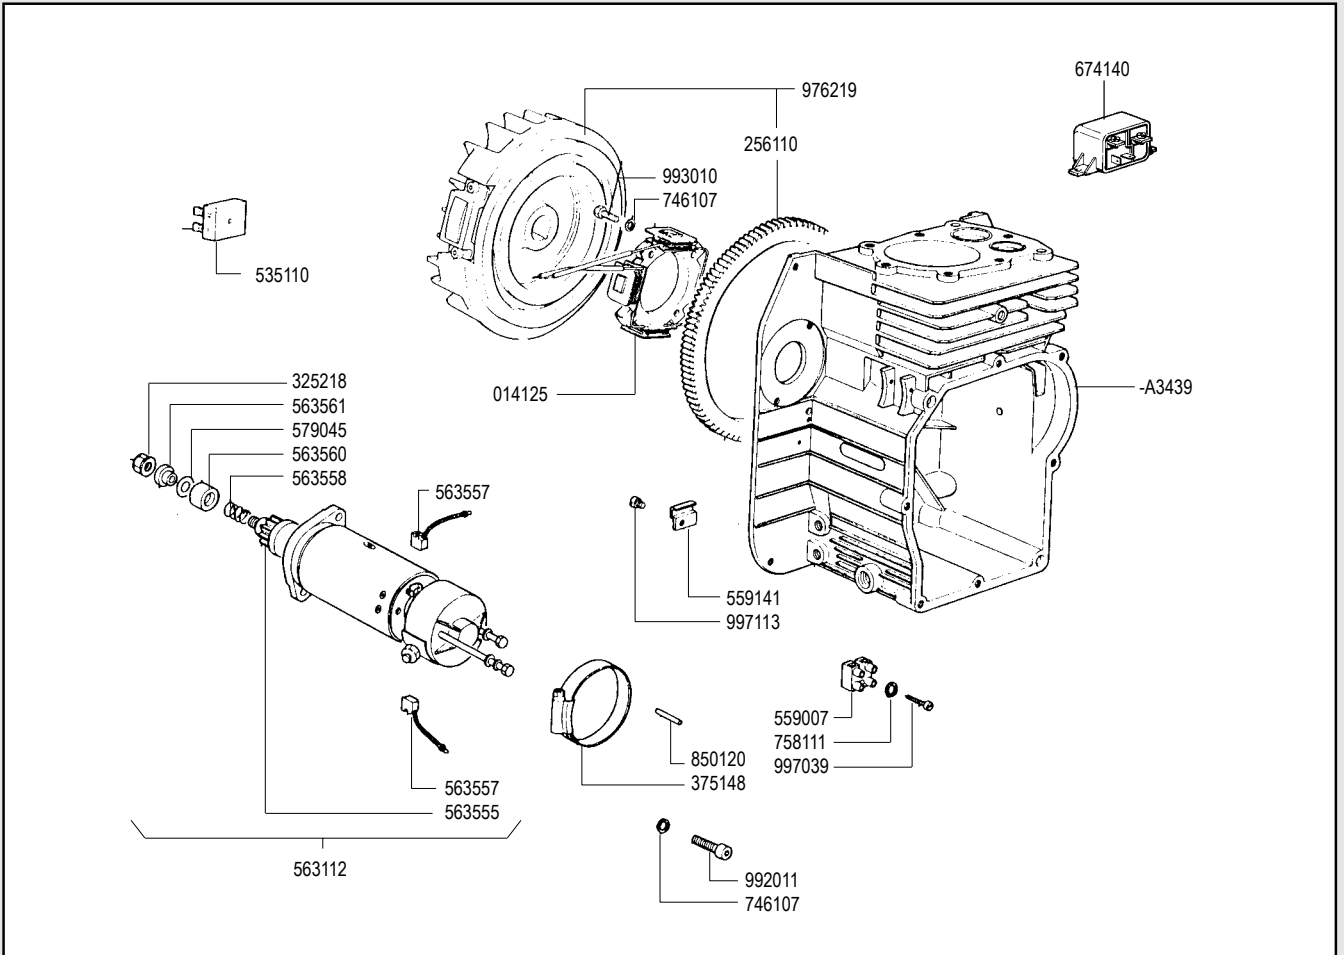

A 220 basic A 230

cod -B0456 SHORT BLOCK

RICAMBI - SPARE PARTS - ERSATZTEILE - PIECES DETACHEES - REPUESTOS

B = Benzina /Gasoline
P = Petrolio/Kerosene

*(395) = Giallo
Yellow

RICAMBI - SPARE PARTS - ERSATZTEILE - PIECES DETACHEES - REPUESTOS

* Getto D. 95 solo per Gruppo Elettrogeno
Main jet dia. 95 only for Generating Set

RICAMBI - SPARE PARTS - ERSATZTEILE - PIECES DETACHEES - REPUESTOS

* 399 = Nero - Black

RICAMBI - SPARE PARTS - ERSATZTEILE - PIECES DETACHEES - REPUESTOS

RICAMBI - SPARE PARTS - ERSATZTEILE - PIECES DETACHEES - REPUESTOS

* -B0459 Per Gruppo Elettrogeno For Generating Set

RICAMBI - SPARE PARTS - ERSATZTEILE - PIECES DETACHEES - REPUESTOS

versione GPL
LPG version