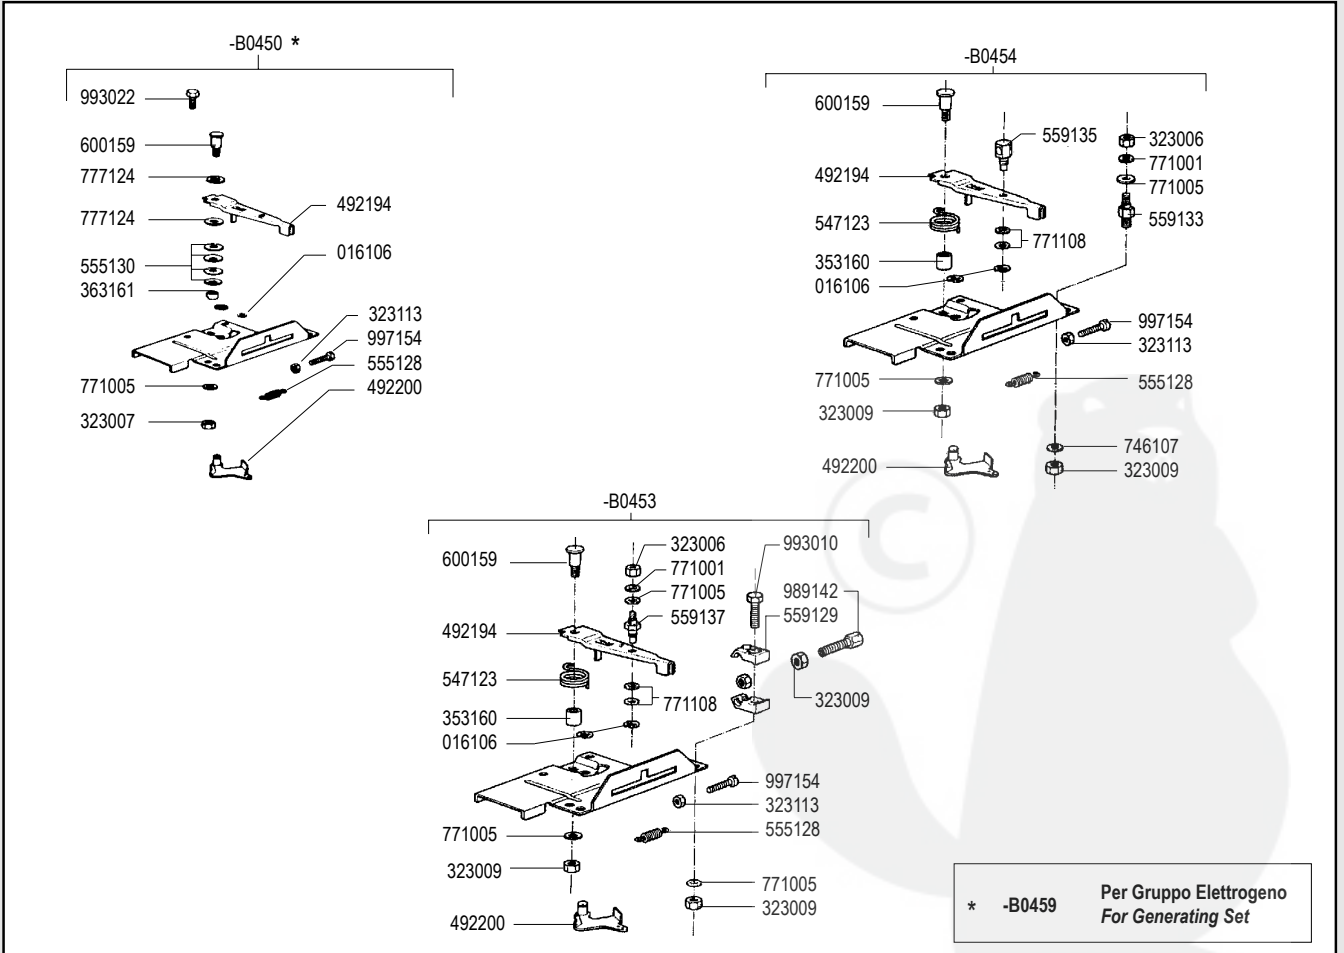

RICAMBI - SPARE PARTS - ERSATZTEILE - PIECES DETACHEES - REPUESTOS

* -B0459 Per Gruppo Elettrogeno For Generating Set