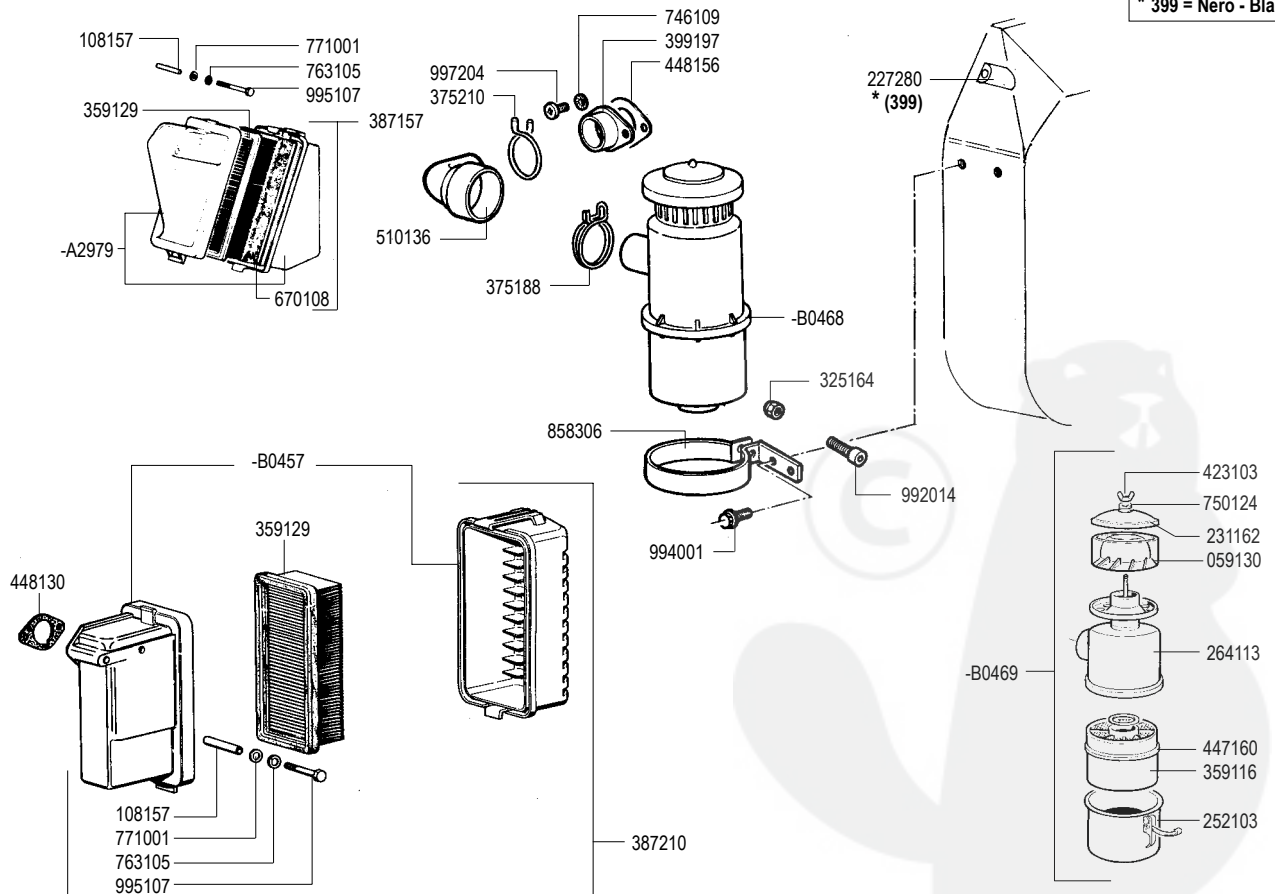

A 220 basic A 230

cod -B0456 SHORT BLOCK

RICAMBI - SPARE PARTS - ERSATZTEILE - PIECES DETACHEES - REPUESTOS

B = Benzina /Gasoline
P = Petrolio/Kerosene

*(395) = Giallo
Yellow

RICAMBI - SPARE PARTS - ERSATZTEILE - PIECES DETACHEES - REPUESTOS

Filtro aria cod. Air cleaner PN	Carburatori cod. Carburetor PN	Getto max. D. e cod. Dia main jet and PN
387157	-A3485	95 363110
387172	-A3492	92 363118
387191	-A3492	92 363118
387210	-A3496	*95 363119

* Getto D. 95 solo per Gruppo Elettrogeno
Main jet dia. 95 only for Generating Set

RICAMBI - SPARE PARTS - ERSATZTEILE - PIECES DETACHEES - REPUESTOS

* 399 = Nero - Black

RICAMBI - SPARE PARTS - ERSATZTEILE - PIECES DETACHEES - REPUESTOS