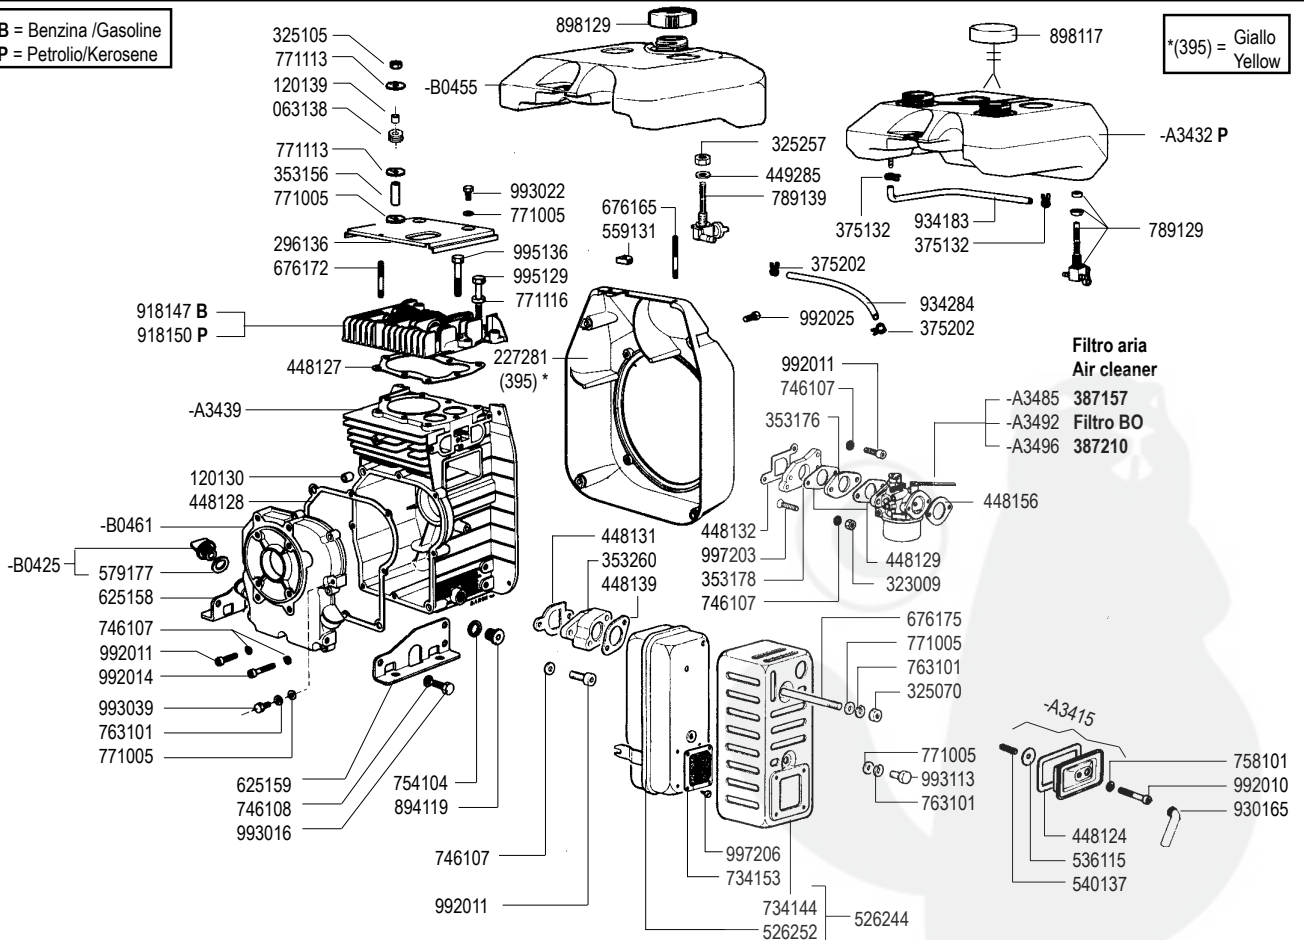

A 220 basic A 230

cod -B0456 SHORT BLOCK

RICAMBI - SPARE PARTS - ERSATZTEILE - PIECES DETACHEES - REPUESTOS

B = Benzina /Gasoline
P = Petrolio/Kerosene

*(395) = Giallo
Yellow

RICAMBI - SPARE PARTS - ERSATZTEILE - PIECES DETACHEES - REPUESTOS

Filtro aria cod. Air cleaner PN	Carburatori cod. Carburetor PN	Getto max. D. e cod. Dia main jet and PN
387157	-A3485	95 363110
387172	-A3492	92 363118
387191	-A3492	92 363118
387210	-A3496	*95 363119

* Getto D. 95 solo per Gruppo Elettrogeno
Main jet dia. 95 only for Generating Set

RICAMBI - SPARE PARTS - ERSATZTEILE - PIECES DETACHEES - REPUESTOS

* 399 = Nero - Black

RICAMBI - SPARE PARTS - ERSATZTEILE - PIECES DETACHEES - REPUESTOS