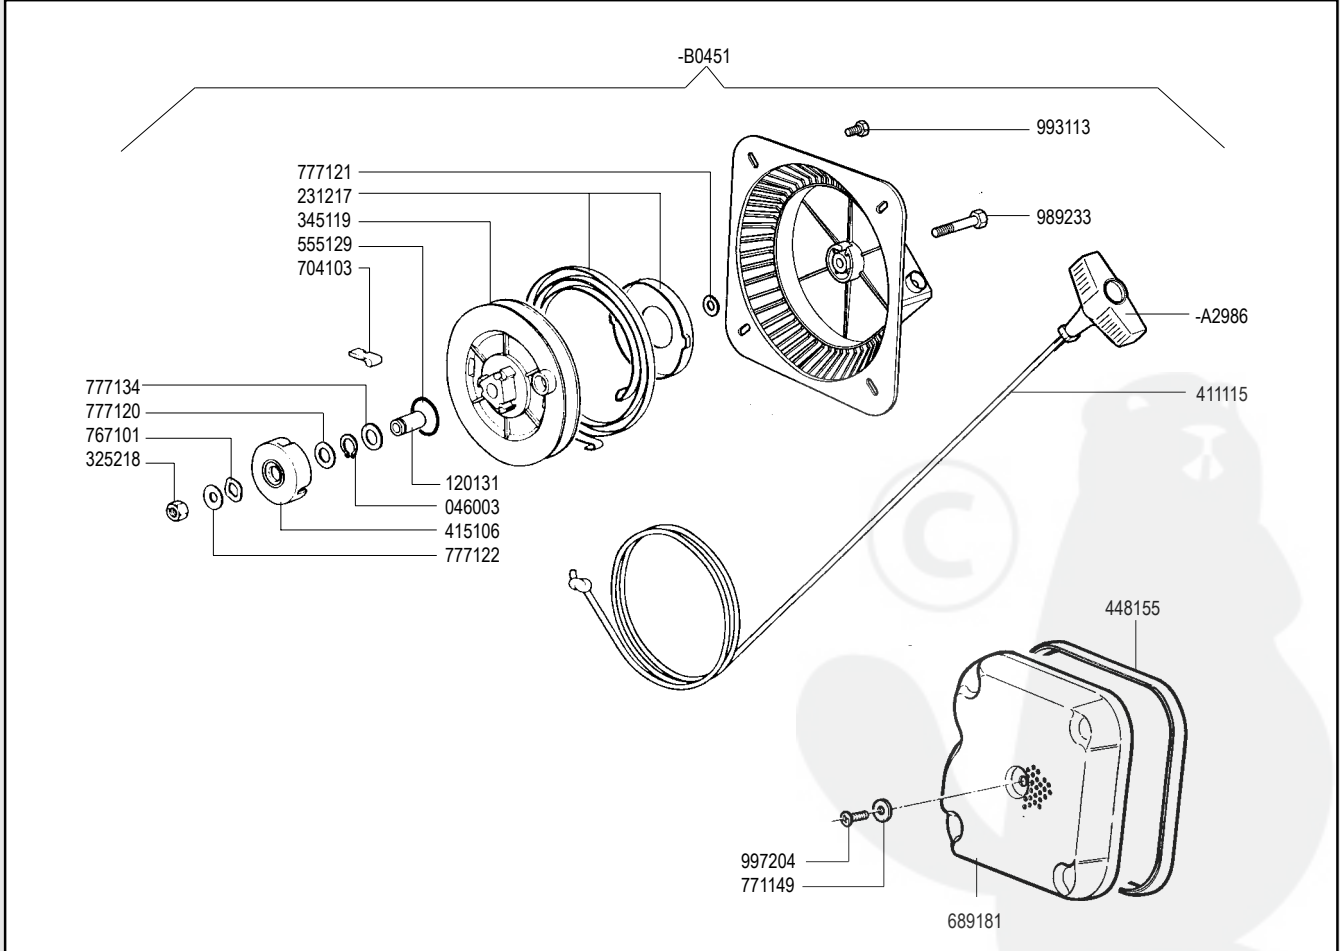

A 220 basic A 230

cod -B0456 SHORT BLOCK

RICAMBI - SPARE PARTS - ERSATZTEILE - PIECES DETACHEES - REPUESTOS

B = Benzina /Gasoline
P = Petrolio/Kerosene

*(395) = Giallo
Yellow

RICAMBI - SPARE PARTS - ERSATZTEILE - PIECES DETACHEES - REPUESTOS

* Getto D. 95 solo per Gruppo Elettrogeno
Main jet dia. 95 only for Generating Set

RICAMBI - SPARE PARTS - ERSATZTEILE - PIECES DETACHEES - REPUESTOS

* 399 = Nero - Black

RICAMBI - SPARE PARTS - ERSATZTEILE - PIECES DETACHEES - REPUESTOS

RICAMBI - SPARE PARTS - ERSATZTEILE - PIECES DETACHEES - REPUESTOS

* -B0459 Per Gruppo Elettrogeno For Generating Set

RICAMBI - SPARE PARTS - ERSATZTEILE - PIECES DETACHEES - REPUESTOS

versione GPL
LPG version