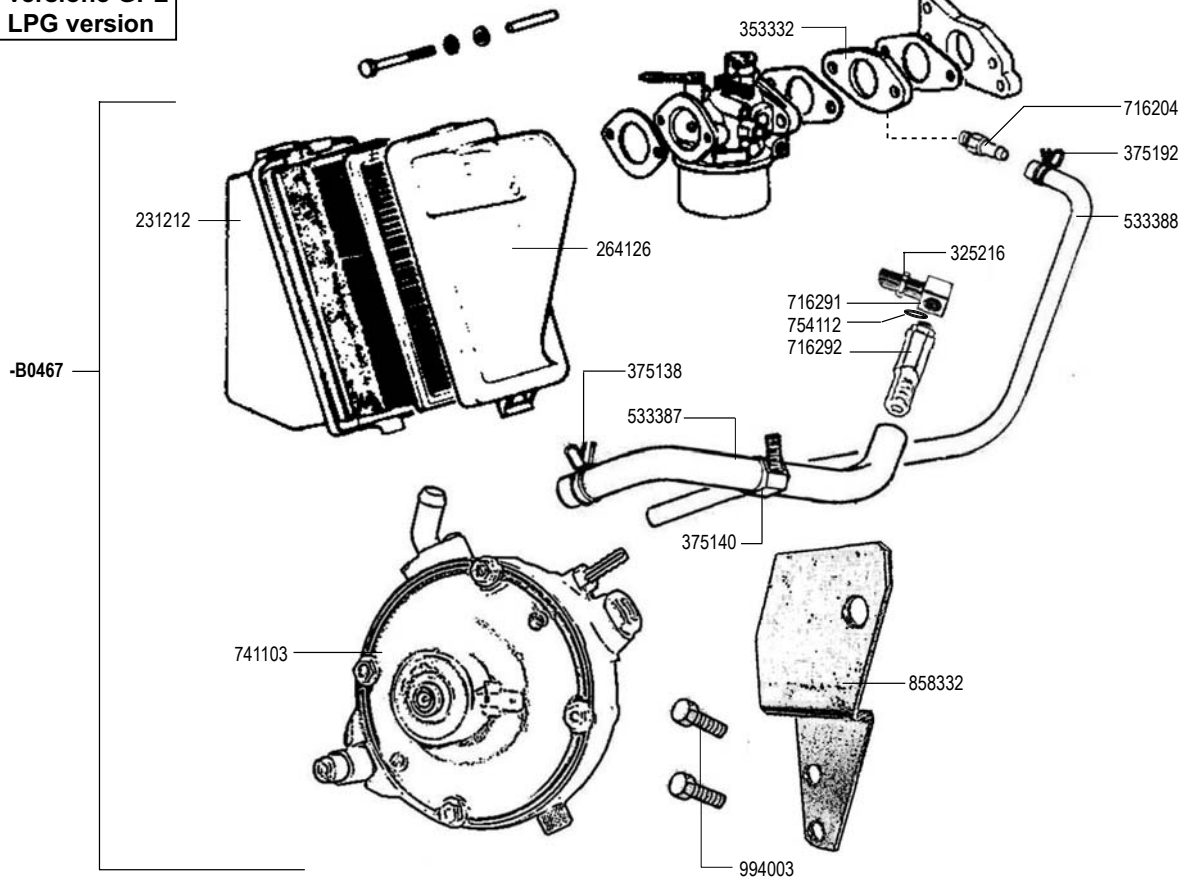

A 220 basic A 230

cod -B0456 SHORT BLOCK

RICAMBI - SPARE PARTS - ERSATZTEILE - PIECES DETACHEES - REPUESTOS

B = Benzina /Gasoline
P = Petrolio/Kerosene

*(395) = Giallo
Yellow

RICAMBI - SPARE PARTS - ERSATZTEILE - PIECES DETACHEES - REPUESTOS

RICAMBI - SPARE PARTS - ERSATZTEILE - PIECES DETACHEES - REPUESTOS

* -B0459 Per Gruppo Elettrogeno For Generating Set

RICAMBI - SPARE PARTS - ERSATZTEILE - PIECES DETACHEES - REPUESTOS

versione GPL
LPG version