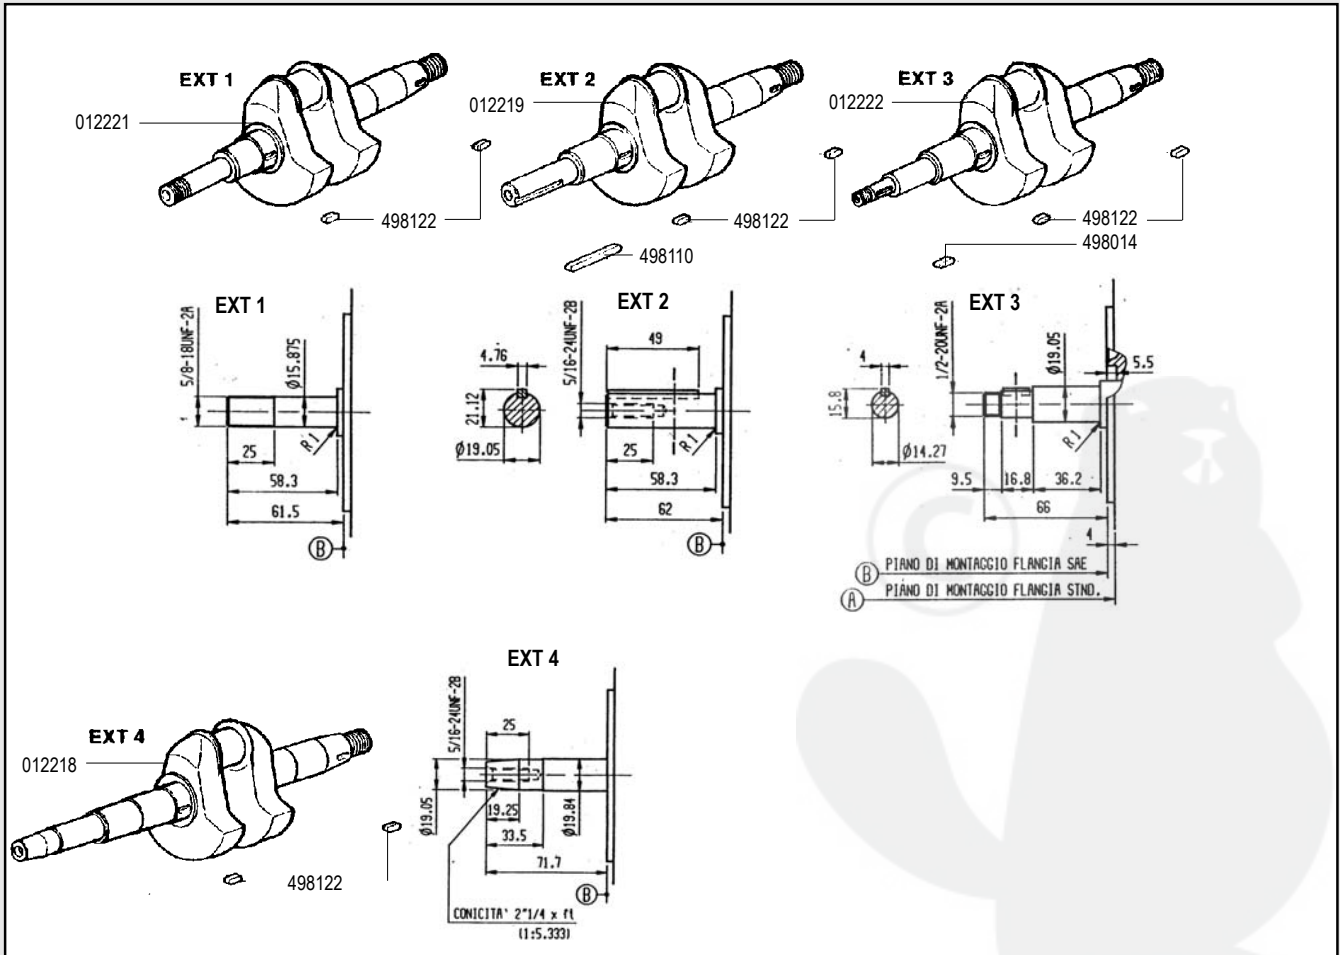

RICAMBI - SPARE PARTS - ERSATZTEILE - PIECES DETACHEES - REPUESTOS