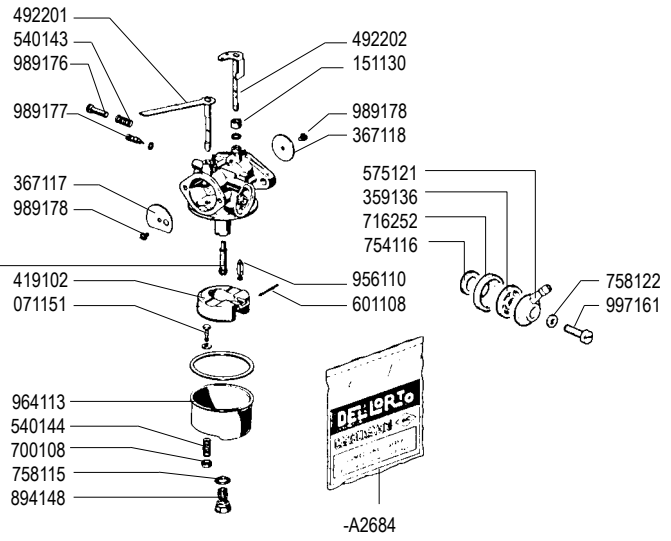

A 220 basic A 230

cod -B0456 SHORT BLOCK

RICAMBI - SPARE PARTS - ERSATZTEILE - PIECES DETACHEES - REPUESTOS

B = Benzina /Gasoline
P = Petrolio/Kerosene

*(395) = Giallo
Yellow

RICAMBI - SPARE PARTS - ERSATZTEILE - PIECES DETACHEES - REPUESTOS

Filtro aria cod. Air cleaner PN	Carburatori cod. Carburetor PN	Getto max. D. e cod. Dia main jet and PN
387157	-A3485	95 363110
387172	-A3492	92 363118
387191	-A3492	92 363118
387210	-A3496	*95 363119

* Getto D. 95 solo per Gruppo Elettrogeno
Main jet dia. 95 only for Generating Set

RICAMBI - SPARE PARTS - ERSATZTEILE - PIECES DETACHEES - REPUESTOS

* 399 = Nero - Black

RICAMBI - SPARE PARTS - ERSATZTEILE - PIECES DETACHEES - REPUESTOS

RICAMBI - SPARE PARTS - ERSATZTEILE - PIECES DETACHEES - REPUESTOS

* -B0459 Per Gruppo Elettrogeno For Generating Set

RICAMBI - SPARE PARTS - ERSATZTEILE - PIECES DETACHEES - REPUESTOS

versione GPL
LPG version