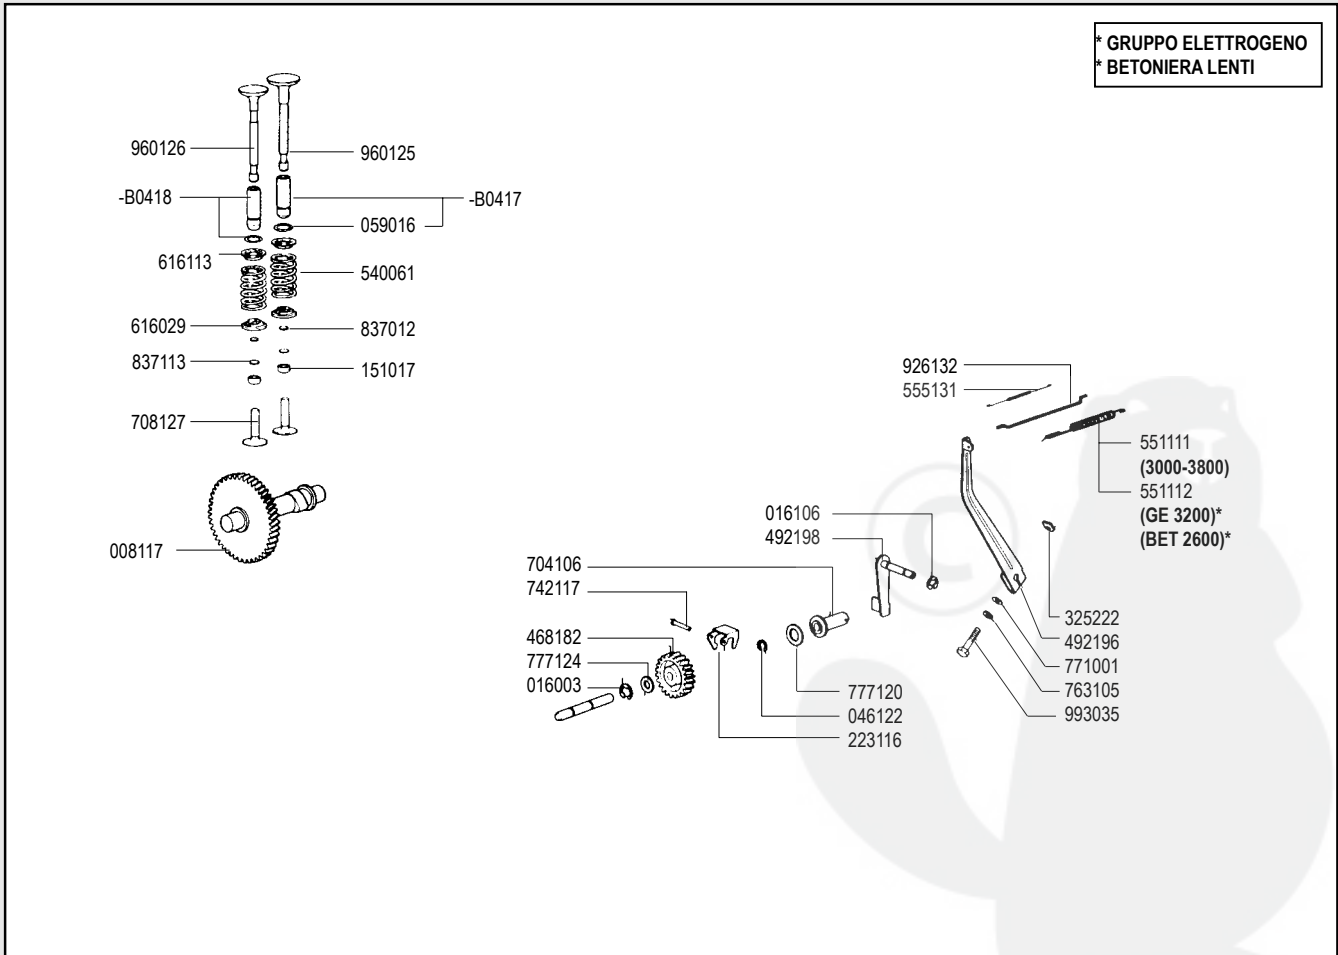

A 220 basic A 230

cod -B0456 SHORT BLOCK

RICAMBI - SPARE PARTS - ERSATZTEILE - PIECES DETACHEES - REPUESTOS

B = Benzina /Gasoline
P = Petrolio/Kerosene

*(395) = Giallo
Yellow

RICAMBI - SPARE PARTS - ERSATZTEILE - PIECES DETACHEES - REPUESTOS

Filtro aria cod. Air cleaner PN	Carburatori cod. Carburetor PN	Getto max. D. e cod. Dia main jet and PN
387157	-A3485	95 363110
387172	-A3492	92 363118
387191	-A3492	92 363118
387210	-A3496	*95 363119

* Getto D. 95 solo per Gruppo Elettrogeno
Main jet dia. 95 only for Generating Set

RICAMBI - SPARE PARTS - ERSATZTEILE - PIECES DETACHEES - REPUESTOS

* 399 = Nero - Black

RICAMBI - SPARE PARTS - ERSATZTEILE - PIECES DETACHEES - REPUESTOS

RICAMBI - SPARE PARTS - ERSATZTEILE - PIECES DETACHEES - REPUESTOS

* -B0459 Per Gruppo Elettrogeno For Generating Set

RICAMBI - SPARE PARTS - ERSATZTEILE - PIECES DETACHEES - REPUESTOS

versione GPL
LPG version