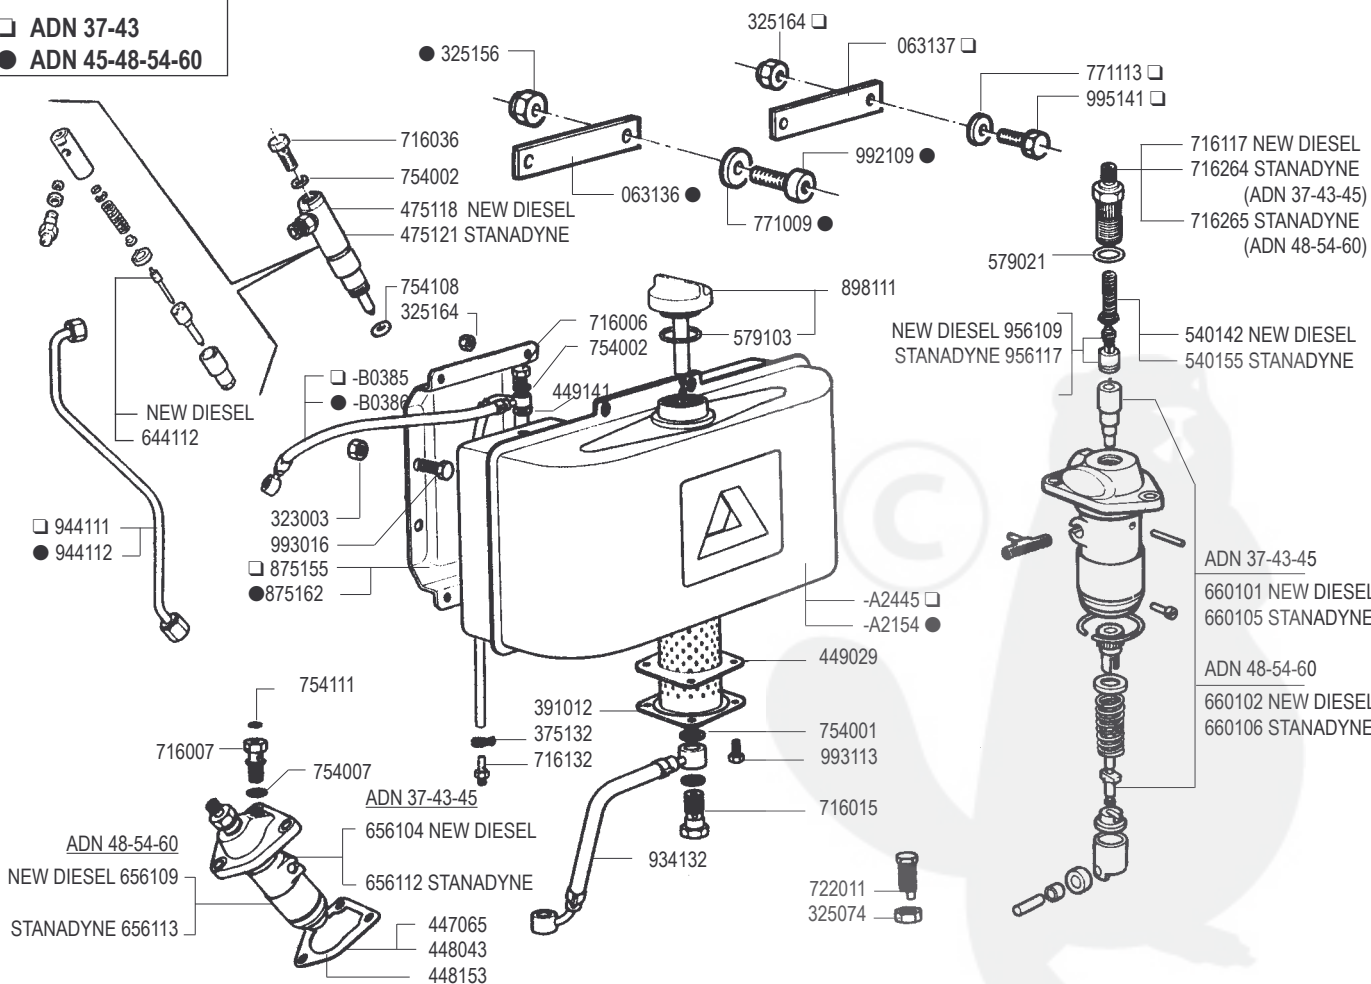

RICAMBI - SPARE PARTS - ERSATZTEILE - PIECES DETACHEES - REPUESTOS

- ☐ ADN 37-43
- ☒ ADN 45-48-54-60