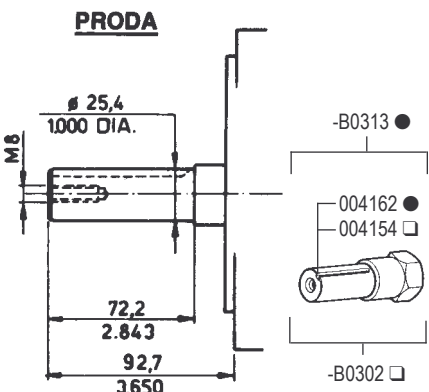

**RICAMBI - SPARE PARTS - ERSATZTEILE - PIECES DETACHEES - REPUESTOS**

- ADN 37-43
- ADN 45-48-54-60

**RICAMBI - SPARE PARTS - ERSATZTEILE - PIECES DETACHEES - REPUESTOS**

- ADN 37-43
- ADN 45-48-54-60

**RICAMBI - SPARE PARTS - ERSATZTEILE - PIECES DETACHEES - REPUESTOS**

- ADN 37-43
- ADN 45-48-54-60

**RICAMBI - SPARE PARTS - ERSATZTEILE - PIECES DETACHEES - REPUESTOS**

ADN 37-43

**PRIMULA**

-B0321

**PRISMA**

-B0301

**PRIMO**

-B0324

399148 (B&S D. 177,8) ADN 45-48-54-60

399174 (B&S D. 163,5) ADN 45-48-54-60

- ADN 37-43
- ADN 45-48-54-60

**RICAMBI - SPARE PARTS - ERSATZTEILE - PIECES DETACHEES - REPUESTOS**

Per versioni A13579 / -A6291  
A13578  
For Spec. N.-A5983  
-A5529