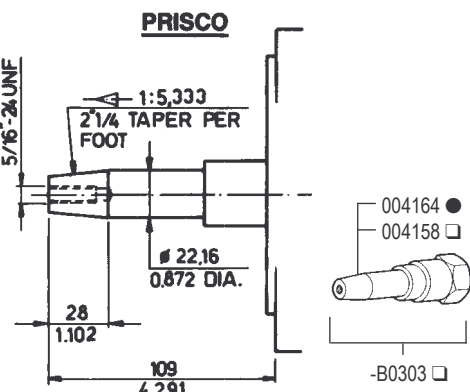

- ADN 37-43
- ADN 45-48-54-60

**RICAMBI - SPARE PARTS - ERSATZTEILE - PIECES DETACHEES - REPUESTOS**

ADN 37-43

**PRIMULA**

-B0321

**PRISMA**

-B0301

**PRIMO**

-B0324

399148 (B&S D. 177,8) ADN 45-48-54-60

399174 (B&S D. 163,5) ADN 45-48-54-60

- ADN 37-43
- ADN 45-48-54-60

**RICAMBI - SPARE PARTS - ERSATZTEILE - PIECES DETACHEES - REPUESTOS**

Per versioni A13579 / -A6291  
A13578  
For Spec. N.-A5983  
-A5529