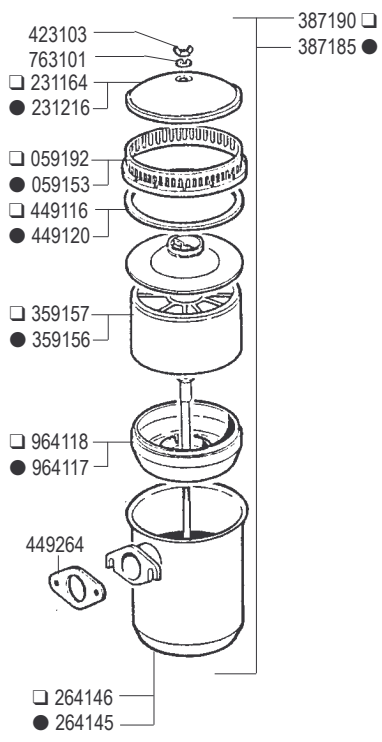

- ADN 37-43
- ADN 45-48-54-60

- ADN 37-43
- ADN 45-48-54-60

**RICAMBI - SPARE PARTS - ERSATZTEILE - PIECES DETACHEES - REPUESTOS**

- ADN 37-43
- ADN 45-48-54-60

- 227178
- 227136 Dx
- 227135 Sx
- 227176 Sx con foro isp with inspection

**RICAMBI - SPARE PARTS - ERSATZTEILE - PIECES DETACHEES - REPUESTOS**

**RICAMBI - SPARE PARTS - ERSATZTEILE - PIECES DETACHEES - REPUESTOS**

- ADN 37-43
- ADN 45-48-54-60

- ADN 37-43
- ADN 45-48-54-60

Per versioni lente 1500-1800-2400 G/min. – For low speed version 1500-1800-2400 RPM

**RICAMBI - SPARE PARTS - ERSATZTEILE - PIECES DETACHEES - REPUESTOS**

- ADN 37-43
- ADN 45-48-54-60

**RICAMBI - SPARE PARTS - ERSATZTEILE - PIECES DETACHEES - REPUESTOS**

- ADN 37-43
- ADN 45-48-54-60

**RICAMBI - SPARE PARTS - ERSATZTEILE - PIECES DETACHEES - REPUESTOS**

-B0324

399148 (B&S D. 177,8) ADN 45-48-54-60

399174 (B&S D. 163,5) ADN 45-48-54-60

- ADN 37-43
- ADN 45-48-54-60

**RICAMBI - SPARE PARTS - ERSATZTEILE - PIECES DETACHEES - REPUESTOS**

Per versioni A13579 / -A6291  
A13578  
For Spec. N.-A5983  
-A5529