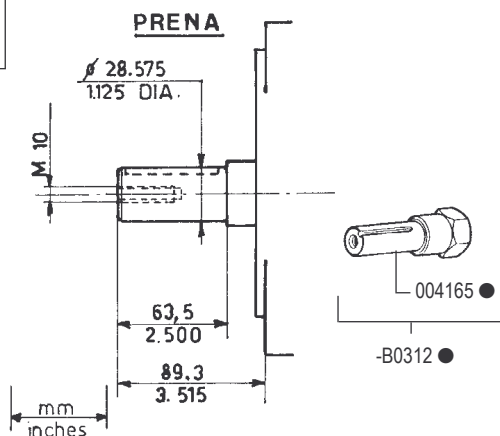

**RICAMBI - SPARE PARTS - ERSATZTEILE - PIECES DETACHEES - REPUESTOS**

- ADN 37-43
- ADN 45-48-54-60

**RICAMBI - SPARE PARTS - ERSATZTEILE - PIECES DETACHEES - REPUESTOS**

- ADN 37-43
- ADN 45-48-54-60

**RICAMBI - SPARE PARTS - ERSATZTEILE - PIECES DETACHEES - REPUESTOS**

- ADN 37-43
- ADN 45-48-54-60

**RICAMBI - SPARE PARTS - ERSATZTEILE - PIECES DETACHEES - REPUESTOS**

ADN 37-43

**PRIMULA**

-B0321

**PRISMA**

-B0301

**PRIMO**

-B0324

399148 (B&S D. 177,8) ADN 45-48-54-60

399174 (B&S D. 163,5) ADN 45-48-54-60

- ADN 37-43
- ADN 45-48-54-60

**RICAMBI - SPARE PARTS - ERSATZTEILE - PIECES DETACHEES - REPUESTOS**

Per versioni A13579 / -A6291  
A13578  
For Spec. N.-A5983  
-A5529