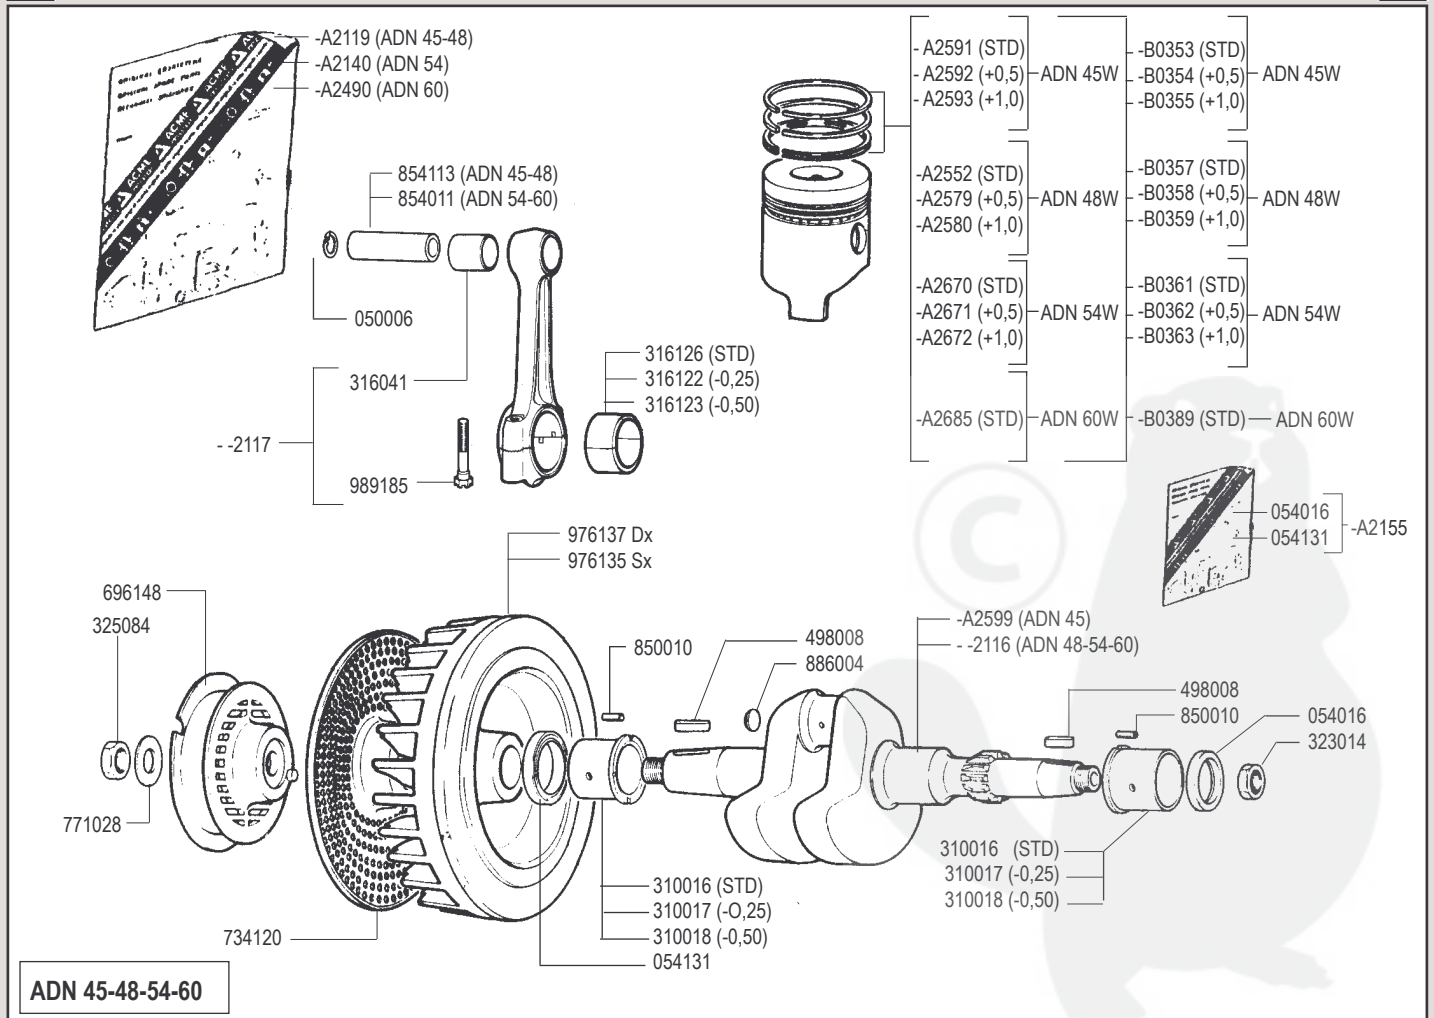

## ADN W - VW

ADN Testa nuova dal N 2260001 - ADN New type cylinder head from Serial N 2260001

cod. -B0369 SHORT BLOCK ADN 37 W  
 cod. -B0371 SHORT BLOCK ADN 43 W  
 cod. -B0373 SHORT BLOCK ADN 45 W

cod. -B0374 SHORT BLOCK ADN 48 W  
 cod. -B0375 SHORT BLOCK ADN 54 W

RICAMBI - SPARE PARTS - ERSATZTEILE - PIECES DETACHEES - REPUESTOS

- ADN 37-43
- ADN 45-48-54-60

**RICAMBI - SPARE PARTS - ERSATZTEILE - PIECES DETACHEES - REPUESTOS**

- ADN 37-43
- ADN 45-48-54-60

(\*) Cod -B0377

Valido dal n. 2260001  
fino al n :

From engine Serial n 2260001  
up to engine N :

ADN 45 N. 2568648  
ADN 37-43-48 N. 2575854  
ADN 54-60 N. 2575819

RICAMBI - SPARE PARTS - ERSATZTEILE - PIECES DETACHEES - REPUESTOS

**RICAMBI - SPARE PARTS - ERSATZTEILE - PIECES DETACHEES - REPUESTOS**

**RICAMBI - SPARE PARTS - ERSATZTEILE - PIECES DETACHEES - REPUESTOS**

- ADN 37-43
- ADN 45-48-54-60

- ADN 37-43
- ADN 45-48-54-60

Per versioni lente 1500-1800-2400 G/min. – For low speed version 1500-1800-2400 RPM