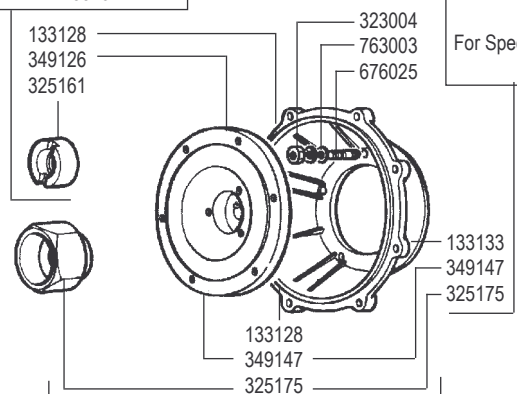

**RICAMBI - SPARE PARTS - ERSATZTEILE - PIECES DETACHEES - REPUESTOS**

- ADN 37-43
- ADN 45-48-54-60

**RICAMBI - SPARE PARTS - ERSATZTEILE - PIECES DETACHEES - REPUESTOS**

- ADN 37-43
- ADN 45-48-54-60

**RICAMBI - SPARE PARTS - ERSATZTEILE - PIECES DETACHEES - REPUESTOS**

- ADN 37-43
- ADN 45-48-54-60

**RICAMBI - SPARE PARTS - ERSATZTEILE - PIECES DETACHEES - REPUESTOS**

ADN 37-43

**PRIMULA**

-B0321

**PRISMA**

-B0301

**PRIMO**

-B0324

399148 (B&S D. 177,8) ADN 45-48-54-60

399174 (B&S D. 163,5) ADN 45-48-54-60

- ADN 37-43
- ADN 45-48-54-60

**RICAMBI - SPARE PARTS - ERSATZTEILE - PIECES DETACHEES - REPUESTOS**

Per versioni A13579 / -A6291  
A13578  
For Spec. N.-A5983  
-A5529

Per versioni -A5861  
-A5892  
For Spec. N.-A6049  
-A6255

Per versioni -A5538 / -A5532  
For Spec. N.-A5149 / -A5502

Per versioni -A5712 / -A5973  
For Spec. N.-A5761

RICAMBI - SPARE PARTS - ERSATZTEILE - PIECES DETACHEES - REPUESTOS