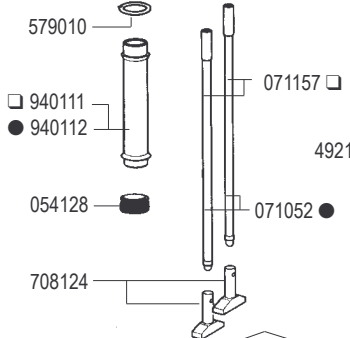

RICAMBI - SPARE PARTS - ERSATZTEILE - PIECES DETACHEES - REPUESTOS

- ADN 37-43
- ADN 45-48-54-60

**RICAMBI - SPARE PARTS - ERSATZTEILE - PIECES DETACHEES - REPUESTOS**

- ADN 37-43
- ADN 45-48-54-60

(\*) Cod -B0377

- ADN 37-43
- ADN 45-48-54-60

- ADN 37-43
- ADN 45-48-54-60

**RICAMBI - SPARE PARTS - ERSATZTEILE - PIECES DETACHEES - REPUESTOS**

- ADN 37-43
- ADN 45-48-54-60

- 227178
- 227136 Dx
- 227135 Sx
- 227176 Sx con foro isp with inspection

**RICAMBI - SPARE PARTS - ERSATZTEILE - PIECES DETACHEES - REPUESTOS**

**RICAMBI - SPARE PARTS - ERSATZTEILE - PIECES DETACHEES - REPUESTOS**

- ADN 37-43
- ADN 45-48-54-60

- ADN 37-43
- ADN 45-48-54-60

Per versioni lente 1500-1800-2400 G/min. – For low speed version 1500-1800-2400 RPM