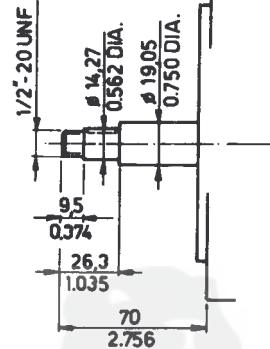

- ADN 37-43
- ADN 45-48-54-60

**RICAMBI - SPARE PARTS - ERSATZTEILE - PIECES DETACHEES - REPUESTOS**

ADN 37-43

**PRIMULA**

-B0321

**PRISMA**

-B0301

**PRIMO**

-B0324

399148 (B&S D. 177,8) ADN 45-48-54-60

399174 (B&S D. 163,5) ADN 45-48-54-60

- ADN 37-43
- ADN 45-48-54-60

**RICAMBI - SPARE PARTS - ERSATZTEILE - PIECES DETACHEES - REPUESTOS**

Per versioni A13579 / -A6291  
A13578  
For Spec. N.-A5983  
-A5529