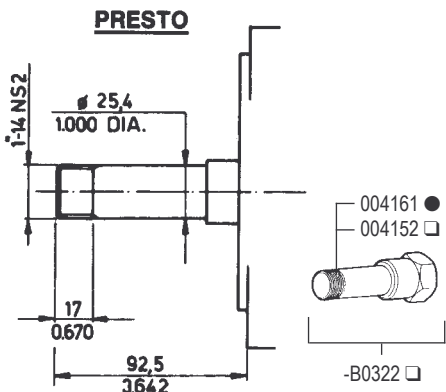

**RICAMBI - SPARE PARTS - ERSATZTEILE - PIECES DETACHEES - REPUESTOS**

- ADN 37-43
- ADN 45-48-54-60

**RICAMBI - SPARE PARTS - ERSATZTEILE - PIECES DETACHEES - REPUESTOS**

- ADN 37-43
- ADN 45-48-54-60

**RICAMBI - SPARE PARTS - ERSATZTEILE - PIECES DETACHEES - REPUESTOS**

- ADN 37-43
- ADN 45-48-54-60

**RICAMBI - SPARE PARTS - ERSATZTEILE - PIECES DETACHEES - REPUESTOS**

ADN 37-43

**PRIMULA**

-B0321

**PRISMA**

-B0301

**PRIMO**

-B0324

399148 (B&S D. 177,8) ADN 45-48-54-60

399174 (B&S D. 163,5) ADN 45-48-54-60

- ADN 37-43
- ADN 45-48-54-60

**RICAMBI - SPARE PARTS - ERSATZTEILE - PIECES DETACHEES - REPUESTOS**

Per versioni A13579 / -A6291  
A13578  
For Spec. N.-A5983  
-A5529