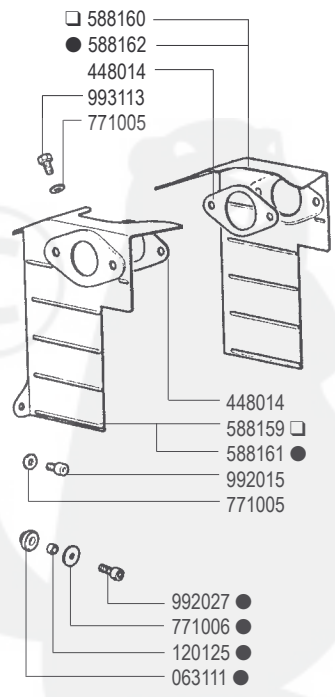

- ADN 37-43
- ADN 45-48-54-60

- ADN 37-43
- ADN 45-48-54-60

**RICAMBI - SPARE PARTS - ERSATZTEILE - PIECES DETACHEES - REPUESTOS**

- ADN 37-43
- ADN 45-48-54-60

- 227178
- 227136 Dx
- 227135 Sx
- 227176 Sx con foro isp with inspection

**RICAMBI - SPARE PARTS - ERSATZTEILE - PIECES DETACHEES - REPUESTOS**

**RICAMBI - SPARE PARTS - ERSATZTEILE - PIECES DETACHEES - REPUESTOS**

- ADN 37-43
- ADN 45-48-54-60

- ADN 37-43
- ADN 45-48-54-60

Per versioni lente 1500-1800-2400 G/min. – For low speed version 1500-1800-2400 RPM

**RICAMBI - SPARE PARTS - ERSATZTEILE - PIECES DETACHEES - REPUESTOS**

- ADN 37-43
- ADN 45-48-54-60

**RICAMBI - SPARE PARTS - ERSATZTEILE - PIECES DETACHEES - REPUESTOS**

- ADN 37-43
- ADN 45-48-54-60

**RICAMBI - SPARE PARTS - ERSATZTEILE - PIECES DETACHEES - REPUESTOS**

-B0324

399148 (B&S D. 177,8) ADN 45-48-54-60

399174 (B&S D. 163,5) ADN 45-48-54-60

- ADN 37-43
- ADN 45-48-54-60

**RICAMBI - SPARE PARTS - ERSATZTEILE - PIECES DETACHEES - REPUESTOS**

Per versioni A13579 / -A6291  
A13578  
For Spec. N.-A5983  
-A5529