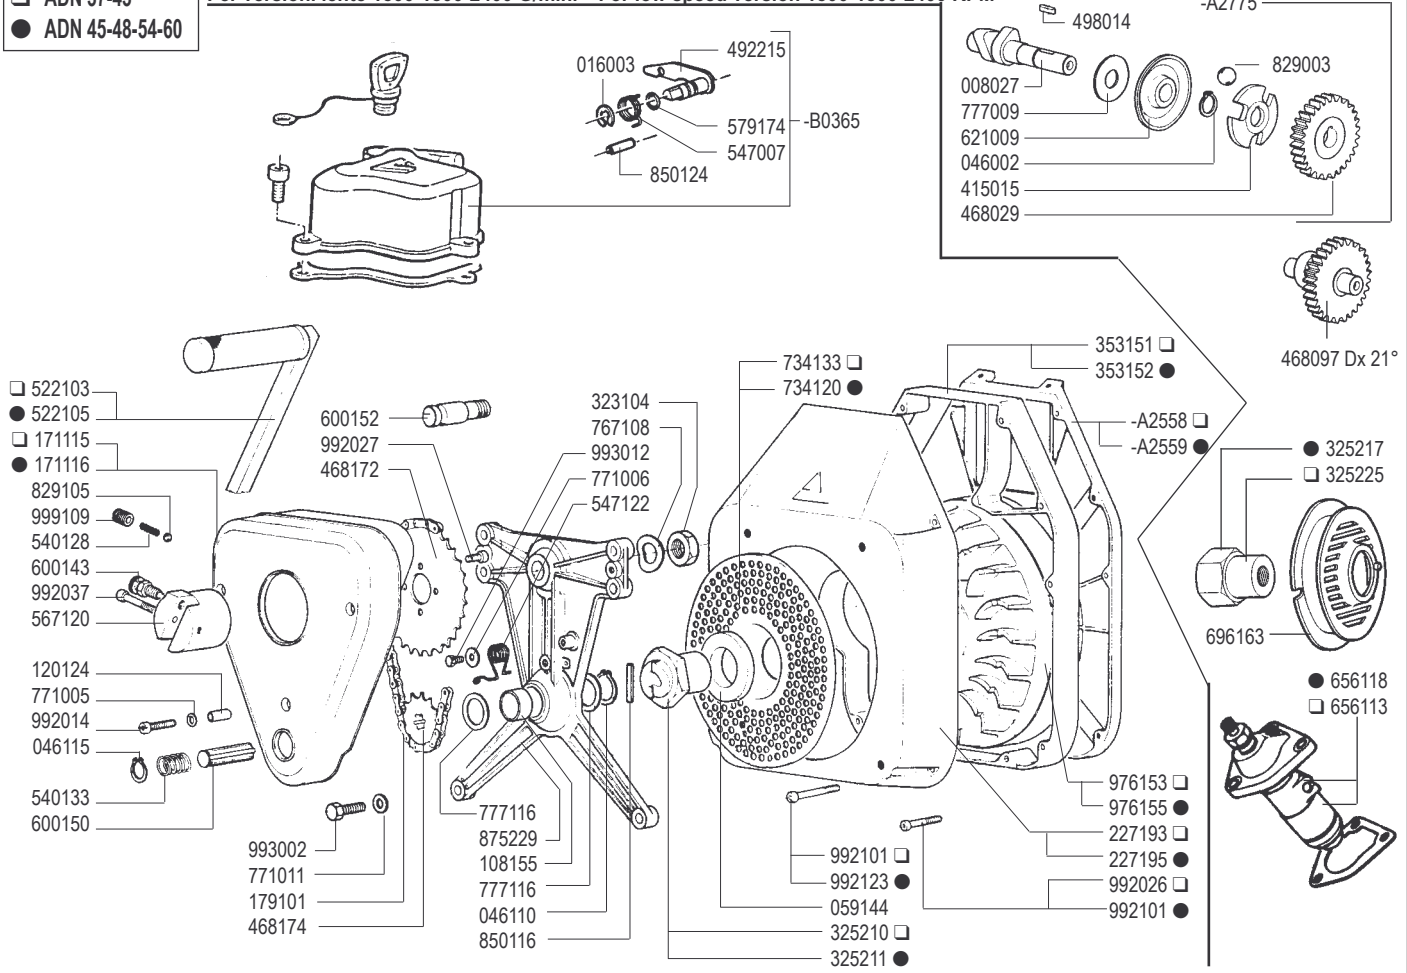

**RICAMBI - SPARE PARTS - ERSATZTEILE - PIECES DETACHEES - REPUESTOS**

**RICAMBI - SPARE PARTS - ERSATZTEILE - PIECES DETACHEES - REPUESTOS**

- ADN 37-43
- ADN 45-48-54-60

- ADN 37-43
- ADN 45-48-54-60

Per versioni lente 1500-1800-2400 G/min. – For low speed version 1500-1800-2400 RPM

**RICAMBI - SPARE PARTS - ERSATZTEILE - PIECES DETACHEES - REPUESTOS**

- ADN 37-43
- ADN 45-48-54-60

**RICAMBI - SPARE PARTS - ERSATZTEILE - PIECES DETACHEES - REPUESTOS**

- ADN 37-43
- ADN 45-48-54-60

**RICAMBI - SPARE PARTS - ERSATZTEILE - PIECES DETACHEES - REPUESTOS**