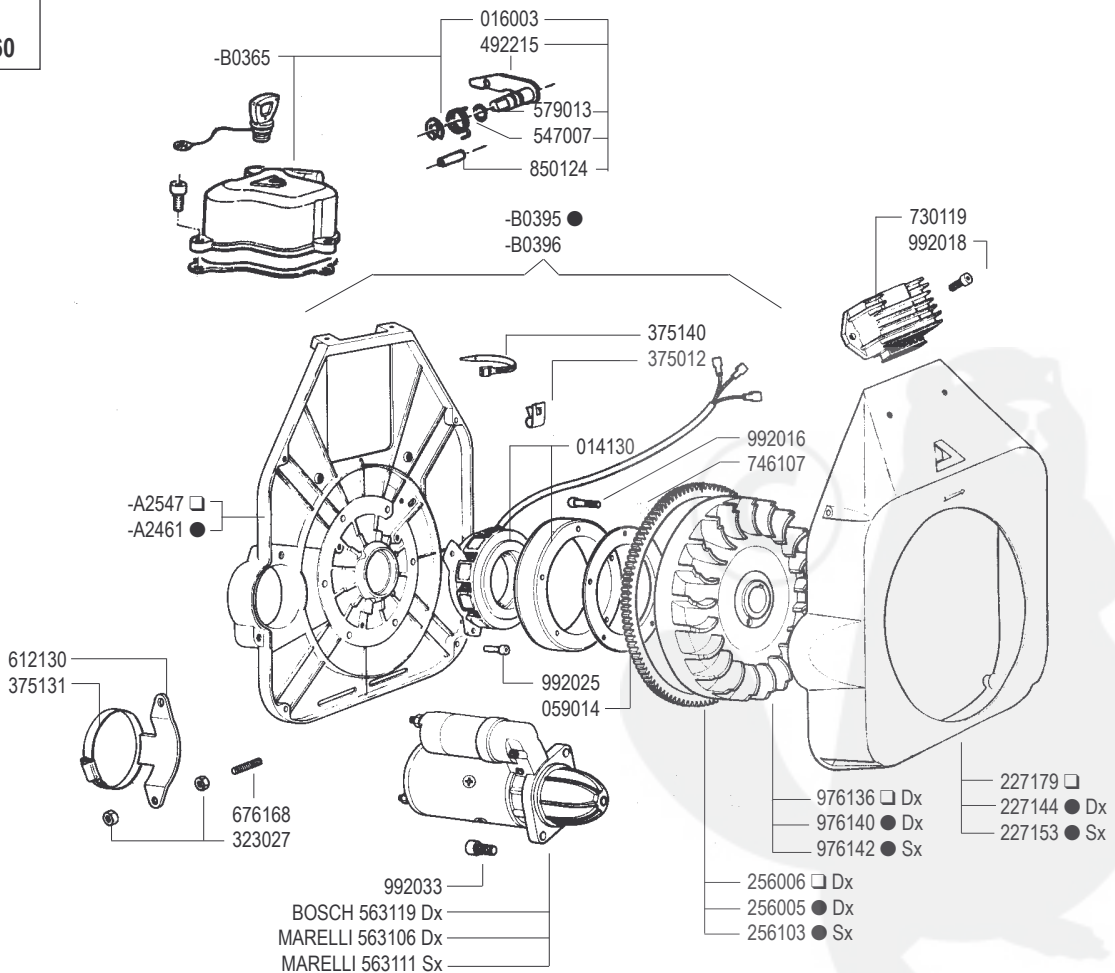

**RICAMBI - SPARE PARTS - ERSATZTEILE - PIECES DETACHEES - REPUESTOS**

**RICAMBI - SPARE PARTS - ERSATZTEILE - PIECES DETACHEES - REPUESTOS**

- ADN 37-43
- ADN 45-48-54-60

- ADN 37-43
- ADN 45-48-54-60

Per versioni lente 1500-1800-2400 G/min. – For low speed version 1500-1800-2400 RPM

**RICAMBI - SPARE PARTS - ERSATZTEILE - PIECES DETACHEES - REPUESTOS**

- ADN 37-43
- ADN 45-48-54-60

**RICAMBI - SPARE PARTS - ERSATZTEILE - PIECES DETACHEES - REPUESTOS**

- ADN 37-43
- ADN 45-48-54-60

**RICAMBI - SPARE PARTS - ERSATZTEILE - PIECES DETACHEES - REPUESTOS**

- ADN 37-43
- ADN 45-48-54-60

**RICAMBI - SPARE PARTS - ERSATZTEILE - PIECES DETACHEES - REPUESTOS**

ADN 37-43

**PRIMULA**

-B0321

**PRISMA**

-B0301

**PRIMO**