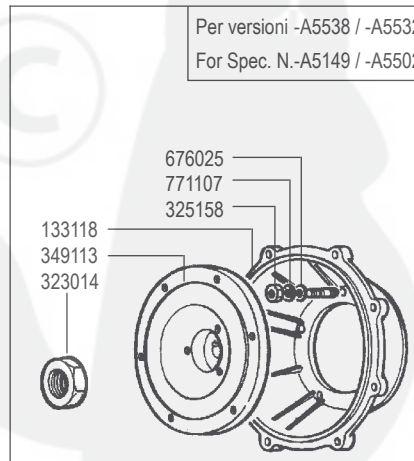

**RICAMBI - SPARE PARTS - ERSATZTEILE - PIECES DETACHEES - REPUESTOS**

- ADN 37-43
- ADN 45-48-54-60

**RICAMBI - SPARE PARTS - ERSATZTEILE - PIECES DETACHEES - REPUESTOS**

- ADN 37-43
- ADN 45-48-54-60

**RICAMBI - SPARE PARTS - ERSATZTEILE - PIECES DETACHEES - REPUESTOS**

- ADN 37-43
- ADN 45-48-54-60

**RICAMBI - SPARE PARTS - ERSATZTEILE - PIECES DETACHEES - REPUESTOS**

ADN 37-43

**PRIMULA**

-B0321

**PRISMA**

-B0301

**PRIMO**

-B0324

399148 (B&S D. 177,8) ADN 45-48-54-60

399174 (B&S D. 163,5) ADN 45-48-54-60

- ADN 37-43
- ADN 45-48-54-60

**RICAMBI - SPARE PARTS - ERSATZTEILE - PIECES DETACHEES - REPUESTOS**

Per versioni A13579 / -A6291  
A13578  
For Spec. N.-A5983  
-A5529

Per versioni -A5861  
-A5892  
For Spec. N.-A6049  
-A6255

Per versioni -A5538 / -A5532  
For Spec. N.-A5149 / -A5502

Per versioni -A5712 / -A5973  
For Spec. N.-A5761

RICAMBI - SPARE PARTS - ERSATZTEILE - PIECES DETACHEES - REPUESTOS