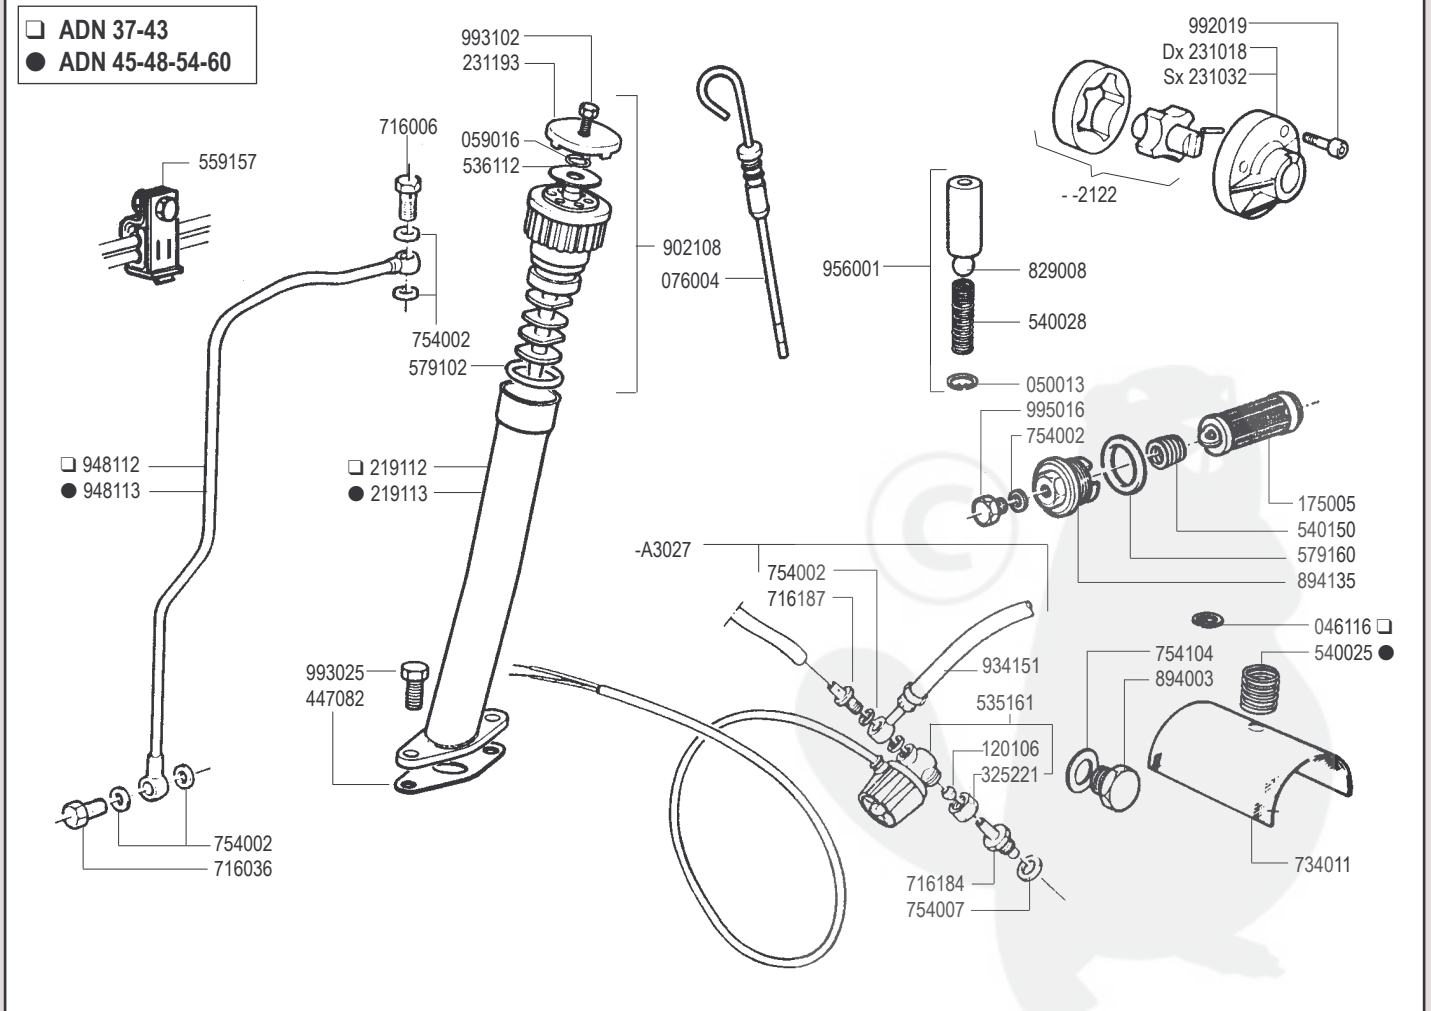

**RICAMBI - SPARE PARTS - ERSATZTEILE - PIECES DETACHEES - REPUESTOS**

**RICAMBI - SPARE PARTS - ERSATZTEILE - PIECES DETACHEES - REPUESTOS**

- ADN 37-43
- ADN 45-48-54-60

- ADN 37-43
- ADN 45-48-54-60

Per versioni lente 1500-1800-2400 G/min. – For low speed version 1500-1800-2400 RPM