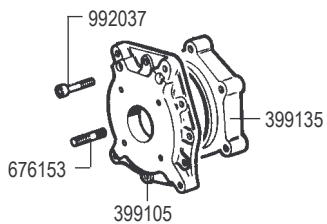

- ADN 37-43
- ADN 45-48-54-60

**RICAMBI - SPARE PARTS - ERSATZTEILE - PIECES DETACHEES - REPUESTOS**

ADN 37-43

**PRIMULA**

-B0321

**PRISMA**

-B0301

**PRIMO**

-B0324

399148 (B&S D. 177,8) ADN 45-48-54-60

399174 (B&S D. 163,5) ADN 45-48-54-60

- ADN 37-43
- ADN 45-48-54-60

**RICAMBI - SPARE PARTS - ERSATZTEILE - PIECES DETACHEES - REPUESTOS**

Per versioni A13579 / -A6291  
A13578  
For Spec. N.-A5983  
-A5529