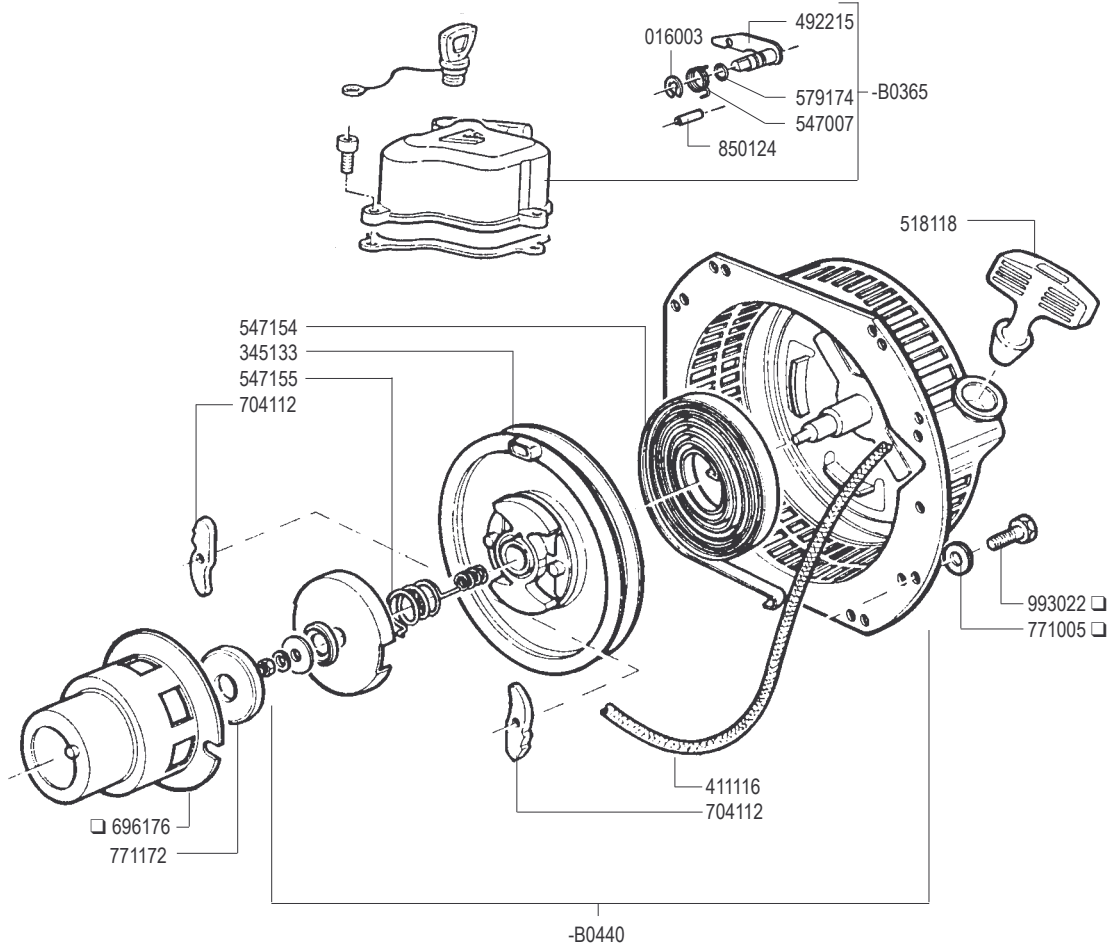

**RICAMBI - SPARE PARTS - ERSATZTEILE - PIECES DETACHEES - REPUESTOS**

**RICAMBI - SPARE PARTS - ERSATZTEILE - PIECES DETACHEES - REPUESTOS**

- ADN 37-43
- ADN 45-48-54-60

- ADN 37-43
- ADN 45-48-54-60

Per versioni lente 1500-1800-2400 G/min. – For low speed version 1500-1800-2400 RPM