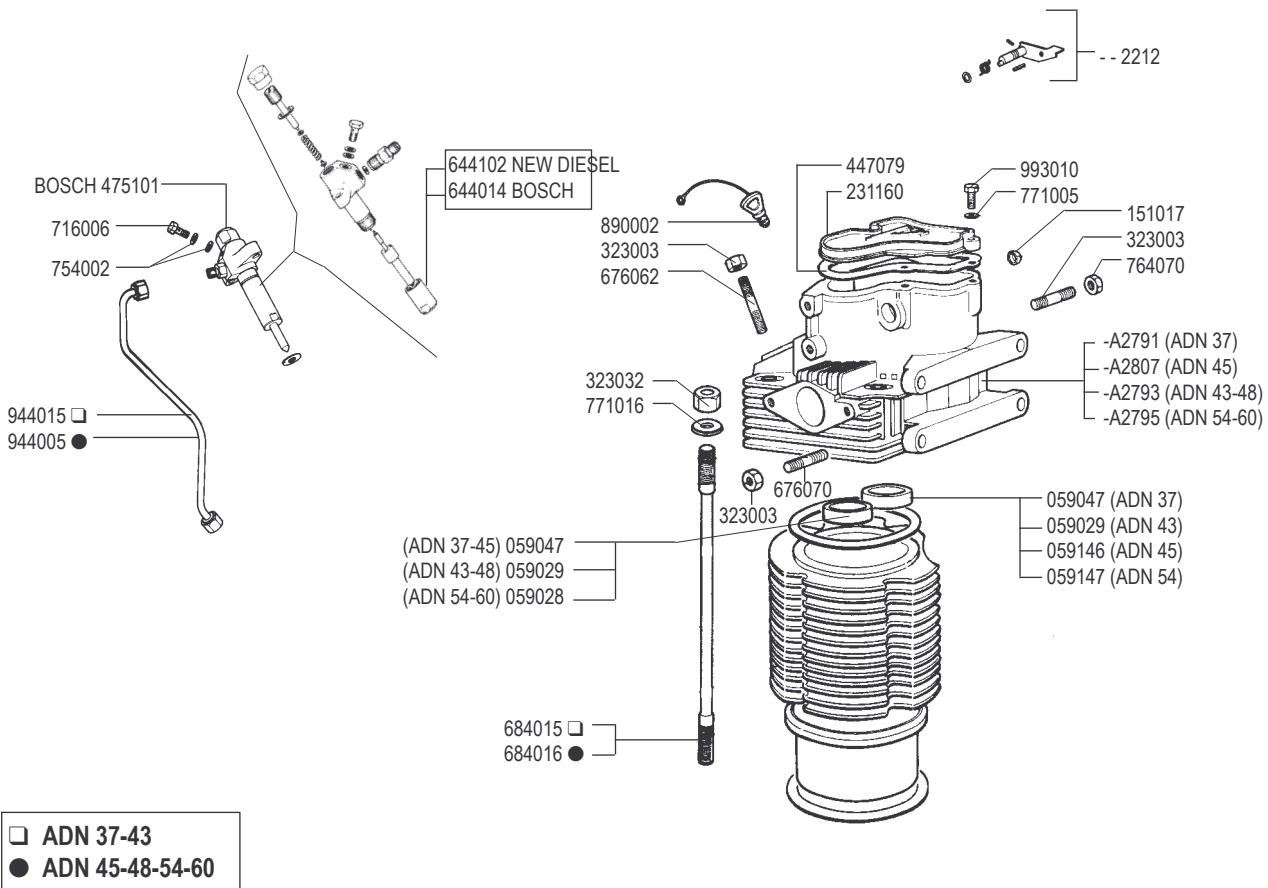

Valido dal n. 2260001  
fino al n :

From engine Serial n 2260001  
up to engine N :

ADN 45 N. 2568648  
ADN 37-43-48 N. 2575854  
ADN 54-60 N. 2575819

RICAMBI - SPARE PARTS - ERSATZTEILE - PIECES DETACHEES - REPUESTOS

- ADN 37-43
- ADN 45-48-54-60

**RICAMBI - SPARE PARTS - ERSATZTEILE - PIECES DETACHEES - REPUESTOS**

ADN 37-43

**PRIMULA**

-B0321

**PRISMA**

-B0301

**PRIMO**

-B0324

399148 (B&S D. 177,8) ADN 45-48-54-60

399174 (B&S D. 163,5) ADN 45-48-54-60

- ADN 37-43
- ADN 45-48-54-60

**RICAMBI - SPARE PARTS - ERSATZTEILE - PIECES DETACHEES - REPUESTOS**

Per versioni A13579 / -A6291  
A13578  
For Spec. N.-A5983  
-A5529

Per versioni -A5861  
-A5892  
For Spec. N.-A6049  
-A6255

Per versioni -A5538 / -A5532  
For Spec. N.-A5149 / -A5502

Per versioni -A5712 / -A5973  
For Spec. N.-A5761

RICAMBI - SPARE PARTS - ERSATZTEILE - PIECES DETACHEES - REPUESTOS