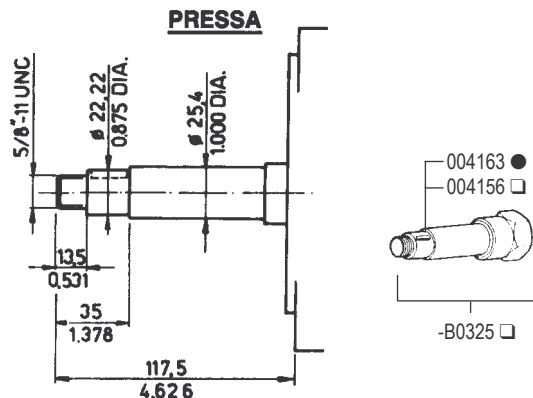

- ADN 37-43
- ADN 45-48-54-60

**RICAMBI - SPARE PARTS - ERSATZTEILE - PIECES DETACHEES - REPUESTOS**

ADN 37-43

**PRIMULA**

-B0321

**PRISMA**

-B0301

**PRIMO**

-B0324

399148 (B&S D. 177,8) ADN 45-48-54-60

399174 (B&S D. 163,5) ADN 45-48-54-60

- ADN 37-43
- ADN 45-48-54-60

**RICAMBI - SPARE PARTS - ERSATZTEILE - PIECES DETACHEES - REPUESTOS**

Per versioni A13579 / -A6291  
A13578  
For Spec. N.-A5983  
-A5529