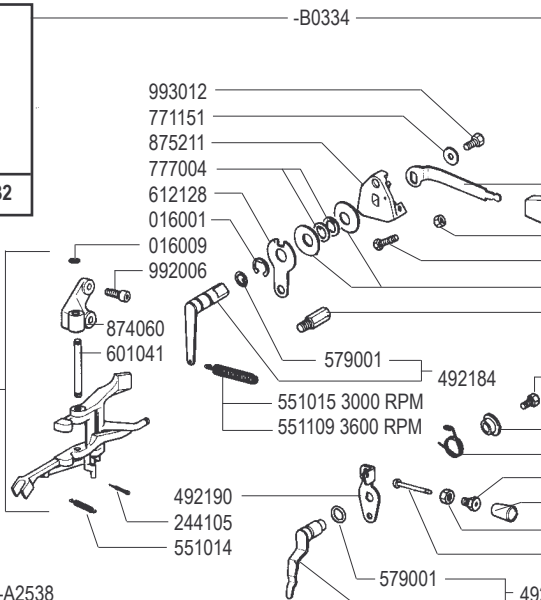

- ADN 37-43
- ADN 45-48-54-60

RICAMBI - SPARE PARTS - ERSATZTEILE - PIECES DETACHEES - REPUESTOS

- ADN 37-43
- ADN 45-48-54-60

- 227178
- 227136 Dx
- 227135 Sx
- 227176 Sx con foro isp with inspection