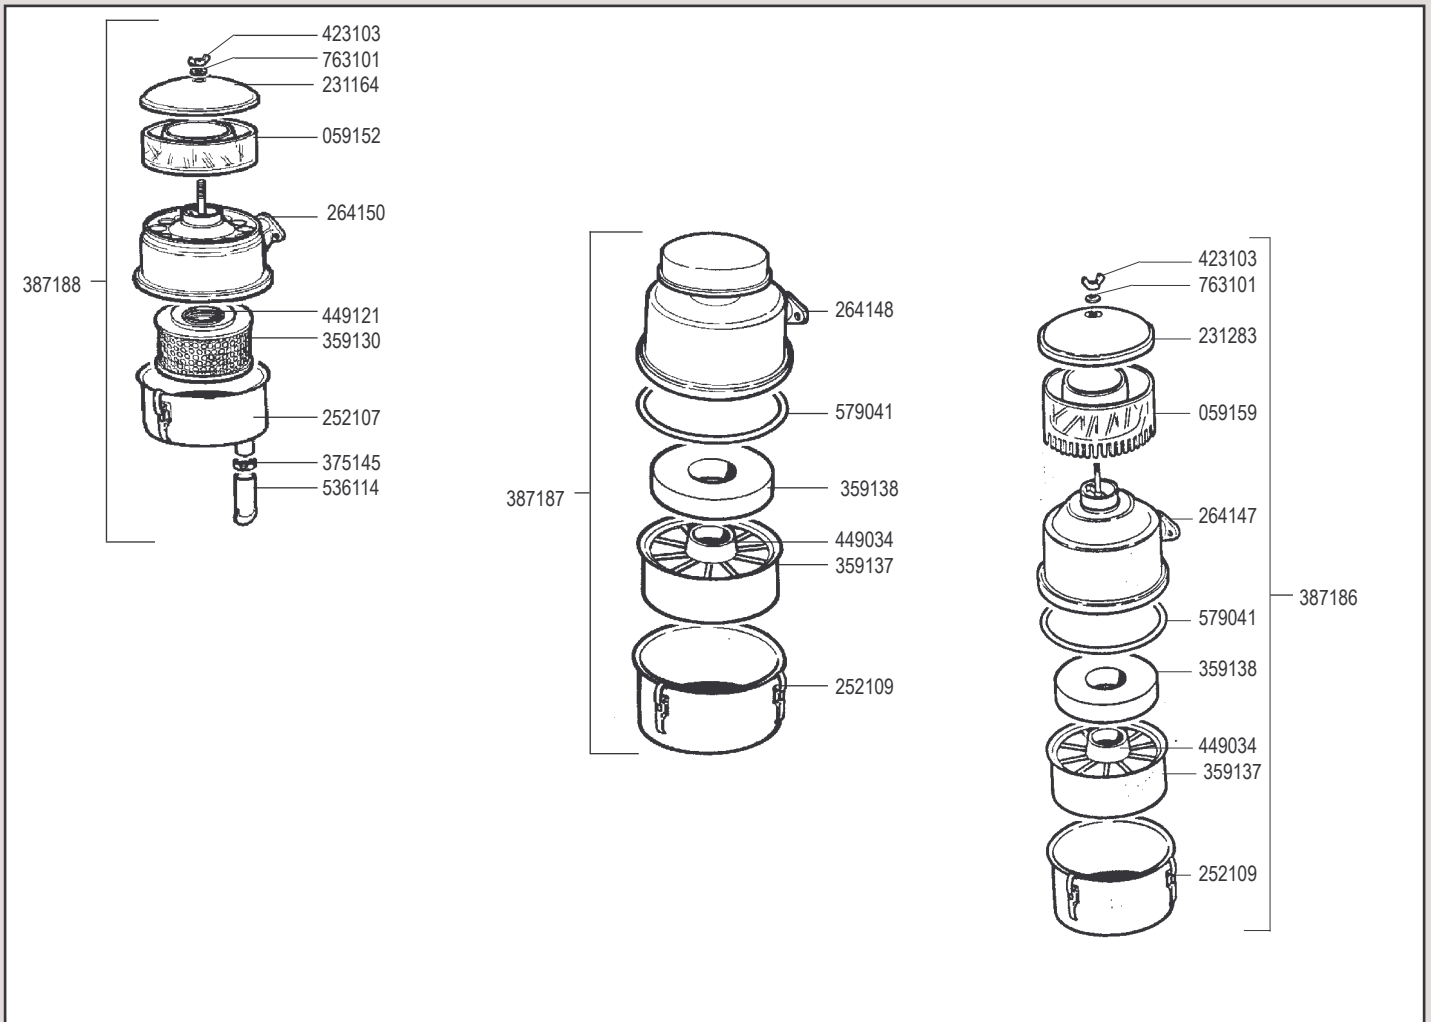

**RICAMBI - SPARE PARTS - ERSATZTEILE - PIECES DETACHEES - REPUESTOS**

**RICAMBI - SPARE PARTS - ERSATZTEILE - PIECES DETACHEES - REPUESTOS**

- ADN 37-43
- ADN 45-48-54-60

- ADN 37-43
- ADN 45-48-54-60

Per versioni lente 1500-1800-2400 G/min. – For low speed version 1500-1800-2400 RPM