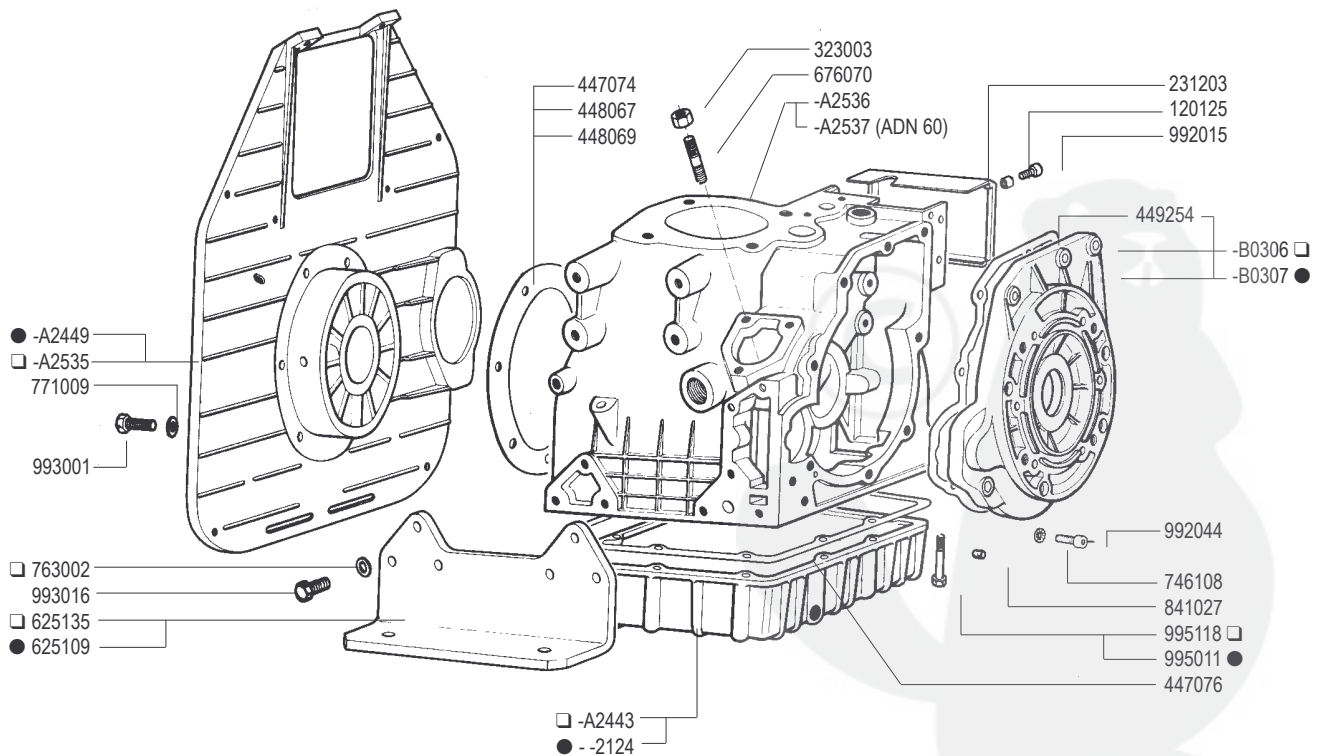

## ADN W - VW

ADN Testa nuova dal N 2260001 - ADN New type cylinder head from Serial N 2260001

cod. -B0369 SHORT BLOCK ADN 37 W  
 cod. -B0371 SHORT BLOCK ADN 43 W  
 cod. -B0373 SHORT BLOCK ADN 45 W

cod. -B0374 SHORT BLOCK ADN 48 W  
 cod. -B0375 SHORT BLOCK ADN 54 W

RICAMBI - SPARE PARTS - ERSATZTEILE - PIECES DETACHEES - REPUESTOS

- ADN 37-43
- ADN 45-48-54-60

**RICAMBI - SPARE PARTS - ERSATZTEILE - PIECES DETACHEES - REPUESTOS**

- ADN 37-43
- ADN 45-48-54-60

(\*) Cod -B0377

Valido dal n. 2260001  
fino al n :

From engine Serial n 2260001  
up to engine N :

ADN 45 N. 2568648  
ADN 37-43-48 N. 2575854  
ADN 54-60 N. 2575819

RICAMBI - SPARE PARTS - ERSATZTEILE - PIECES DETACHEES - REPUESTOS