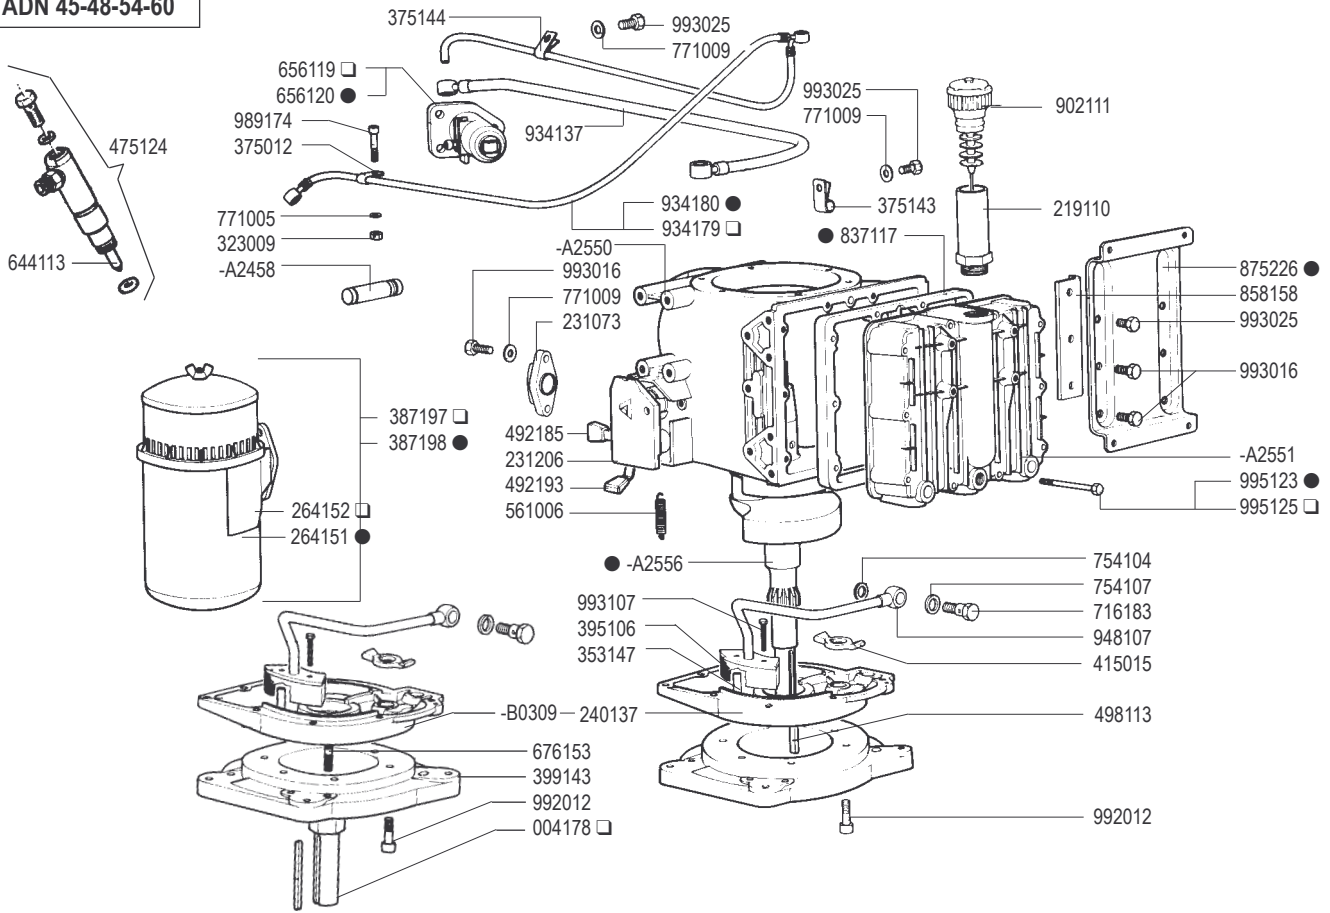

**RICAMBI - SPARE PARTS - ERSATZTEILE - PIECES DETACHEES - REPUESTOS**

**RICAMBI - SPARE PARTS - ERSATZTEILE - PIECES DETACHEES - REPUESTOS**

- ADN 37-43
- ADN 45-48-54-60

- ADN 37-43
- ADN 45-48-54-60

Per versioni lente 1500-1800-2400 G/min. – For low speed version 1500-1800-2400 RPM

**RICAMBI - SPARE PARTS - ERSATZTEILE - PIECES DETACHEES - REPUESTOS**

- ADN 37-43
- ADN 45-48-54-60

**RICAMBI - SPARE PARTS - ERSATZTEILE - PIECES DETACHEES - REPUESTOS**

- ADN 37-43
- ADN 45-48-54-60

**RICAMBI - SPARE PARTS - ERSATZTEILE - PIECES DETACHEES - REPUESTOS**

- ADN 37-43
- ADN 45-48-54-60

**RICAMBI - SPARE PARTS - ERSATZTEILE - PIECES DETACHEES - REPUESTOS**

ADN 37-43

**PRIMULA**

-B0321

**PRISMA**

-B0301

**PRIMO**

-B0324

399148 (B&S D. 177,8) ADN 45-48-54-60

399174 (B&S D. 163,5) ADN 45-48-54-60

- ADN 37-43
- ADN 45-48-54-60

**RICAMBI - SPARE PARTS - ERSATZTEILE - PIECES DETACHEES - REPUESTOS**

Per versioni A13579 / -A6291  
A13578  
For Spec. N.-A5983  
-A5529