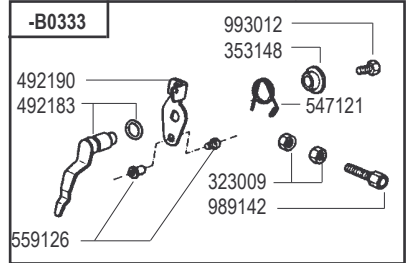

- ADN 37-43
- ADN 45-48-54-60

RICAMBI - SPARE PARTS - ERSATZTEILE - PIECES DETACHEES - REPUESTOS

- ADN 37-43
- ADN 45-48-54-60

- 227178
- 227136 Dx
- 227135 Sx
- 227176 Sx con foro isp with inspection