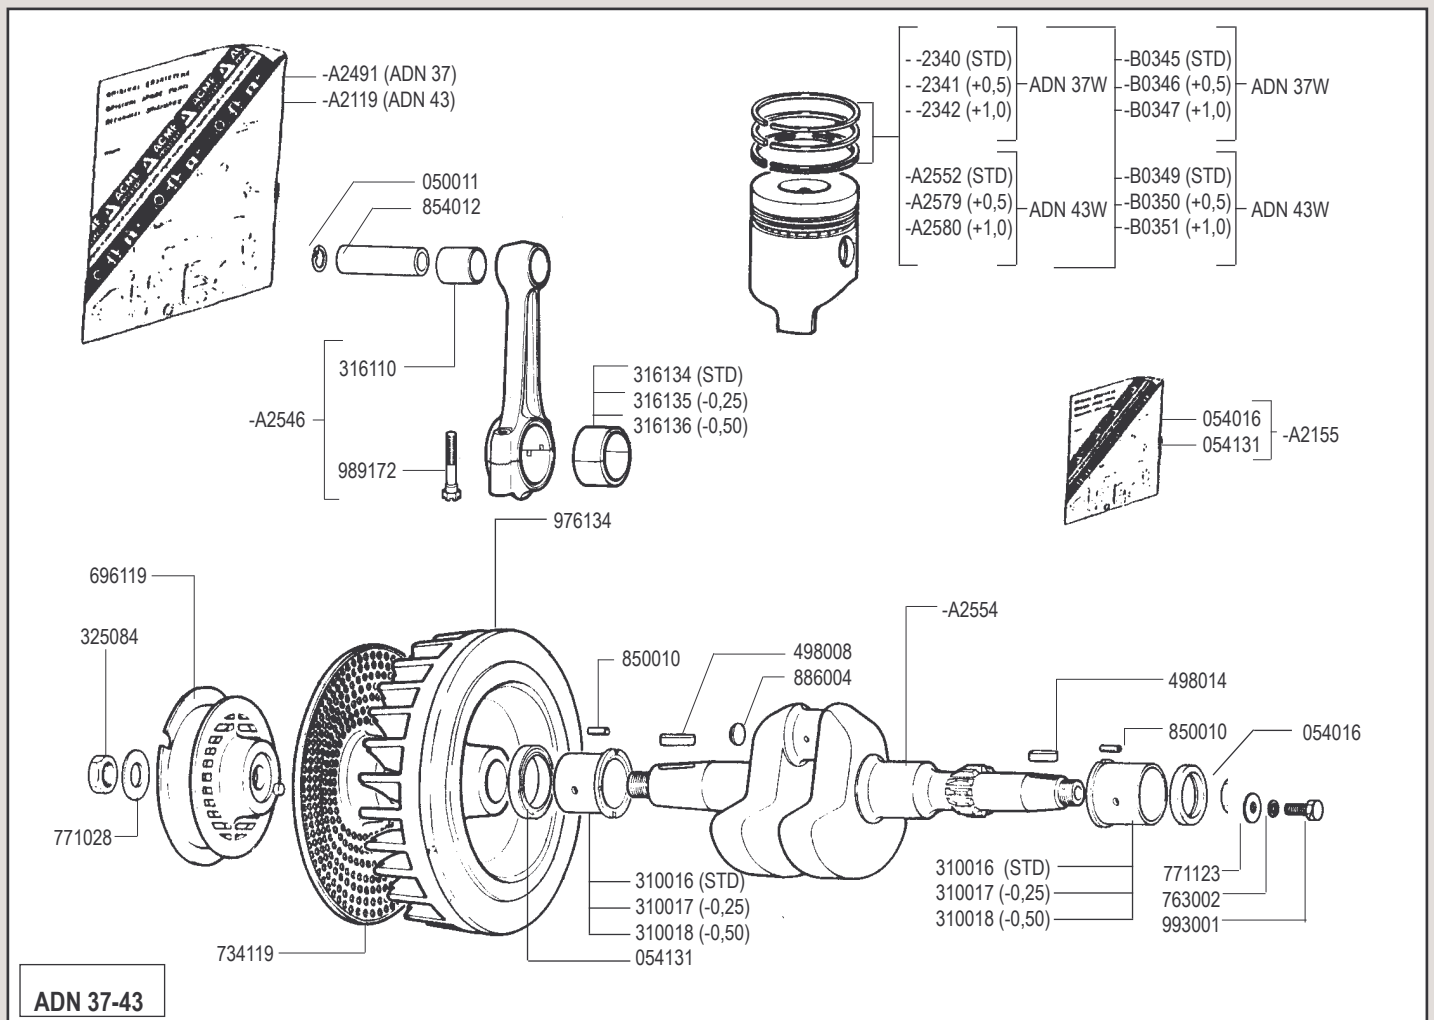

## ADN W - VW

ADN Testa nuova dal N 2260001 - ADN New type cylinder head from Serial N 2260001

cod. -B0369 SHORT BLOCK ADN 37 W  
 cod. -B0371 SHORT BLOCK ADN 43 W  
 cod. -B0373 SHORT BLOCK ADN 45 W

cod. -B0374 SHORT BLOCK ADN 48 W  
 cod. -B0375 SHORT BLOCK ADN 54 W

RICAMBI - SPARE PARTS - ERSATZTEILE - PIECES DETACHEES - REPUESTOS

- ADN 37-43
- ADN 45-48-54-60

**RICAMBI - SPARE PARTS - ERSATZTEILE - PIECES DETACHEES - REPUESTOS**

- ADN 37-43
- ADN 45-48-54-60

(\*) Cod -B0377

Valido dal n. 2260001  
fino al n :

From engine Serial n 2260001  
up to engine N :

ADN 45 N. 2568648  
ADN 37-43-48 N. 2575854  
ADN 54-60 N. 2575819

RICAMBI - SPARE PARTS - ERSATZTEILE - PIECES DETACHEES - REPUESTOS

**RICAMBI - SPARE PARTS - ERSATZTEILE - PIECES DETACHEES - REPUESTOS**

**RICAMBI - SPARE PARTS - ERSATZTEILE - PIECES DETACHEES - REPUESTOS**

- ADN 37-43
- ADN 45-48-54-60

- ADN 37-43
- ADN 45-48-54-60

Per versioni lente 1500-1800-2400 G/min. – For low speed version 1500-1800-2400 RPM