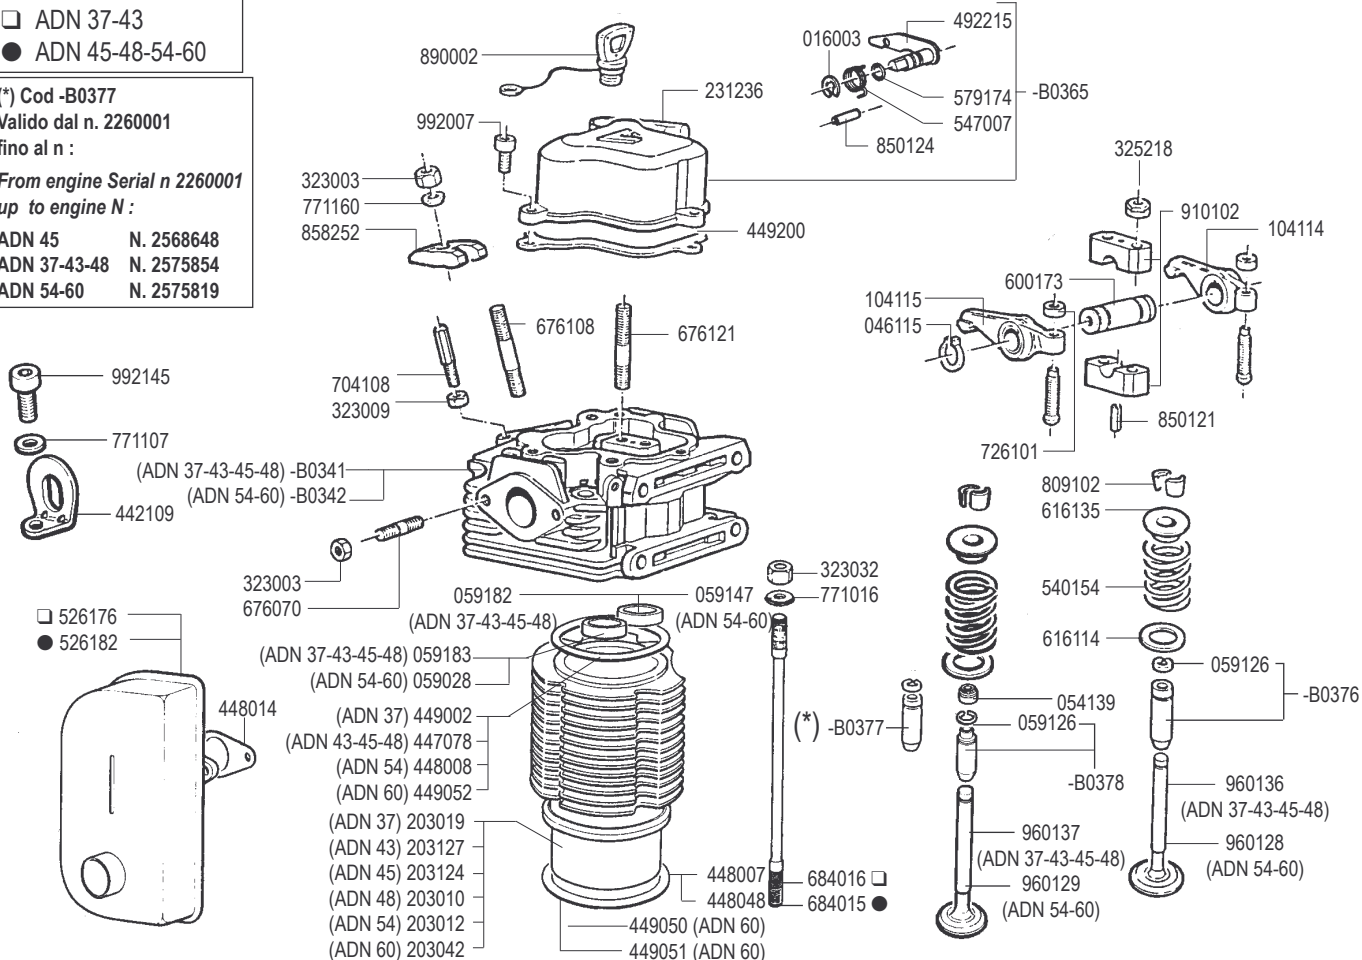

## ADN W - VW

ADN Testa nuova dal N 2260001 - ADN New type cylinder head from Serial N 2260001

cod. -B0369 SHORT BLOCK ADN 37 W  
 cod. -B0371 SHORT BLOCK ADN 43 W  
 cod. -B0373 SHORT BLOCK ADN 45 W

cod. -B0374 SHORT BLOCK ADN 48 W  
 cod. -B0375 SHORT BLOCK ADN 54 W

RICAMBI - SPARE PARTS - ERSATZTEILE - PIECES DETACHEES - REPUESTOS

- ADN 37-43
- ADN 45-48-54-60

**RICAMBI - SPARE PARTS - ERSATZTEILE - PIECES DETACHEES - REPUESTOS**

- ADN 37-43
- ADN 45-48-54-60

(\*) Cod -B0377

Valido dal n. 2260001  
fino al n :

From engine Serial n 2260001  
up to engine N :

ADN 45 N. 2568648  
ADN 37-43-48 N. 2575854  
ADN 54-60 N. 2575819

RICAMBI - SPARE PARTS - ERSATZTEILE - PIECES DETACHEES - REPUESTOS

**RICAMBI - SPARE PARTS - ERSATZTEILE - PIECES DETACHEES - REPUESTOS**

**RICAMBI - SPARE PARTS - ERSATZTEILE - PIECES DETACHEES - REPUESTOS**

- ADN 37-43
- ADN 45-48-54-60

- ADN 37-43
- ADN 45-48-54-60

Per versioni lente 1500-1800-2400 G/min. – For low speed version 1500-1800-2400 RPM