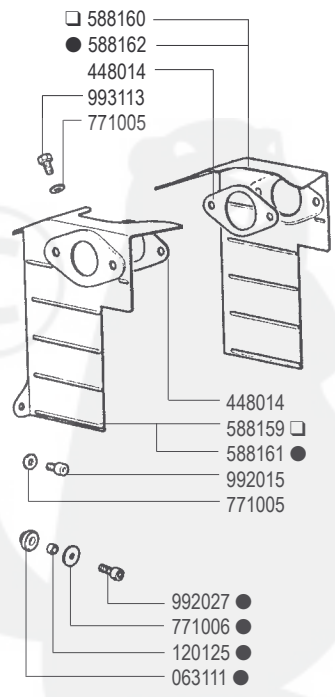

RICAMBI - SPARE PARTS - ERSATZTEILE - PIECES DETACHEES - REPUESTOS

- ADN 37-43
- ADN 45-48-54-60

**RICAMBI - SPARE PARTS - ERSATZTEILE - PIECES DETACHEES - REPUESTOS**

- ADN 37-43
- ADN 45-48-54-60

(\*) Cod -B0377  
 Valido dal n. 2260001  
 fino al n :

From engine Serial n 2260001  
 up to engine N :

- ADN 45 N. 2568648
- ADN 37-43-48 N. 2575854
- ADN 54-60 N. 2575819

**RICAMBI - SPARE PARTS - ERSATZTEILE - PIECES DETACHEES - REPUESTOS**

- ADN 37-43
- ADN 45-48-54-60

**RICAMBI - SPARE PARTS - ERSATZTEILE - PIECES DETACHEES - REPUESTOS**

- ADN 37-43
- ADN 45-48-54-60

**RICAMBI - SPARE PARTS - ERSATZTEILE - PIECES DETACHEES - REPUESTOS**

- ADN 37-43
- ADN 45-48-54-60

- ADN 37-43
- ADN 45-48-54-60

Per versioni -A5538 / -A5532  
For Spec. N.-A5149 / -A5502

Per versioni -A5712 / -A5973  
For Spec. N.-A5761

**RICAMBI - SPARE PARTS - ERSATZTEILE - PIECES DETACHEES - REPUESTOS**

**ADN Testa vecchio tipo fino al N. 2260000  
ADN Old type cylinder head up to Serial N. 2260000**