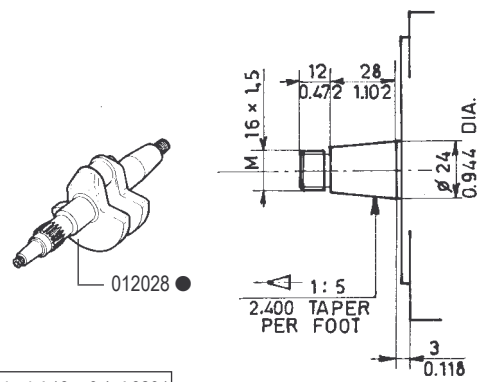

RICAMBI - SPARE PARTS - ERSATZTEILE - PIECES DETACHEES - REPUESTOS