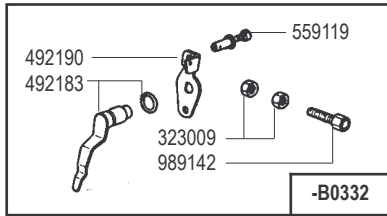

From engine Serial n 2260001  
 up to engine N :

- ADN 45 N. 2568648
- ADN 37-43-48 N. 2575854
- ADN 54-60 N. 2575819

**RICAMBI - SPARE PARTS - ERSATZTEILE - PIECES DETACHEES - REPUESTOS**

- ADN 37-43
- ADN 45-48-54-60

Per versioni -A5538 / -A5532  
For Spec. N.-A5149 / -A5502

Per versioni -A5712 / -A5973  
For Spec. N.-A5761

**RICAMBI - SPARE PARTS - ERSATZTEILE - PIECES DETACHEES - REPUESTOS**

**ADN Testa vecchio tipo fino al N. 2260000  
ADN Old type cylinder head up to Serial N. 2260000**