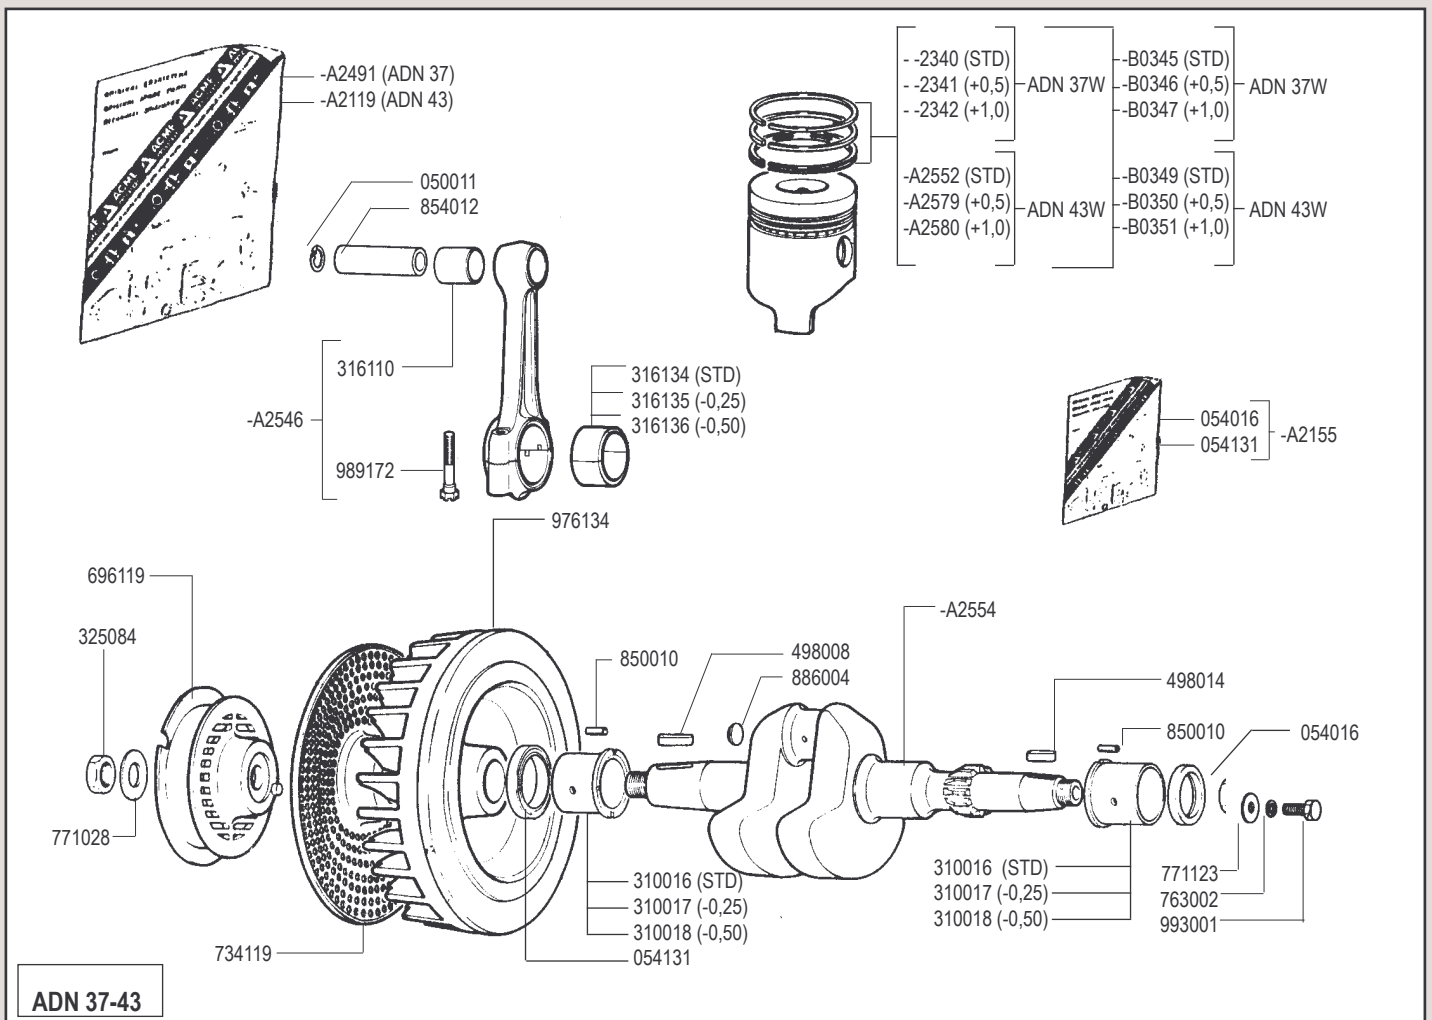

## ADN W - VW

ADN Testa nuova dal N 2260001 - ADN New type cylinder head from Serial N 2260001

cod. -B0369 SHORT BLOCK ADN 37 W  
 cod. -B0371 SHORT BLOCK ADN 43 W  
 cod. -B0373 SHORT BLOCK ADN 45 W

cod. -B0374 SHORT BLOCK ADN 48 W  
 cod. -B0375 SHORT BLOCK ADN 54 W

RICAMBI - SPARE PARTS - ERSATZTEILE - PIECES DETACHEES - REPUESTOS

- ADN 37-43
- ADN 45-48-54-60

**RICAMBI - SPARE PARTS - ERSATZTEILE - PIECES DETACHEES - REPUESTOS**

- ADN 37-43
- ADN 45-48-54-60

(\*) Cod -B0377  
 Valido dal n. 2260001  
 fino al n :

From engine Serial n 2260001  
 up to engine N :

- ADN 45 N. 2568648
- ADN 37-43-48 N. 2575854
- ADN 54-60 N. 2575819

**RICAMBI - SPARE PARTS - ERSATZTEILE - PIECES DETACHEES - REPUESTOS**

- ADN 37-43
- ADN 45-48-54-60