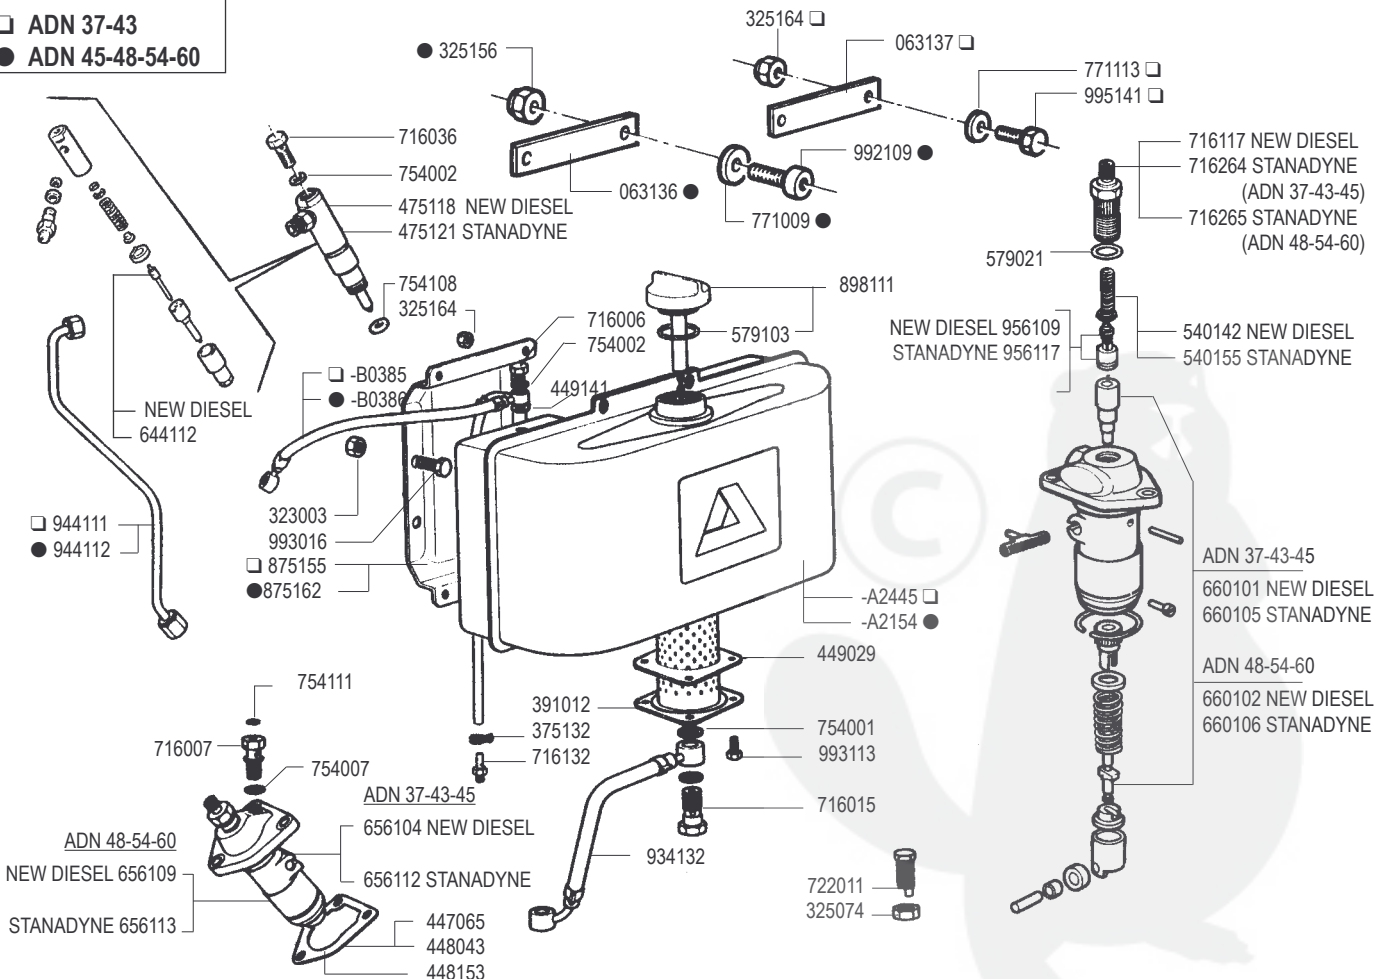

## ADN W - VW

ADN Testa nuova dal N 2260001 - ADN New type cylinder head from Serial N 2260001

cod. -B0369 SHORT BLOCK ADN 37 W  
 cod. -B0371 SHORT BLOCK ADN 43 W  
 cod. -B0373 SHORT BLOCK ADN 45 W

cod. -B0374 SHORT BLOCK ADN 48 W  
 cod. -B0375 SHORT BLOCK ADN 54 W

From engine Serial n 2260001  
 up to engine N :

- ADN 45 N. 2568648
- ADN 37-43-48 N. 2575854
- ADN 54-60 N. 2575819

**RICAMBI - SPARE PARTS - ERSATZTEILE - PIECES DETACHEES - REPUESTOS**

- ADN 37-43
- ADN 45-48-54-60

Per versioni -A5538 / -A5532  
For Spec. N.-A5149 / -A5502

Per versioni -A5712 / -A5973  
For Spec. N.-A5761

**RICAMBI - SPARE PARTS - ERSATZTEILE - PIECES DETACHEES - REPUESTOS**

**ADN Testa vecchio tipo fino al N. 2260000  
ADN Old type cylinder head up to Serial N. 2260000**