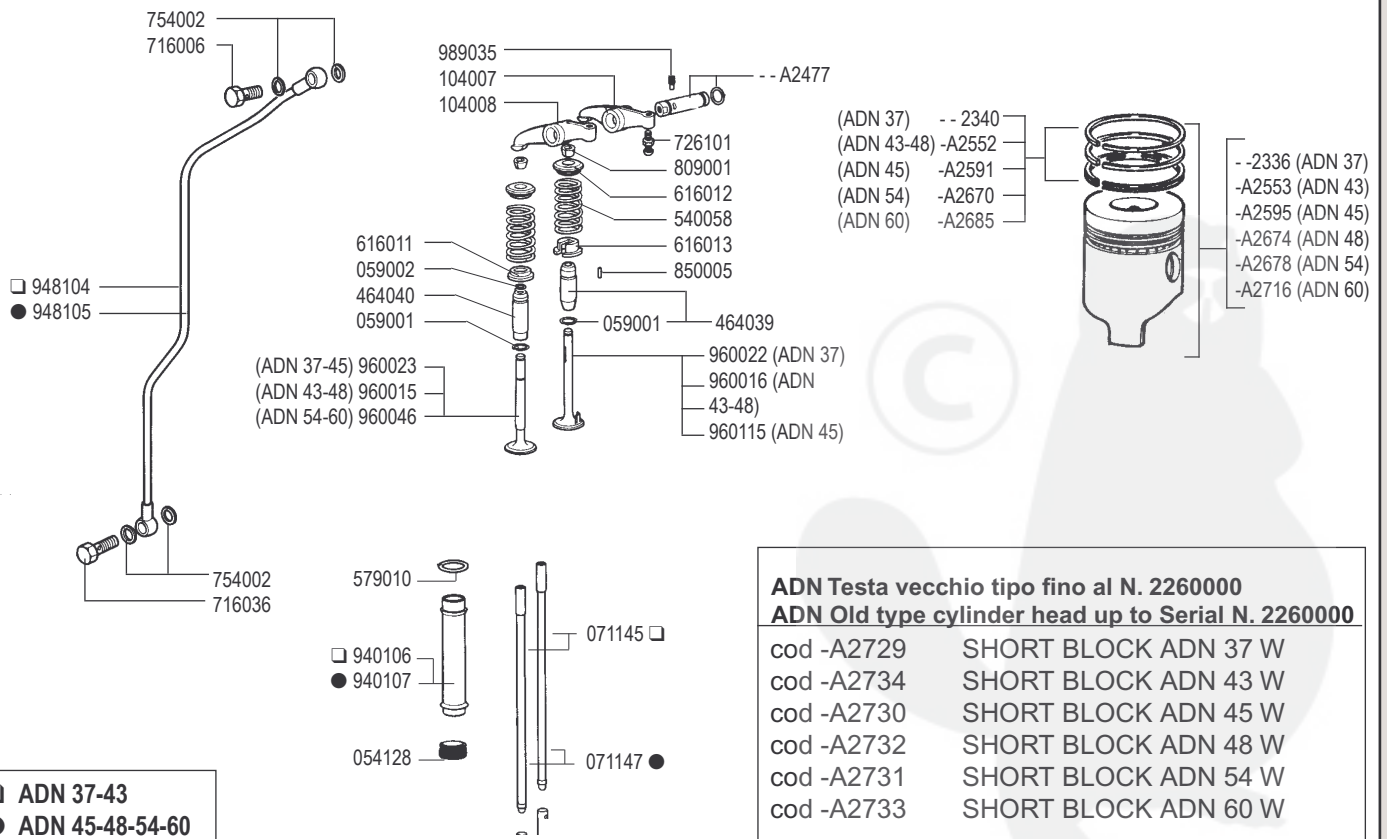

Per versioni -A5538 / -A5532  
For Spec. N.-A5149 / -A5502

Per versioni -A5712 / -A5973  
For Spec. N.-A5761

**RICAMBI - SPARE PARTS - ERSATZTEILE - PIECES DETACHEES - REPUESTOS**

**ADN Testa vecchio tipo fino al N. 2260000  
ADN Old type cylinder head up to Serial N. 2260000**

cod -A2729	SHORT BLOCK ADN 37 W
cod -A2734	SHORT BLOCK ADN 43 W
cod -A2730	SHORT BLOCK ADN 45 W
cod -A2732	SHORT BLOCK ADN 48 W
cod -A2731	SHORT BLOCK ADN 54 W
cod -A2733	SHORT BLOCK ADN 60 W