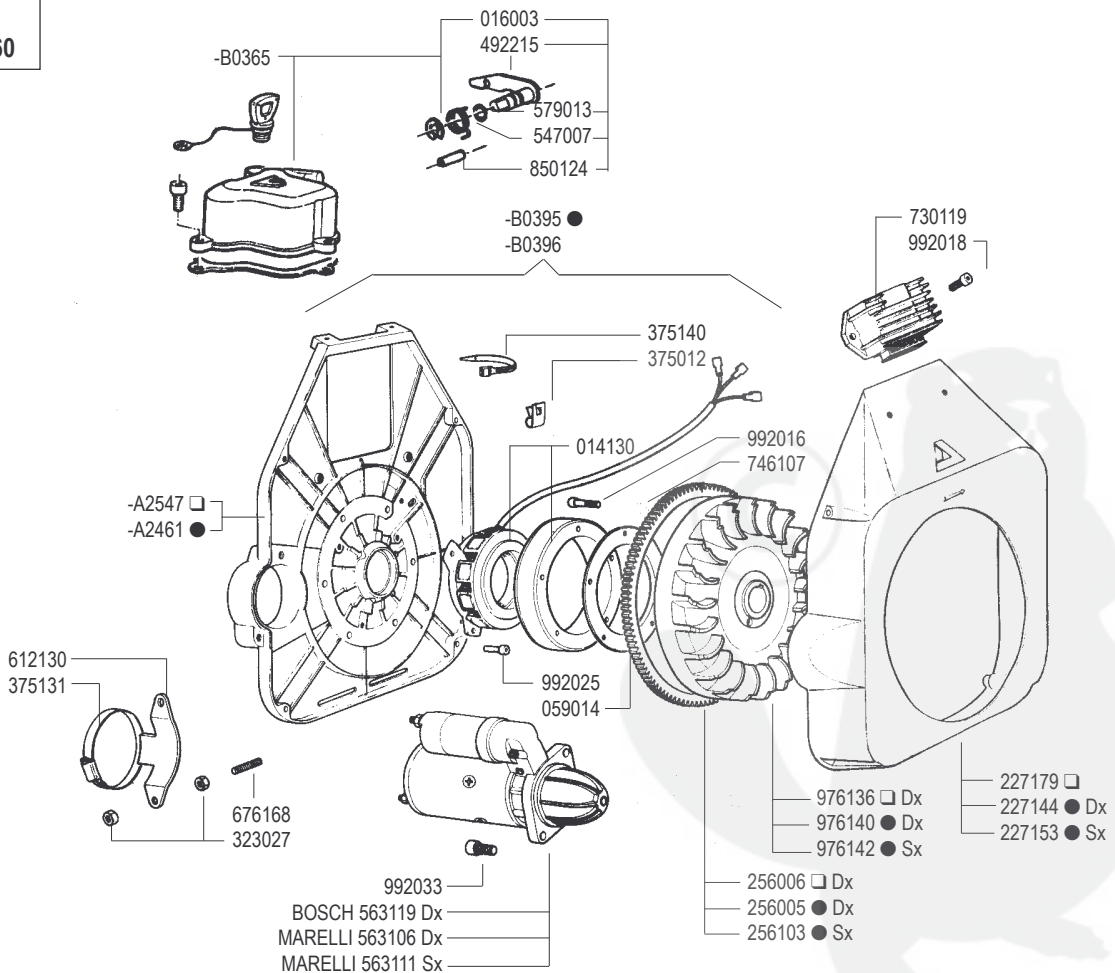

**RICAMBI - SPARE PARTS - ERSATZTEILE - PIECES DETACHEES - REPUESTOS**

- ADN 37-43
- ADN 45-48-54-60

**RICAMBI - SPARE PARTS - ERSATZTEILE - PIECES DETACHEES - REPUESTOS**

- ADN 37-43
- ADN 45-48-54-60

- ADN 37-43
- ADN 45-48-54-60

- ADN 37-43
- ADN 45-48-54-60

**RICAMBI - SPARE PARTS - ERSATZTEILE - PIECES DETACHEES - REPUESTOS**

- ADN 37-43
- ADN 45-48-54-60

**RICAMBI - SPARE PARTS - ERSATZTEILE - PIECES DETACHEES - REPUESTOS**

ADN 37-43

Per versioni -A5538 / -A5532  
For Spec. N.-A5149 / -A5502

Per versioni -A5712 / -A5973  
For Spec. N.-A5761

**RICAMBI - SPARE PARTS - ERSATZTEILE - PIECES DETACHEES - REPUESTOS**

**ADN Testa vecchio tipo fino al N. 2260000  
ADN Old type cylinder head up to Serial N. 2260000**