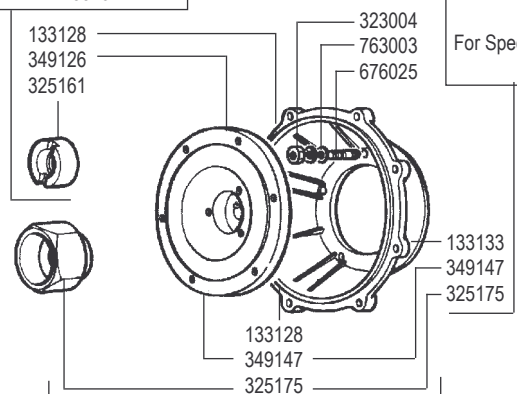

- ADN 37-43
- ADN 45-48-54-60

**RICAMBI - SPARE PARTS - ERSATZTEILE - PIECES DETACHEES - REPUESTOS**

- ADN 37-43
- ADN 45-48-54-60

**RICAMBI - SPARE PARTS - ERSATZTEILE - PIECES DETACHEES - REPUESTOS**

ADN 37-43

- ADN 37-43
- ADN 45-48-54-60

**RICAMBI - SPARE PARTS - ERSATZTEILE - PIECES DETACHEES - REPUESTOS**

Per versioni A13579 / -A6291  
A13578  
For Spec. N.-A5983  
-A5529

Per versioni -A5861  
-A5892  
For Spec. N.-A6049  
-A6255

Per versioni -A5538 / -A5532  
For Spec. N.-A5149 / -A5502

Per versioni -A5712 / -A5973  
For Spec. N.-A5761

**RICAMBI - SPARE PARTS - ERSATZTEILE - PIECES DETACHEES - REPUESTOS**

**ADN Testa vecchio tipo fino al N. 2260000  
ADN Old type cylinder head up to Serial N. 2260000**

cod -A2729	SHORT BLOCK ADN 37 W
cod -A2734	SHORT BLOCK ADN 43 W
cod -A2730	SHORT BLOCK ADN 45 W
cod -A2732	SHORT BLOCK ADN 48 W
cod -A2731	SHORT BLOCK ADN 54 W
cod -A2733	SHORT BLOCK ADN 60 W