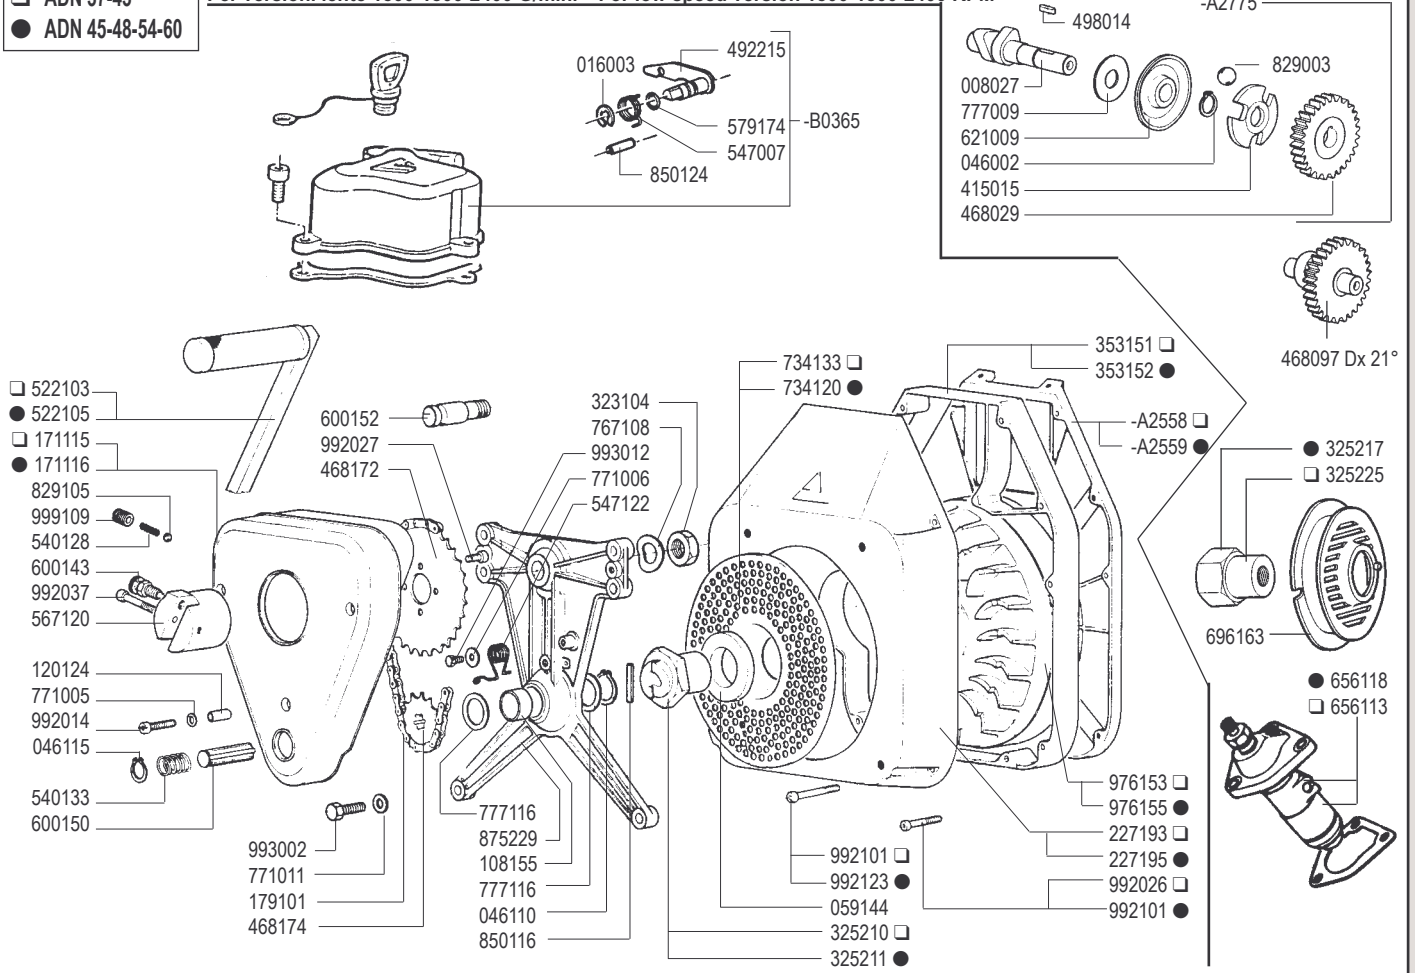

- ADN 37-43
- ADN 45-48-54-60

Per versioni lente 1500-1800-2400 G/min. - For low speed version 1500-1800-2400 RPM