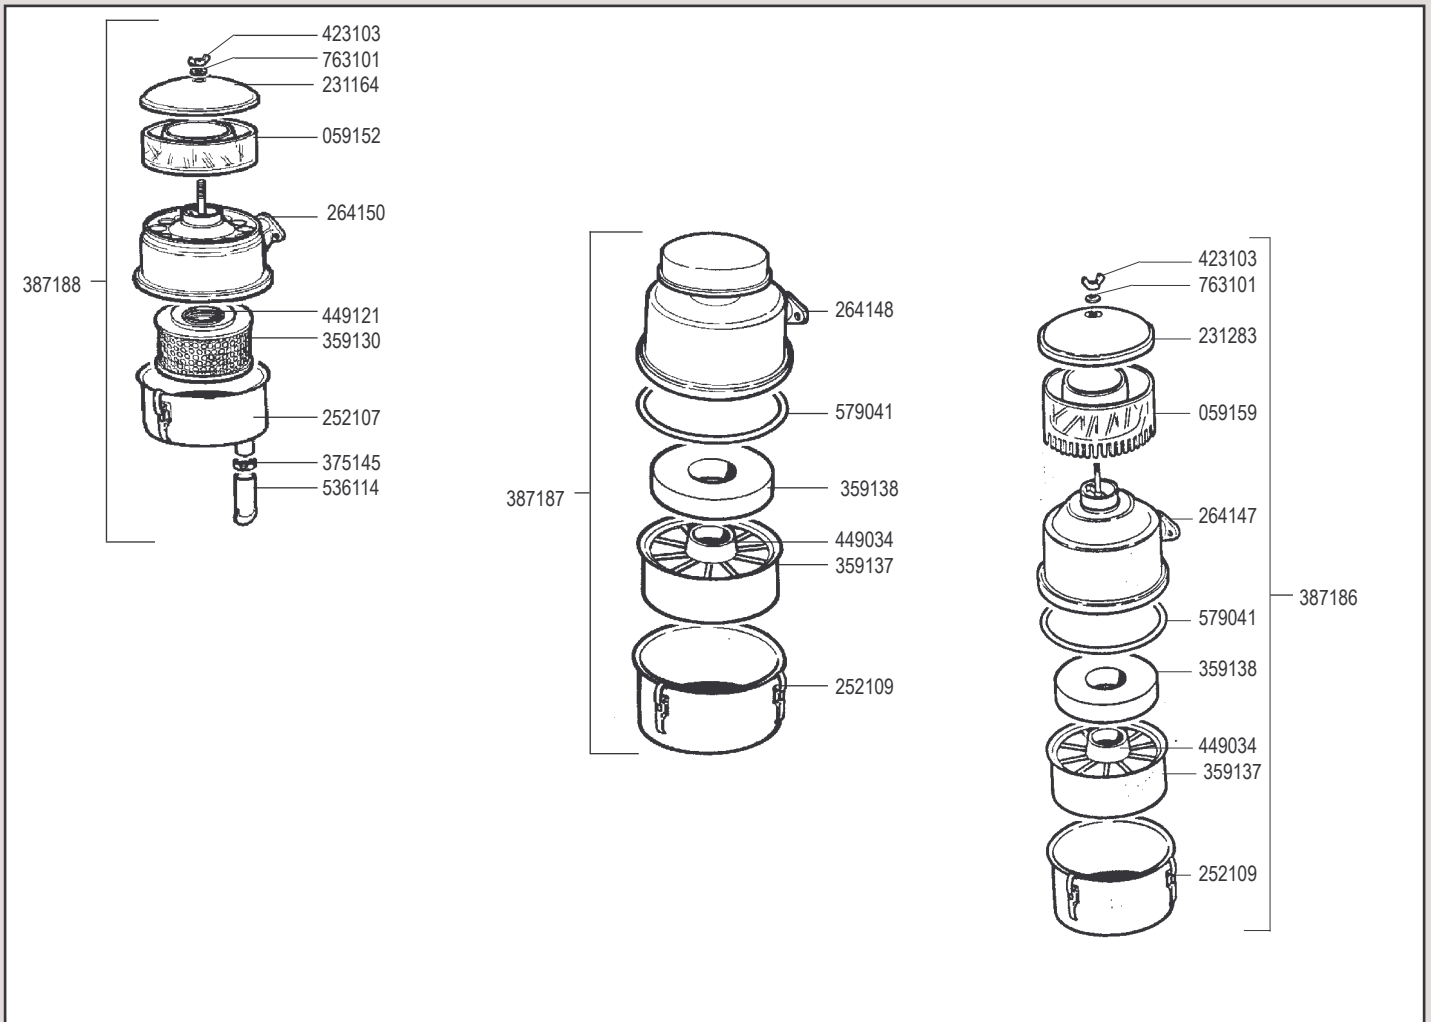

RICAMBI - SPARE PARTS - ERSATZTEILE - PIECES DETACHEES - REPUESTOS

- ADN 37-43
- ADN 45-48-54-60