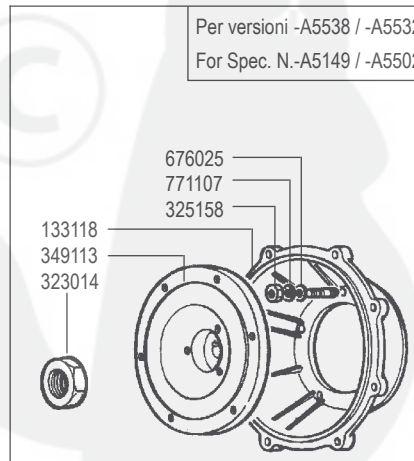

- ADN 37-43
- ADN 45-48-54-60

**RICAMBI - SPARE PARTS - ERSATZTEILE - PIECES DETACHEES - REPUESTOS**

- ADN 37-43
- ADN 45-48-54-60

**RICAMBI - SPARE PARTS - ERSATZTEILE - PIECES DETACHEES - REPUESTOS**

ADN 37-43

- ADN 37-43
- ADN 45-48-54-60

**RICAMBI - SPARE PARTS - ERSATZTEILE - PIECES DETACHEES - REPUESTOS**

Per versioni A13579 / -A6291  
A13578  
For Spec. N.-A5983  
-A5529

Per versioni -A5861  
-A5892  
For Spec. N.-A6049  
-A6255

Per versioni -A5538 / -A5532  
For Spec. N.-A5149 / -A5502

Per versioni -A5712 / -A5973  
For Spec. N.-A5761

**RICAMBI - SPARE PARTS - ERSATZTEILE - PIECES DETACHEES - REPUESTOS**

**ADN Testa vecchio tipo fino al N. 2260000  
ADN Old type cylinder head up to Serial N. 2260000**

cod -A2729	SHORT BLOCK ADN 37 W
cod -A2734	SHORT BLOCK ADN 43 W
cod -A2730	SHORT BLOCK ADN 45 W
cod -A2732	SHORT BLOCK ADN 48 W
cod -A2731	SHORT BLOCK ADN 54 W
cod -A2733	SHORT BLOCK ADN 60 W