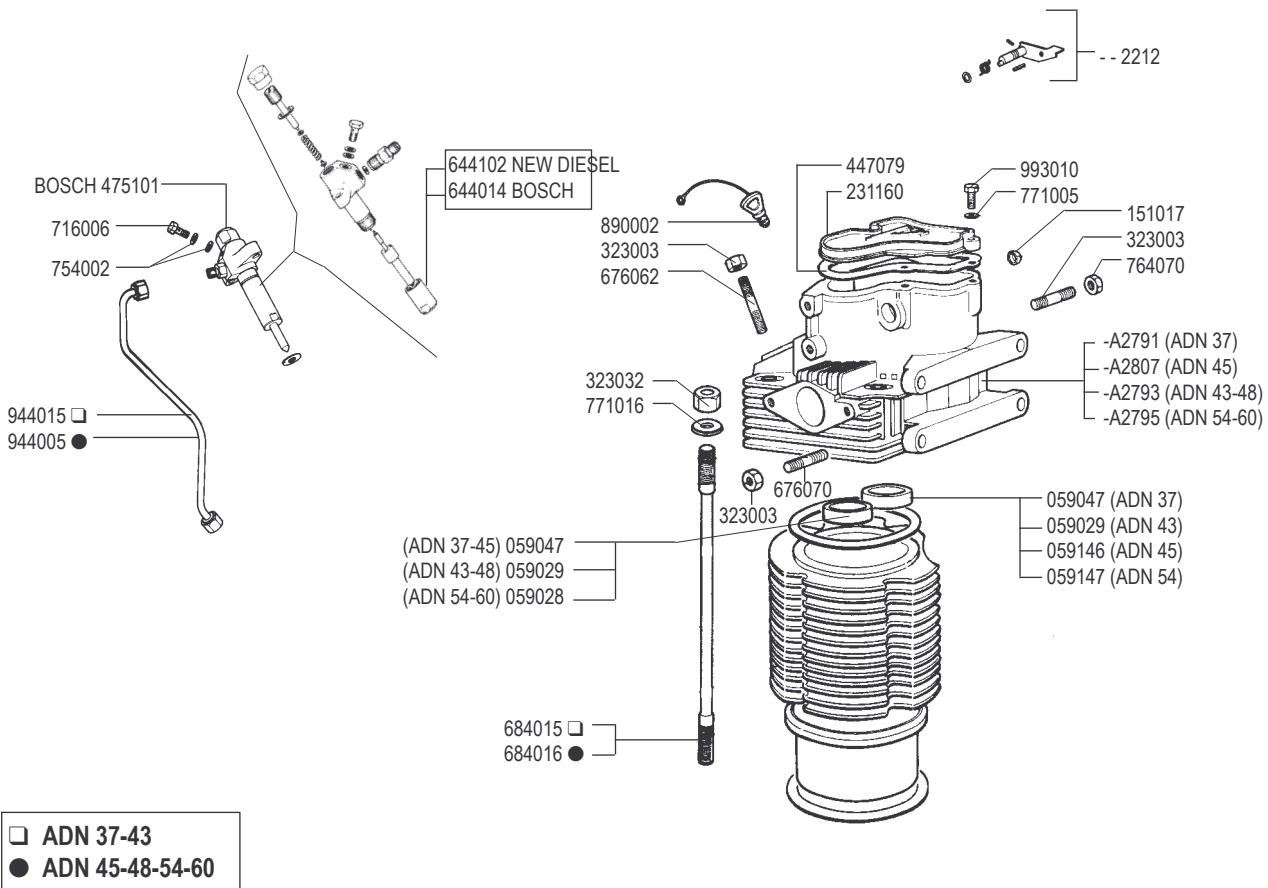

From engine Serial n 2260001  
 up to engine N :

- ADN 45 N. 2568648
- ADN 37-43-48 N. 2575854
- ADN 54-60 N. 2575819

**RICAMBI - SPARE PARTS - ERSATZTEILE - PIECES DETACHEES - REPUESTOS**

- ADN 37-43
- ADN 45-48-54-60

- ADN 37-43
- ADN 45-48-54-60

**RICAMBI - SPARE PARTS - ERSATZTEILE - PIECES DETACHEES - REPUESTOS**

Per versioni A13579 / -A6291  
A13578  
For Spec. N.-A5983  
-A5529

Per versioni -A5861  
-A5892  
For Spec. N.-A6049  
-A6255

Per versioni -A5538 / -A5532  
For Spec. N.-A5149 / -A5502

Per versioni -A5712 / -A5973  
For Spec. N.-A5761

**RICAMBI - SPARE PARTS - ERSATZTEILE - PIECES DETACHEES - REPUESTOS**

**ADN Testa vecchio tipo fino al N. 2260000  
ADN Old type cylinder head up to Serial N. 2260000**