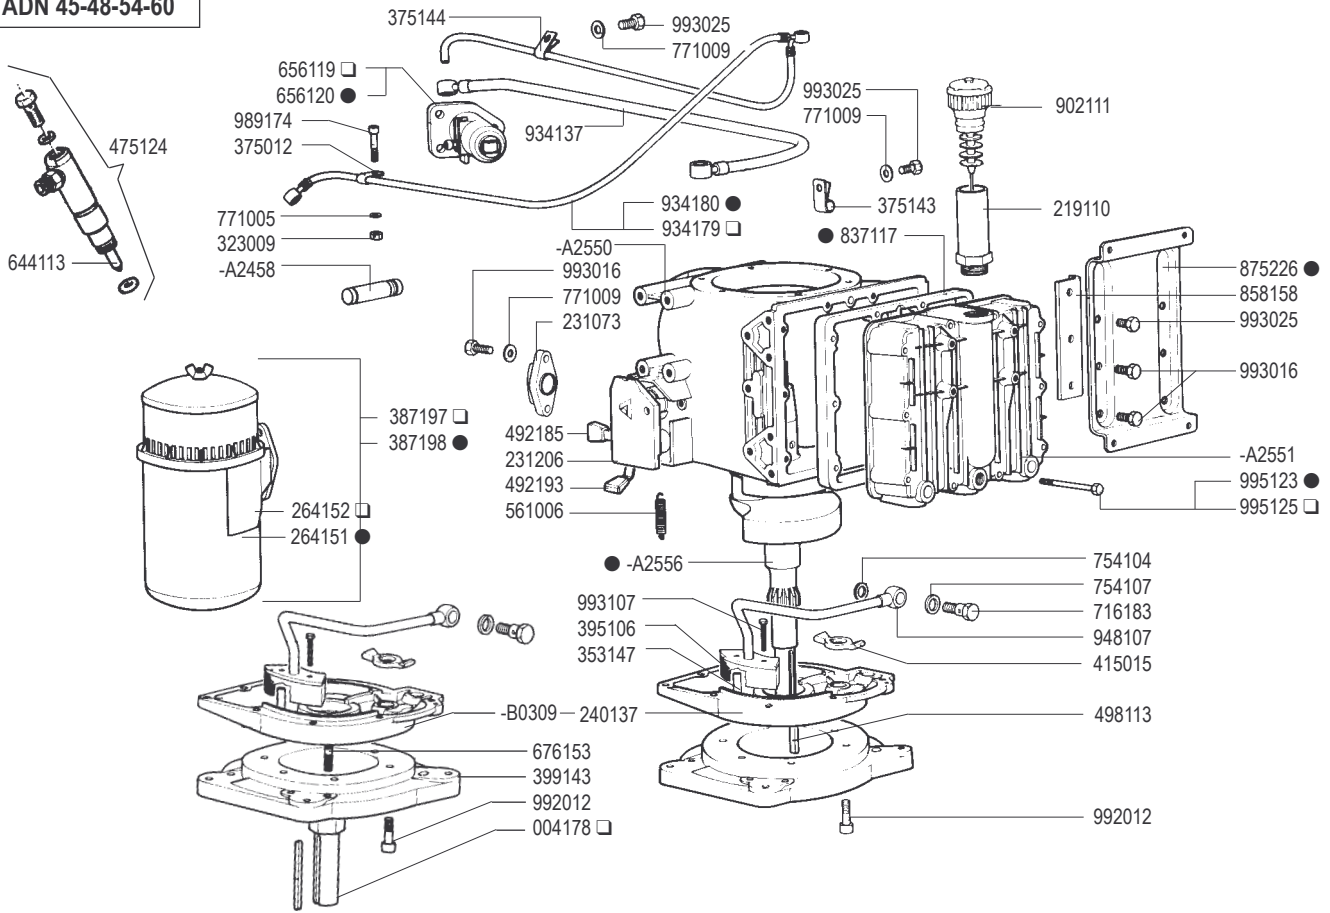

- ADN 37-43
- ADN 45-48-54-60