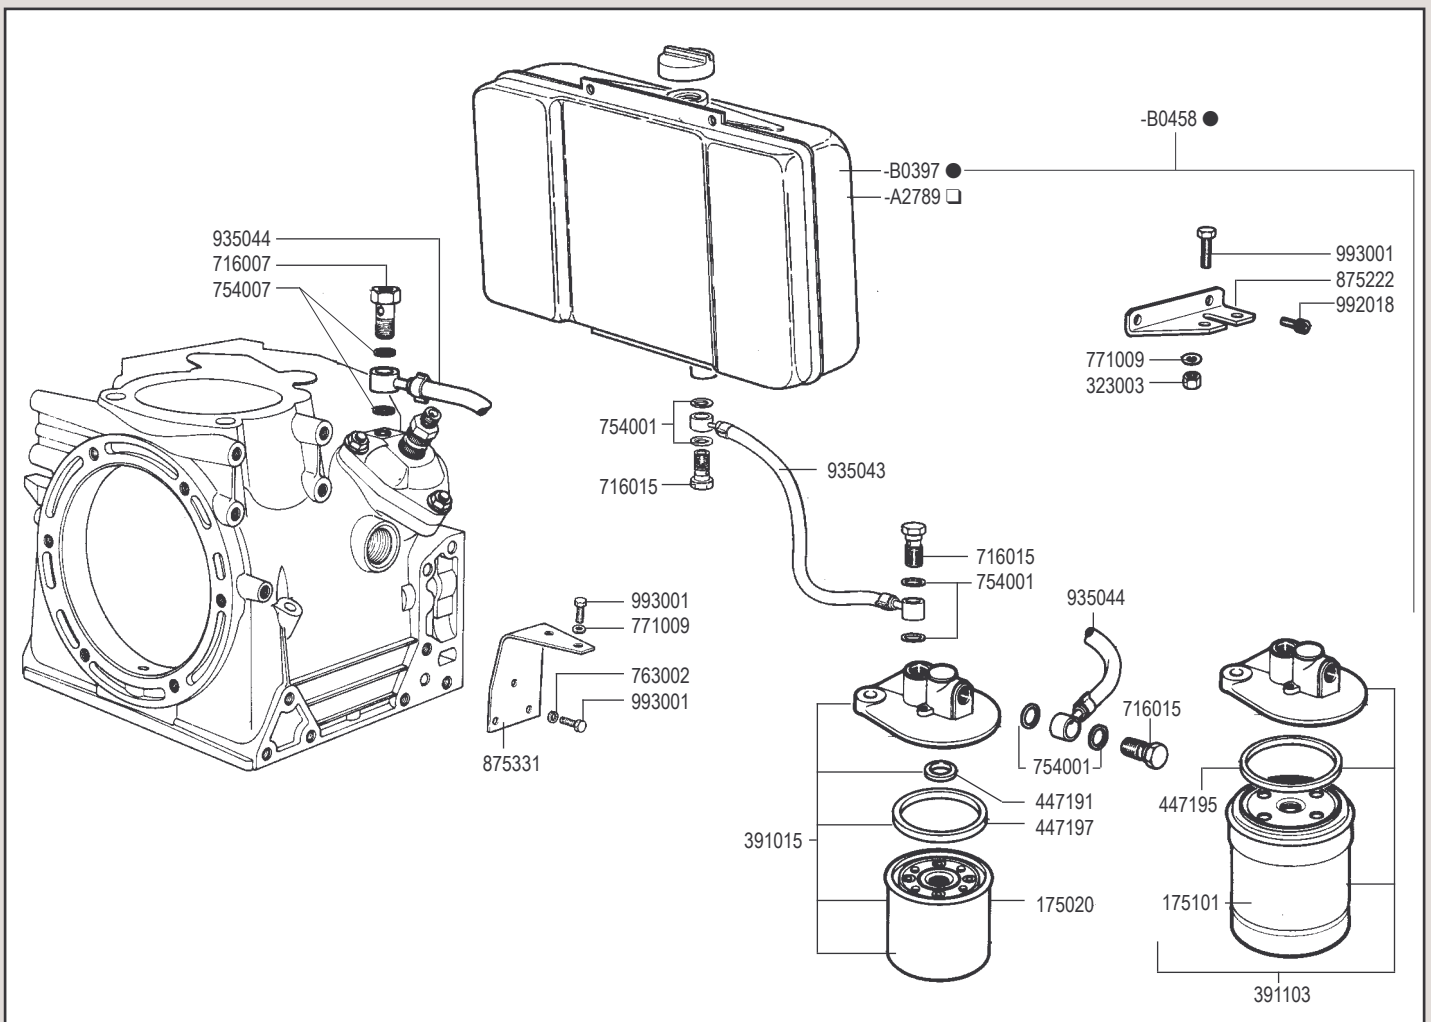

RICAMBI - SPARE PARTS - ERSATZTEILE - PIECES DETACHEES - REPUESTOS