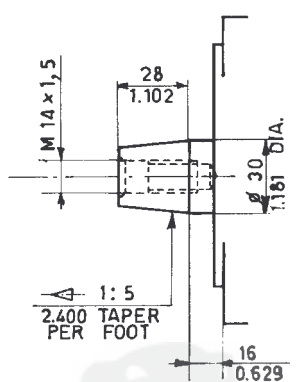

RICAMBI - SPARE PARTS - ERSATZTEILE - PIECES DETACHEES - REPUESTOS