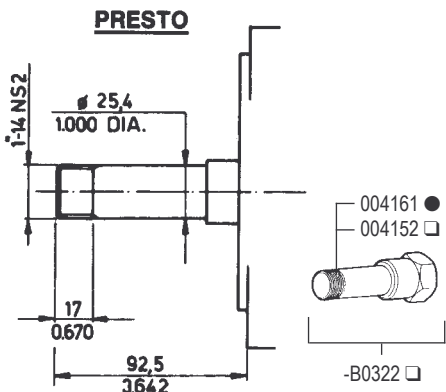

- ADN 37-43
- ADN 45-48-54-60

**RICAMBI - SPARE PARTS - ERSATZTEILE - PIECES DETACHEES - REPUESTOS**

- ADN 37-43
- ADN 45-48-54-60

**RICAMBI - SPARE PARTS - ERSATZTEILE - PIECES DETACHEES - REPUESTOS**

ADN 37-43

**PRIMULA**

-B0321

**PRISMA**

-B0301

**PRIMO**

-B0324

399148 (B&S D. 177,8) ADN 45-48-54-60

399174 (B&S D. 163,5) ADN 45-48-54-60

- ADN 37-43
- ADN 45-48-54-60

**RICAMBI - SPARE PARTS - ERSATZTEILE - PIECES DETACHEES - REPUESTOS**

Per versioni A13579 / -A6291  
A13578  
For Spec. N.-A5983  
-A5529

Per versioni -A5861  
-A5892  
For Spec. N.-A6049  
-A6255

Per versioni -A5538 / -A5532  
For Spec. N.-A5149 / -A5502

Per versioni -A5712 / -A5973  
For Spec. N.-A5761

**RICAMBI - SPARE PARTS - ERSATZTEILE - PIECES DETACHEES - REPUESTOS**

**ADN Testa vecchio tipo fino al N. 2260000  
ADN Old type cylinder head up to Serial N. 2260000**