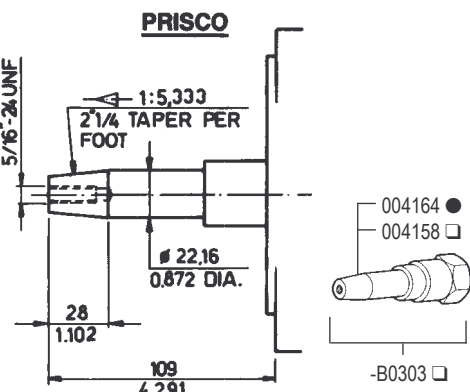

- ADN 37-43
- ADN 45-48-54-60