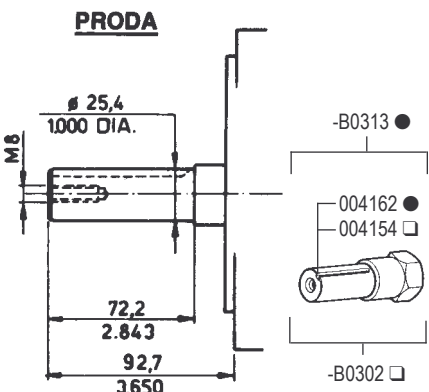

- ADN 37-43
- ADN 45-48-54-60

**RICAMBI - SPARE PARTS - ERSATZTEILE - PIECES DETACHEES - REPUESTOS**

- ADN 37-43
- ADN 45-48-54-60

**RICAMBI - SPARE PARTS - ERSATZTEILE - PIECES DETACHEES - REPUESTOS**

ADN 37-43

**PRIMULA**

-B0321

**PRISMA**

-B0301

**PRIMO**

-B0324

399148 (B&S D. 177,8) ADN 45-48-54-60

399174 (B&S D. 163,5) ADN 45-48-54-60

- ADN 37-43
- ADN 45-48-54-60

**RICAMBI - SPARE PARTS - ERSATZTEILE - PIECES DETACHEES - REPUESTOS**

Per versioni A13579 / -A6291  
A13578  
For Spec. N.-A5983  
-A5529

Per versioni -A5861  
-A5892  
For Spec. N.-A6049  
-A6255

Per versioni -A5538 / -A5532  
For Spec. N.-A5149 / -A5502

Per versioni -A5712 / -A5973  
For Spec. N.-A5761

**RICAMBI - SPARE PARTS - ERSATZTEILE - PIECES DETACHEES - REPUESTOS**

**ADN Testa vecchio tipo fino al N. 2260000  
ADN Old type cylinder head up to Serial N. 2260000**