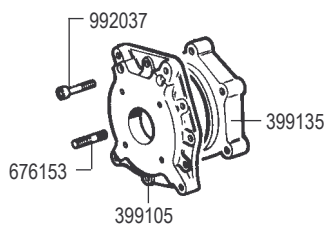

- ADN 37-43
- ADN 45-48-54-60

**RICAMBI - SPARE PARTS - ERSATZTEILE - PIECES DETACHEES - REPUESTOS**

- ADN 37-43
- ADN 45-48-54-60

**RICAMBI - SPARE PARTS - ERSATZTEILE - PIECES DETACHEES - REPUESTOS**

ADN 37-43

**PRIMULA**

-B0321

**PRISMA**

-B0301

**PRIMO**

-B0324

399148 (B&S D. 177,8) ADN 45-48-54-60

399174 (B&S D. 163,5) ADN 45-48-54-60

- ADN 37-43
- ADN 45-48-54-60

**RICAMBI - SPARE PARTS - ERSATZTEILE - PIECES DETACHEES - REPUESTOS**

Per versioni A13579 / -A6291  
A13578  
For Spec. N.-A5983  
-A5529

Per versioni -A5861  
-A5892  
For Spec. N.-A6049  
-A6255

Per versioni -A5538 / -A5532  
For Spec. N.-A5149 / -A5502

Per versioni -A5712 / -A5973  
For Spec. N.-A5761

**RICAMBI - SPARE PARTS - ERSATZTEILE - PIECES DETACHEES - REPUESTOS**

**ADN Testa vecchio tipo fino al N. 2260000  
ADN Old type cylinder head up to Serial N. 2260000**