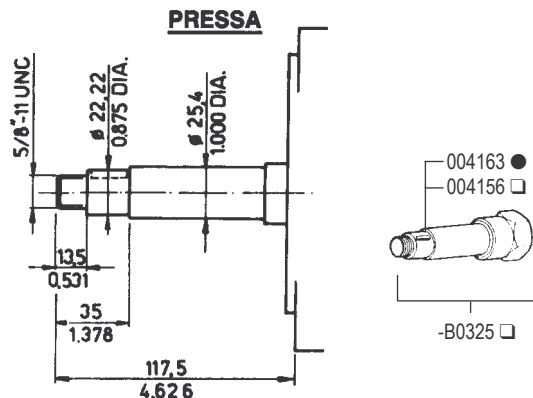

- ADN 37-43
- ADN 45-48-54-60