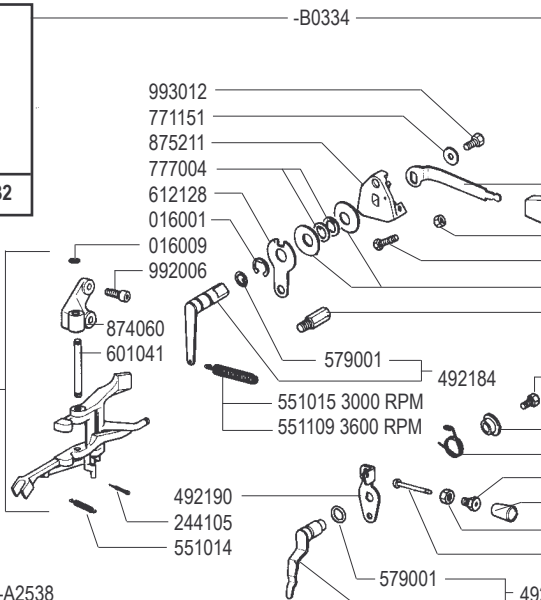

RICAMBI - SPARE PARTS - ERSATZTEILE - PIECES DETACHEES - REPUESTOS

- ADN 37-43
- ADN 45-48-54-60

**RICAMBI - SPARE PARTS - ERSATZTEILE - PIECES DETACHEES - REPUESTOS**

- ADN 37-43
- ADN 45-48-54-60

(\*) Cod -B0377  
 Valido dal n. 2260001  
 fino al n :

From engine Serial n 2260001  
 up to engine N :

- ADN 45 N. 2568648
- ADN 37-43-48 N. 2575854
- ADN 54-60 N. 2575819

**RICAMBI - SPARE PARTS - ERSATZTEILE - PIECES DETACHEES - REPUESTOS**

- ADN 37-43
- ADN 45-48-54-60

**RICAMBI - SPARE PARTS - ERSATZTEILE - PIECES DETACHEES - REPUESTOS**

- ADN 37-43
- ADN 45-48-54-60

**RICAMBI - SPARE PARTS - ERSATZTEILE - PIECES DETACHEES - REPUESTOS**

- ADN 37-43
- ADN 45-48-54-60

- ADN 37-43
- ADN 45-48-54-60

Per versioni -A5538 / -A5532  
For Spec. N.-A5149 / -A5502

Per versioni -A5712 / -A5973  
For Spec. N.-A5761

**RICAMBI - SPARE PARTS - ERSATZTEILE - PIECES DETACHEES - REPUESTOS**

**ADN Testa vecchio tipo fino al N. 2260000  
ADN Old type cylinder head up to Serial N. 2260000**