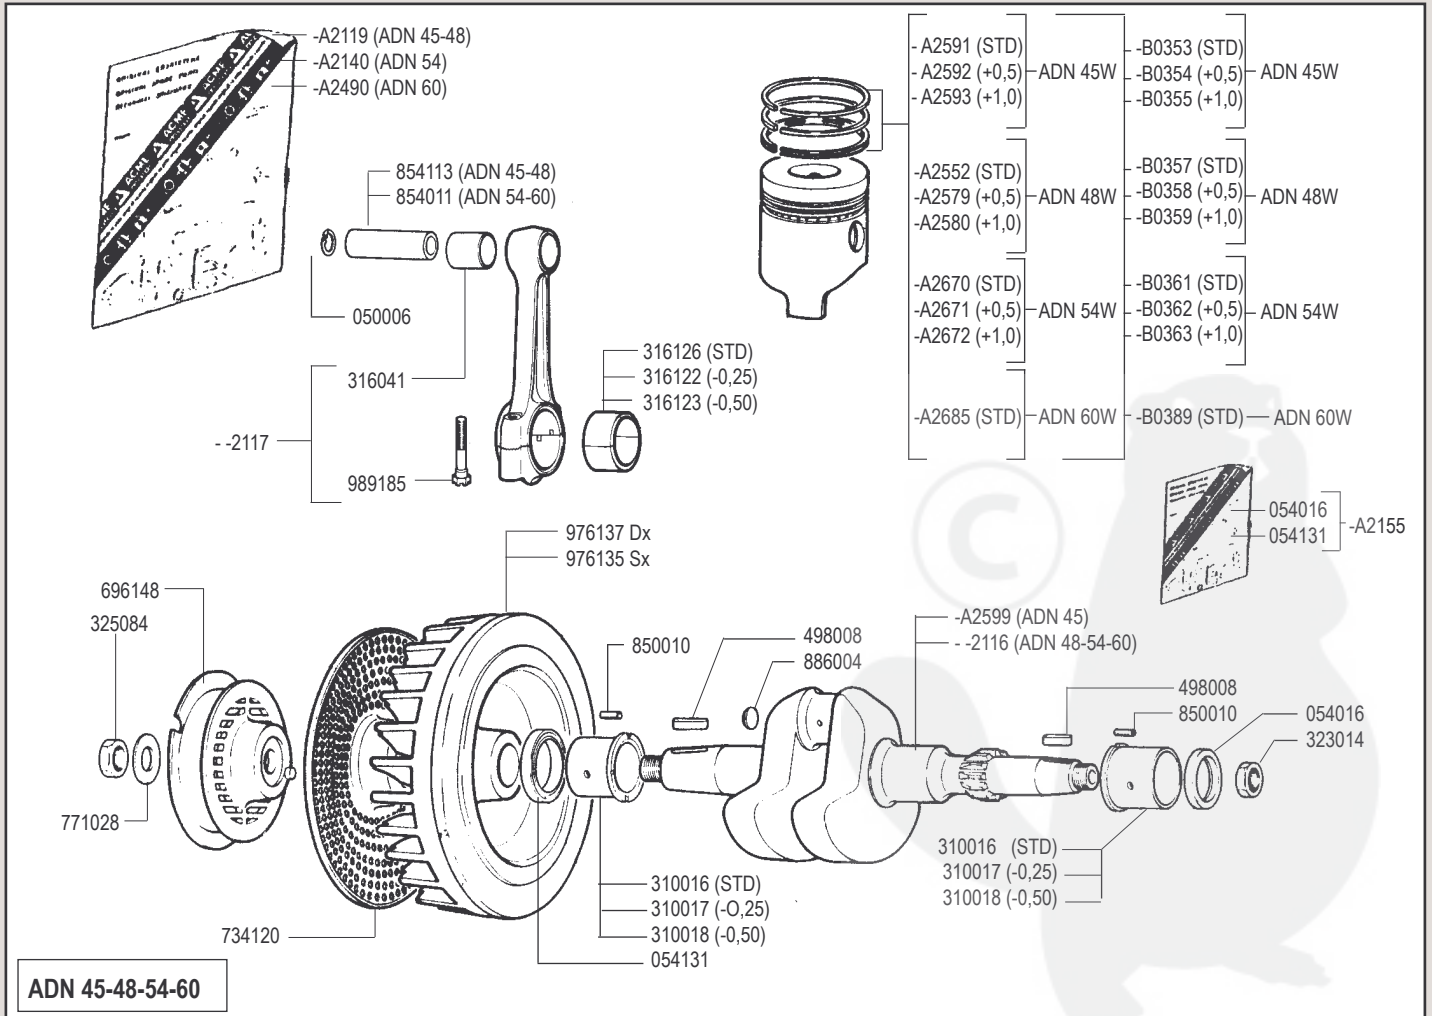

## ADN W - VW

ADN Testa nuova dal N 2260001 - ADN New type cylinder head from Serial N 2260001

cod. -B0369 SHORT BLOCK ADN 37 W  
 cod. -B0371 SHORT BLOCK ADN 43 W  
 cod. -B0373 SHORT BLOCK ADN 45 W

cod. -B0374 SHORT BLOCK ADN 48 W  
 cod. -B0375 SHORT BLOCK ADN 54 W

RICAMBI - SPARE PARTS - ERSATZTEILE - PIECES DETACHEES - REPUESTOS

- ADN 37-43
- ADN 45-48-54-60

**RICAMBI - SPARE PARTS - ERSATZTEILE - PIECES DETACHEES - REPUESTOS**

- ADN 37-43
- ADN 45-48-54-60

(\*) Cod -B0377  
 Valido dal n. 2260001  
 fino al n :

From engine Serial n 2260001  
 up to engine N :

- ADN 45 N. 2568648
- ADN 37-43-48 N. 2575854
- ADN 54-60 N. 2575819

**RICAMBI - SPARE PARTS - ERSATZTEILE - PIECES DETACHEES - REPUESTOS**

- ADN 37-43
- ADN 45-48-54-60