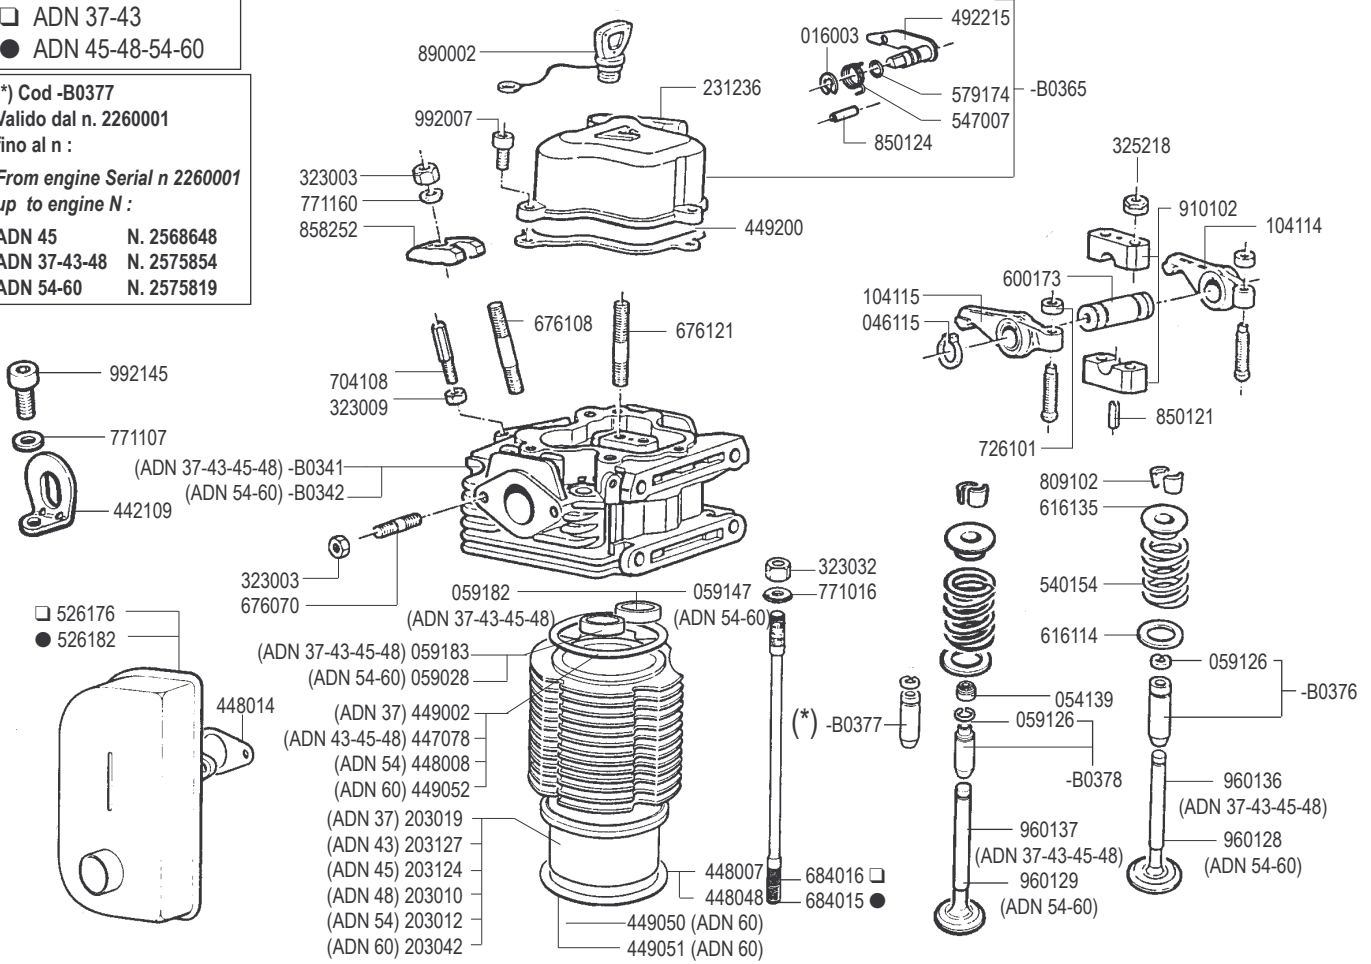

## ADN W - VW

ADN Testa nuova dal N 2260001 - ADN New type cylinder head from Serial N 2260001

cod. -B0369 SHORT BLOCK ADN 37 W  
 cod. -B0371 SHORT BLOCK ADN 43 W  
 cod. -B0373 SHORT BLOCK ADN 45 W

cod. -B0374 SHORT BLOCK ADN 48 W  
 cod. -B0375 SHORT BLOCK ADN 54 W

RICAMBI - SPARE PARTS - ERSATZTEILE - PIECES DETACHEES - REPUESTOS

- ADN 37-43
- ADN 45-48-54-60

**RICAMBI - SPARE PARTS - ERSATZTEILE - PIECES DETACHEES - REPUESTOS**

- ADN 37-43
- ADN 45-48-54-60

(\*) Cod -B0377  
 Valido dal n. 2260001  
 fino al n :

From engine Serial n 2260001  
 up to engine N :

- ADN 45 N. 2568648
- ADN 37-43-48 N. 2575854
- ADN 54-60 N. 2575819

**RICAMBI - SPARE PARTS - ERSATZTEILE - PIECES DETACHEES - REPUESTOS**

- ADN 37-43
- ADN 45-48-54-60

Per versioni -A5538 / -A5532  
For Spec. N.-A5149 / -A5502

Per versioni -A5712 / -A5973  
For Spec. N.-A5761

**RICAMBI - SPARE PARTS - ERSATZTEILE - PIECES DETACHEES - REPUESTOS**

**ADN Testa vecchio tipo fino al N. 2260000  
ADN Old type cylinder head up to Serial N. 2260000**