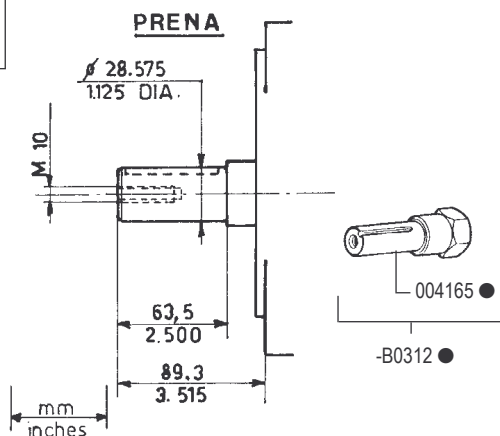

- ADN 37-43
- ADN 45-48-54-60

**RICAMBI - SPARE PARTS - ERSATZTEILE - PIECES DETACHEES - REPUESTOS**

- ADN 37-43
- ADN 45-48-54-60

**RICAMBI - SPARE PARTS - ERSATZTEILE - PIECES DETACHEES - REPUESTOS**

ADN 37-43

**PRIMULA**

-B0321

**PRISMA**

-B0301

**PRIMO**

-B0324

399148 (B&S D. 177,8) ADN 45-48-54-60

399174 (B&S D. 163,5) ADN 45-48-54-60

- ADN 37-43
- ADN 45-48-54-60

**RICAMBI - SPARE PARTS - ERSATZTEILE - PIECES DETACHEES - REPUESTOS**

Per versioni A13579 / -A6291  
A13578  
For Spec. N.-A5983  
-A5529

Per versioni -A5861  
-A5892  
For Spec. N.-A6049  
-A6255

Per versioni -A5538 / -A5532  
For Spec. N.-A5149 / -A5502

Per versioni -A5712 / -A5973  
For Spec. N.-A5761

**RICAMBI - SPARE PARTS - ERSATZTEILE - PIECES DETACHEES - REPUESTOS**

**ADN Testa vecchio tipo fino al N. 2260000  
ADN Old type cylinder head up to Serial N. 2260000**