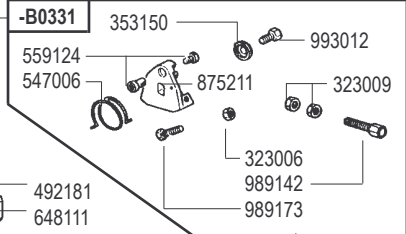

From engine Serial n 2260001  
 up to engine N :

- ADN 45 N. 2568648
- ADN 37-43-48 N. 2575854
- ADN 54-60 N. 2575819

**RICAMBI - SPARE PARTS - ERSATZTEILE - PIECES DETACHEES - REPUESTOS**

- ADN 37-43
- ADN 45-48-54-60

Per versioni -A5538 / -A5532  
For Spec. N.-A5149 / -A5502

Per versioni -A5712 / -A5973  
For Spec. N.-A5761

**RICAMBI - SPARE PARTS - ERSATZTEILE - PIECES DETACHEES - REPUESTOS**

**ADN Testa vecchio tipo fino al N. 2260000  
ADN Old type cylinder head up to Serial N. 2260000**