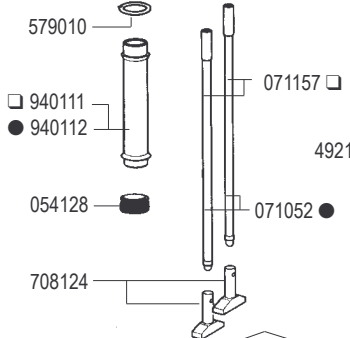

RICAMBI - SPARE PARTS - ERSATZTEILE - PIECES DETACHEES - REPUESTOS

- ADN 37-43
- ADN 45-48-54-60

**RICAMBI - SPARE PARTS - ERSATZTEILE - PIECES DETACHEES - REPUESTOS**

- ADN 37-43
- ADN 45-48-54-60

(\*) Cod -B0377  
 Valido dal n. 2260001  
 fino al n :

From engine Serial n 2260001  
 up to engine N :

- ADN 45 N. 2568648
- ADN 37-43-48 N. 2575854
- ADN 54-60 N. 2575819

**RICAMBI - SPARE PARTS - ERSATZTEILE - PIECES DETACHEES - REPUESTOS**

- ADN 37-43
- ADN 45-48-54-60

**RICAMBI - SPARE PARTS - ERSATZTEILE - PIECES DETACHEES - REPUESTOS**

- ADN 37-43
- ADN 45-48-54-60

**RICAMBI - SPARE PARTS - ERSATZTEILE - PIECES DETACHEES - REPUESTOS**

- ADN 37-43
- ADN 45-48-54-60

- ADN 37-43
- ADN 45-48-54-60

Per versioni -A5538 / -A5532  
For Spec. N.-A5149 / -A5502

Per versioni -A5712 / -A5973  
For Spec. N.-A5761

**RICAMBI - SPARE PARTS - ERSATZTEILE - PIECES DETACHEES - REPUESTOS**

**ADN Testa vecchio tipo fino al N. 2260000  
ADN Old type cylinder head up to Serial N. 2260000**