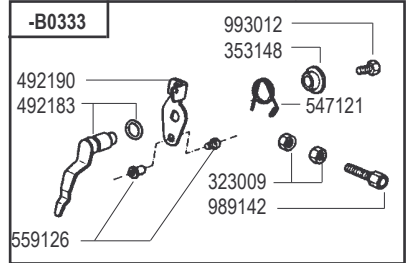

RICAMBI - SPARE PARTS - ERSATZTEILE - PIECES DETACHEES - REPUESTOS

- ADN 37-43
- ADN 45-48-54-60

**RICAMBI - SPARE PARTS - ERSATZTEILE - PIECES DETACHEES - REPUESTOS**

- ADN 37-43
- ADN 45-48-54-60

(\*) Cod -B0377  
 Valido dal n. 2260001  
 fino al n :

From engine Serial n 2260001  
 up to engine N :

- ADN 45 N. 2568648
- ADN 37-43-48 N. 2575854
- ADN 54-60 N. 2575819

**RICAMBI - SPARE PARTS - ERSATZTEILE - PIECES DETACHEES - REPUESTOS**

- ADN 37-43
- ADN 45-48-54-60

Per versioni -A5538 / -A5532  
For Spec. N.-A5149 / -A5502

Per versioni -A5712 / -A5973  
For Spec. N.-A5761

**RICAMBI - SPARE PARTS - ERSATZTEILE - PIECES DETACHEES - REPUESTOS**

**ADN Testa vecchio tipo fino al N. 2260000  
ADN Old type cylinder head up to Serial N. 2260000**