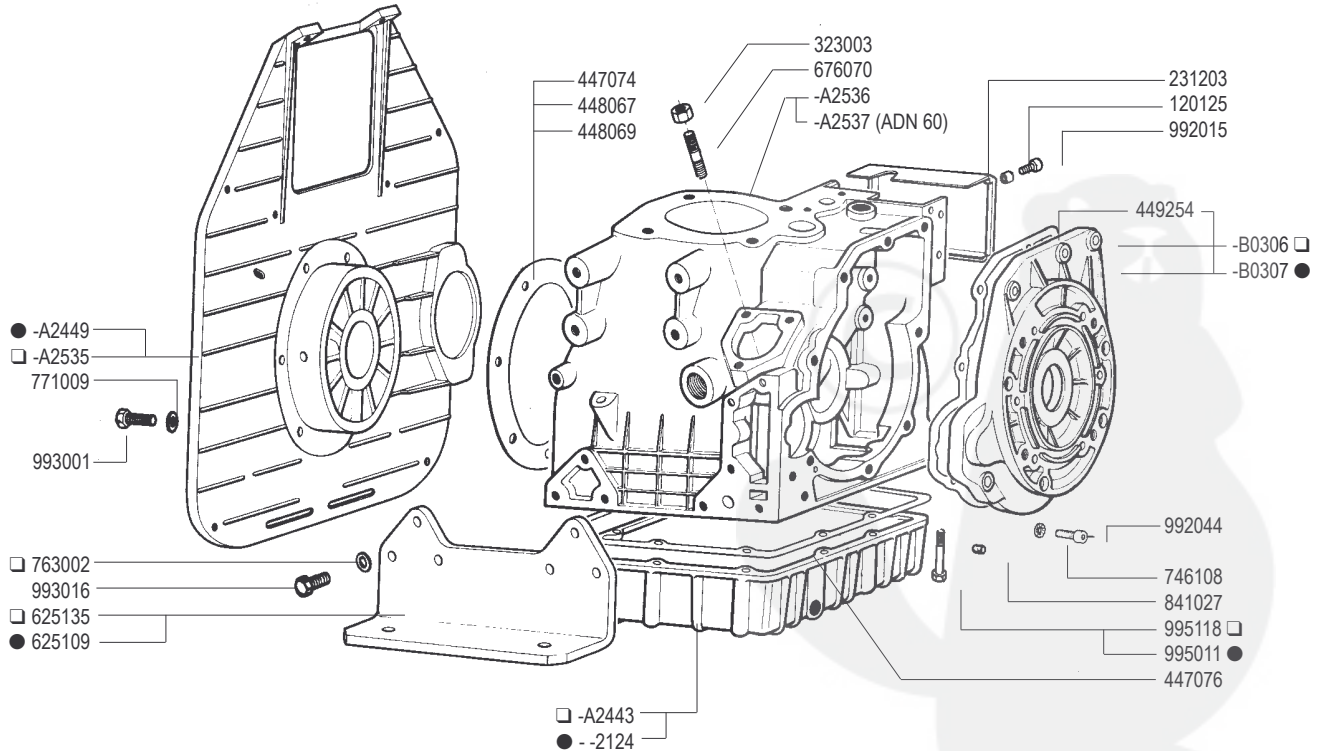

## ADN W - VW

ADN Testa nuova dal N 2260001 - ADN New type cylinder head from Serial N 2260001

cod. -B0369 SHORT BLOCK ADN 37 W  
 cod. -B0371 SHORT BLOCK ADN 43 W  
 cod. -B0373 SHORT BLOCK ADN 45 W

cod. -B0374 SHORT BLOCK ADN 48 W  
 cod. -B0375 SHORT BLOCK ADN 54 W

RICAMBI - SPARE PARTS - ERSATZTEILE - PIECES DETACHEES - REPUESTOS

- ADN 37-43
- ADN 45-48-54-60

**RICAMBI - SPARE PARTS - ERSATZTEILE - PIECES DETACHEES - REPUESTOS**

- ADN 37-43
- ADN 45-48-54-60

(\*) Cod -B0377  
 Valido dal n. 2260001  
 fino al n :

From engine Serial n 2260001  
 up to engine N :

- ADN 45 N. 2568648
- ADN 37-43-48 N. 2575854
- ADN 54-60 N. 2575819

**RICAMBI - SPARE PARTS - ERSATZTEILE - PIECES DETACHEES - REPUESTOS**

- ADN 37-43
- ADN 45-48-54-60