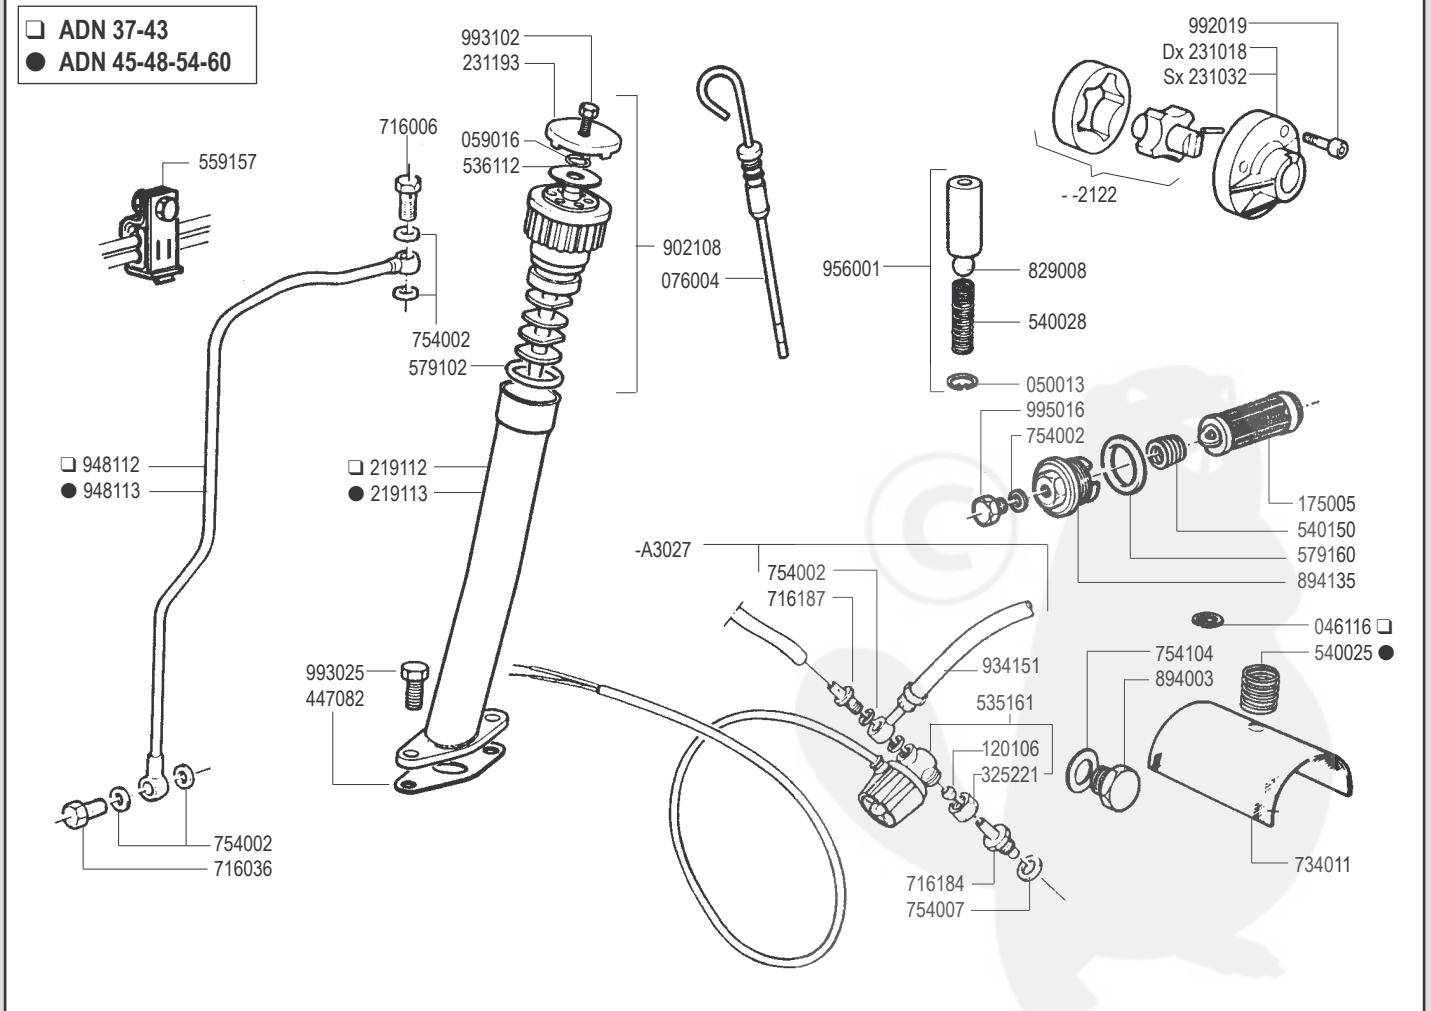

**RICAMBI - SPARE PARTS - ERSATZTEILE - PIECES DETACHEES - REPUESTOS**

- ADN 37-43
- ADN 45-48-54-60

**RICAMBI - SPARE PARTS - ERSATZTEILE - PIECES DETACHEES - REPUESTOS**

- ADN 37-43
- ADN 45-48-54-60

- ADN 37-43
- ADN 45-48-54-60

Per versioni -A5538 / -A5532  
For Spec. N.-A5149 / -A5502

Per versioni -A5712 / -A5973  
For Spec. N.-A5761

**RICAMBI - SPARE PARTS - ERSATZTEILE - PIECES DETACHEES - REPUESTOS**

**ADN Testa vecchio tipo fino al N. 2260000  
ADN Old type cylinder head up to Serial N. 2260000**