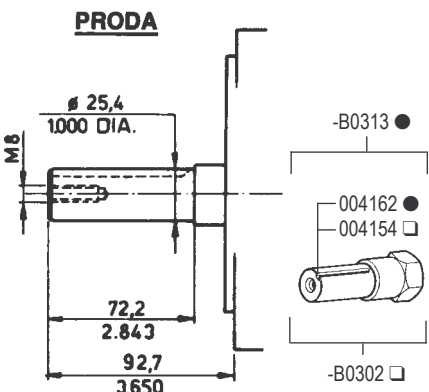

- ADN 37-43
- ADN 45-48-54-60

RICAMBI - SPARE PARTS - ERSATZTEILE - PIECES DETACHEES - REPUESTOS

ADN 37-43

PRIMULA

-B0321

PRISMA

-B0301

PRIMO

-B0324

399148 (B&S D. 177,8) ADN 45-48-54-60

399174 (B&S D. 163,5) ADN 45-48-54-60

- ADN 37-43
- ADN 45-48-54-60

RICAMBI - SPARE PARTS - ERSATZTEILE - PIECES DETACHEES - REPUESTOS

Per versioni A13579 / -A6291
A13578
For Spec. N.-A5983
-A5529

**ADN Testa vecchio tipo fino al N. 2260000
ADN Old type cylinder head up to Serial N. 2260000**

cod -A2729	SHORT BLOCK ADN 37 W
cod -A2734	SHORT BLOCK ADN 43 W
cod -A2730	SHORT BLOCK ADN 45 W
cod -A2732	SHORT BLOCK ADN 48 W
cod -A2731	SHORT BLOCK ADN 54 W
cod -A2733	SHORT BLOCK ADN 60 W