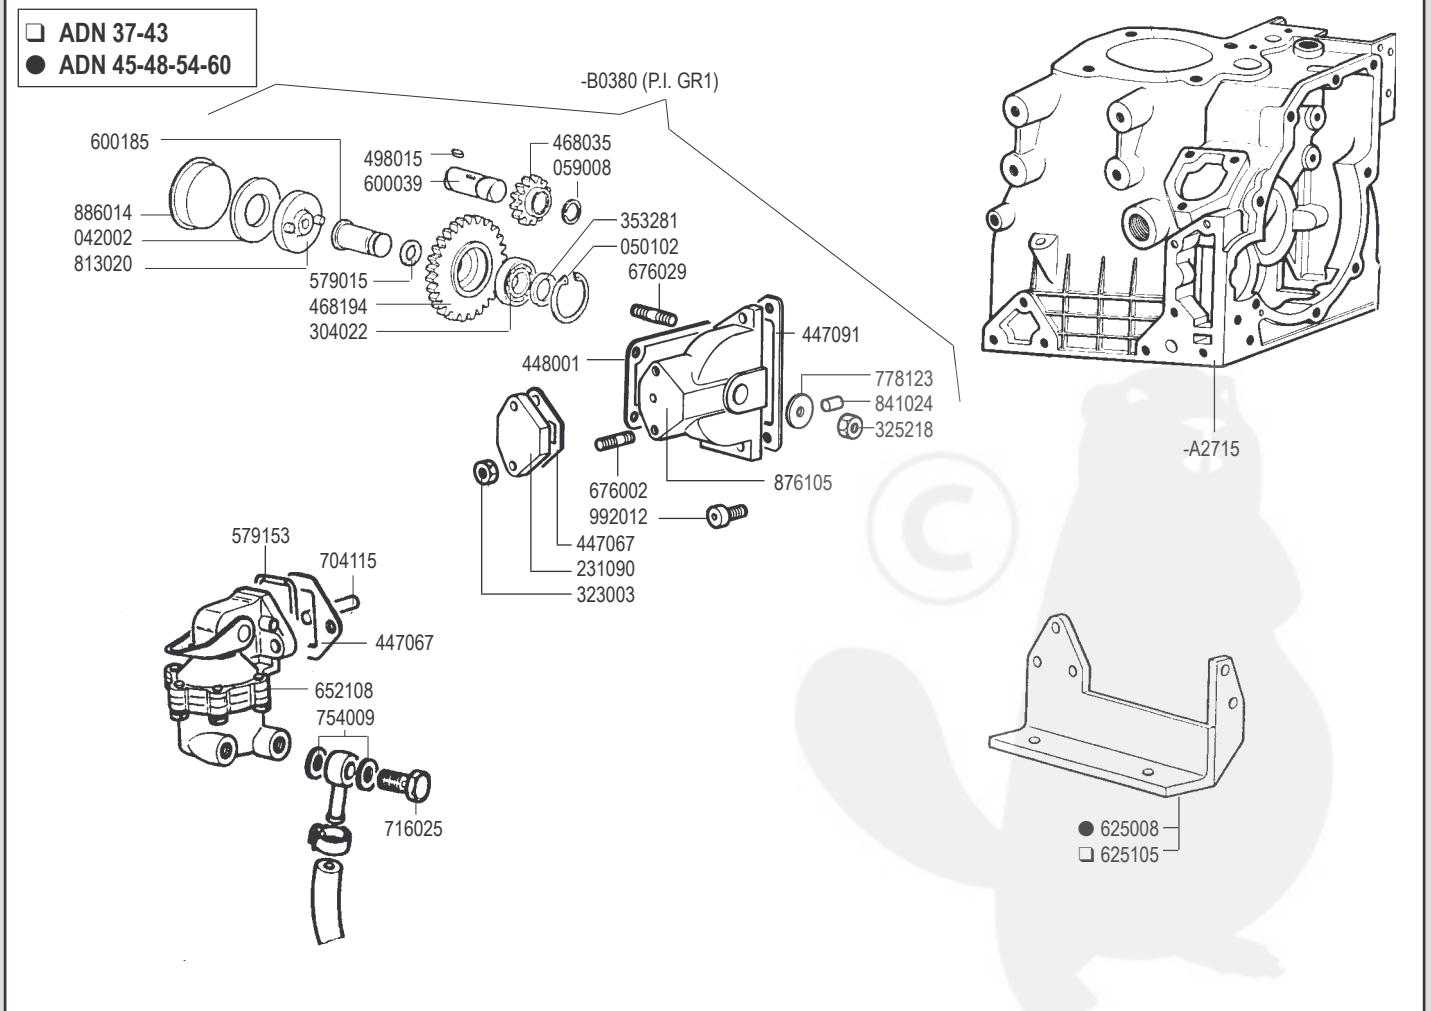

RICAMBI - SPARE PARTS - ERSATZTEILE - PIECES DETACHEES - REPUESTOS

- ADN 37-43
- ADN 45-48-54-60

RICAMBI - SPARE PARTS - ERSATZTEILE - PIECES DETACHEES - REPUESTOS

- ADN 37-43
- ADN 45-48-54-60

RICAMBI - SPARE PARTS - ERSATZTEILE - PIECES DETACHEES - REPUESTOS

**ADN Testa vecchio tipo fino al N. 2260000
ADN Old type cylinder head up to Serial N. 2260000**

cod -A2729	SHORT BLOCK ADN 37 W
cod -A2734	SHORT BLOCK ADN 43 W
cod -A2730	SHORT BLOCK ADN 45 W
cod -A2732	SHORT BLOCK ADN 48 W
cod -A2731	SHORT BLOCK ADN 54 W
cod -A2733	SHORT BLOCK ADN 60 W