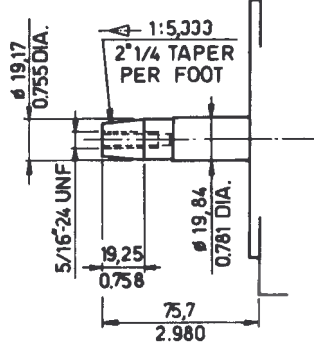

PRISMA

-B0301