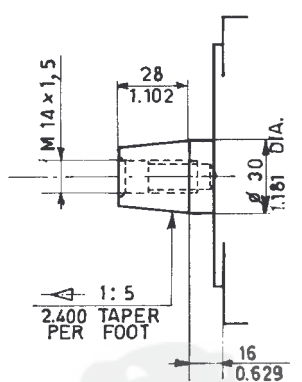

-B0324

399148 (B&S D. 177,8) ADN 45-48-54-60

399174 (B&S D. 163,5) ADN 45-48-54-60

- ADN 37-43
- ADN 45-48-54-60

RICAMBI - SPARE PARTS - ERSATZTEILE - PIECES DETACHEES - REPUESTOS

Per versioni A13579 / -A6291
A13578
For Spec. N.-A5983
-A5529

**ADN Testa vecchio tipo fino al N. 2260000
ADN Old type cylinder head up to Serial N. 2260000**

cod -A2729	SHORT BLOCK ADN 37 W
cod -A2734	SHORT BLOCK ADN 43 W
cod -A2730	SHORT BLOCK ADN 45 W
cod -A2732	SHORT BLOCK ADN 48 W
cod -A2731	SHORT BLOCK ADN 54 W
cod -A2733	SHORT BLOCK ADN 60 W