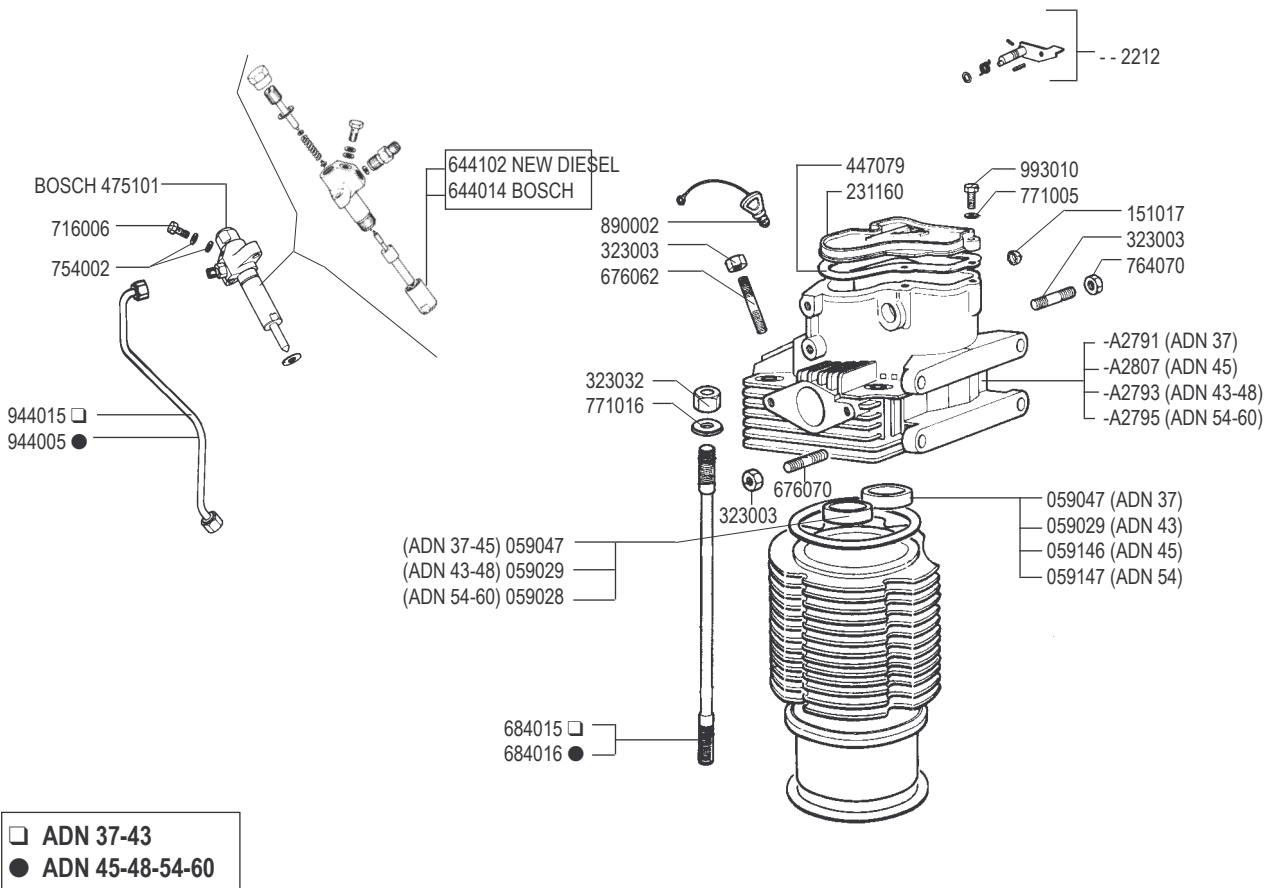

-B0324

399148 (B&S D. 177,8) ADN 45-48-54-60

399174 (B&S D. 163,5) ADN 45-48-54-60

- ADN 37-43
- ADN 45-48-54-60

RICAMBI - SPARE PARTS - ERSATZTEILE - PIECES DETACHEES - REPUESTOS

Per versioni A13579 / -A6291
A13578
For Spec. N.-A5983
-A5529

Per versioni -A5861
-A5892
For Spec. N.-A6049
-A6255

Per versioni -A5538 / -A5532
For Spec. N.-A5149 / -A5502

Per versioni -A5712 / -A5973
For Spec. N.-A5761

RICAMBI - SPARE PARTS - ERSATZTEILE - PIECES DETACHEES - REPUESTOS

**ADN Testa vecchio tipo fino al N. 2260000
ADN Old type cylinder head up to Serial N. 2260000**

cod -A2729	SHORT BLOCK ADN 37 W
cod -A2734	SHORT BLOCK ADN 43 W
cod -A2730	SHORT BLOCK ADN 45 W
cod -A2732	SHORT BLOCK ADN 48 W
cod -A2731	SHORT BLOCK ADN 54 W
cod -A2733	SHORT BLOCK ADN 60 W