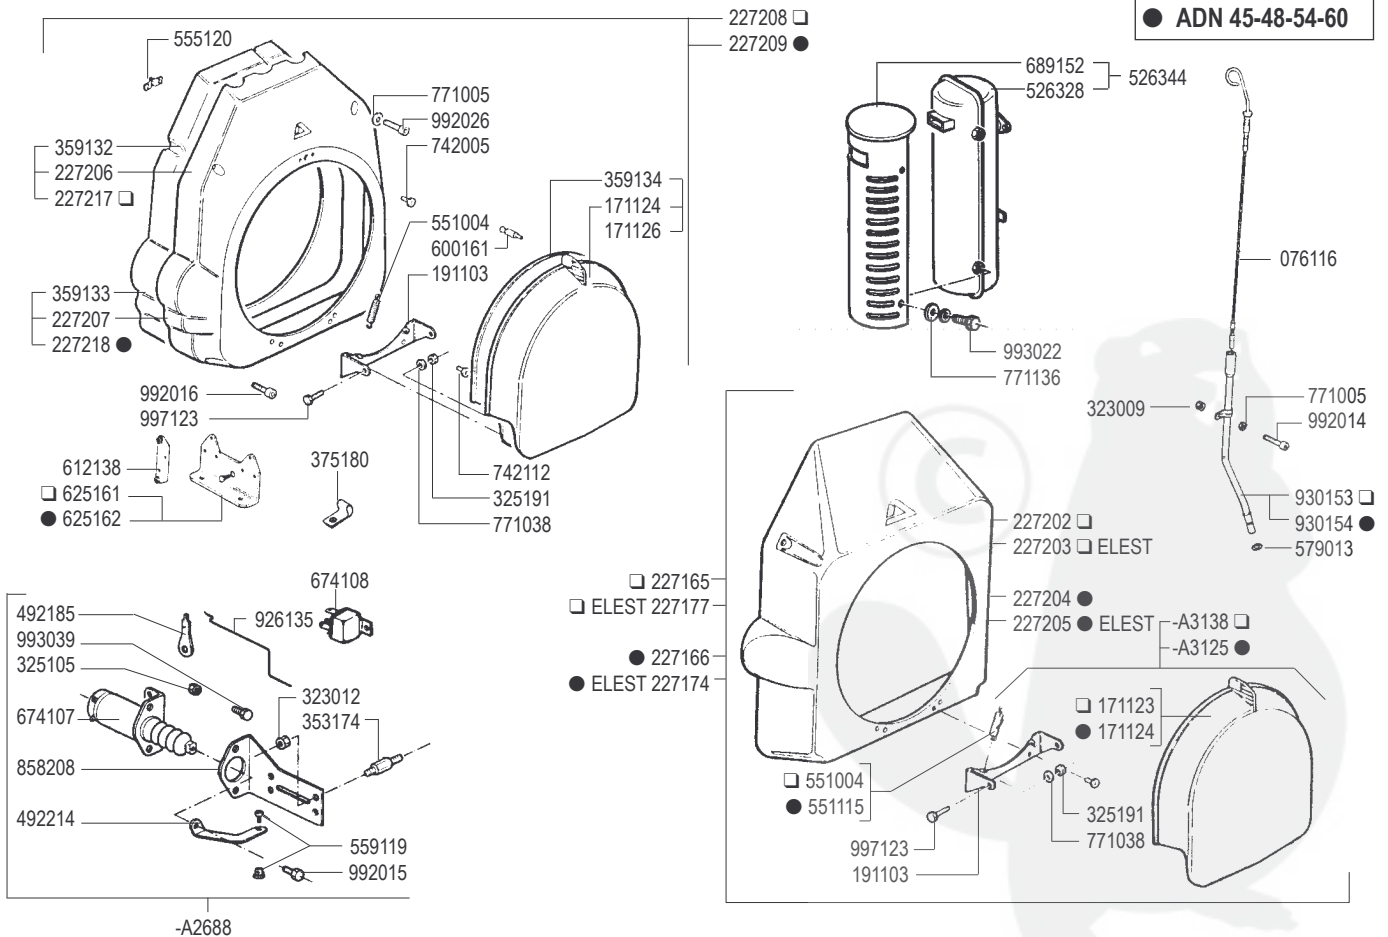

RICAMBI - SPARE PARTS - ERSATZTEILE - PIECES DETACHEES - REPUESTOS

- ADN 37-43
- ADN 45-48-54-60

RICAMBI - SPARE PARTS - ERSATZTEILE - PIECES DETACHEES - REPUESTOS

- ADN 37-43
- ADN 45-48-54-60

RICAMBI - SPARE PARTS - ERSATZTEILE - PIECES DETACHEES - REPUESTOS

**ADN Testa vecchio tipo fino al N. 2260000
ADN Old type cylinder head up to Serial N. 2260000**

cod -A2729	SHORT BLOCK ADN 37 W
cod -A2734	SHORT BLOCK ADN 43 W
cod -A2730	SHORT BLOCK ADN 45 W
cod -A2732	SHORT BLOCK ADN 48 W
cod -A2731	SHORT BLOCK ADN 54 W
cod -A2733	SHORT BLOCK ADN 60 W