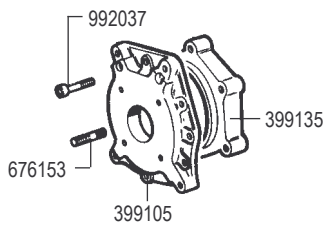

- ADN 37-43
- ADN 45-48-54-60

RICAMBI - SPARE PARTS - ERSATZTEILE - PIECES DETACHEES - REPUESTOS

ADN 37-43

PRIMULA

-B0321

PRISMA

-B0301

PRIMO

-B0324

399148 (B&S D. 177,8) ADN 45-48-54-60

399174 (B&S D. 163,5) ADN 45-48-54-60

- ADN 37-43
- ADN 45-48-54-60

RICAMBI - SPARE PARTS - ERSATZTEILE - PIECES DETACHEES - REPUESTOS

Per versioni A13579 / -A6291
A13578
For Spec. N.-A5983
-A5529

**ADN Testa vecchio tipo fino al N. 2260000
ADN Old type cylinder head up to Serial N. 2260000**

cod -A2729	SHORT BLOCK ADN 37 W
cod -A2734	SHORT BLOCK ADN 43 W
cod -A2730	SHORT BLOCK ADN 45 W
cod -A2732	SHORT BLOCK ADN 48 W
cod -A2731	SHORT BLOCK ADN 54 W
cod -A2733	SHORT BLOCK ADN 60 W