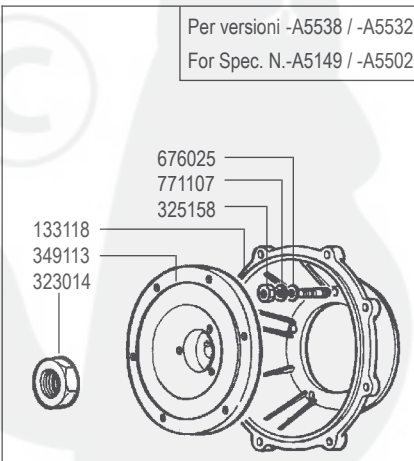

-B0324

399148 (B&S D. 177,8) ADN 45-48-54-60

399174 (B&S D. 163,5) ADN 45-48-54-60

- ADN 37-43
- ADN 45-48-54-60

RICAMBI - SPARE PARTS - ERSATZTEILE - PIECES DETACHEES - REPUESTOS

Per versioni A13579 / -A6291
A13578
For Spec. N.-A5983
-A5529

Per versioni -A5861
-A5892
For Spec. N.-A6049
-A6255

Per versioni -A5538 / -A5532
For Spec. N.-A5149 / -A5502

Per versioni -A5712 / -A5973
For Spec. N.-A5761

RICAMBI - SPARE PARTS - ERSATZTEILE - PIECES DETACHEES - REPUESTOS

**ADN Testa vecchio tipo fino al N. 2260000
ADN Old type cylinder head up to Serial N. 2260000**

cod -A2729	SHORT BLOCK ADN 37 W
cod -A2734	SHORT BLOCK ADN 43 W
cod -A2730	SHORT BLOCK ADN 45 W
cod -A2732	SHORT BLOCK ADN 48 W
cod -A2731	SHORT BLOCK ADN 54 W
cod -A2733	SHORT BLOCK ADN 60 W