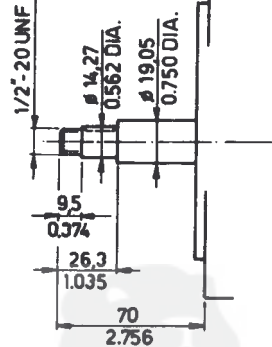

- ADN 37-43
- ADN 45-48-54-60

RICAMBI - SPARE PARTS - ERSATZTEILE - PIECES DETACHEES - REPUESTOS

ADN 37-43

PRIMULA

-B0321

PRISMA

-B0301

PRIMO

-B0324

399148 (B&S D. 177,8) ADN 45-48-54-60

399174 (B&S D. 163,5) ADN 45-48-54-60

- ADN 37-43
- ADN 45-48-54-60

RICAMBI - SPARE PARTS - ERSATZTEILE - PIECES DETACHEES - REPUESTOS

Per versioni A13579 / -A6291
A13578
For Spec. N.-A5983
-A5529

**ADN Testa vecchio tipo fino al N. 2260000
ADN Old type cylinder head up to Serial N. 2260000**

cod -A2729	SHORT BLOCK ADN 37 W
cod -A2734	SHORT BLOCK ADN 43 W
cod -A2730	SHORT BLOCK ADN 45 W
cod -A2732	SHORT BLOCK ADN 48 W
cod -A2731	SHORT BLOCK ADN 54 W
cod -A2733	SHORT BLOCK ADN 60 W