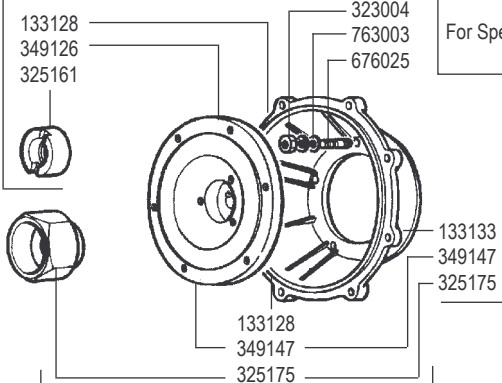

-B0324

399148 (B&S D. 177,8) ADN 45-48-54-60

399174 (B&S D. 163,5) ADN 45-48-54-60

- ADN 37-43
- ADN 45-48-54-60

RICAMBI - SPARE PARTS - ERSATZTEILE - PIECES DETACHEES - REPUESTOS

Per versioni A13579 / -A6291
A13578
For Spec. N.-A5983
-A5529

Per versioni -A5861
-A5892
For Spec. N.-A6049
-A6255

Per versioni -A5538 / -A5532
For Spec. N.-A5149 / -A5502

Per versioni -A5712 / -A5973
For Spec. N.-A5761

RICAMBI - SPARE PARTS - ERSATZTEILE - PIECES DETACHEES - REPUESTOS

**ADN Testa vecchio tipo fino al N. 2260000
ADN Old type cylinder head up to Serial N. 2260000**

cod -A2729	SHORT BLOCK ADN 37 W
cod -A2734	SHORT BLOCK ADN 43 W
cod -A2730	SHORT BLOCK ADN 45 W
cod -A2732	SHORT BLOCK ADN 48 W
cod -A2731	SHORT BLOCK ADN 54 W
cod -A2733	SHORT BLOCK ADN 60 W