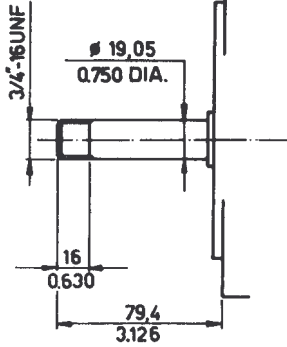

- ADN 37-43
- ADN 45-48-54-60

RICAMBI - SPARE PARTS - ERSATZTEILE - PIECES DETACHEES - REPUESTOS

ADN 37-43

PRIMULA

-B0321

PRISMA

-B0301

PRIMO

-B0324

399148 (B&S D. 177,8) ADN 45-48-54-60

399174 (B&S D. 163,5) ADN 45-48-54-60

- ADN 37-43
- ADN 45-48-54-60

RICAMBI - SPARE PARTS - ERSATZTEILE - PIECES DETACHEES - REPUESTOS

Per versioni A13579 / -A6291
A13578
For Spec. N.-A5983
-A5529

**ADN Testa vecchio tipo fino al N. 2260000
ADN Old type cylinder head up to Serial N. 2260000**

cod -A2729	SHORT BLOCK ADN 37 W
cod -A2734	SHORT BLOCK ADN 43 W
cod -A2730	SHORT BLOCK ADN 45 W
cod -A2732	SHORT BLOCK ADN 48 W
cod -A2731	SHORT BLOCK ADN 54 W
cod -A2733	SHORT BLOCK ADN 60 W