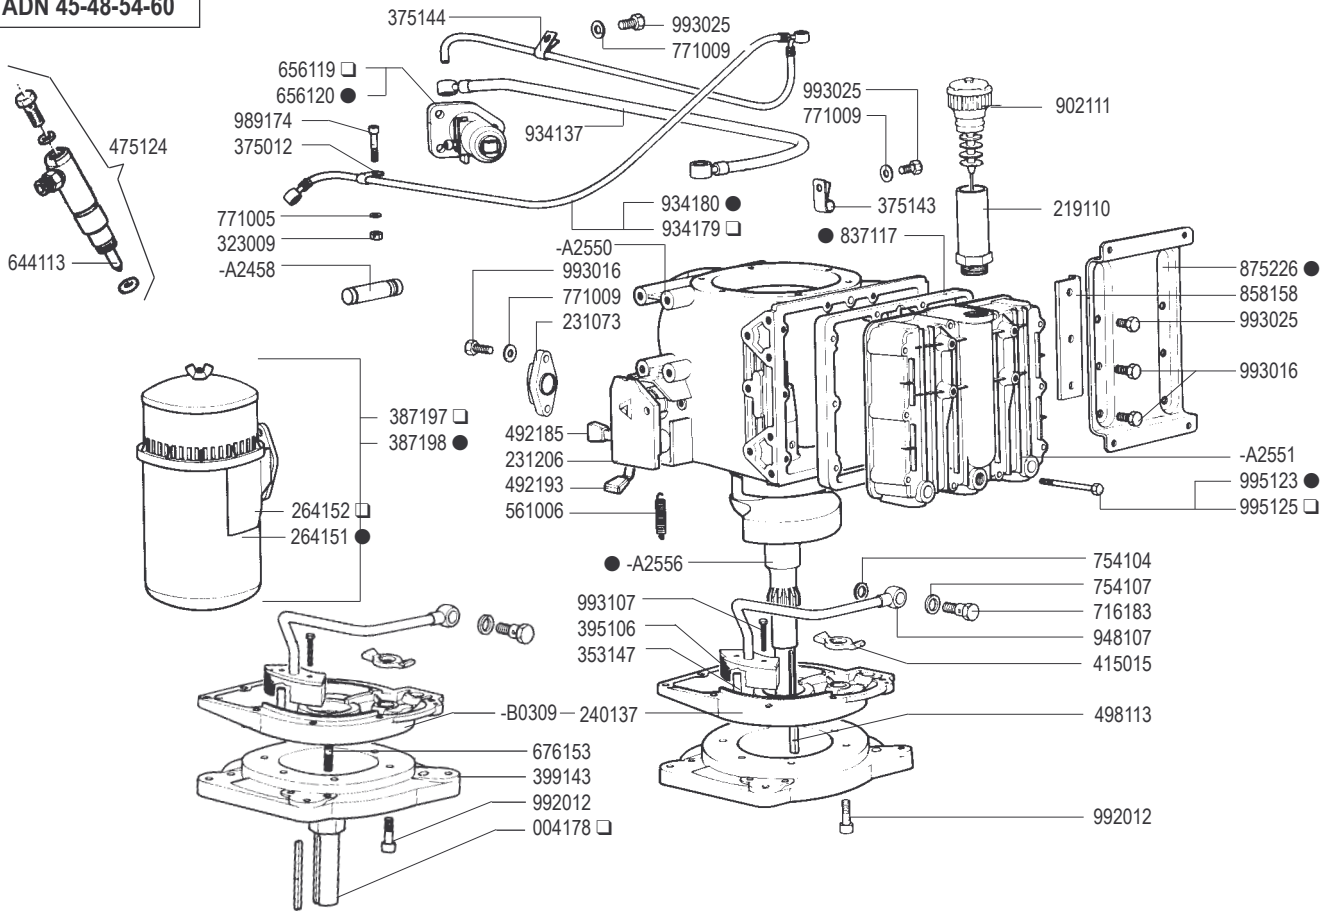

- ADN 37-43
- ADN 45-48-54-60

RICAMBI - SPARE PARTS - ERSATZTEILE - PIECES DETACHEES - REPUESTOS

- ADN 37-43
- ADN 45-48-54-60

- ADN 37-43
- ADN 45-48-54-60

Per versioni lente 1500-1800-2400 G/min. - For low speed version 1500-1800-2400 RPM

RICAMBI - SPARE PARTS - ERSATZTEILE - PIECES DETACHEES - REPUESTOS

- ADN 37-43
- ADN 45-48-54-60

RICAMBI - SPARE PARTS - ERSATZTEILE - PIECES DETACHEES - REPUESTOS

- ADN 37-43
- ADN 45-48-54-60

RICAMBI - SPARE PARTS - ERSATZTEILE - PIECES DETACHEES - REPUESTOS

-B0324

399148 (B&S D. 177,8) ADN 45-48-54-60

399174 (B&S D. 163,5) ADN 45-48-54-60

- ADN 37-43
- ADN 45-48-54-60

RICAMBI - SPARE PARTS - ERSATZTEILE - PIECES DETACHEES - REPUESTOS

Per versioni A13579 / -A6291
A13578
For Spec. N.-A5983
-A5529

**ADN Testa vecchio tipo fino al N. 2260000
ADN Old type cylinder head up to Serial N. 2260000**

cod -A2729	SHORT BLOCK ADN 37 W
cod -A2734	SHORT BLOCK ADN 43 W
cod -A2730	SHORT BLOCK ADN 45 W
cod -A2732	SHORT BLOCK ADN 48 W
cod -A2731	SHORT BLOCK ADN 54 W
cod -A2733	SHORT BLOCK ADN 60 W