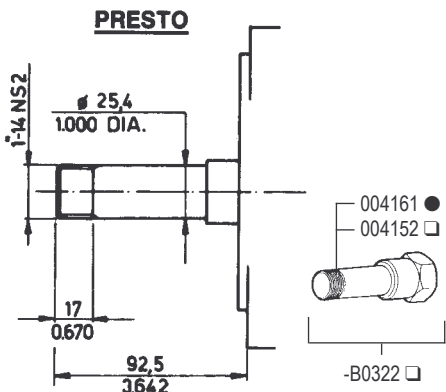

- ADN 37-43
- ADN 45-48-54-60

RICAMBI - SPARE PARTS - ERSATZTEILE - PIECES DETACHEES - REPUESTOS

ADN 37-43

PRIMULA

-B0321

PRISMA

-B0301

PRIMO

-B0324

399148 (B&S D. 177,8) ADN 45-48-54-60

399174 (B&S D. 163,5) ADN 45-48-54-60

- ADN 37-43
- ADN 45-48-54-60

RICAMBI - SPARE PARTS - ERSATZTEILE - PIECES DETACHEES - REPUESTOS

Per versioni A13579 / -A6291
A13578
For Spec. N.-A5983
-A5529

**ADN Testa vecchio tipo fino al N. 2260000
ADN Old type cylinder head up to Serial N. 2260000**

cod -A2729	SHORT BLOCK ADN 37 W
cod -A2734	SHORT BLOCK ADN 43 W
cod -A2730	SHORT BLOCK ADN 45 W
cod -A2732	SHORT BLOCK ADN 48 W
cod -A2731	SHORT BLOCK ADN 54 W
cod -A2733	SHORT BLOCK ADN 60 W