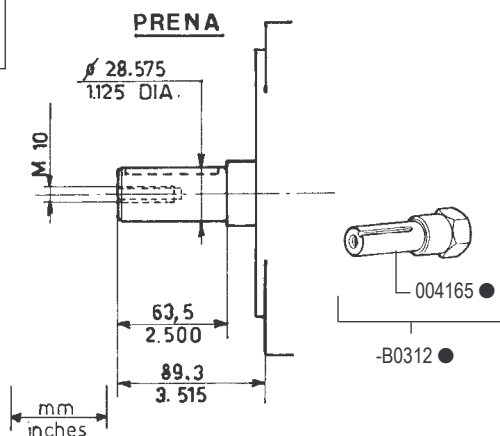

- ADN 37-43
- ADN 45-48-54-60

RICAMBI - SPARE PARTS - ERSATZTEILE - PIECES DETACHEES - REPUESTOS

ADN 37-43

PRIMULA

-B0321

PRISMA

-B0301

PRIMO

-B0324

399148 (B&S D. 177,8) ADN 45-48-54-60

399174 (B&S D. 163,5) ADN 45-48-54-60

- ADN 37-43
- ADN 45-48-54-60

RICAMBI - SPARE PARTS - ERSATZTEILE - PIECES DETACHEES - REPUESTOS

Per versioni A13579 / -A6291
A13578
For Spec. N.-A5983
-A5529

**ADN Testa vecchio tipo fino al N. 2260000
ADN Old type cylinder head up to Serial N. 2260000**

cod -A2729	SHORT BLOCK ADN 37 W
cod -A2734	SHORT BLOCK ADN 43 W
cod -A2730	SHORT BLOCK ADN 45 W
cod -A2732	SHORT BLOCK ADN 48 W
cod -A2731	SHORT BLOCK ADN 54 W
cod -A2733	SHORT BLOCK ADN 60 W