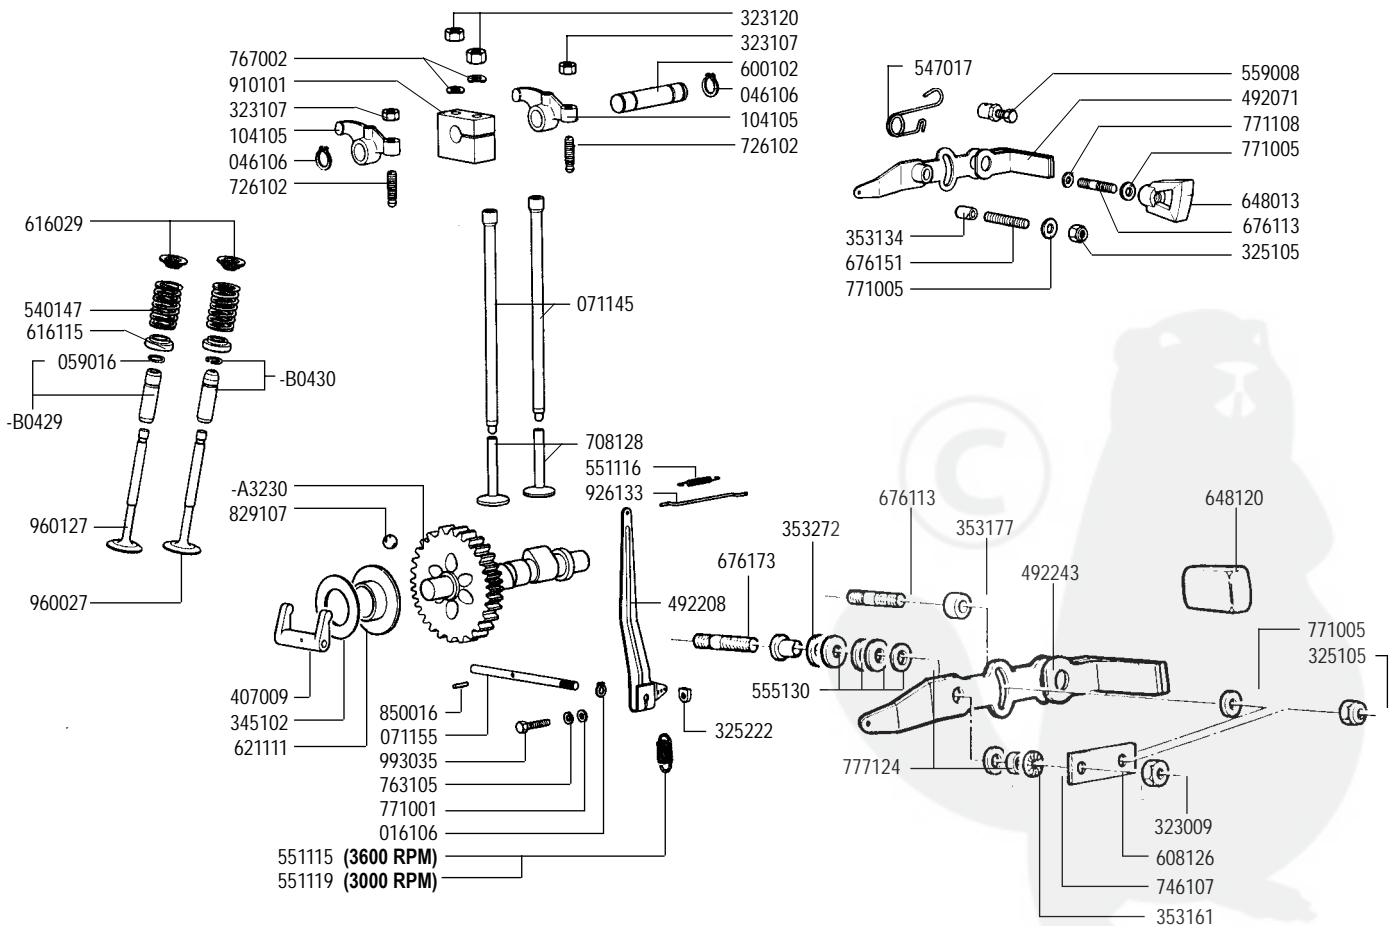

RICAMBI - SPARE PARTS - ERSATZTEILE - PIECES DETACHEES - REPUESTOS