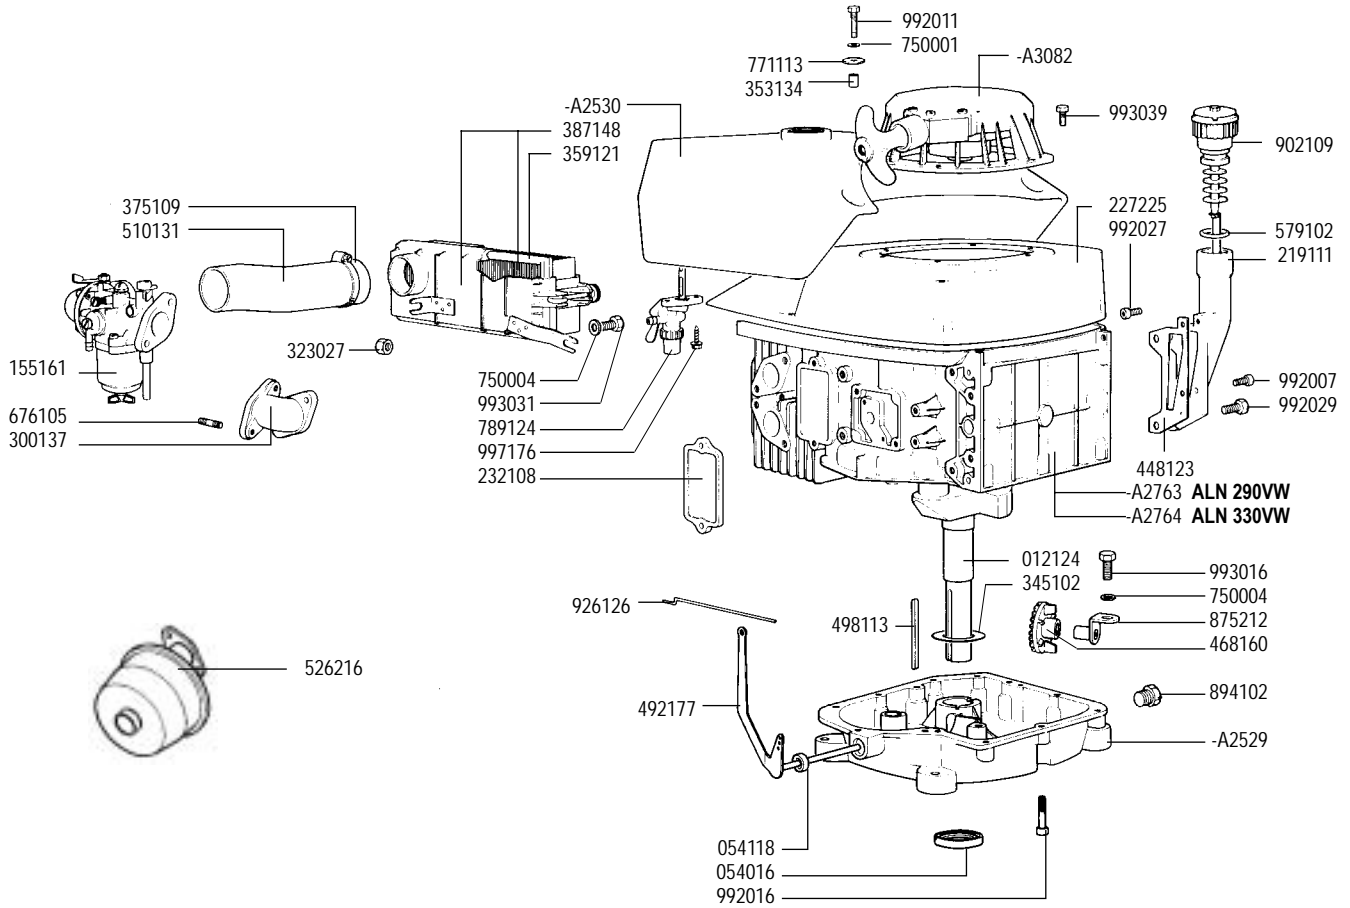

CODICE	178123
DATA	06/02
N REVISIONE	5
EMESSO IL	10/96

ACME SRL - 31049 VALDOBBIADENE (TREVISO) ITALY - VIA ERIZZO, 37 - TEL 0423 9701 - TELEFAX 0423 973623 - e-mail: mail@acmemotori.com Internet www.acmemotori.com

RICAMBI - SPARE PARTS - ERSATZTEILE - PIECES DETACHEES - REPUESTOS

ALN

AT