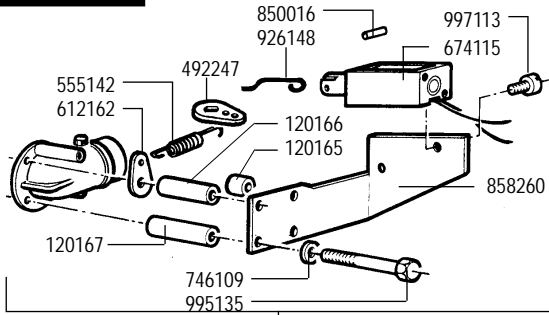

AT

ALN

RICAMBI - SPARE PARTS - ERSATZTEILE - PIECES DETACHEES - REPUESTOS

ALN

A.E. = Per Avv elettrico
E.S. = For electric start

RICAMBI - SPARE PARTS - ERSATZTEILE - PIECES DETACHEES - REPUESTOS

A.E. = Per Avv elettrico
E.S. = For electric start

ALN - AT

-A2881 (ALN)

-A3306 (AT)

-A3296 (ALN)

-A2882 (AT 330)

RICAMBI - SPARE PARTS - ERSATZTEILE - PIECES DETACHEES - REPUESTOS

ALN - AT

-A2984

- 691127 dia. 44 2A
- 691138 dia. 52 2A
- 691112 dia. 62 2A
- 691190 dia. 65 2A
- 691137 dia. 70 2A
- 691167 dia. 75 2A
- 691203 dia. 95 3A

-A2783

OIL WATCH

- A2964 (AT)
- A2967 (AT) A.E.-E.S.
- A2963 (ALN 330)
- A2966 (ALN 330) A.E.-E.S.
- A2962 (ALN 290)
- A2962 (ALN 290) A.E.-E.S.