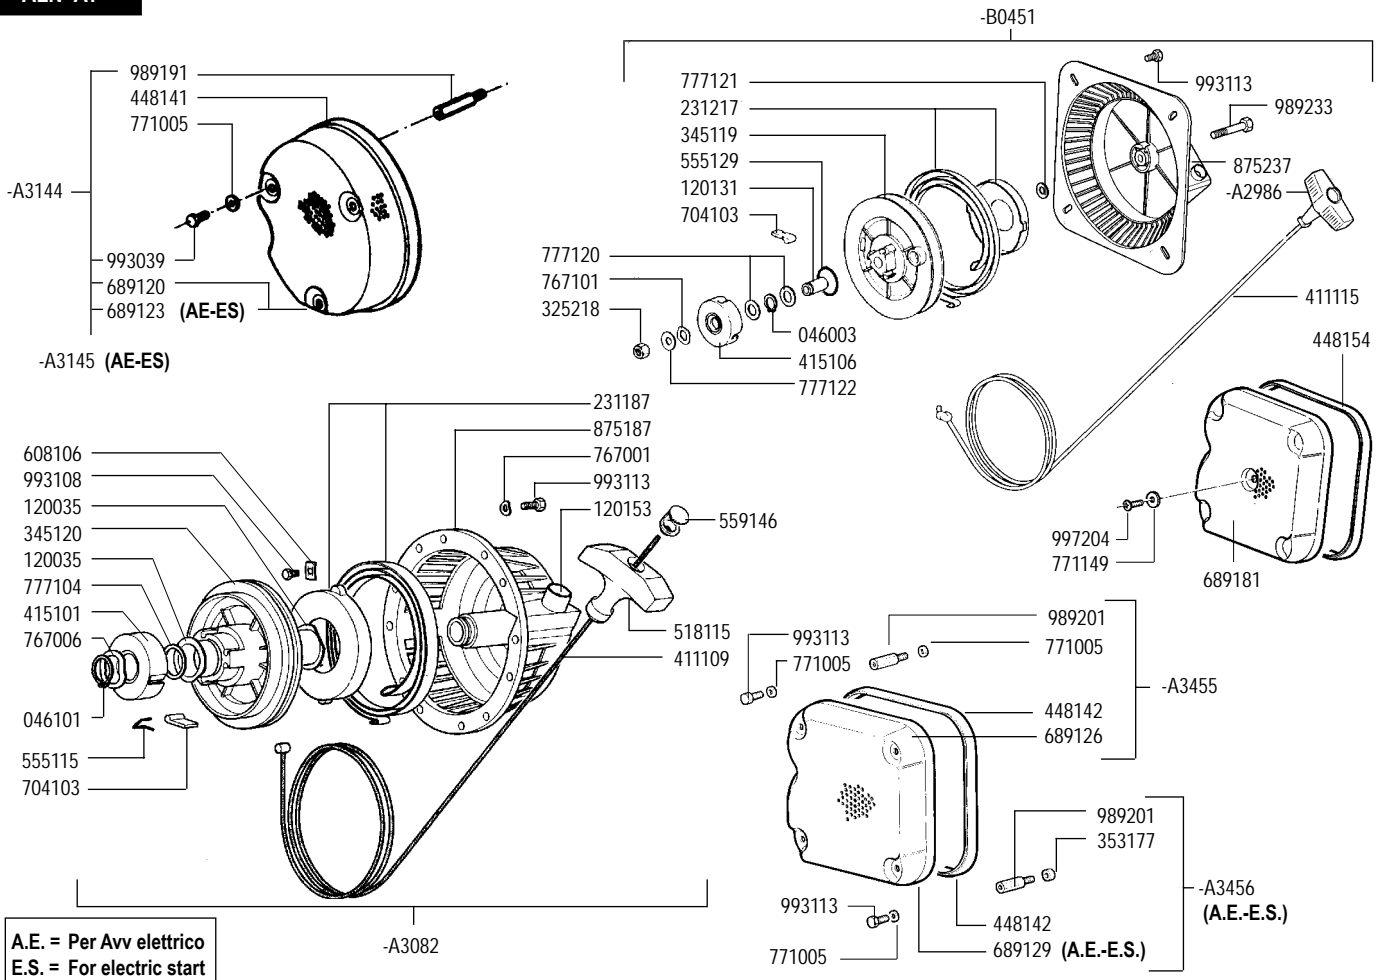

AT

ALN

RICAMBI - SPARE PARTS - ERSATZTEILE - PIECES DETACHEES - REPUESTOS

ALN

A.E. = Per Avv elettrico
E.S. = For electric start

RICAMBI - SPARE PARTS - ERSATZTEILE - PIECES DETACHEES - REPUESTOS

A.E. = Per Avv elettrico
E.S. = For electric start

ALN - AT

-A2881 (ALN)

-A3306 (AT)

-A3296 (ALN)

-A2882 (AT 330)

RICAMBI - SPARE PARTS - ERSATZTEILE - PIECES DETACHEES - REPUESTOS

ALN - AT

-A2984

- 691127 dia. 44 2A
- 691138 dia. 52 2A
- 691112 dia. 62 2A
- 691190 dia. 65 2A
- 691137 dia. 70 2A
- 691167 dia. 75 2A
- 691203 dia. 95 3A

-A2783

OIL WATCH

- A2964 (AT)
- A2967 (AT) A.E.-E.S.
- A2963 (ALN 330)
- A2966 (ALN 330) A.E.-E.S.
- A2962 (ALN 290)
- A2962 (ALN 290) A.E.-E.S.