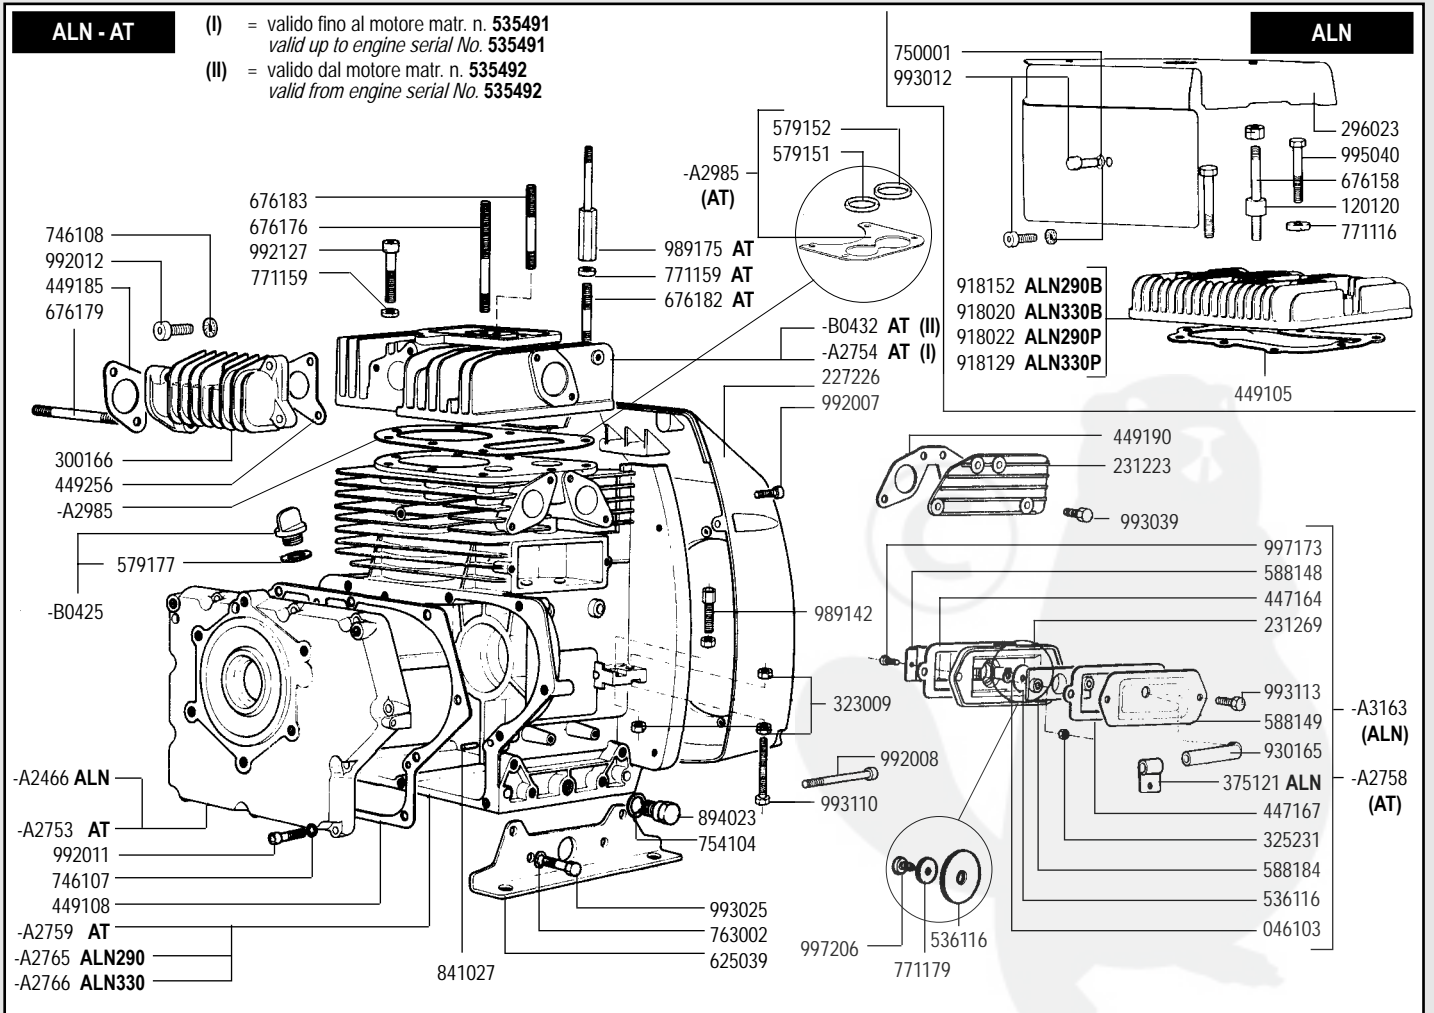

AT 330 OHV

ALN 290W - 330W

- A2744 SHORT BLOCK ALN 330 STD / ELEST
- A2745 SHORT BLOCK ALN 330 VERT. ELEST
- A2747 SHORT BLOCK ALN 290 STD / ELEST

- A2749 SHORT BLOCK AT 330 OHV STD / ELEST

RICAMBI - SPARE PARTS - ERSATZTEILE - PIÈCES DETACHÉES - REPUESTOS

ALN - AT

-A2881 (ALN)

-A3306 (AT)

-A3296 (ALN)

-A2882 (AT 330)

RICAMBI - SPARE PARTS - ERSATZTEILE - PIECES DETACHEES - REPUESTOS

ALN - AT

-A2984

- 691127 dia. 44 2A
- 691138 dia. 52 2A
- 691112 dia. 62 2A
- 691190 dia. 65 2A
- 691137 dia. 70 2A
- 691167 dia. 75 2A
- 691203 dia. 95 3A

-A2783

OIL WATCH

- A2964 (AT)
- A2967 (AT) A.E.-E.S.
- A2963 (ALN 330)
- A2966 (ALN 330) A.E.-E.S.
- A2962 (ALN 290)
- A2962 (ALN 290) A.E.-E.S.