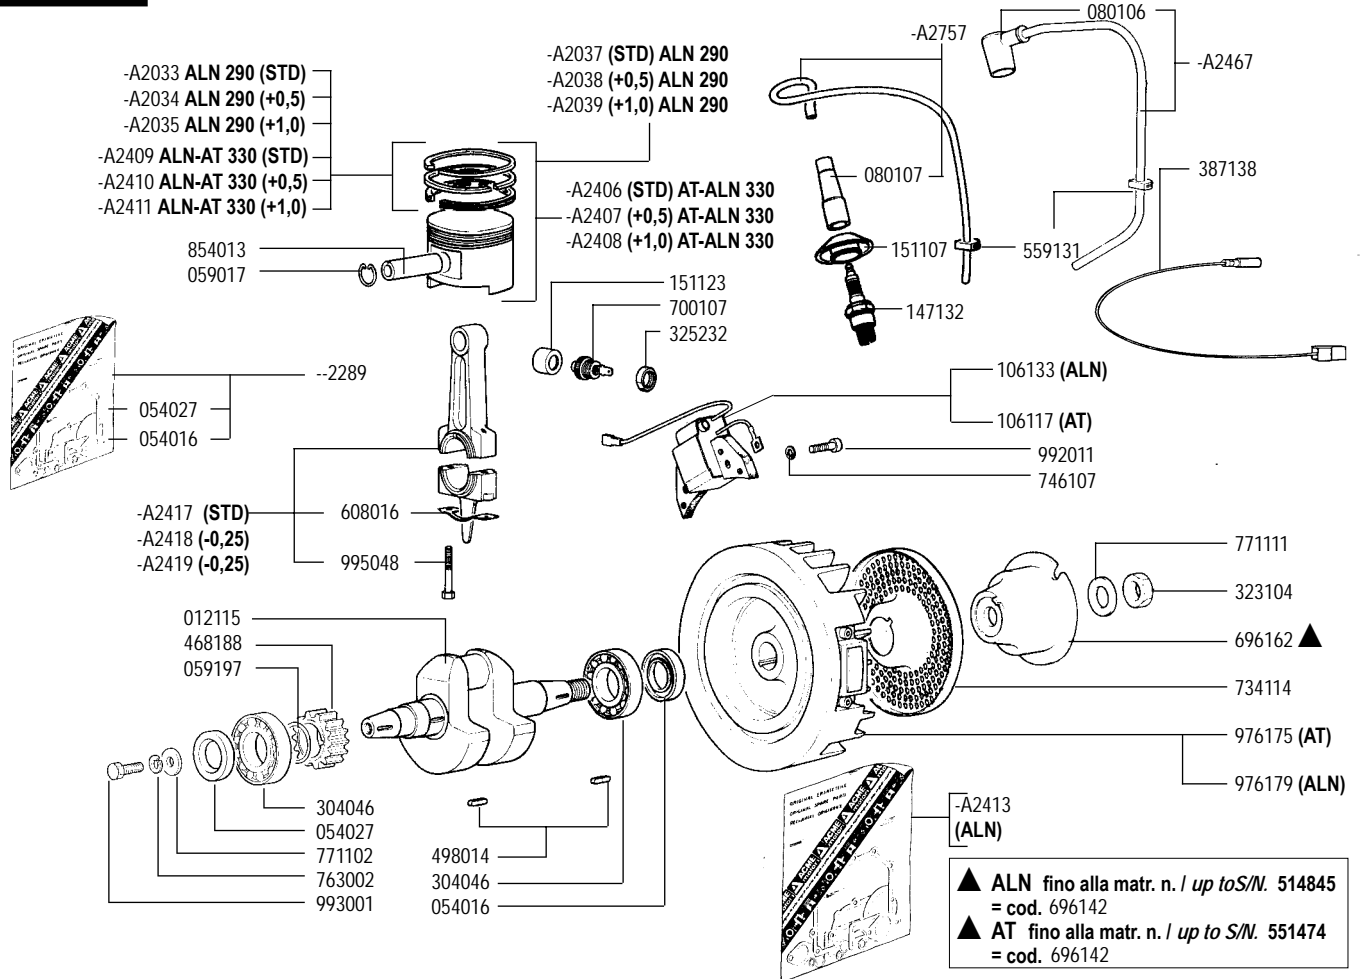

ALN - AT

RICAMBI - SPARE PARTS - ERSATZTEILE - PIÈCES DETACHÉES - REPUESTOS

ALN - AT