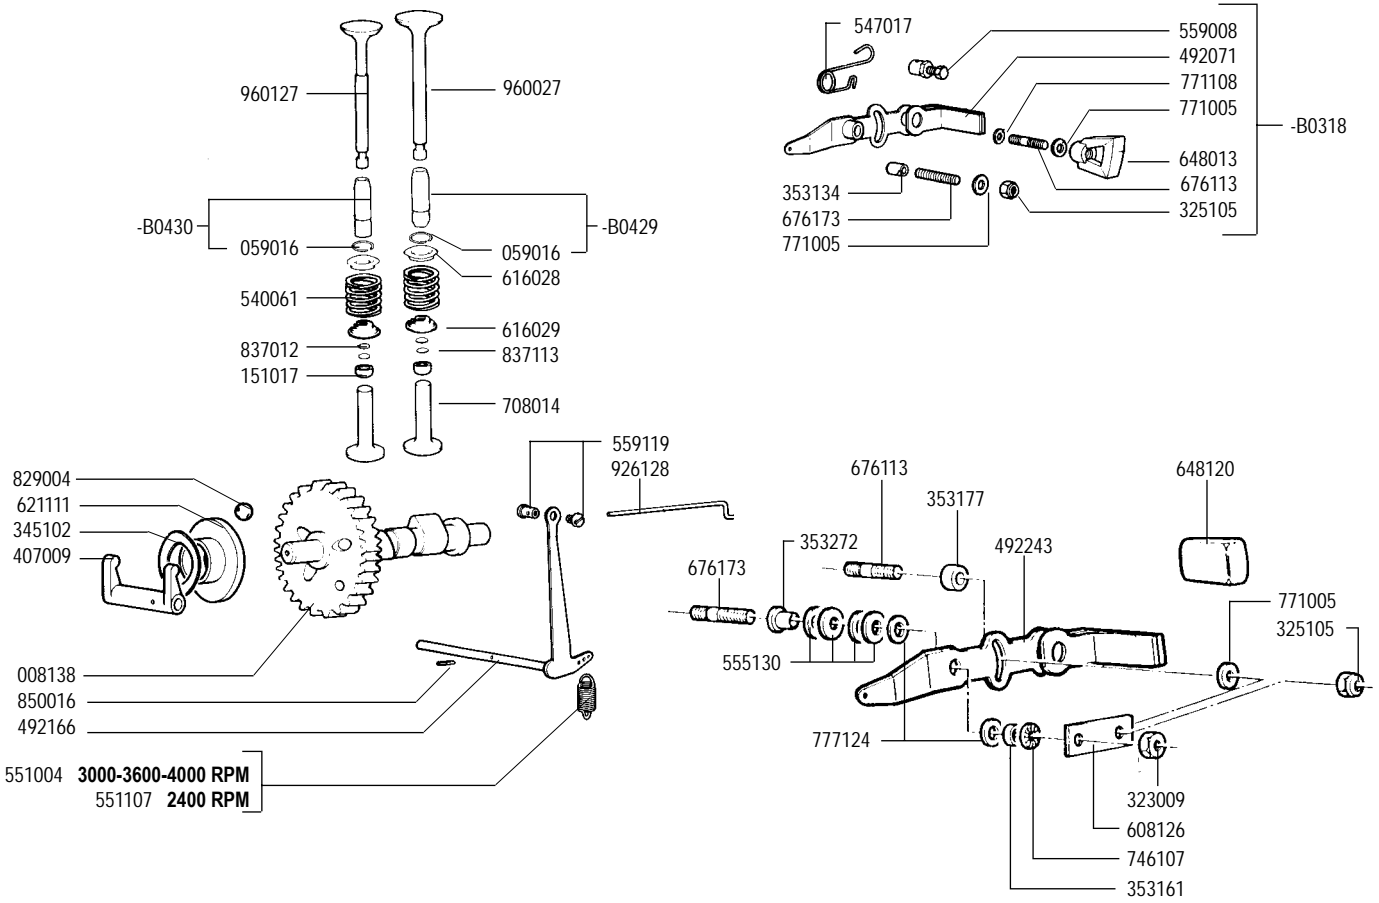

AT 330 OHV

ALN 290W - 330W

- A2744 SHORT BLOCK ALN 330 STD / ELEST
- A2745 SHORT BLOCK ALN 330 VERT. ELEST
- A2747 SHORT BLOCK ALN 290 STD / ELEST

- A2749 SHORT BLOCK AT 330 OHV STD / ELEST

RICAMBI - SPARE PARTS - ERSATZTEILE - PIÈCES DETACHÉES - REPUESTOS

ALN - AT

-A2881 (ALN)

-A3306 (AT)

-A3296 (ALN)

-A2882 (AT 330)

RICAMBI - SPARE PARTS - ERSATZTEILE - PIECES DETACHEES - REPUESTOS

ALN - AT

-A2984

- 691127 dia. 44 2A
- 691138 dia. 52 2A
- 691112 dia. 62 2A
- 691190 dia. 65 2A
- 691137 dia. 70 2A
- 691167 dia. 75 2A
- 691203 dia. 95 3A

-A2783

OIL WATCH

- A2964 (AT)
- A2967 (AT) A.E.-E.S.
- A2963 (ALN 330)
- A2966 (ALN 330) A.E.-E.S.
- A2962 (ALN 290)
- A2962 (ALN 290) A.E.-E.S.

RICAMBI - SPARE PARTS - ERSATZTEILE - PIECES DETACHEES - REPUESTOS

ALN

AT