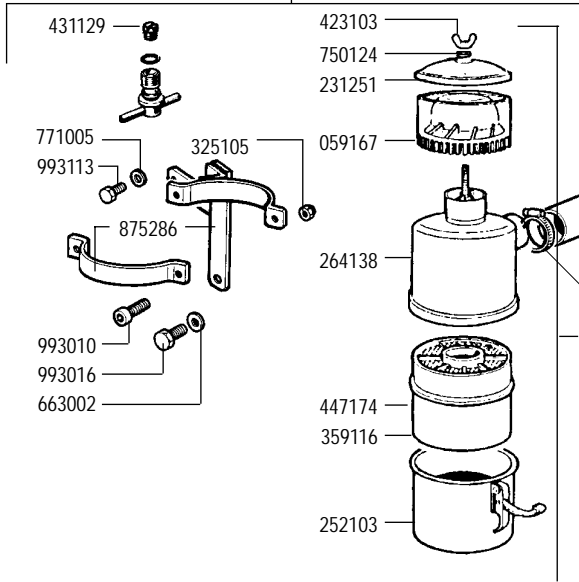

AT

ALN

RICAMBI - SPARE PARTS - ERSATZTEILE - PIECES DETACHEES - REPUESTOS

ALN

A.E. = Per Avv elettrico
E.S. = For electric start

RICAMBI - SPARE PARTS - ERSATZTEILE - PIECES DETACHEES - REPUESTOS

A.E. = Per Avv elettrico
E.S. = For electric start

ALN - AT

-A2881 (ALN)

-A3306 (AT)

-A3296 (ALN)

-A2882 (AT 330)

RICAMBI - SPARE PARTS - ERSATZTEILE - PIECES DETACHEES - REPUESTOS

ALN - AT

-A2984

- 691127 dia. 44 2A
- 691138 dia. 52 2A
- 691112 dia. 62 2A
- 691190 dia. 65 2A
- 691137 dia. 70 2A
- 691167 dia. 75 2A
- 691203 dia. 95 3A

-A2783

OIL WATCH

- A2964 (AT)
- A2967 (AT) A.E.-E.S.
- A2963 (ALN 330)
- A2966 (ALN 330) A.E.-E.S.
- A2962 (ALN 290)
- A2962 (ALN 290) A.E.-E.S.