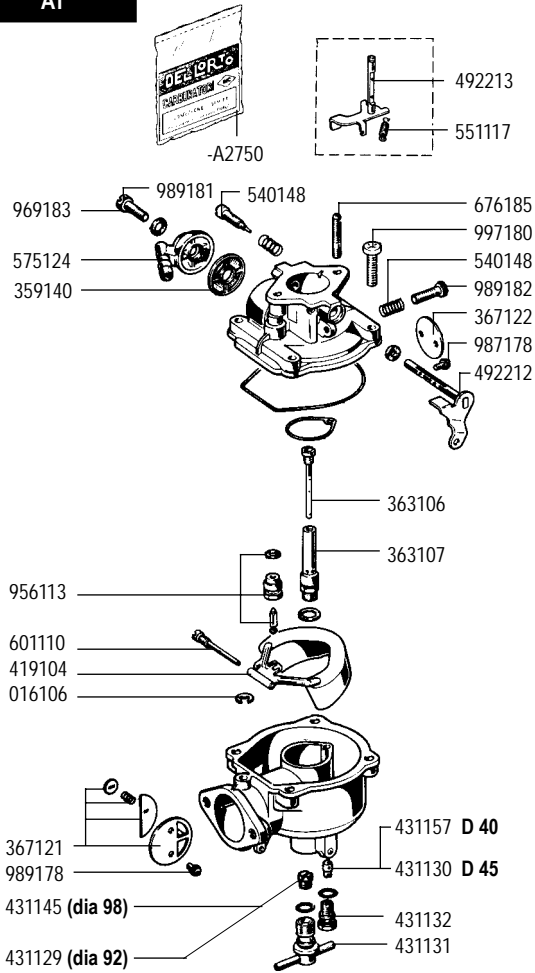

AT 330 OHV

ALN 290W - 330W

- A2744 SHORT BLOCK ALN 330 STD / ELEST
- A2745 SHORT BLOCK ALN 330 VERT. ELEST
- A2747 SHORT BLOCK ALN 290 STD / ELEST

- A2749 SHORT BLOCK AT 330 OHV STD / ELEST

RICAMBI - SPARE PARTS - ERSATZTEILE - PIÈCES DETACHÉES - REPUESTOS

RICAMBI - SPARE PARTS - ERSATZTEILE - PIECES DETACHEES - REPUESTOS

ALN - AT

RICAMBI - SPARE PARTS - ERSATZTEILE - PIÈCES DETACHÉES - REPUESTOS

ALN - AT

AT

ALN

RICAMBI - SPARE PARTS - ERSATZTEILE - PIECES DETACHEES - REPUESTOS

ALN - AT

-A2881 (ALN)

-A3306 (AT)

-A3296 (ALN)

-A2882 (AT 330)

RICAMBI - SPARE PARTS - ERSATZTEILE - PIECES DETACHEES - REPUESTOS

ALN - AT

-A2984

- 691127 dia. 44 2A
- 691138 dia. 52 2A
- 691112 dia. 62 2A
- 691190 dia. 65 2A
- 691137 dia. 70 2A
- 691167 dia. 75 2A
- 691203 dia. 95 3A

-A2783

OIL WATCH

- A2964 (AT)
- A2967 (AT) A.E.-E.S.
- A2963 (ALN 330)
- A2966 (ALN 330) A.E.-E.S.
- A2962 (ALN 290)
- A2962 (ALN 290) A.E.-E.S.