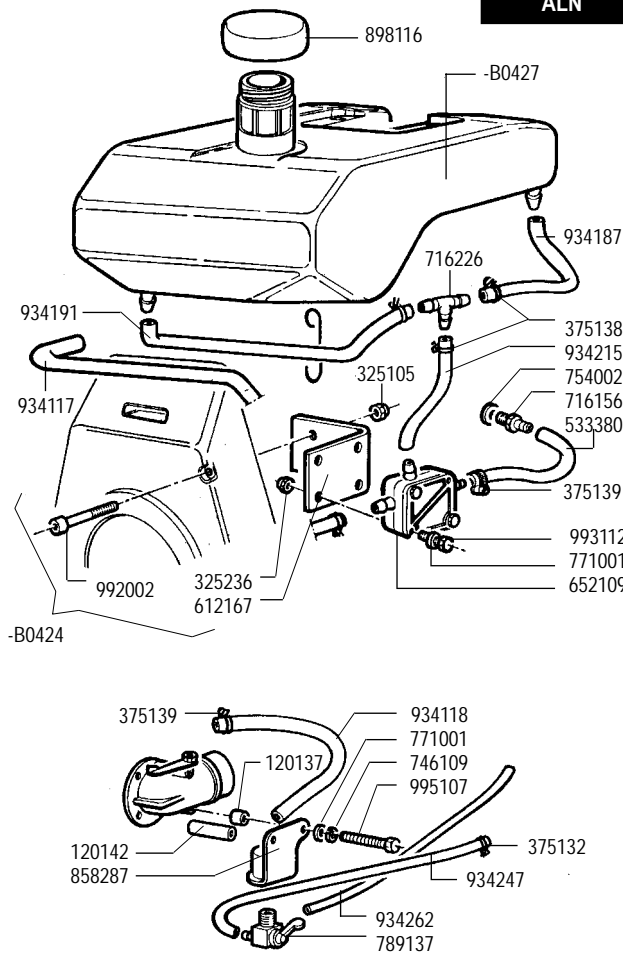

ALN - AT

-A2881 (ALN)

-A3306 (AT)

-A3296 (ALN)

-A2882 (AT 330)

RICAMBI - SPARE PARTS - ERSATZTEILE - PIECES DETACHEES - REPUESTOS

ALN - AT

-A2984

- 691127 dia. 44 2A
- 691138 dia. 52 2A
- 691112 dia. 62 2A
- 691190 dia. 65 2A
- 691137 dia. 70 2A
- 691167 dia. 75 2A
- 691203 dia. 95 3A

-A2783

OIL WATCH

- A2964 (AT)
- A2967 (AT) A.E.-E.S.
- A2963 (ALN 330)
- A2966 (ALN 330) A.E.-E.S.
- A2962 (ALN 290)
- A2962 (ALN 290) A.E.-E.S.

RICAMBI - SPARE PARTS - ERSATZTEILE - PIECES DETACHEES - REPUESTOS

ALN

AT