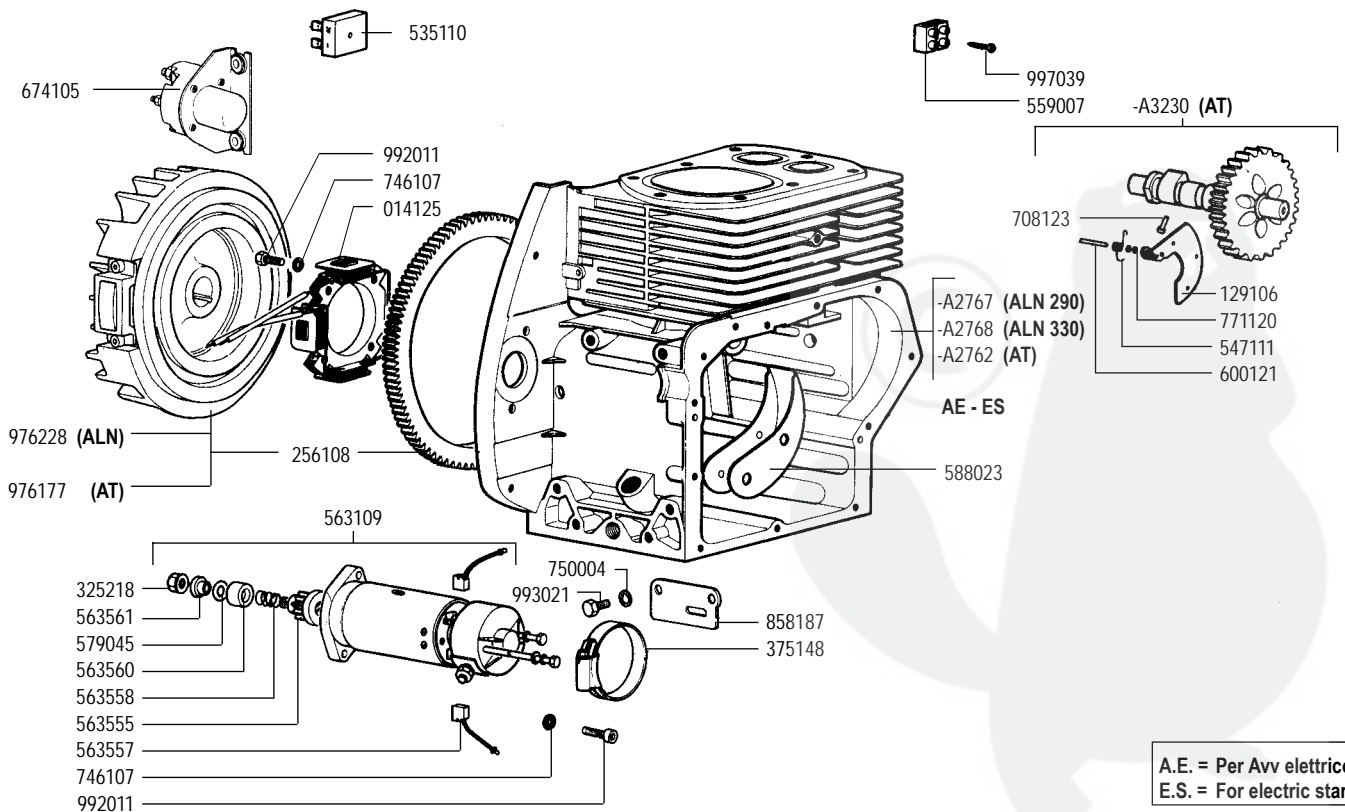

AT

ALN

RICAMBI - SPARE PARTS - ERSATZTEILE - PIECES DETACHEES - REPUESTOS

ALN

A.E. = Per Avv elettrico
E.S. = For electric start

RICAMBI - SPARE PARTS - ERSATZTEILE - PIECES DETACHEES - REPUESTOS

A.E. = Per Avv elettrico
E.S. = For electric start

ALN - AT

-A2881 (ALN)

-A3306 (AT)

-A3296 (ALN)

-A2882 (AT 330)

RICAMBI - SPARE PARTS - ERSATZTEILE - PIECES DETACHEES - REPUESTOS

ALN - AT

-A2984

- 691127 dia. 44 2A
- 691138 dia. 52 2A
- 691112 dia. 62 2A
- 691190 dia. 65 2A
- 691137 dia. 70 2A
- 691167 dia. 75 2A
- 691203 dia. 95 3A

-A2783

OIL WATCH

- A2964 (AT)
- A2967 (AT) A.E.-E.S.
- A2963 (ALN 330)
- A2966 (ALN 330) A.E.-E.S.
- A2962 (ALN 290)
- A2962 (ALN 290) A.E.-E.S.