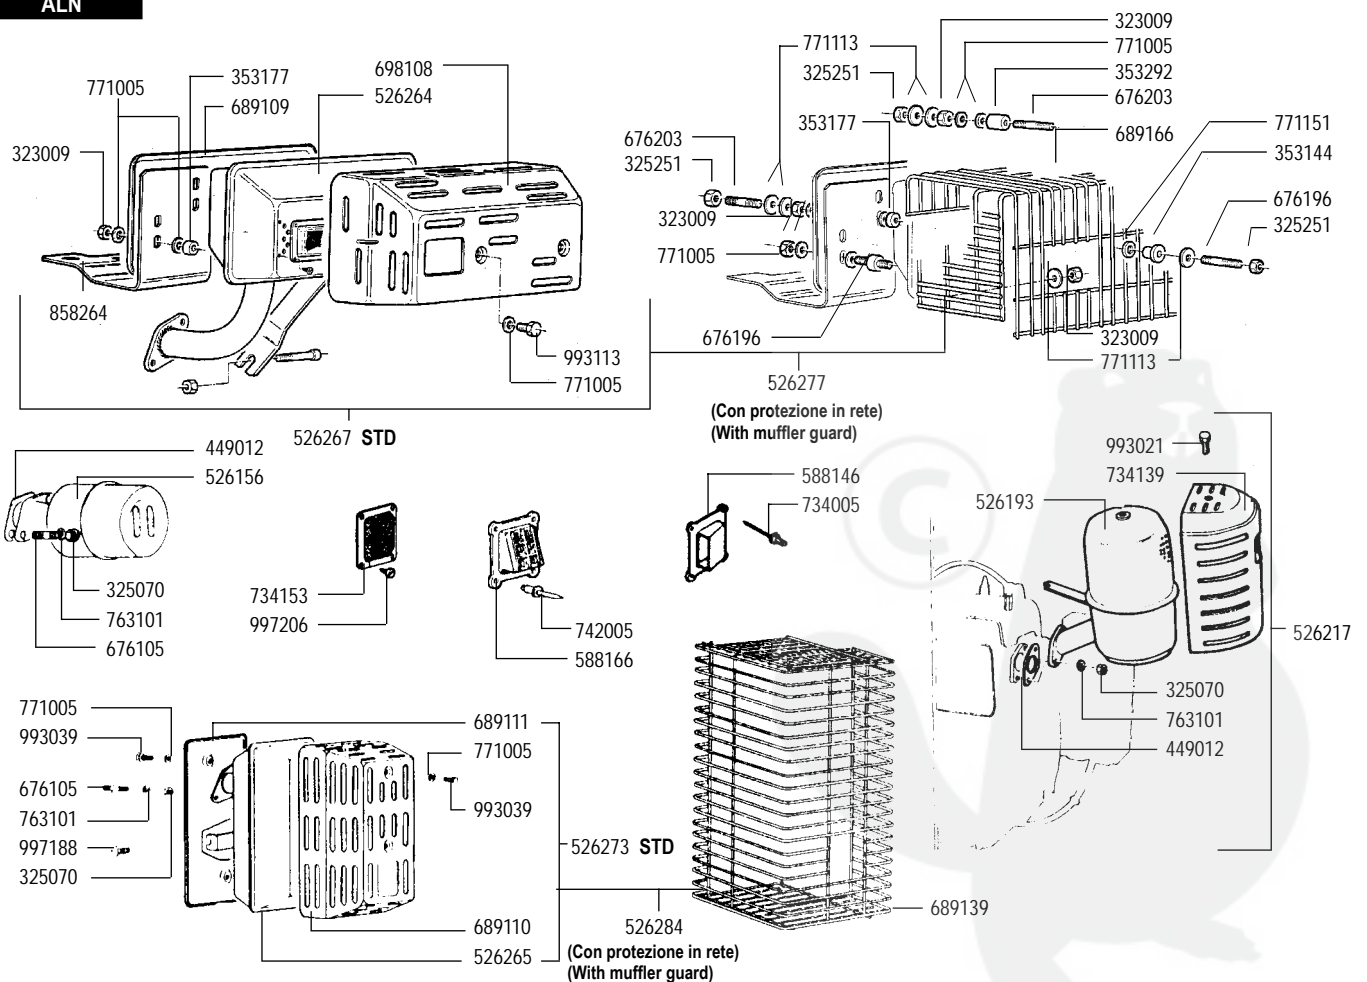

AT

ALN

RICAMBI - SPARE PARTS - ERSATZTEILE - PIECES DETACHEES - REPUESTOS

ALN

A.E. = Per Avv elettrico
E.S. = For electric start

RICAMBI - SPARE PARTS - ERSATZTEILE - PIECES DETACHEES - REPUESTOS

A.E. = Per Avv elettrico
E.S. = For electric start

ALN - AT

-A2881 (ALN)

-A3306 (AT)

-A3296 (ALN)

-A2882 (AT 330)

RICAMBI - SPARE PARTS - ERSATZTEILE - PIECES DETACHEES - REPUESTOS

ALN - AT

-A2984

- 691127 dia. 44 2A
- 691138 dia. 52 2A
- 691112 dia. 62 2A
- 691190 dia. 65 2A
- 691137 dia. 70 2A
- 691167 dia. 75 2A
- 691203 dia. 95 3A

-A2783

OIL WATCH

- A2964 (AT)
- A2967 (AT) A.E.-E.S.
- A2963 (ALN 330)
- A2966 (ALN 330) A.E.-E.S.
- A2962 (ALN 290)
- A2962 (ALN 290) A.E.-E.S.