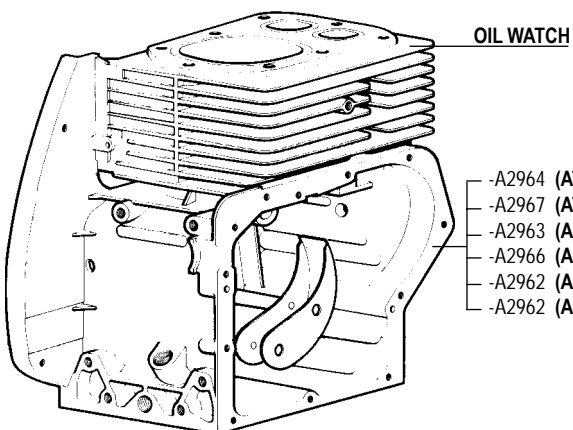

ALN - AT

-A2881 (ALN)

-A3306 (AT)

-A3296 (ALN)

-A2882 (AT 330)

RICAMBI - SPARE PARTS - ERSATZTEILE - PIECES DETACHEES - REPUESTOS

ALN - AT

-A2984

- 691127 dia. 44 2A
- 691138 dia. 52 2A
- 691112 dia. 62 2A
- 691190 dia. 65 2A
- 691137 dia. 70 2A
- 691167 dia. 75 2A
- 691203 dia. 95 3A

-A2783

OIL WATCH

- A2964 (AT)
- A2967 (AT) A.E.-E.S.
- A2963 (ALN 330)
- A2966 (ALN 330) A.E.-E.S.
- A2962 (ALN 290)
- A2962 (ALN 290) A.E.-E.S.