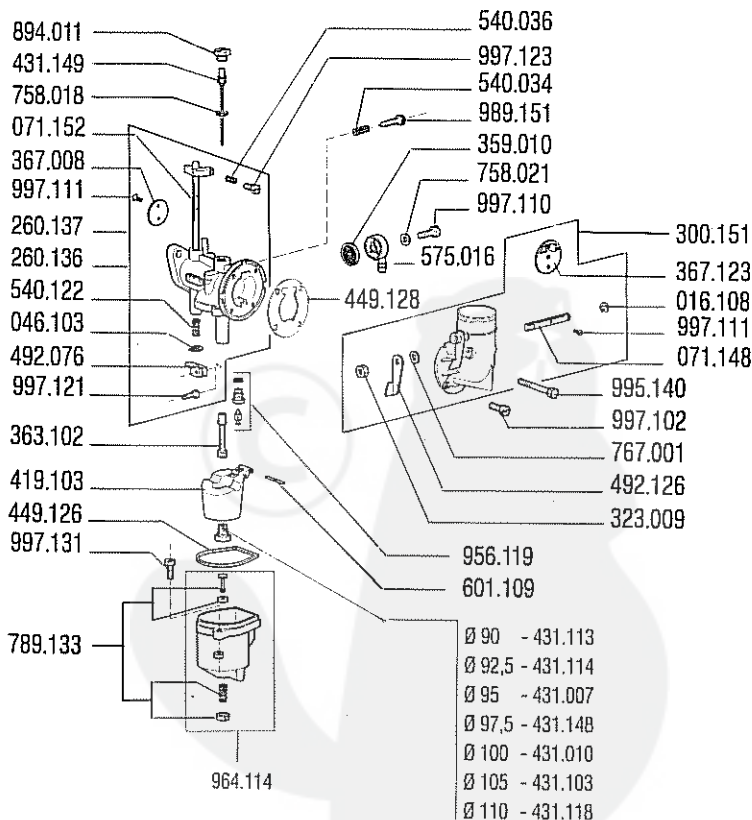

# RICAMBI - SPARE PARTS - PIECES DETACHEES - ERSATZTEILE - REPUESTOS

RICAMBI - SPARE PARTS - PIECES DETACHEES - ERSATZTEILE - REPUESTOS

387.141

387.140

387.177

- A 2977

375.109

387.143

264.121

555.121

359.121

359.139

# RICAMBI - SPARE PARTS - PIECES DETACHEES - ERSATZTEILE - REPUESTOS

- 155.209 (387.143 - 90 - ALN 290 B)
- 155.212 (387.141 - 97,5 - ALN 330 B)
- 155.215 (387.177 - 110 - ALN 290/330 B)
- 155.210 (387.140 - 92,5 - ALN 290/330 B)
- 155.216 (387.143 - 92,5 - ALN 290/330 B)
- 155.217 (387.140 - 90 - ALN 290 P)
- 155.221 (387.177 - 100 - ALN 290 P)
- 155.220 (387.141 - 95 - ALN 330 P)
- 155.222 (387.177 - 105 - ALN 330 P)

ALN 290 WP - 330 WP 260.137  
 ALN 290 WB - 330 WB 260.136

RICAMBI - SPARE PARTS - PIECES DETACHEES - ERSATZTEILE - REPUESTOS