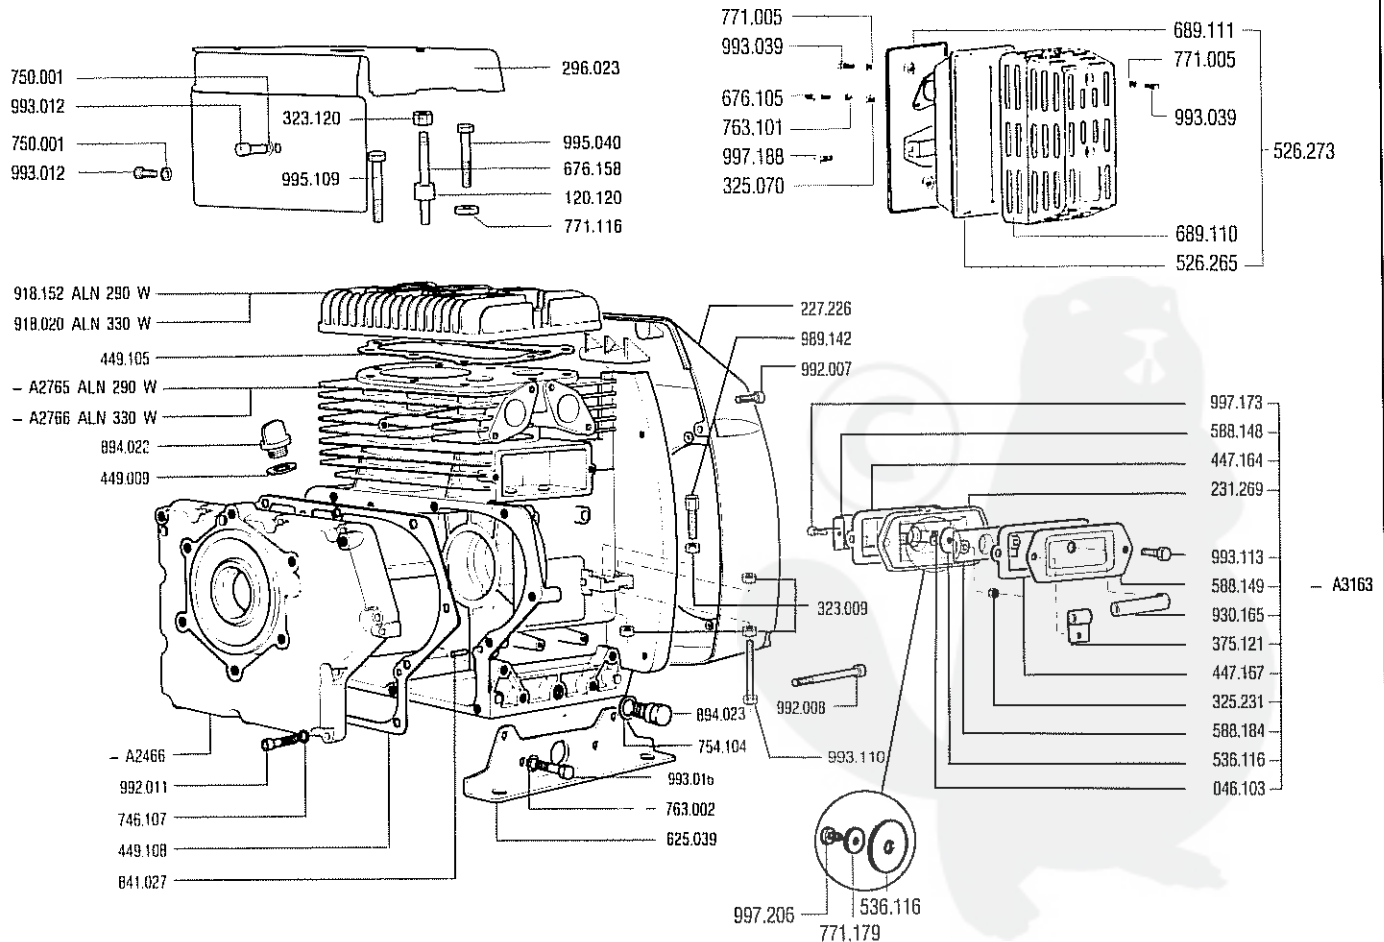

# RIGAMI - SPARE PARTS - PIÈCES DETACHÉES - ERSATZTEILE - REPUESTOS

- A2413

054.027  
054.016 } --2289

ALN 290 W - A2033  
ALN 330 W - A2409

854.013  
059.017

- A2037 ALN 290 W  
- A2406 ALN 330 W  
147.115 B  
147.111 P

151.123  
700.107  
325.232

- A2417  
608.016  
995.048

468.188  
059.197

012.115

304.046  
054.027  
771.102  
763.002  
993.001

498.014  
304.046  
054.016

080.106

- A2467

# RICAMBI - SPARE PARTS - PIECES DETACHEES - ERSATZTEILE - REPUESTOS

- 155.209 (387.143 - 90 - ALN 290 B)
- 155.212 (387.141 - 97,5 - ALN 330 B)
- 155.215 (387.177 - 110 - ALN 290/330 B)
- 155.210 (387.140 - 92,5 - ALN 290/330 B)
- 155.216 (387.143 - 92,5 - ALN 290/330 B)
- 155.217 (387.140 - 90 - ALN 290 P)
- 155.221 (387.177 - 100 - ALN 290 P)
- 155.220 (387.141 - 95 - ALN 330 P)
- 155.222 (387.177 - 105 - ALN 330 P)

ALN 290 WP - 330 WP 260.137  
 ALN 290 WB - 330 WB 260.136

RICAMBI - SPARE PARTS - PIECES DETACHEES - ERSATZTEILE - REPUESTOS