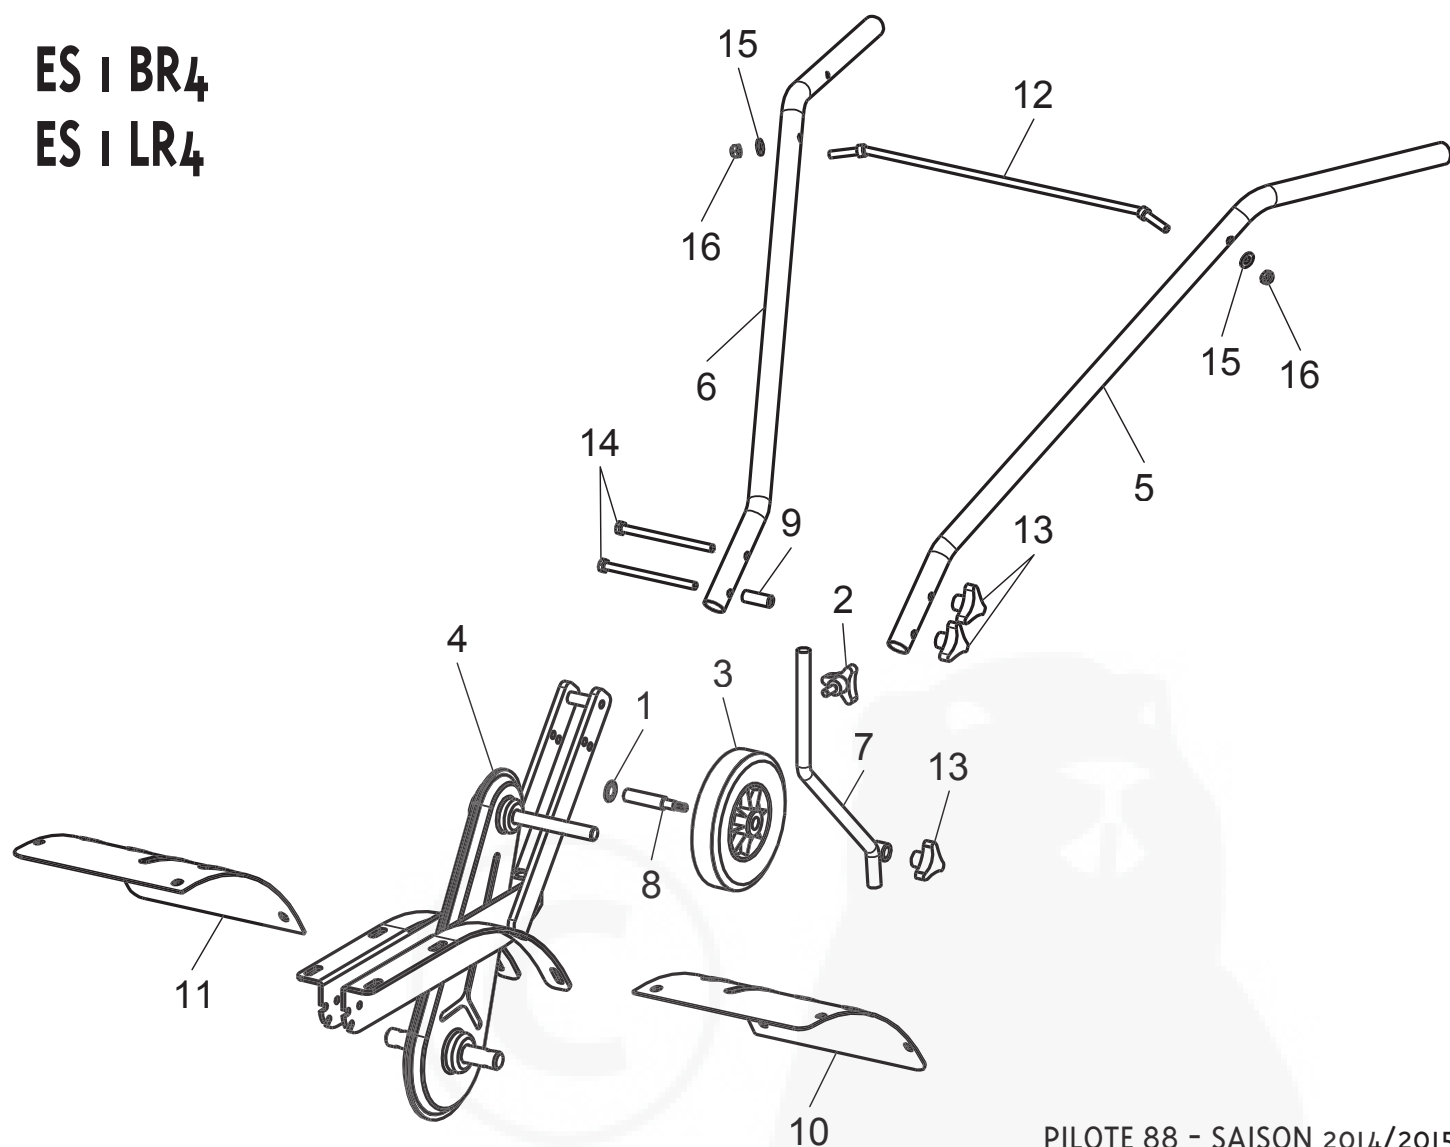

ES | BR4  
ES | LR4

PILOTE 88 - SAISON 2014/2015

Rep.	Réf.	Désignation	Qté
1	33762	Rondelle à griffes	1
2	33864	Bouton/vis de fixation	1
3	39240	Roue	1
4	39660	Carter	1
5	39661	Guidon gauche	1
6	39662	Guidon droit	1
7	39664	Eperon	1
8	39665	Axe de roue	1
9	39667	Douille de potence	1
10	39670	Capot d'outils gauche	1
11	39671	Capot d'outils droit	1
12	39676	Tirant	1
13	46032	Bouton/écrou de fixation	3
14	Z03-8-120	Vis	2
15	Z08-M8N	Rondelle	2
16	Z53-8	Ecrou	2