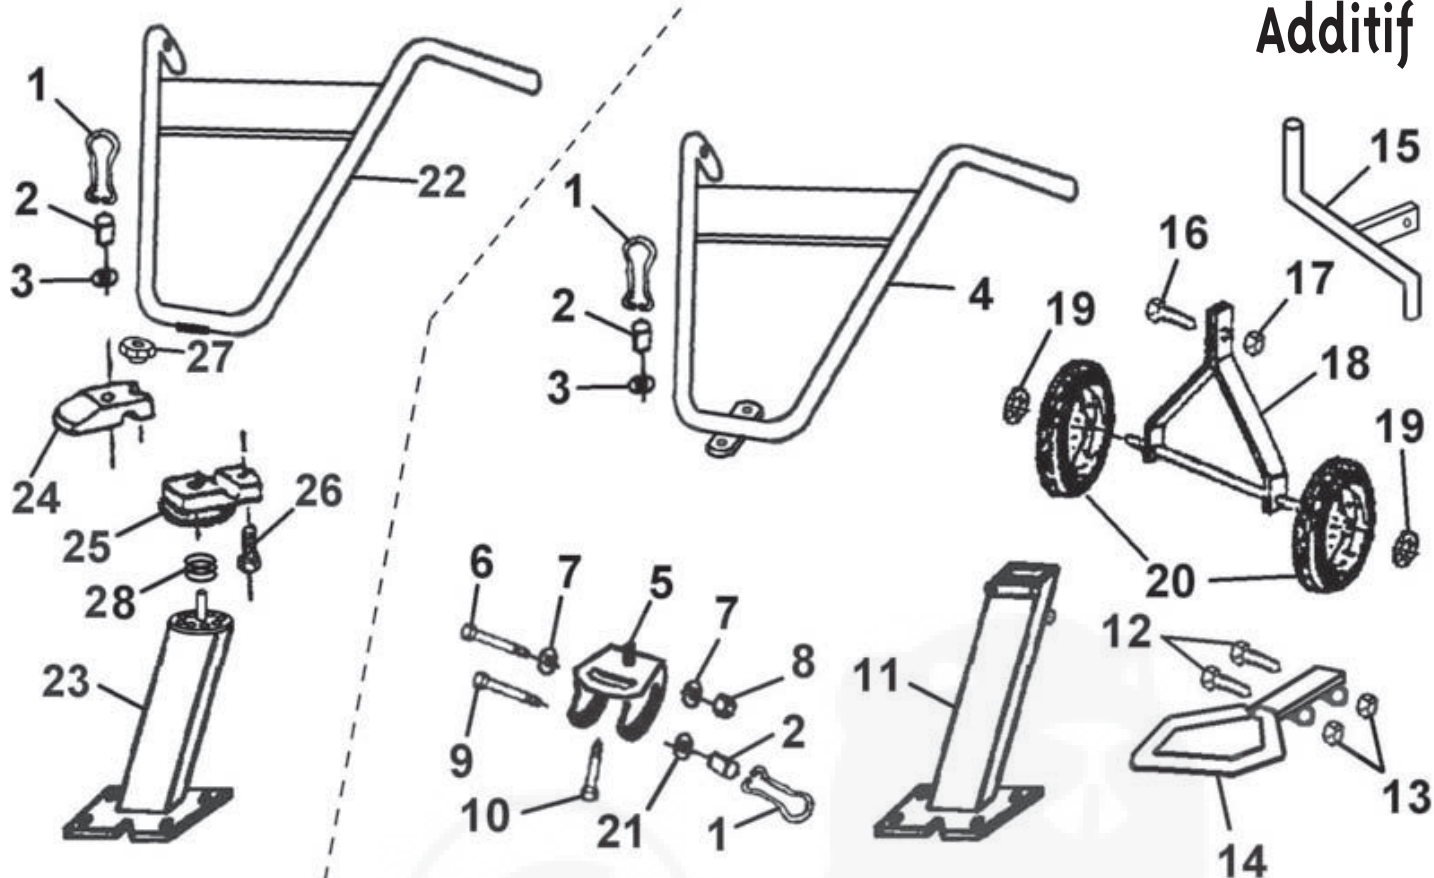

Additif

PILOTE 88 - SAISON 2014/2015

Rep.	Réf.	Désignation - Part-name - Bezeichnung - Descrizione - Descripción - Omschrijving - Designação	Qté
1	31142	Levier - Lever - Hebel - Leva - Mando - Hendel - Alavança	2
2	31151	Ecrou - Nut - Mutter - Dado - Tuerca - Moer - Parafuso	2
3	Z03-L12N	Rondelle - Washer - Scheibe - Rondella - Arandela - Ring - Anilha	1
4	39252	Guidon - Handlebar - Sterz - Manico - Manillar - Stuur - Rabica	1
5	38042	Support - Support - Trager - Supporto - Soporte - Steun - Suporte	1
6	Z03-14-110	Vis - Screw - Schraube - Vite - Tornillo - Schroef - Parafuso	1
7	Z08-Z14U	Rondelle - Washer - Scheibe - Rondella - Arandela - Ring - Anilha	2
8	Z53-14	Ecrou - Nut - Mutter - Dado - Tuerca - Moer - Parafuso	1
9	Z42-12-110 CC	Vis - Screw - Schraube - Vite - Tornillo - Schroef - Parafuso	1
10	Z42-12-35 CC	Vis - Screw - Schraube - Vite - Tornillo - Schroef - Parafuso	1
11	39253	Potence - Stanchion - Trager - Supporto - Soporte - Steun - Suporte	1
12	Z03-8-35	Vis - Screw - Schraube - Vite - Tornillo - Schroef - Parafuso	2
13	Z53-8	Ecrou - Nut - Mutter - Dado - Tuerca - Moer - Parafuso	2
14	39267	Pare-chocs - Support - Trager - Supporto - Soporte - Steun - Suporte	1
15	39257	Eperon - Leg - Stütze - Puntone - Espolon - Spoorstang - Apoio	1
16	Z03-10-30	Vis - Screw - Schraube - Vite - Tornillo - Schroef - Parafuso	1
17	Z53-10	Ecrou - Nut - Mutter - Dado - Tuerca - Moer - Parafuso	1
18	39256	Support de roues - Support - Trager - Supporto - Soporte - Steun - Suporte	1
19	33762	Clips - Clip - Clip - Clips - Clip - Clip - Clip	2
20	39240	Roue - Wheel - Rad - Ruota - Rueda - Wiel - Roda	2
21	38033	Rondelle - Washer - Scheibe - Rondella - Arandela - Ring - Anilha	1
22	39347	Mancheron - Handlebar - Sterz - Manico - Manillar - Handgheep - Rabica	1
23	39356	Potence - Strong stanchion - Tragsäule - Supporto - Soporte - Steun - Suporte	1
24	31182	Support - Support - Träger - Supporto - Soporte - Steun - Suporte	1
25	33426	Support - Support - Träger - Supporto - Soporte - Steun - Suporte	1
26	Z03-8-35	Vis - Screw - Schraube - Vite - Tornillo - Schroef - Parafuso	1
27	39233	Bouton M8 - Nut - Mutter - Dado - Tuerca - Moer - Parafuso	1
28	39770	Ressort - Spring - Feder - Molla - Muelle - Veer - Parafuso	1