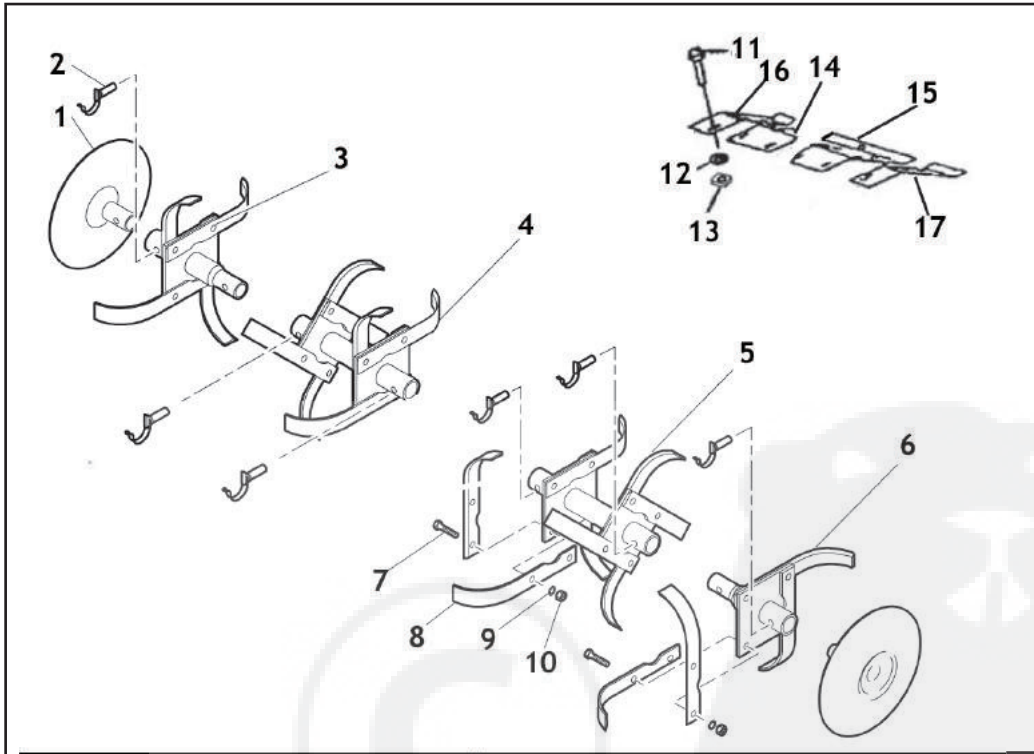

T605.5BR - T605.5HXR

Rep.	Réf.	Désignation	Qte
1	431321	Disque - Disc - Schutzscheibe - Dischi - Disco - Schijf - Disco	2
2	GO1034	Goupille - Pin - Splint - Coppoglia - Pasador - Borgpen - Cavilha	6
3	314601	Etoile	1
4	314551	Départ droite	1
5	314561	Départ gauche	1
6	314611	Etoile	1
7	QSTH08025EZ8	Vis - Nut - Schraube - Vite - Tornillo - Schroef - Parafuso	24
8	315581	Couteaux	24
9	QSMQ08Z	Rondelle - Washer - Scheibe - Rondella - Arandela - Ring - Anilha	24
10	QSHU08Z	Ecrou - Nut - Mutter - Dado - Tuerca - Moet - Porca - 1	24
11	QSBHC06012N	Vis - Nut - Schraube - Vite - Tornillo - Schroef - Parafuso - 1	1
12	P391470	Rondelle - Washer - Scheibe - Rondella - Arandela - Ring - Anilha	1
13	P391460	Ecrou - Nut - Mutter - Dado - Tuerca - Moet - Porca - 1	1
14	315891	Aile droite -	1
15	315881	Aile gauche -	1
16	P302701	Aile	1
17	P302711	Aile	1
18	FPAX1060	Cheville - Pin - Bolzen - Perno - Pasador - Pen - Retentor	2
19	QSEB4019Z	Goupille - Pin - Splint - Coppoglia - Pasador - Borgpen - Cavilha	1
20	P306010	Roue - Wheel - Rad - Ruota - Rueda - Wiel - Roda	2
22	P316751	Support - Support - Stützenträger - Supporto - Sopoorte - Steun - Suporte	1
23	P316541	Eperon - Leg - Stütze - Puntone - Espolon - Spoorstang - Apolo	1
24	P420080	Clips - Clip - Clip - Clips - Circlips - Veering - Grampos	2
25	316701	Etrier - Support - Bügel - Morsetto - Sopoorte - Beugel - Estribo	1
26	QSEB4022Z	Goupille - Pin - Splint - Coppoglia - Pasador - Borgpen - Cavilha	1
27	FP208510	Axe de chappe	1