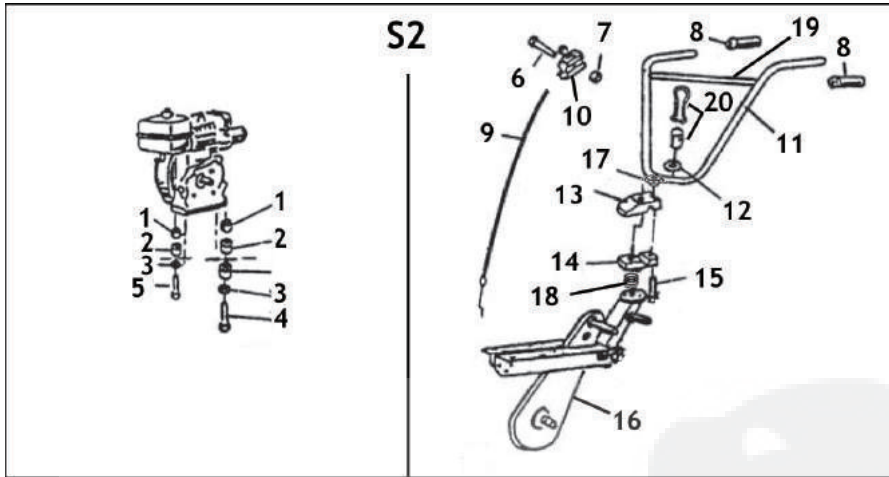

T605.5BR - T605.5HXR

Rep. Nr/No	Réf. Ref. Besch/nr	Désignation-Part name - Bezeichnung - Descrizione Description-Omschrijving - Designação	
1	QSHE08Z	Ecrou - Nut - Mutter - Dado - Tuerca - Moer - Parafuso	7
2	315940	Entretoise - Spacer - Distanzstück - Distanziale - Distanciador - Afstandstuk - Separador	4
3	QSMU08Z	Rondelle - Washer - Scheibe - Rondella - Arandela - Ring - Anilha	8
4	QSTH08060PZ8	Vis - Screw - Schraube - Vite - Tornillo - Schroef - Parafuso	1
5	QSTH08055PZ8	Vis - Screw - Schraube - Vite - Tornillo - Schroef - Parafuso	1
6	QSTH06045PZ8	Vis - Screw - Schraube - Vite - Tornillo - Schroef - Parafuso	1
7	QSHF06Z	Ecrou - Nut - Mutter - Dado - Tuerca - Moer - Parafuso	1
8	FSP0111	Poignée - Handlebar - grip - Sterzgriff - Manopola - Empunadura - Handgreep - Pega de rabiça	2
9	406100	Cable gaz - cable gas - Kabelgas - gas Cavo - gas de cable - kabel gas - gás cabo	1
10	FSMANET18	Commande d'accélération - throttle control - Gashebelgestange - Commando - Acceleratore - Gaskabel - Accelerator	1
11	318201 - T605.5BR	Mancheron avec barre - Handlebar - Sterz - Manico - Manillar - Handgheep - Rabiça	1
11	318211 - T605.5HXR	Mancheron avec barre - Handlebar - Sterz - Manico - Manillar - Handgheep - Rabiça	1
12	QSML12Z	Rondelle - Washer - Scheibe - Rondella - Arandela - Ring - Anilha	1
13	P311820	Support - Support - Träger - Supporto - Soporte - Steun - Suporte	1
14	P334260	Support - Support - Träger - Supporto - Soporte - Steun - Suporte	1
15	QSTH08035EZ8	Vis - Screw - Schraube - Vite - Tornillo - Schroef - Parafuso	1
16	313671	Carter soudé - Welded casing - Getriebekasten gaschweißt - Carter - Carter - Aandrijfkap - Carter	1
17	P392330	Bouton noir	1
18	P397700	Ressort - Spring - Feder - Molla - Muelle - Veer - Mola	1
19	546285	Traverse -	1
20	201030	Poignée - Lever - Vorrichtung - Supporto - Maneta - Hendel - Alavanca	1

1	P334200	Rivet - Pin - Achse - Perno - Eje - Wielas - Elxo	1
2	QSMU08Z	Rond - Washer - Scheibe - Rondella - Arandela - Ring - Anilha	1
3	316561	Patte de support	1
4	P311162	Capot - Cover - Tragsäulenhaube - Coperchio - Capo - Kap - Cobertura	1
5	QSBHC06016ZTL	Rivet - Pin - Achse - Perno - Eje - Wielas - Elxo	6
6	316361	Capot - Cover - Riemenhaube - Coperchio - Capo - Kap - Cobertura	1
7	QSTRCC0616	Vis - Screw - Schraube - Vite - Tornillo - Schroef - Parafuso	1
8	316571	Plaque capot -	1
9	313731	Patte capot -	1
10	QSM6STARLOCK	Rondelle - Washer - Scheibe - Rondella - Arandela - Ring	1
11	QSHE06Z	Ecrou - Nut - Mutter - Dado - Tuerca - Moer - Porca	1
12	QSHE08Z	Ecrou - Nut - Mutter - Dado - Tuerca - Moer - Porca	1
13	QSHRPM6	Ecrou - Nut - Mutter - Dado - Tuerca - Moer - Porca	6
14	P312351	Capot - Cover - Riemenhaube - Coperchio - Capo - Kap - Cobertura	1