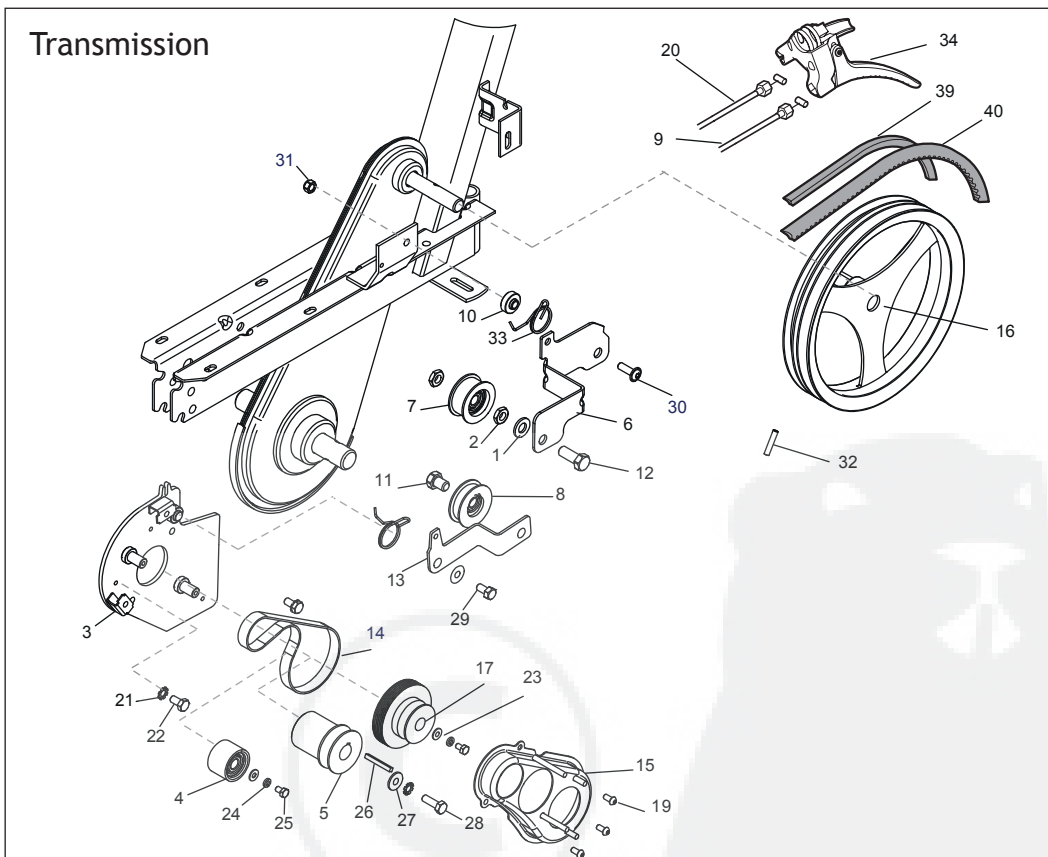

T605.5BR - T605.5HXR

Rep.	Réf.	Désignation-Partname - Bezeichnung - Descrizione - Descripcion-Omschrijving - Designação	
1	QSMZ12Z	Rondelle - Washer - Scheibe - Rondella - Arandela - Ring	1
2	QSHM12Z	Ecrou - Nut - Mutter - Dado - Tuerca - Moer	2
3	313521	Platine MAR - Support - Trager - Supporto ruota - Soporte - Steun	1
4	FP209480	Galet - Tensionerwheel - Riemenspanolle - Pulleggia - Poela - Rol	1
5	313590	Poutie MAV - Pulley - Treibrad - Puleggia - Poela - Riemenschijf	1
6	313461	Basculot MAV	1
7	FP402050	Galet - Tensionerwheel - Riemenspanolle - Pulleggia - Poela - Rol	1
8	FP408020	Galet - Tensionerwheel - Riemenspanolle - Pulleggia - Poela - Rol	1
9	315380	Cable embrayage MAV - Clutch control - Gestange - Cavo semovenza - Mando de embrague - Koppelingsstang - Comando	1
10	313470	Entretoise basculot	1
11	QSTH12020EZ8	Vis - Srew - Schraube - Vite - Tornillo - Schoef	1
12	QSTH12030EZ8	Vis - Srew - Schraube - Vite - Tornillo - Schoef	1
13	313441	Basculot MAR	1
14	FSCOUV497J6	Courroie - Belt - Riemen - Cinghia - Correa - Riem	1
15	313602	Capot - Cover - Haube - Coperchio - Capo - Kap - Cobertua	1
16	314640	Poutie - Treibrad - Puleggia - Polea - Riemenschijf	1
17	313571	Poutie - Treibrad - Puleggia - Polea - Riemenschijf	1
19	QSBHC06012Z10	Vis - Srew - Schraube - Vite - Tornillo - Schoef	3
20	546930	Cable embrayage MAR - Clutch control - Gestange - Cavo semovenza - Mando de embrague - Koppelingsstang - Comando	1
21	QSM408Z	Rondelle - Washer - Scheibe - Rondella - Arandela - Ring	3
22	QSUNF516X5/8	Vis - Srew - Schraube - Vite - Tornillo - Schoef	2
23	QSMU06Z	Rondelle - Washer - Scheibe - Rondella - Arandela - Ring	2
24	QSMW06Z	Rondelle - Washer - Scheibe - Rondella - Arandela - Ring	2
25	QSTH06010EZ8	Vis - Srew - Schraube - Vite - Tornillo - Schoef	2
26	QCL4440B	Clavette - Key - Keil - Chiavetta - Claviga - Pin - Pino	1
27	QSM408Z	Rondelle - Washer - Scheibe - Rondella - Arandela - Ring	2
28	QSUNF516X1	Vis - Srew - Schraube - Vite - Tornillo - Schoef	1
29	QSTH08016EZ8	Vis - Srew - Schraube - Vite - Tornillo - Schoef	1
30	QSBHC08025Z1	Vis - Srew - Schraube - Vite - Tornillo - Schoef	1
31	QSH508Z8	Ecrou - Nut - Mutter - Dado - Tuerca - Moer	1
32	QSGM0630	Goupille - Pin - Splint - Coppoglia - Pasador - Borgpen - Cavih	1
33	FP400220	Ressort - Spring - Feder - Molla - Muelle - Veer	2
34	FSLV44	LeVier - Handelbar grip - Sterzgriff - Manopola - Empunadura - Handgriep - Pega	1
39	FSCOUZ37	Courroie - Belt Riemen - Cinghia - Correa - Riem - Correia	1
40	FSCOUA41	Courroie - Belt Riemen - Cinghia - Correa - Riem - Correia	1