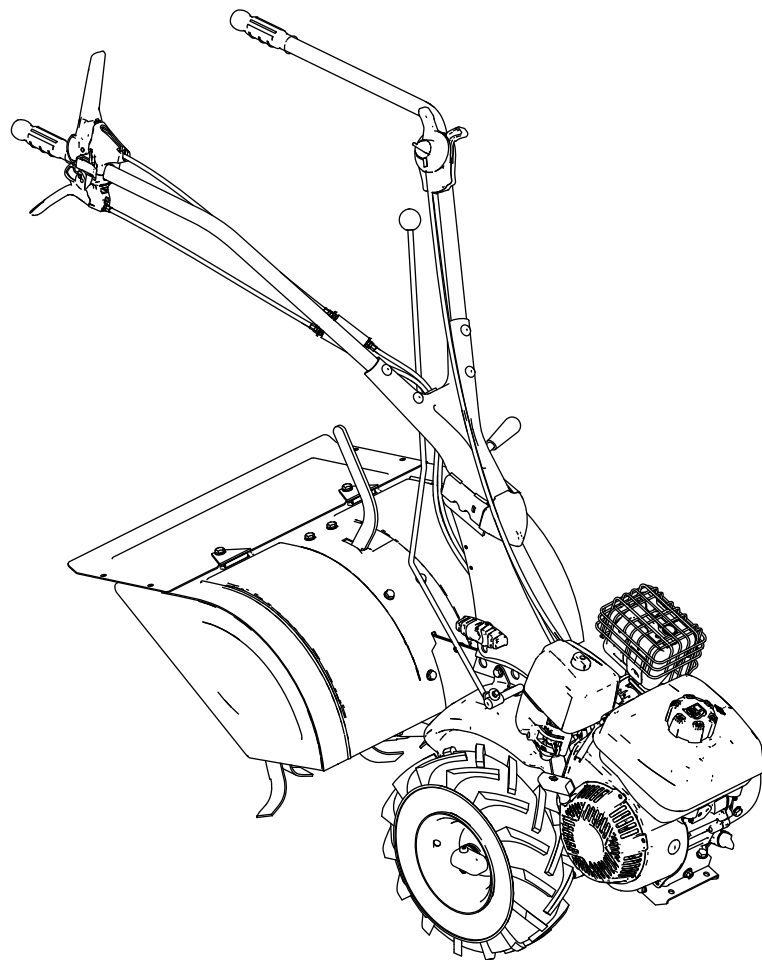

eurosystems

Catalogo parti di ricambio
Spare parts list
Catalogue pieces détachées
Ersatzteilliste

RTT3 V20