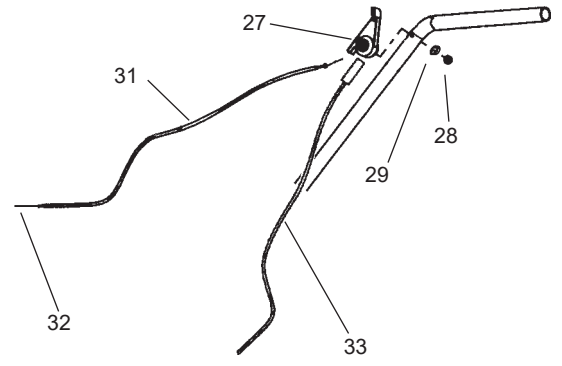

- DESTRO - RIGHT
RECHT - DROITE
- SINISTRO - LEFT
LINKS - GAUCHE
- △ ROSSO - RED
ROT - ROUGE
- ▲ GIALLO - YELLOW
GELB - JAUNE
- B&S
- Loncin

Solo/Only Subaru

STEGOLA REGISTRABILE

RTT3 V20

4/6

08/2021

- 1 837561000 Snodo asta | Rod joint
- 2 330010064 Leva cambio | Gear shift
- 3 851350000 Spilla | Brooch
- 4 837528000 Pomolo | Knob
- 5 330010944 Trasmissione RM | Transmission wire RG
- 6 363010150 Leva Av. | Forward lever
- 7 330010949 Leva Rm | Reverse lever
- 8 330010182 Filo + guaina | wire + sheath
- △ 9 330010076 Supporto stegola inf. | Lower handlebar support
- ▲ 9 330010078 Supporto stegola inf. | Lower handlebar support
- △ 10 330010077 Supporto stegola sup. | Upper handlebar support
- ▲ 10 330010079 Supporto stegola sup. | Upper handlebar support
- 11 843843080 Molla a tazza | Spring washer
- 12 330010067 Coperchio | Cover
- 13 370010155 Leva | Lever
- 14 837555000 Pomolo | Knob
- 15 843884000 Rosetta | Washer
- 16 814701000 Dado | Nut
- 17 330010109 Stegola dx | Handlebar R
- 18 330010106 Stegola sx | Handlebar L
- 19 862786200 Vite | Screw
- 20 843711000 Rosetta | Washer
- 21 814588000 Dado | Nut
- 22 220010910 Passafilo | Thread holder
- 23 330010910 Manopola | Knob
- 24 828472100 Acceleratore | Accelerator
- 25 862356200 Vite | Screw
- 26 843570000 Rondella | Washer
- 27 814535050 Dado | Nut
- 28 814548000 Dado | Nut
- 29 330010300 Distanziale | Spacer
- 30 843708000 Rosetta | Washer
- 31 862483000 Vite | Screw
- 32 370010164 Pomolo | Knob
- 33 863051010 Vite | Screw
- 34 814574000 Dado | Nut
- 35 330010941 Trasmissione MA | Forward transmission wire
- 36 260050238 Filo + guaina | wire + sheath
- 37 321010930 Acceleratore | Accelerator
- 38 260050211 Guaina | Sheath
- 39 260050212 Filo | Wire
- 40 270023478 Filo | Wire