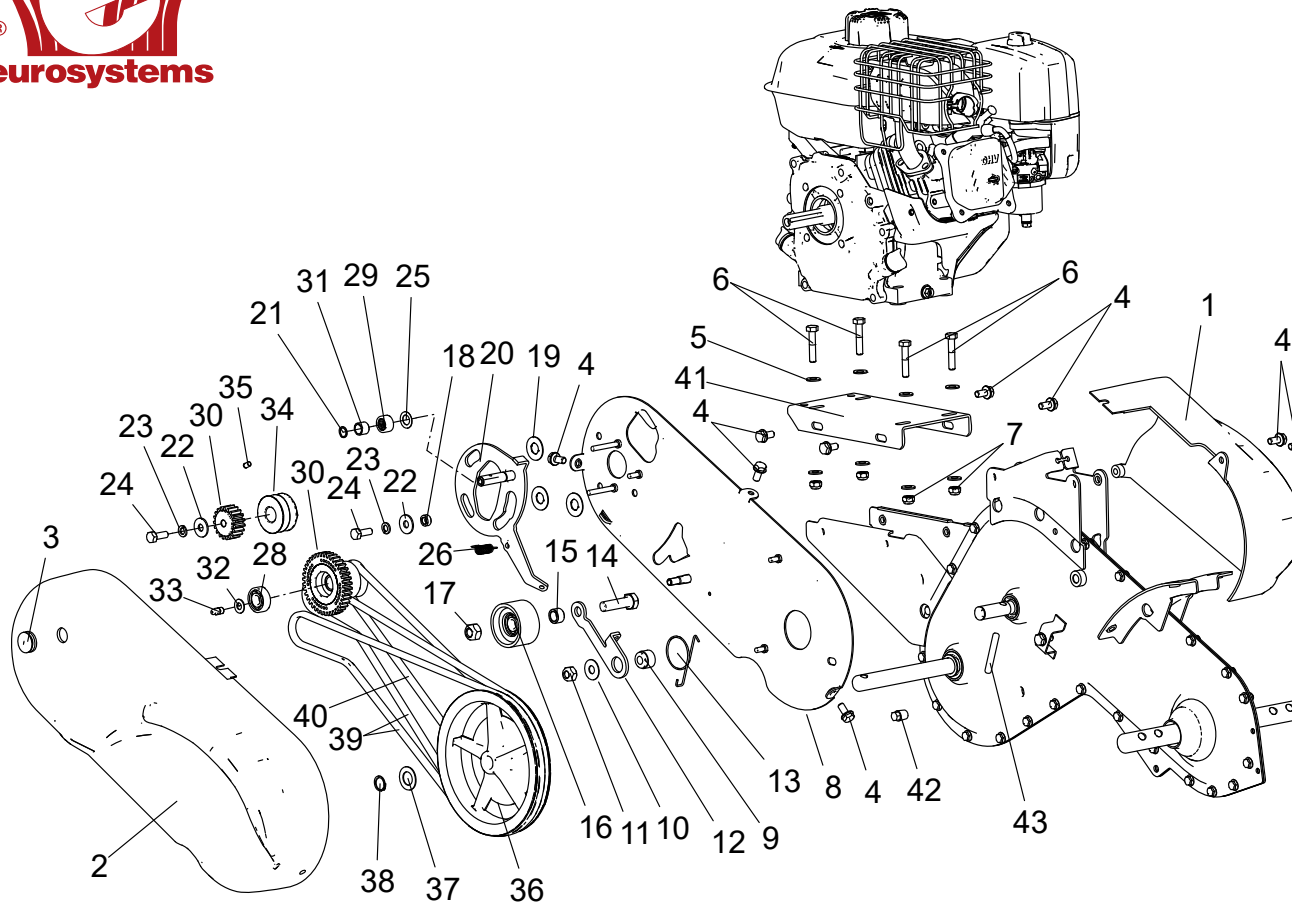

○ DESTRO - RIGHT
RECHT - DROITE

● SINISTRO - LEFT
LINKS - GAUCHE

△ ROSSO - RED
ROT - ROUGE

▲ GIALLO - YELLOW
GELB - JAUNE

□ B&S

■ Loncin

- 1 **330005902** Cofano dx | Hood R
- 2 **330005912** Cofano sx | Hood L
- 3 **330005980** Tappo | Plug
- 4 **862483000** Vite | Screw
- 5 **843685000** Rosetta | Washer
- 6 **862785000** Vite | Screw
- 6 **862741000** Vite | Screw
- 7 **814588000** Dado | Nut
- △ 8 **330020200** Parete cofano | Hood wall
- ▲ 8 **330020207** Parete cofano | Hood wall
- 9 **360005217** Boccola | Bushing
- 10 **360005220** Distanziale | Spacer

- 11 **814645000** Dado | Nut
- 12 **330020150** leva tendicinghia | belt tensioner lever
- 13 **360005950** Molla | Spring
- 14 **863951000** Vite | Screw
- 15 **330020124** Distanziale | Spacer
- 16 **330005940** ruotino tendicinghia | Belt tensioner wheel
- 17 **814703000** Dado | Nut
- 18 **330020225** Distanziale | Spacer
- 19 **330020226** Distanziale | Spacer
- 20 **330020151** Supporto completo | Full support
- 21 **801174060** Anello | Ring
- 22 **843708000** Rosetta | Washer
- 23 **843667000** Rondella | Washer
- 24 **862439050** Vite | Screw
- 25 **330020400** Distanziale | Spacer
- 26 **261005905** Molla | Spring
- 28 **812523050** Cuscinetto | Bearing
- 29 **812558080** Astuccio rullini | Roller case
- 30 **330020160** Kit ruote dentate RM | Gear wheels kit
- 31 **802120060** Anello interno | Interior ring
- 32 **330020250** Distanziale | Spacer
- 33 **826016001** Ingrassatore | Greaser
- 34 **330020120** Puleggia | Pulley
- 35 **862014000** Vite | Screw
- 36 **330020130** Puleggia | Pulley
- 37 **270013596** Distanziale | Spacer
- 38 **801120000** Seeger | Seeger
- 39 **360005190** Cinghia | Belt
- 40 **330020140** Cinghia | Belt
- △ 41 **330005140** Supporto motore | Engine support
- ▲ 41 **330005141** Supporto motore | Engine support
- 42 **852520000** Tappo | Cap
- 43 **851140020** Spina | Plug