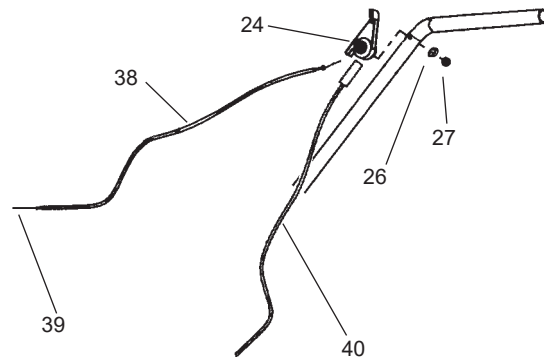

○ DESTRO - RIGHT
RECHT - DROITE

● SINISTRO - LEFT
LINKS - GAUCHE

△ ROSSO - RED
ROT - ROUGE

▲ GIALLO - YELLOW
GELB - JAUNE

□ B&S

■ Loncin

Solo/Only Subaru

○ DESTRO - RIGHT
RECHT - DROITE

● SINISTRO - LEFT
LINKS - GAUCHE

△ ROSSO - RED
ROT - ROUGE

▲ GIALLO - YELLOW
GELB - JAUNE

□ B&S

■ Loncin

1 270011943 Distanziale | Spacer
2 861998500 Vite | Screw
3 814548000 Dado | Nut
4 862483000 Vite | Screw
5 801149000 Seeger | Seeger
6 330015016 Distanziale | Spacer
7 330005440 Corona | Crown
8 330005452 Distanziale | Spacer
9 330005445 Giunto | Joint