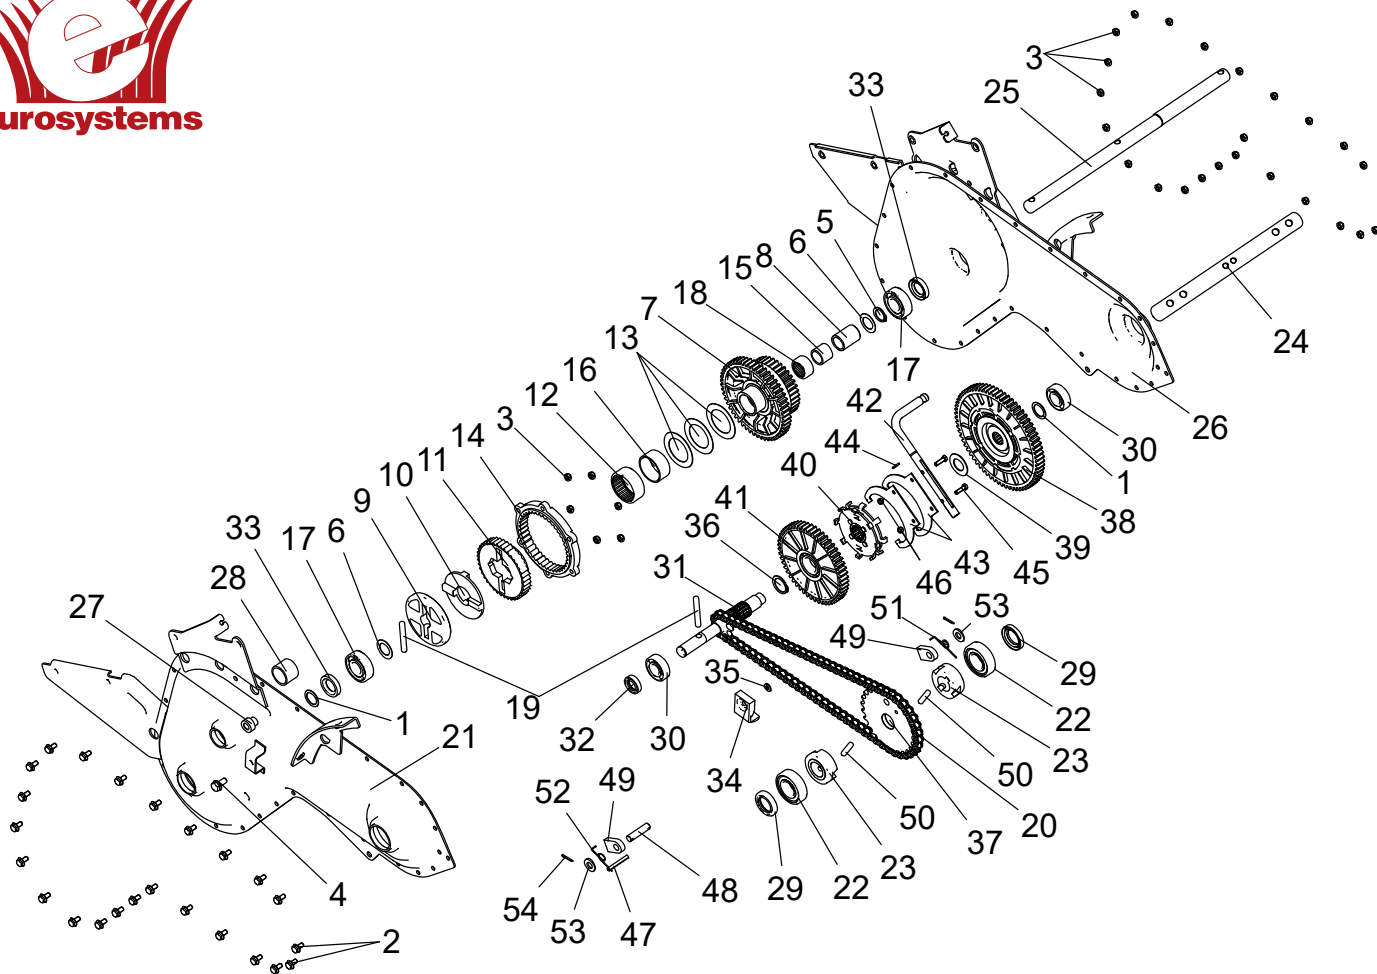

○ DESTRO - RIGHT
RECHT - DROITE

● SINISTRO - LEFT
LINKS - GAUCHE

△ ROSSO - RED
ROT - ROUGE

▲ GIALLO - YELLOW
GELB - JAUNE

□ B&S

■ Loncin

1 270011943 Distanziale | Spacer
2 861998500 Vite | Screw
3 814548000 Dado | Nut
4 862483000 Vite | Screw
5 801149000 Seeger | Seeger
6 330015016 Distanziale | Spacer
7 330005440 Corona | Crown
8 330005452 Distanziale | Spacer
9 330005445 Giunto | Joint

10 330005448 Giunto | Joint
11 330005442 Corona | Crown
12 812688600 Astuccio a rullini | Roller case
13 330005456 Distanziale | Spacer
14 330005443 Corona | Crown
15 802120010 Anello interno | Interior ring
16 802120050 Anello interno | Interior ring
17 812639000 Cuscinetto | Bearing
18 812687000 Astuccio a rullini | Roller case

19 851140020 Spina | Plug
20 330005230 Catena | Chain
△ **21 330005022** Carter sx | Carter L
▲ **21 330005027** Carter sx | Carter L
22 812711000 Cuscinetto | Bearing
23 330005220 Camma di comando | Control cam
24 330005215 Albero frese | Shaft cutters
25 330005450 Albero ruote | Shaft wheels
△ **26 330005025** Carter dx | Carter R
▲ **26 330005028** Carter dx | Carter R
27 330005950 Tappo olio | Oil cap
28 330005972 Tubo | Tube
29 802095010 Anello di tenuta | Sealing ring
30 812586000 Cuscinetto | Bearing
31 330005410 Albero conduttore | Driving shaft
32 802052000 Anello di tenuta | Sealing ring
33 802060000 Anello di tenuta | Sealing ring
34 330005946 Guidacinghia | Belt guide
35 843605010 Rosetta | Washer
36 801185000 Seeger | Seeger
37 330005218 Ruota dentata | Gear wheel
38 330005430 Corona | Crown
39 330015015 Distanziale | Spacer
40 330005420 Corpo selettore | Selector body
41 330005434 Corona | Crown
42 330005425 Leva marce | Gear lever
43 330005426 Leva marce | Gear lever
44 803056000 O-ring | O-ring
45 861931010 Vite | Screw
46 814530090 Dado | Nut
47 851182010 Spina | Plug
48 330005223 Perno | Pin
49 330005227 Cricchetto | Ratchet
50 851140000 Spina | Plug
51 330005224 Molla dx | Spring R
52 330005225 Molla sx | Spring L
53 843812000 Rosetta | Washer
54 260050237 Copiglia | Split pin