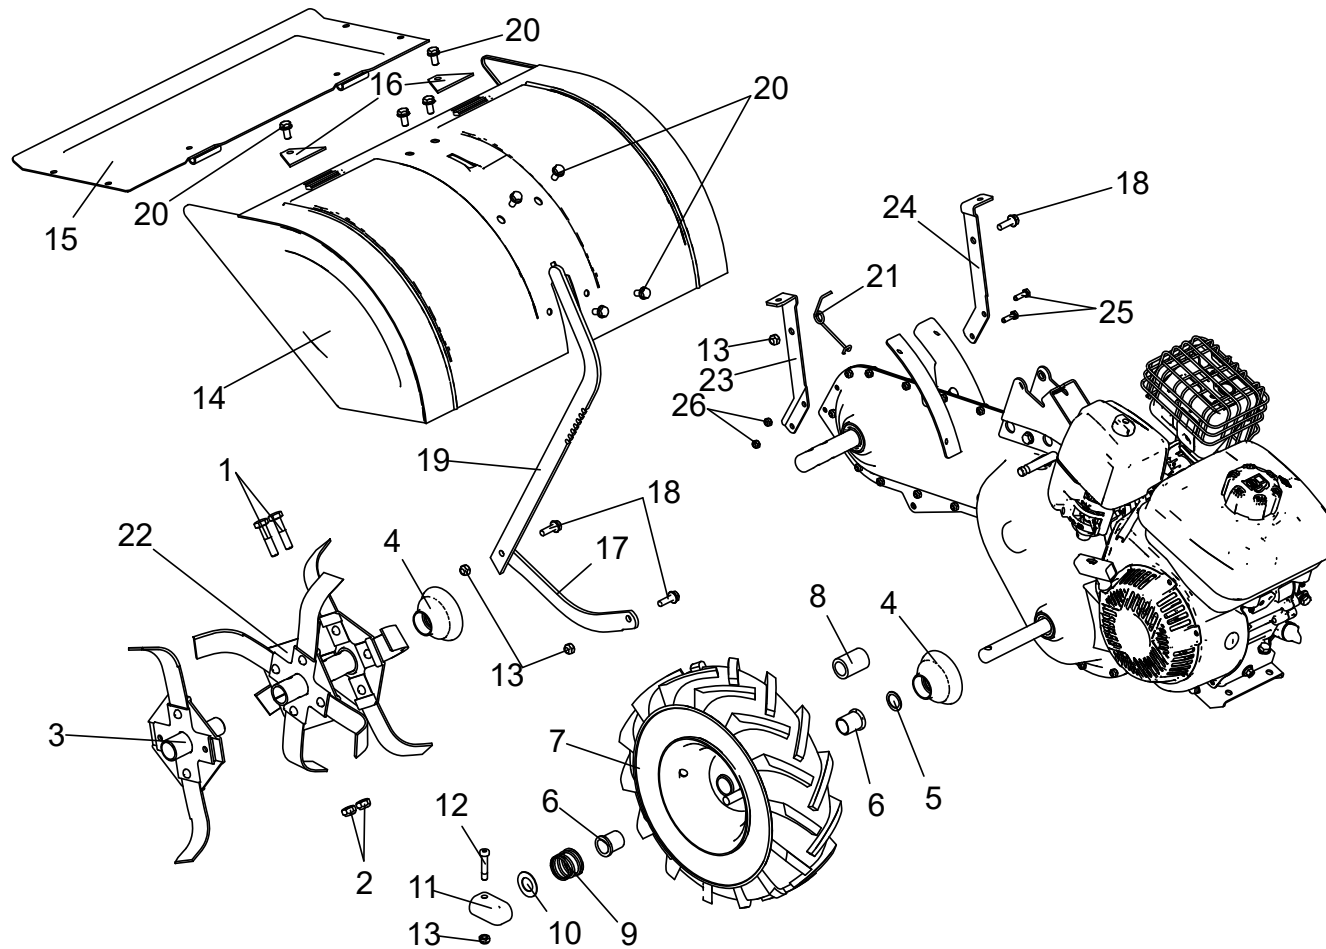

○ DESTRO - RIGHT
RECHT - DROITE

● SINISTRO - LEFT
LINKS - GAUCHE

△ ROSSO - RED
ROT - ROUGE

▲ GIALLO - YELLOW
GELB - JAUNE

1	863427000	Vite | Screw
2	814645000	Dado | Nut
○ 3	330015310	Stella dx | Star R
● 3	330015312	Stella sx | Star L
4	360015900	Parapolvere | Dust cover
5	270011943	Distanziale | Spacer
6	341012128	Boccola | Bushing
○ 7	330015004	Ruota dx | Wheel R
● 7	330015025	Ruota sx | Wheel L
● 8	330015020	Distanziale | Spacer
9	330015017	Molla | Spring
10	330015015	Distanziale | Spacer
11	330015012	Cavallotto | Pin
12	862860005	Vite | Screw
13	814588000	Dado | Nut
△ 14	330015250	Carter frese | Carter cutters
▲ 14	330015248	Carter frese | Carter cutters
△ 15	330015279	Bandella frese | Flap cutters
▲ 15	330015283	Bandella frese | Flap cutters
△ 16	330015290	Piastra impedimento | Impediment plate
▲ 16	330015291	Piastra impedimento | Impediment plate
17	330015222	Lama | Blade
18	862685000	Vite | Screw
19	330015210	Sperone | Spur
20	862483000	Vite | Screw
21	330015215	Molla | Spring
○ 22	330015304	Fresa dx | Cutter R
● 22	330015306	Fresa sx | Cutter L
○ 23	330005180	Staffa dx | Bracket R
● 24	330005182	Staffa sx | Bracket L
25	862160000	Vite | Screw
26	814548000	Dado | Nut