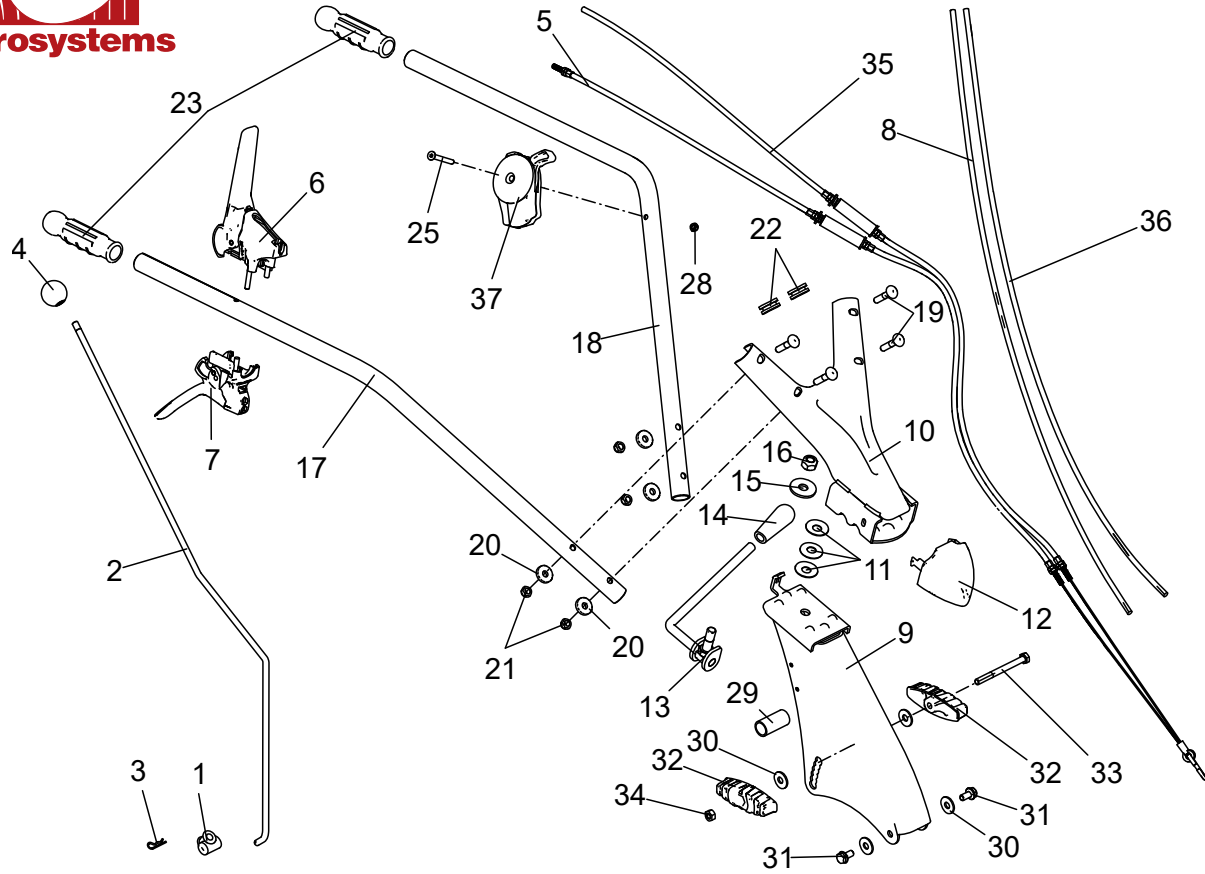

- DESTRO - RIGHT
RECHT - DROITE
- SINISTRO - LEFT
LINKS - GAUCHE
- △ ROSSO - RED
ROT - ROUGE
- ▲ GIALLO - YELLOW
GELB - JAUNE
- B&S
- Loncin

Solo/Only Subaru

STEGOLA REGISTRABILE

RTT3 V20

4/6

08/2021

- 1 837561000 Snodo asta | Rod joint
- 2 330010064 Leva cambio | Gear shift
- 3 851350000 Spilla | Brooch
- 4 837528000 Pomolo | Knob
- 5 330010944 Trasmissione RM | Transmission wire RG
- 6 363010150 Leva Av. | Forward lever
- 7 330010949 Leva Rm | Reverse lever
- 8 330010182 Filo + guaina | wire + sheath
- △ 9 330010076 Supporto stegola inf. | Lower handlebar support
- ▲ 9 330010078 Supporto stegola inf. | Lower handlebar support
- △ 10 330010077 Supporto stegola sup. | Upper handlebar support
- ▲ 10 330010079 Supporto stegola sup. | Upper handlebar support
- 11 843843080 Molla a tazza | Spring washer
- 12 330010067 Coperchio | Cover
- 13 370010155 Leva | Lever
- 14 837555000 Pomolo | Knob
- 15 843884000 Rosetta | Washer
- 16 814701000 Dado | Nut
- 17 330010109 Stegola dx | Handlebar R
- 18 330010106 Stegola sx | Handlebar L
- 19 862786200 Vite | Screw
- 20 843711000 Rosetta | Washer
- 21 814588000 Dado | Nut
- 22 220010910 Passafilo | Thread holder
- 23 330010910 Manopola | Knob
- 24 828472100 Acceleratore | Accelerator
- 25 862356200 Vite | Screw
- 26 843570000 Rondella | Washer
- 27 814535050 Dado | Nut
- 28 814548000 Dado | Nut
- 29 330010300 Distanziale | Spacer
- 30 843708000 Rosetta | Washer
- 31 862483000 Vite | Screw
- 32 370010164 Pomolo | Knob
- 33 863051010 Vite | Screw
- 34 814574000 Dado | Nut
- 35 330010941 Trasmissione MA | Forward transmission wire
- 36 260050238 Filo + guaina | wire + sheath
- 37 321010930 Acceleratore | Accelerator
- 38 260050211 Guaina | Sheath
- 39 260050212 Filo | Wire
- 40 270023478 Filo | Wire