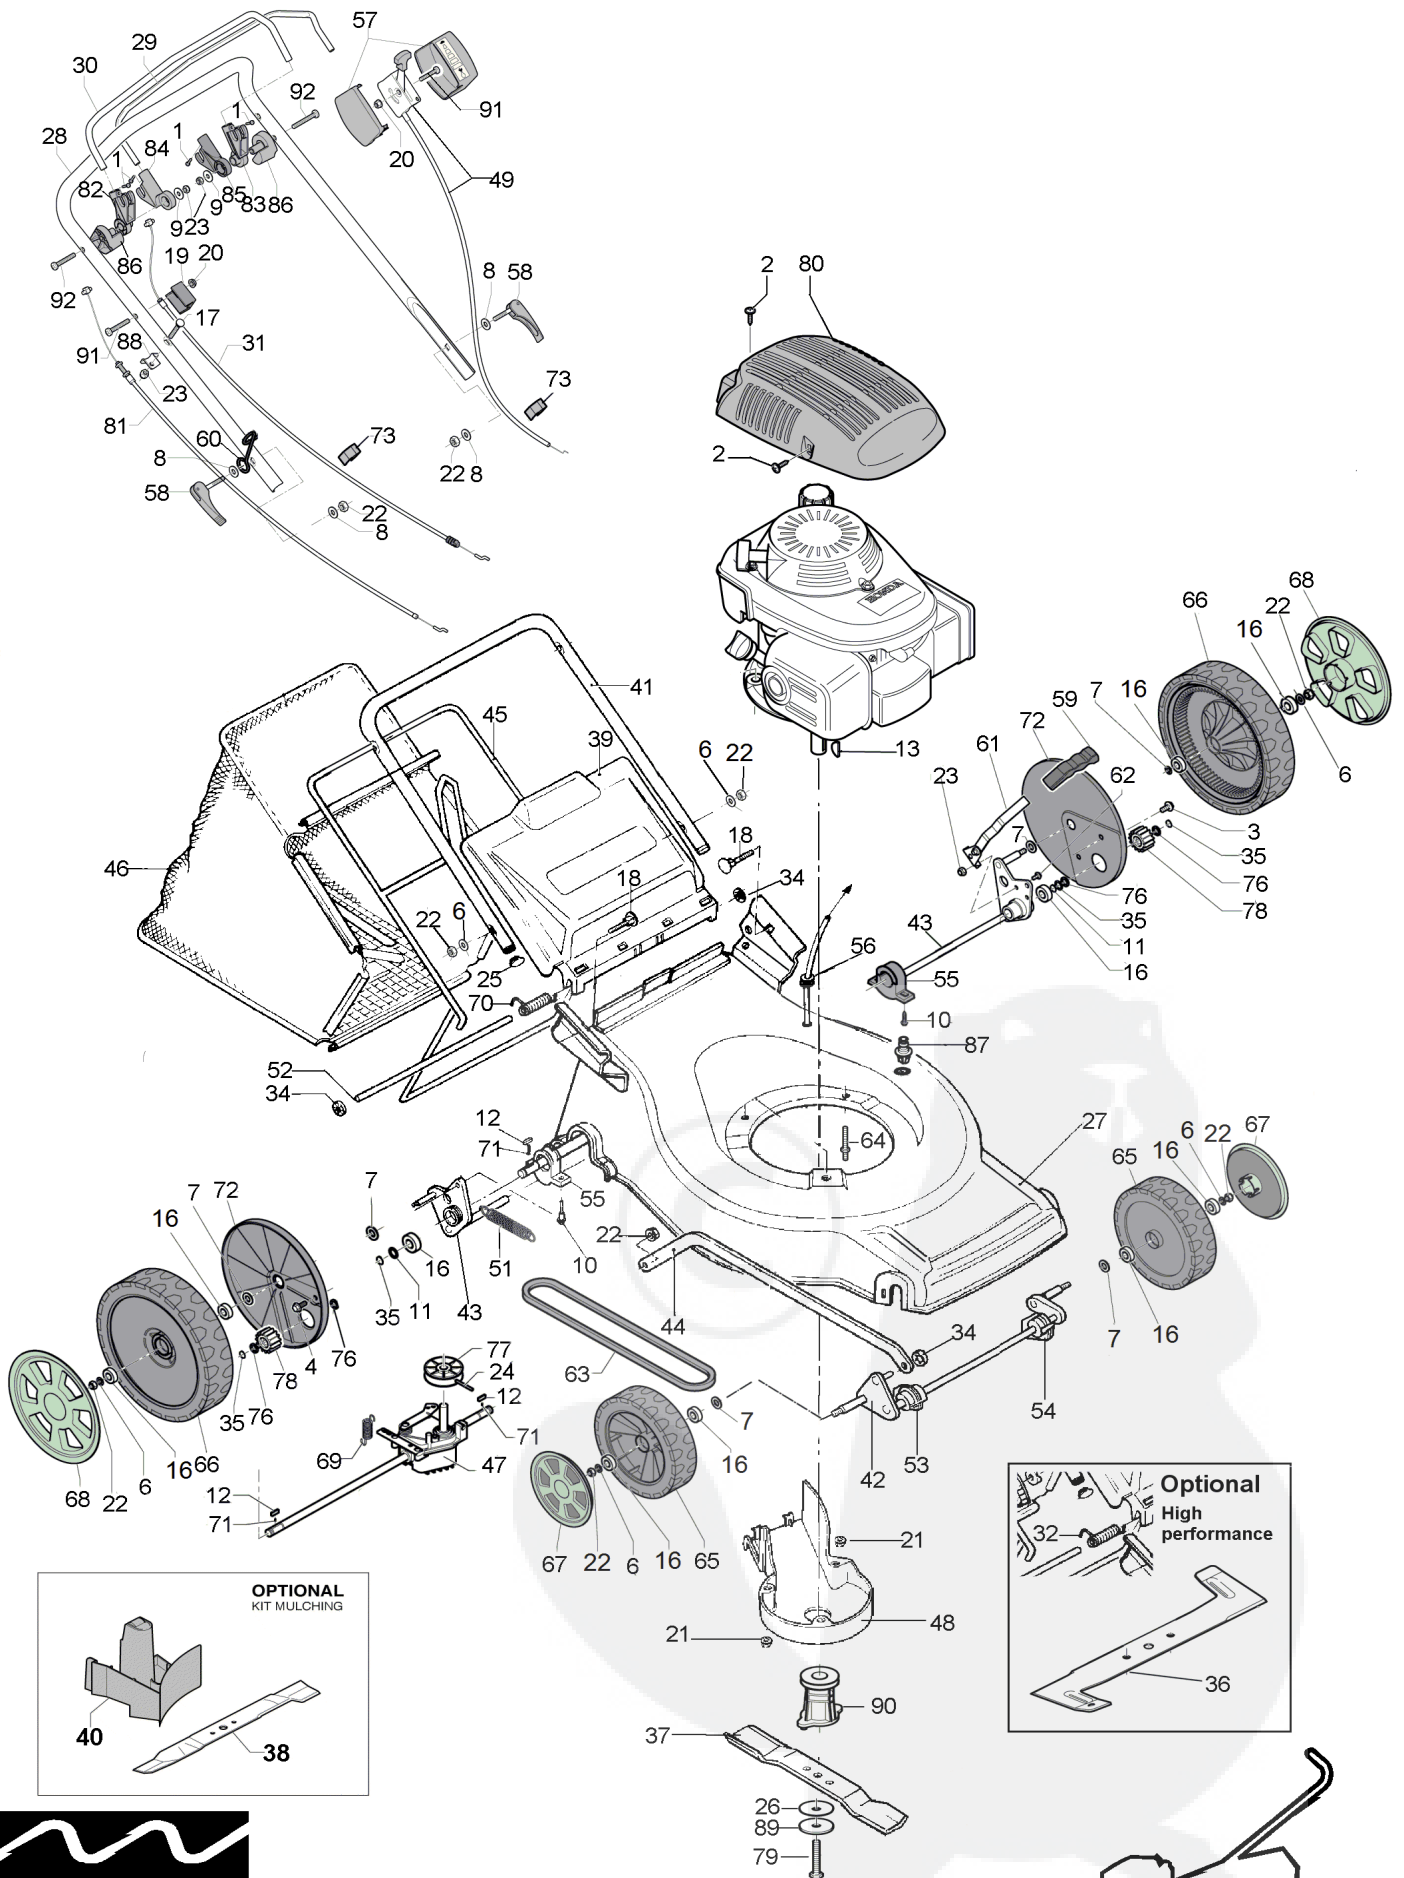

AK 47 S PHW

MOD. Greenstar AK 47 S PHW

POS.	CODICE	I	F	D	GB	E	AK 47 S
1	CP023595	Vite Autof.	Vis	Schraube	Screw	Tornillo	4
2	CP024216	Vite Autof.	Vis	Schraube	Screw	Tornillo	3
3	CP030812	Vite Te	Vis	Schraube	Screw	Tornillo	1
4	CP030825	Vite Te	Vis	Schraube	Screw	Tornillo	1
6	CP032908	Rondella	Rondelle	Scheibe	Washer	Arandela	6
7	CP032913	Rondella	Rondelle	Scheibe	Washer	Arandela	6
8	CP032924	Rondella	Rondelle	Scheibe	Washer	Arandela	4
9	CP032926	Rondella	Rondelle	Scheibe	Washer	Arandela	2
10	CP034615	Rivetto	Rivet	Niet	Rivet	Clavo	4
11	CP035905	Rasamento	Rondelle	Scheibe	Washer	Arandela	2
12	CP037305	Chiavetta	Clavette	Schlüsselchen	Woodruff Key	Chaveta	2
13	CP037406	Chiavetta	Clavette	Schlüsselchen	Woodruff Key	Chaveta	1 (Optional)
16	CP038228	Cuscinetto	Roulement	Kugellager	Ball Bearing	Cojinete	10
17	CP040630	Vite Ttqst	Vis	Schraube	Screw	Tornillo	1
18	CP040835	Vite Ttqst	Vis	Schraube	Screw	Tornillo	2
19	CP042216	Blocchetto Cavo Freno	Attache Cable Frein	Kabelbeschwerer	Clip	Fijador Cable	1
20	CP042806	Dado	Écrou	Mutter	Knob	Esparrago	2
21	CP042808	Dado	Écrou	Mutter	Knob	Esparrago	3
22	CP044708	Dado	Écrou	Mutter	Knob	Esparrago	9
23	CP044726	Dado	Écrou	Mutter	Knob	Esparrago	5
24	CP045530	Spina	Goupille	Dorn	Pin	Pasador	1
25	CP045722	Tappo	Couvercle	Kappe	Cap	Tapa	2 (Optional)
26	CP045911	Molla A Tazza	Rondelle	Scheibe	Washer	Muelle	1
27	CP047001	Chassis Verde	Carter	Gehäuse	Deck	Chasis	1
28	CP046042	Manico Sup.	Guidon	Stiel	Handle	Manillar	1
29	CP046068	Leva Innesto	Levier Embrayage	Stange	Lever Clutch	Leva	1
30	CP046073	Leva Freno	Levier Frein	Stange	Lever	Leva	1
31	CP052149	Cavo Freno	Cable Frein	Kabel	Cable	Cable	1
32	CP046192	Molla	Ressort	Feder	Spring	Muelle	1 (Optional)
34	CP046607	Ritegno	Clip	Rückhalt	Retainer	Anillo Clip	3
35	CP046812	Seeger	Seeger	Ruckhalt	Retainer	Anillo Clip	4
36	CP047012	Lama Alettata	Lame	Messer	Blade	Cuchilla	1 (Optional)
37	CP047013	Lama	Lame	Messer	Blade	Cuchilla	1
38	CP047015	Lama Mulching	Lame	Messer	Blade	Cuchilla	1 (Optional)
39	CP047018	Parasassi	Deflecteur	Deflektor	Rear Door	Deflectór	1
40	CP047026	Tappo Mulching	Couvercle	Mulchabdeckung Access	Mulch Plug Accessory	Tapa	1 (Optional)
41	CP047034	Manico Inf.	Guidon	Stiel	Handle	Manillar	1
42	CP047048	Assale Ant	Axe Avant	Vorderachse	Front Axle	Eje Anterior	1
43	CP047056	Assale Post. 47 Hw	Axe Arriere	Hinterachse	Rear Axle	Eje Posterior	1
44	CP047062	Tirante Assale 47 Hw	Barre	Gestänge	Link Rod	Tirante Eje	1
45	CP047078	Telaio Cesto	Attelage	Grasfangrahmen	Frame	Armazon Saco	1
46	CP047083	Tela Cesto Bianca	Sac Ramasseur	Grasfangsack	Grass Bag	Saco Tela	1
47	CP047088	Riduttore Tr 47	Reducteur	Untersetzunggetriebe	Gear Box Assy	Transmision	1
48	CP047096	Copricinghia	Couvercle Courroie	Riemenschutz	Belt Cover	Tapa	1
49	CP047142	Cavo Acceleratore	Cable Gaz	Beschleuniger	Throttle Cable	Acelerador	1
51	CP047192	Molla	Ressort	Feder	Spring	Muelle	1
52	CP047203	Astina	Axe Pivot	Stange	Hinge Pin	Eje Deflectór	1
53	CP047212	Supporto Assale	Support	Achselager	Support	Soporte	1
54	CP047213	Supporto Assale	Support	Achselager	Support	Soporte	1
55	CP047215	Supporto Assale	Support	Achselager	Support	Soporte	2
56	CP047217	Passacavo	Jointe	Ring	Ring	Anillo	1
57	CP047220	Copriacceleratore	Couvercle	Deckel	Cover	Copa Protectora	1
58	CP047222	Leva Completa Corta	Levier	Stange	Lever	Leva	2
59	CP046236	Pomolo Leva Alzo	Cache Moyeu	Kappe	Hood	Pomo	1
60	CP047242	Gancio Fune Avv.	Porte Cable	Kabelhalter	Cable Support	Fijador Cable	1
61	CP046255	Leva Alzo	Levier	Stange	Lever	Leva Alturas	1
62	CP060618	Vite	Vis	Schraube	Screw	Tornillo	2