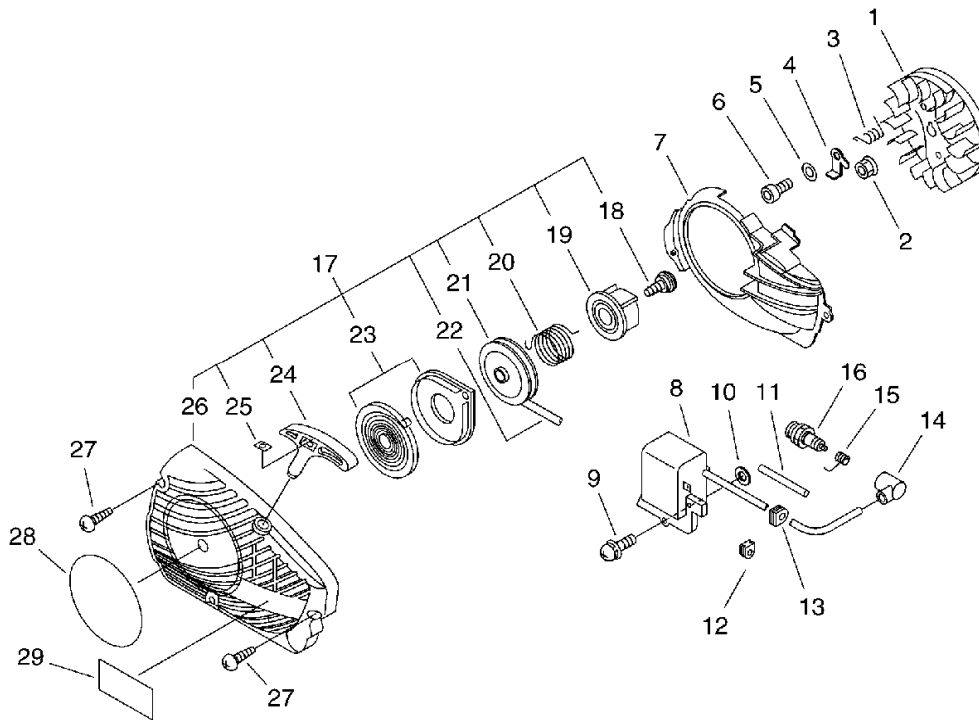

3. Starter, Magneto

KEY	LV	PART NUMBER	Q'TY	DESCRIPTION	REMARKS	NOTE1	NOTE2
1		A409-000040	1	ROTOR,MAGNETO			
2		900515-00008	1	NUT, FLANGE 8	8		
3		V452-000030	2	SPRING,TORSION			
4		A514-000020	2	PAWL			
5		900603-00005	2	WASHER 5	5.5*12*0.8		
6		V203-000100	2	BOLT,5	M5*16		
7		A172-000112	1	COVER,FAN			
8		A411-000340	1	COIL, IGNITION	ID#10475		
9		900238-05022	2	SCREW 5*22	5*22		
10		150117-16430	2	SPACER			
11		V475-001900	1	TUBE	7*8.6*30		
12		156114-07320	1	GROMMET			
13		156110-04920	1	BUSHING			
14		A427-000000	1	CAP,SPARK PLUG			
15		A426-000000	1	TERMINAL,SPARKPLUG			
16		159010-10230	1	PLUG, SPARK (BPMR-7A)	BPMR-7A		
17		A051-000634	1	STARTER,RECOIL		Sus. by A051-000635	
17		A051-000635	1	STARTER,RECOIL			
18	+	177236-61830	1	SCREW			
19	+	A507-000021	1	CATCHER,PAWL			
20	+	V452-000150	1	SPRING,TORSION			
21	+	A506-000030	1	REEL,ROPE			
22	+	P022-006220	1	ROPE			
23	+	P022-001330	1	SPRING KIT, REWIND			
24	+	P022-001320	1	GRIP, STARTER