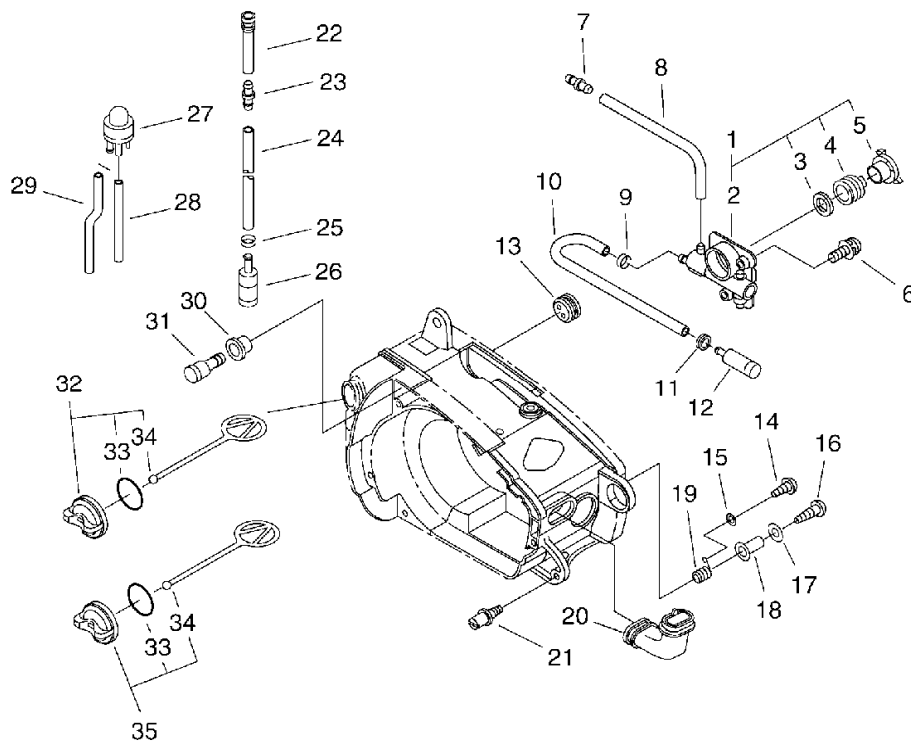

4. Auto-Oiler

KEY	LV	PART NUMBER	Q'TY	DESCRIPTION	REMARKS	NOTE1	NOTE2
1		P021-010890	1	AUTO-OILER ASY			
2	+	C022-000020	1	AUTO-OILER ASSEMBLY			
3	+	V308-000030	1	WASHER,CIRCULAR 11	10.5*17.4*1.8		
4	+	V652-000030	1	GEAR,WORM			
5	+	V356-000290	1	COLLAR,10			
6		900238-04012	2	SCREW 4*12	4*12		
7		V187-000010	1	NIPPLE			
8		132012-11960	1	PIPE 3* 6* 45	3*6*45 NBR		
9		132013-26630	1	CLIP	6.5MM		
10		132010-22130	1	PIPE, FUEL	3*6*150L NBR		
11		132115-01461	1	GROMMET			
12		436205-02832	1	STRAINER, OIL			
13		132115-44330	1	GROMMET			
14		900253-04012	1	SCREW	4*12		
15		900602-00004	1	WASHER 4	4.3*9*0.8		
16		91481-04035	1	SCREW TAPPING			
17		177214-04630	1	WASHER	4.1*15.5*1T		
18		V352-000020	1	COLLAR,4			
19		V450-000080	1	SPRING,COMPRESSION			
20		A239-000030	1	PIPE,INTAKE	L TYPE		
21		V202-000020	1	BOLT,4			
22		V470-000320	1	PIPE			
22		V470-000320	1	PIPE			
23		V186-000020	1	JOINT,PIPE			
24		V471-001230	1	PIPE	3*5*210 NBR		

4. Auto-Oiler

KEY	LV	PART NUMBER	Q'TY	DESCRIPTION	REMARKS	NOTE1	NOTE2
25		132013-09820	1	CLIP	6MM		
26		131205-14930	1	STRAINER,FUEL			
27		123181-39130	1	PUMP, PRIMER			
28		V471-001280	1	PIPE	2.4*5*105		
29		V471-001270	1	PIPE	2.4*5*275		
30		V137-000000	1	GROMMET,FUEL			
31		131300-56430	1	VALVE, CHECK			
32		P021-005591	1	CAP ASY			
33	+	900720-00018	1	O-RING 18	P-18		
34	+	A365-000050	1	CONNECTOR,CAP			
35		P021-005581	1	OIL CAP ASY			
33	+	900720-00018	1	O-RING 18	P-18		
34	+	A365-000050	1	CONNECTOR,CAP			