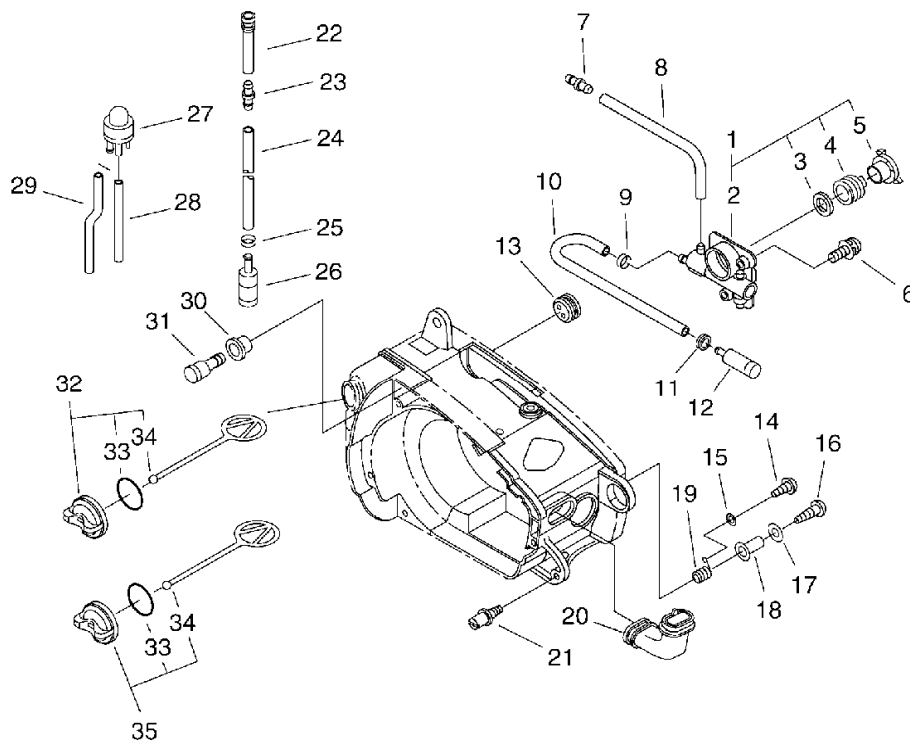

4. Auto-Oiler

KEY	LV	PART NUMBER	Q'TY	DESCRIPTION	REMARKS	NOTE1	NOTE2
1		P021-010890	1	AUTO-OILER ASY			
2	+	C022-000020	1	AUTO-OILER ASSEMBLY			
3	+	V308-000030	1	WASHER,CIRCULAR 11	10.5*17.4*1.8		
4	+	V652-000030	1	GEAR,WORM			
5	+	V356-000290	1	COLLAR,10			
6		900238-04012	2	SCREW 4*12	4*12		
7		V187-000010	1	NIPPLE			
8		132012-11960	1	PIPE 3* 6* 45	3*6*45 NBR		
9		132013-26630	1	CLIP	6.5MM		
10		132010-22130	1	PIPE, FUEL	3*6*150L NBR		
11		132115-01461	1	GROMMET			
12		436205-02832	1	STRAINER, OIL			
13		132115-44330	1	GROMMET			
14		900253-04012	1	SCREW	4*12		
15		900602-00004	1	WASHER 4	4.3*9*0.8		
16		91481-04035	1	SCREW TAPPING			
17		177214-04630	1	WASHER	4.1*15.5*1T		
18		V352-000020	1	COLLAR,4			
19		V450-000080	1	SPRING,COMPRESSION			
20		A239-000030	1	PIPE,INTAKE	L TYPE		
21		V202-000020	1	BOLT,4			
22		V470-000320	1	PIPE			
22		V470-000320	1	PIPE			
23		V186-000020	1	JOINT,PIPE			
24		V471-001230	1	PIPE	3*5*210 NBR