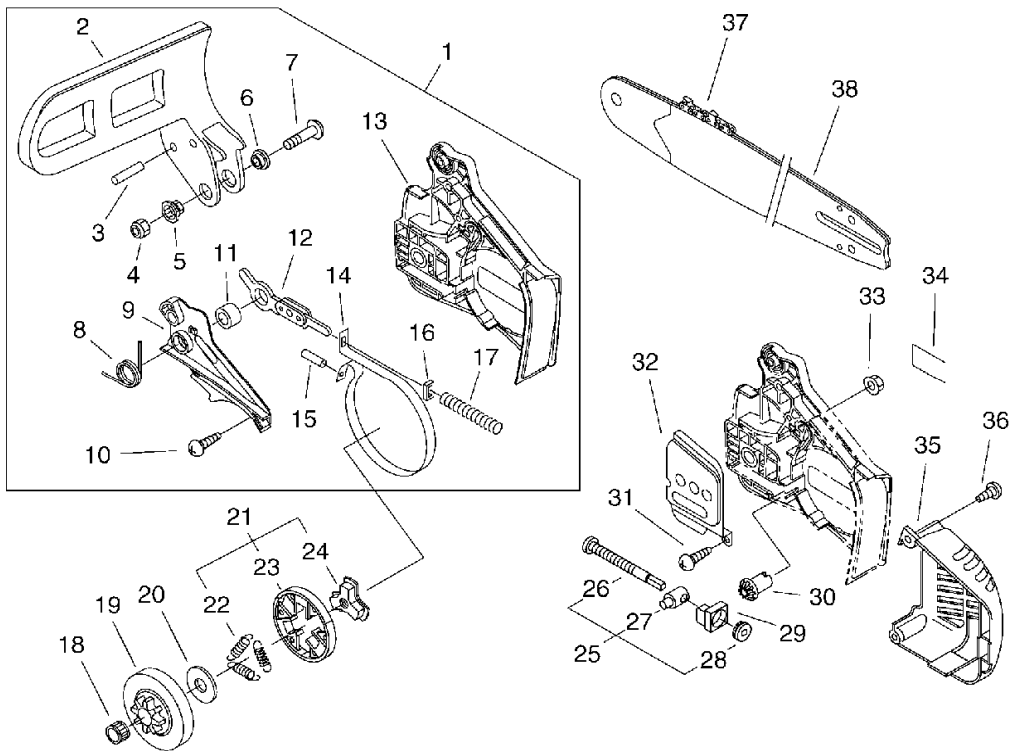

6. Clutch, Sprocket

KEY	LV	PART NUMBER	Q'TY	DESCRIPTION	REMARKS	NOTE1	NOTE2
23	+	P021-001950	1	CLUTCH SHOE SET			
24	+	A552-000020	1	HUB,CLUTCH			
25		P021-000063	1	TENSIONER,CHAIN ASY			
26	+	V203-000021	1	BOLT,5			
27	+	C309-000030	1	TENSIONER,CHAIN			
28	+	V651-000011	1	GEAR,BEVEL			
29		V355-000270	1	COLLAR,8			
30		V651-000001	1	GEAR,BEVEL			
31		900253-04010	1	SCREW 4*10	4*10		
32		C305-000031	1	PLATE,SPROCKET GUARD			
33		433019-12330	1	NUT, FLANGE 8	M-8		
34		X502-000340	1	LABEL,ECHO	ECHO(WHITE)		
35		A320-000021	1	COVER,MUFFLER		Sus. by A320-00022	
36		900253-04016	2	SCREW 4*16	4*16		
37		431010-39230	1	CHAIN, SAW 91VG-47E	91VG-47E 30C		
38		X122-000071	1	BAR,GUIDE30RC50M-3/8	30RC50M-3/8 ECHO