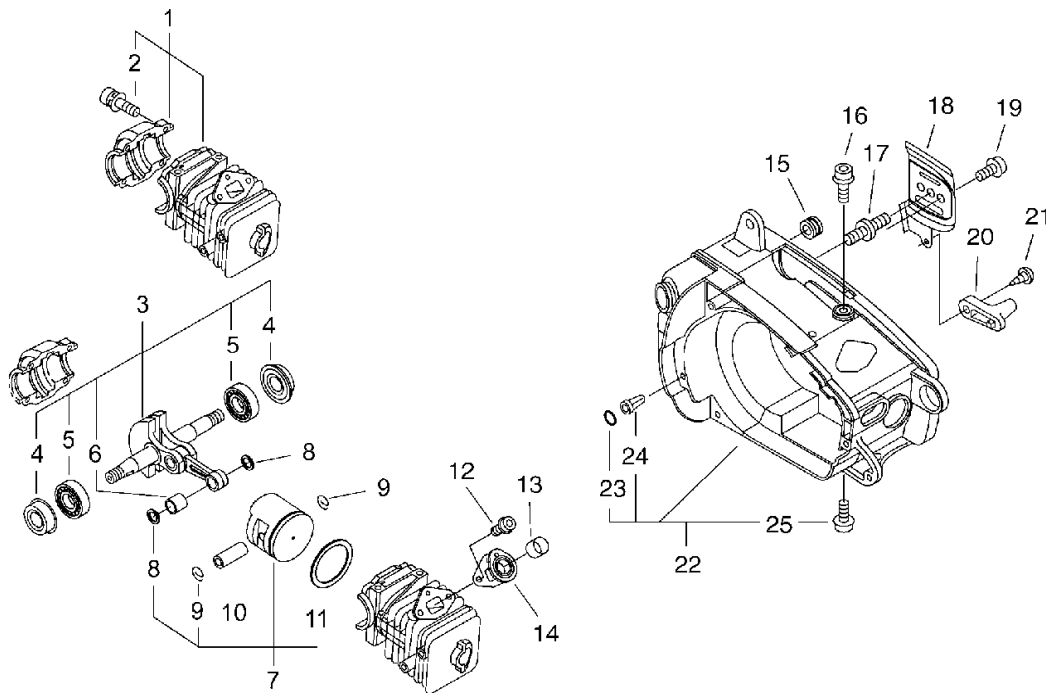

PARTS CATALOG

CHAIN SAW CS-270WES(36)

- 36006130

CS-270WES(36)

1. Cylinder, Crankcase, Piston

KEY	LV	PART NUMBER	Q'TY	DESCRIPTION	REMARKS	NOTE1	NOTE2
1		P021-011230	1	CRANKCASE SET			
2	+	900162-05022	4	BOLT, H.S. 5*22	5*22 W,SW		
3		P021-011220	1	CRANKSHAFT ASY			
4	+	V505-000000	2	SEAL,OIL	12*28*5.5		
5	+	900800-36001	2	BEARING, BALL 6001	6001/C3		
6	+	V553-000020	1	BEARING,NEEDLE 8	KBK8X11X8.8X4		
7		P021-002150	1	PISTON KIT			
8	+	100014-55930	2	SPACER, PISTON PIN			
9	+	100015-04630	2	CIRCLIP, PISTON PIN			
10	+	100013-22330	1	PIN, PISTON			
11	+	100011-05731	1	RING, PISTON			
12		900162-04012	2	BOLT, H.S. 4*12	4*12 W,SW		
13		V358-000020	1	COLLAR,14			
14		A202-000001	1	BELLOWS,INTAKE			
15		163911-30130	1	PLUG			
16		900106-05016	2	BOLT, H.S. 5*16	5*16		
17		V225-000030	1	BOLT,STUD 8			
18		C305-000022	1	PLATE, SPROCKET GUARD			
19		V202-000011	2	BOLT,4	4*12		
20		433026-35430	1	CATCHER, CHAIN			
21		900253-05020	1	SCREW 5*20	5*20		
22		P021-003435	1	COVER ENGINE		Sus. by P021-003436	
23	+	900724-00004	1	O-RING (S-4)	S-4		
24	+	436114-13930	1	VALVE, CHECK			

4. Auto-Oiler

KEY	LV	PART NUMBER	Q'TY	DESCRIPTION	REMARKS	NOTE1	NOTE2
25		132013-09820	1	CLIP	6MM		
26		131205-14930	1	STRAINER,FUEL			
27		123181-39130	1	PUMP, PRIMER			
28		V471-001280	1	PIPE	2.4*5*105		
29		V471-001270	1	PIPE	2.4*5*275		
30		V137-000000	1	GROMMET,FUEL			
31		131300-56430	1	VALVE, CHECK			
32		P021-005591	1	CAP ASY			
33	+	900720-00018	1	O-RING 18	P-18		
34	+	A365-000050	1	CONNECTOR,CAP			
35		P021-005581	1	OIL CAP ASY			
33	+	900720-00018	1	O-RING 18	P-18		
34	+	A365-000050	1	CONNECTOR,CAP			