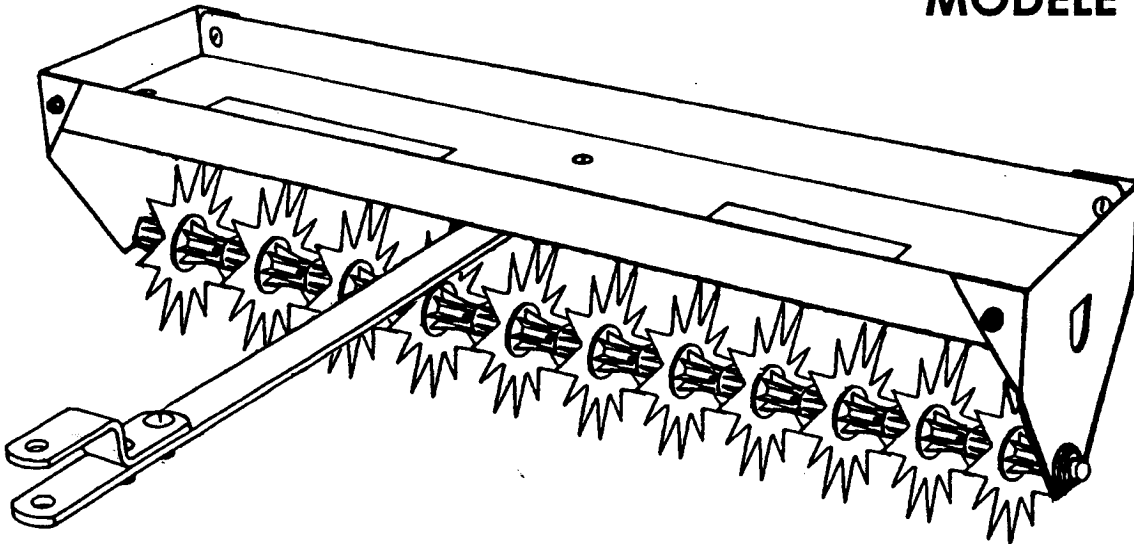

# Brinly **BH**

## MANUEL D'UTILISATION

**ESA-40 BH  
ARATEUR 40"  
MODELE ESA-400 BH**

**IMPORTANT: LE PRESENT MANUEL DONNE DES INFORMATIONS SUR LA SECURITE DES PERSONNES ET DES BIENS. LISEZ-LE ATTENTIVEMENT AVANT DE L'ASSEMBLER ET DE L'UTILISER.**