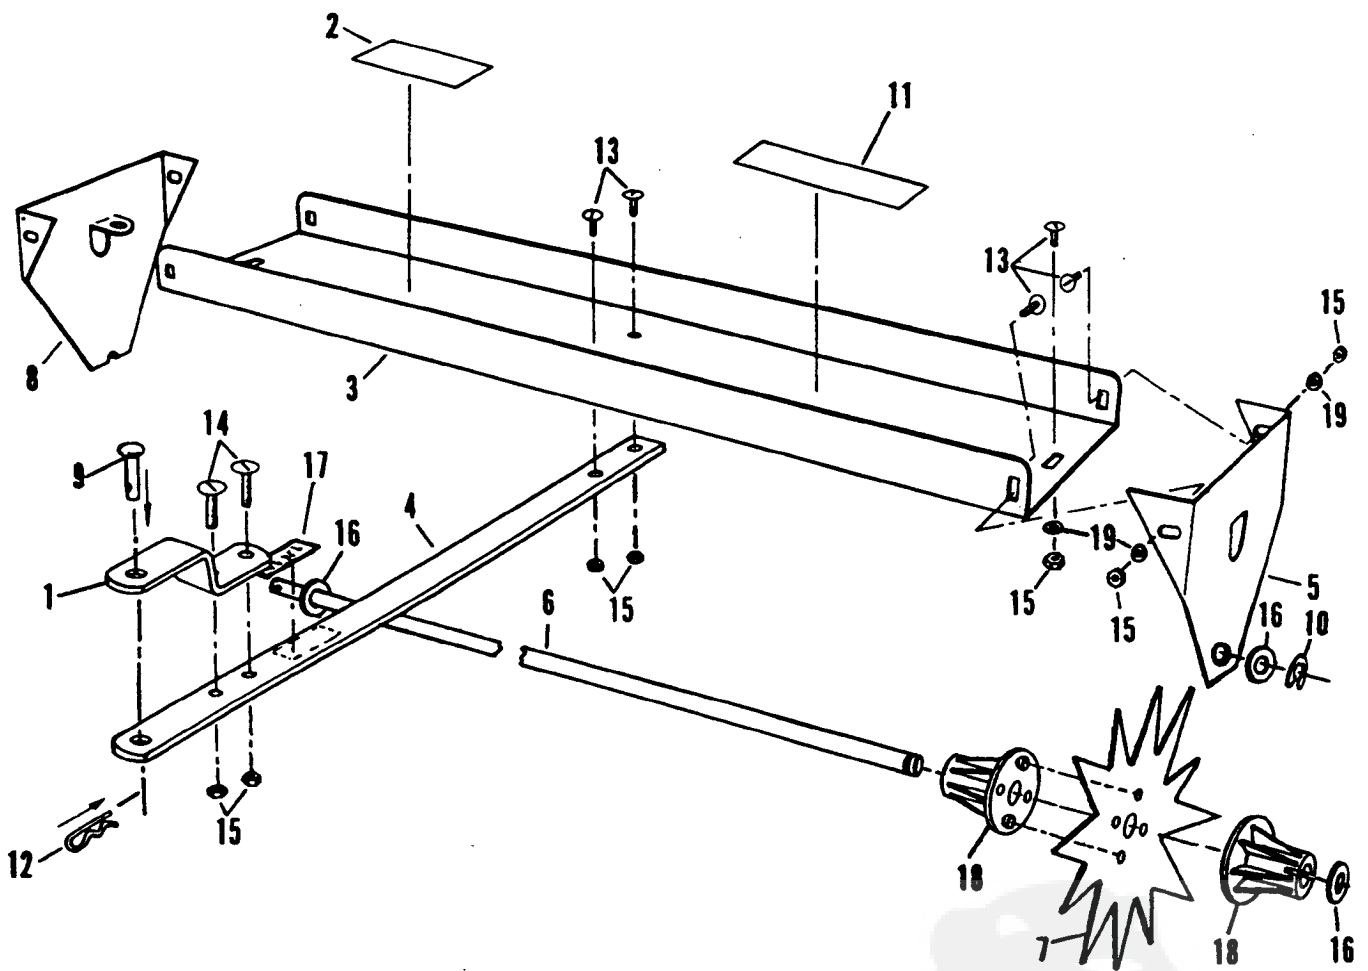

## MANUEL D'UTILISATION

**ESA-40 BH  
ARATEUR 40"  
MODELE ESA-400 BH**

**IMPORTANT: LE PRESENT MANUEL DONNE DES INFORMATIONS SUR LA SECURITE DES PERSONNES ET DES BIENS. LISEZ-LE ATTENTIVEMENT AVANT DE L'ASSEMBLER ET DE L'UTILISER.**

## PIECES DE RECHANGE ESA-400 BH

No	Référence	Description	Quantité	No	Référence	Description	Quantité
1	R-821-10	Chape	1	11	B-1946	Autocollant	1
2	B-4679	Autocollant	1	12	D-146P	Goupille bêta	1
3	B-5453-10	Bâti	1	13	20M1012P	Vis tête ronde 5/16" x 3/4"	8
4	B-3593-10	Barre d'attelage	1	14	20M1016P	Vis tête ronde 5/16" x 1"	2
5	B-4892-10	Flasque (à trou)	1	15	B-4786	Ecrou nylstop 5/16"	10
6	B-5454	Axe	1	16	B-5456	Rondelle plate 5/8"	6
7	B-5423-10	Dent	11	17	B-3922	Autocollant	1
8	B-4656-10	Flasque (avec encoche)	1	18	B-5425	Moitié d'écarteur	22
9	B-3861	Vis d'attelage	1	19	45M1111P	Rondelle plate 5/16"	6
10	F-577	Circlips 5/8"	1				