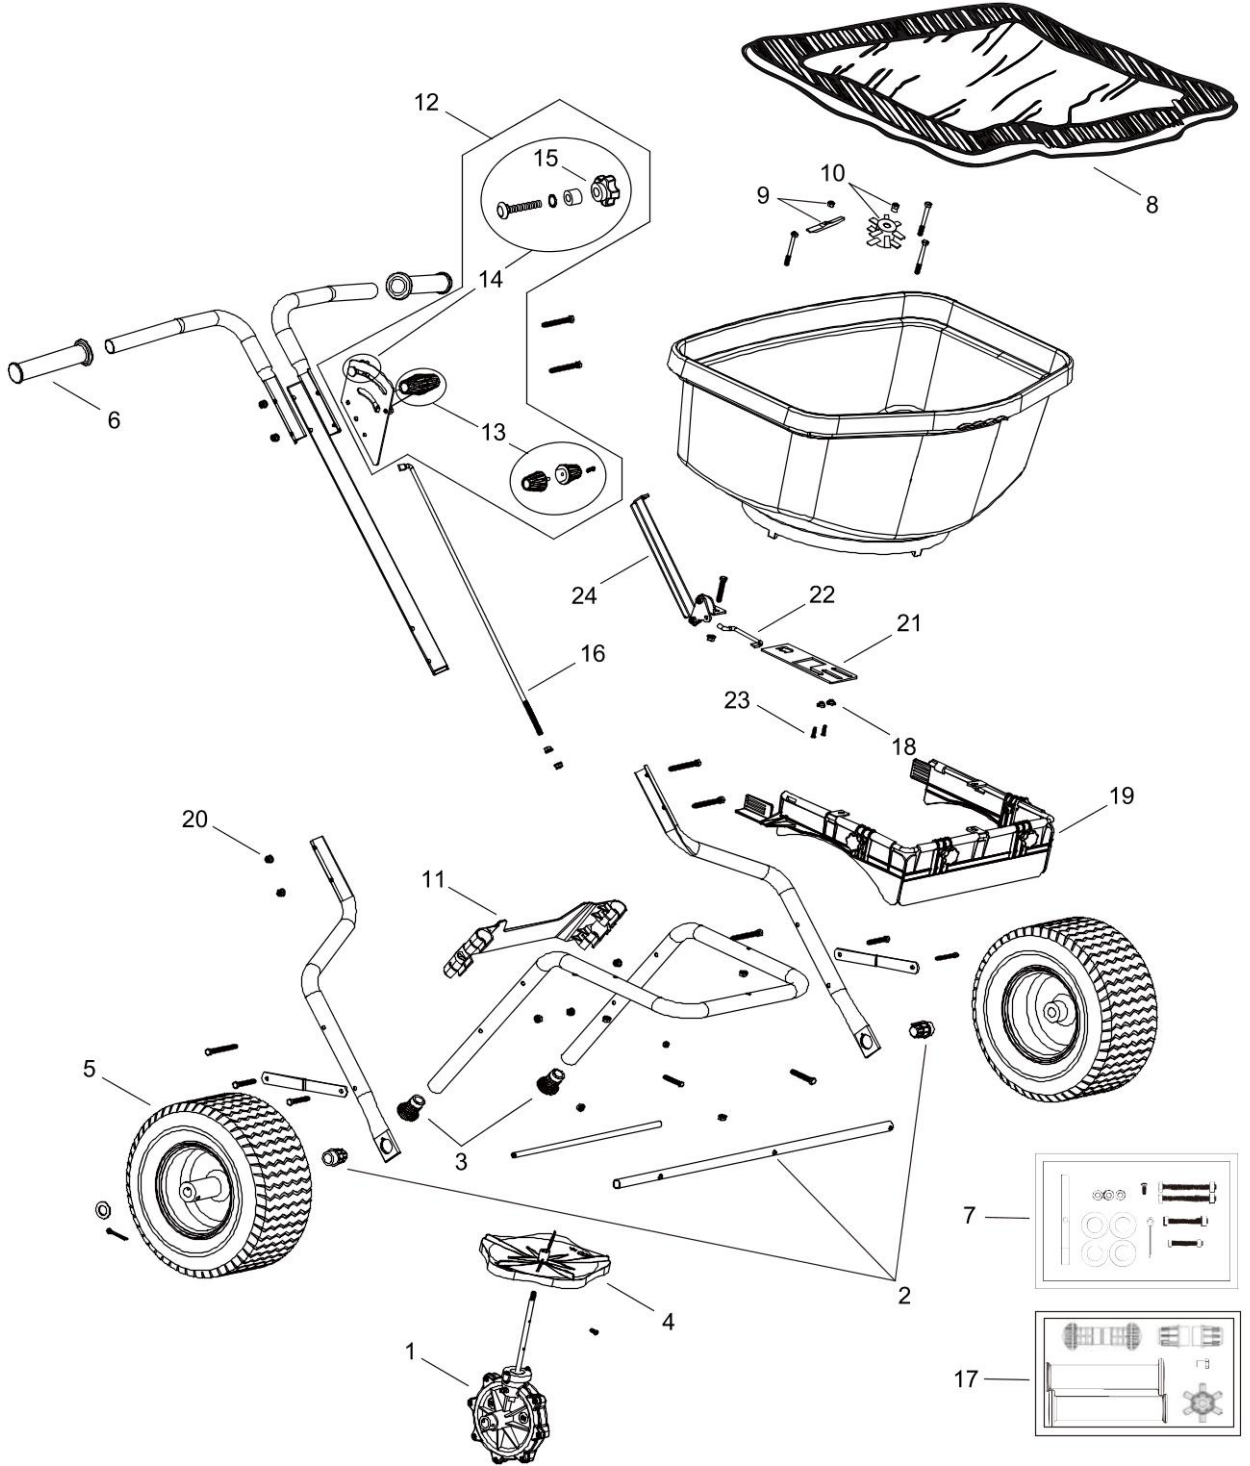

**RB-100W**

**Serial number: 35000001-35999999**

**Last update date: 07/17/2020**

# TABLE OF CONTENTS

---

SPREADER.....	1
---------------	---

## SPREADER

Key No.	LV (+)	Part No	Description	Qty	Standard
1		YH602000080	GEARBOX ASY	1	
2		91211	SHAFT, DRIVE KIT	1	
3		CN014171	CAP,MAIN PIPE	2	
4		YH485000000	SPREADER	1	
5		YH478000180	WHEEL	2	
6		91216	GRIP, HANDLE	2	
7		YH485000090	PARTS,KIT	1	
8		91218	COVER	1	
9		91219	NUT, LOCK ASY	1	
10		91227	AUGER ASY	1	
11		91220	BRACKET,COVER	1	
12		YH470000750	BRACKET,CONTROL	1	
13	+	CN6-8310	LEVER,CONTROL	1	
14	+	CN6-8311	KNOB ASY	1	
15	++	CN012011	KNOB	1	
16		91229	ROD	1	
17		YH485000100	PARTS,KIT	1	
18		YH485000010	GUIDE	2	
19		YH479001620	BAFFLE ASY	1	
20		YH451000330	NUT, LOCK	9	
21		YH485000030	SHUTTER	1	
22		YH485000040	LINK	1	
23		YH416000000	SCREW	2	
24		YH485000060	ASSY,LINKAGE	1	

# NUMERICAL PARTS INDEX

Part No	Part description	Page
91211	SHAFT, DRIVE KIT	2
91216	GRIP, HANDLE	2
91218	COVER	2
91219	NUT, LOCK ASY	2
91220	BRACKET,COVER	2
91227	AUGER ASY	2
91229	ROD	2
CN012011	KNOB	2
CN014171	CAP,MAIN PIPE	2
CN6-8310	LEVER,CONTROL	2
CN6-8311	KNOB ASY	2
YH416000000	SCREW	2
YH451000330	NUT, LOCK	2
YH470000750	BRACKET,CONTROL	2
YH478000180	WHEEL	2
YH479001620	BAFFLE ASY	2
YH485000000	SPREADER	2
YH485000010	GUIDE	2
YH485000030	SHUTTER	2
YH485000040	LINK	2
YH485000060	ASSY,LINKAGE	2
YH485000090	PARTS,KIT	2
YH485000100	PARTS,KIT	2
YH602000080	GEARBOX ASY	2