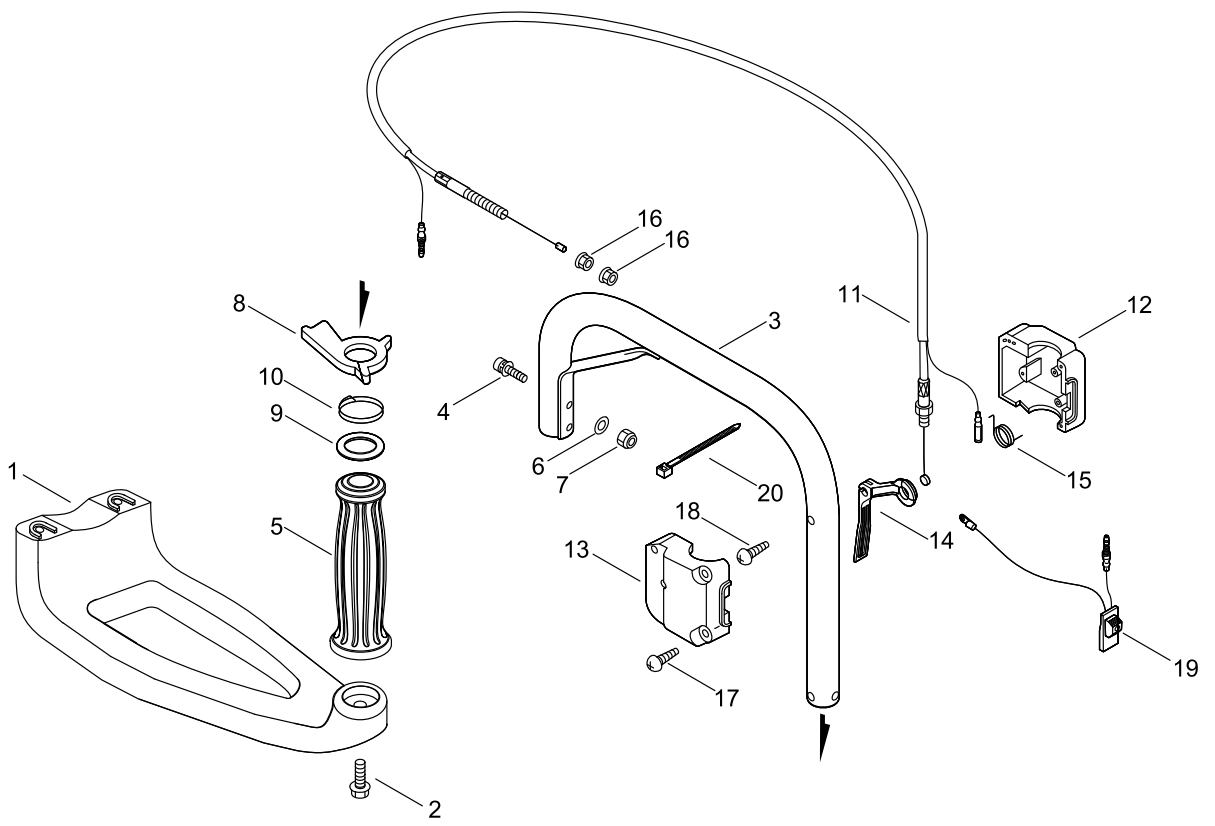

RECOIL STARTER, PULLY

RECOIL STARTER, PULLY

Key No.	LV (+)	Part No	Description	Qty	Standard
1		177200-55931	STARTER ASY	1	
2	+	P022-045770	GUIDE, ROPE	1	
3	+	P022-022010	NUT	1	
4	+	177215-40630	DRUM, STARTER	1	
5	+	177220-40630	SPRING, REWIND	1	
6	+	177236-44330	SCREW	1	
7	+	177226-61830	ROPE, STARTER	1	3.5*850
8	+	177228-27030	GRIP, STARTER	1	
9		177202-40630	PAWL ASSY, STARTER	1	
10	+	177218-40630	PAWL, STARTER	1	WHITE
11	+	177234-40630	SPRING, RETURN	1	
12	+	P022-002100	E-RING	1	4
13		900162-04014	BOLT HSH	4	4*14
14		900502-00008	NUT	1	8
15		X502-000330	LABEL,ECHO	1	ECHO

HANDLE

HANDLE

Key No.	LV (+)	Part No	Description	Qty	Standard
1		A175-000021	STAND	1	
2		900106-05016	BOLT HSH, FLANGE	3	5*16
3		C410-000160	HANDLE,REAR	1	
4		900162-05035	BOLT HSH	2	5*35
5		351315-27931	GRIP, HANDLE	1	
6		900602-00005	WASHER	2	5
7		900560-00005	NUT, LOCK	2	5
8		178012-02061	LOCKOUT, THROTTLE	1	
9		178070-02061	SPACER	1	19.5*34*0.5
10		178013-02060	SPRING, THR. LOCK	1	
11		V043-000010	CABLE,ASM CONTROL	1	EDR-260
12		178024-01261	BRACKET, THROTTLE	1	
13		178052-01261	BRACKET, THROTTLE	1	
14		C450-000150	TRIGGER,THROTTLE	1	
15		178043-01260	SPRING, THR. RETURN	1	
16		900502-00006	NUT	2	6
17		900245-04025	SCREW, TAPPING	4	4*25
18		900245-04030	SCREW, TAPPING	1	4*30
19		163400-04460	SWITCH, IGNITION(JR)	1	
20		178121-56030	BAND	1	CV-125B BL