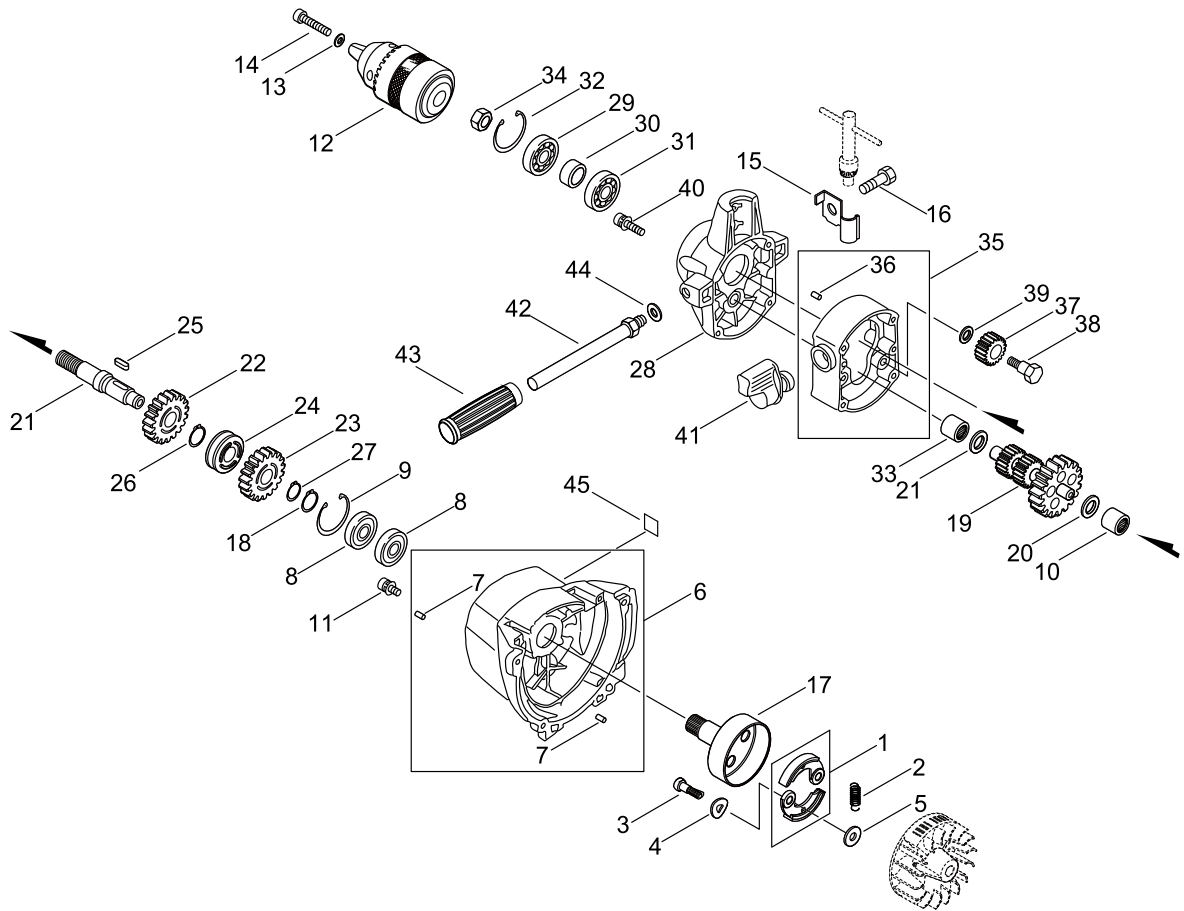

GEAR CASE

GEAR CASE

Key No.	LV (+)	Part No	Description	Qty	Standard
1		A553-000010	ARM,CLUTCH	2	
2		V451-000090	SPRING,TENSION	1	
3		175046-56030	SHAFT, CLUTCH	2	
4		175049-56030	WASHER	2	8.5*16*0.5
5		175048-05530	WASHER (I)	2	6.2*19*1.0
6		P021-005831	COVER,FAN	1	
7	+	900330-40080	ROLLER	4	4*8
8		900801-06002	BEARING, BALL	2	6002LU(DU)
9		900702-00032	RETAINING RING, INTERNAL	1	CR-32
10		604221-05560	BEARING,NEEDLE	1	
11		900162-05018	BOLT HSH	4	5*18
12		604051-05560	CHUCK	1	
13		175014-04630	WASHER, CLUTCH	1	
14		900105-06020	BOLT HSH	1	6*20
15		897575-05560	SPRING, FLAT	1	
16		900100-10015	BOLT	1	10*15
17		A556-000250	DRUM,CLUTCH	1	
18		900701-00015	RETAINING RING, EXTERNAL	1	CS-15
19		P021-005820	GEAR W/SHAFT	1	
20		604223-05560	WASHER	2	
21		606021-20960	SHAFT, AXLE	1	
22		V650-000130	GEAR,SPUR	1	
23		V650-000140	GEAR,SPUR	1	
24		P021-005840	NAIL, CLUTCH	1	
25		900325-04016	KEY, FEATHER	1	4*4*16
26		900701-00015	RETAINING RING, EXTERNAL	1	CS-15
27		900701-00012	RETAINING RING, EXTERNAL	1	CS-12
28		C531-000182	CASE,GEAR	1	
29		900802-06002	BEARING, BALL	1	6002LLU(DDU)
30		604044-05560	COLLAR	1	
31		900800-36002	BEARING, BALL	1	6002
32		900702-00032	RETAINING RING, INTERNAL	1	CR-32
33		604221-05560	BEARING,NEEDLE	1	
34		224319-20960	NUT, 12	1	
35		P021-005801	CASE, GEAR	1	
36		900330-40080	ROLLER	2	4*8
37		V650-000150	GEAR,SPUR	1	
38		V204-000070	BOLT,6	1	
39		V305-000020	WASHER,CIRCULAR 7	1	
40		900162-05050	BOLT HSH	4	5*50
41		703005-20960	LEVER, CLUTCH	1	
42		C400-000090	HANDLE,FRONT	1	
43		351515-22330	GRIP	1