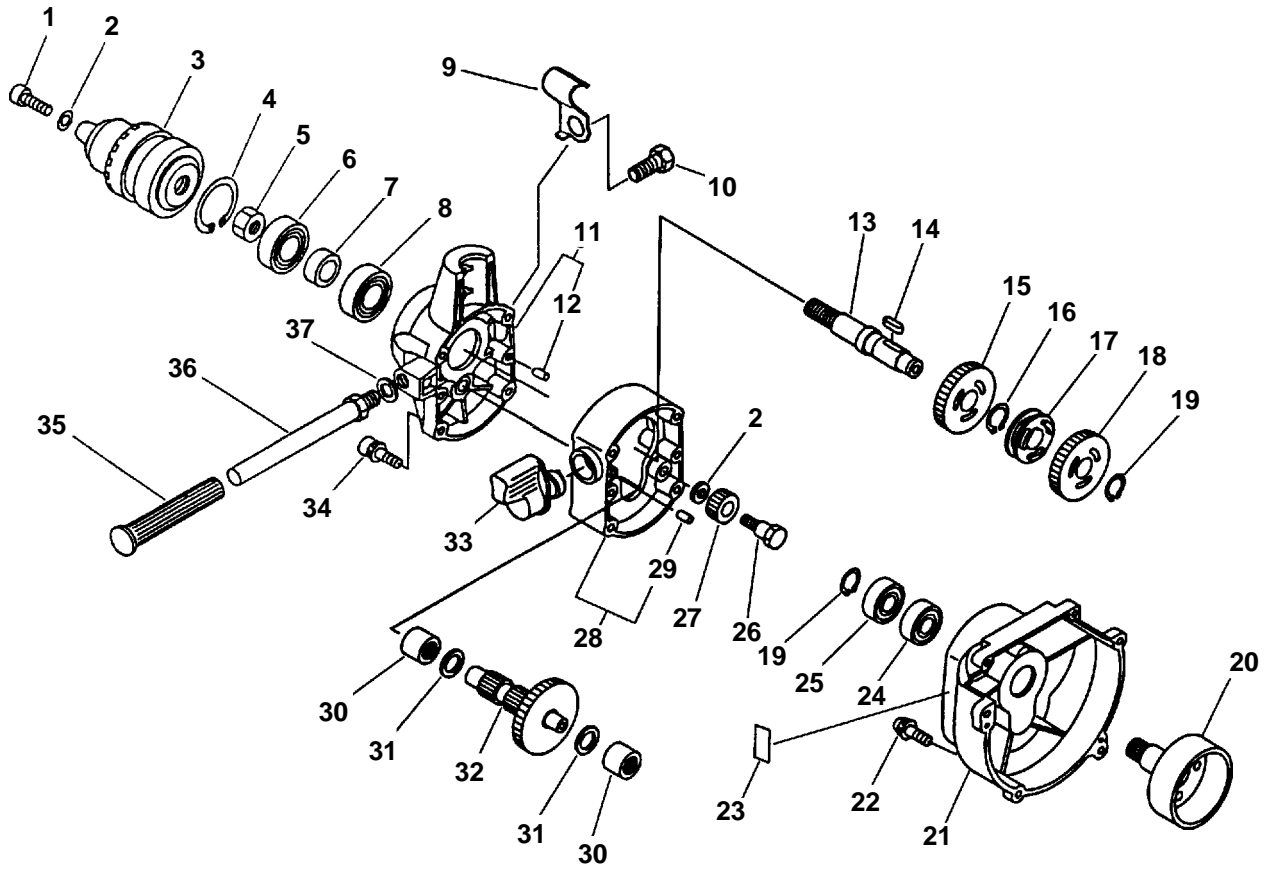

KEY	PART NUMBER	QTY	DESCRIPTION	REMARKS
1	90010506020	1	BOLT H.S. 6X20	
2	17501404630	2	WASHER, CLUTCH	
3	60405105560	1	CHUCK	
4	90070200032	1	CIRCLIP 32	
5	22431920960	1	NUT 12	
6	90080206002	1	BEARING, BALL 6002	
7	60404405560	1	COLLAR	
8	90080036002	1	BEARING, BALL 6002	
9	89757505560	1	HOLDER, CHUCK KEY	TYPE 1E S/N 501001 & UP
10	90010010015	1	BOLT 10X15	TYPE 1E S/N 501001 & UP
11	60430520960	1	HOUSING, GEAR	INCLUDES ITEM 12
12	10021503930	2	PIN, DOWEL	
13	60602120960	1	SHAFT, AXLE	
14	90032504016	1	KEY, FEATHER 4X16	
15	60421320960	1	GEAR, SPUR	
16	90070100015	1	CIRCLIP 15	
17	60423520960	1	NAIL, CLUTCH	
18	60422420960	1	GEAR, SPUR	
19	90070100012	2	CIRCLIP 12	
20	17500505560	1	DRUM, CLUTCH	
21	10151120960	1	COVER, FAN	
22	90024204016	4	SCREW 4X16	
23	89019405560	1	LABEL, CAUTION	
24	90080206001	1	BEARING, BALL 6001	
25	90080036001	1	BEARING, BALL 6001	
26	17504622332	1	BOLT, CLUTCH	
27	60531120960	1	GEAR, SPUR	
28	60430620960	1	CASE, GEAR	INCLUDES ITEM 29
29	10021503930	2	PIN, DOWEL	
30	60422105560	2	BEARING	
31	60422305560	2	WASHER	
32	60420620960	1	GEAR, W/SHAFT	
33	70300520960	1	LEVER, CLUTCH	
34	90016205050	4	BOLT H.S. 5X50	
35	35151522330	1	GRIP	
36	35121005560	1	HANDLE, LEFT	
37	90060000010	1	WASHER 10	
38	89757005560	1	KEY, CHUCK	
39	89541039130	1	WRENCH W/S-DRIVER	
40	89512220960	1	SPANER 17X19	
41	89541220960	1	BAR, TOOL	